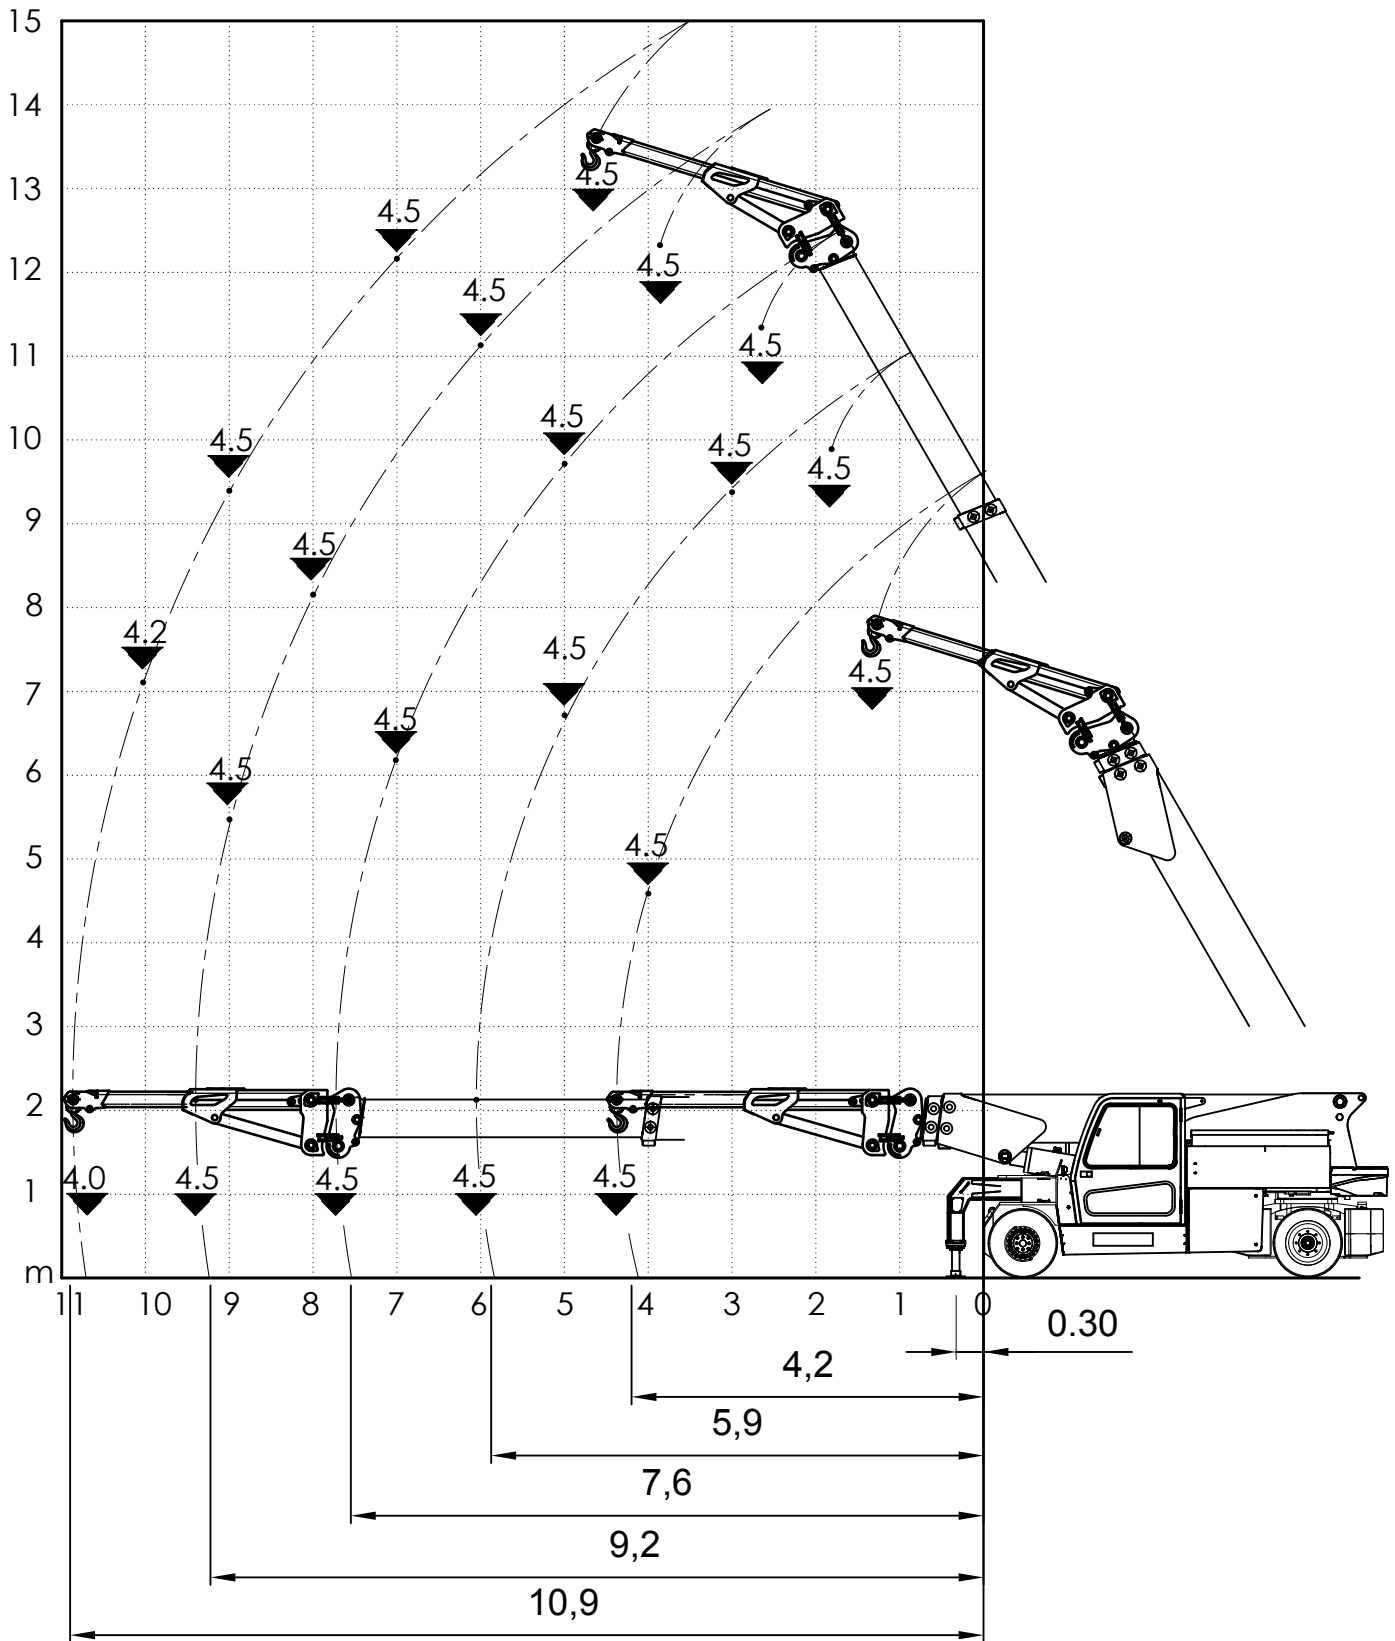

DIAGRAMMA DELLE PORTATE (t)
CAPACITY DIAGRAM (t)
TRAGLASTDIAGRAMM (t)
LASTENDIAGRAM (t)
TABLEAU DES CHARGES (t)
DIAGRAMA DE LAS CARGAS (t)

MC 250 Z1+Z2+Z3

Cod.: 090-DIA-03798
Scala: 1:90