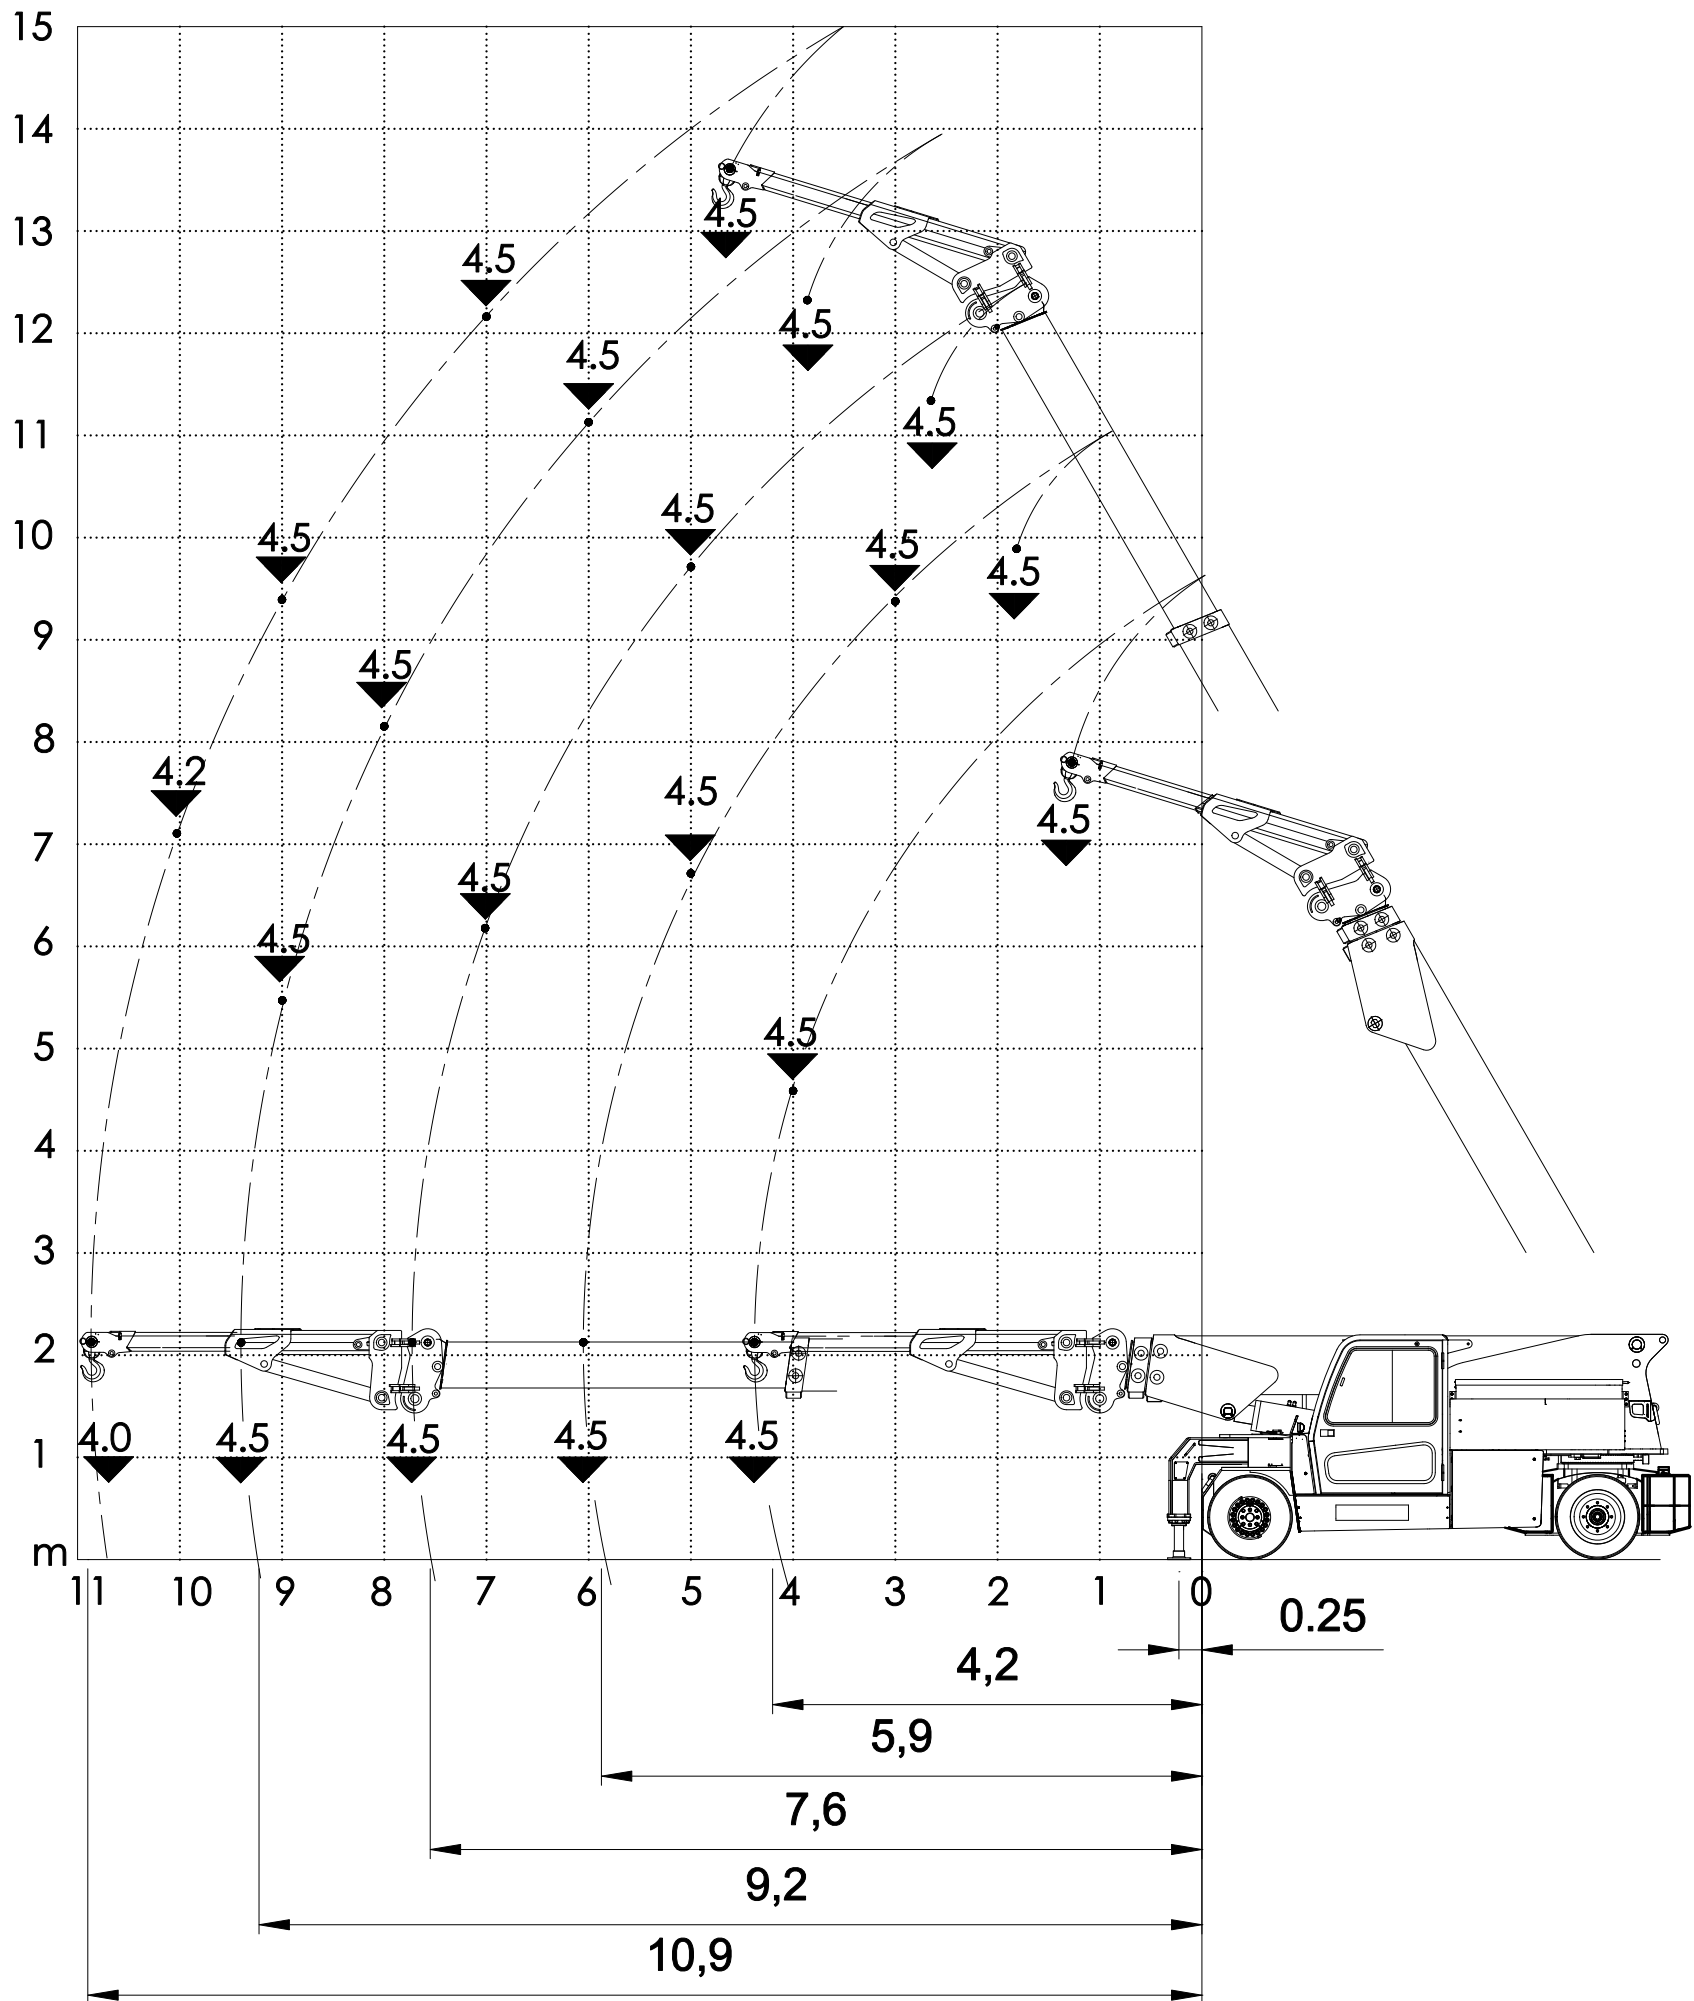

DIAGRAMMA DELLE PORTATE (t)
CAPACITY DIAGRAM (t)
TRAGLASTDIAGRAMM (t)
LASTENDIAGRAM (t)
TABLEAU DES CHARGES (t)
DIAGRAMA DE LAS CARGAS (t)

JMG

MC 250 Z1+Z2

Cod.: 090-DIA-02292
Scala: 1:90