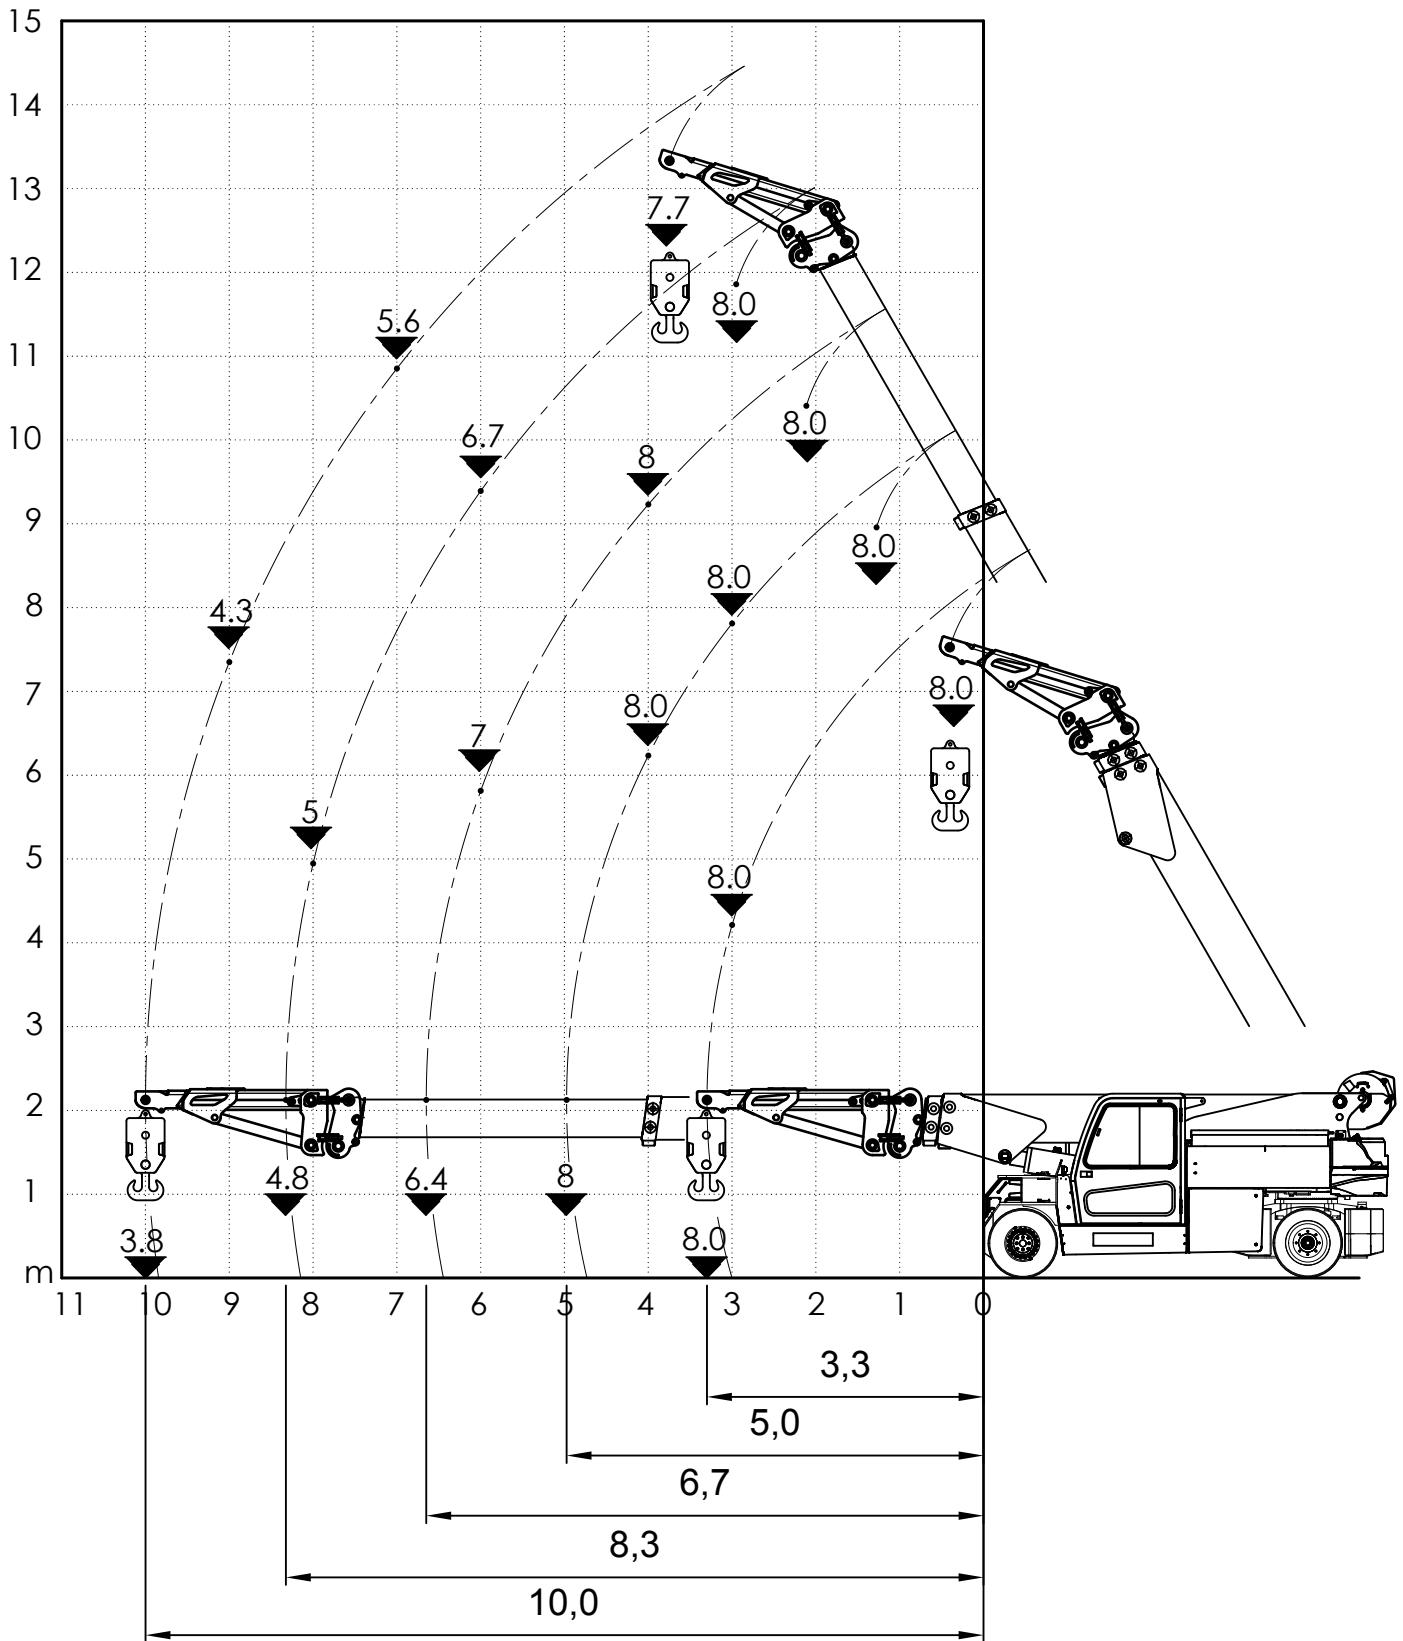

DIAGRAMMA DELLE PORTATE (t)
 CAPACITY DIAGRAM (t)
 TRAGLASTDIAGRAMM (t)
 LASTENDIAGRAM (t)
 TABLEAU DES CHARGES (t)
 DIAGRAMA DE LAS CARGAS (t)

JMG

MC 250 NZ

Cod.: 090-DIA-02295
 Scala: 1:90

DIAGRAMMA DELLE PORTATE (t)
 CAPACITY DIAGRAM (t)
 TRAGLASTDIAGRAMM (t)
 LASTENDIAGRAM (t)
 TABLEAU DES CHARGES (t)
 DIAGRAMA DE LAS CARGAS (t)