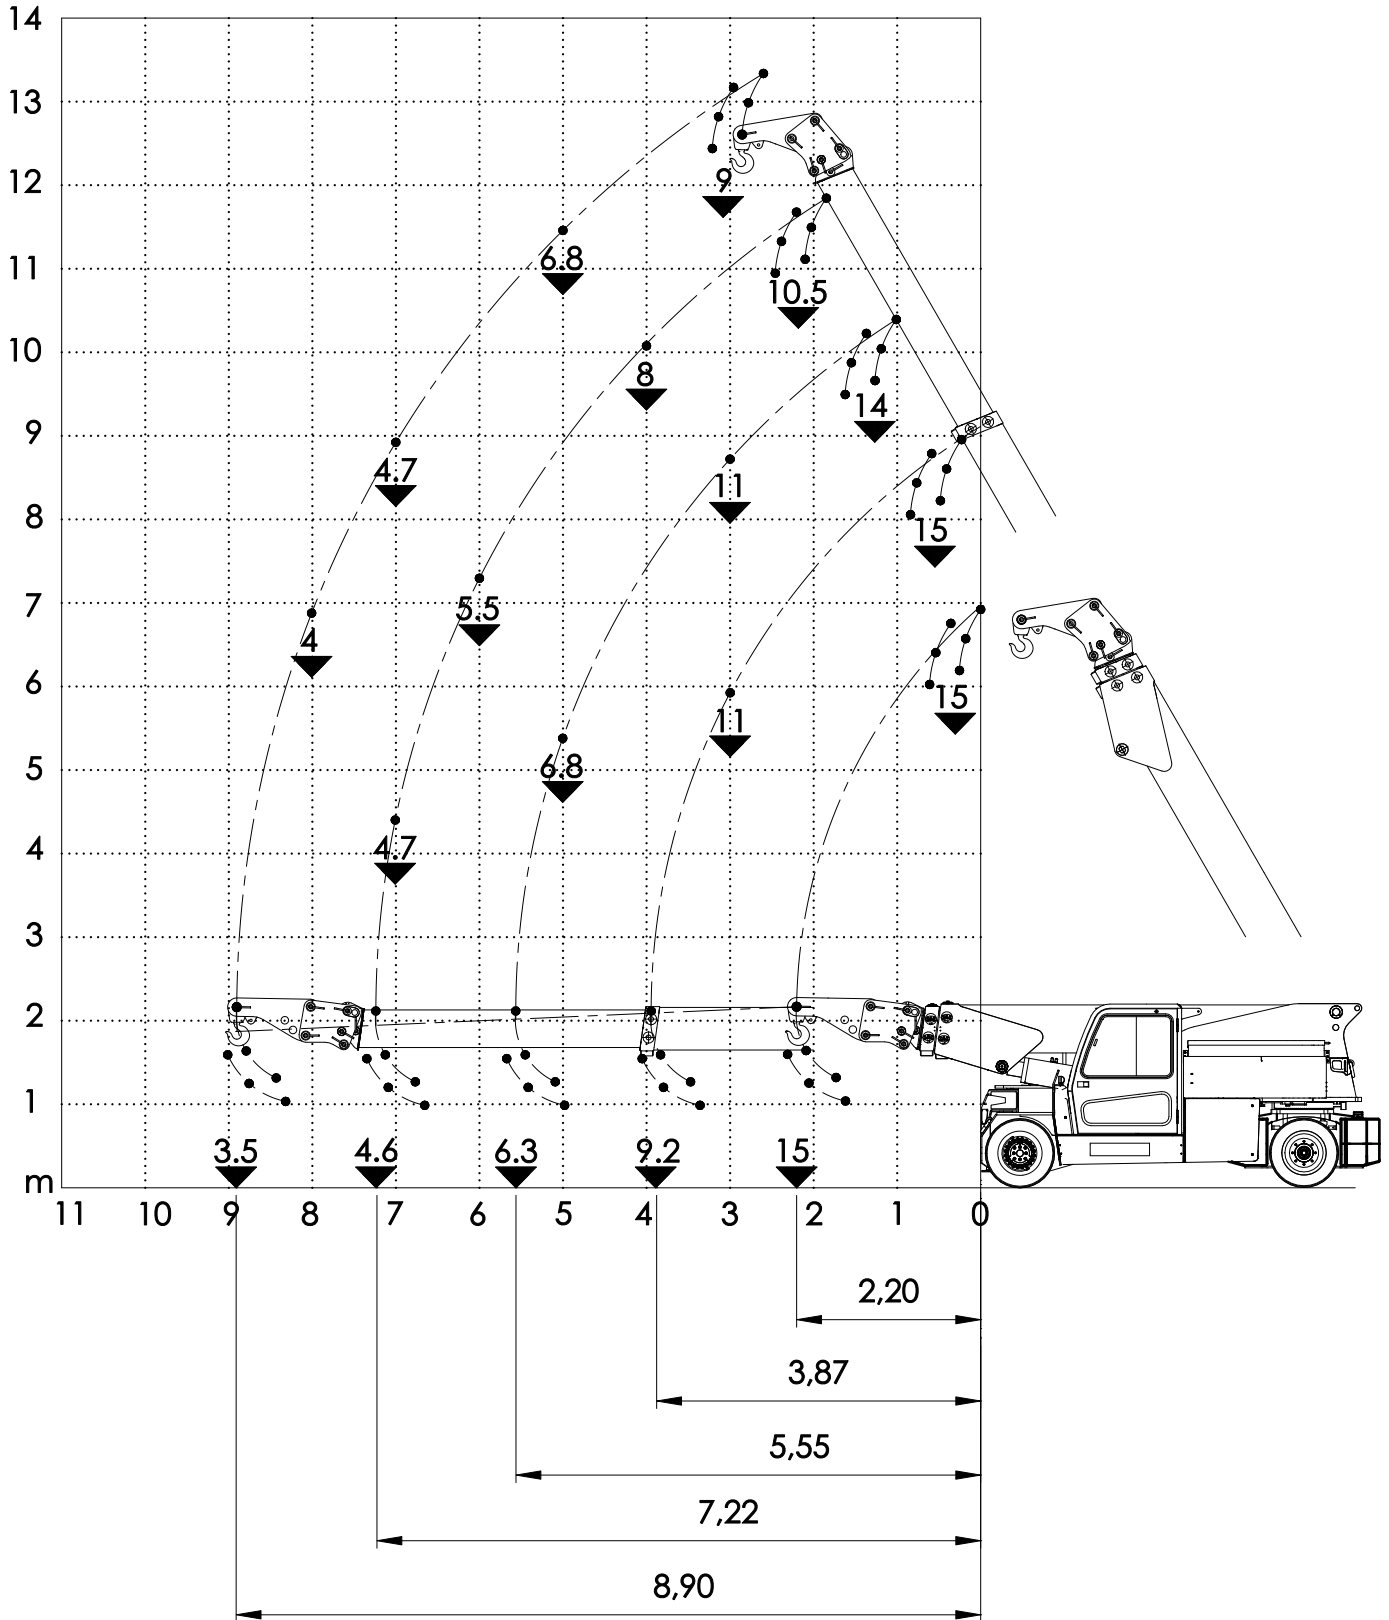

DIAGRAMMA DELLE PORTATE (t)
CAPACITY DIAGRAM (t)
TRAGLASTDIAGRAMM (t)
LASTENDIAGRAM (t)
TABLEAU DES CHARGES (t)
DIAGRAMA DE LAS CARGAS (t)

JMG

MC 250

Cod.: 090-DIA-00703
Scala: 1:90