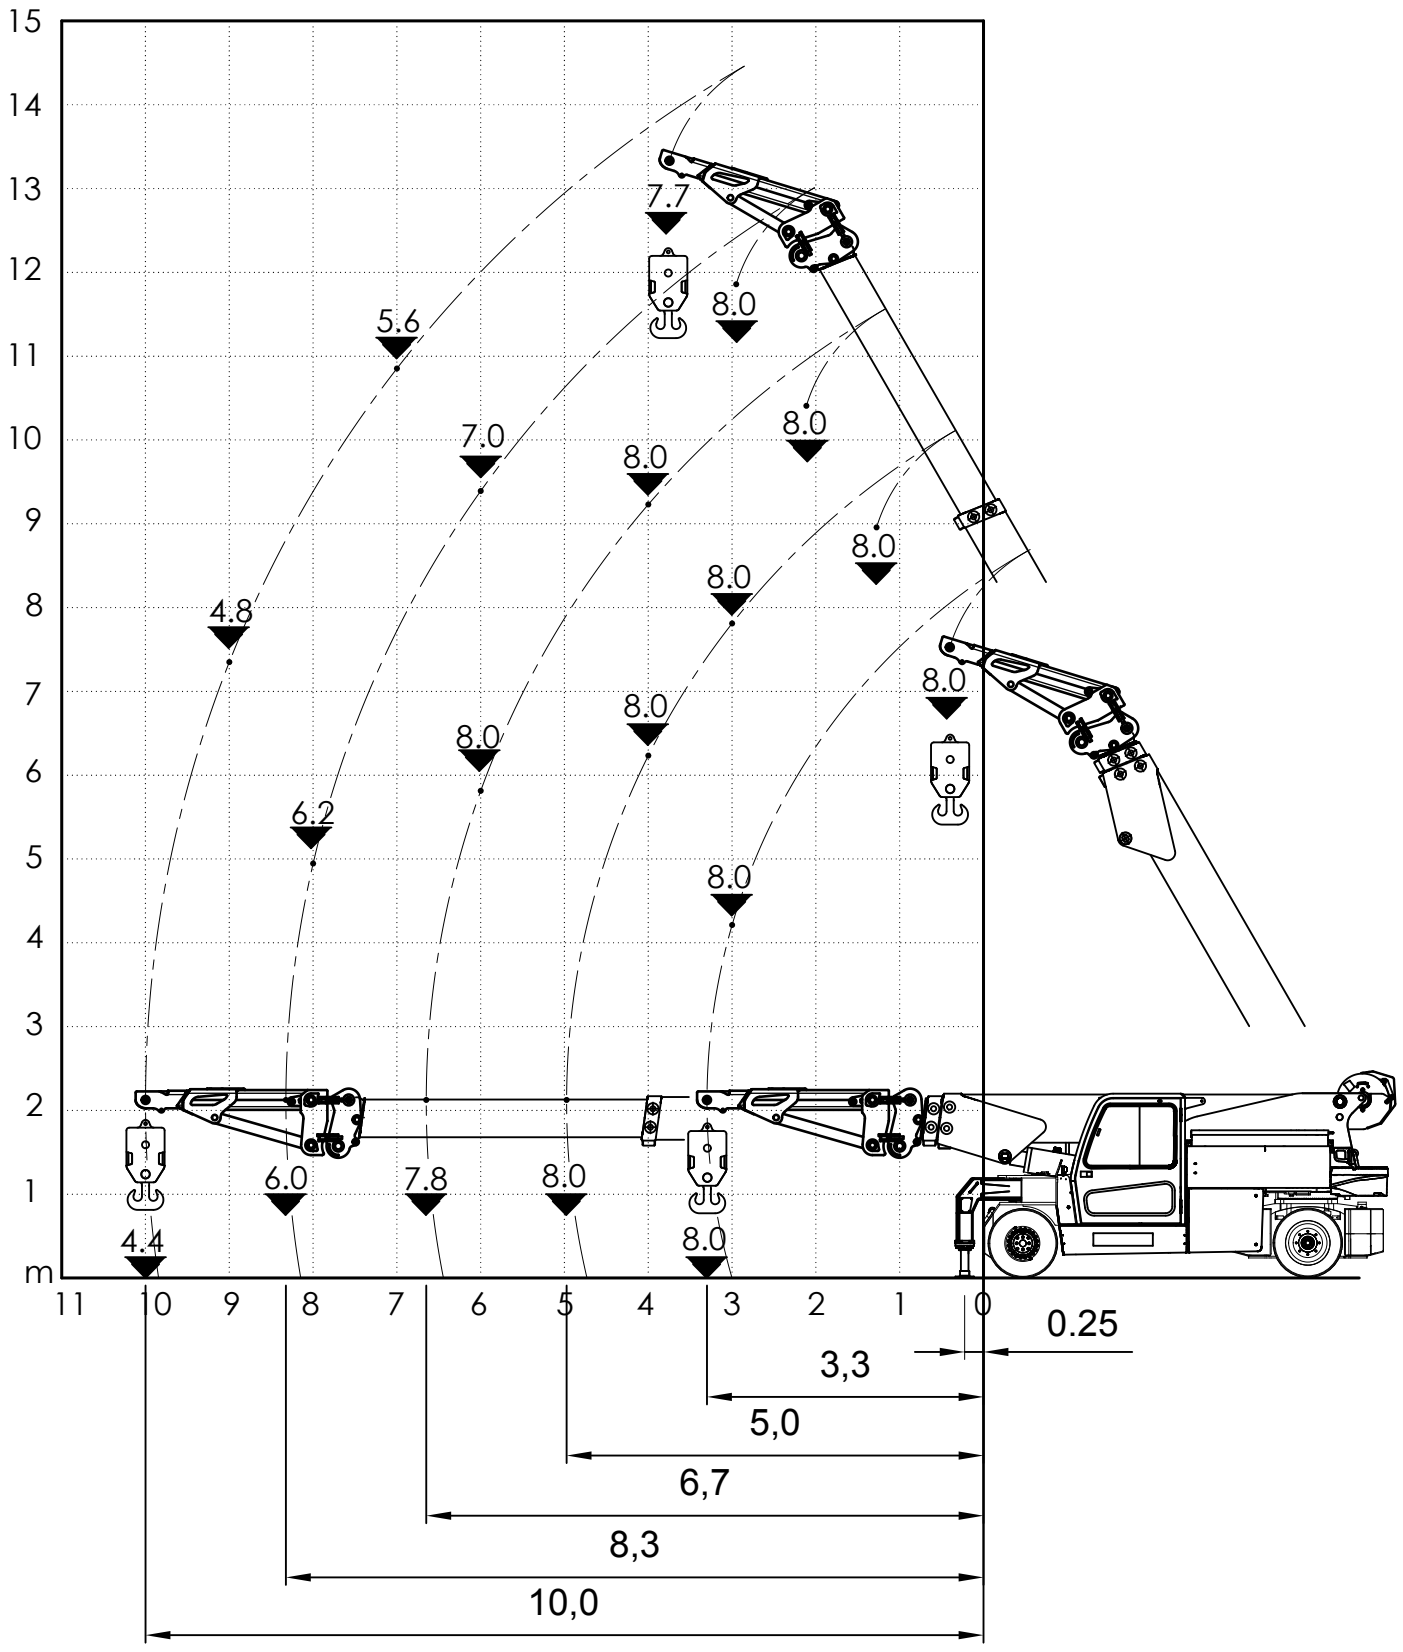

DIAGRAMMA DELLE PORTATE (t)
CAPACITY DIAGRAM (t)
TRAGLASTDIAGRAMM (t)
LASTENDIAGRAM (t)
TABLEAU DES CHARGES (t)
DIAGRAMA DE LAS CARGAS (t)

MC 250 Z1+Z2+Z3

Cod.: 090-DIA-03807
Scala: 1:90