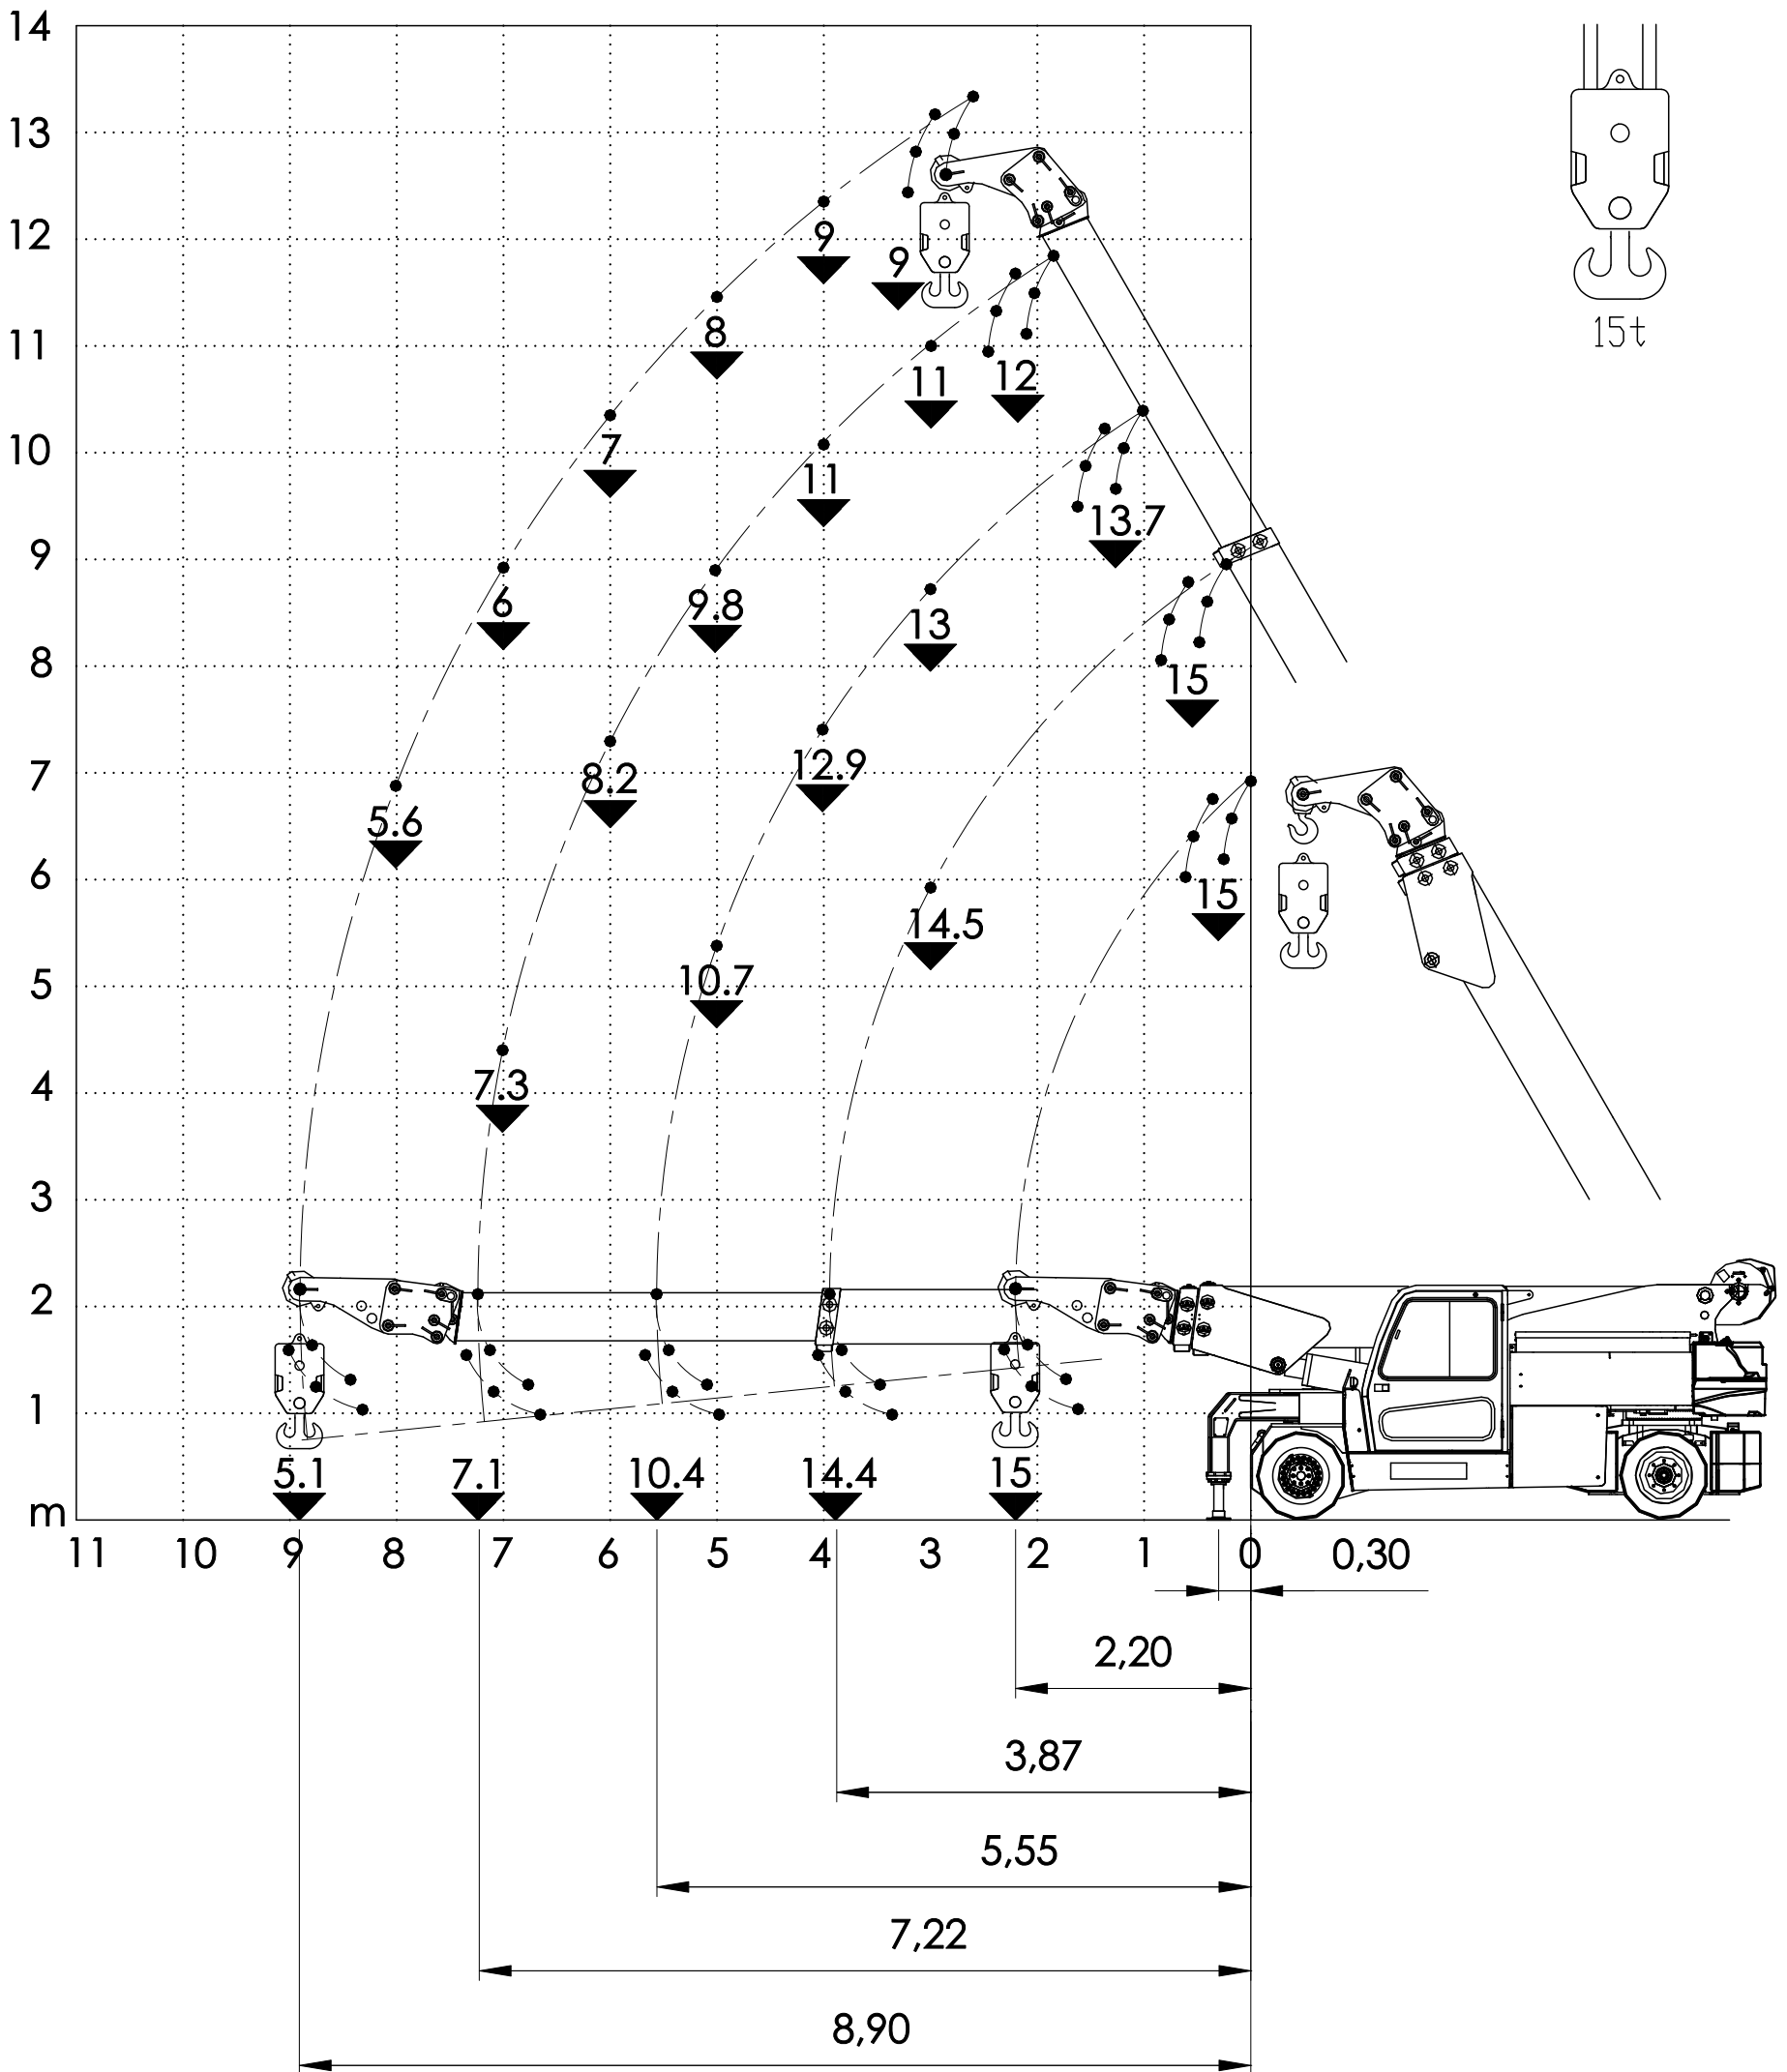

DIAGRAMMA DELLE PORTATE (t)
CAPACITY DIAGRAM (t)
TRAGLASTDIAGRAMM (t)
LASTENDIAGRAM (t)
TABLEAU DES CHARGES (t)
DIAGRAMA DE LAS CARGAS (t)

JMG

MC 250 Z1+Z2+Z3+Z4

Cod.: 090-DIA-03075
Scala: 1:90