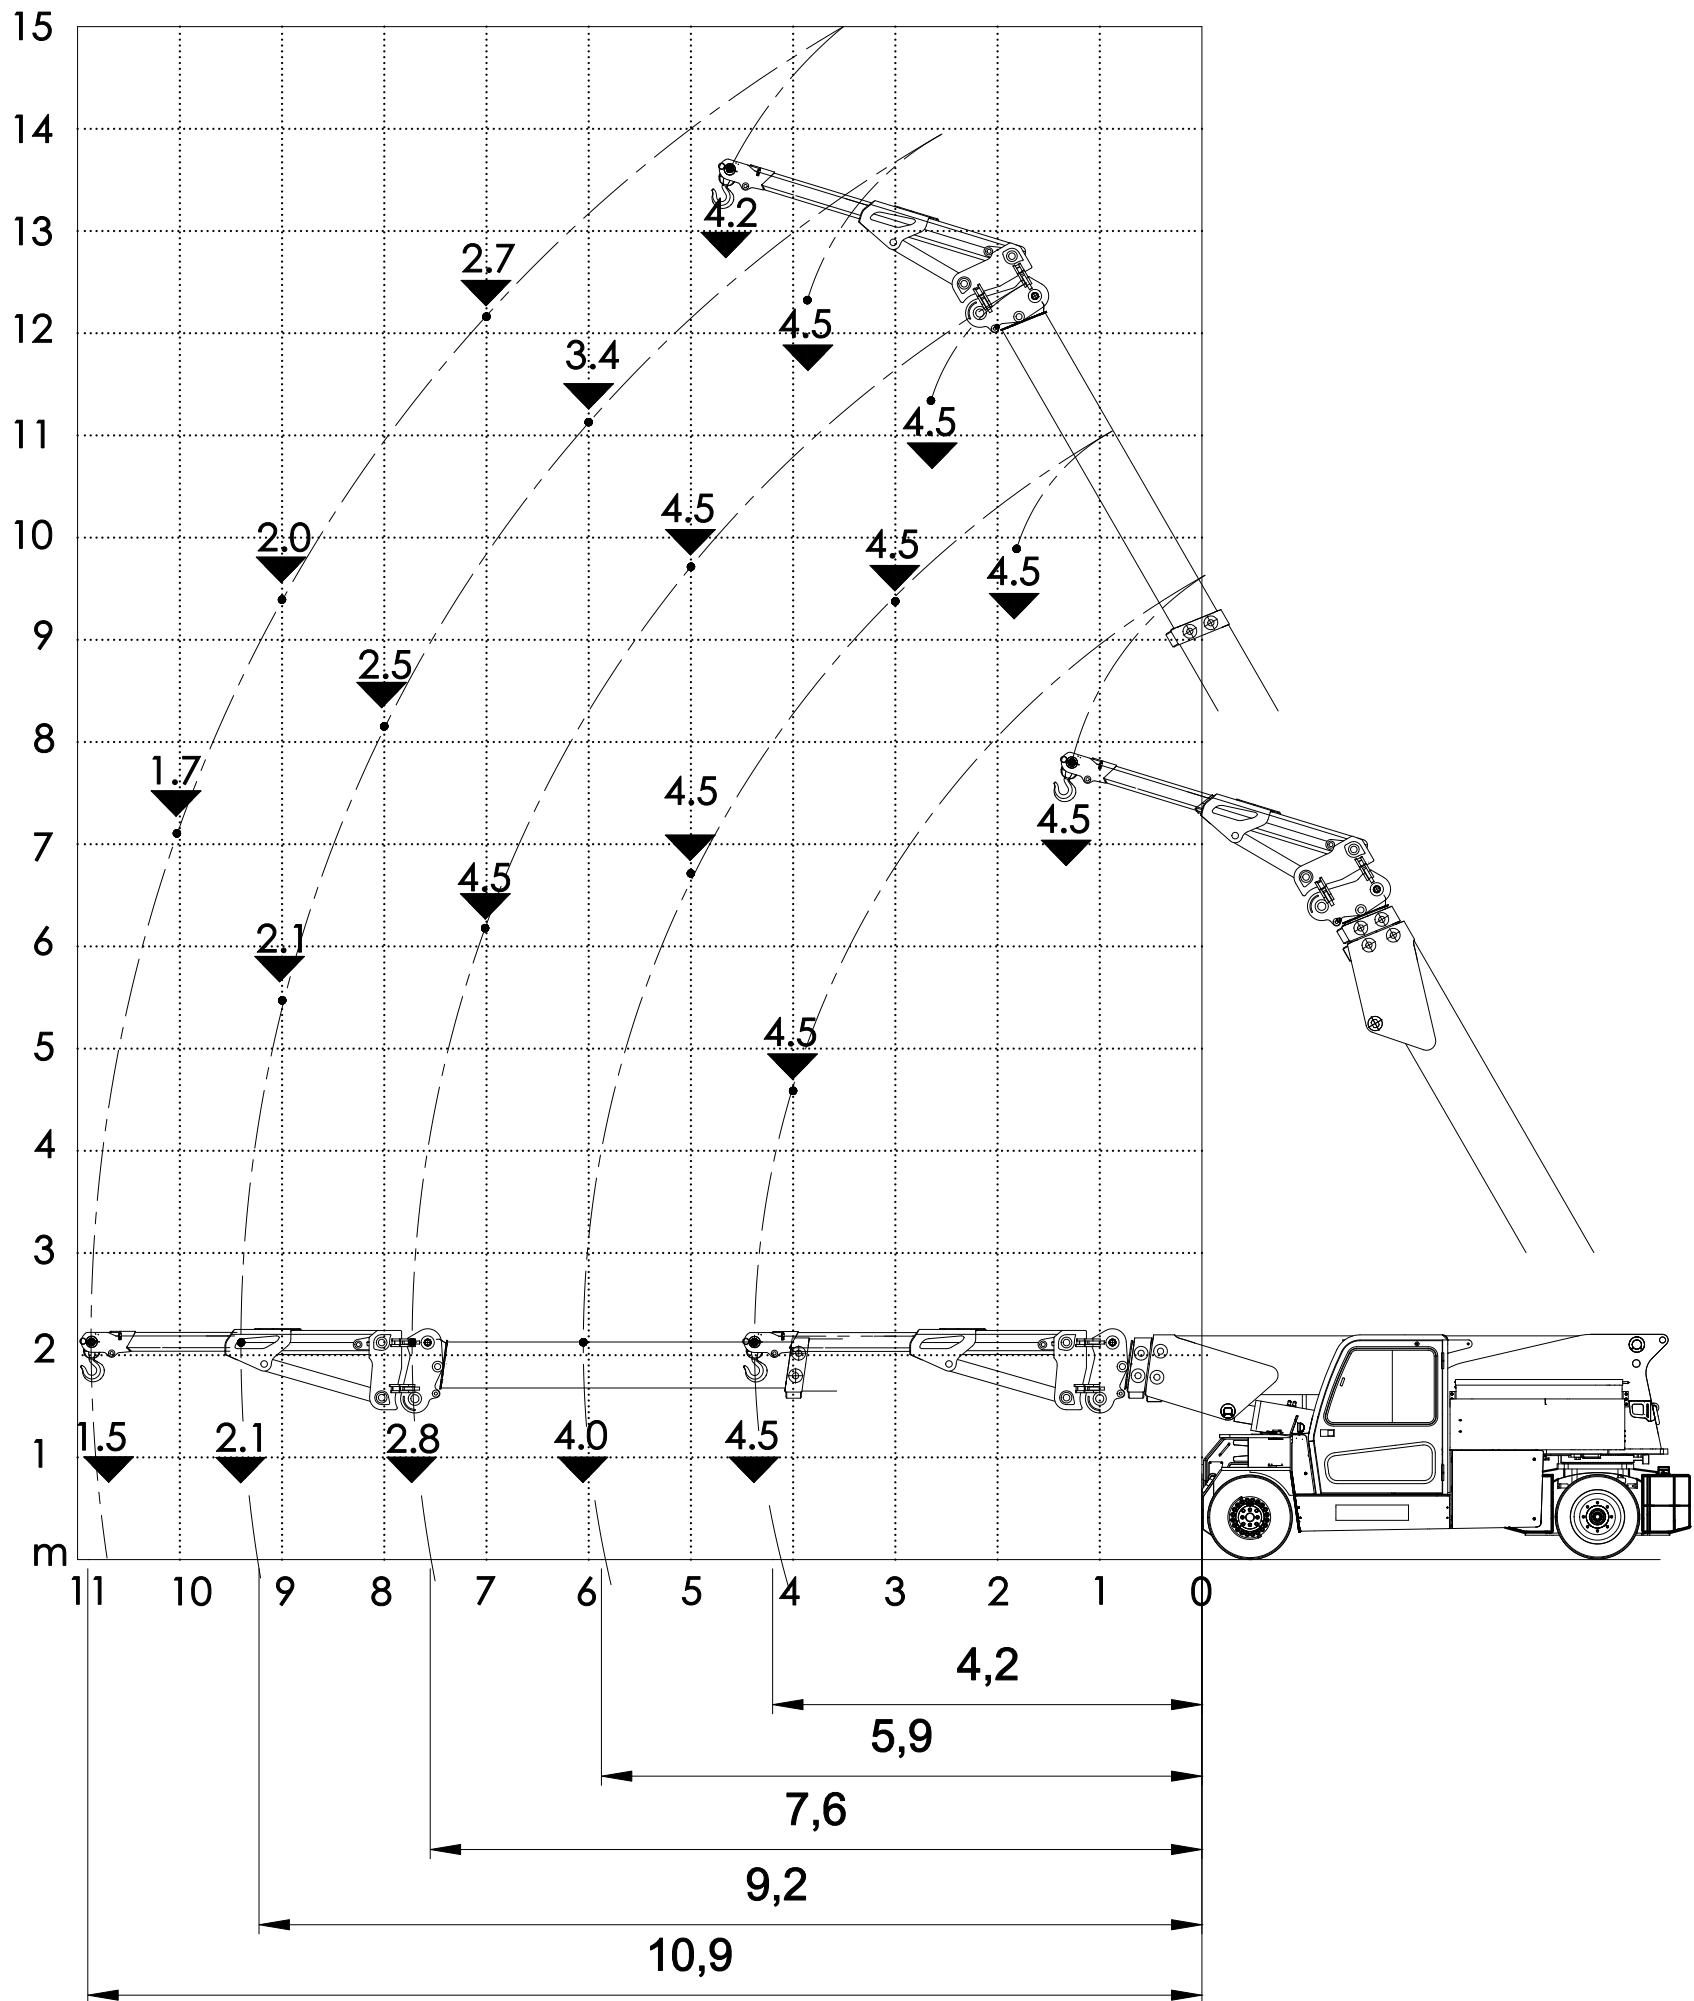

DIAGRAMMA DELLE PORTATE (t)
CAPACITY DIAGRAM (t)
TRAGLASTDIAGRAMM (t)
LASTENDIAGRAM (t)
TABLEAU DES CHARGES (t)
DIAGRAMA DE LAS CARGAS (t)

JMG

MC 250 NZ

Cod.: 090-DIA-02291
Scala: 1:90