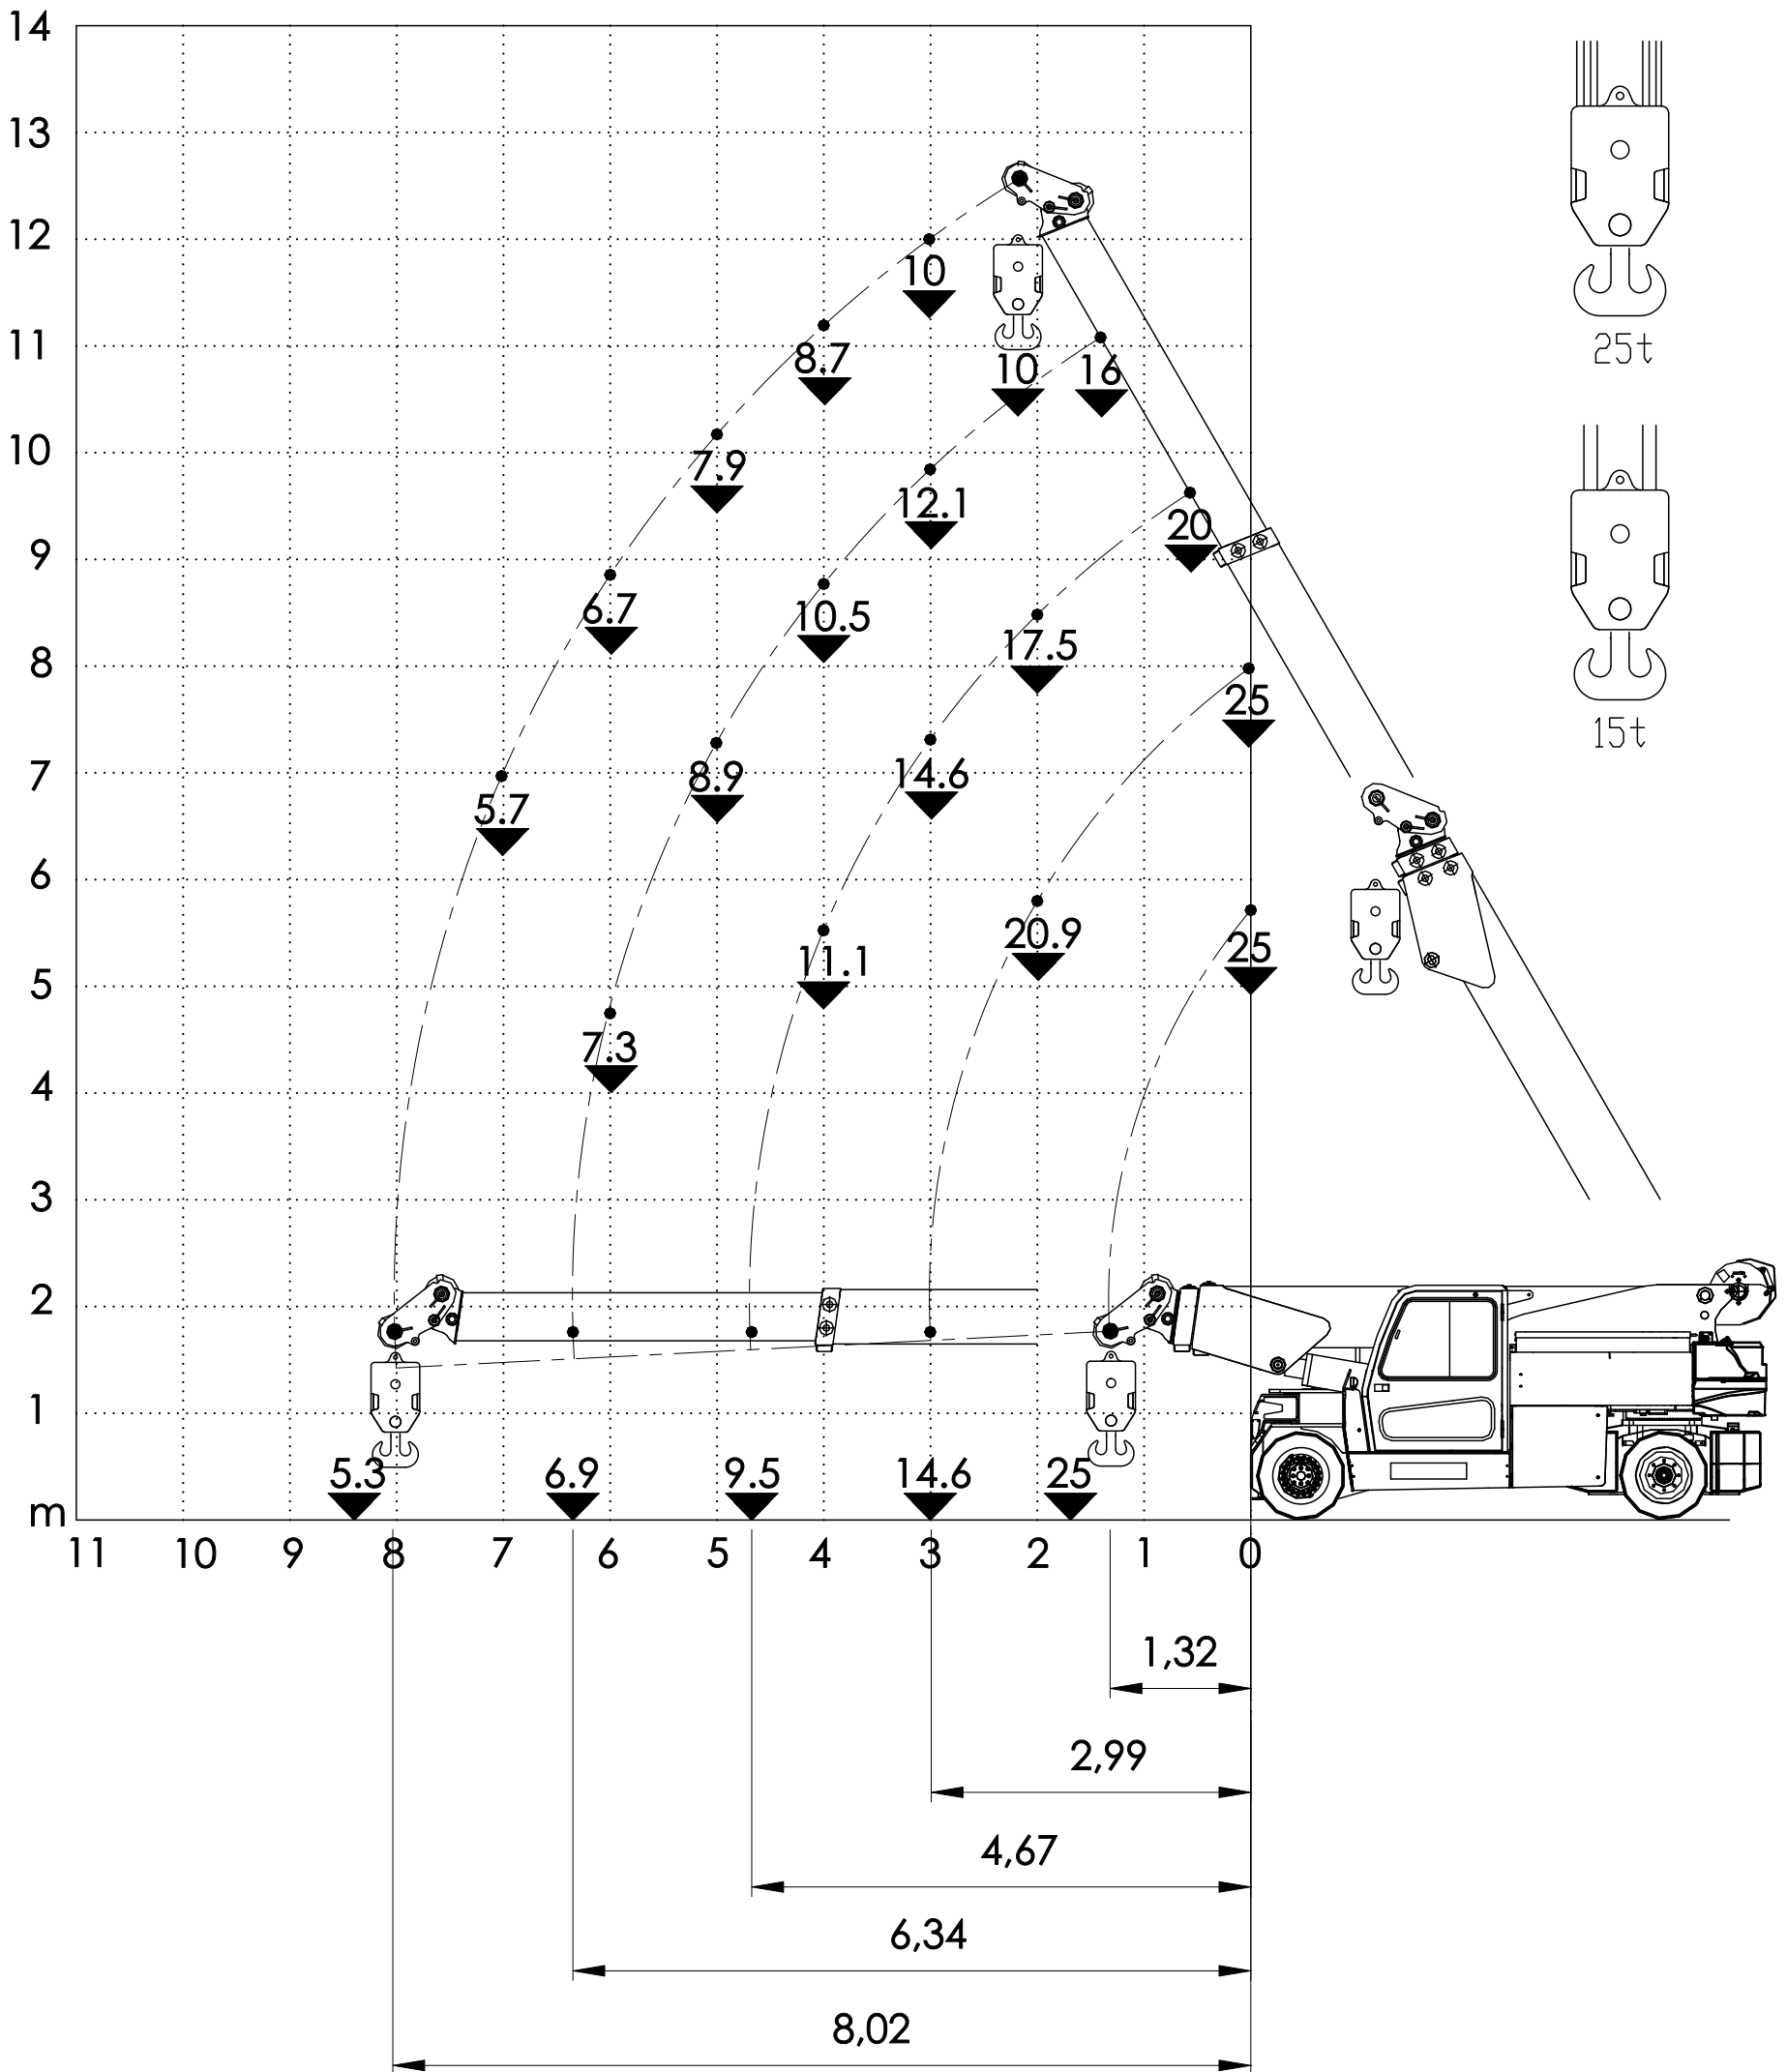

DIAGRAMMA DELLE PORTATE (t)
CAPACITY DIAGRAM (t)
TRAGLASTDIAGRAMM (t)
LASTENDIAGRAM (t)
TABLEAU DES CHARGES (t)
DIAGRAMA DE LAS CARGAS (t)

JMG

MC 250 Z1+Z2+Z3+Z4

Cod.: 090-DIA-03065
Scala: 1:90