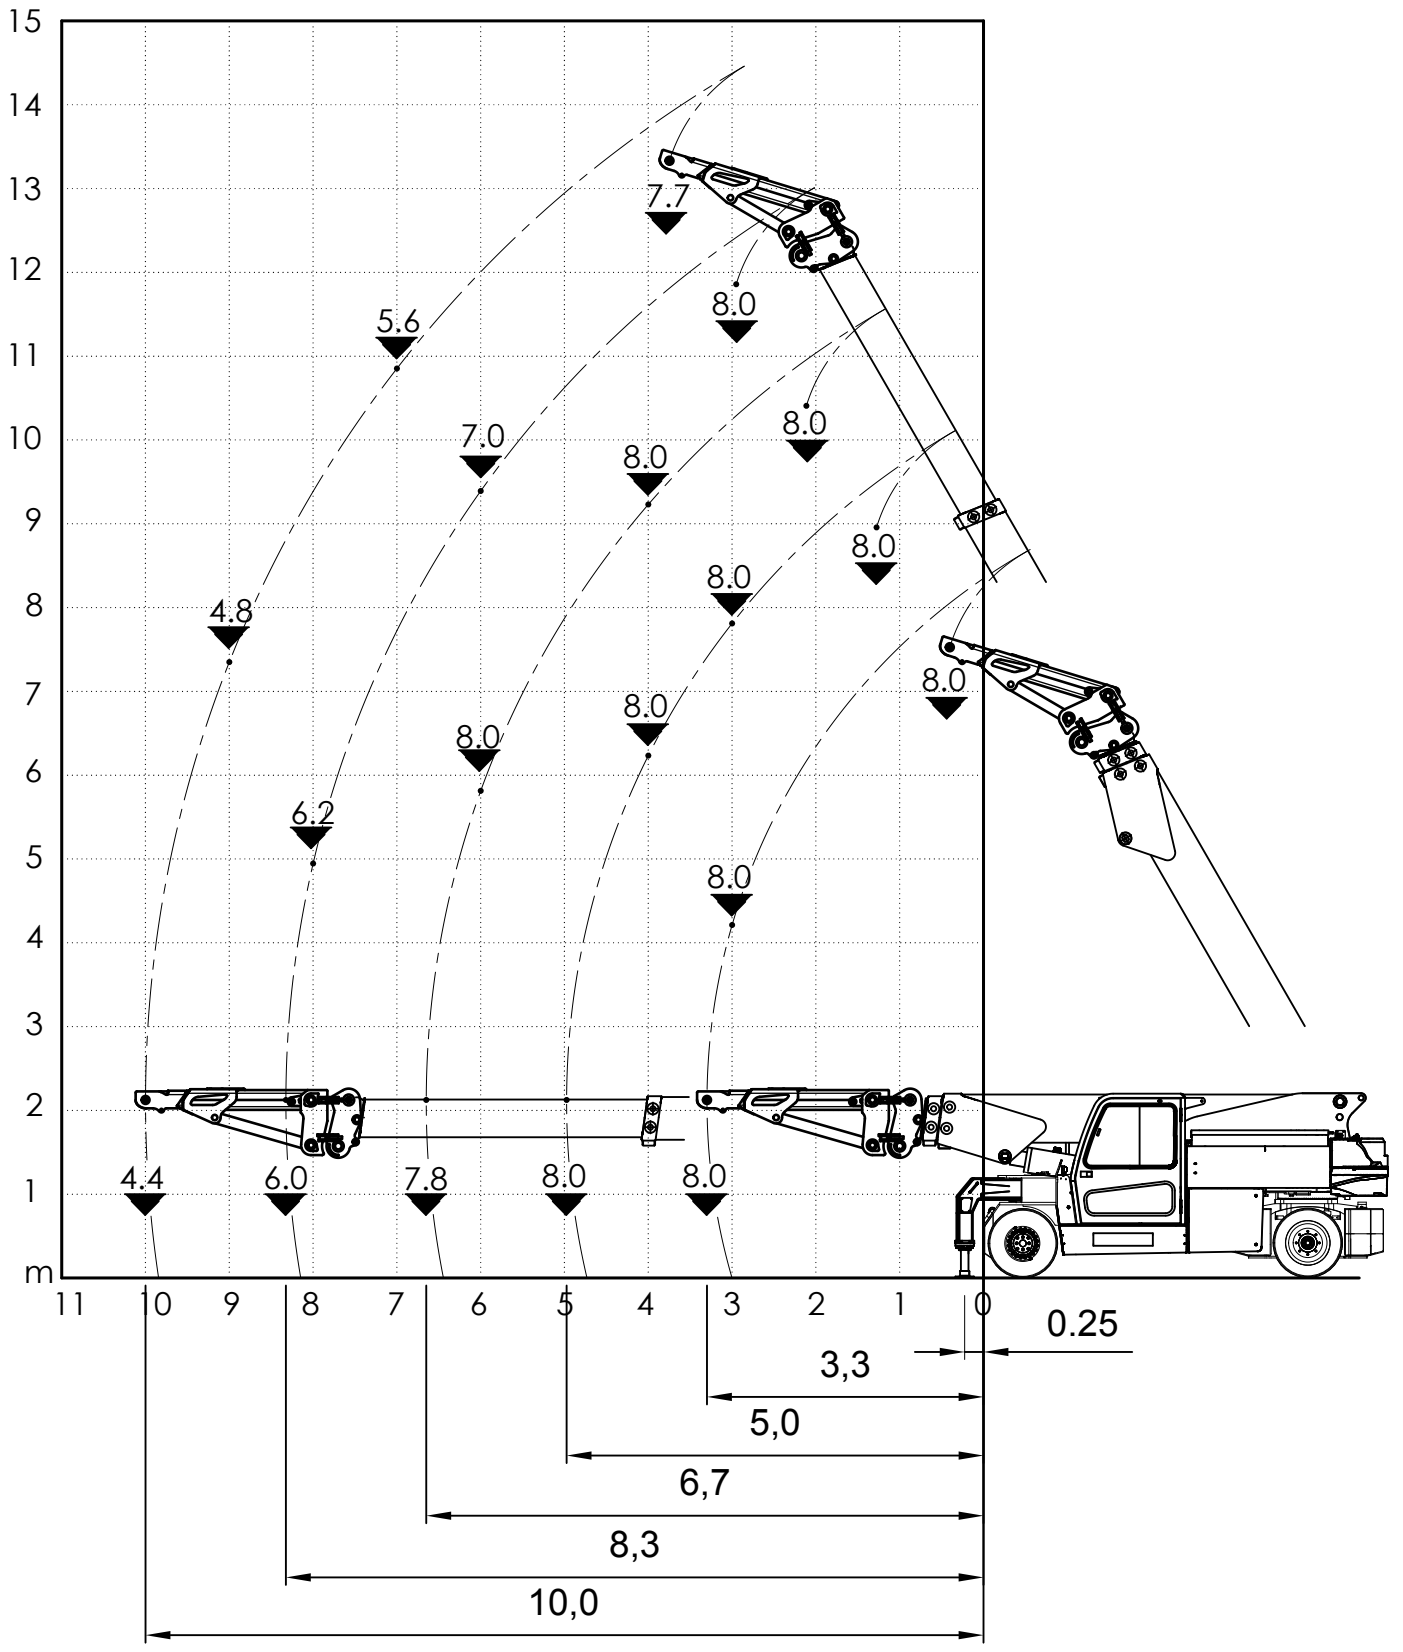

DIAGRAMMA DELLE PORTATE (t)
CAPACITY DIAGRAM (t)
TRAGLASTDIAGRAMM (t)
LASTENDIAGRAM (t)
TABLEAU DES CHARGES (t)
DIAGRAMA DE LAS CARGAS (t)

MC 250 Z1+Z2+Z3+Z4

Cod.: 090-DIA-03800
Scala: 1:90