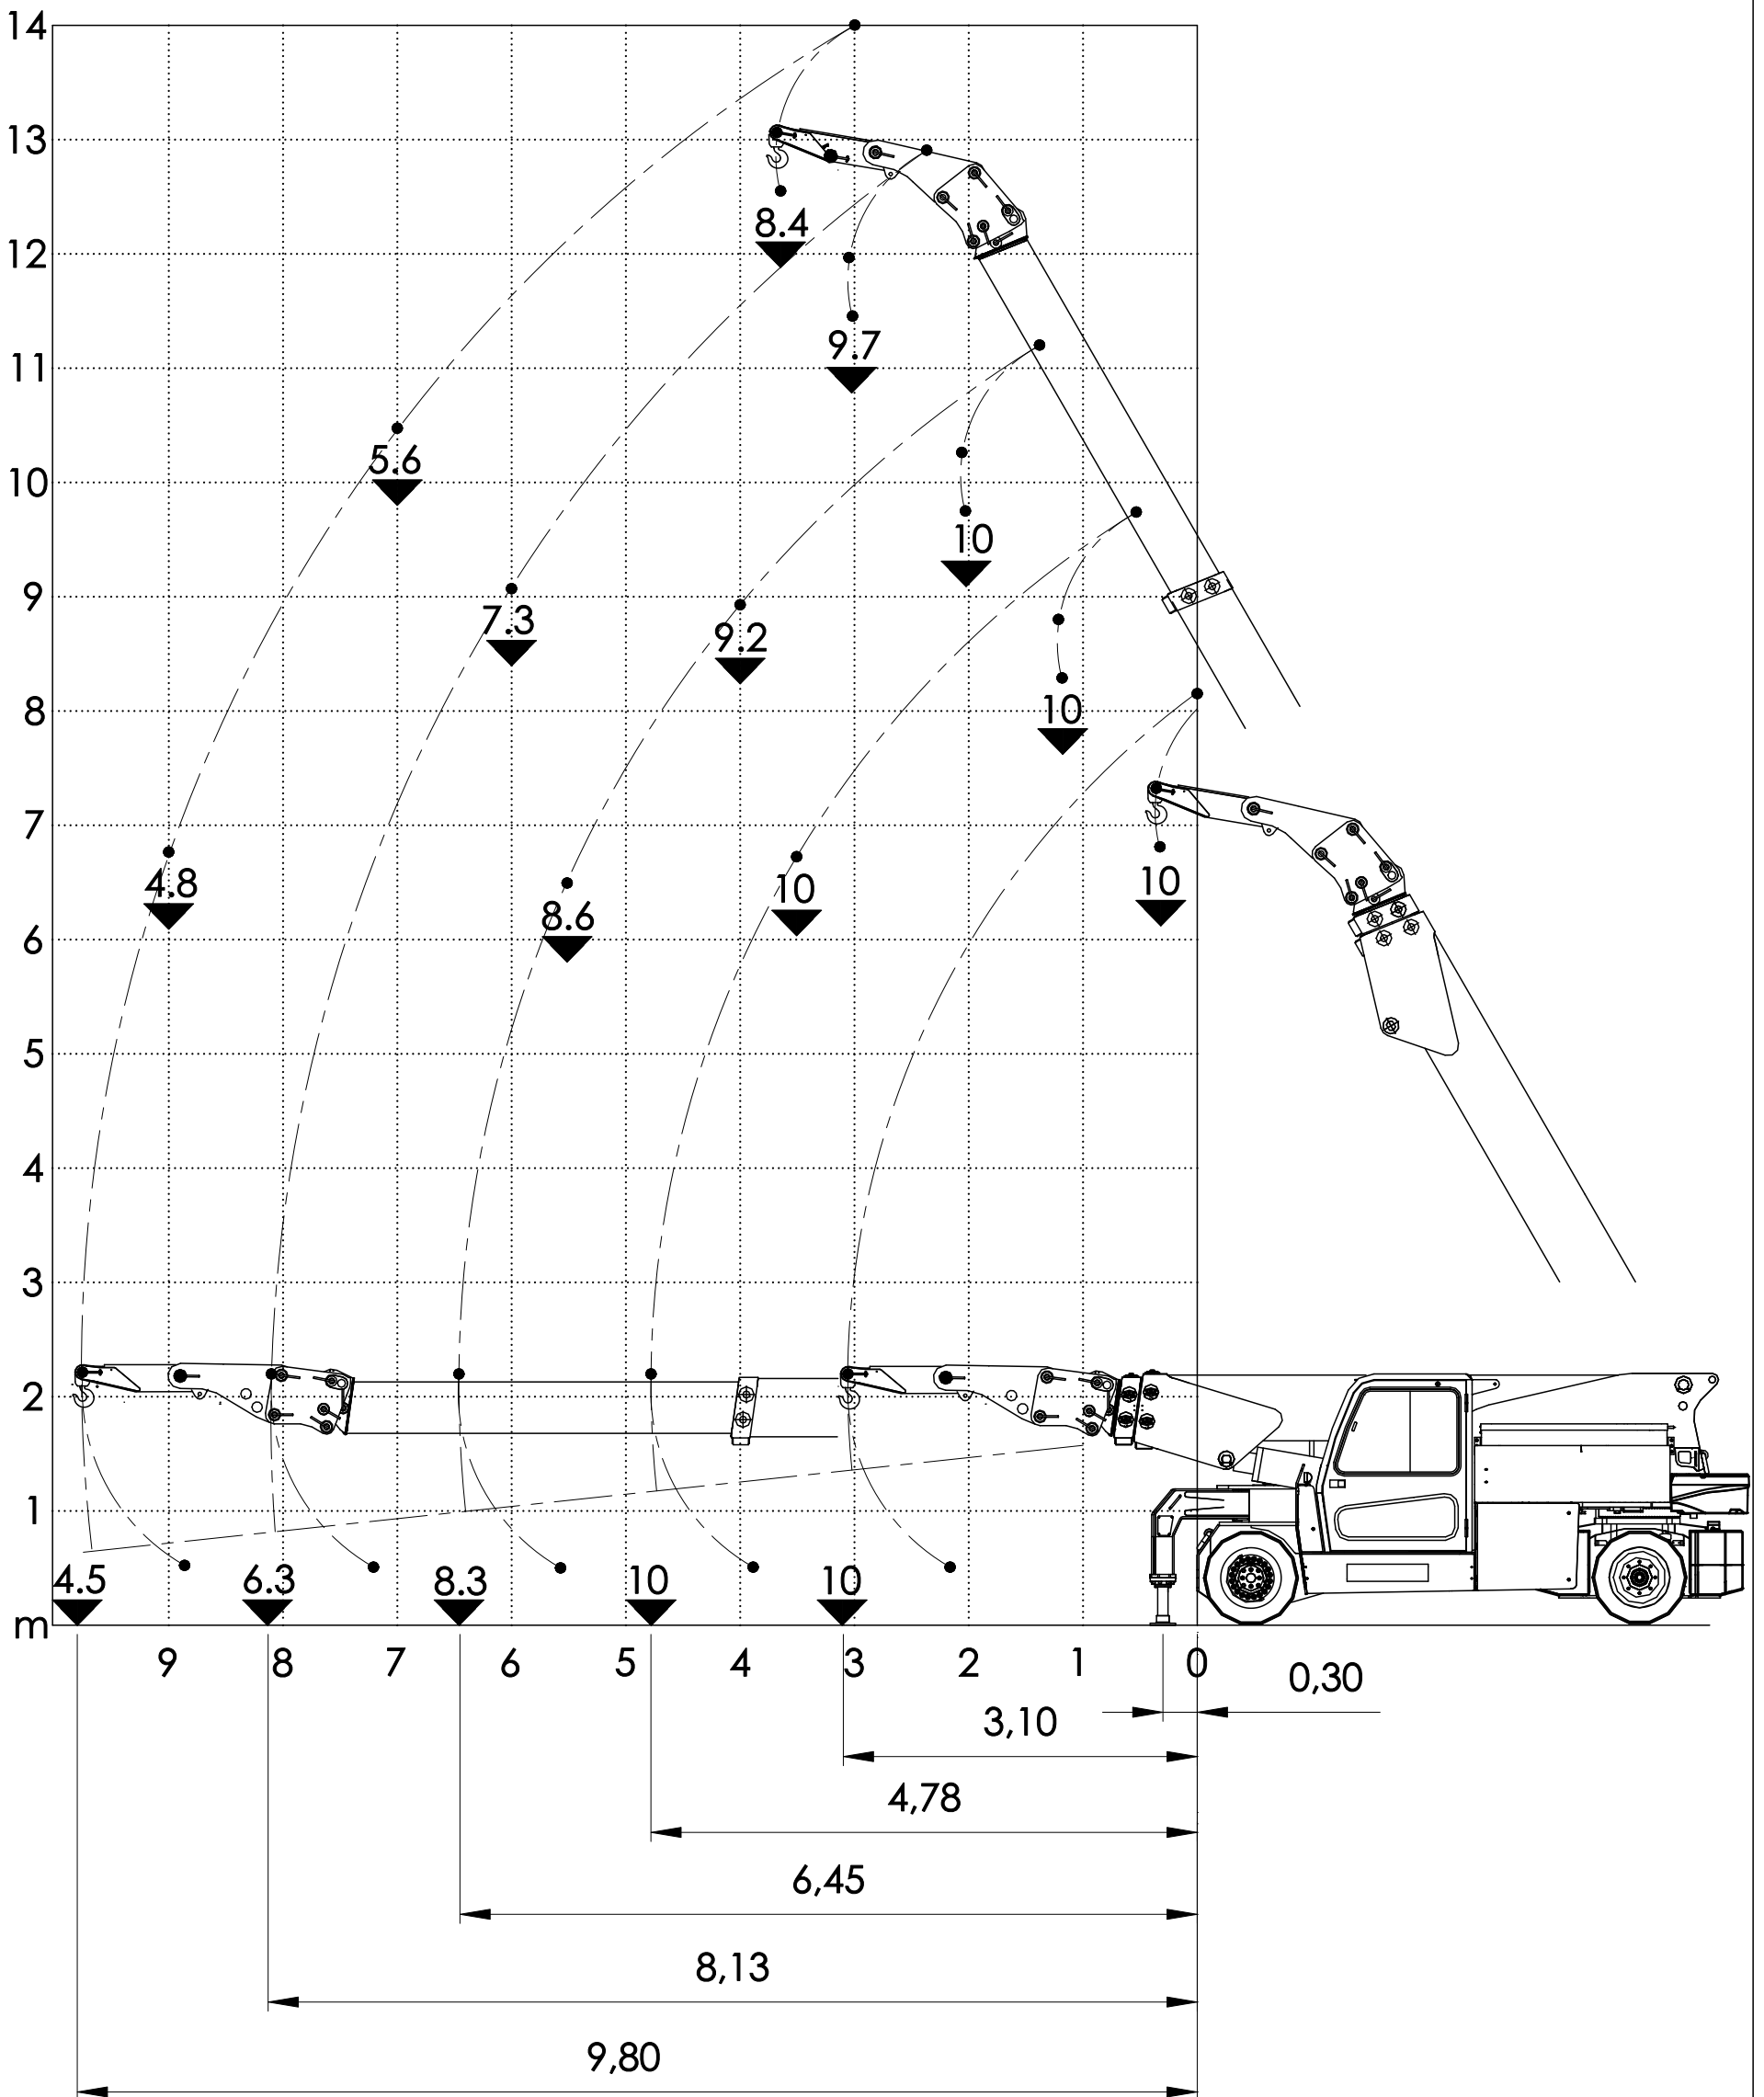

JMG

MC 250 Z1+Z2+Z3+Z4

Cod.: 090-DIA-03051
 Scala: 1:80

DIAGRAMMA DELLE PORTATE (t)
 CAPACITY DIAGRAM (t)
 TRAGLASTDIAGRAMM (t)
 LASTENDIAGRAMM (t)
 TABLEAU DES CHARGES (t)
 DIAGRAMA DE LAS CARGAS (t)

JMG