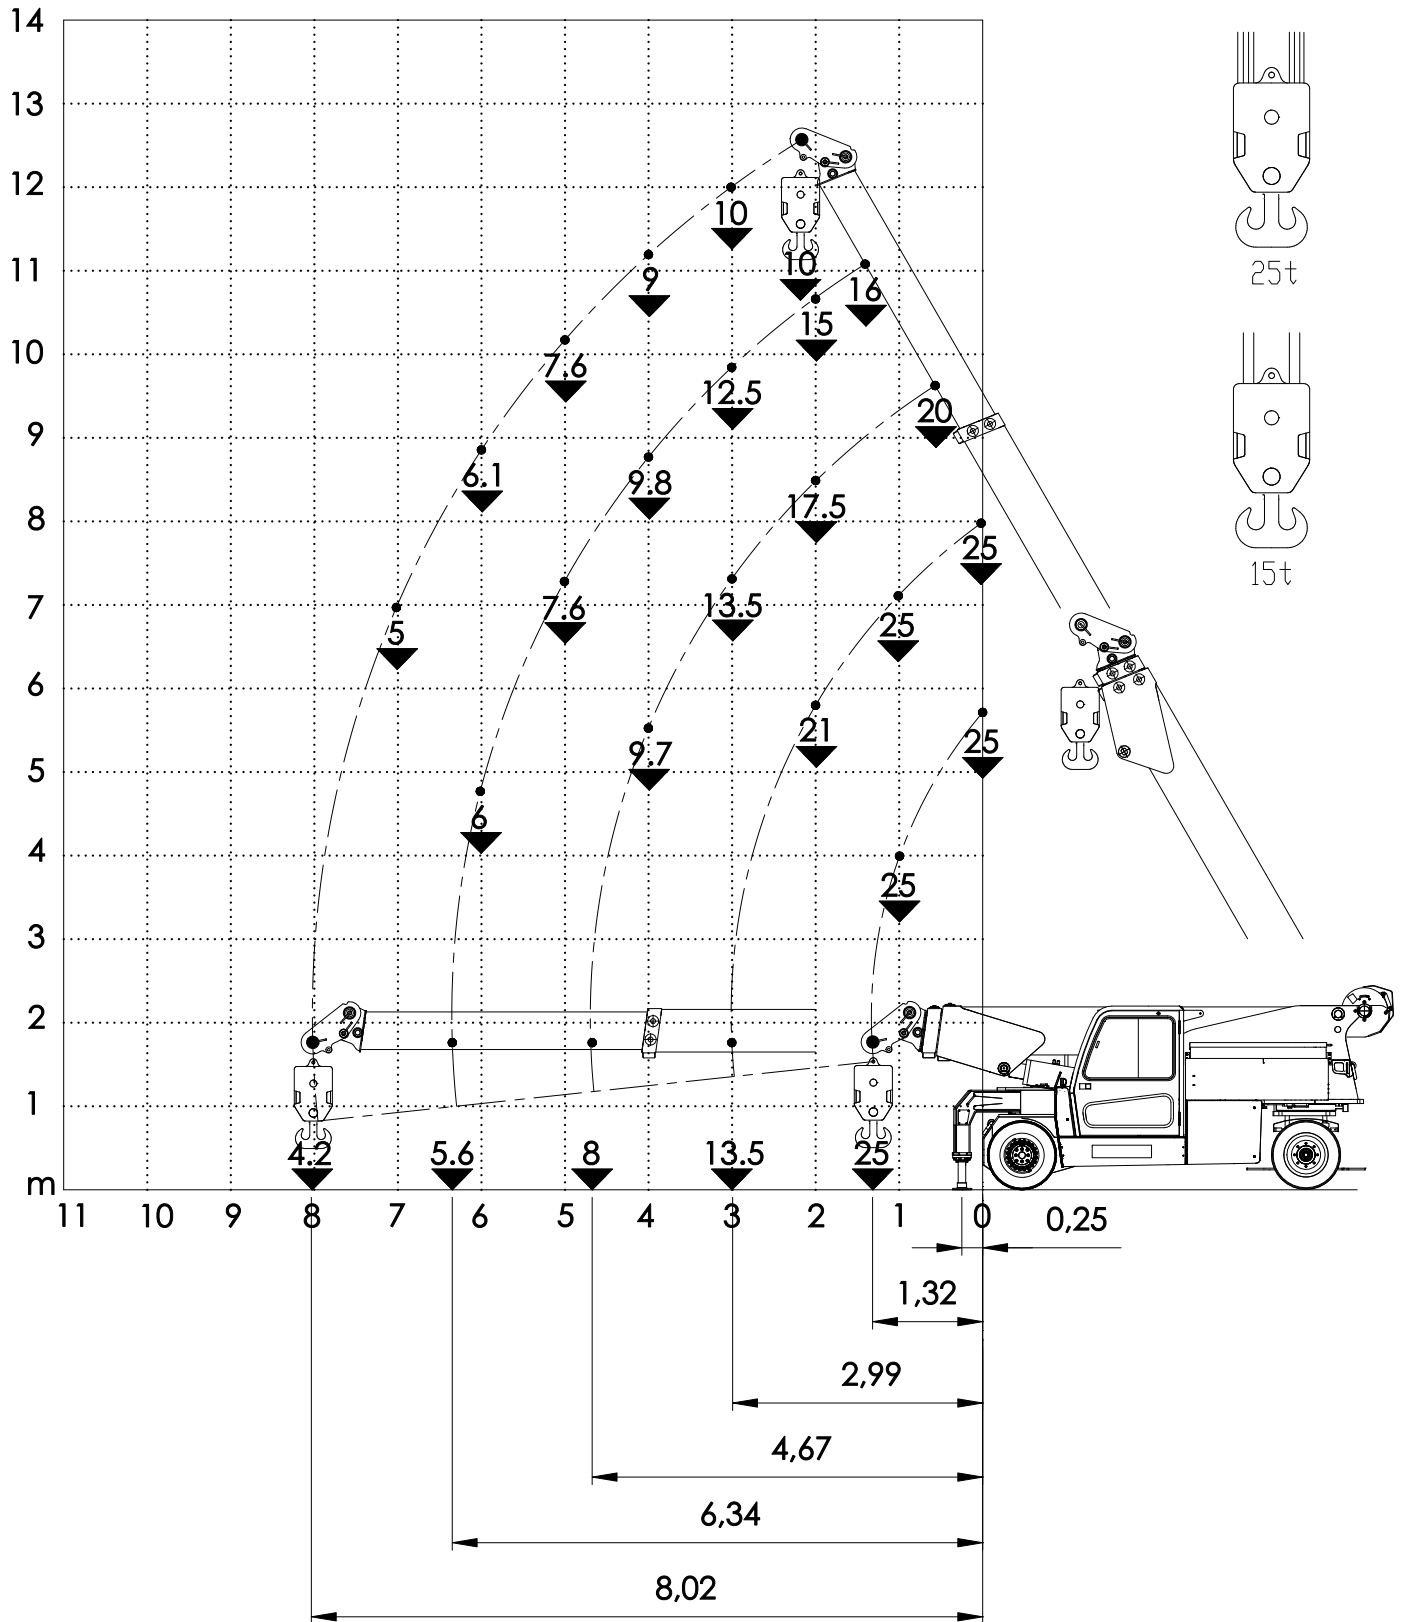

DIAGRAMMA DELLE PORTATE (t)
CAPACITY DIAGRAM (t)
TRAGLASTDIAGRAMM (t)
LASTENDIAGRAM (t)
TABLEAU DES CHARGES (t)
DIAGRAMA DE LAS CARGAS (t)

JMG

MC 250

Cod.: 090-DIA-01386
Scala: 1:90