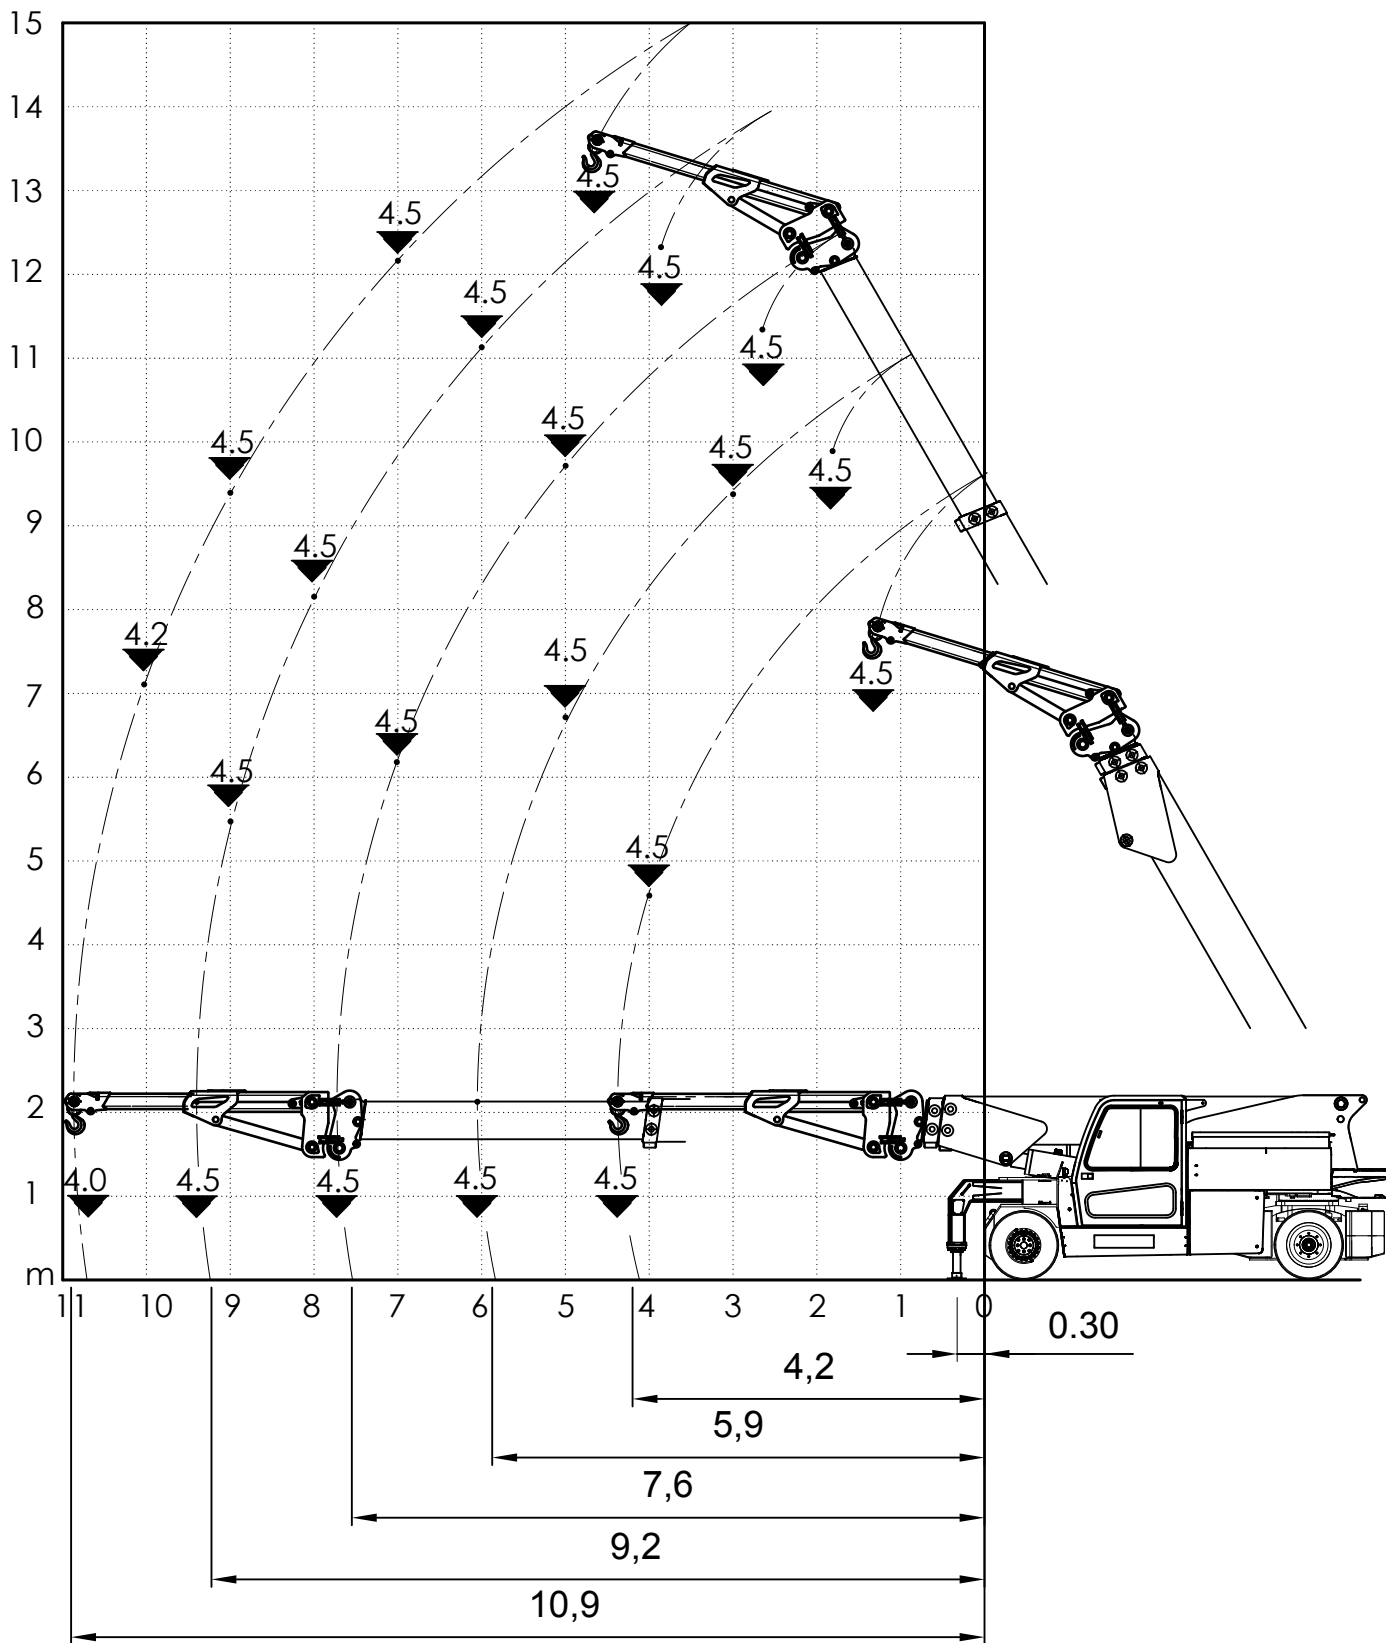

DIAGRAMMA DELLE PORTATE (t)
CAPACITY DIAGRAM (t)
TRAGLASTDIAGRAMM (t)
LASTENDIAGRAM (t)
TABLEAU DES CHARGES (t)
DIAGRAMA DE LAS CARGAS (t)

JMG

MC 250 Z1+Z2+Z3

Cod.: 090-DIA-03798
Scala: 1:90