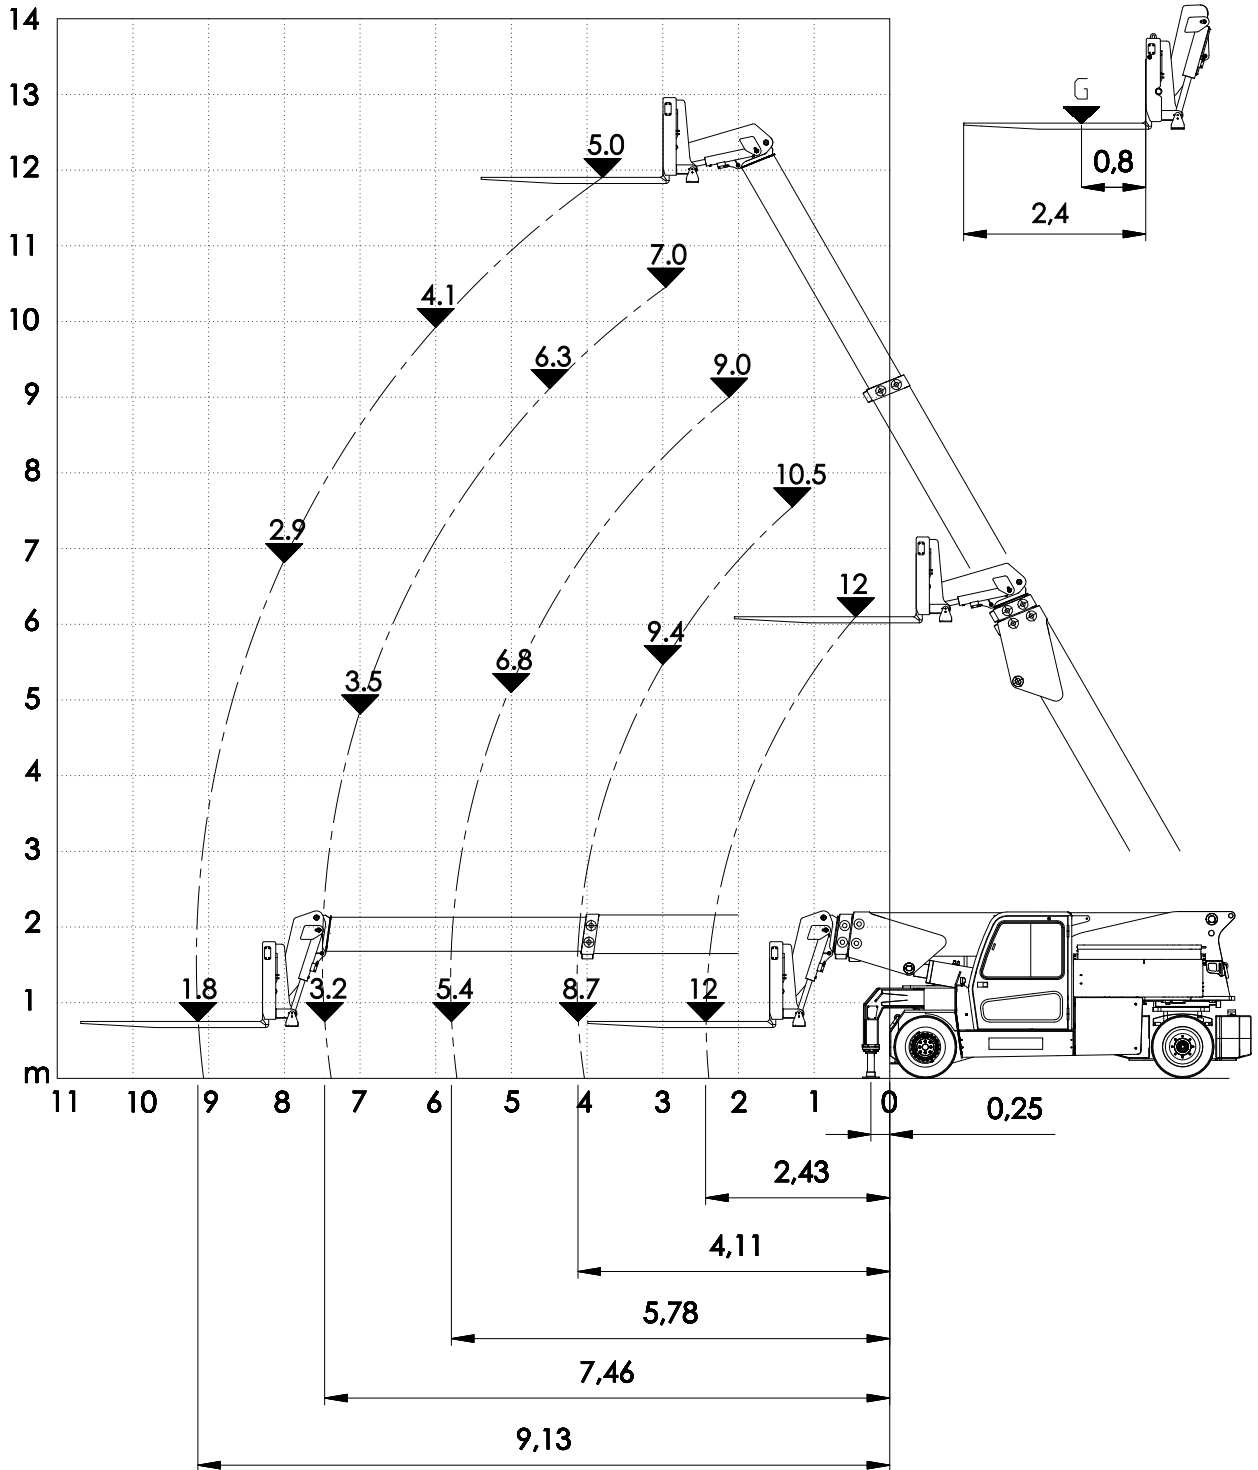

DIAGRAMMA DELLE PORTATE (t)
CAPACITY DIAGRAM (t)
TRAGLASTDIAGRAMM (t)
LASTENDIAGRAM (t)
TABLEAU DES CHARGES (t)
DIAGRAMA DE LAS CARGAS (t)

MC 250

Cod.: 090-DIA-02890
Scala: 1:90