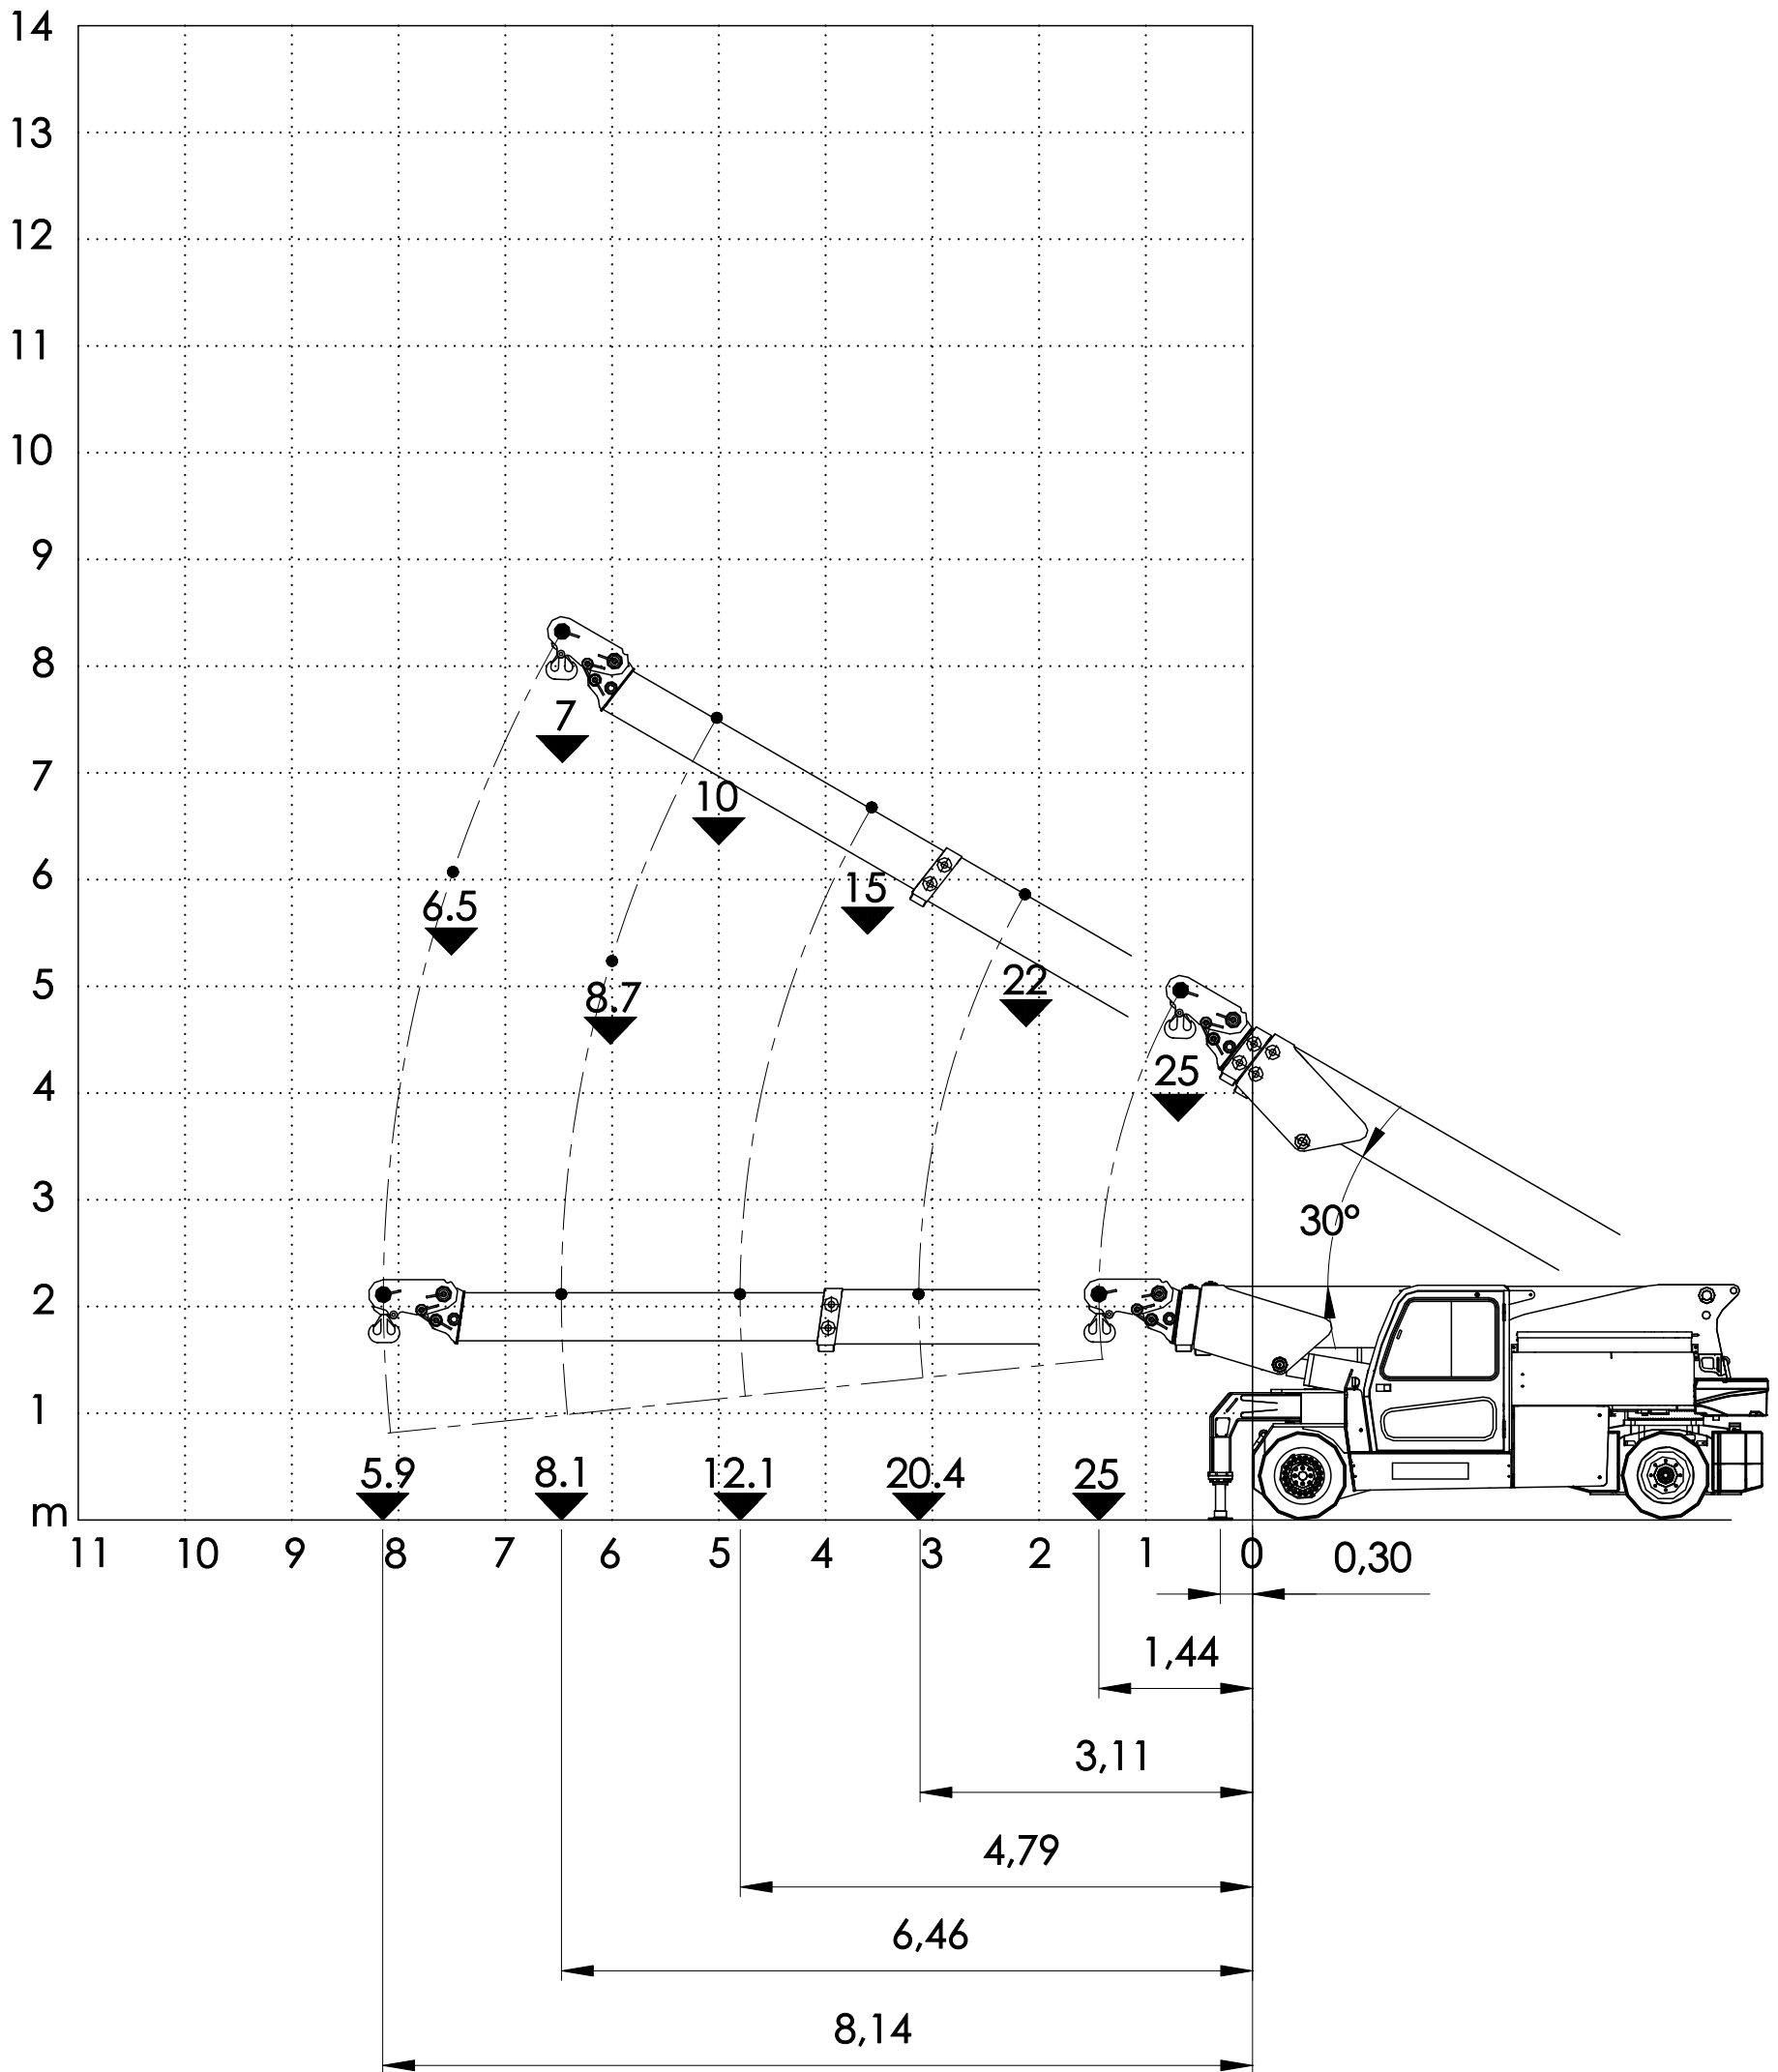

DIAGRAMMA DELLE PORTATE (t)
CAPACITY DIAGRAM (t)
TRAGLASTDIAGRAMM (t)
LASTENDIAGRAM (t)
TABLEAU DES CHARGES (t)
DIAGRAMA DE LAS CARGAS (t)

JMG

MC 250 Z1+Z2+Z3

Cod.: 090-DIA-03040
Scala: 1:90