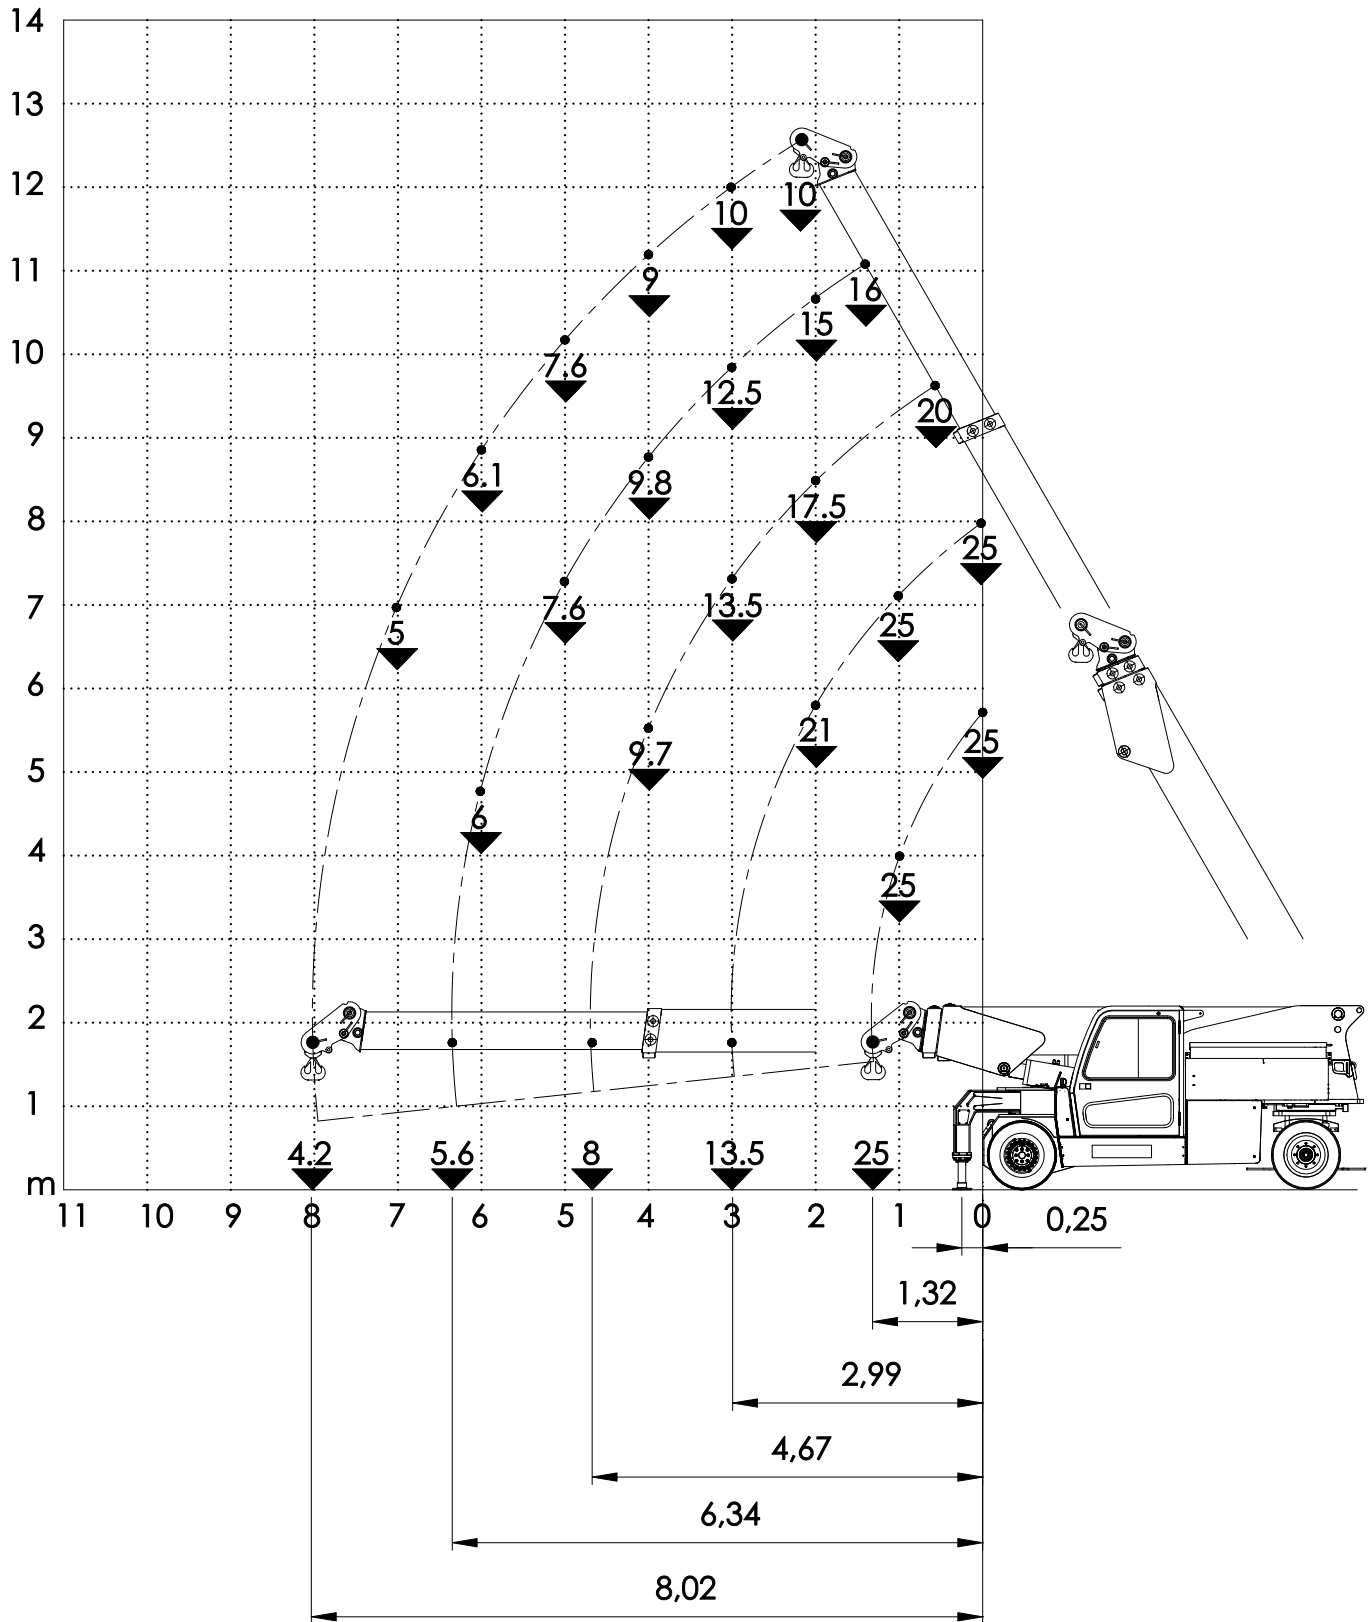

DIAGRAMMA DELLE PORTATE (t)
CAPACITY DIAGRAM (t)
TRAGLASTDIAGRAMM (t)
LASTENDIAGRAM (t)
TABLEAU DES CHARGES (t)
DIAGRAMA DE LAS CARGAS (t)

JMG

MC 250

Cod.: 090-DIA-00695
Scala: 1:90