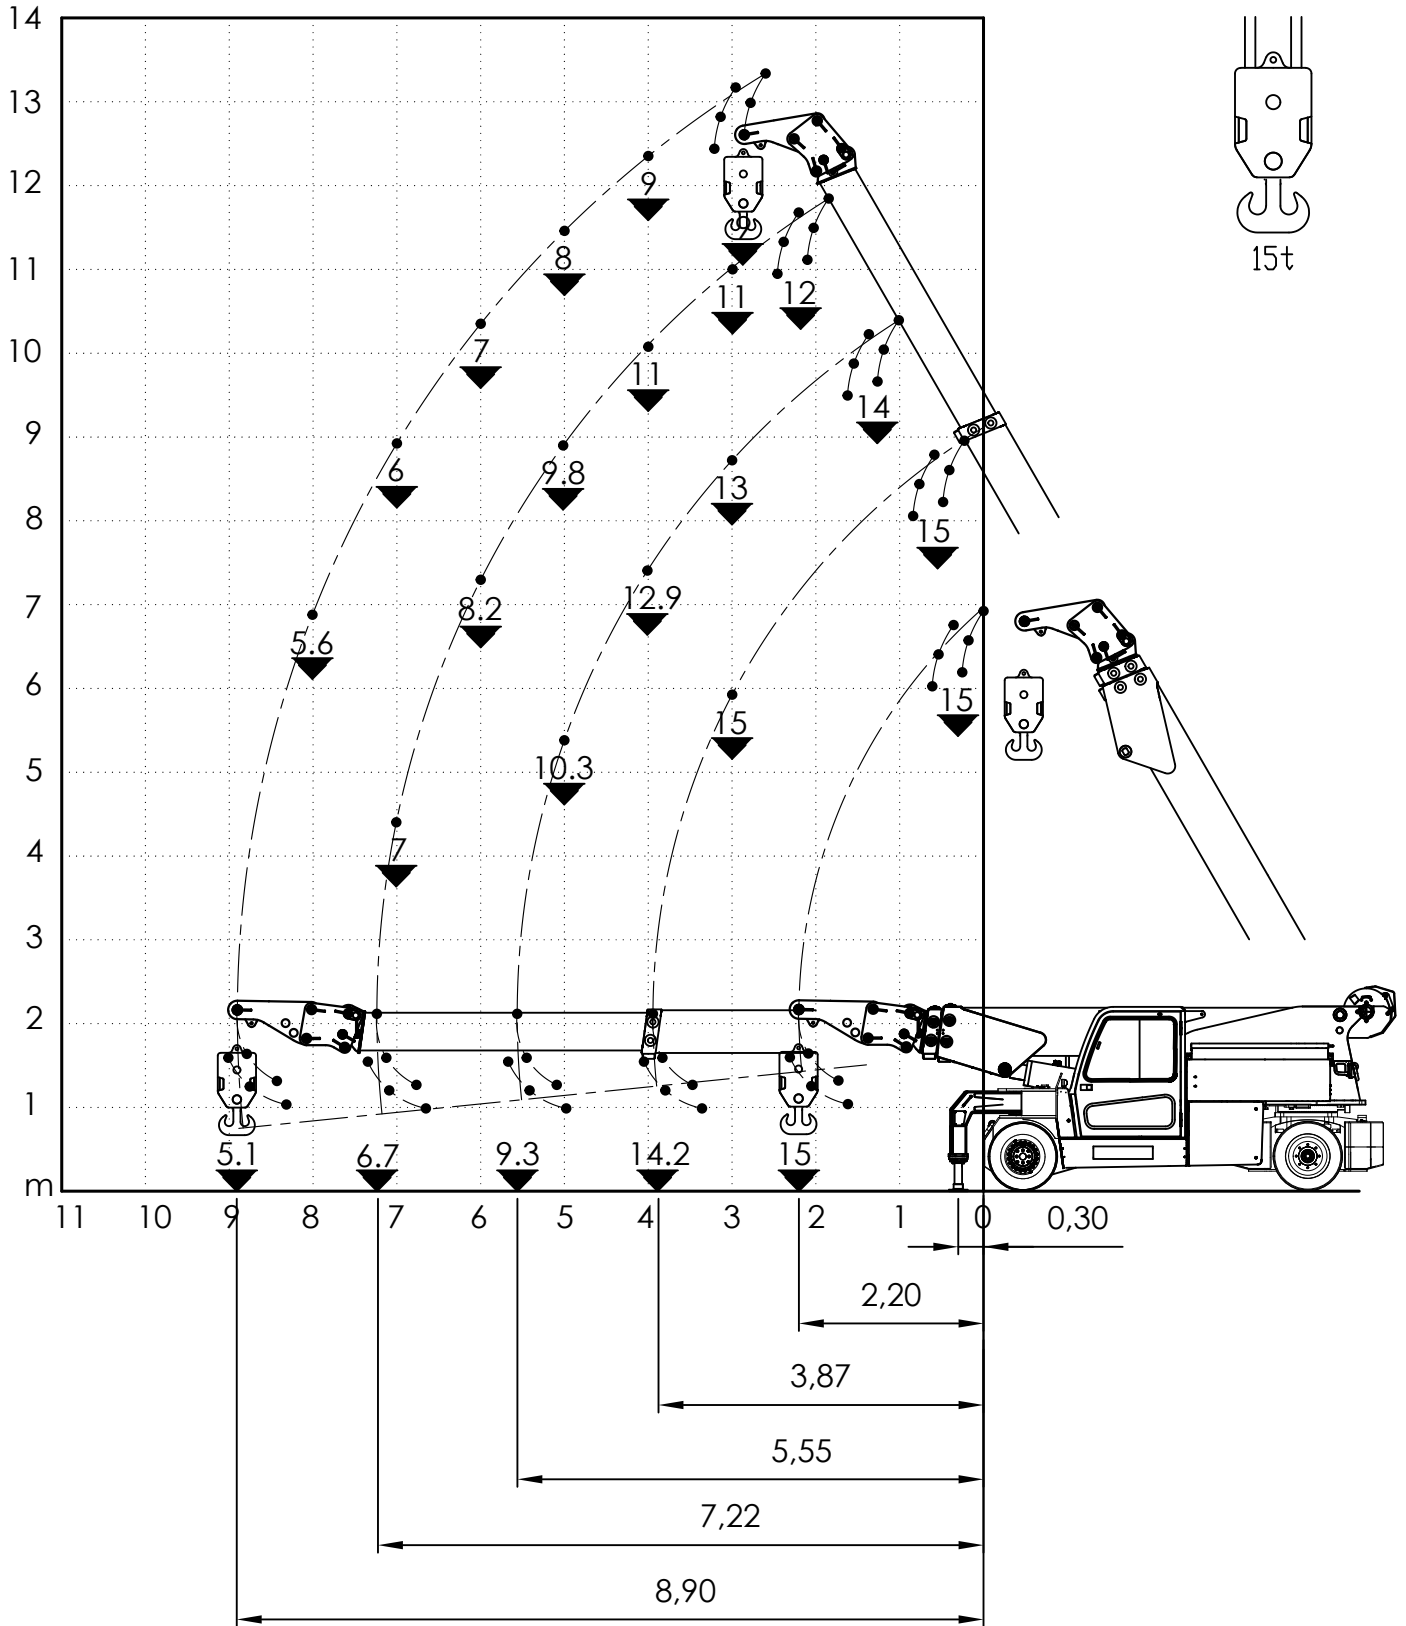

DIAGRAMMA DELLE PORTATE (t)
CAPACITY DIAGRAM (t)
TRAGLASTDIAGRAMM (t)
LASTENDIAGRAM (t)
TABLEAU DES CHARGES (t)
DIAGRAMA DE LAS CARGAS (t)

JMG

MC 250

Cod.: 090-DIA-01390
Scala: 1:90