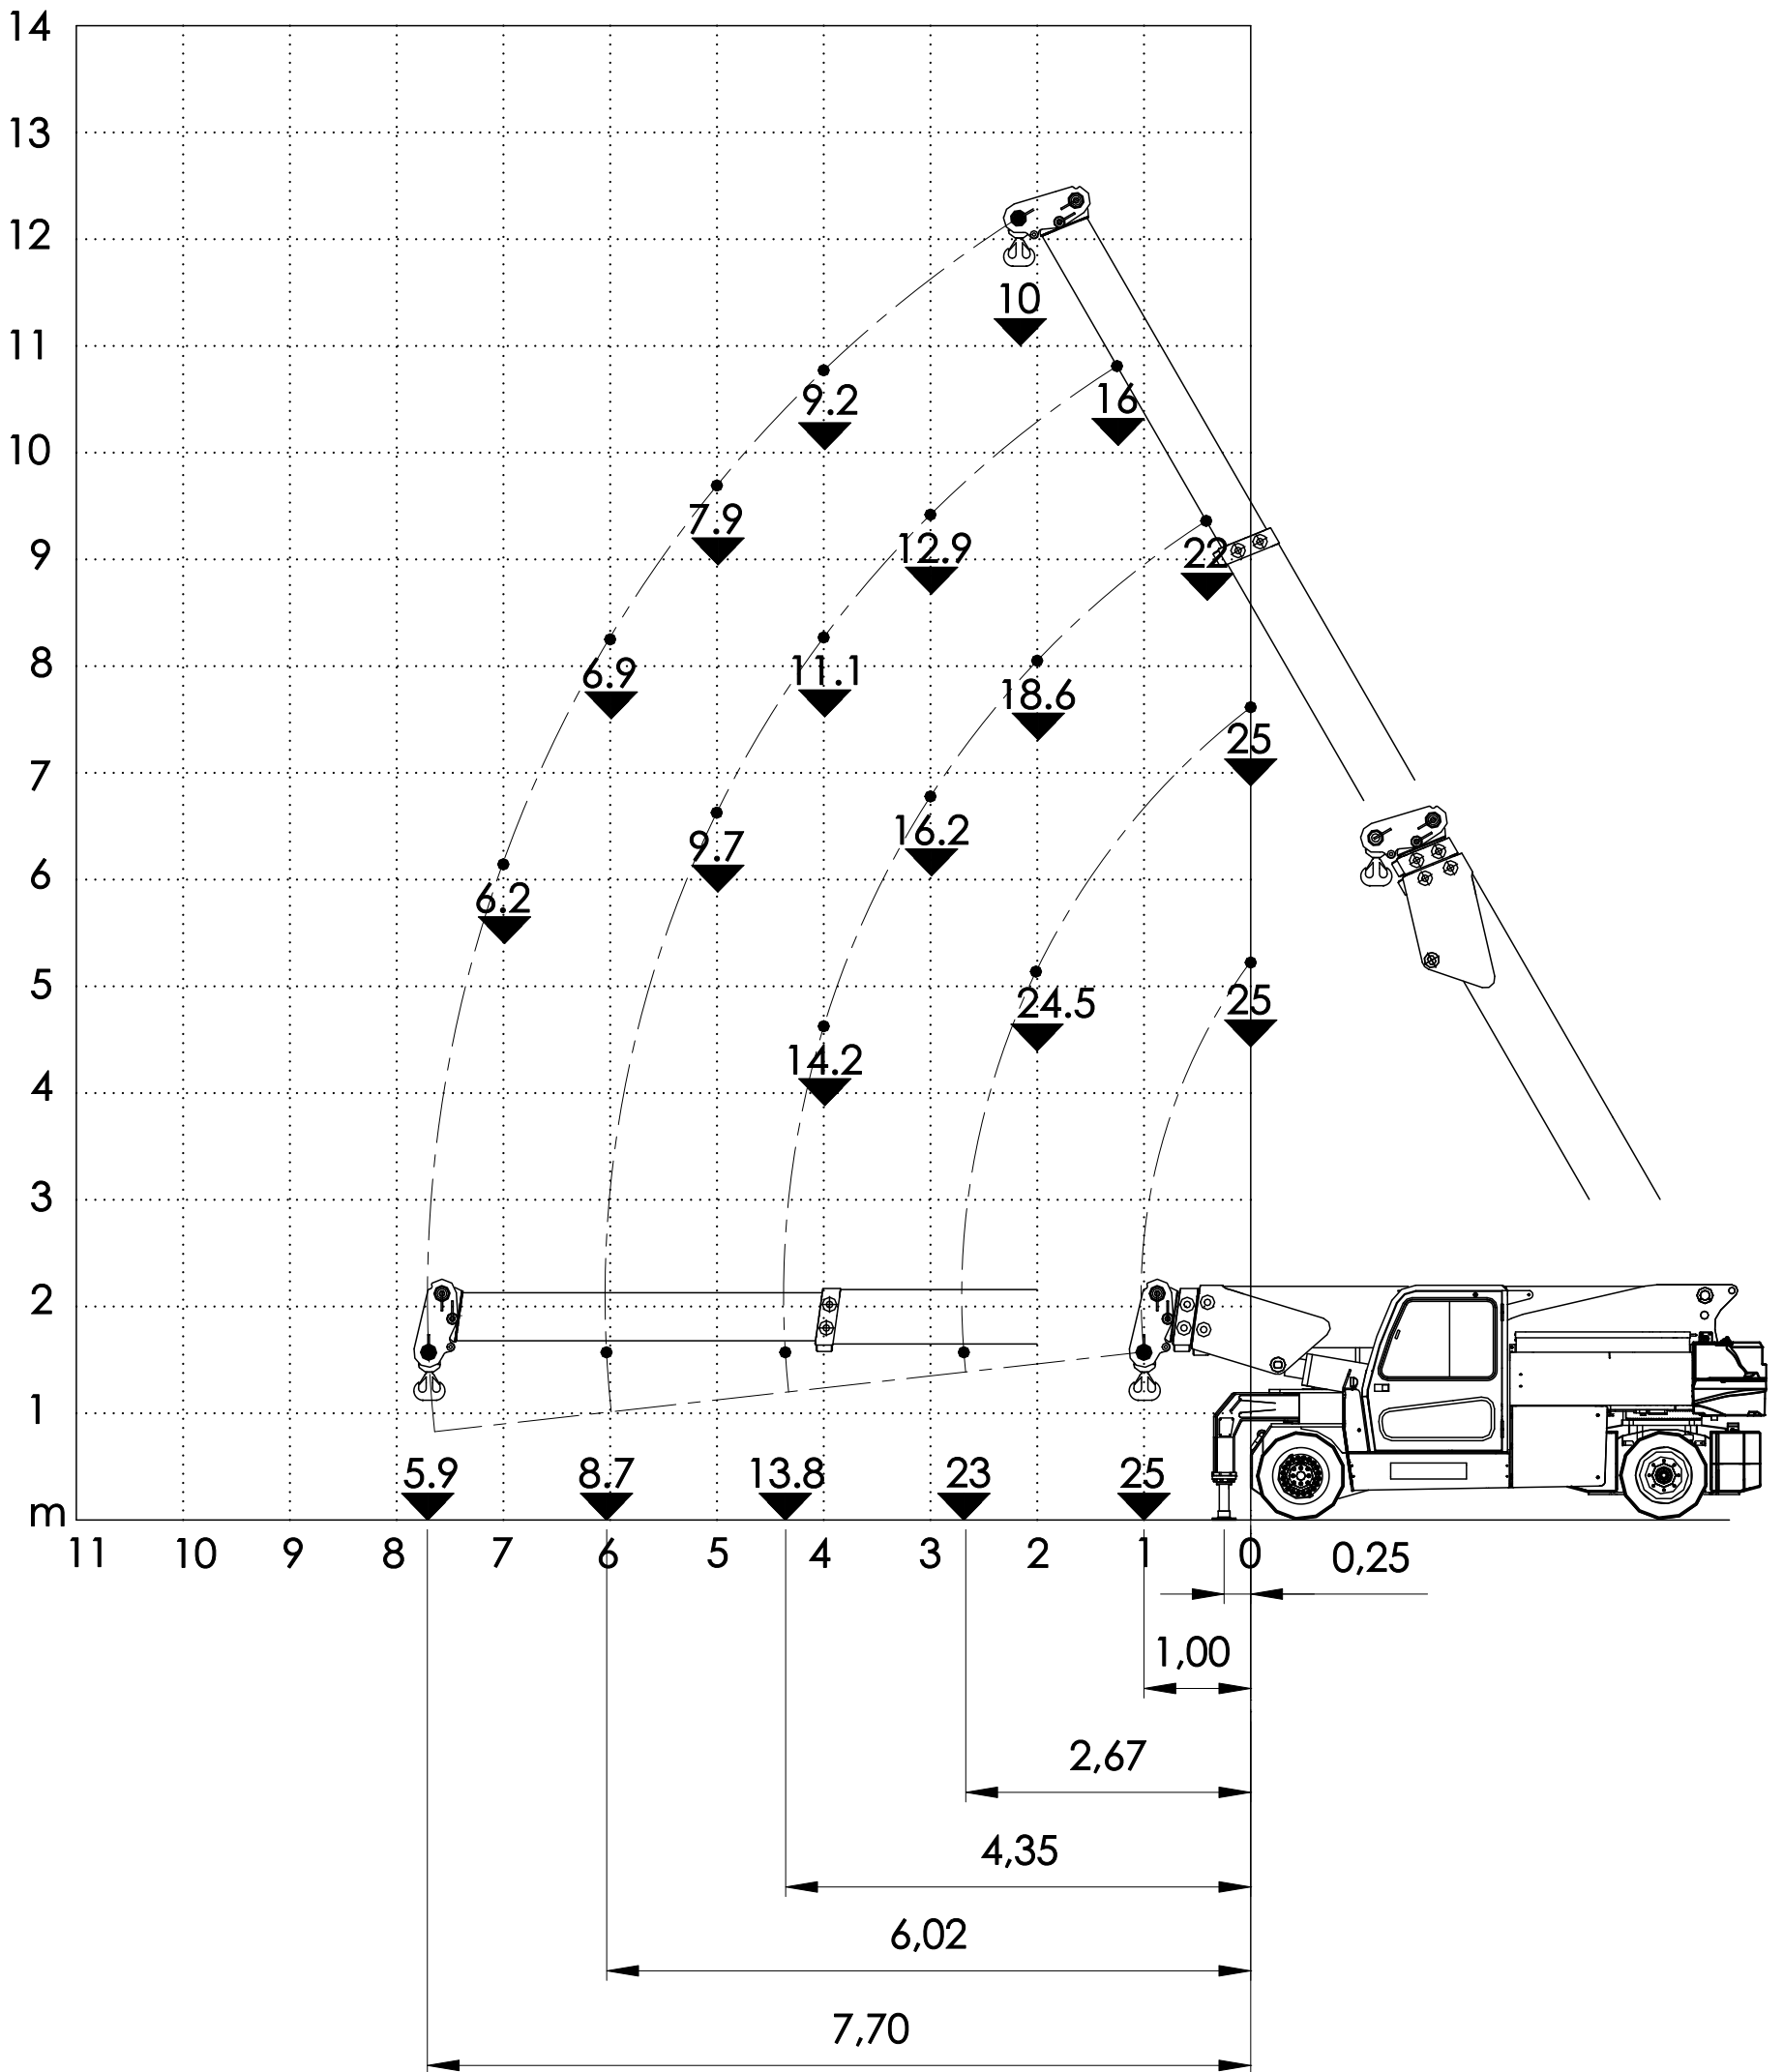

DIAGRAMMA DELLE PORTATE (t)
CAPACITY DIAGRAM (t)
TRAGLASTDIAGRAMM (t)
LASTENDIAGRAM (t)
TABLEAU DES CHARGES (t)
DIAGRAMA DE LAS CARGAS (t)

JMG

MC 250 Z1+Z2+Z3+Z4

Cod.: 090-DIA-03025
Scala: 1:90