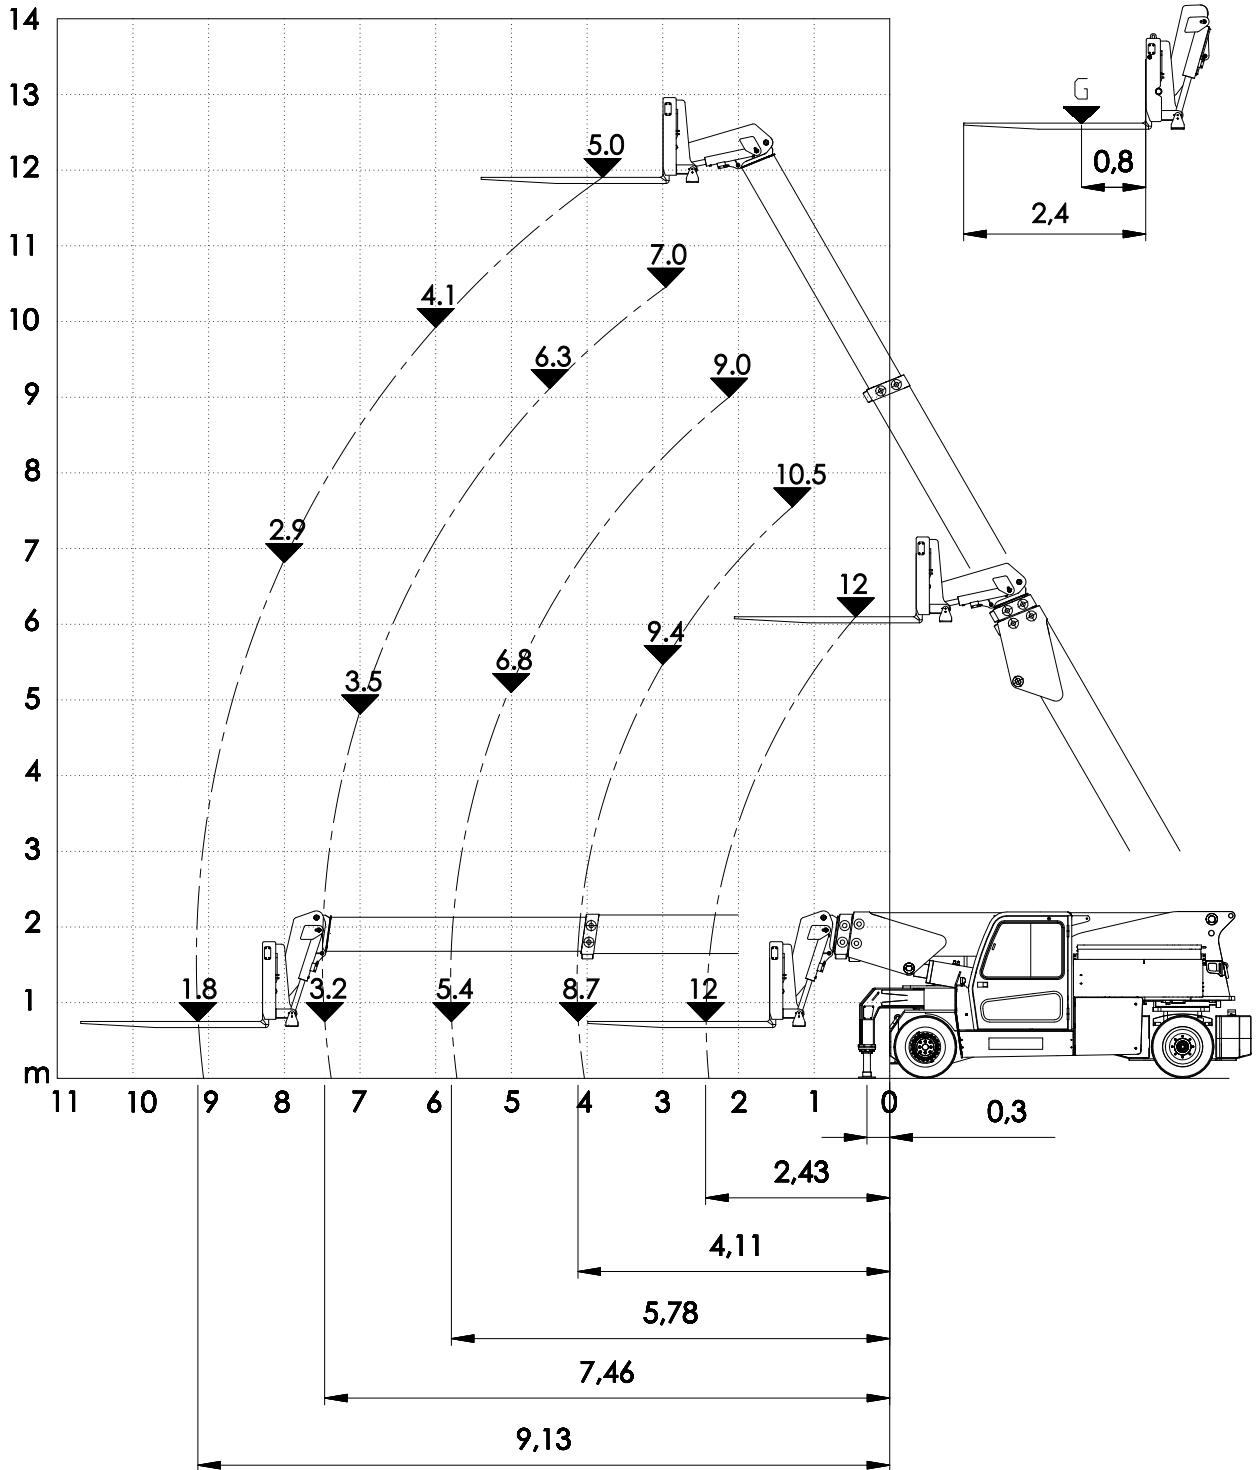

DIAGRAMMA DELLE PORTATE (t)
CAPACITY DIAGRAM (t)
TRAGLASTDIAGRAMM (t)
LASTENDIAGRAM (t)
TABLEAU DES CHARGES (t)
DIAGRAMA DE LAS CARGAS (t)

MC 250

Cod.: 090-DIA-02892
Scala: 1:90