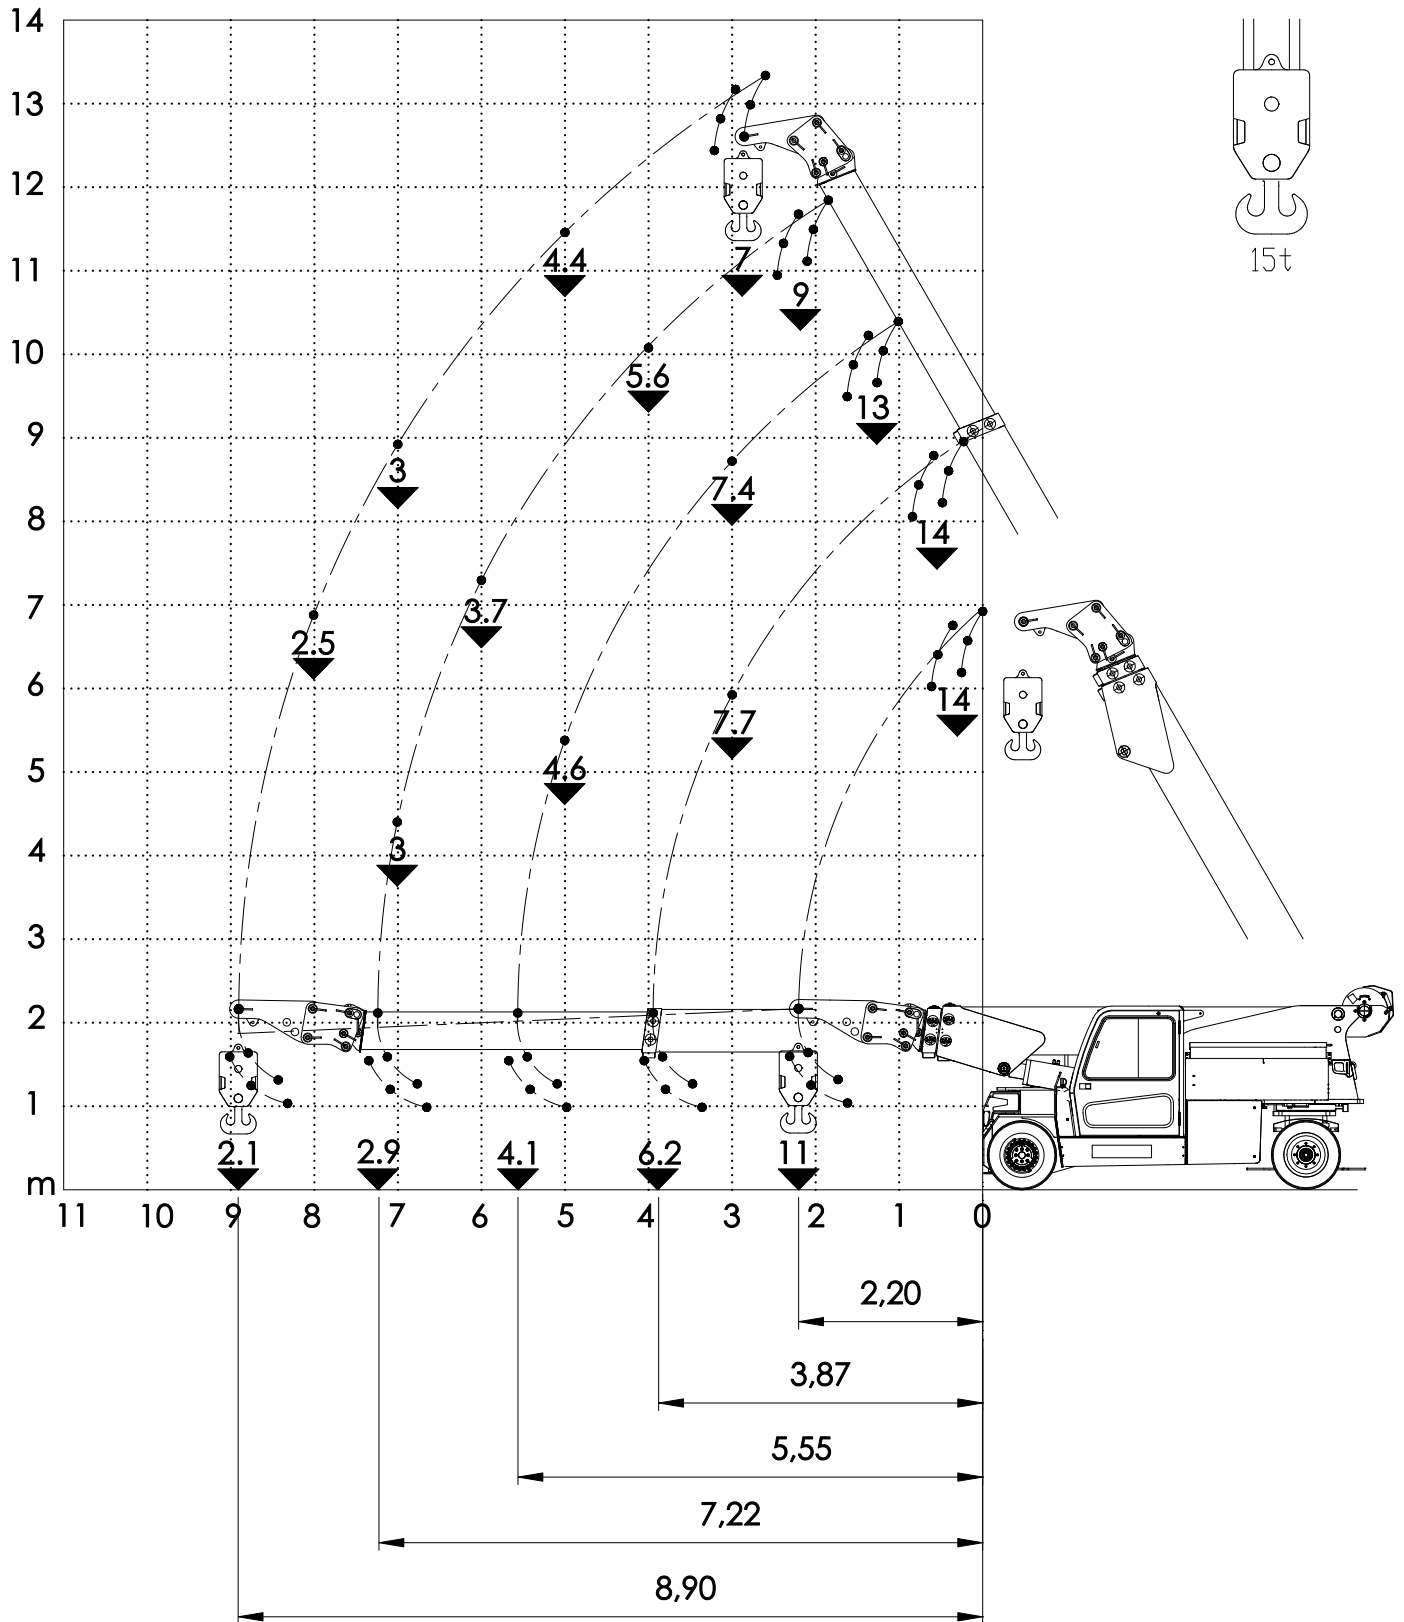

DIAGRAMMA DELLE PORTATE (t)
CAPACITY DIAGRAM (t)
TRAGLASTDIAGRAMM (t)
LASTENDIAGRAM (t)
TABLEAU DES CHARGES (t)
DIAGRAMA DE LAS CARGAS (t)

JMG

MC 250

Cod.: 090-DIA-01391
Scala: 1:90