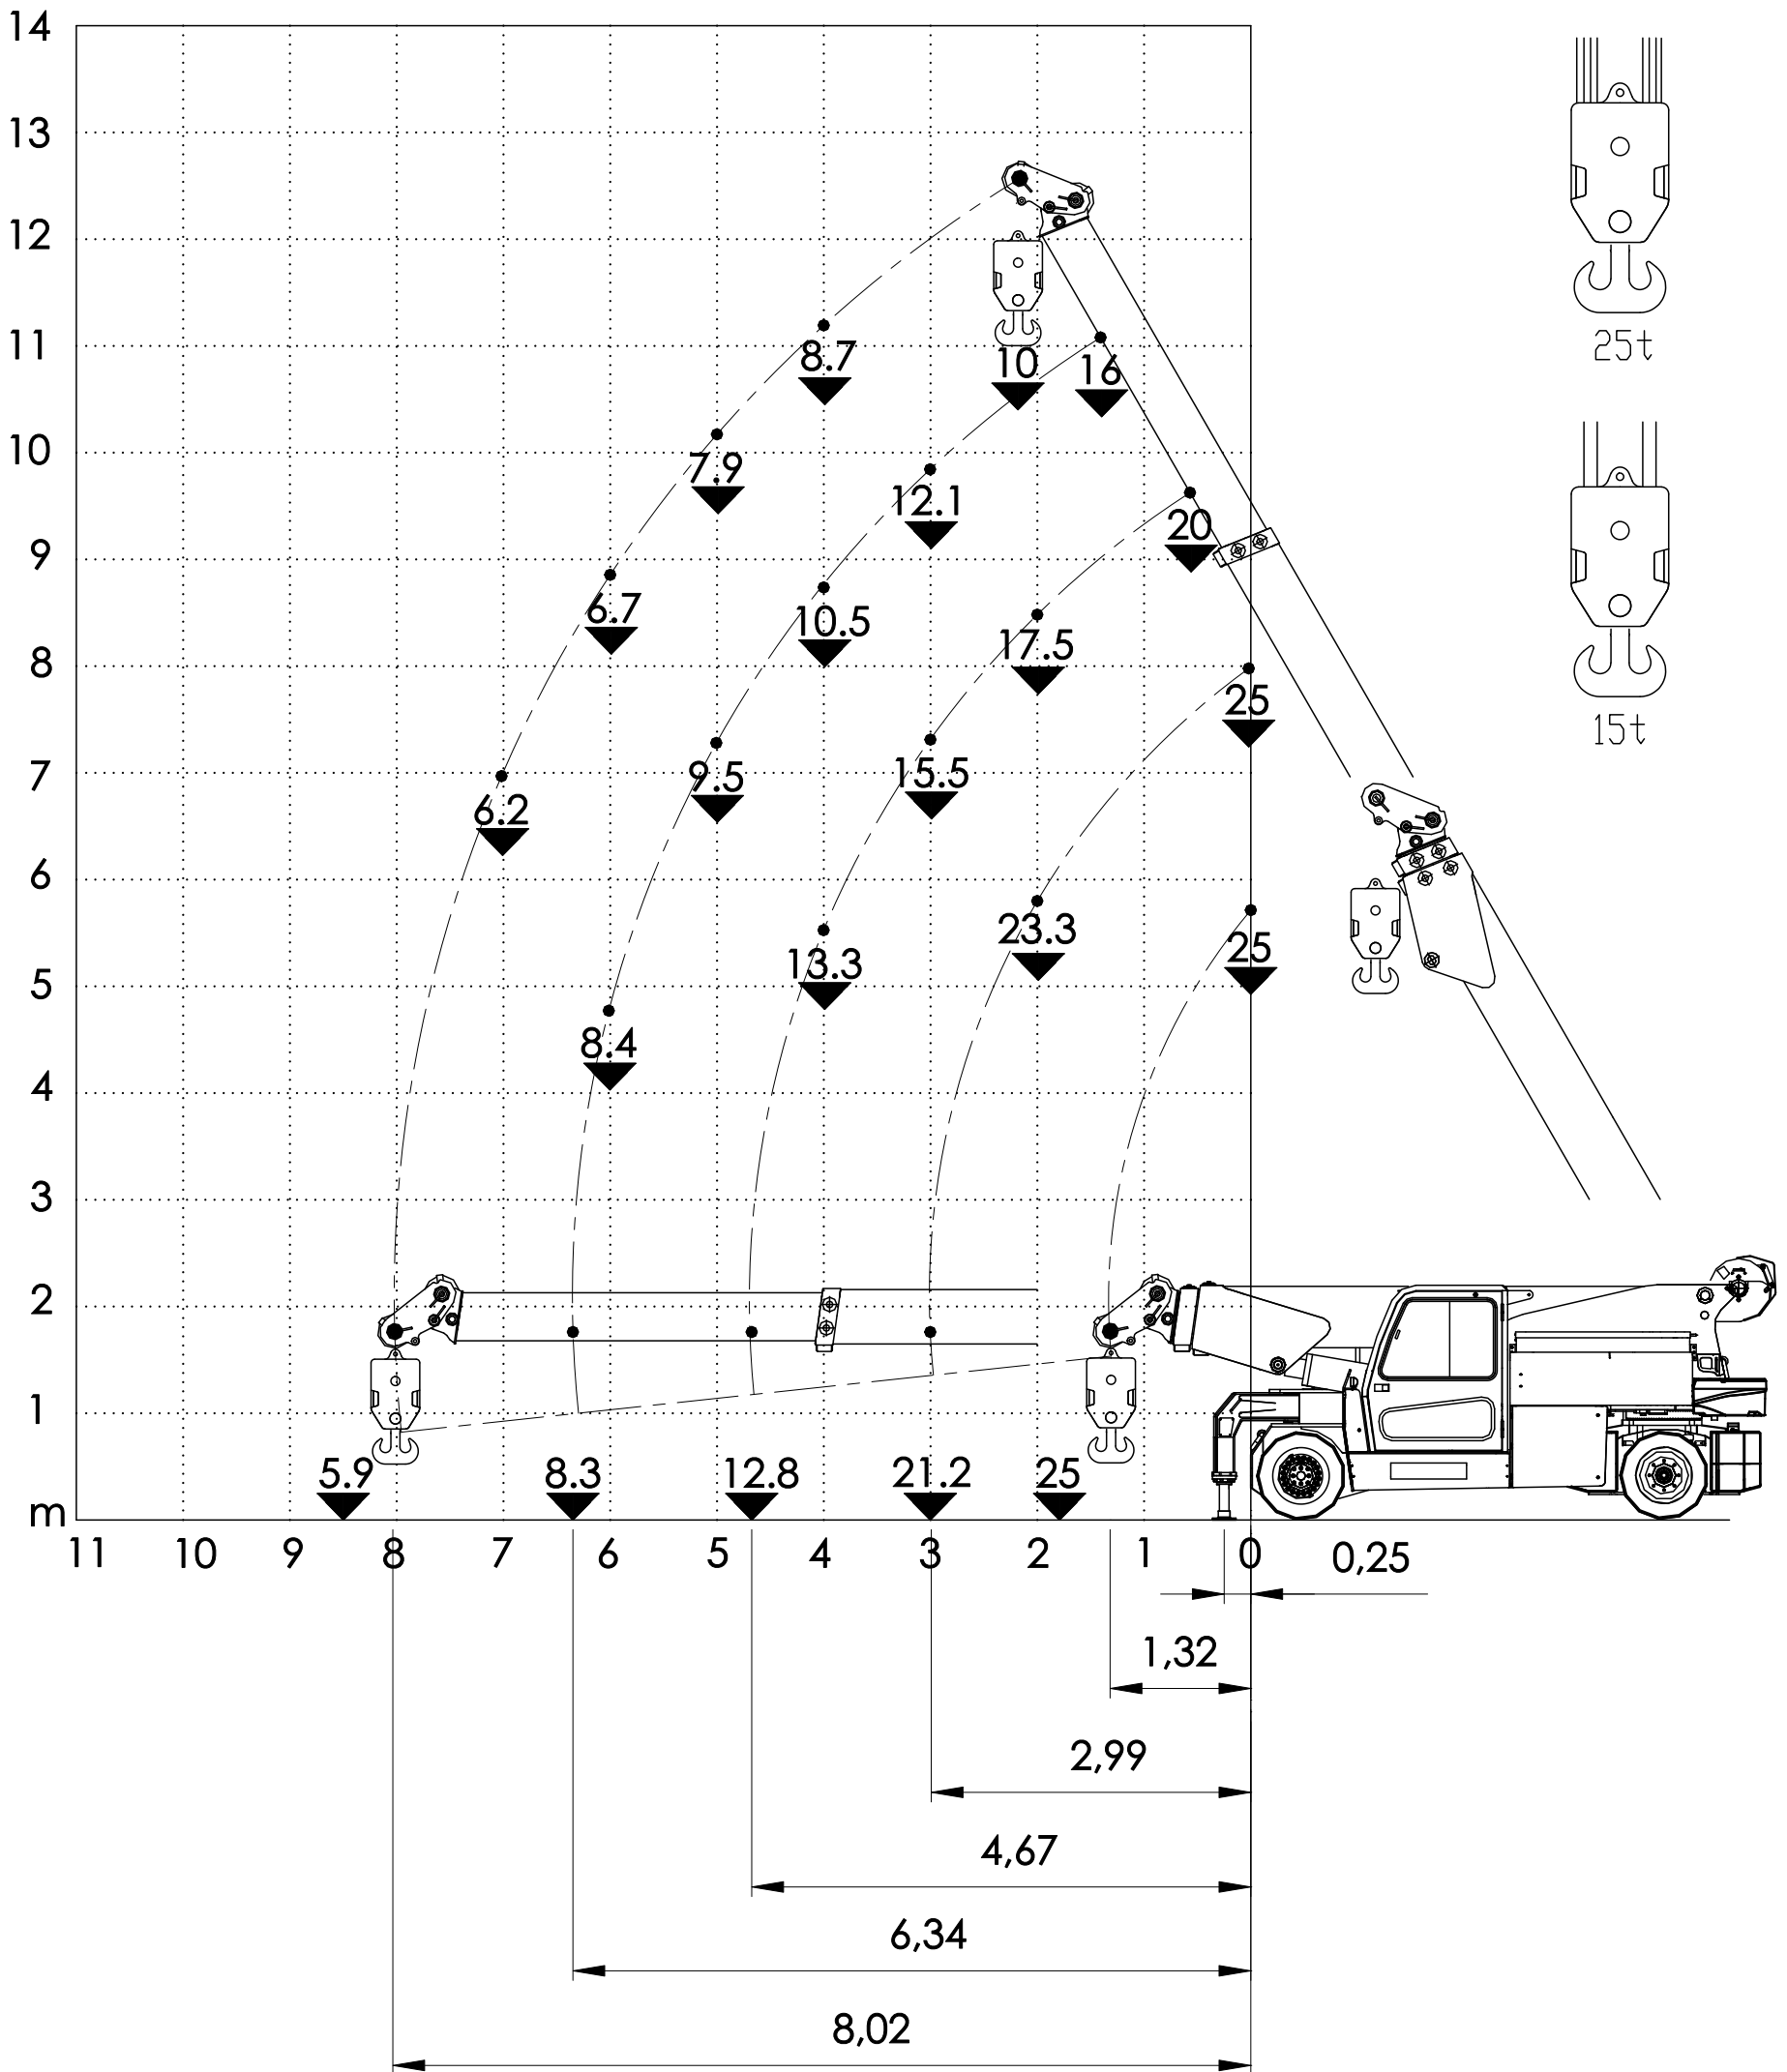

DIAGRAMMA DELLE PORTATE (t)
CAPACITY DIAGRAM (t)
TRAGLASTDIAGRAMM (t)
LASTENDIAGRAM (t)
TABLEAU DES CHARGES (t)
DIAGRAMA DE LAS CARGAS (t)

JMG

MC 250 Z1+Z2+Z3

Cod.: 090-DIA-03068
Scala: 1:90