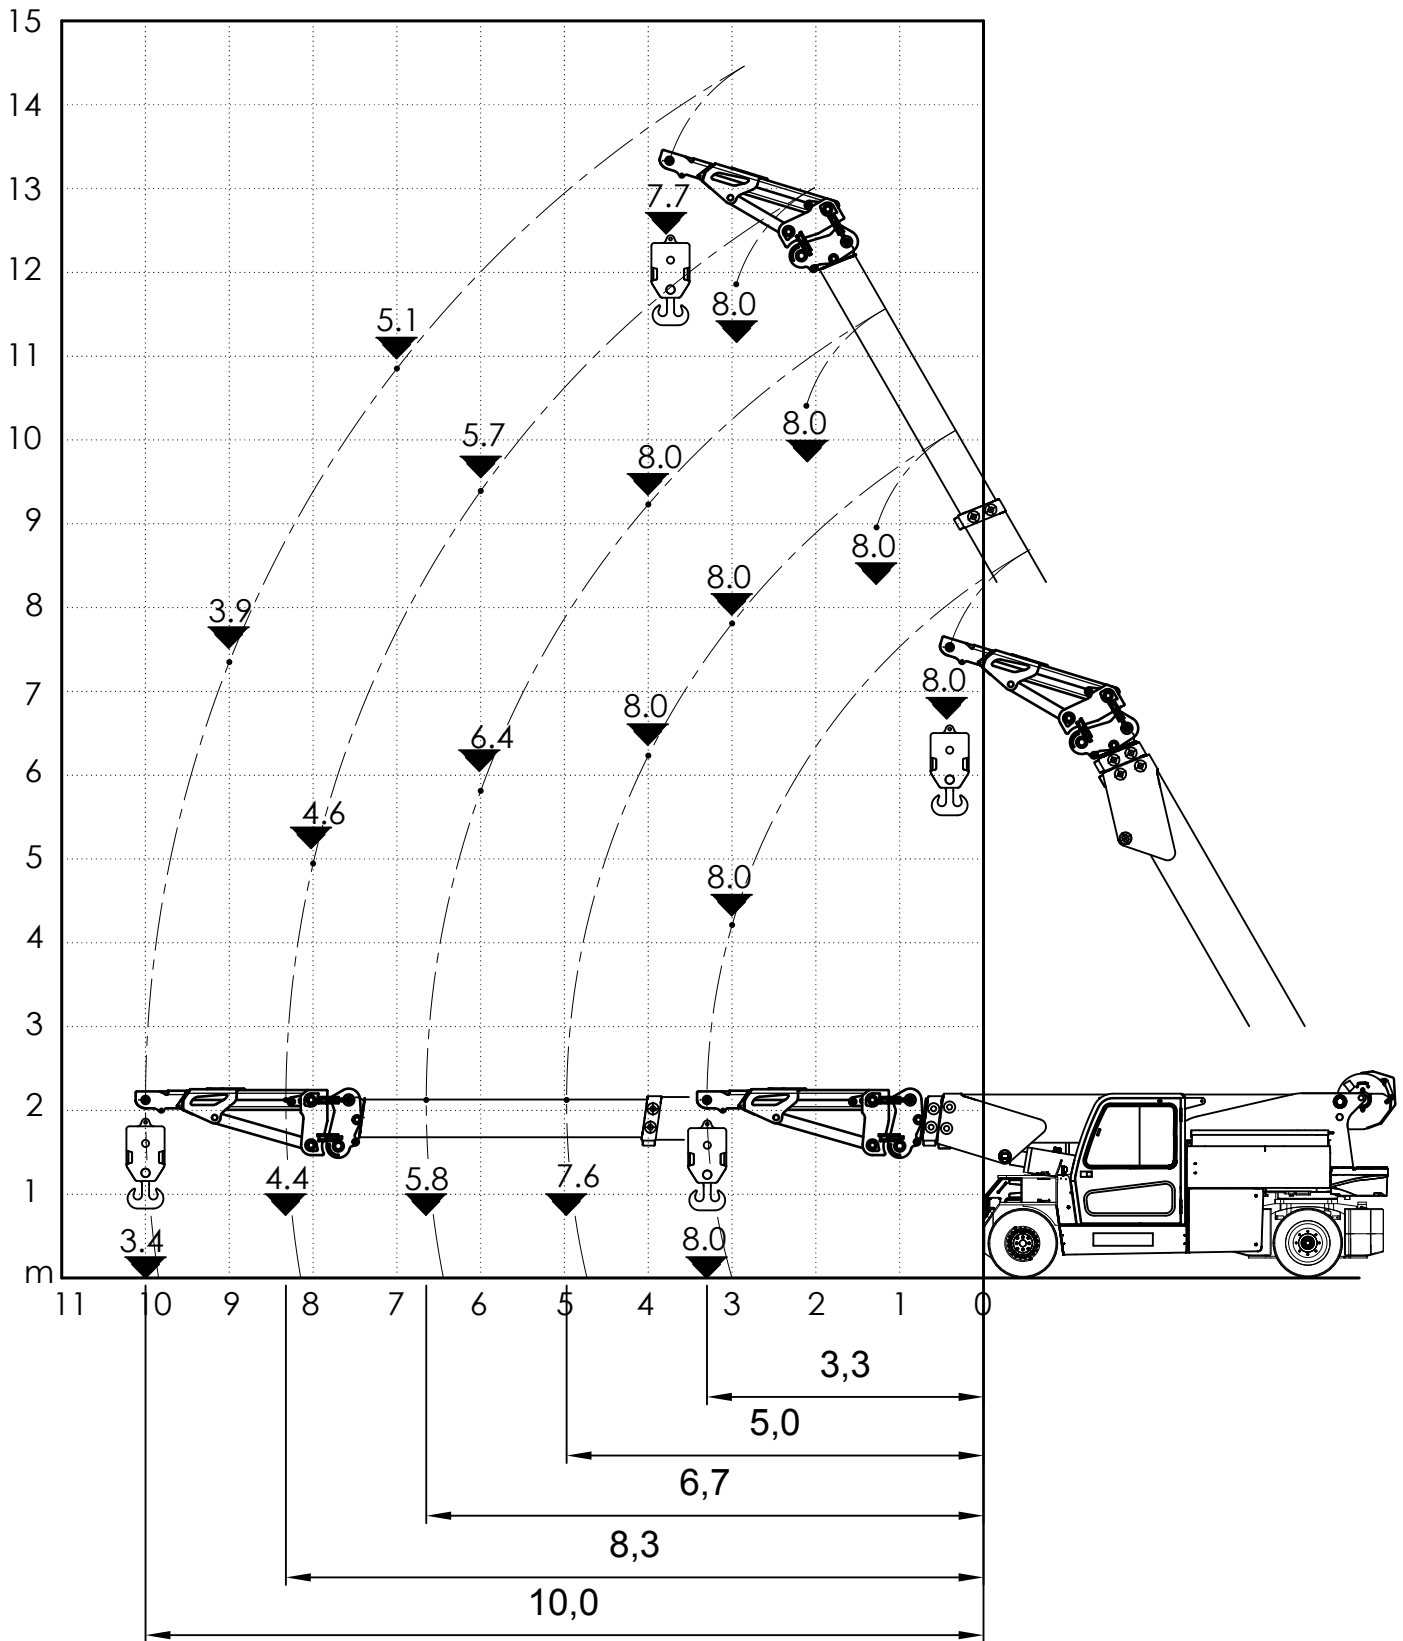

DIAGRAMMA DELLE PORTATE (t)
CAPACITY DIAGRAM (t)
TRAGLASTDIAGRAMM (t)
LASTENDIAGRAM (t)
TABLEAU DES CHARGES (t)
DIAGRAMA DE LAS CARGAS (t)

MC 250 Z1+Z2+Z3

Cod.: 090-DIA-03803
Scala: 1:90