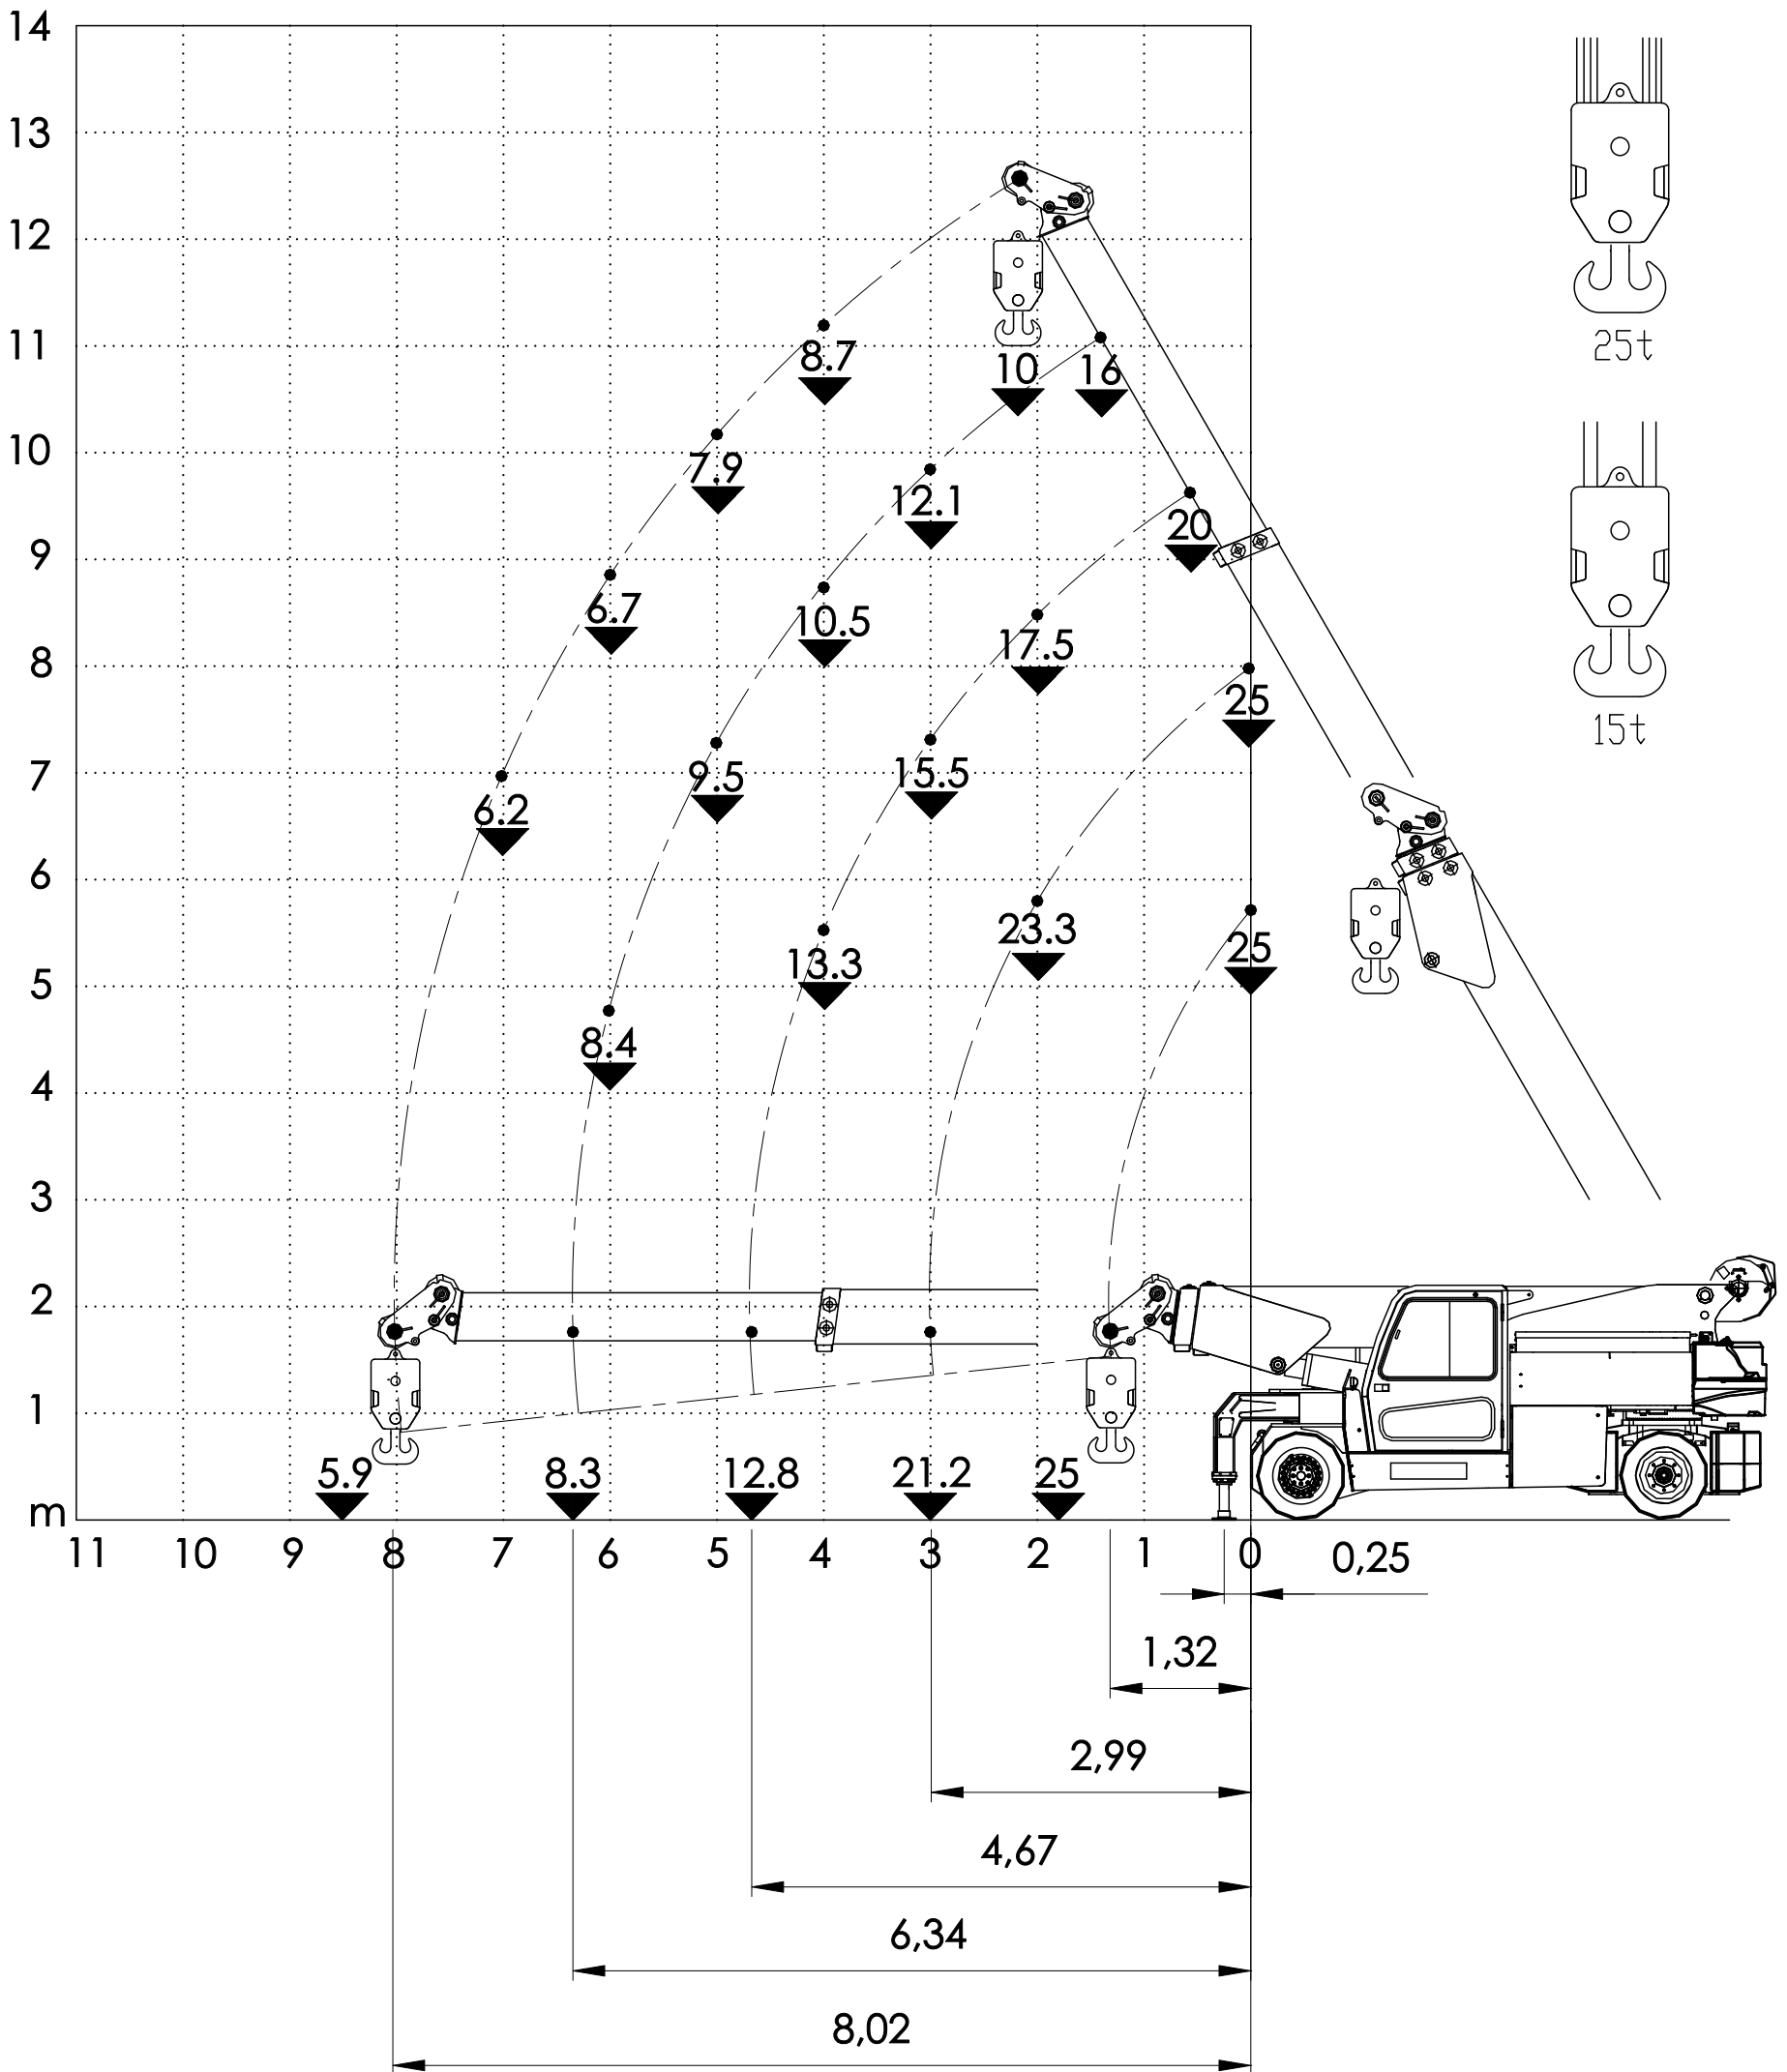

DIAGRAMMA DELLE PORTATE (t)
CAPACITY DIAGRAM (t)
TRAGLASTDIAGRAMM (t)
LASTENDIAGRAM (t)
TABLEAU DES CHARGES (t)
DIAGRAMA DE LAS CARGAS (t)

JMG

MC 250

Z1+Z2+Z3+Z4

Cod.: 090-DIA-03067

Scala: 1:90