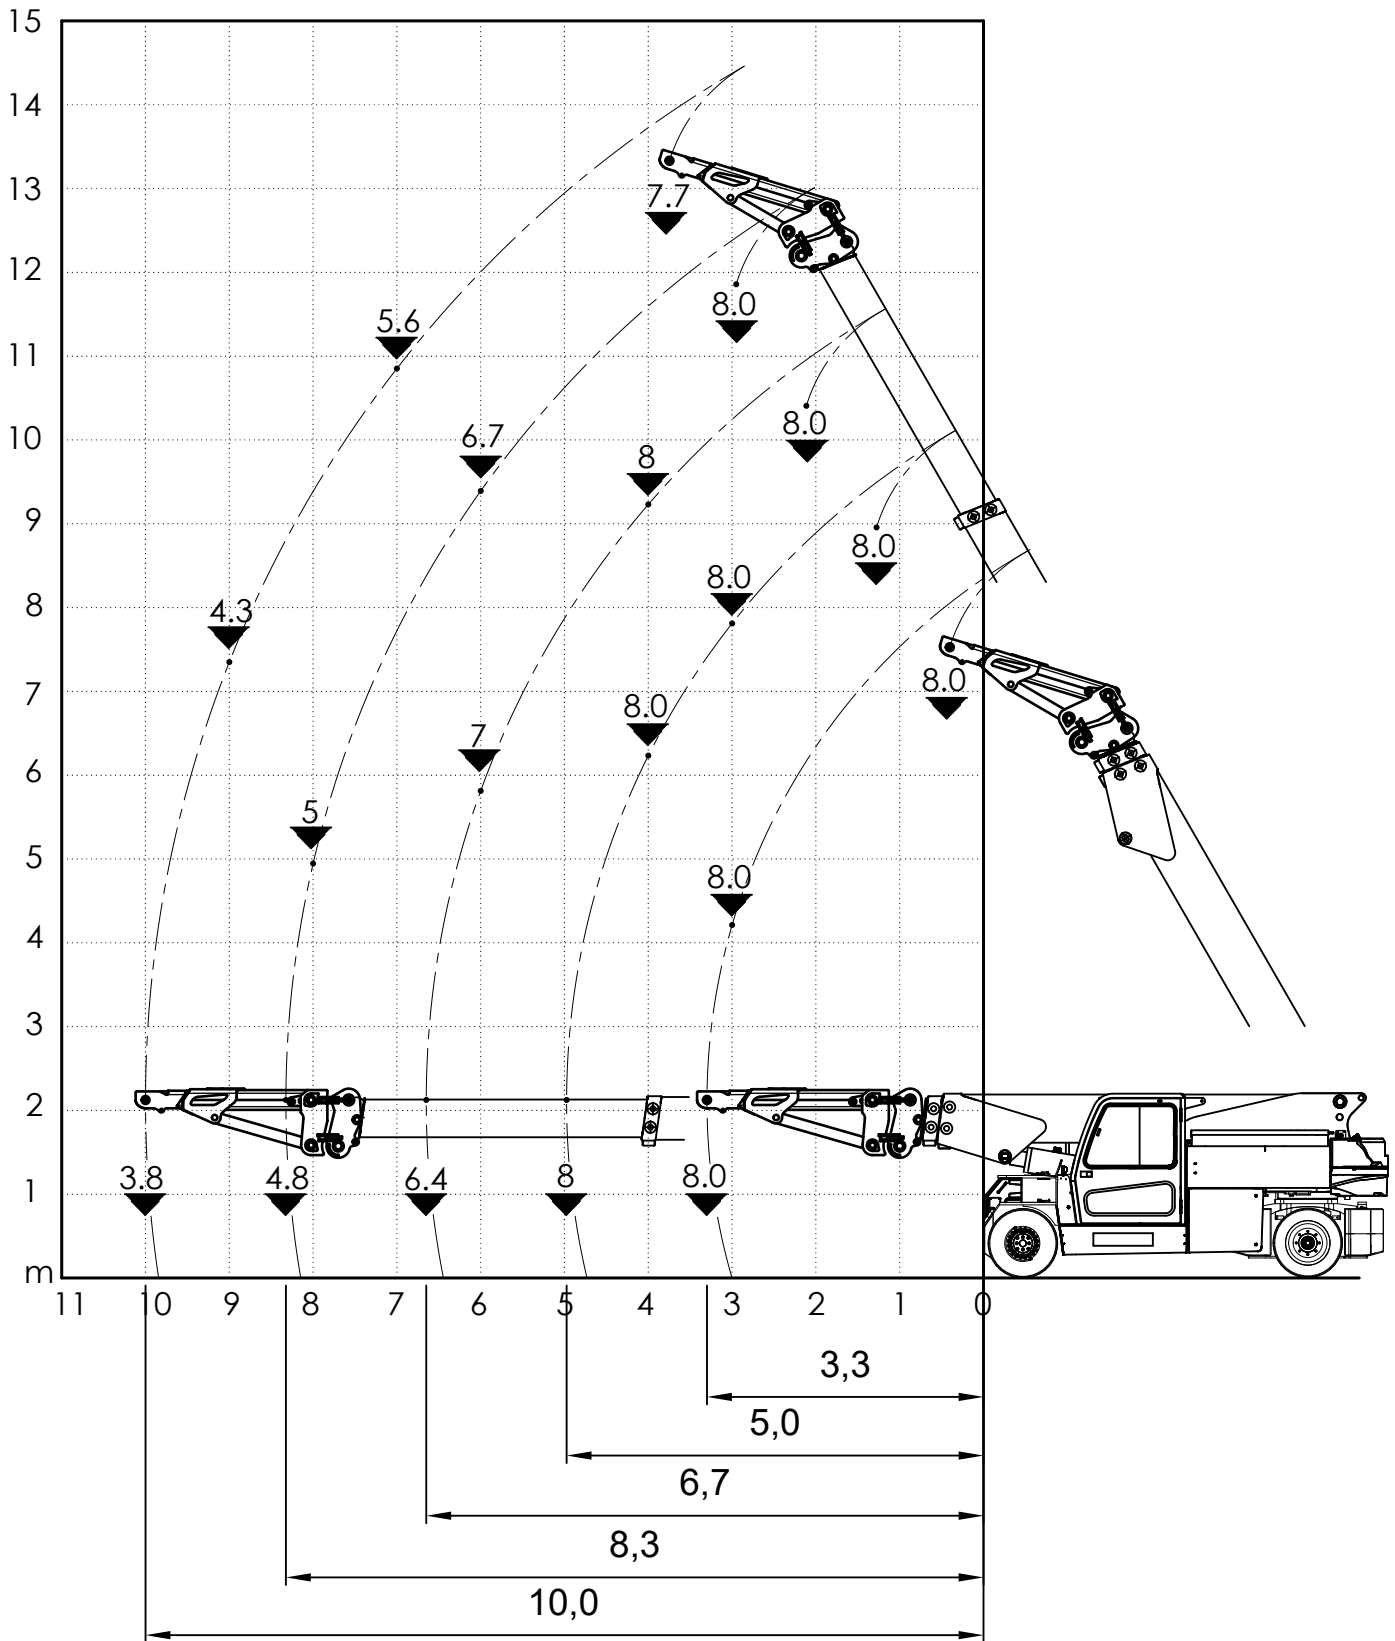

DIAGRAMMA DELLE PORTATE (t)
 CAPACITY DIAGRAM (t)
 TRAGLASTDIAGRAMM (t)
 LASTENDIAGRAM (t)
 TABLEAU DES CHARGES (t)
 DIAGRAMA DE LAS CARGAS (t)

JMG

MC 250

Cod.: 090-DIA-01387
 Scala: 1:90

DIAGRAMMA DELLE PORTATE (t)
 CAPACITY DIAGRAM (t)
 TRAGLASTDIAGRAMM (t)
 LASTENDIAGRAM (t)
 TABLEAU DES CHARGES (t)
 DIAGRAMA DE LAS CARGAS (t)