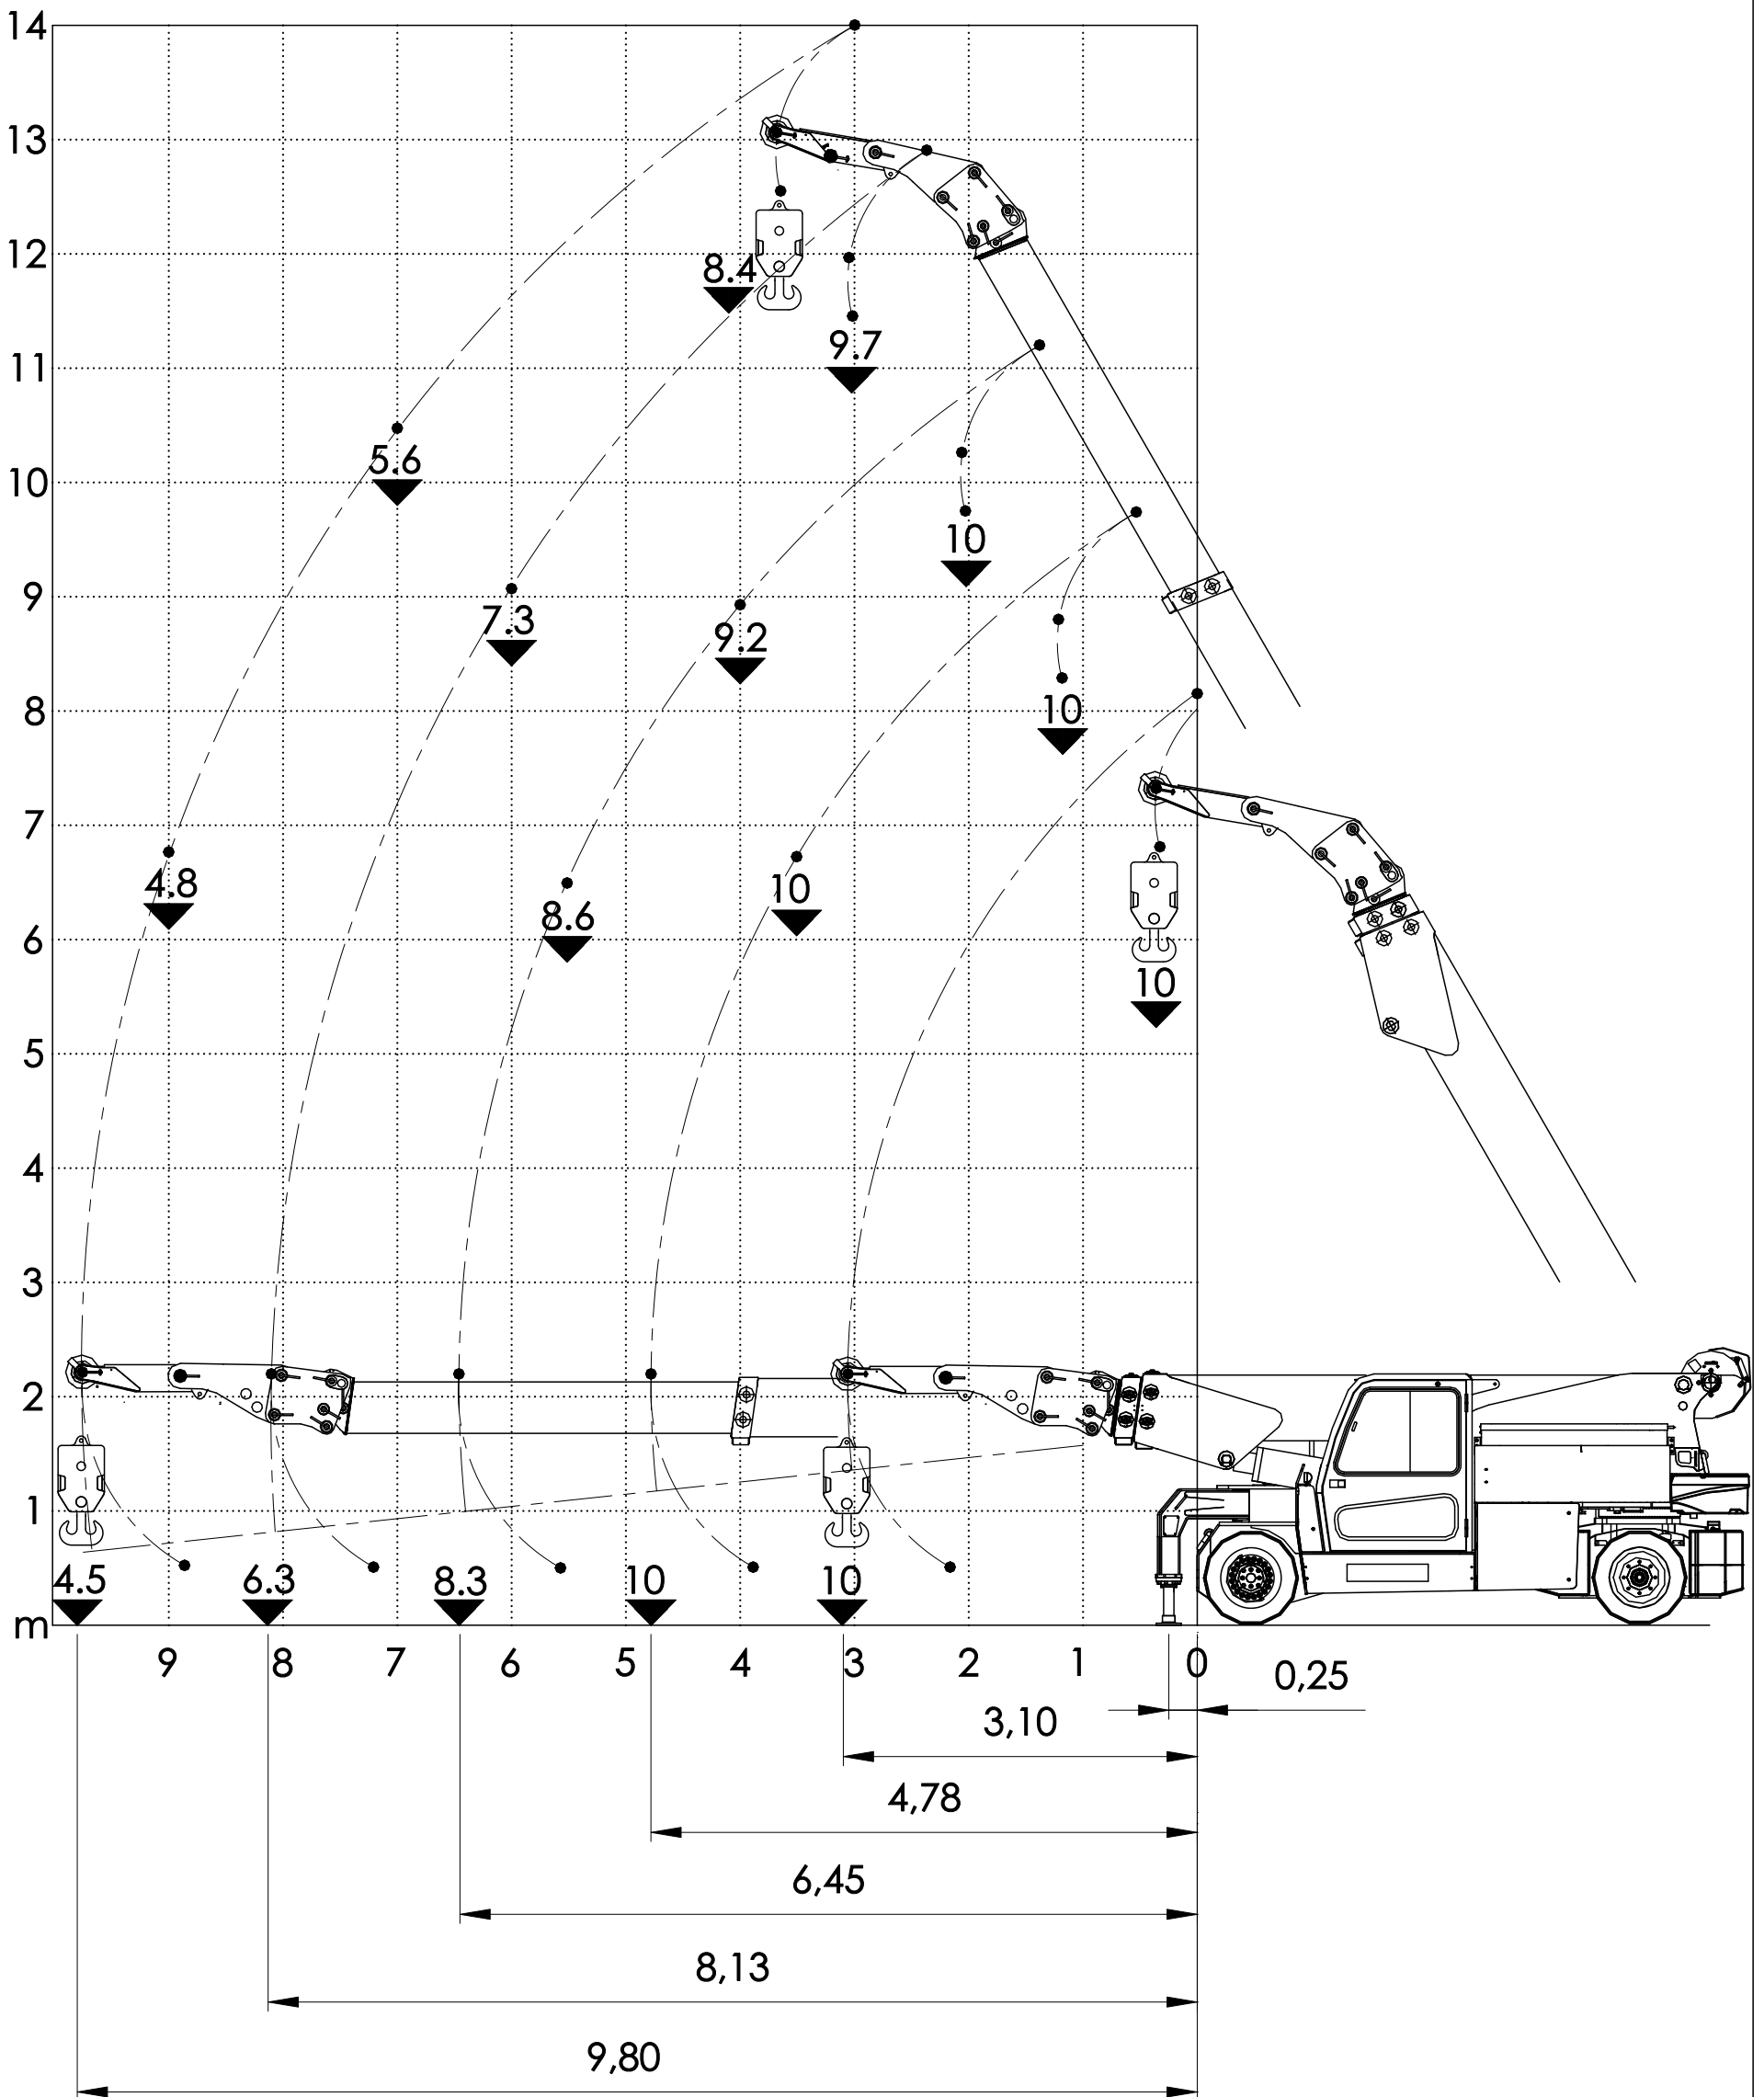

JMG

MC 250 Z1+Z2+Z3+Z4

Cod.: 090-DIA-03079
 Scala: 1:80

DIAGRAMMA DELLE PORTATE (t)
 CAPACITY DIAGRAM (t)
 TRAGLASTDIAGRAMM (t)
 LASTENDIAGRAMM (t)
 TABLEAU DES CHARGES (t)
 DIAGRAMA DE LAS CARGAS (t)

JMG