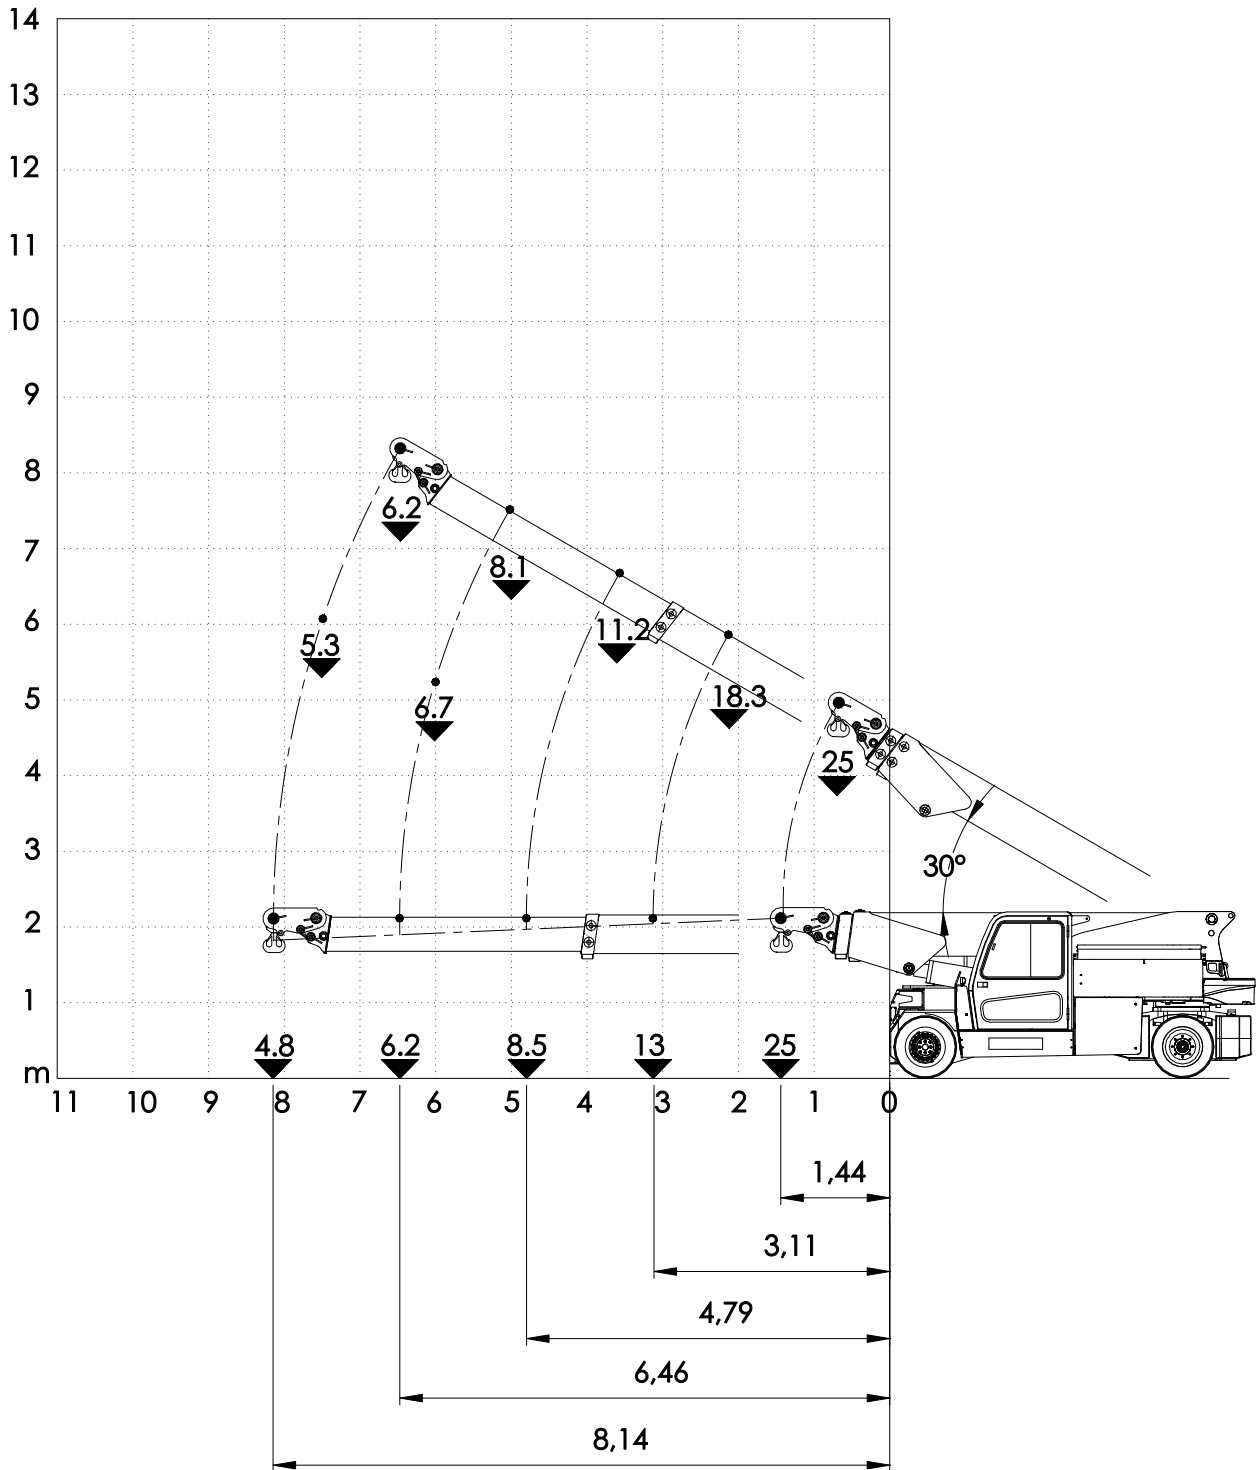

DIAGRAMMA DELLE PORTATE (t)
CAPACITY DIAGRAM (t)
TRAGLASTDIAGRAMM (t)
LASTENDIAGRAM (t)
TABLEAU DES CHARGES (t)
DIAGRAMA DE LAS CARGAS (t)

JMG

MC 250 Z1+Z2+Z3

Cod.: 090-DIA-03036
Scala: 1:90