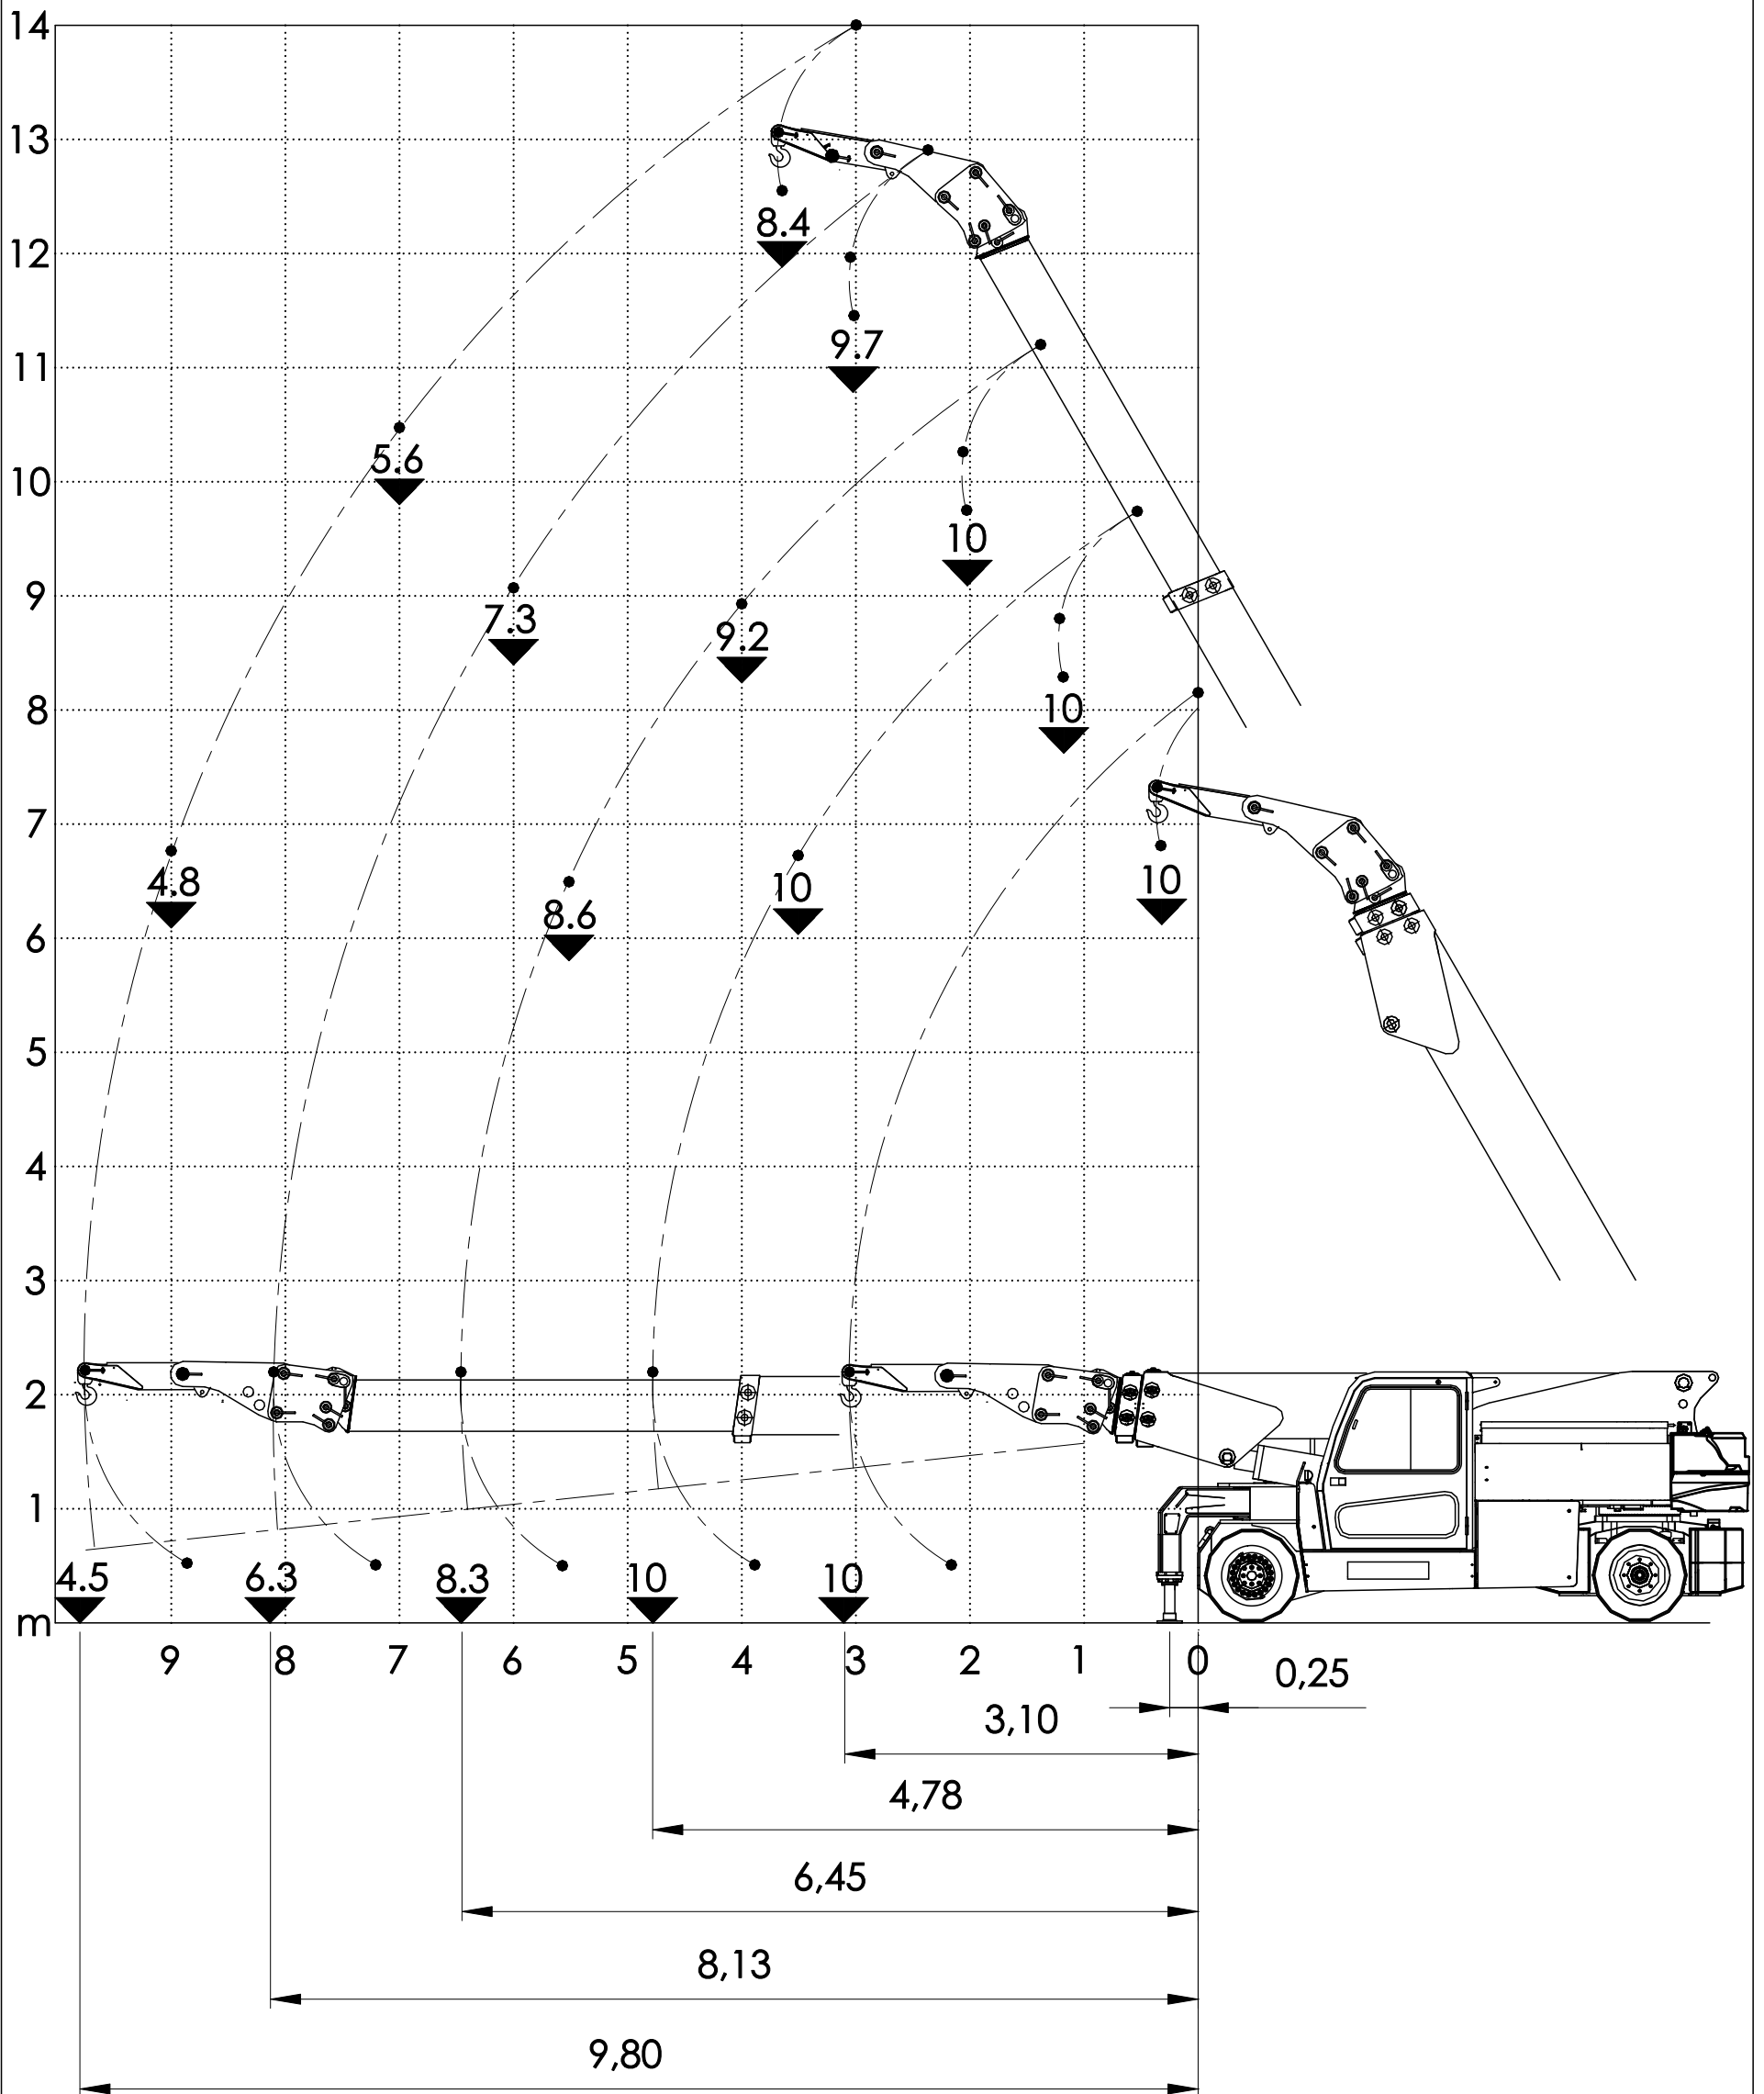

DIAGRAMMA DELLE PORTATE (t)
CAPACITY DIAGRAM (t)
TRAGLASTDIAGRAMM (t)
LASTENDIAGRAMM (t)
TABLEAU DES CHARGES (t)
DIAGRAMA DE LAS CARGAS (t)

JMG

MC 250 Z1+Z2+Z3+Z4

Cod.: 090-DIA-03049
Scala: 1:80