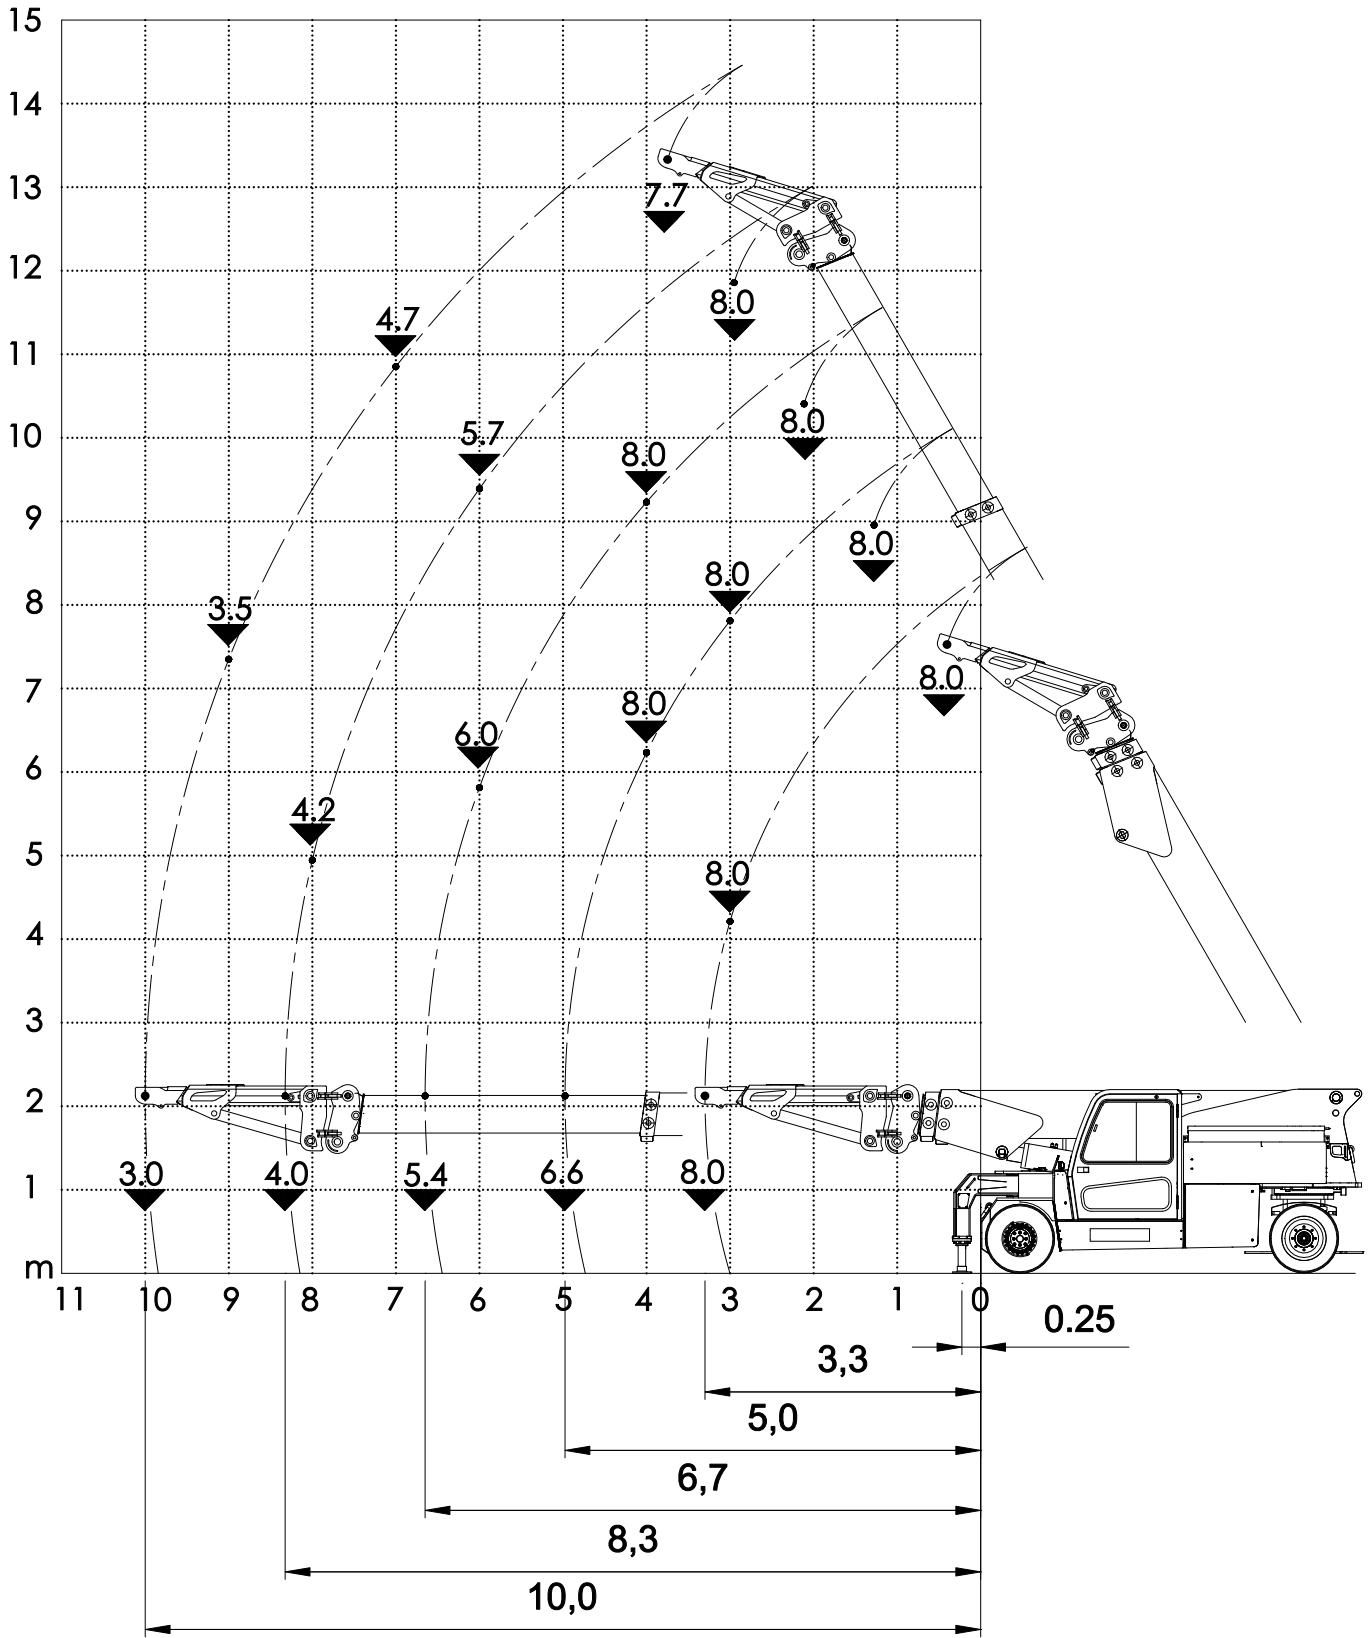

DIAGRAMMA DELLE PORTATE (t)
CAPACITY DIAGRAM (t)
TRAGLASTDIAGRAMM (t)
LASTENDIAGRAM (t)
TABLEAU DES CHARGES (t)
DIAGRAMA DE LAS CARGAS (t)

JMG

MC 250 NZ

Cod.: 090-DIA-02281
Scala: 1:90