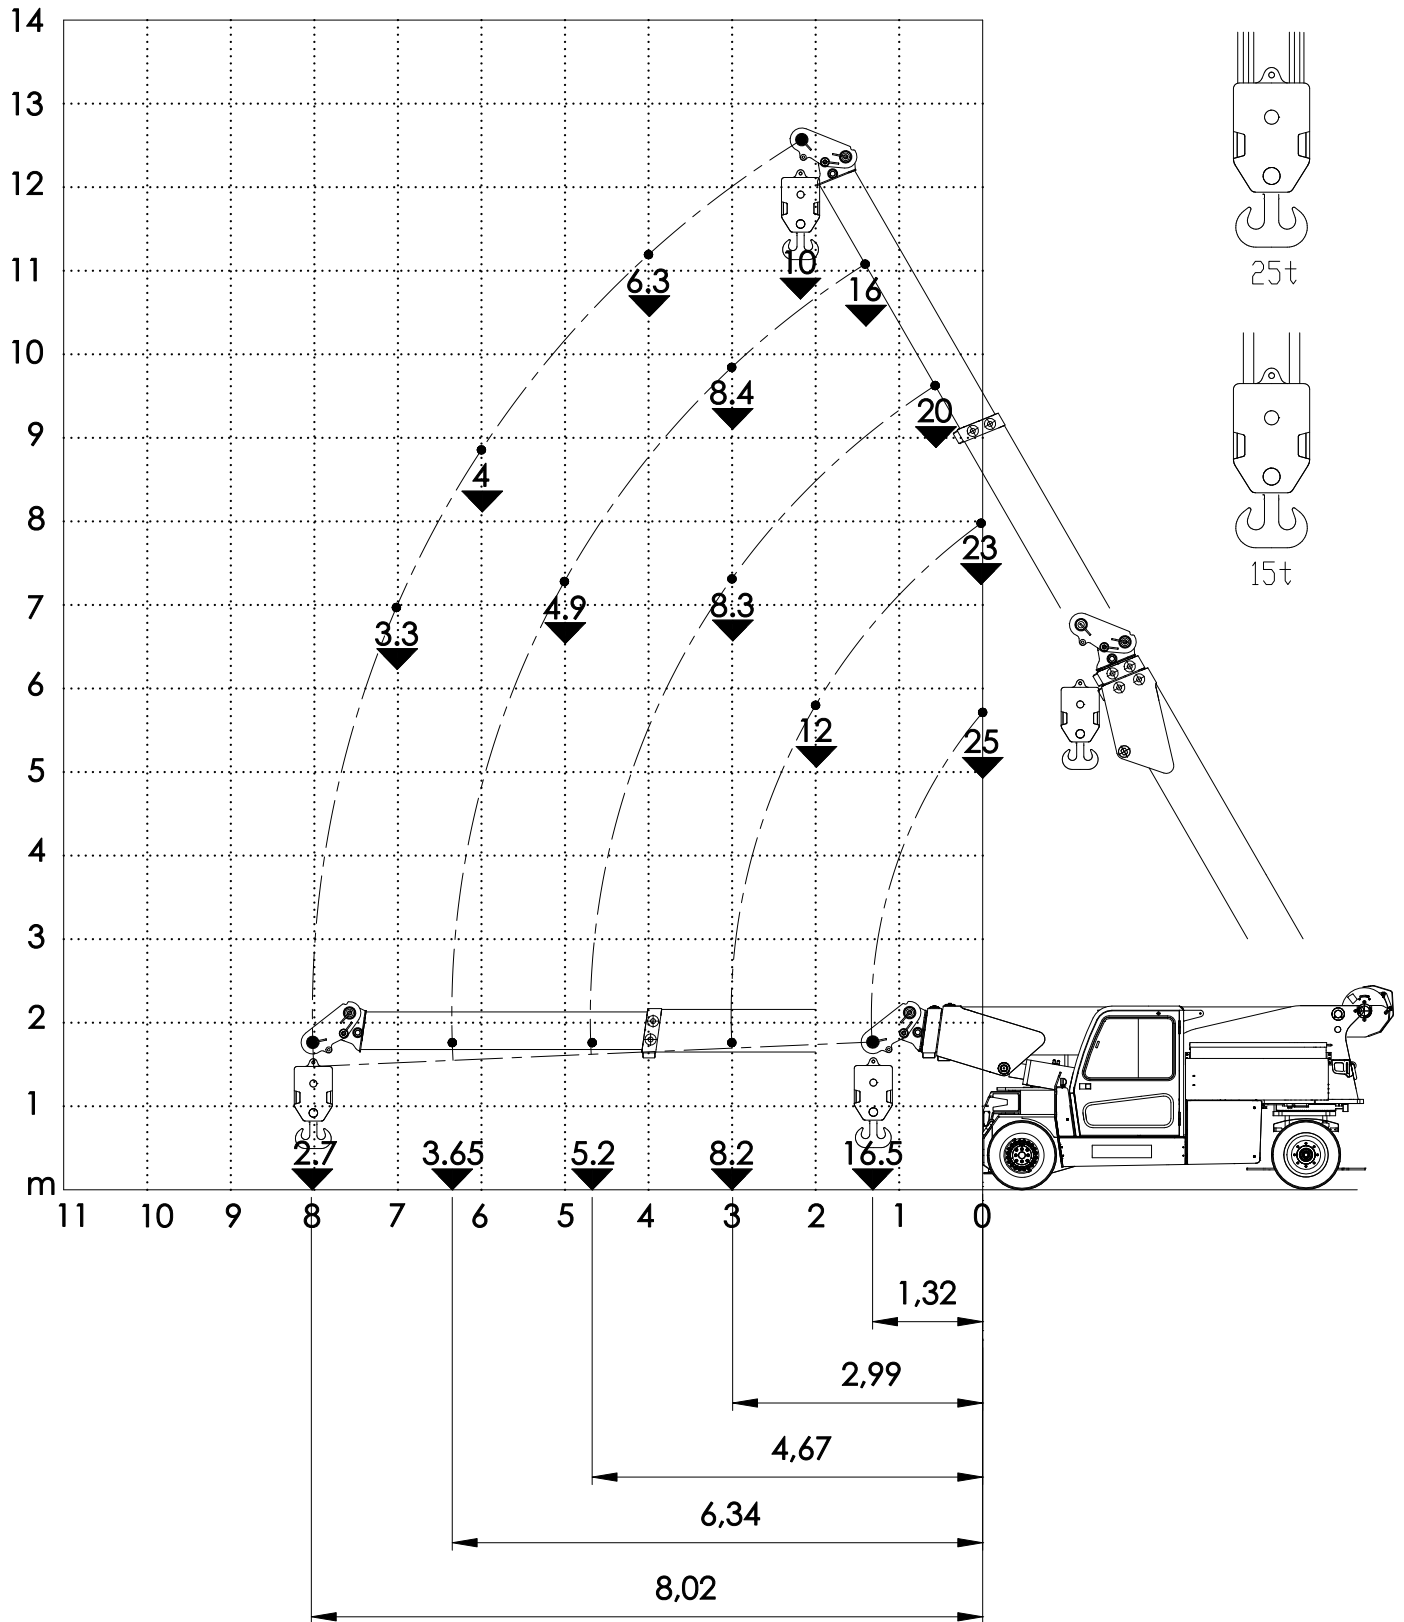

DIAGRAMMA DELLE PORTATE (t)
CAPACITY DIAGRAM (t)
TRAGLASTDIAGRAMM (t)
LASTENDIAGRAM (t)
TABLEAU DES CHARGES (t)
DIAGRAMA DE LAS CARGAS (t)

JMG

MC 250

Cod.: 090-DIA-01385
Scala: 1:90