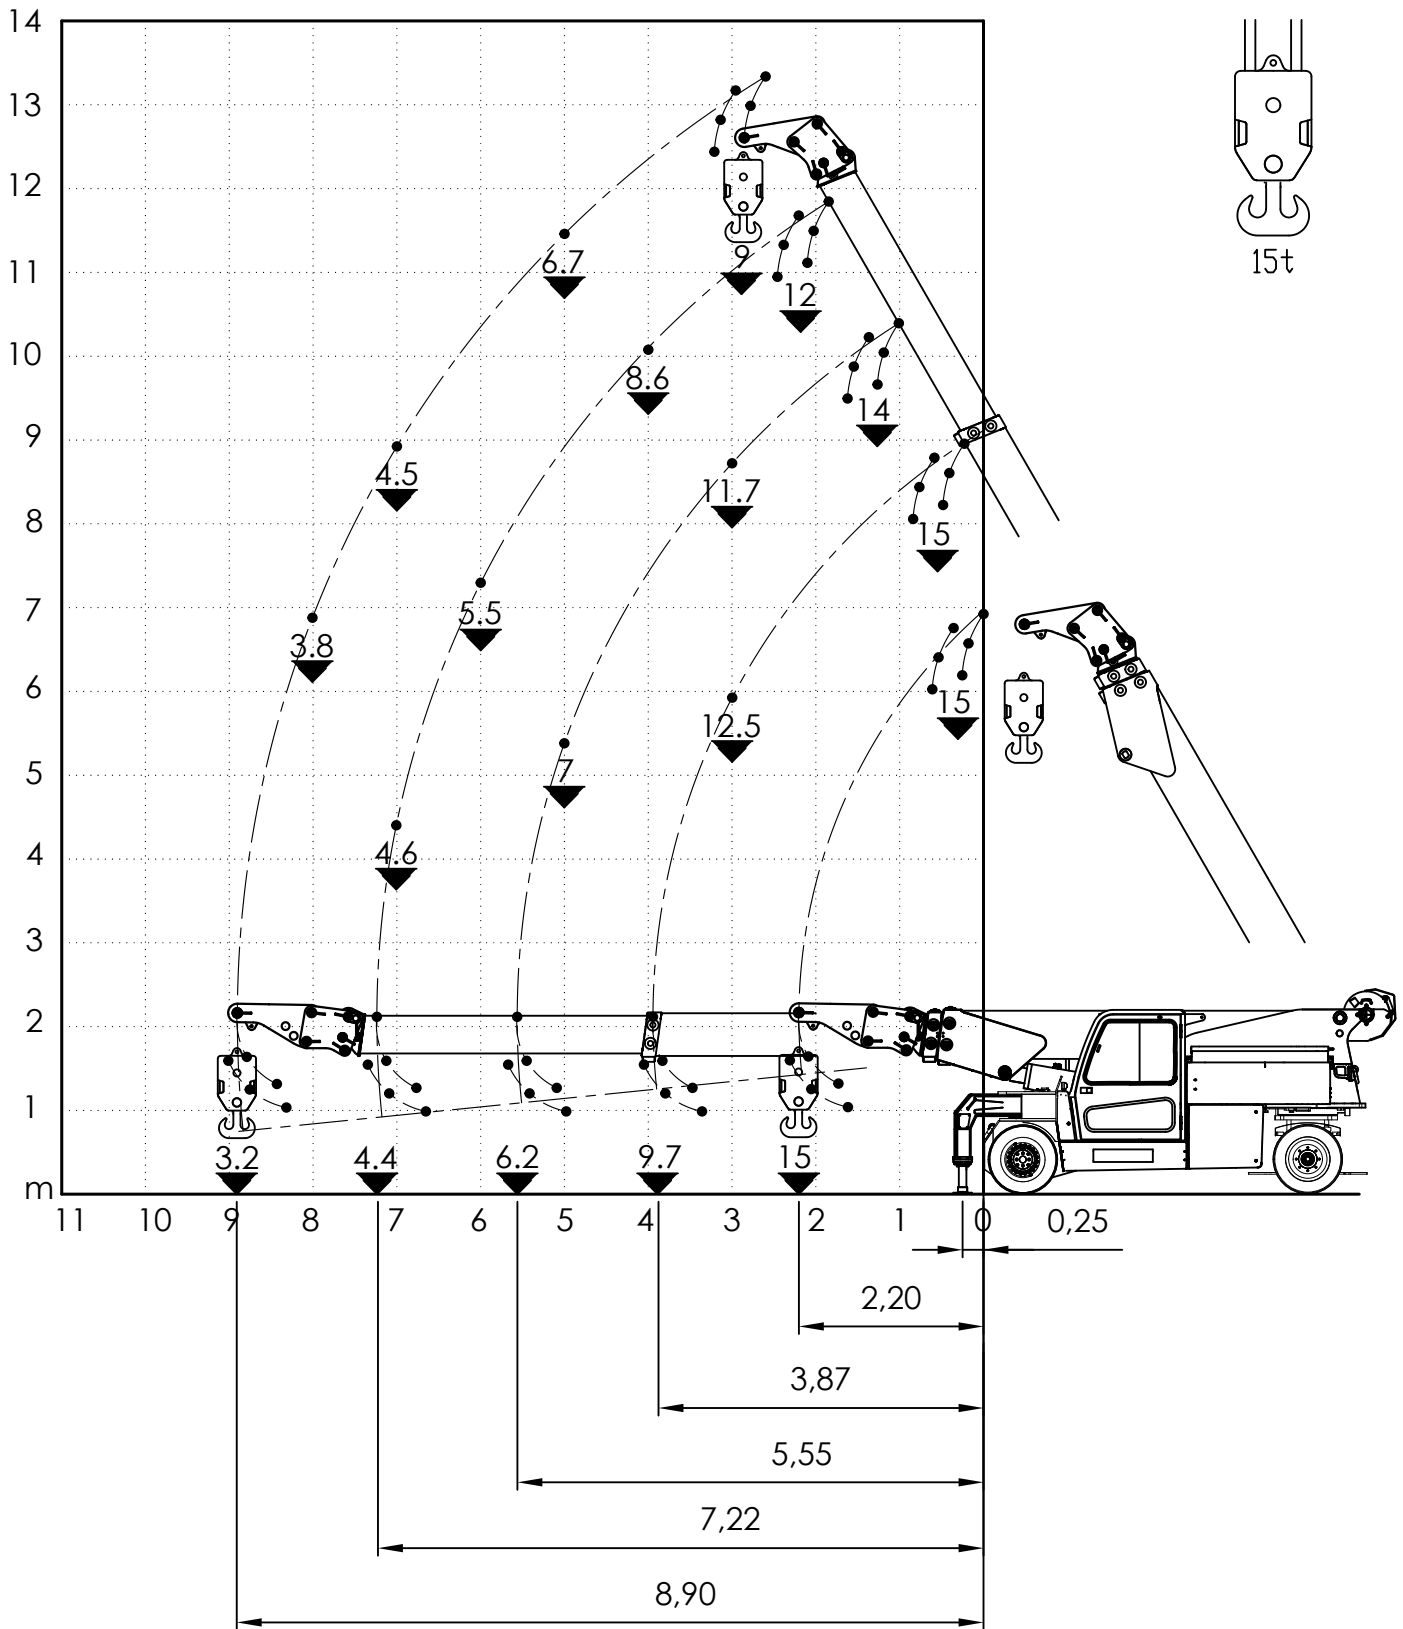

DIAGRAMMA DELLE PORTATE (t)
CAPACITY DIAGRAM (t)
TRAGLASTDIAGRAMM (t)
LASTENDIAGRAM (t)
TABLEAU DES CHARGES (t)
DIAGRAMA DE LAS CARGAS (t)

MC 250

Cod.: 090-DIA-01392
Scala: 1:90