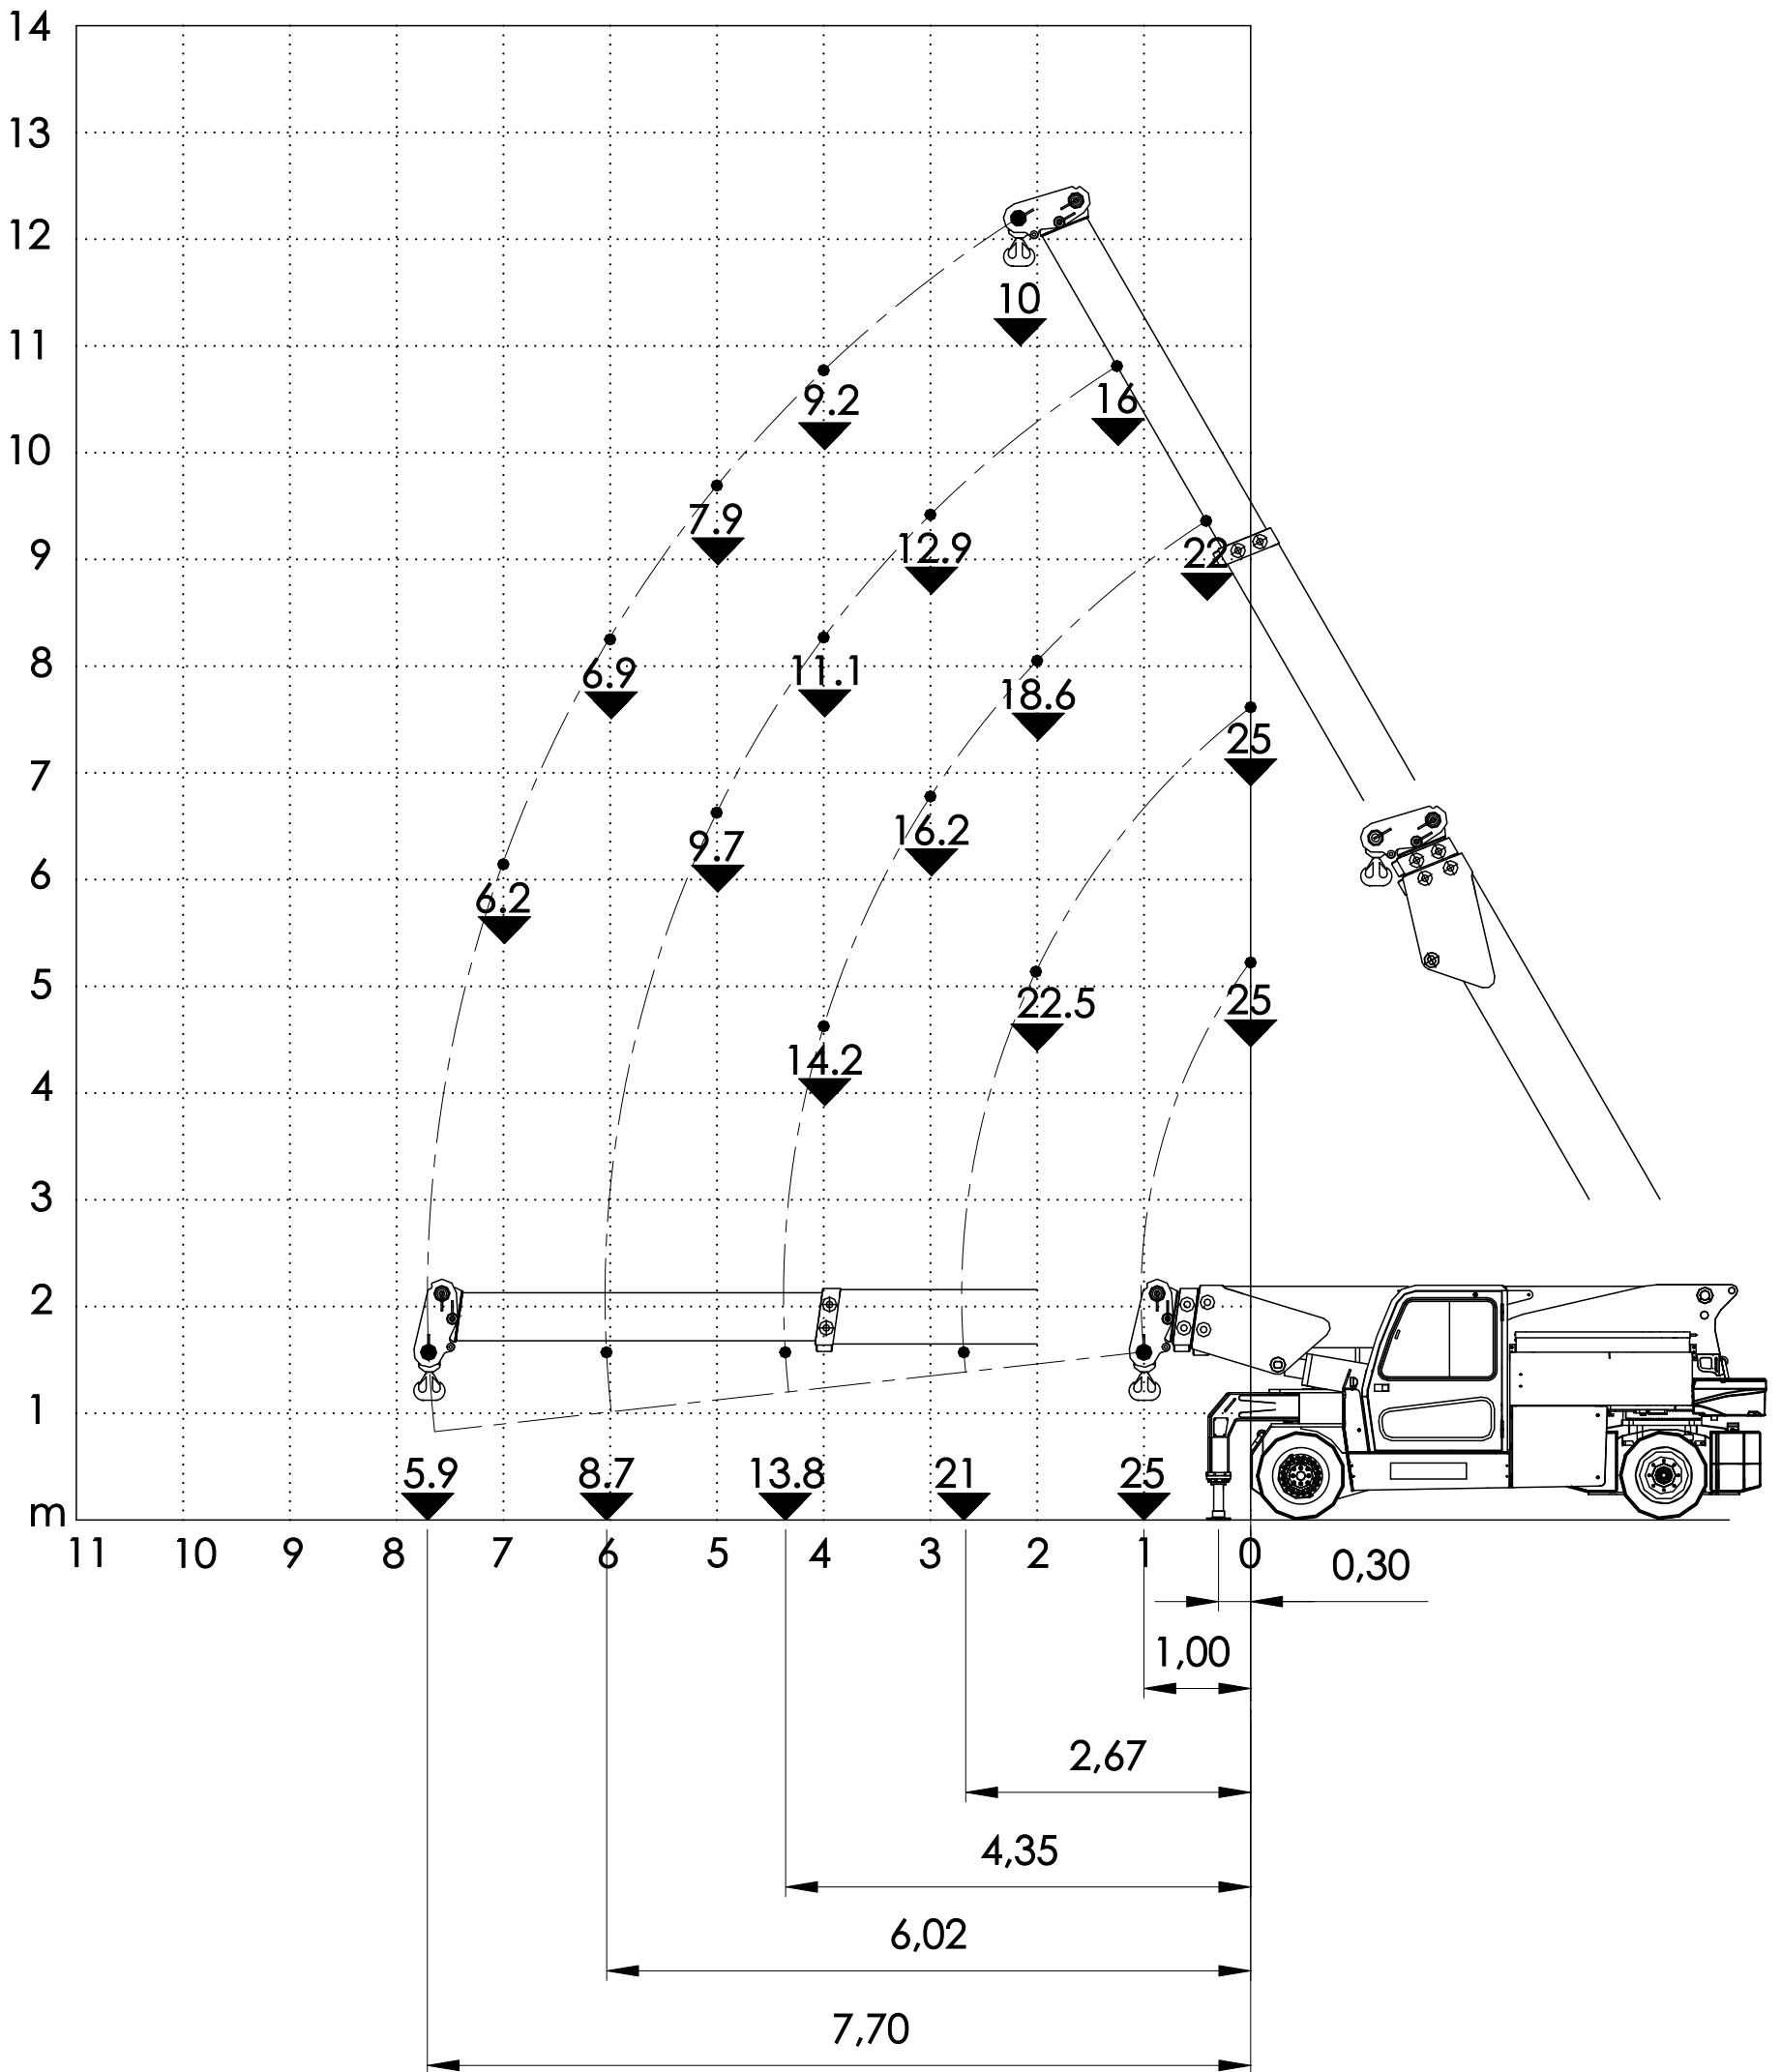

JMG

MC 250 Z1+Z2+Z3+Z4

Cod.: 090-DIA-02277

Scala: 1:90

DIAGRAMMA DELLE PORTATE (t)
 CAPACITY DIAGRAM (t)
 TRAGLASTDIAGRAMM (t)
 LASTENDIAGRAM (t)
 TABLEAU DES CHARGES (t)
 DIAGRAMA DE LAS CARGAS (t)

JMG

MC 250 Z1+Z2+Z3