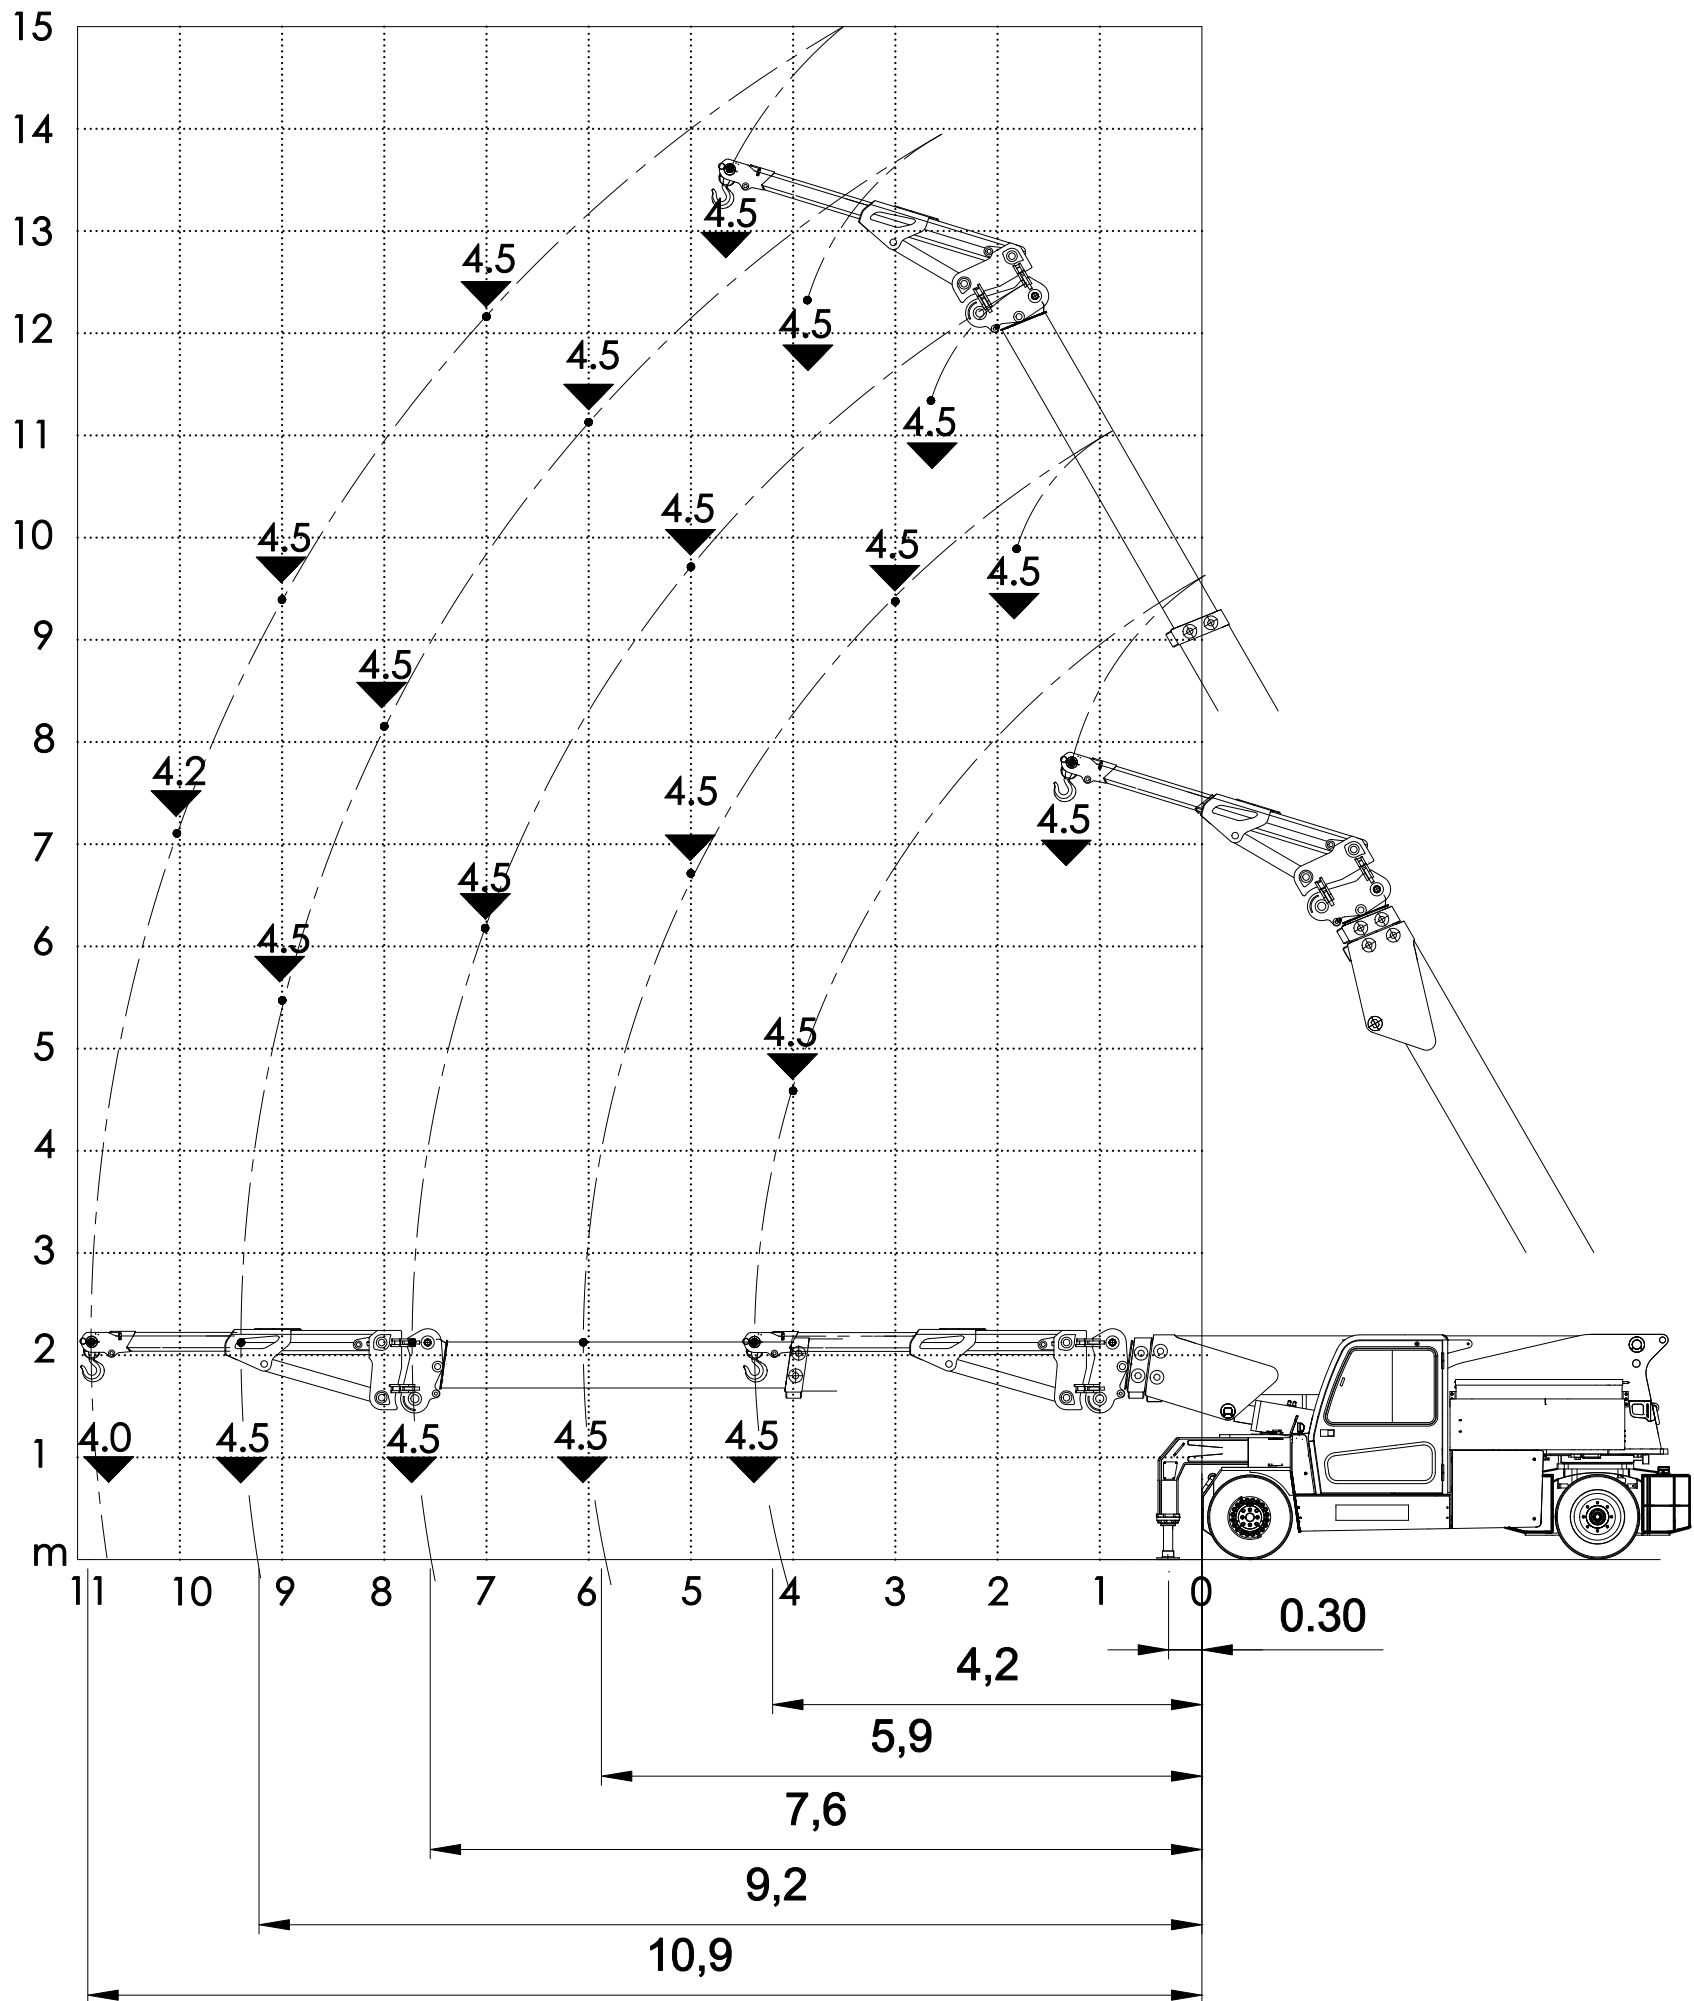

DIAGRAMMA DELLE PORTATE (t)
CAPACITY DIAGRAM (t)
TRAGLASTDIAGRAMM (t)
LASTENDIAGRAM (t)
TABLEAU DES CHARGES (t)
DIAGRAMA DE LAS CARGAS (t)

JMG

MC 250 Z1+Z2

Cod.: 090-DIA-02294
Scala: 1:90