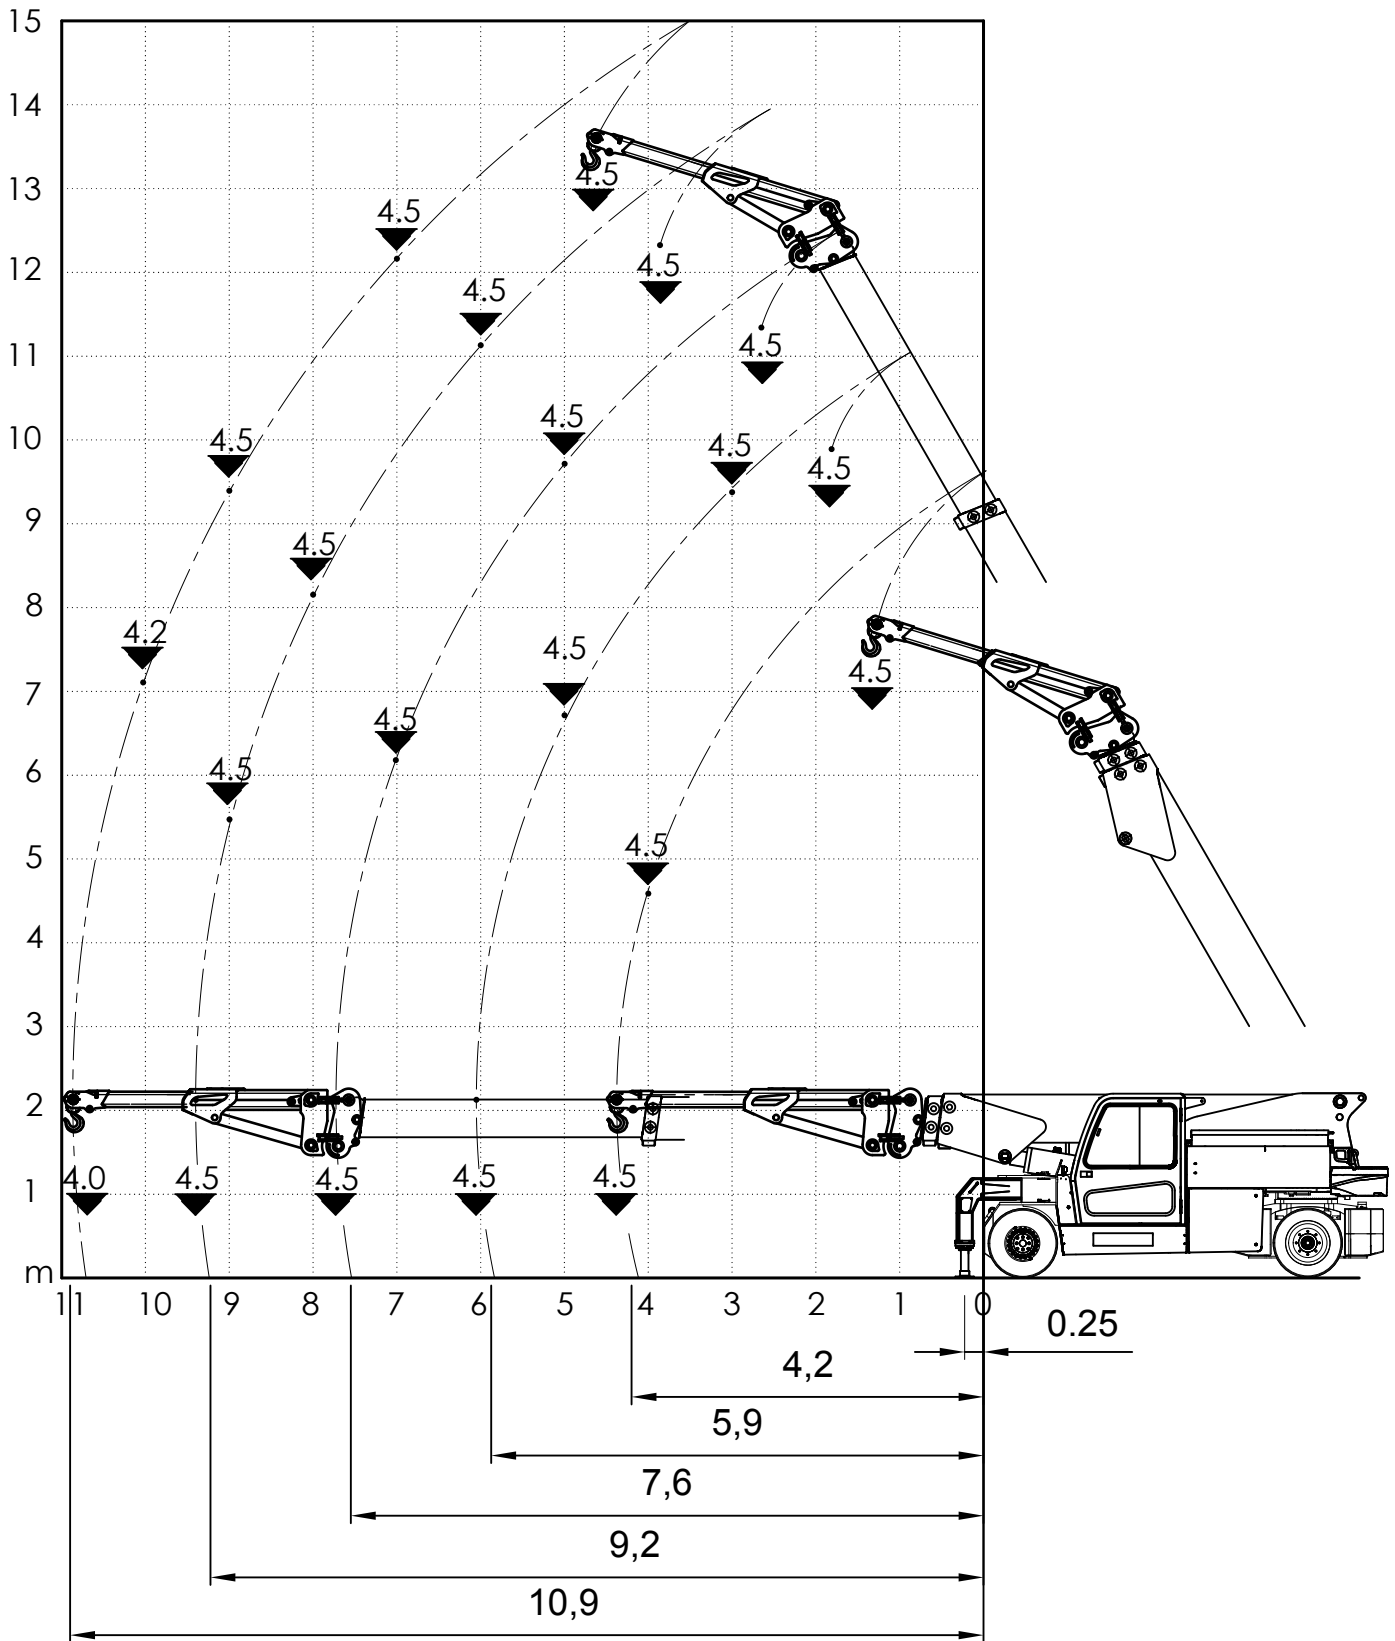

DIAGRAMMA DELLE PORTATE (t)
CAPACITY DIAGRAM (t)
TRAGLASTDIAGRAMM (t)
LASTENDIAGRAM (t)
TABLEAU DES CHARGES (t)
DIAGRAMA DE LAS CARGAS (t)

MC 250 Z1+Z2+Z3

Cod.: 090-DIA-03801
Scala: 1:90