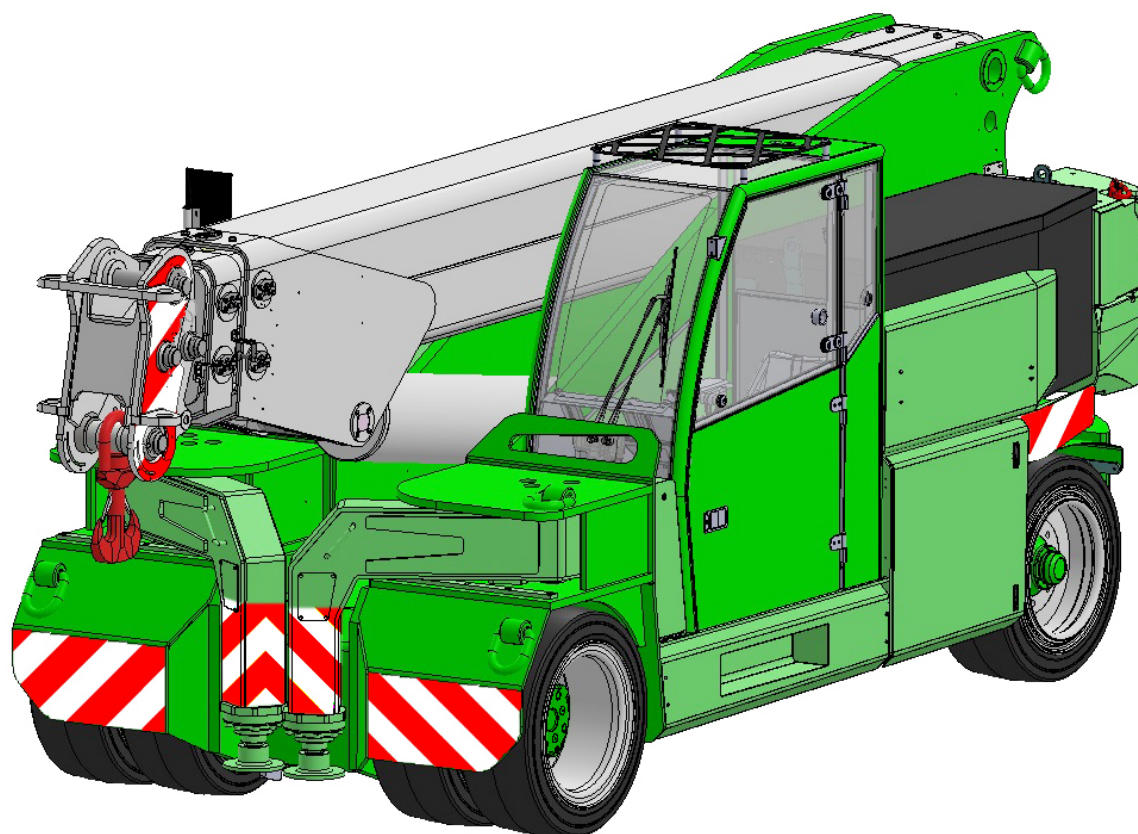

Manuale Diagrammi Gru semovente MC **250**

22.07.2019 - REF. 0599 (IT)

JMG[®]
movetosolution

JMG Cranes S.p.A.
Via Sito Nuovo 14 - 29010 Sarmato (PC) - ITALY
Tel +39-0523-8486 - info@jmgcranes.com

DIAGRAMMA DELLE PORTATE (t)
 CAPACITY DIAGRAM (t)
 TRAGLASTDIAGRAMM (t)
 LASTENDIAGRAM (t)
 TABLEAU DES CHARGES (t)
 DIAGRAMA DE LAS CARGAS (t)