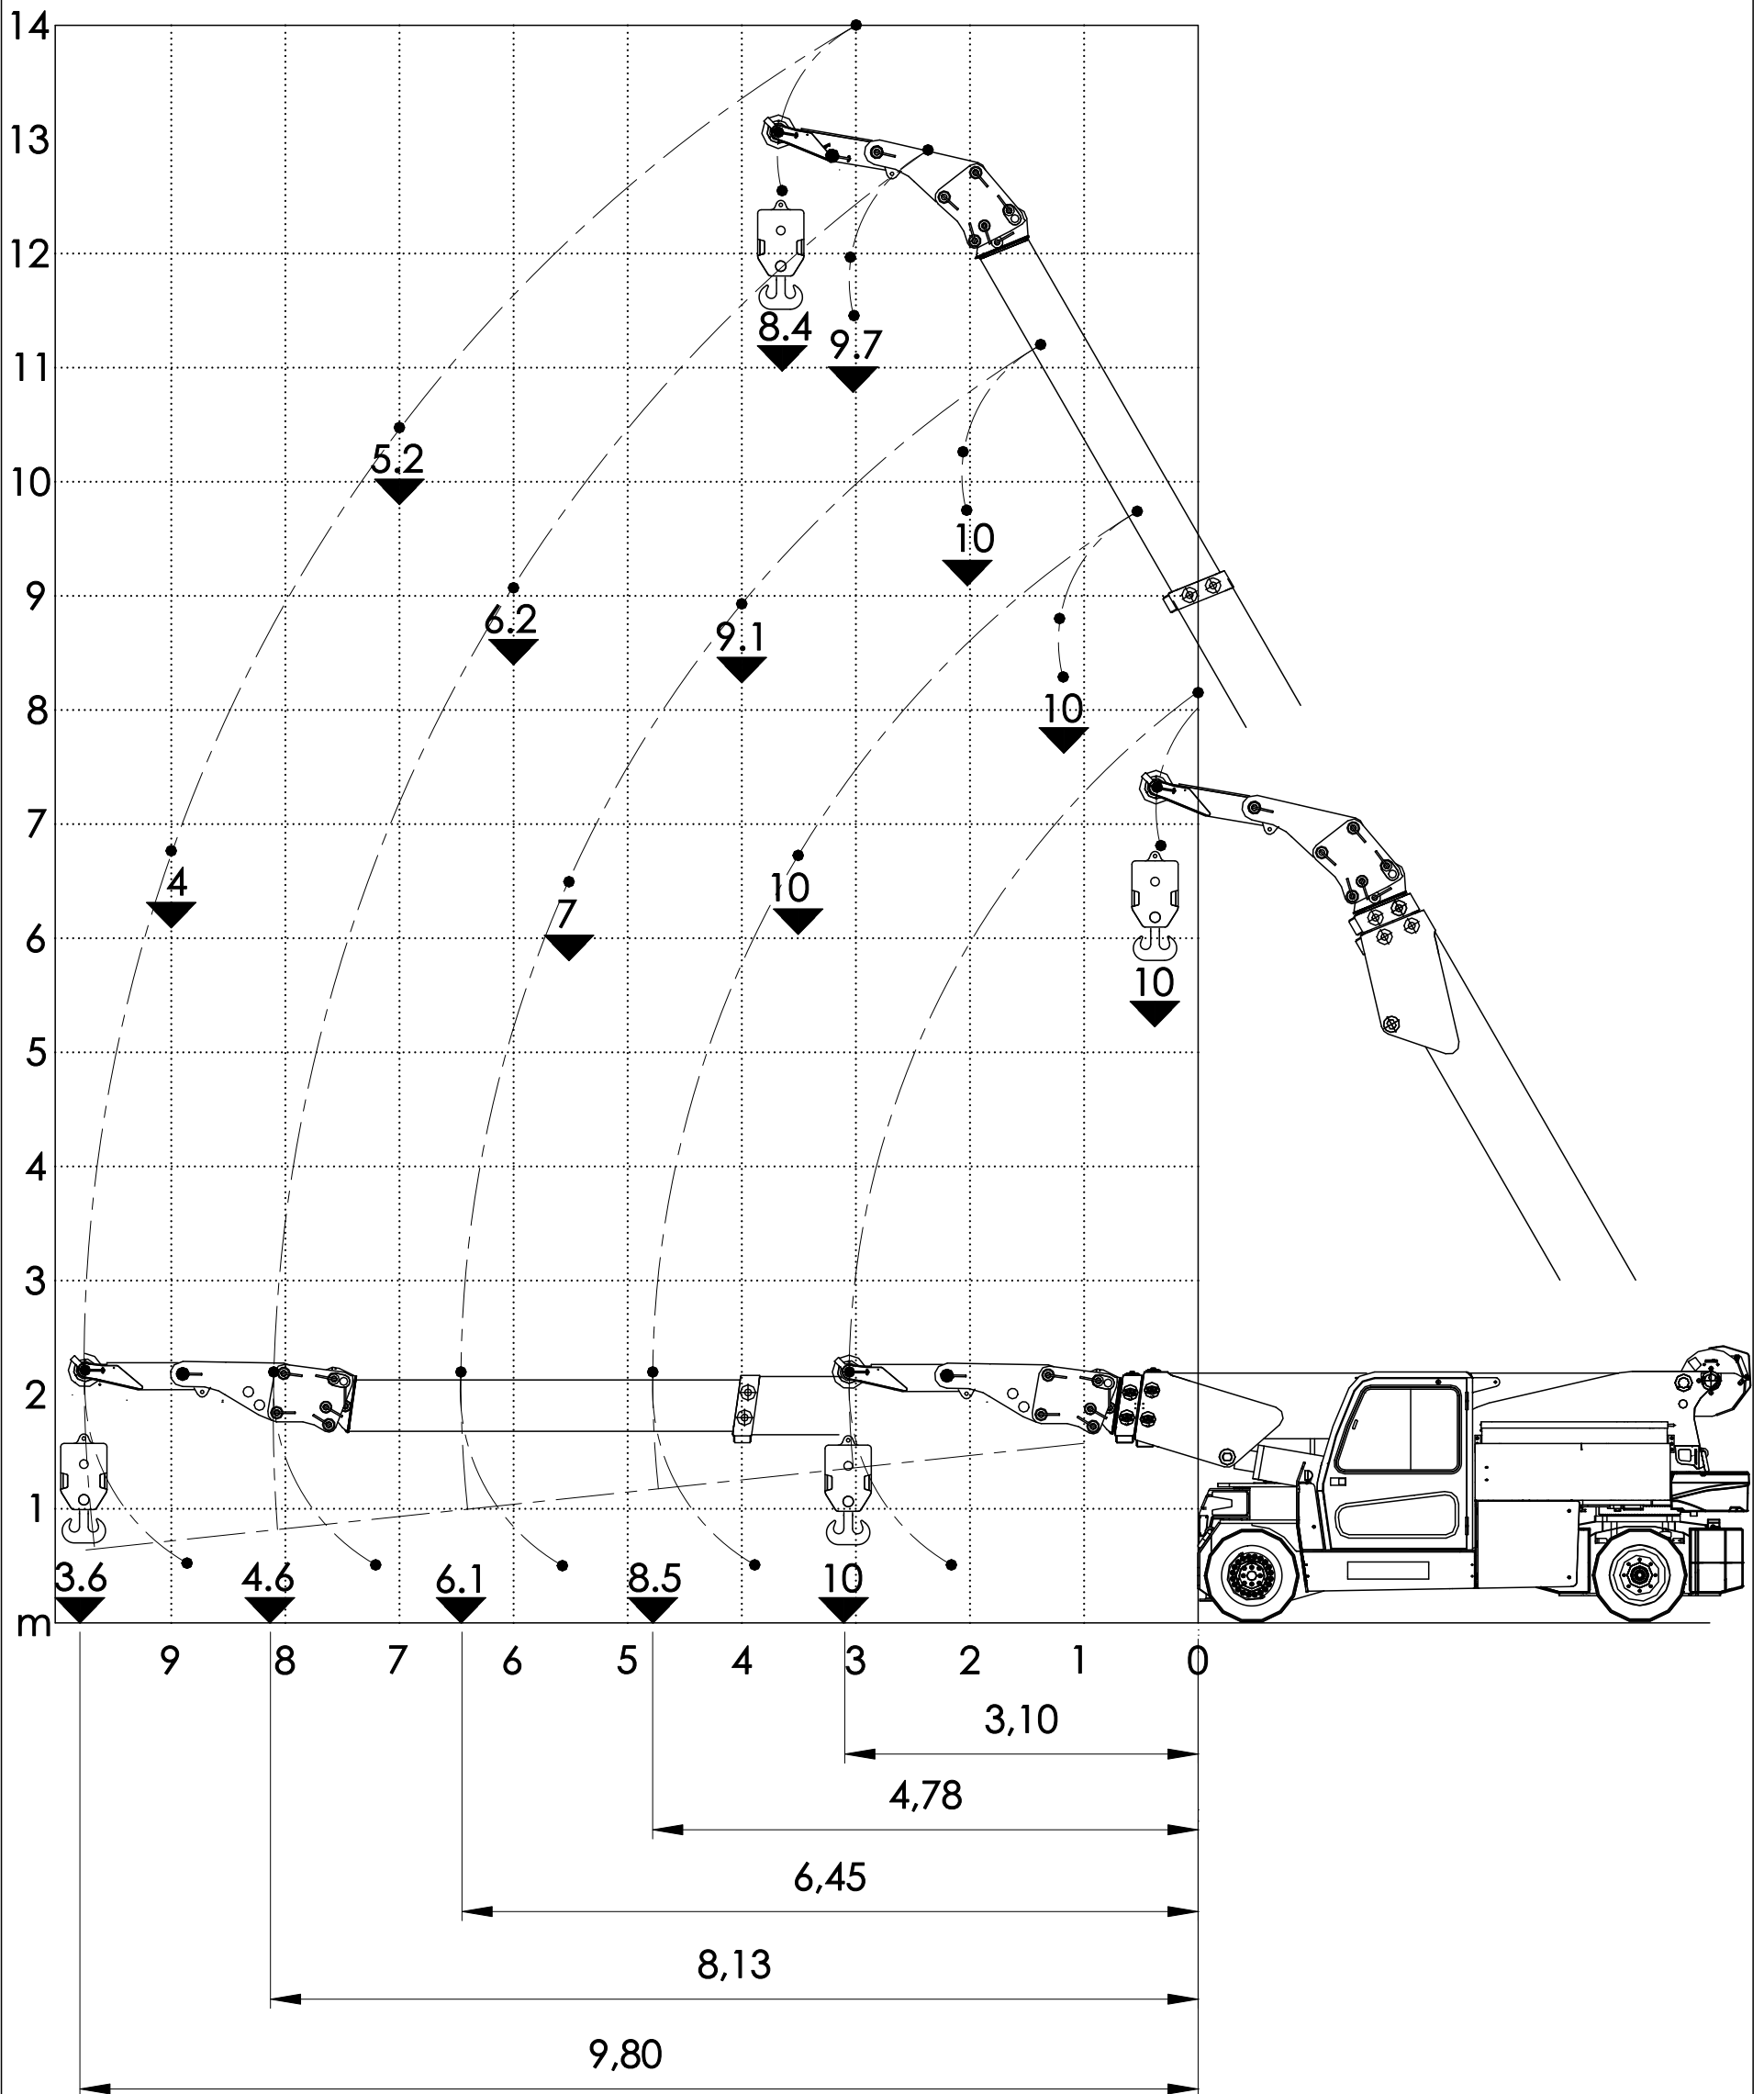

JMG

MC 250

Z1+Z2+Z3+Z4

Cod.: 090-DIA-03077
 Scala: 1:80

DIAGRAMMA DELLE PORTATE (t)
 CAPACITY DIAGRAM (t)
 TRAGLASTDIAGRAMM (t)
 LASTENDIAGRAMM (t)
 TABLEAU DES CHARGES (t)
 DIAGRAMA DE LAS CARGAS (t)

JMG

MC 250