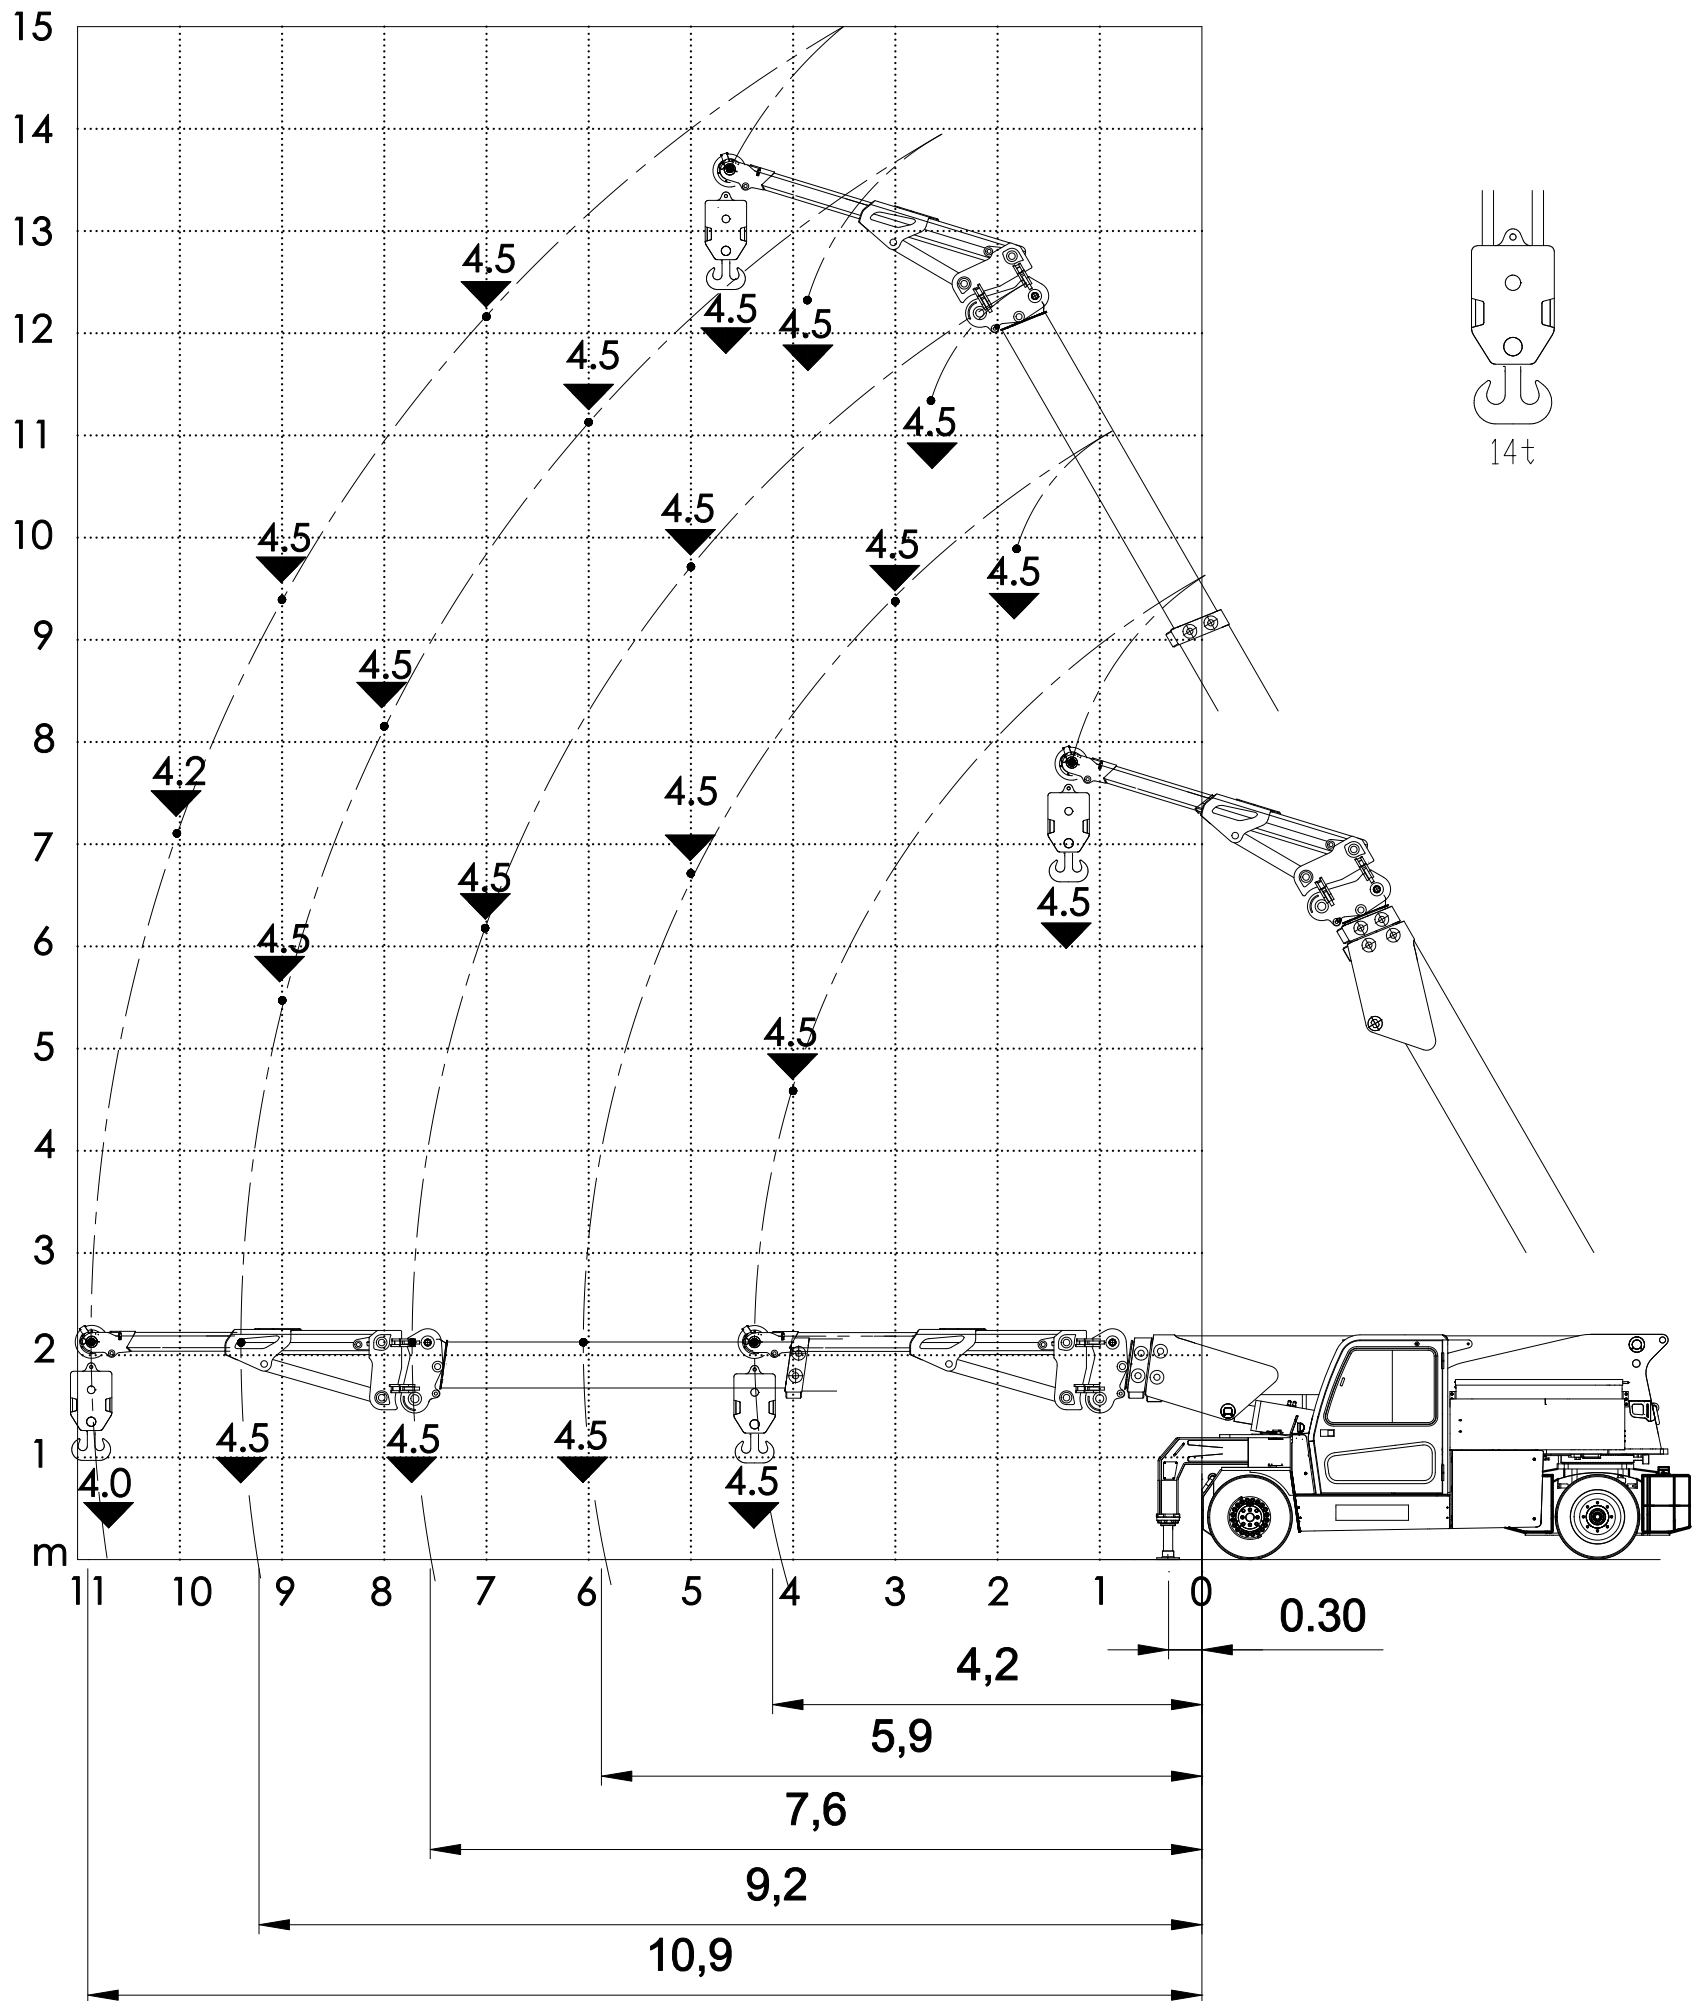

DIAGRAMMA DELLE PORTATE (t)
CAPACITY DIAGRAM (t)
TRAGLASTDIAGRAMM (t)
LASTENDIAGRAM (t)
TABLEAU DES CHARGES (t)
DIAGRAMA DE LAS CARGAS (t)

JMG

MC 250 Z1+Z2

Cod.: 090-DIA-02300
Scala: 1:90