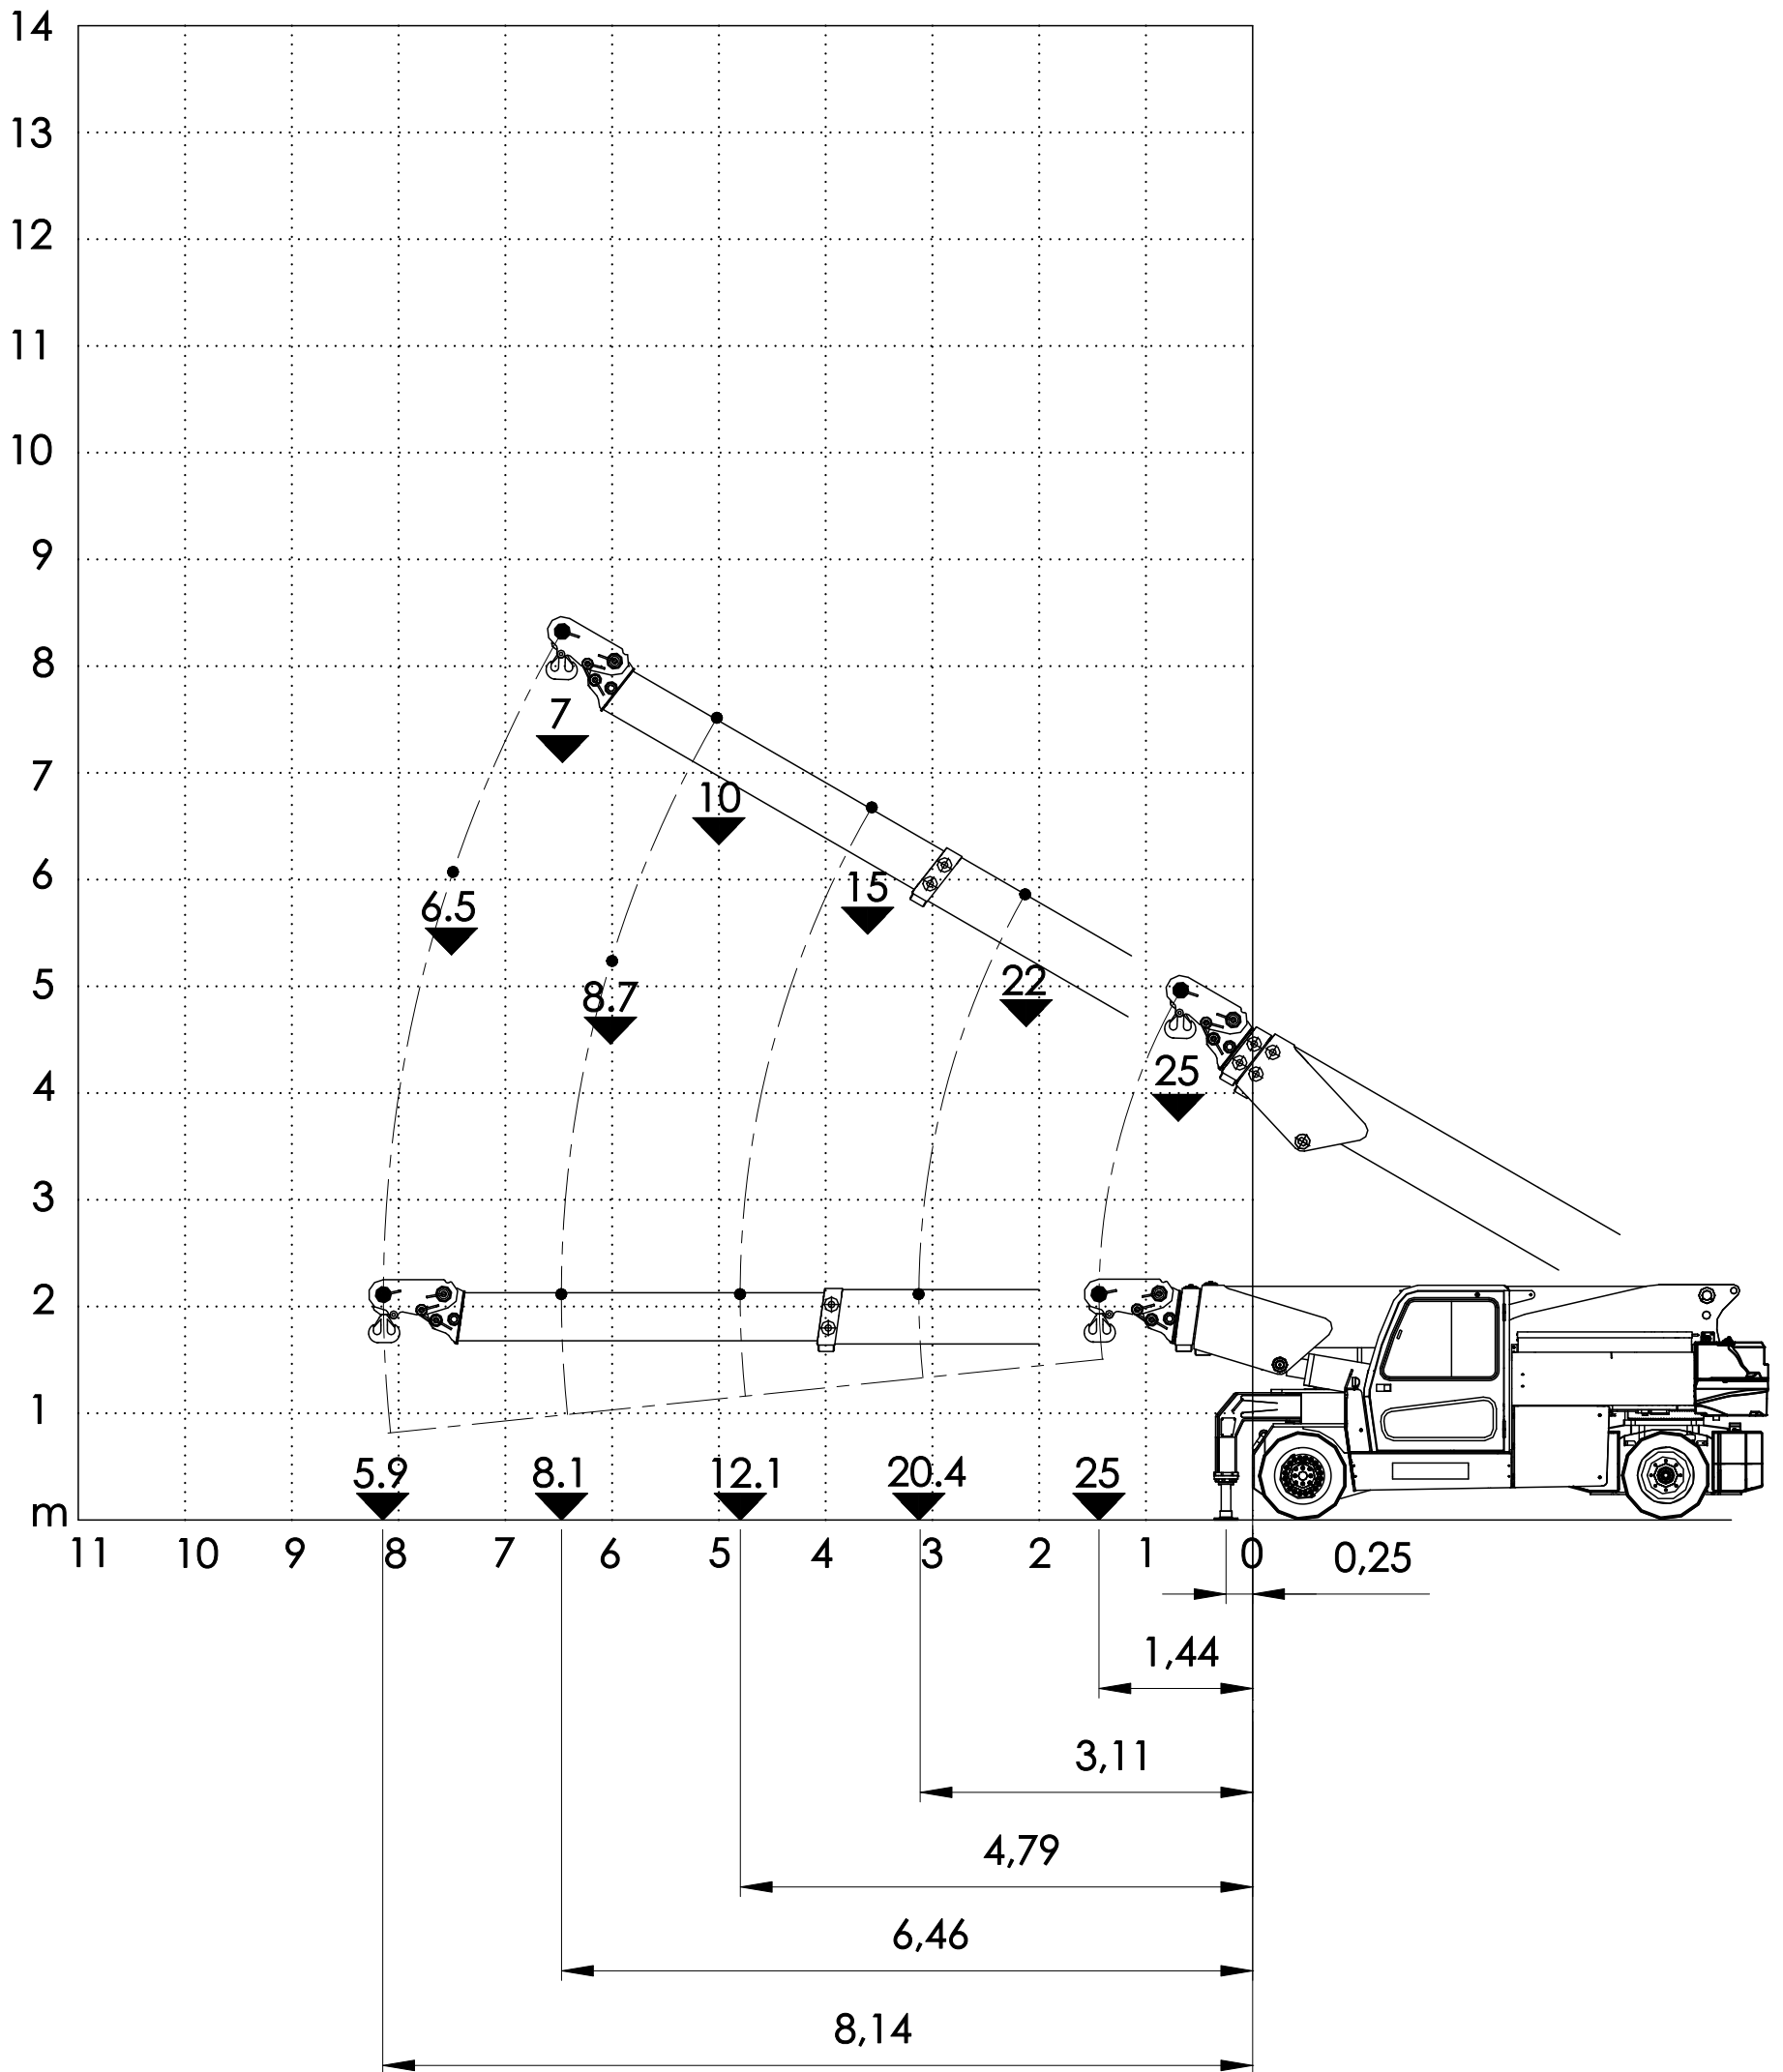

DIAGRAMMA DELLE PORTATE (t)
CAPACITY DIAGRAM (t)
TRAGLASTDIAGRAMM (t)
LASTENDIAGRAM (t)
TABLEAU DES CHARGES (t)
DIAGRAMA DE LAS CARGAS (t)

JMG

MC 250

Z1+Z2+Z3+Z4

Cod.: 090-DIA-03037
Scala: 1:90