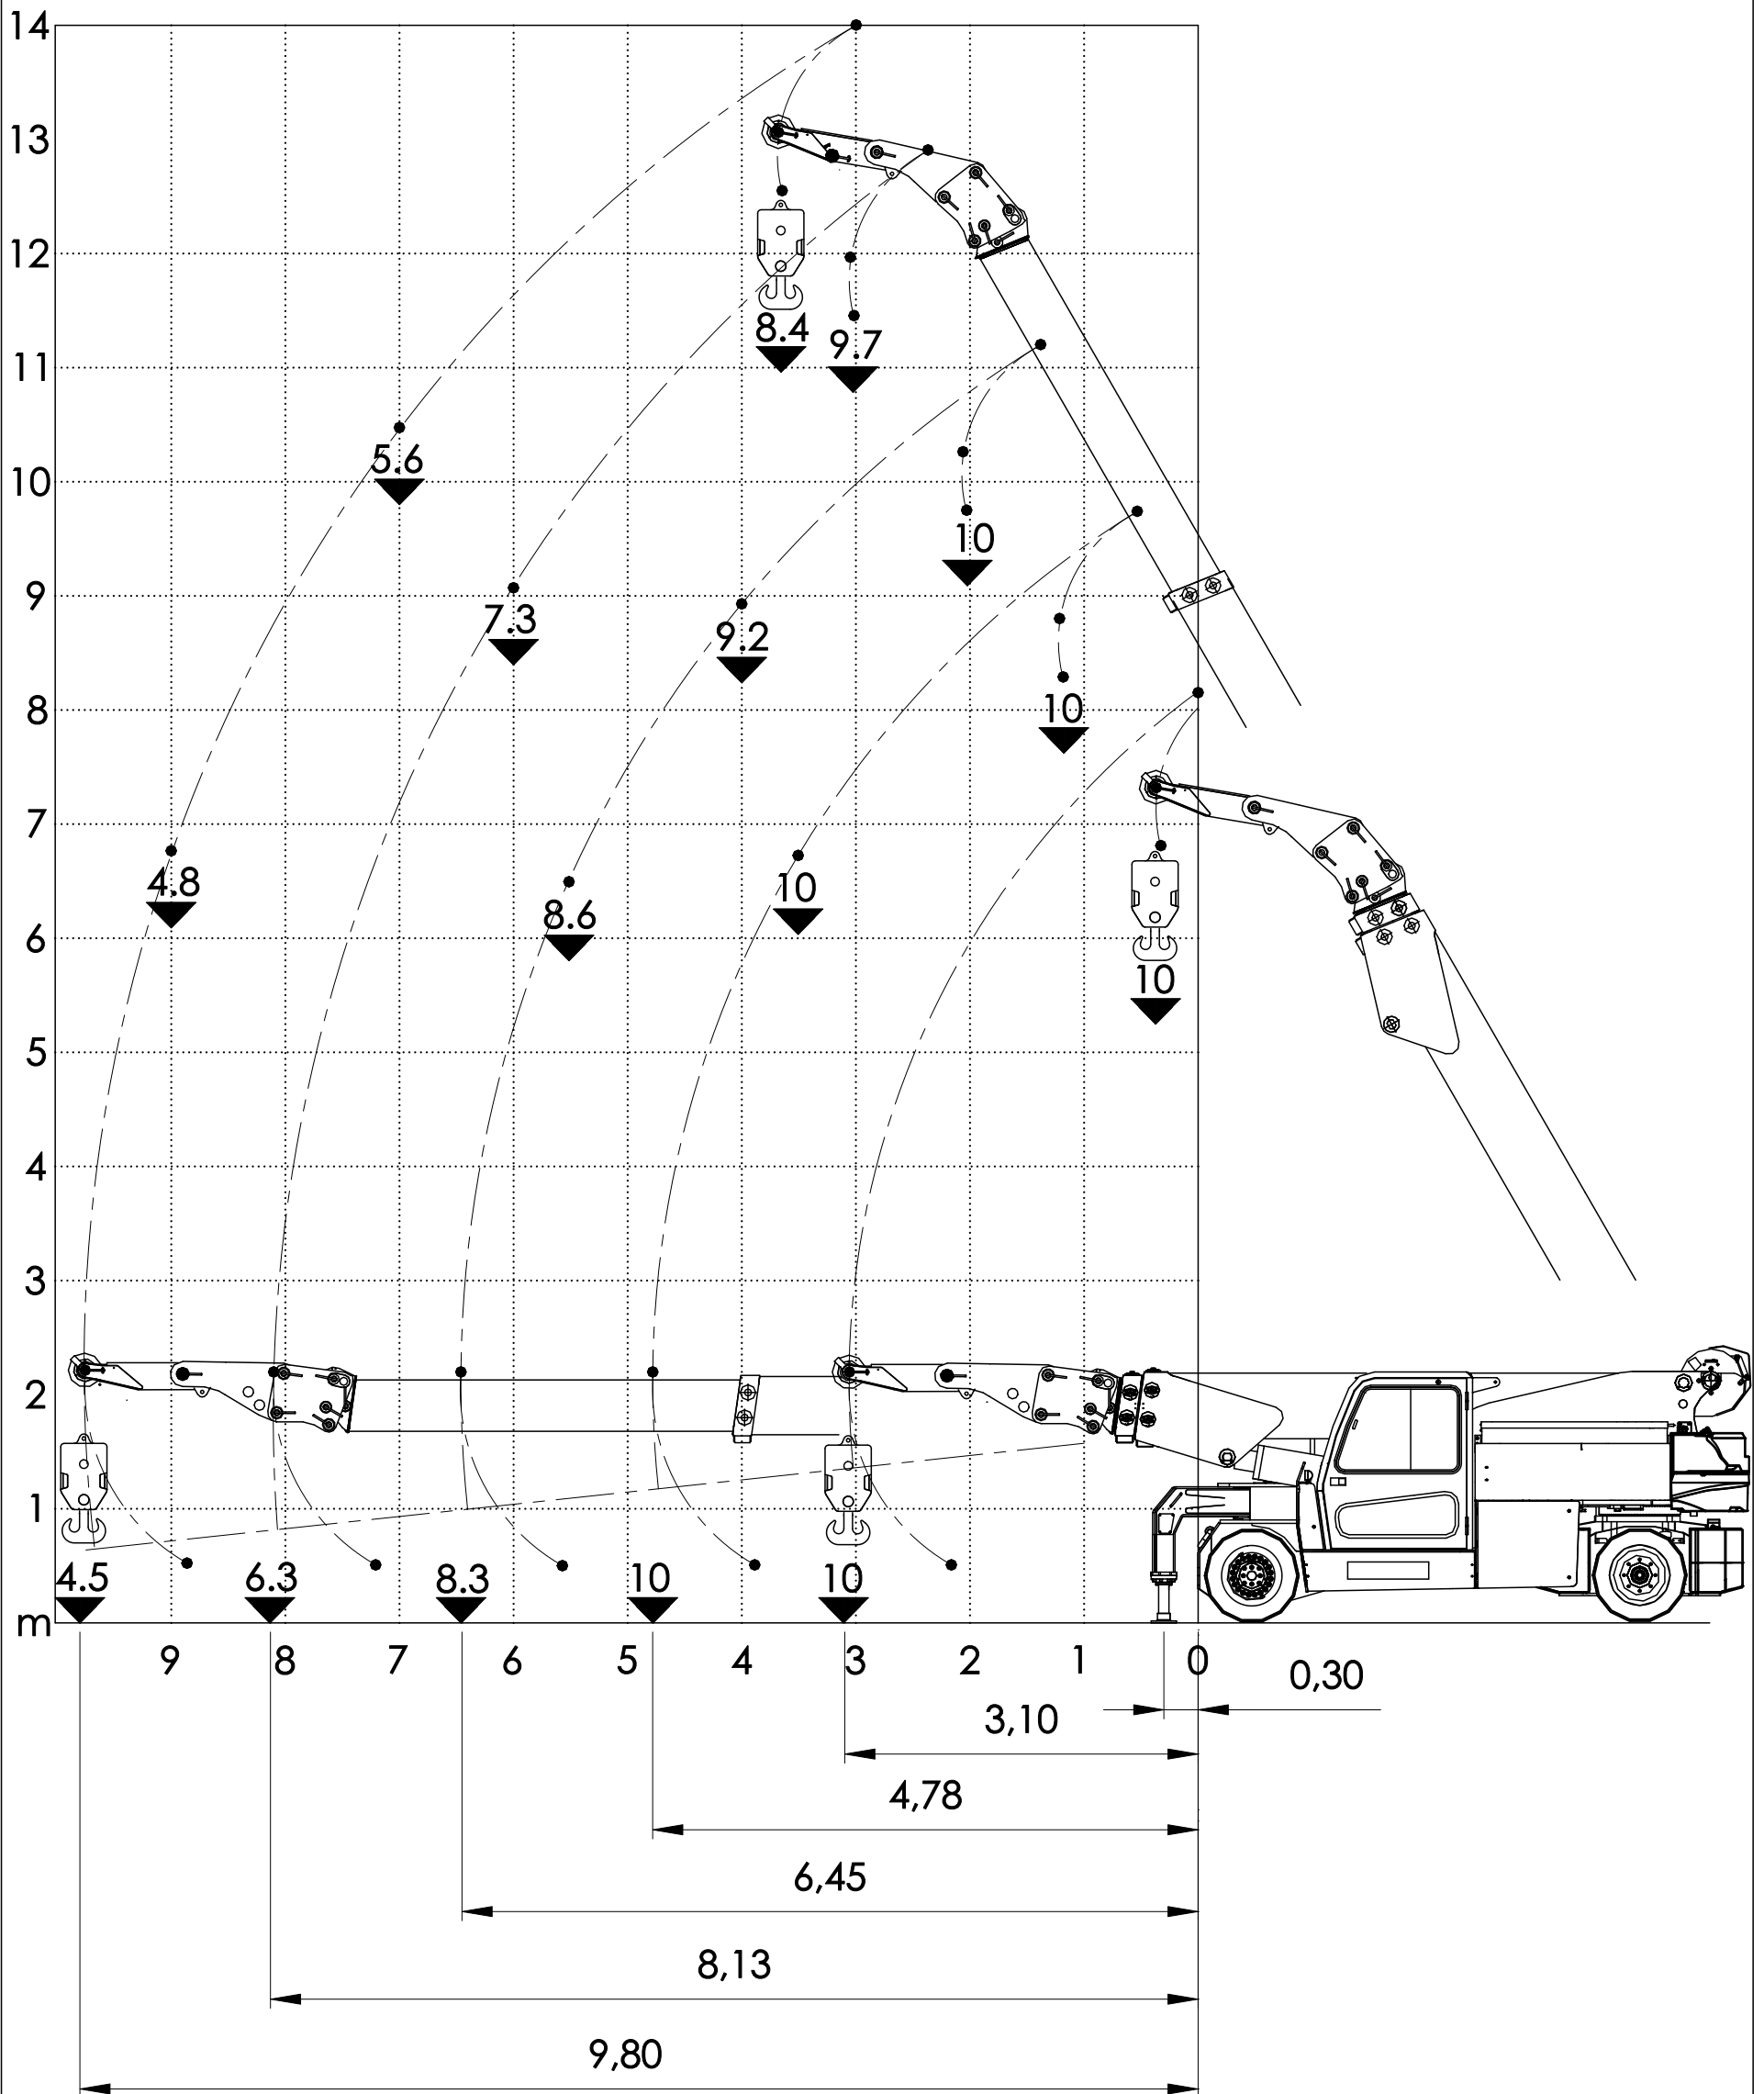

DIAGRAMMA DELLE PORTATE (t)
CAPACITY DIAGRAM (t)
TRAGLASTDIAGRAMM (t)
LASTENDIAGRAMM (t)
TABLEAU DES CHARGES (t)
DIAGRAMA DE LAS CARGAS (t)

JMG

MC 250 Z1+Z2+Z3+Z4

Cod.: 090-DIA-03081
Scala: 1:80