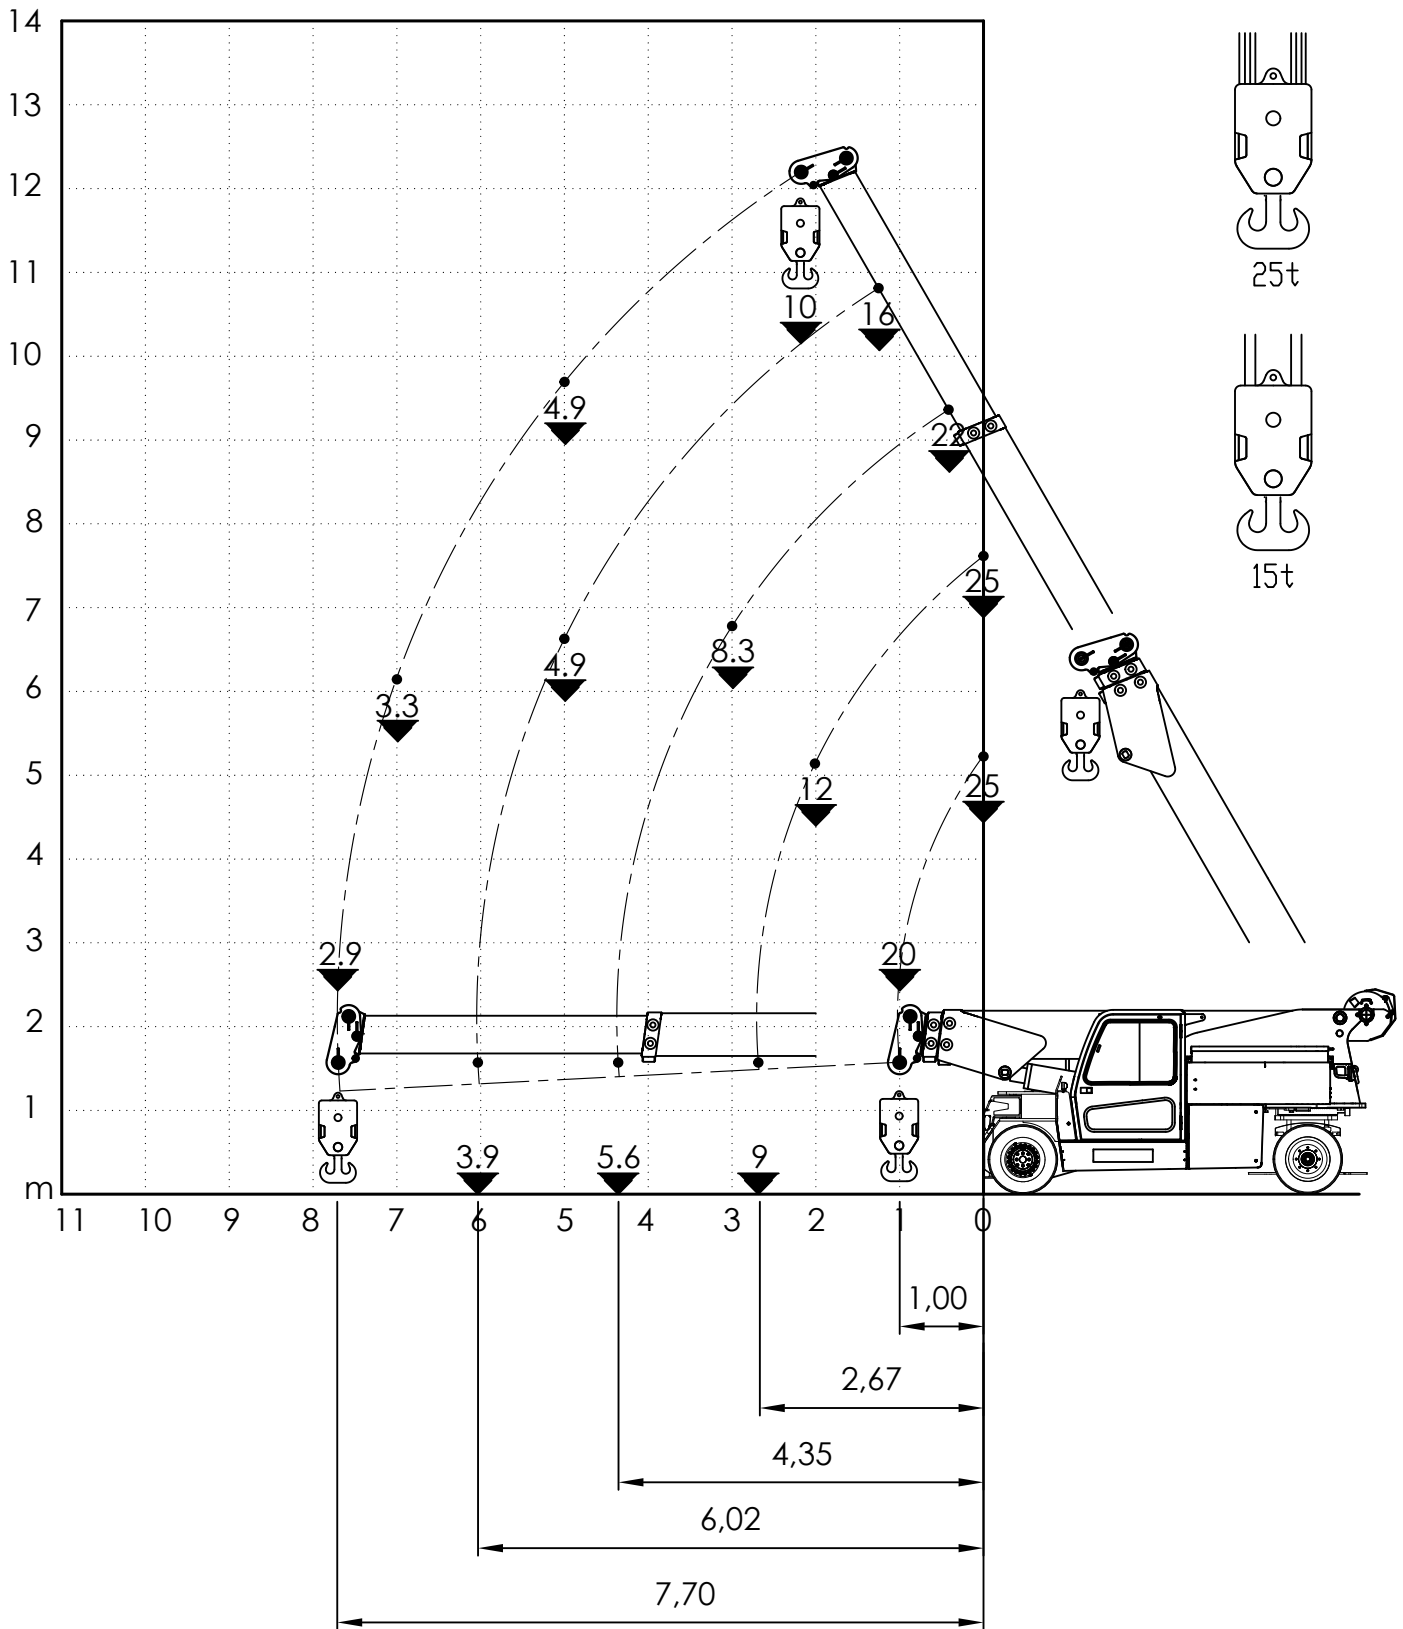

DIAGRAMMA DELLE PORTATE (t)
CAPACITY DIAGRAM (t)
TRAGLASTDIAGRAMM (t)
LASTENDIAGRAM (t)
TABLEAU DES CHARGES (t)
DIAGRAMA DE LAS CARGAS (t)

MC 250

Cod.: 090-DIA-01379
Scala: 1:90