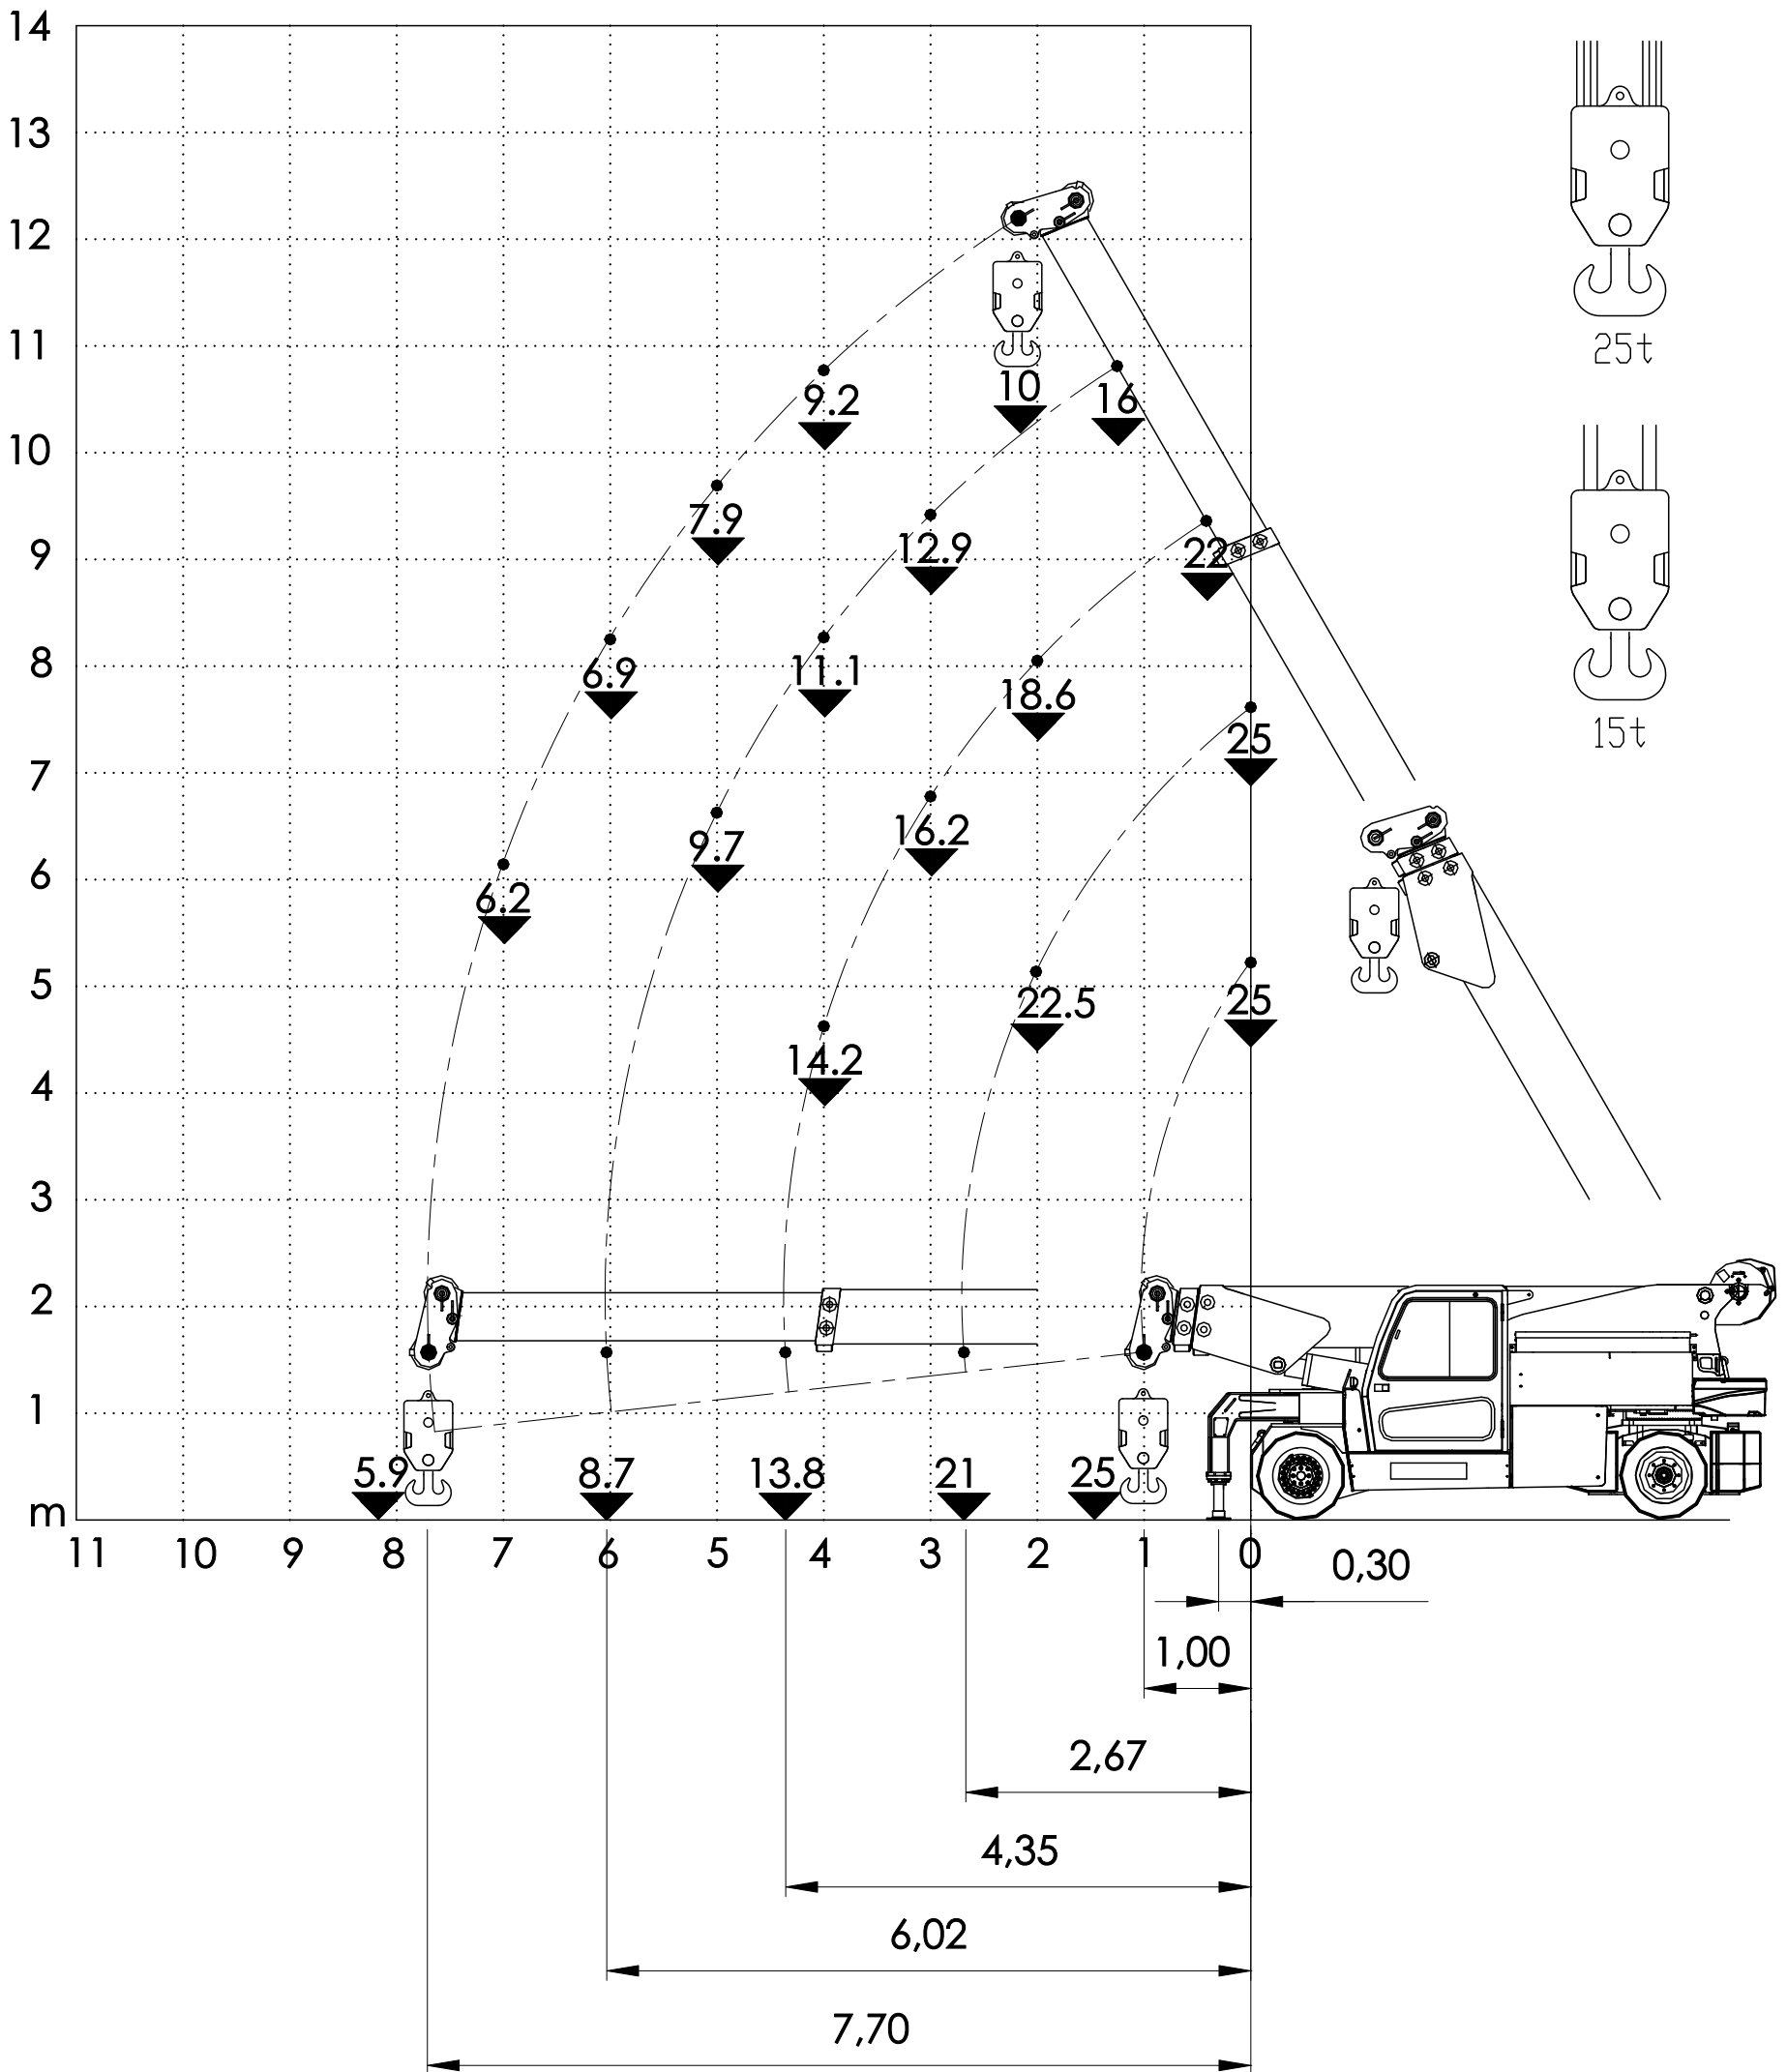

DIAGRAMMA DELLE PORTATE (t)
CAPACITY DIAGRAM (t)
TRAGLASTDIAGRAMM (t)
LASTENDIAGRAM (t)
TABLEAU DES CHARGES (t)
DIAGRAMA DE LAS CARGAS (t)

JMG

MC 250 Z1+Z2+Z3

Cod.: 090-DIA-3064
Scala: 1:90