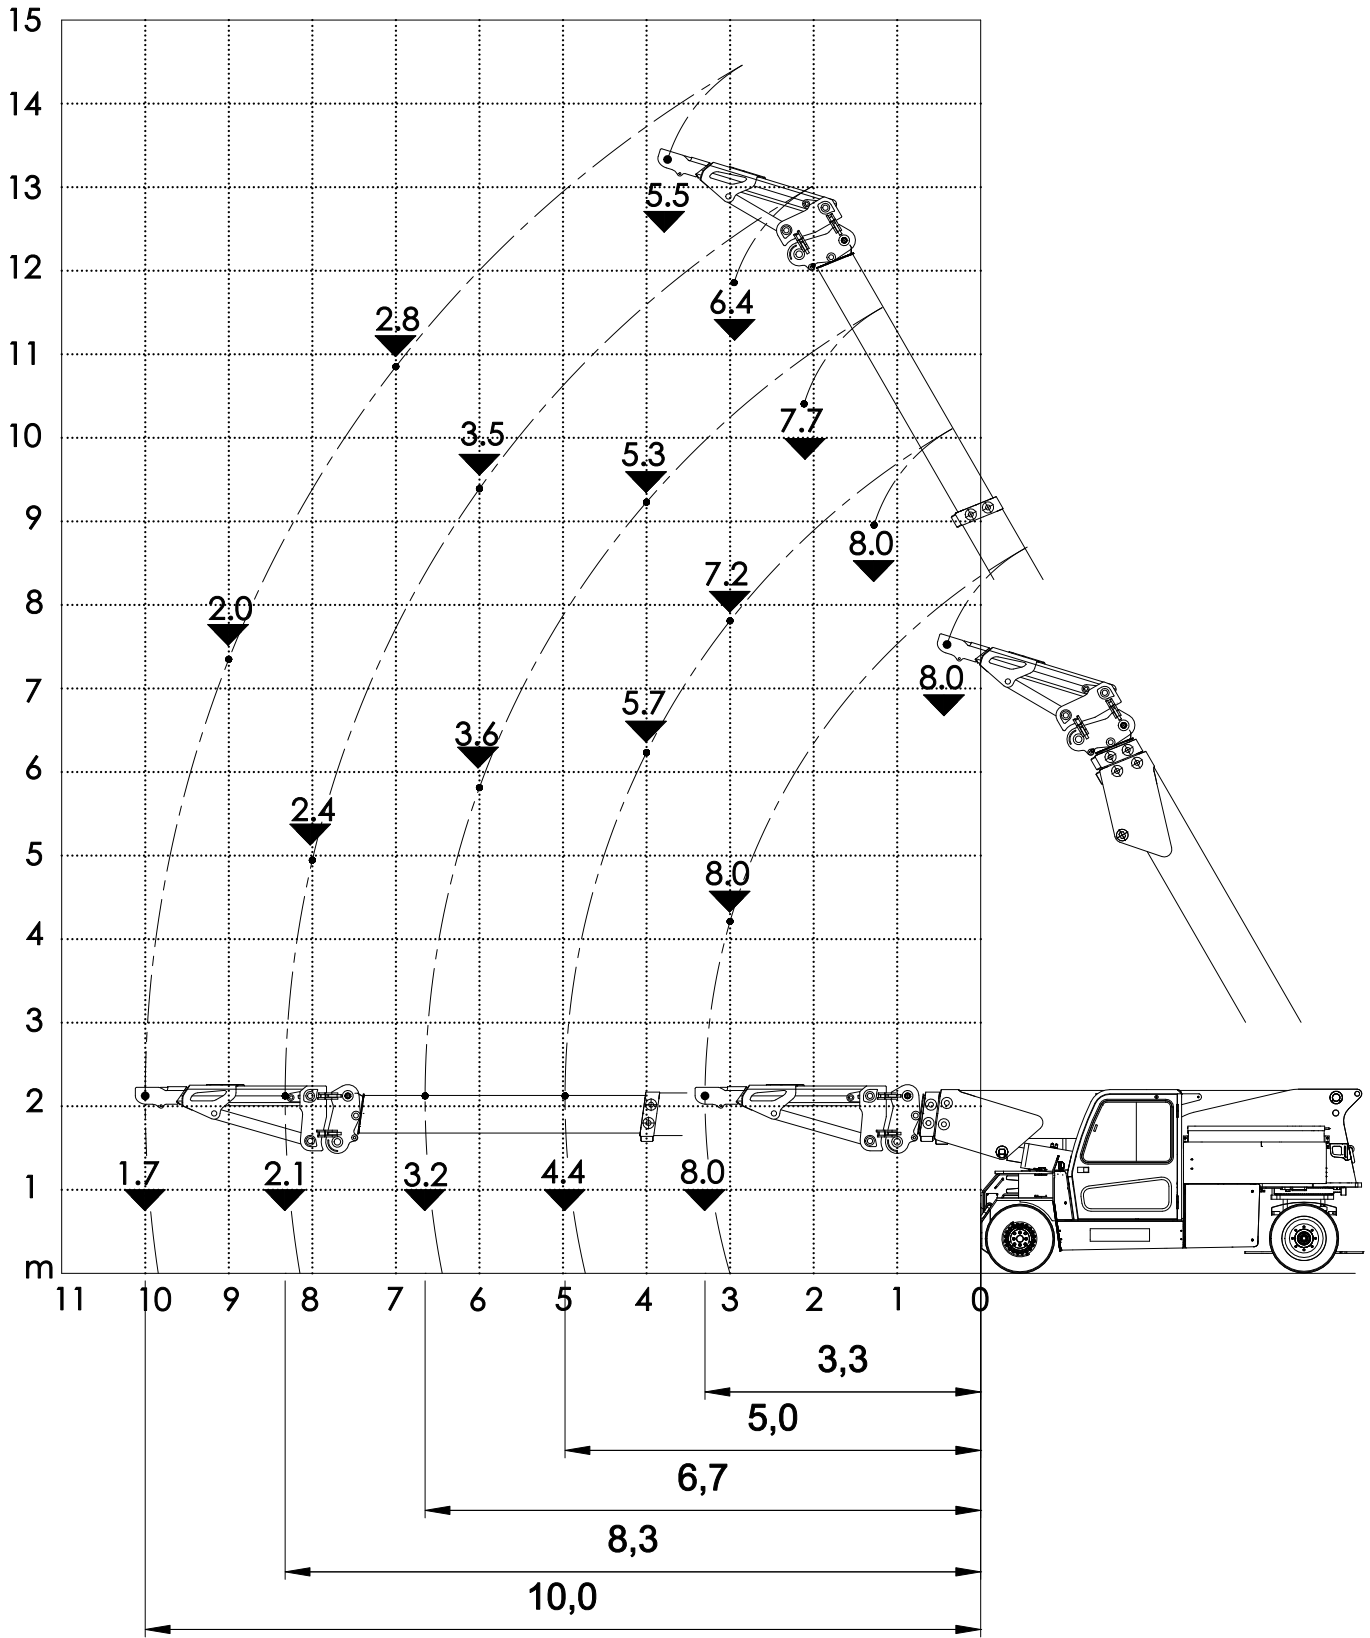

DIAGRAMMA DELLE PORTATE (t)
CAPACITY DIAGRAM (t)
TRAGLASTDIAGRAMM (t)
LASTENDIAGRAM (t)
TABLEAU DES CHARGES (t)
DIAGRAMA DE LAS CARGAS (t)

JMG

MC 250 NZ

Cod.: 090-DIA-02279
Scala: 1:90