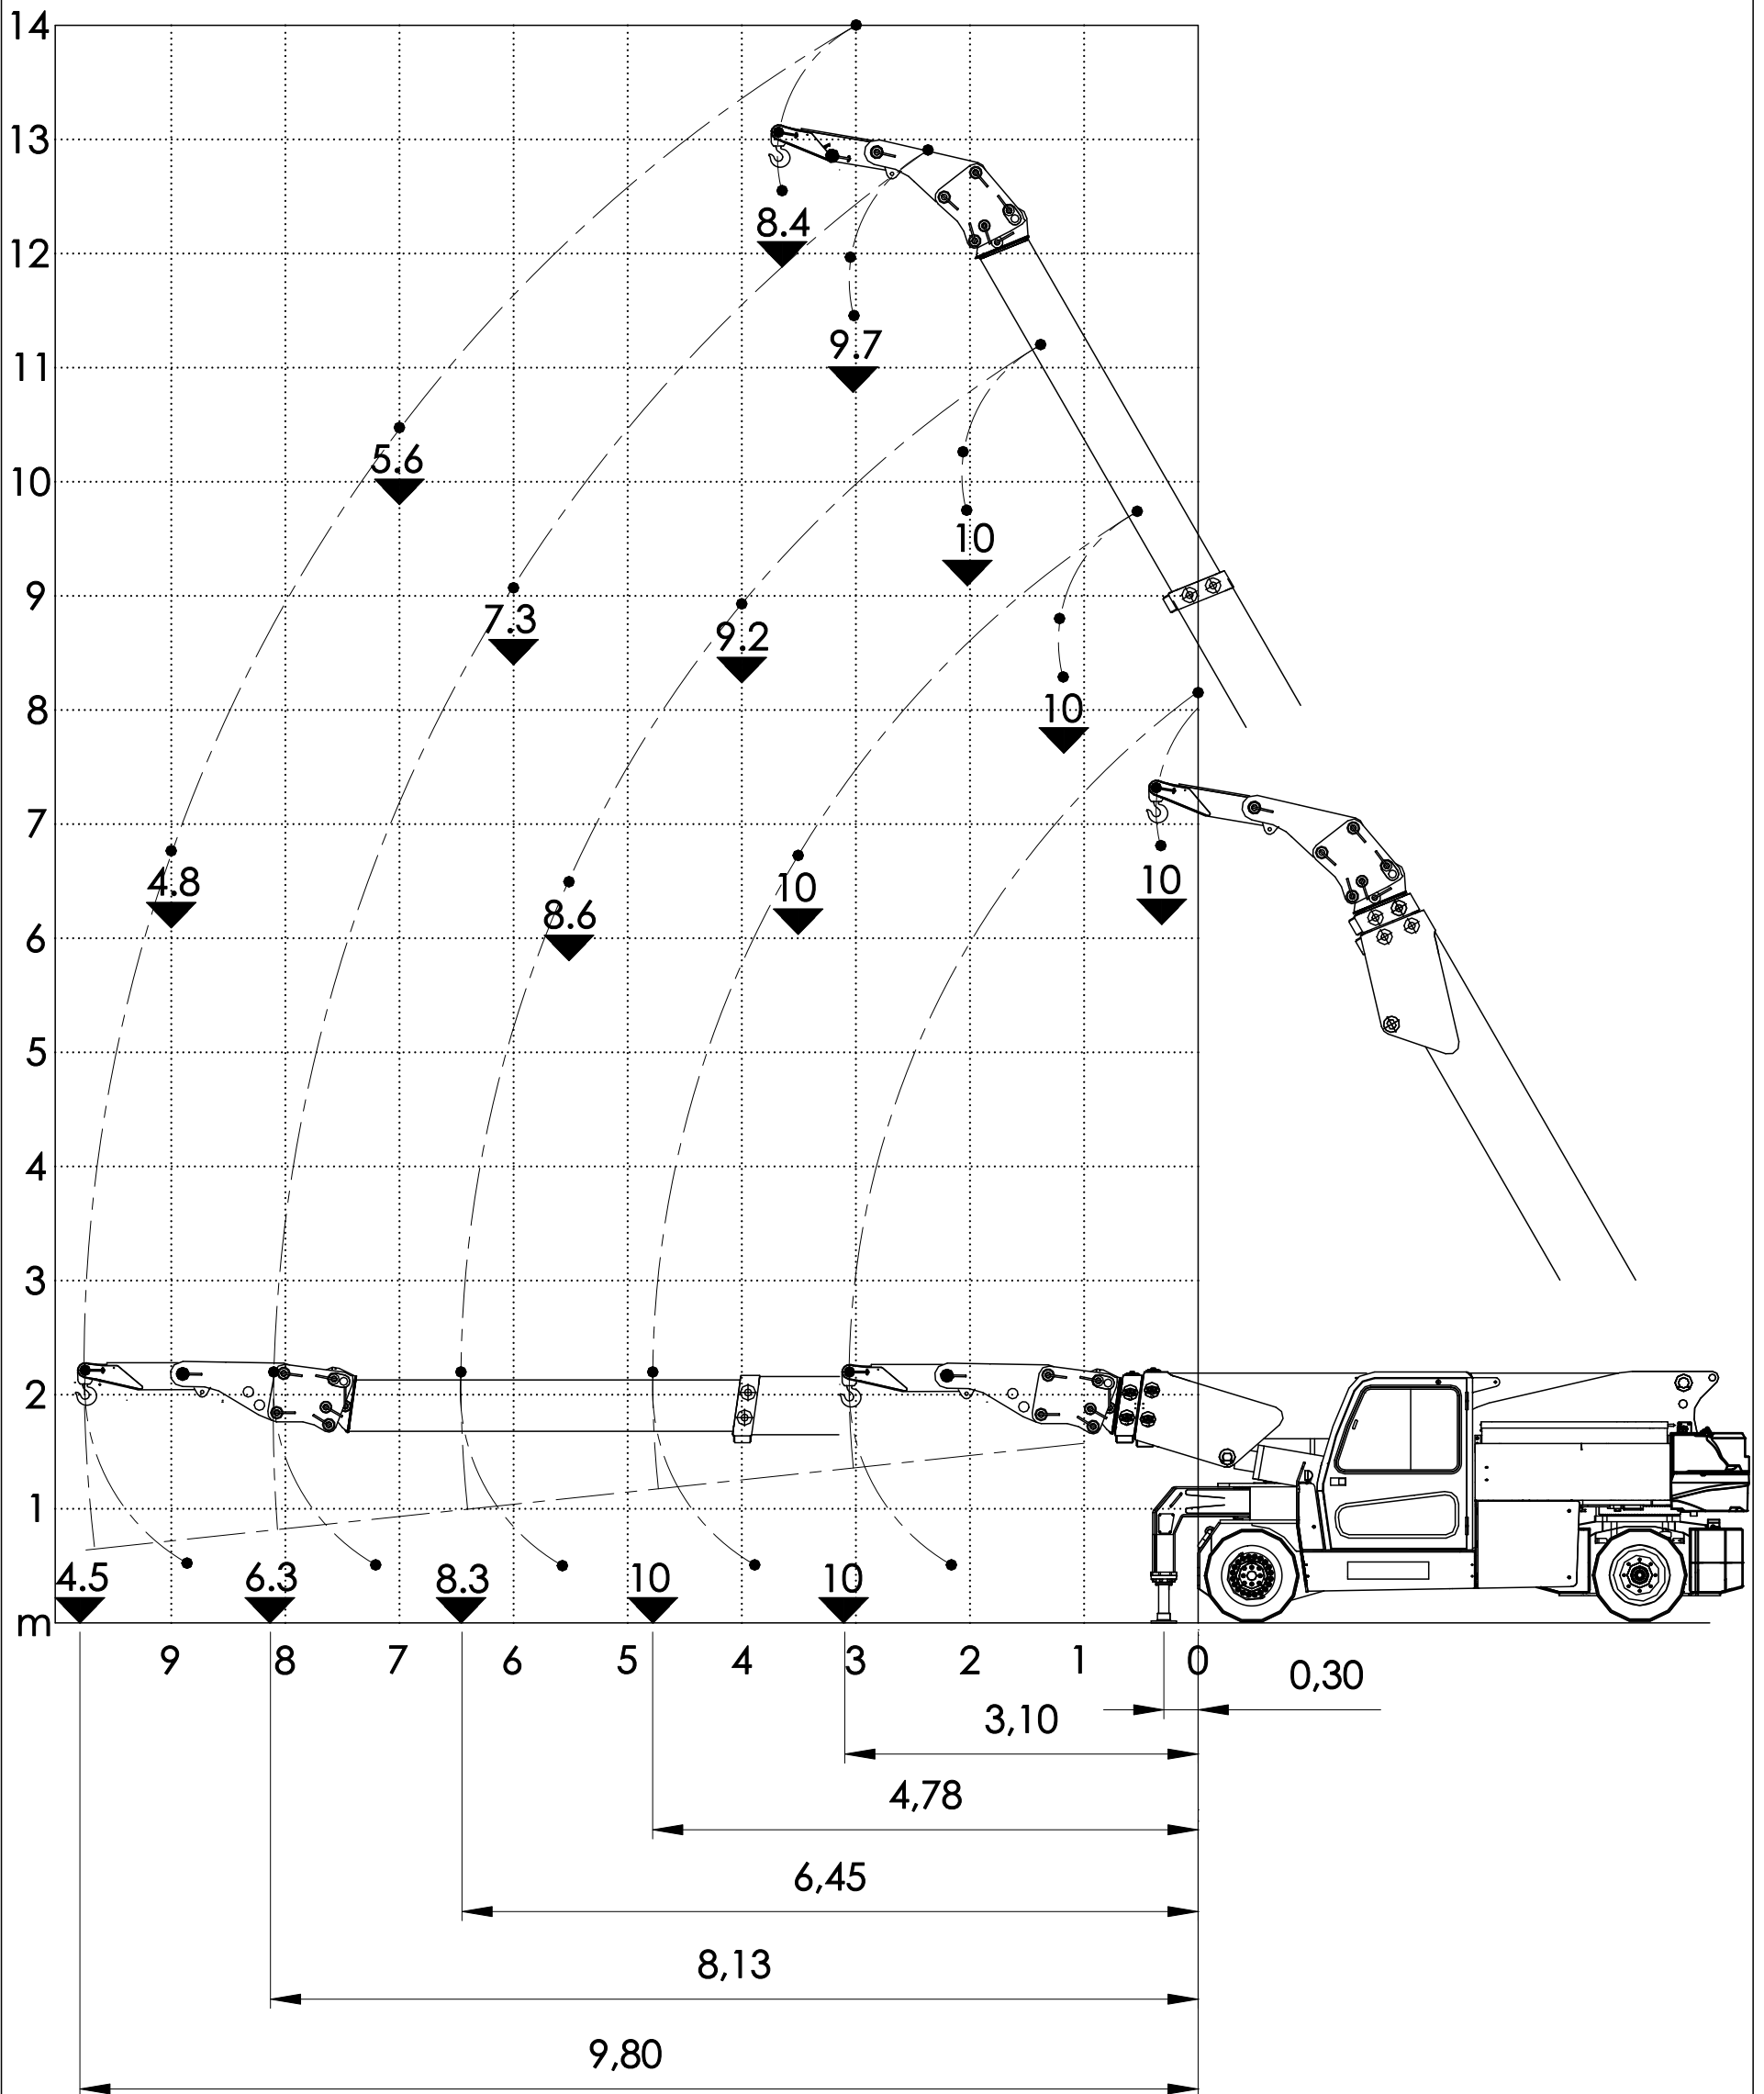

DIAGRAMMA DELLE PORTATE (t)
CAPACITY DIAGRAM (t)
TRAGLASTDIAGRAMM (t)
LASTENDIAGRAMM (t)
TABLEAU DES CHARGES (t)
DIAGRAMA DE LAS CARGAS (t)

JMG

MC 250 Z1+Z2+Z3+Z4

Cod.: 090-DIA-03051
Scala: 1:80