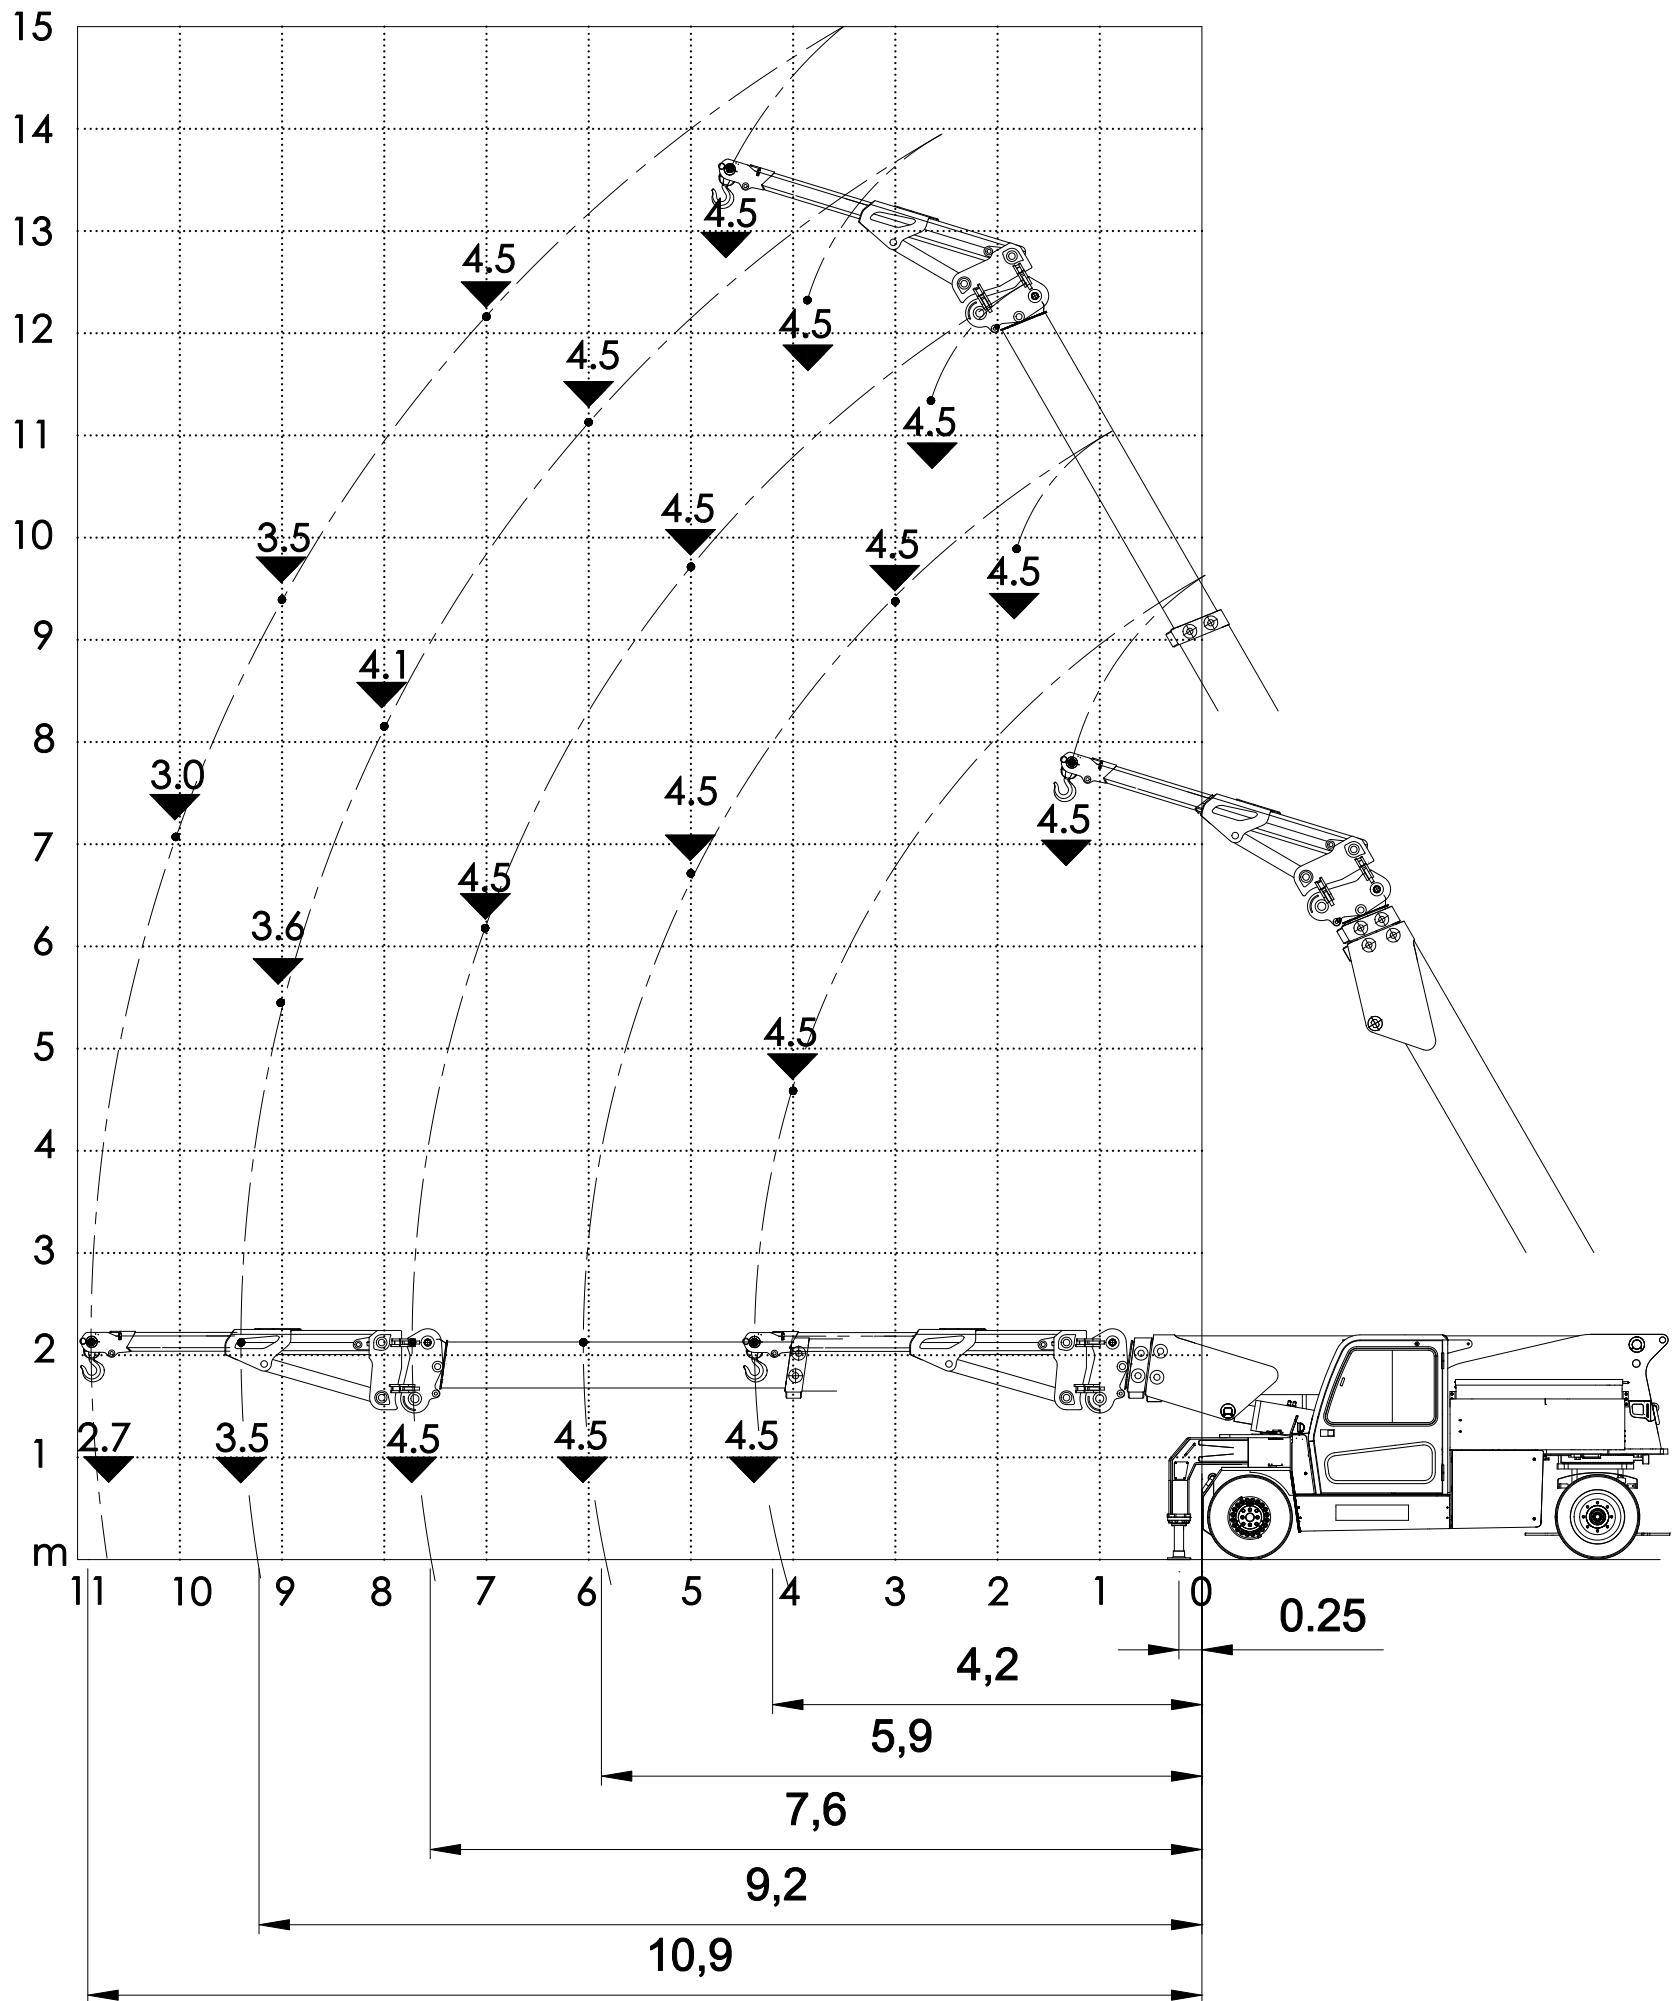

DIAGRAMMA DELLE PORTATE (t)
CAPACITY DIAGRAM (t)
TRAGLASTDIAGRAMM (t)
LASTENDIAGRAM (t)
TABLEAU DES CHARGES (t)
DIAGRAMA DE LAS CARGAS (t)

JMG

MC 250 NZ

Cod.: 090-DIA-02293
Scala: 1:90