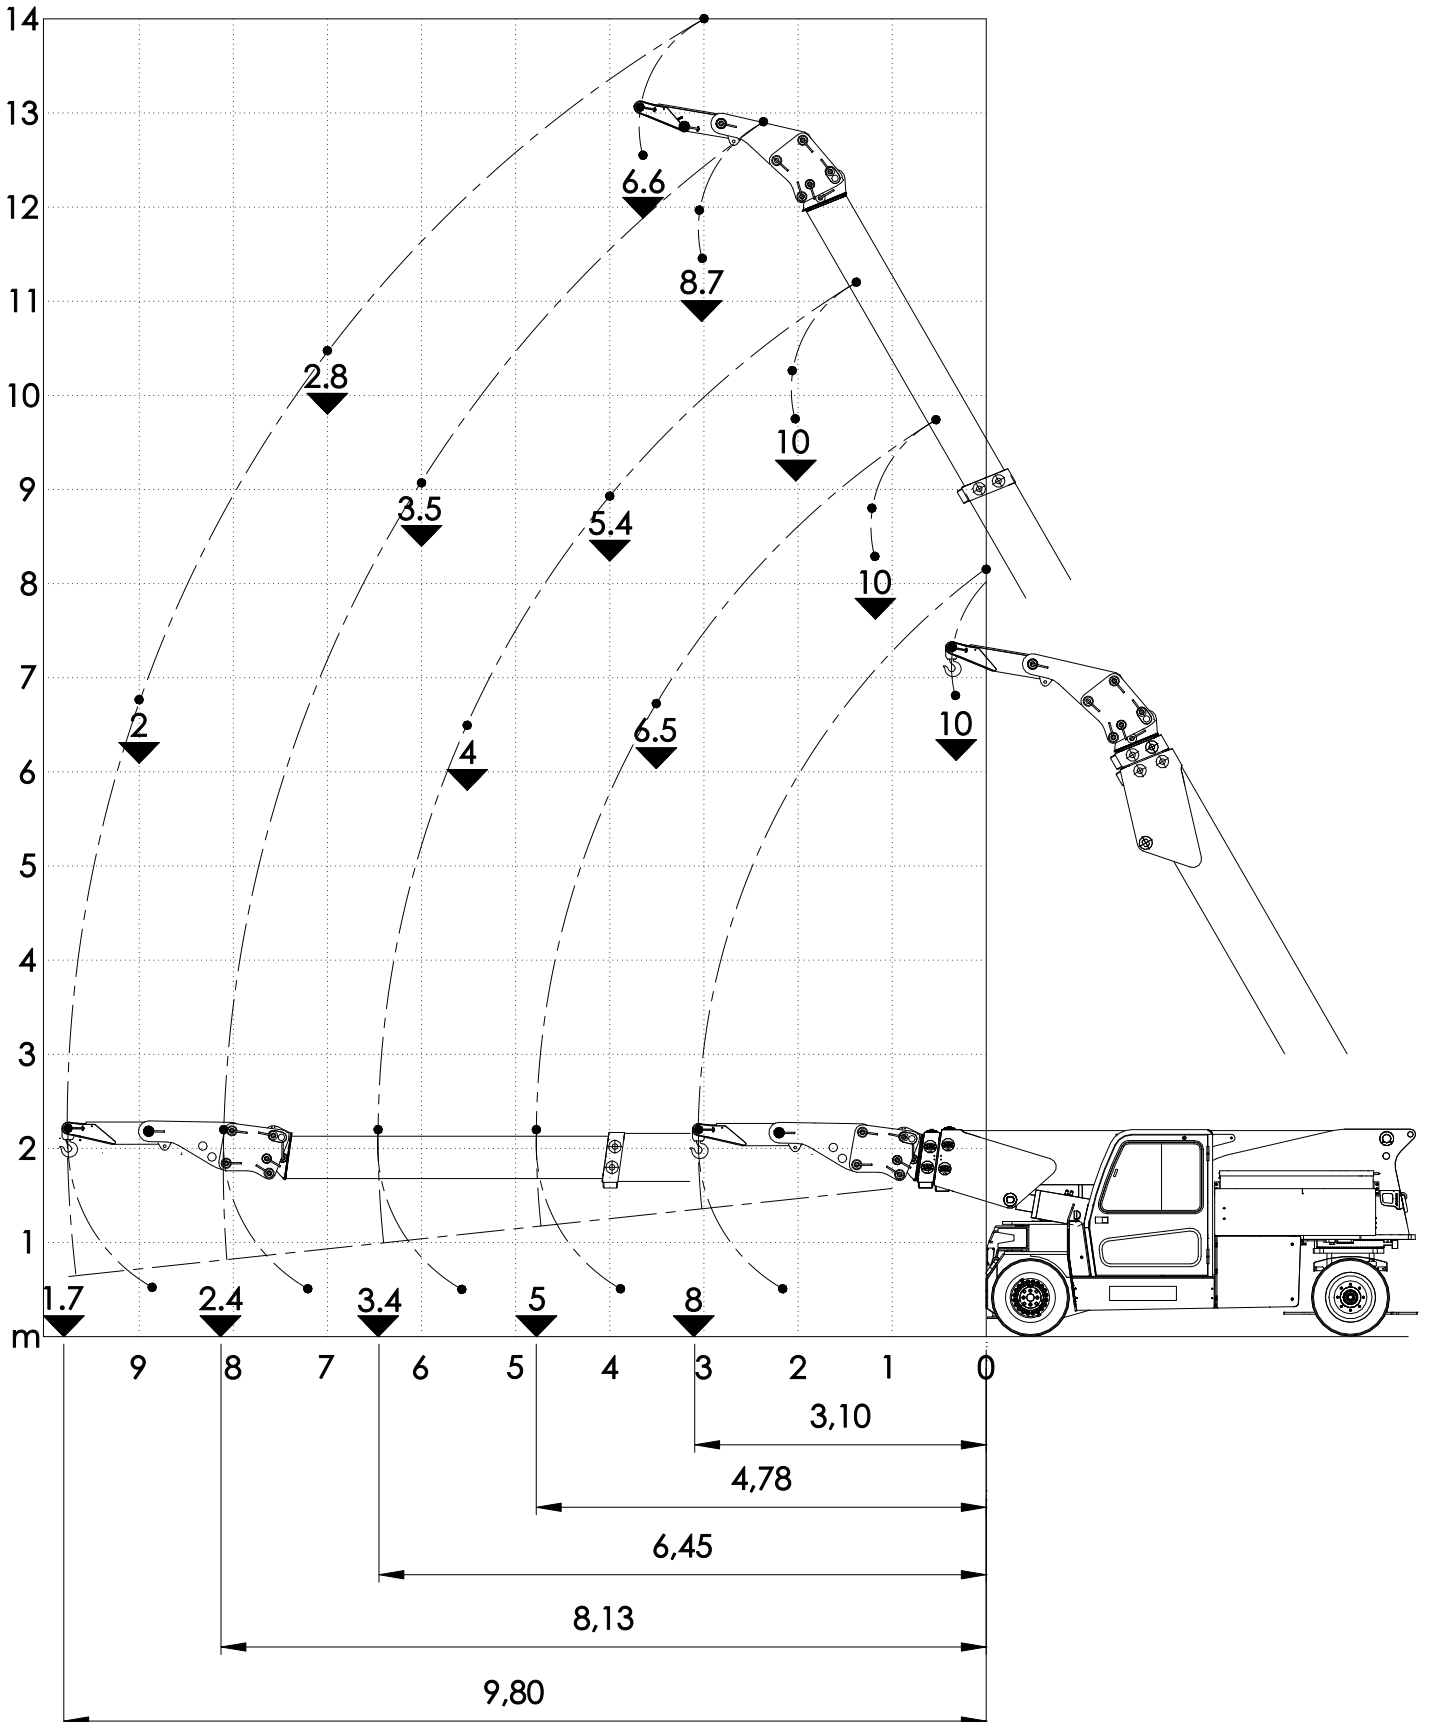

DIAGRAMMA DELLE PORTATE (t)
CAPACITY DIAGRAM (t)
TRAGLASTDIAGRAMM (t)
LASTENDIAGRAM (t)
TABLEAU DES CHARGES (t)
DIAGRAMA DE LAS CARGAS (t)

JMG

MC 250

Cod.: 090-DIA-01928
Scala: 1:80