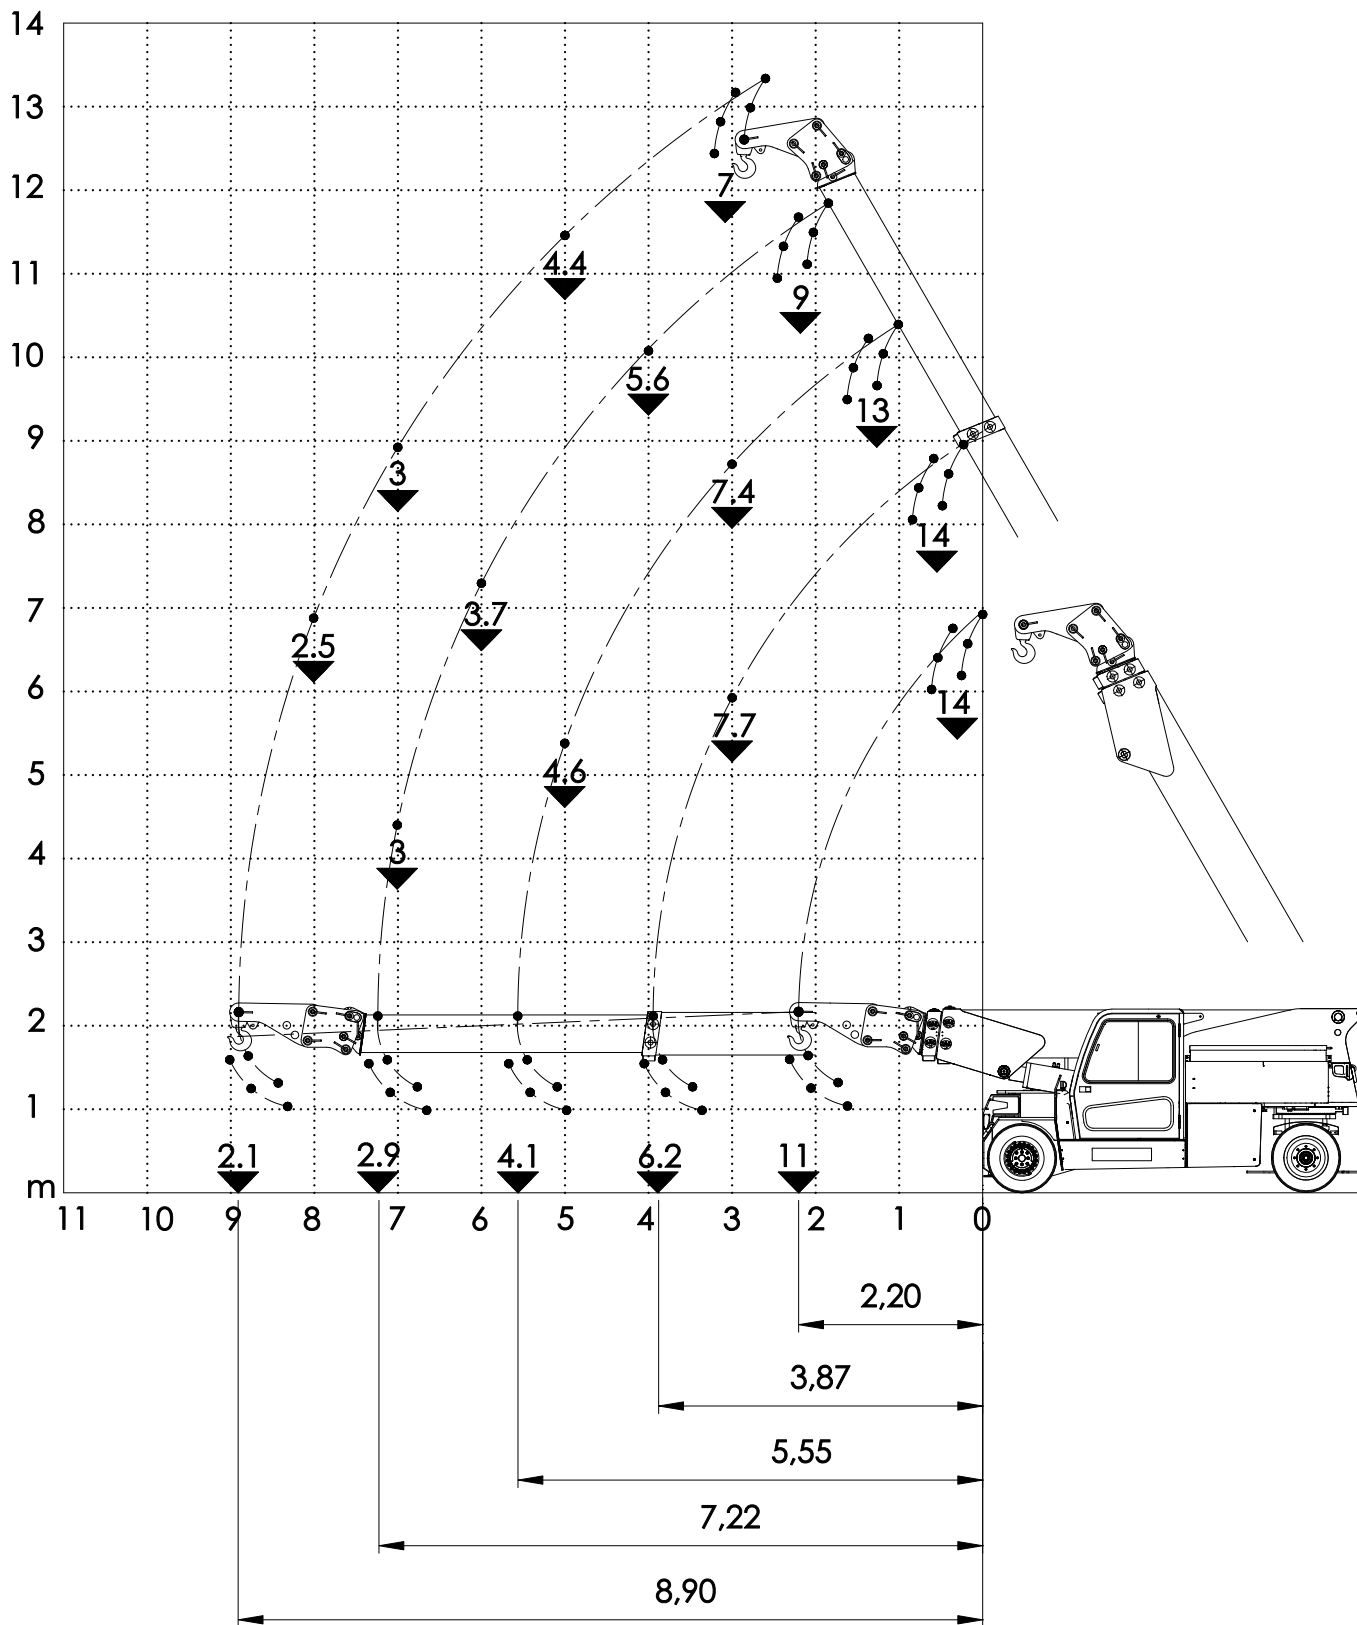

DIAGRAMMA DELLE PORTATE (t)
CAPACITY DIAGRAM (t)
TRAGLASTDIAGRAMM (t)
LASTENDIAGRAM (t)
TABLEAU DES CHARGES (t)
DIAGRAMA DE LAS CARGAS (t)

JMG

MC 250

Cod.: 090-DIA-00706
Scala: 1:90