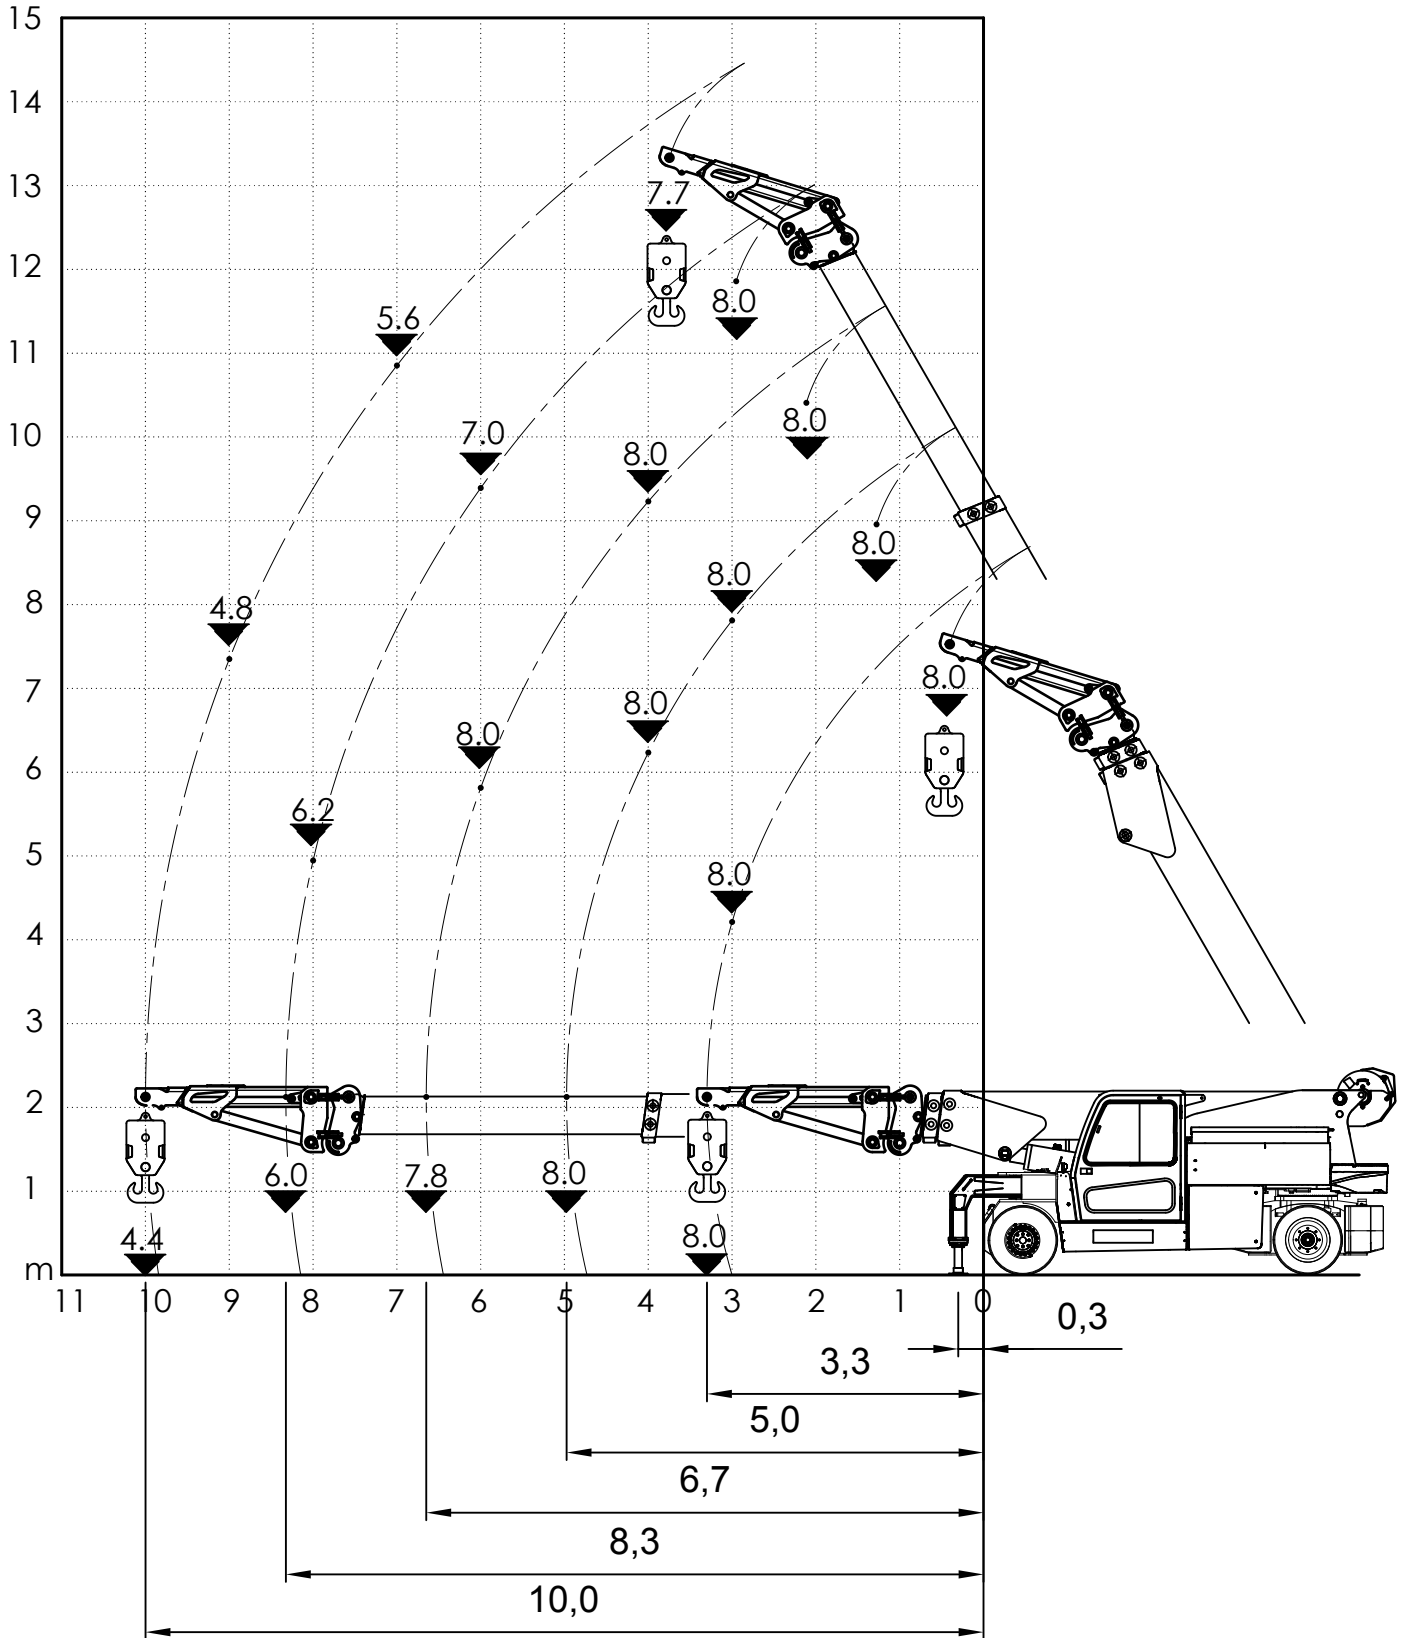

DIAGRAMMA DELLE PORTATE (t)
CAPACITY DIAGRAM (t)
TRAGLASTDIAGRAMM (t)
LASTENDIAGRAM (t)
TABLEAU DES CHARGES (t)
DIAGRAMA DE LAS CARGAS (t)

MC 250 Z1+Z2+Z3

Cod.: 090-DIA-03805
Scala: 1:90