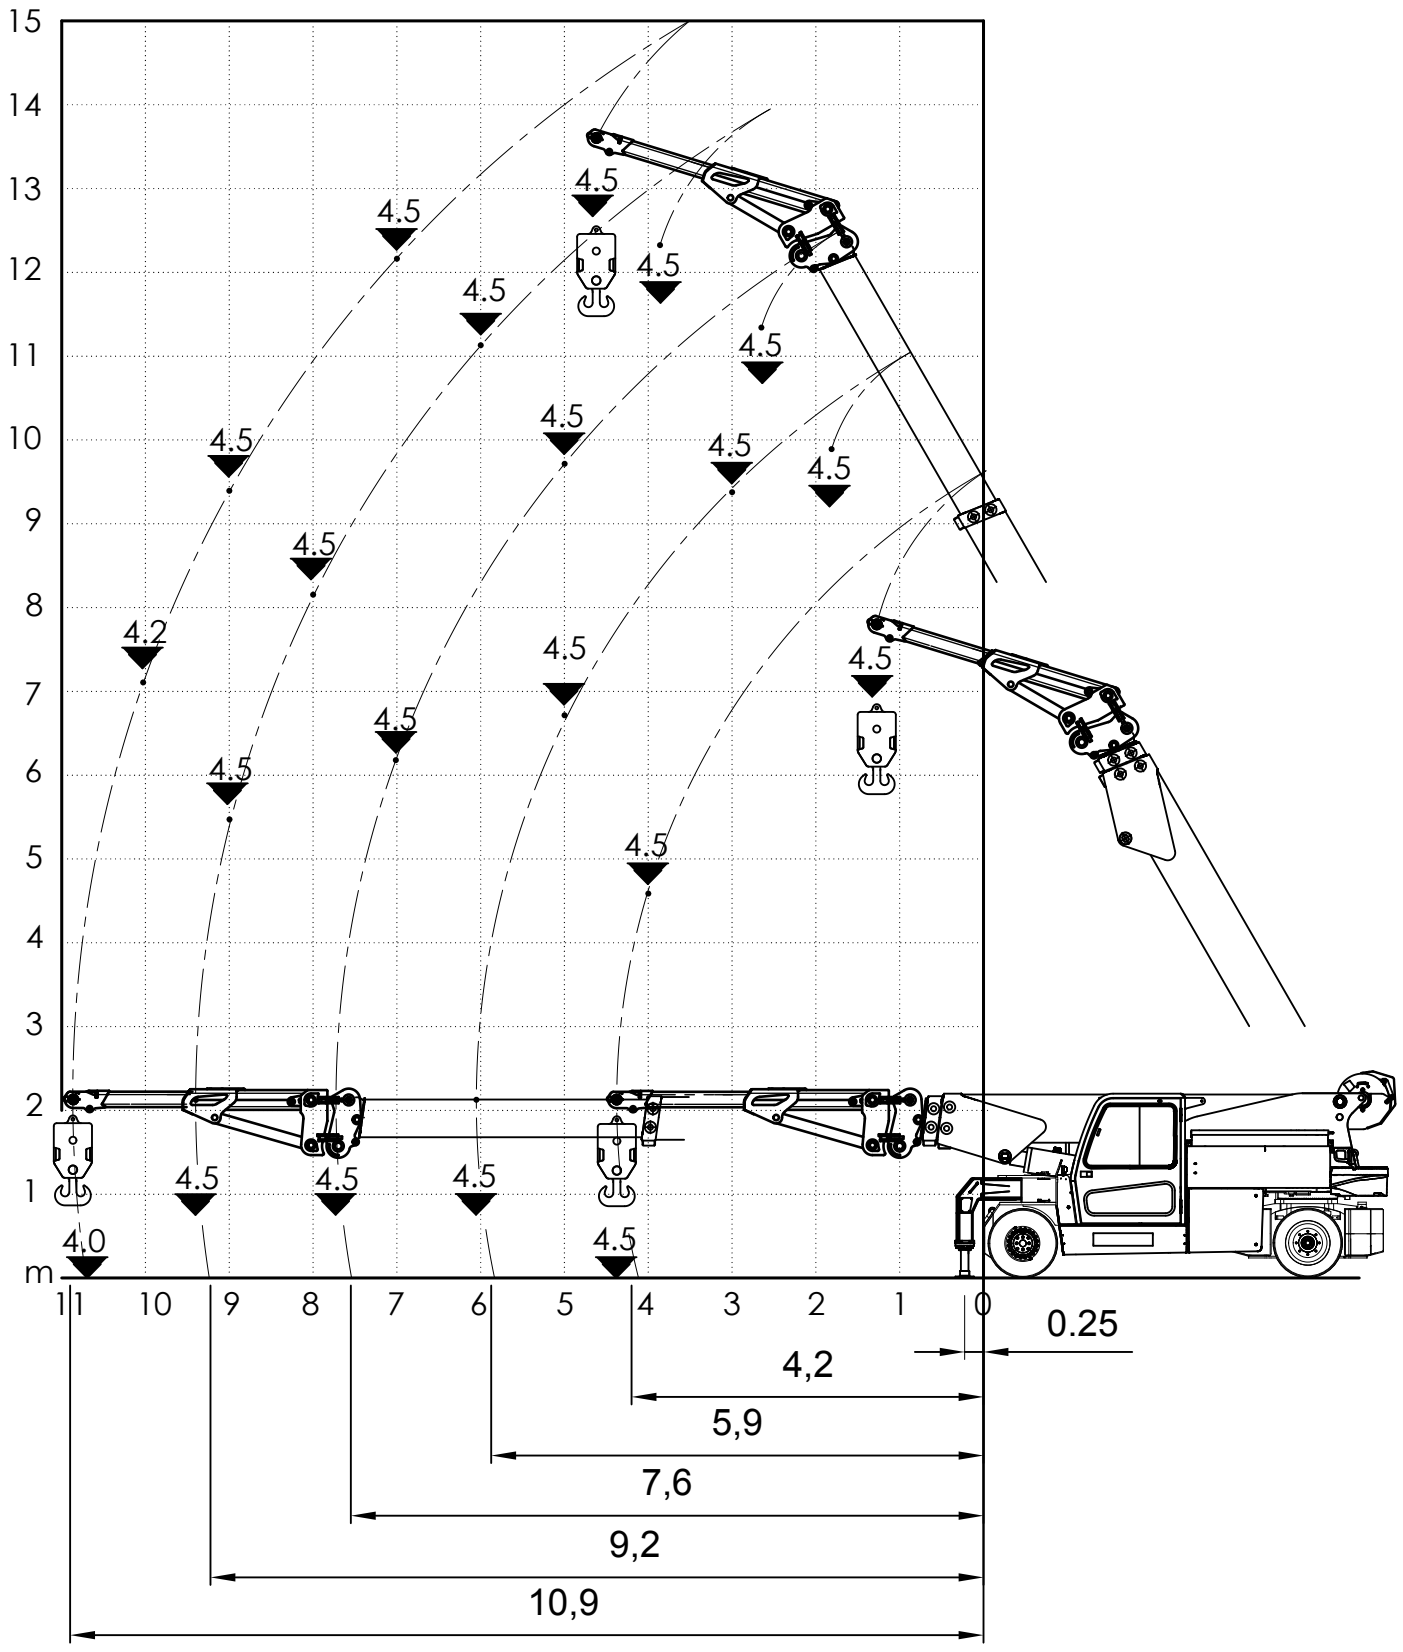

DIAGRAMMA DELLE PORTATE (t)
CAPACITY DIAGRAM (t)
TRAGLASTDIAGRAMM (t)
LASTENDIAGRAM (t)
TABLEAU DES CHARGES (t)
DIAGRAMA DE LAS CARGAS (t)

MC 250 Z1+Z2+Z3

Cod.: 090-DIA-03809
Scala: 1:90