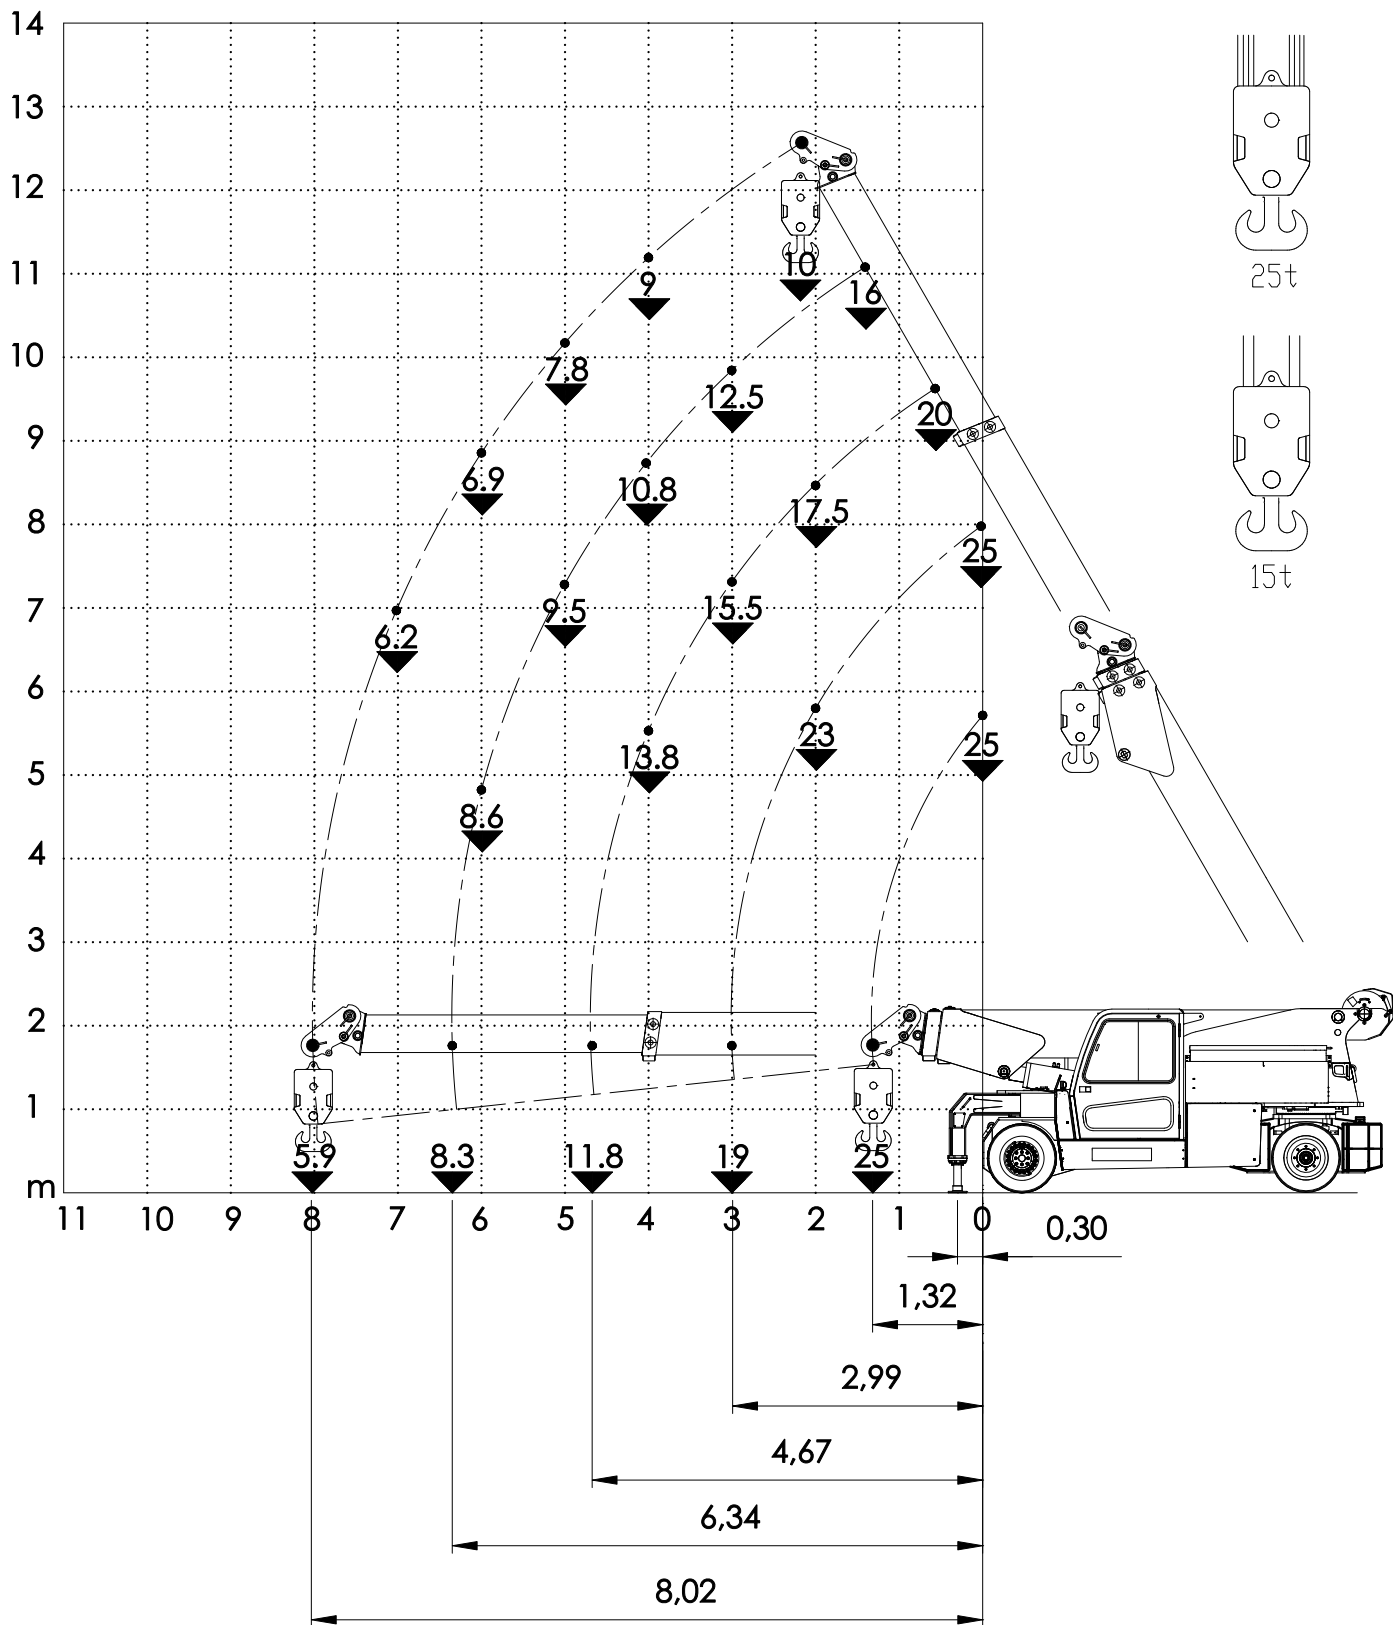

DIAGRAMMA DELLE PORTATE (t)
CAPACITY DIAGRAM (t)
TRAGLASTDIAGRAMM (t)
LASTENDIAGRAM (t)
TABLEAU DES CHARGES (t)
DIAGRAMA DE LAS CARGAS (t)

JMG

MC 250

Cod.: 090-DIA-01384
Scala: 1:90