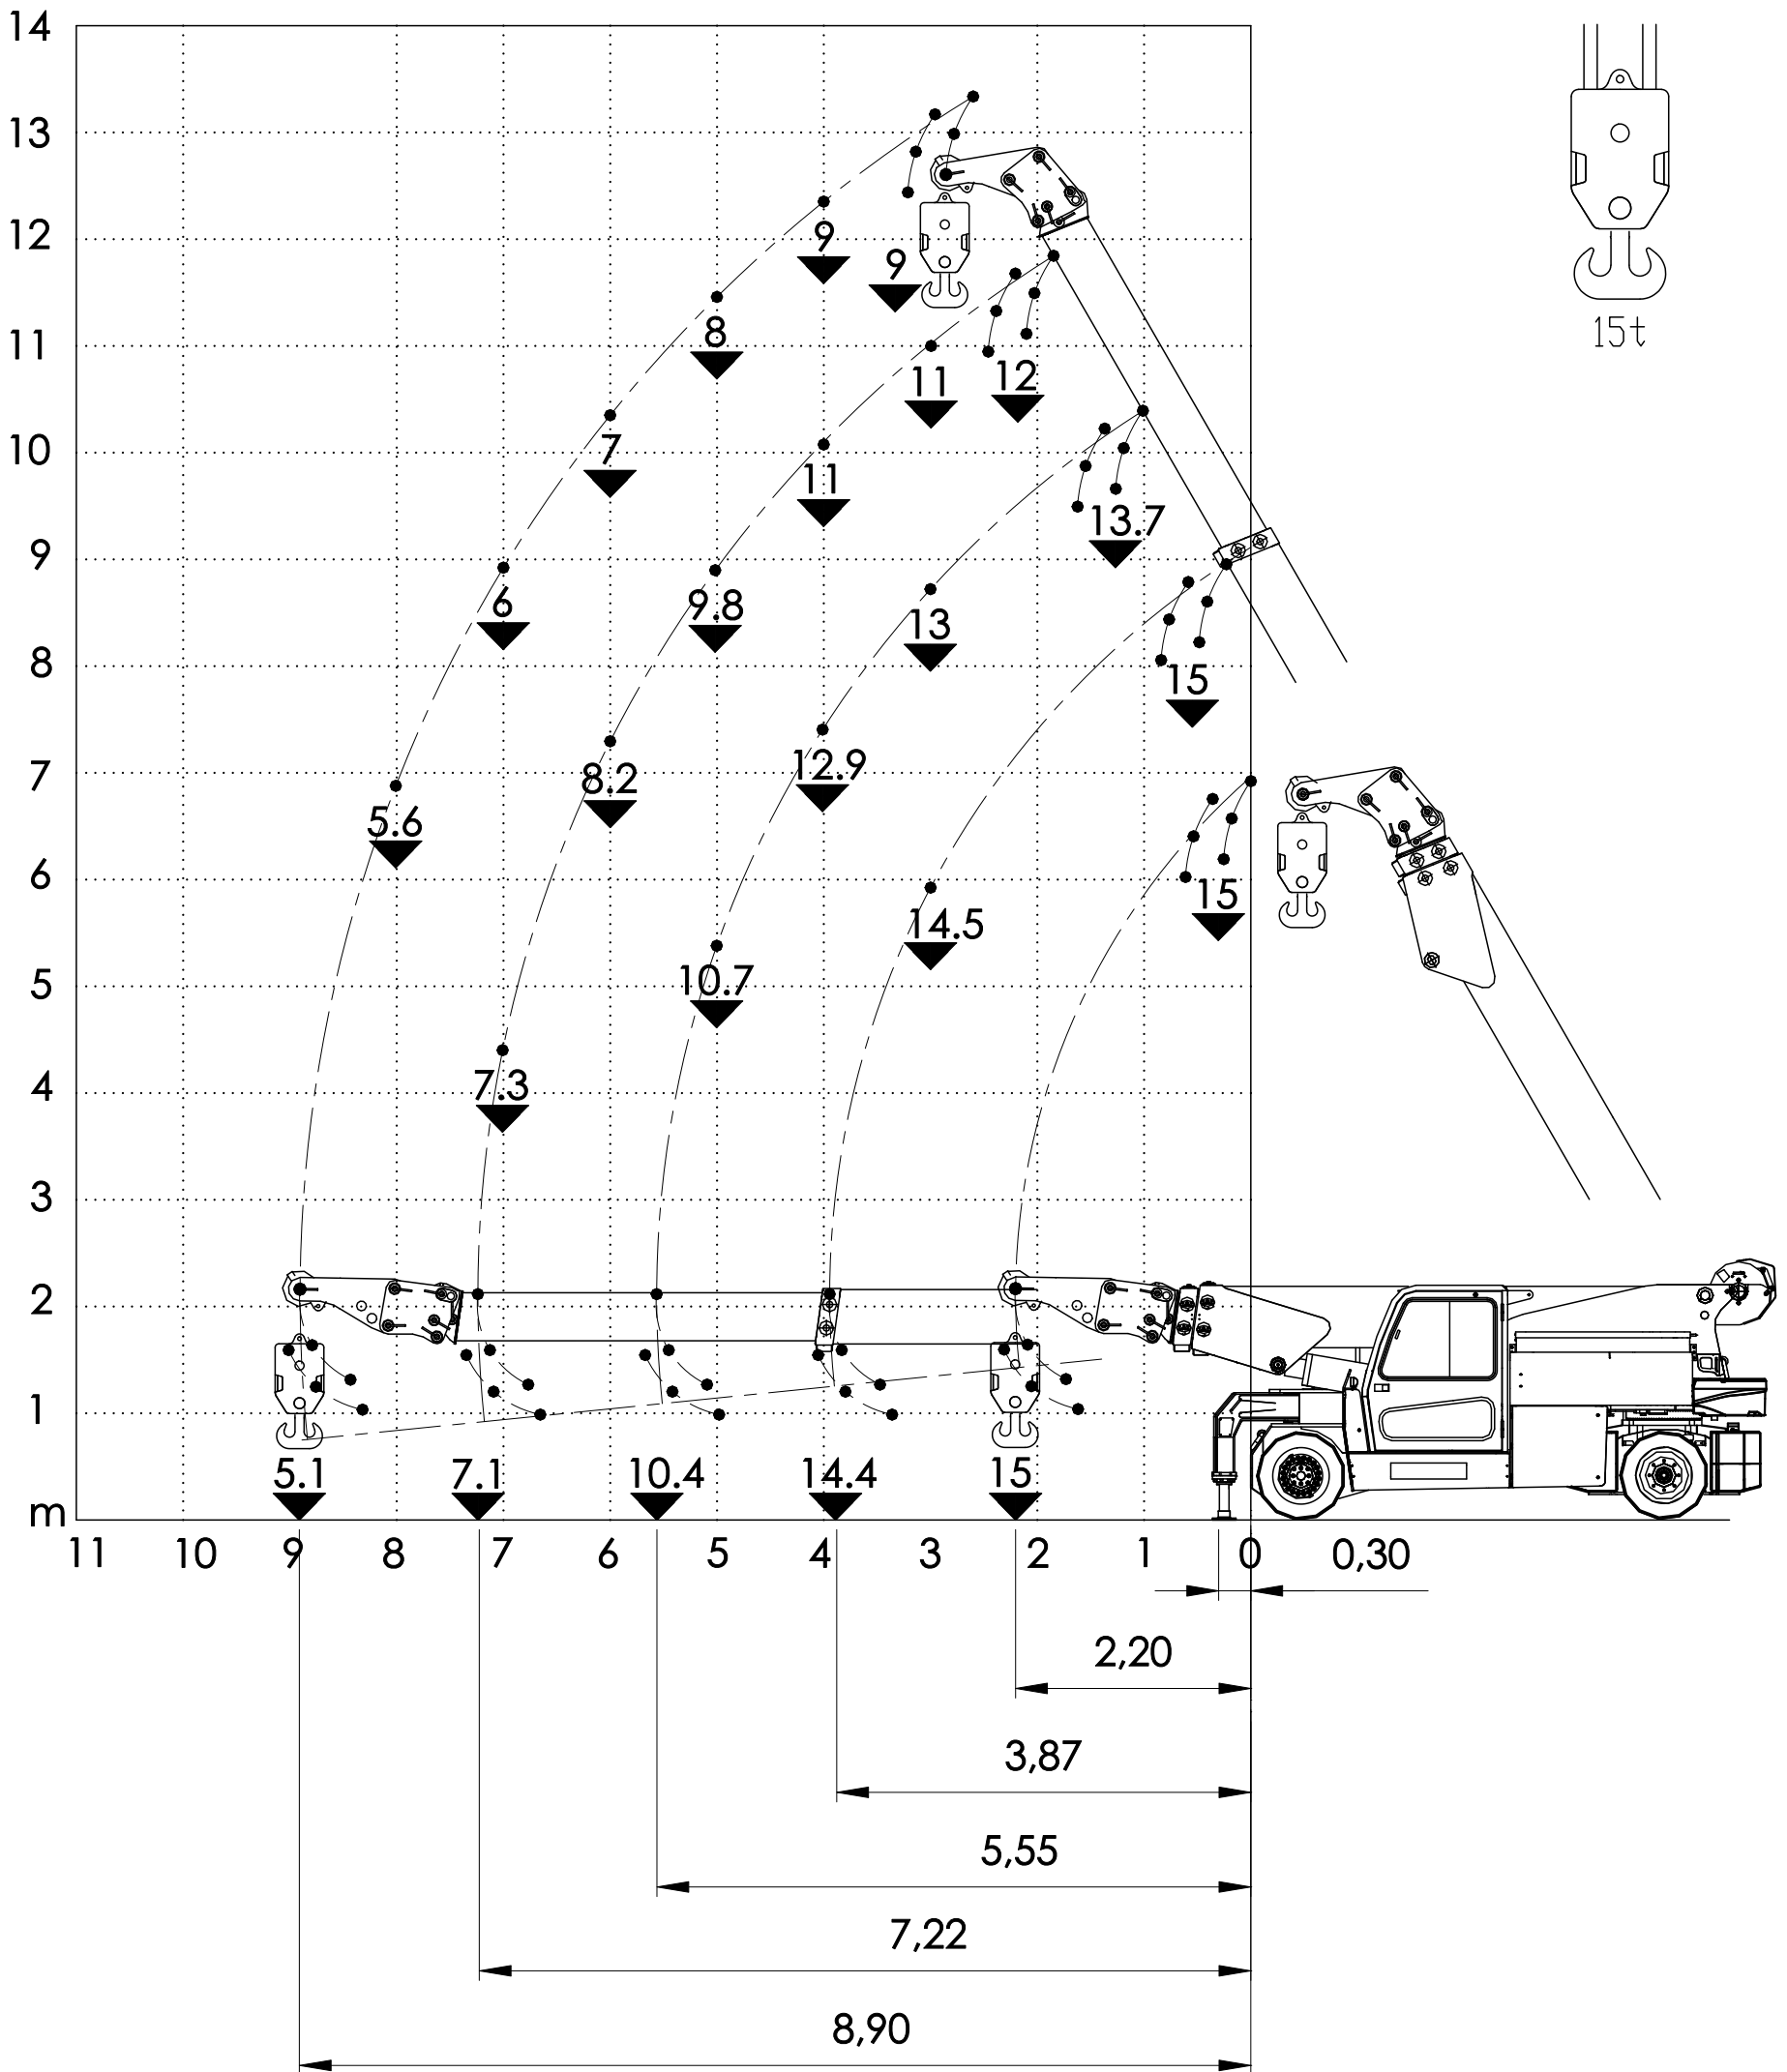

JMG

MC 250 Z1+Z2+Z3+Z4

Cod.: 090-DIA-03075
 Scala: 1:90

DIAGRAMMA DELLE PORTATE (t)
 CAPACITY DIAGRAM (t)
 TRAGLASTDIAGRAMM (t)
 LASTENDIAGRAM (t)
 TABLEAU DES CHARGES (t)
 DIAGRAMA DE LAS CARGAS (t)

JMG

MC 250 Z1+Z2+Z3