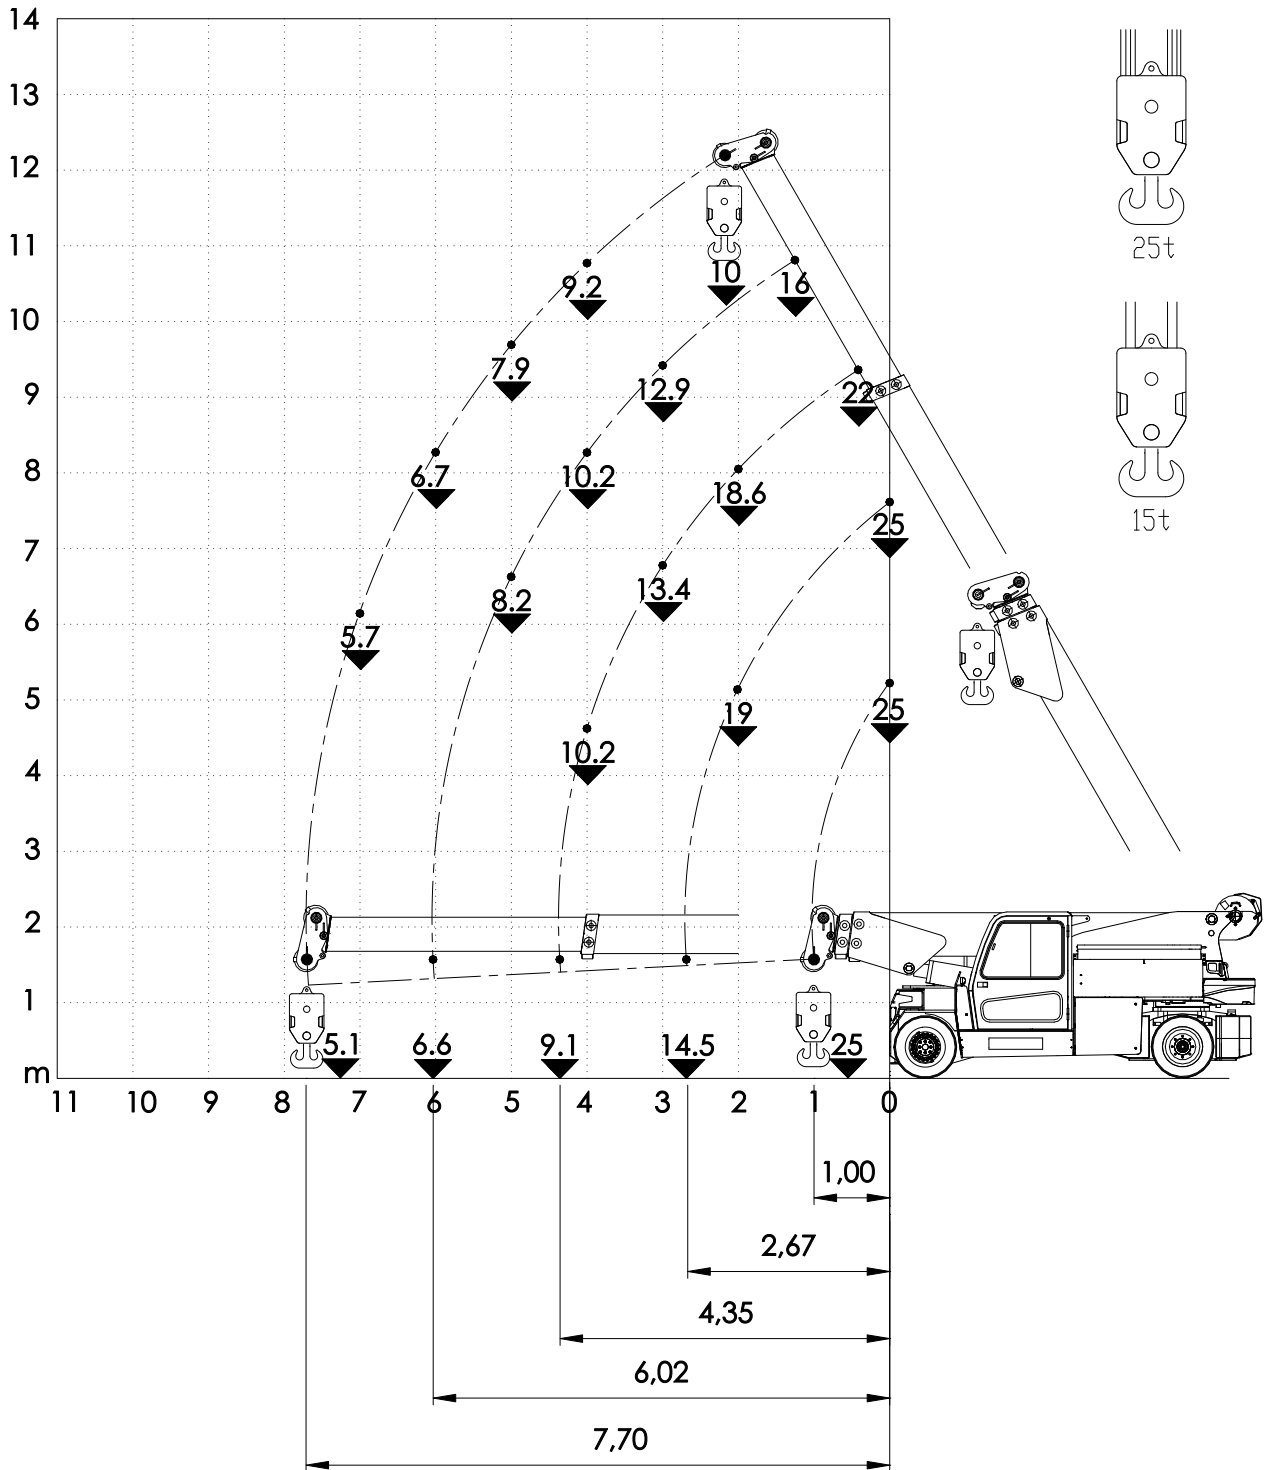

DIAGRAMMA DELLE PORTATE (t)
CAPACITY DIAGRAM (t)
TRAGLASTDIAGRAMM (t)
LASTENDIAGRAM (t)
TABLEAU DES CHARGES (t)
DIAGRAMA DE LAS CARGAS (t)

JMG

MC 250 Z1+Z2+Z3

Cod.: 090-DIA-03060
Scala: 1:90