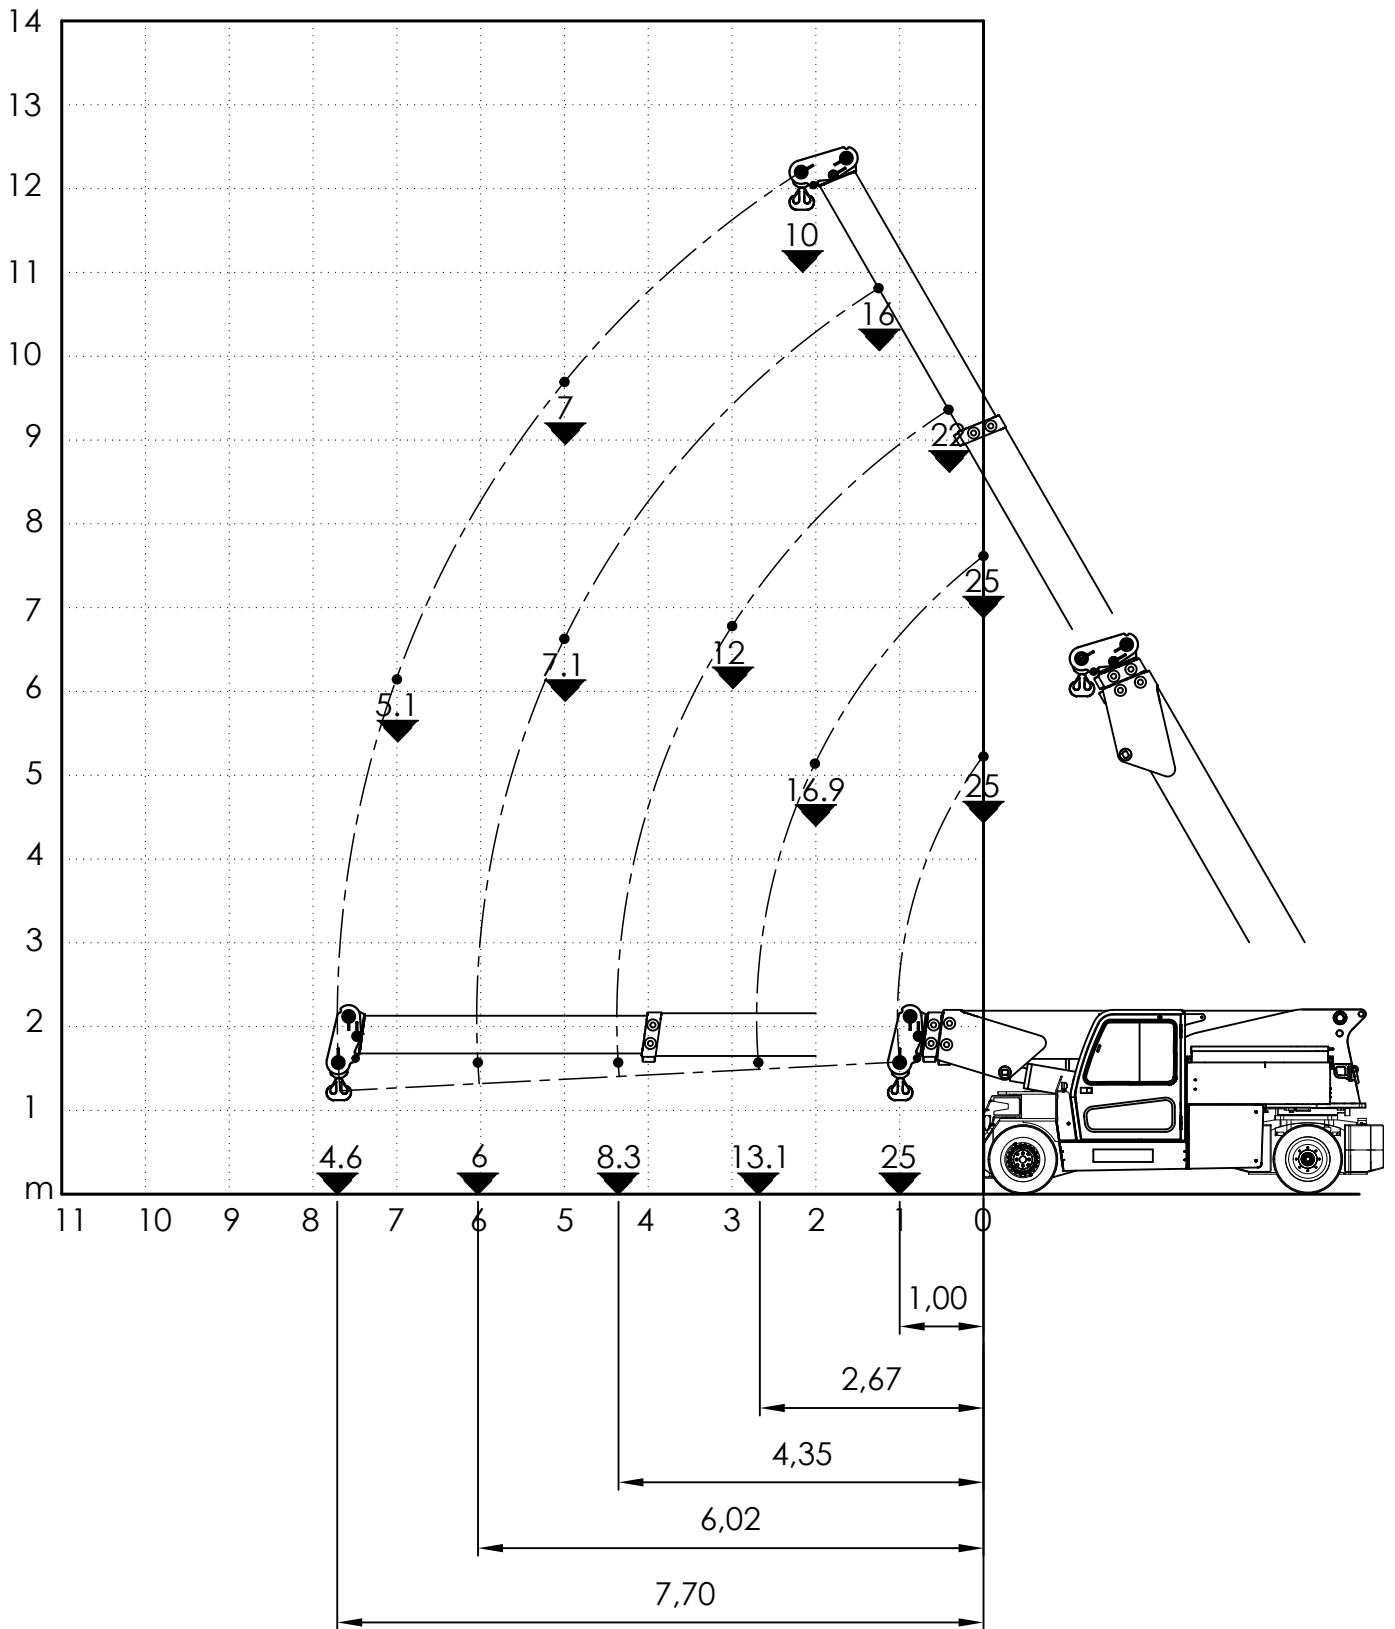

DIAGRAMMA DELLE PORTATE (t)
CAPACITY DIAGRAM (t)
TRAGLASTDIAGRAMM (t)
LASTENDIAGRAM (t)
TABLEAU DES CHARGES (t)
DIAGRAMA DE LAS CARGAS (t)

MC 250

Cod.: 090-DIA-00685
Scala: 1:90