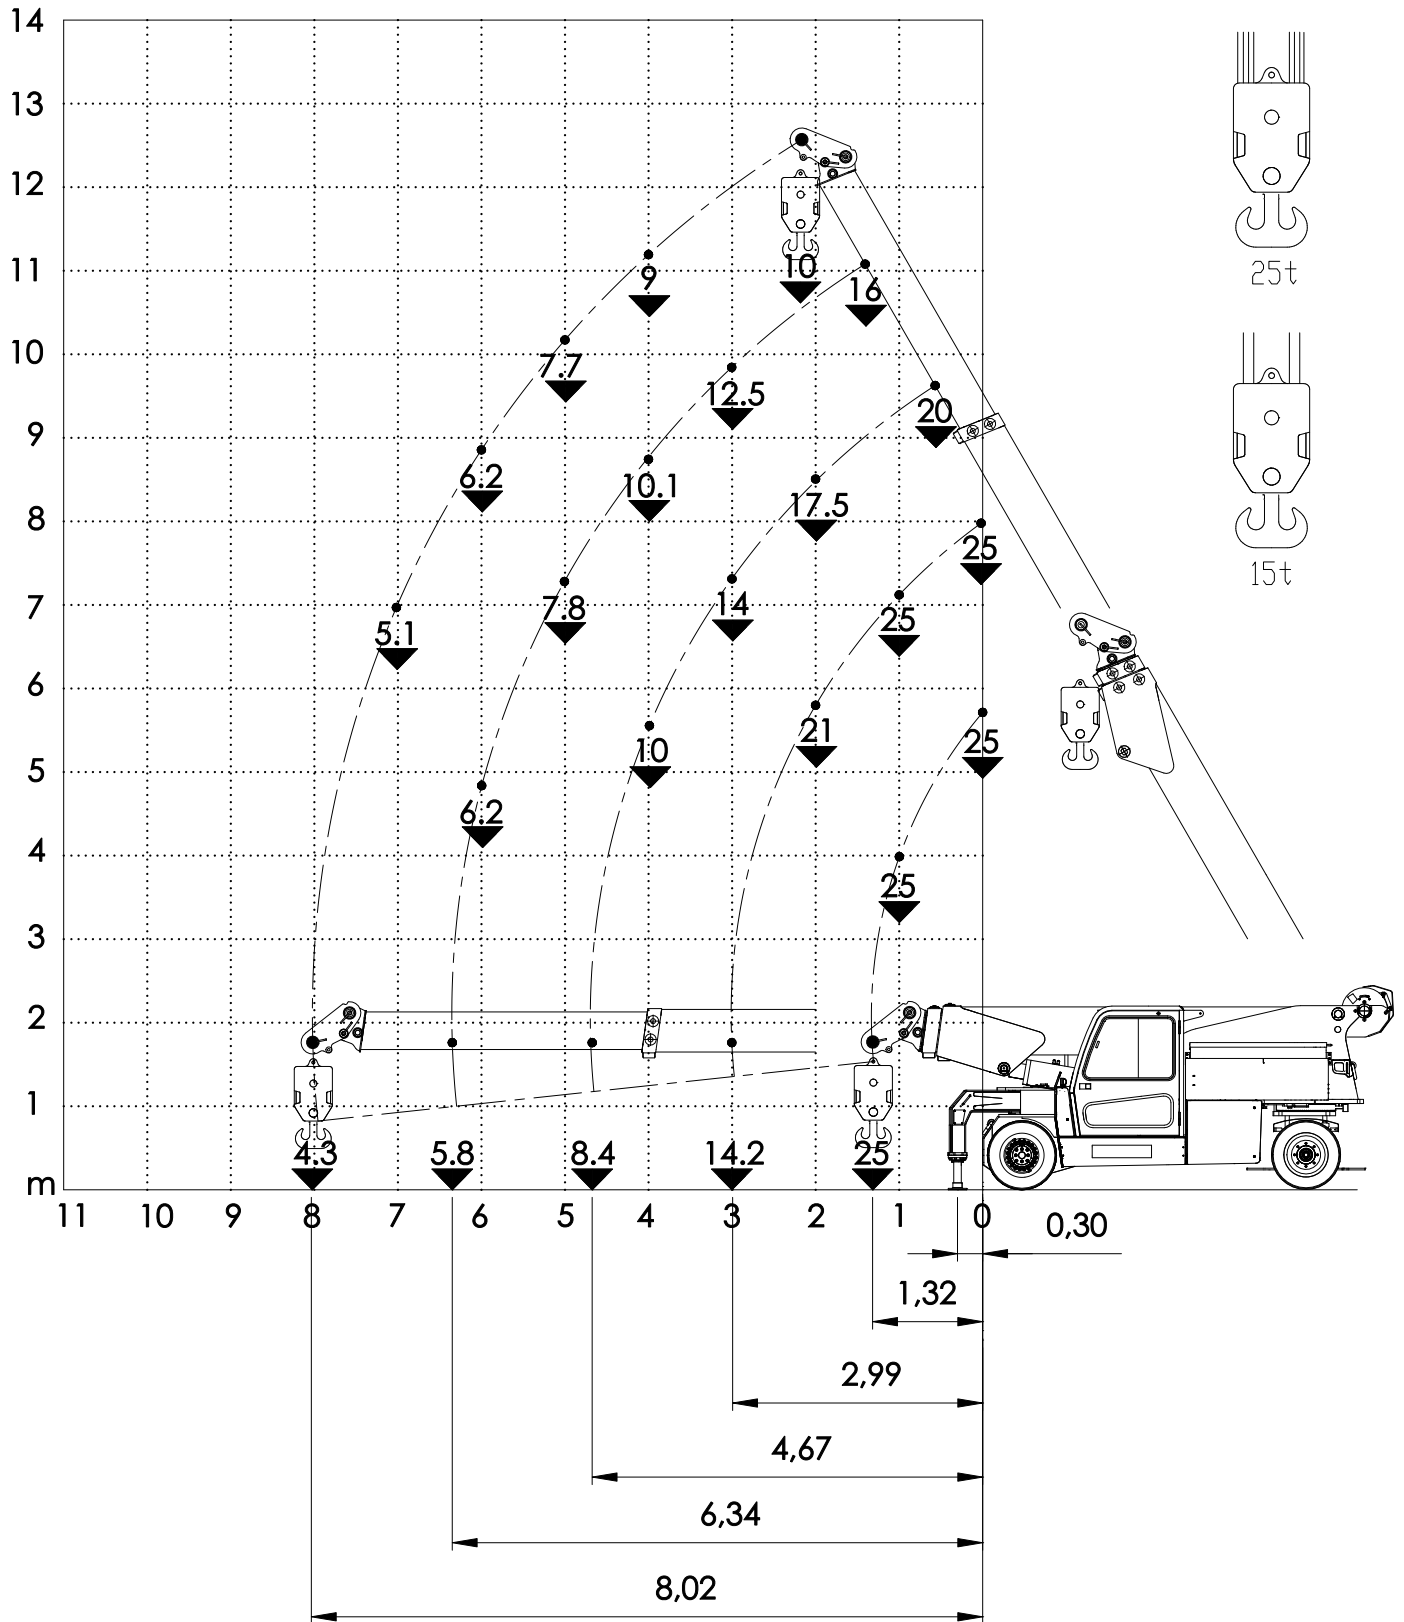

DIAGRAMMA DELLE PORTATE (t)
CAPACITY DIAGRAM (t)
TRAGLASTDIAGRAMM (t)
LASTENDIAGRAM (t)
TABLEAU DES CHARGES (t)
DIAGRAMA DE LAS CARGAS (t)

JMG

MC 250

Cod.: 090-DIA-01387
Scala: 1:90