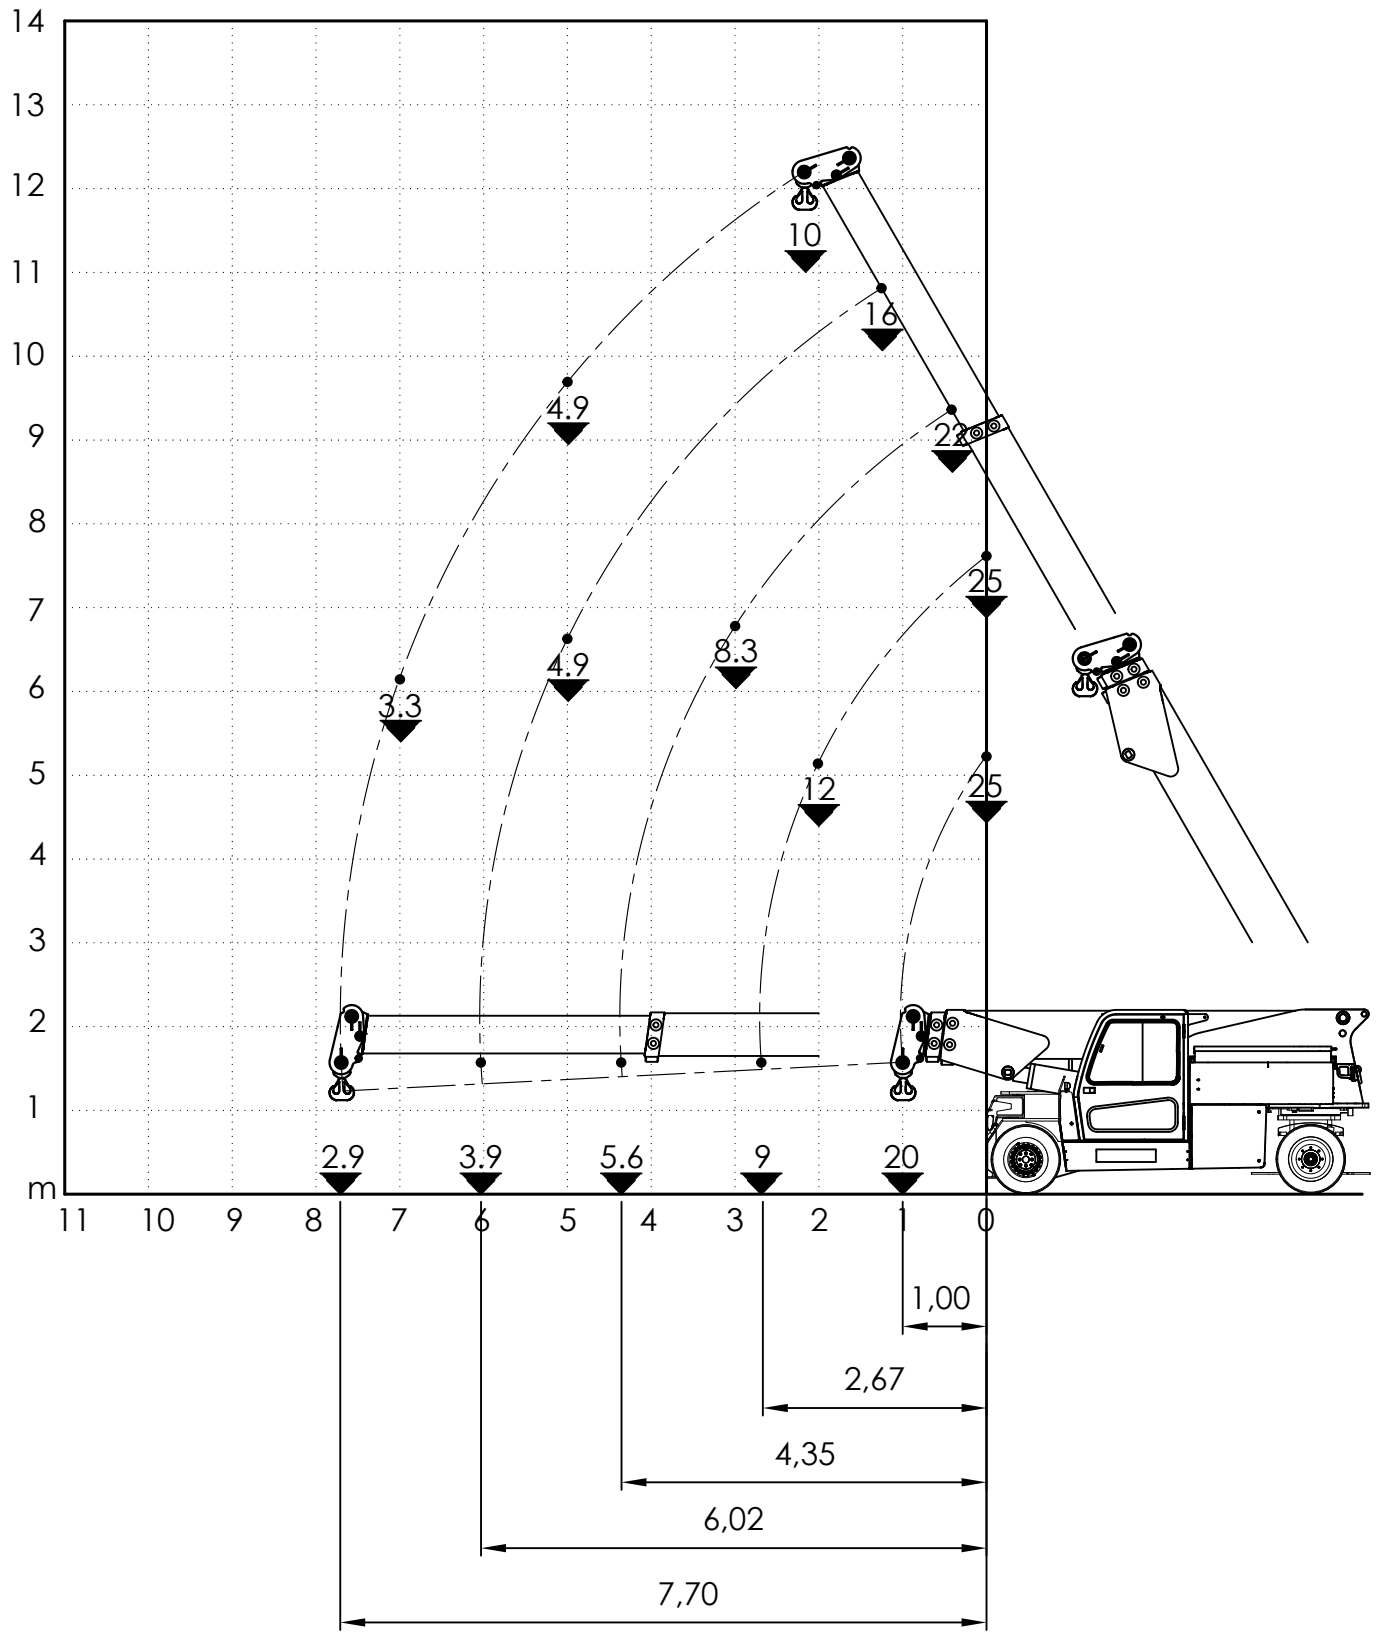

DIAGRAMMA DELLE PORTATE (t)
CAPACITY DIAGRAM (t)
TRAGLASTDIAGRAMM (t)
LASTENDIAGRAM (t)
TABLEAU DES CHARGES (t)
DIAGRAMA DE LAS CARGAS (t)

MC 250

Cod.: 090-DIA-00688
Scala: 1:90