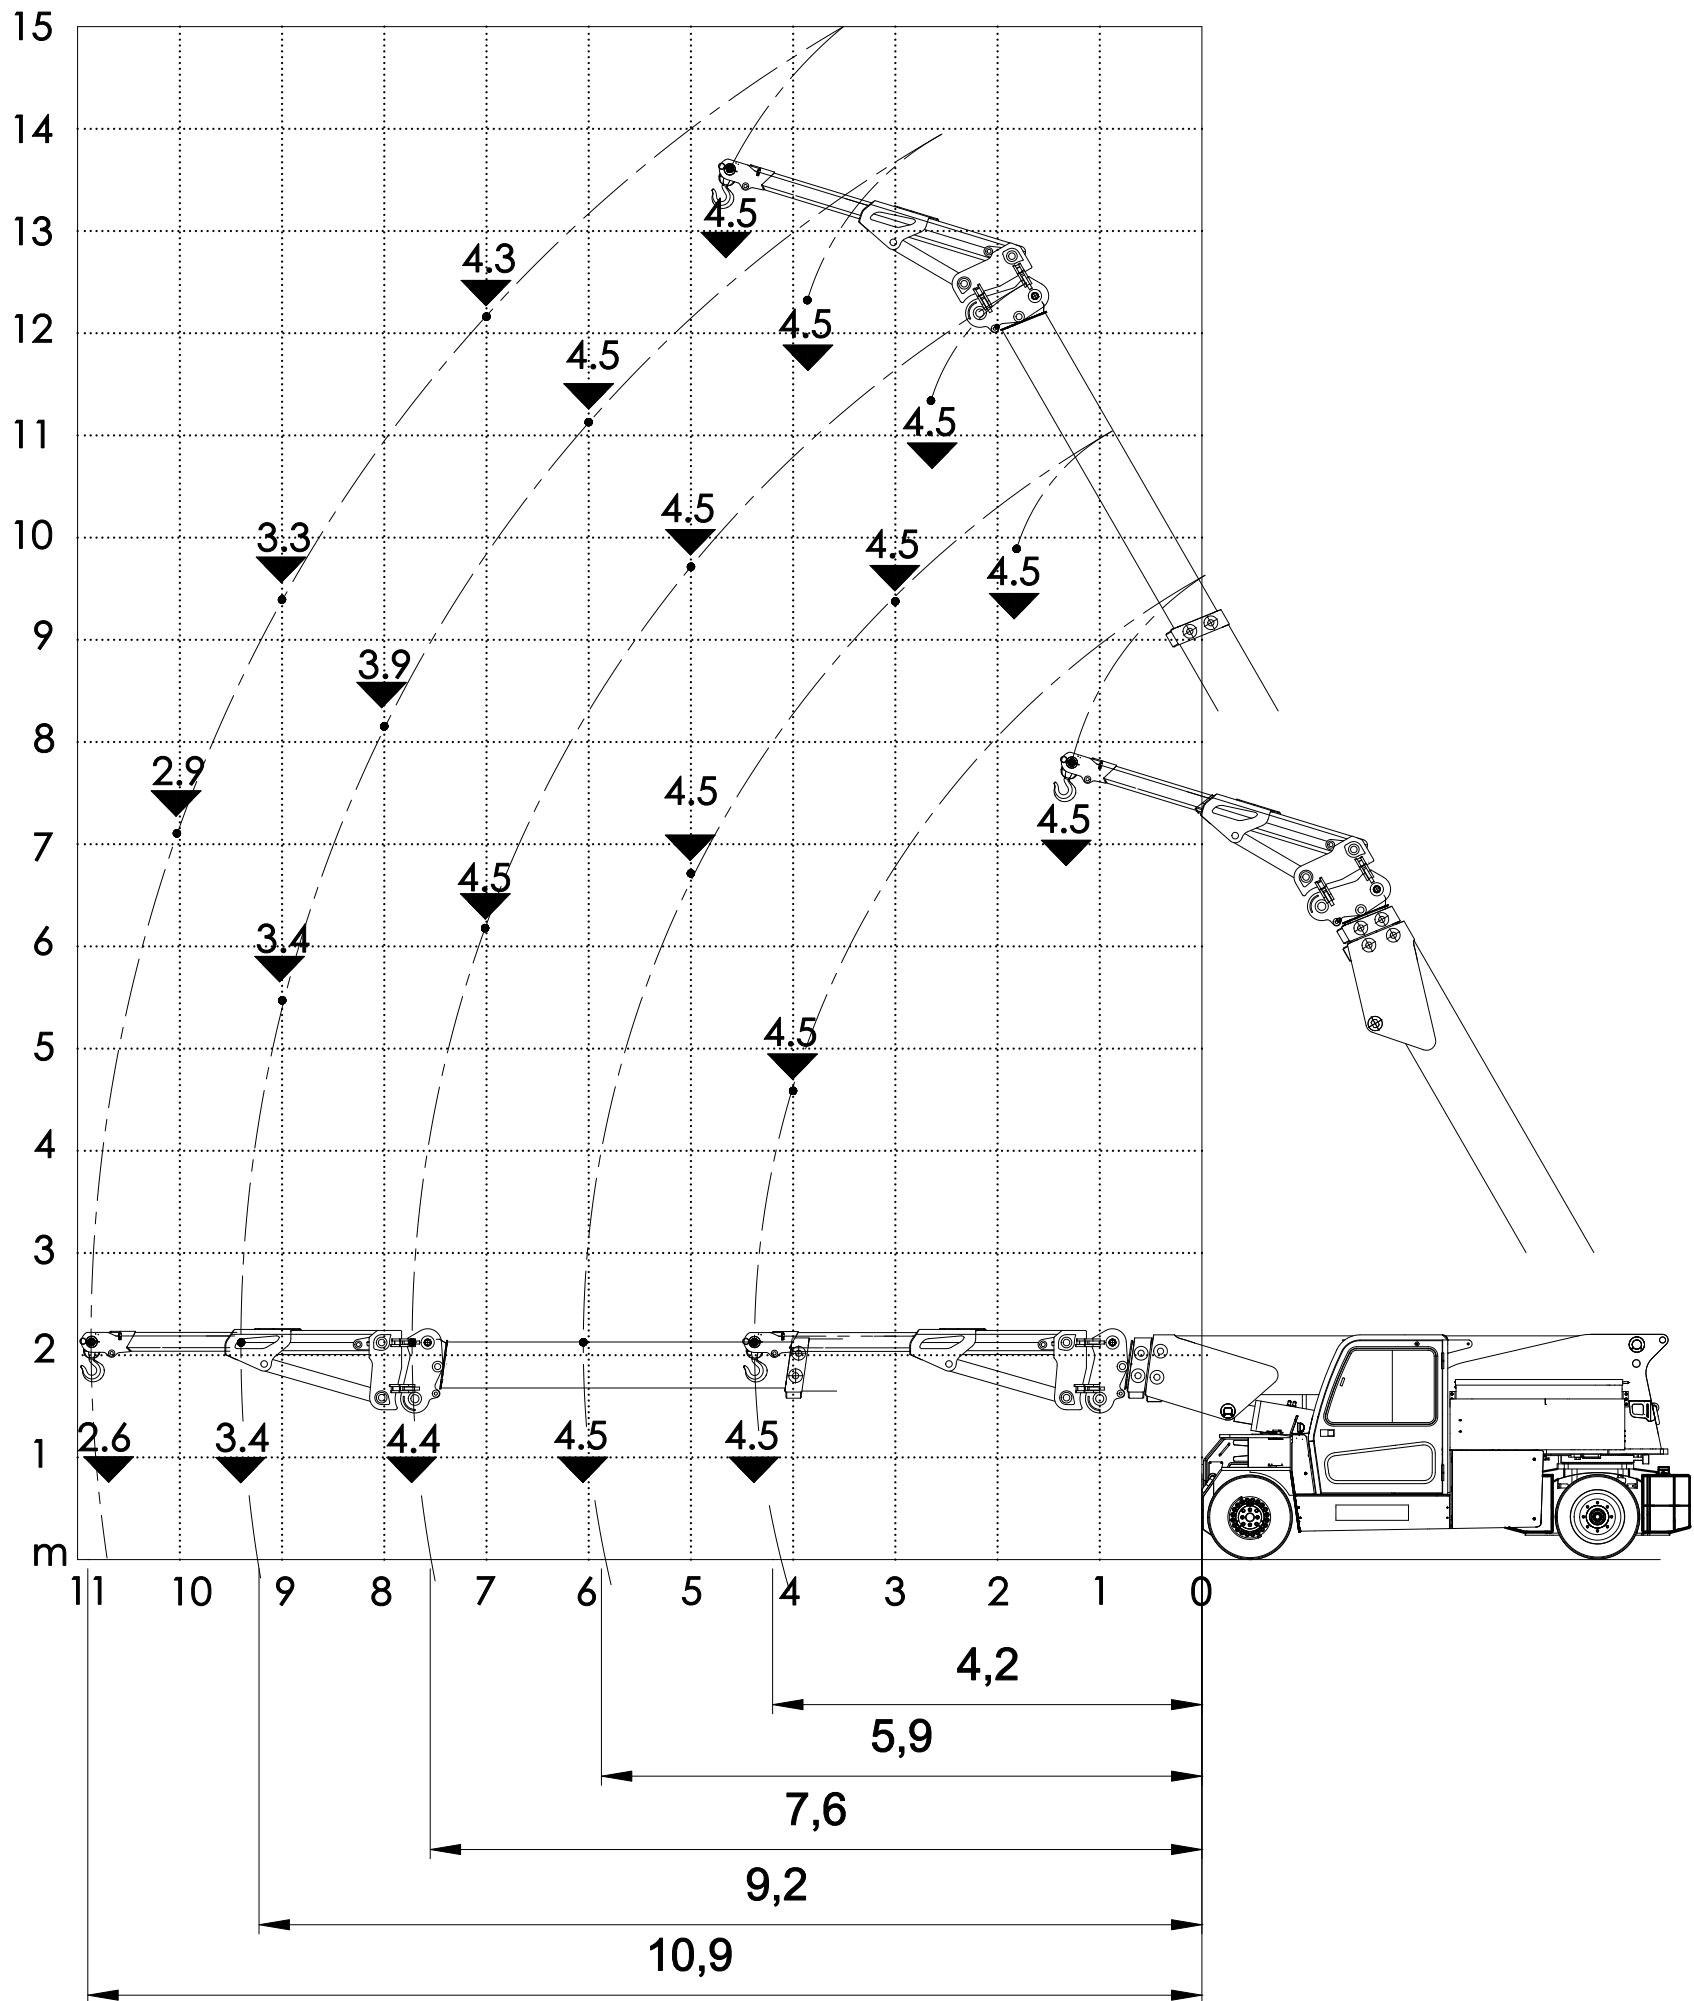

DIAGRAMMA DELLE PORTATE (t)
CAPACITY DIAGRAM (t)
TRAGLASTDIAGRAMM (t)
LASTENDIAGRAM (t)
TABLEAU DES CHARGES (t)
DIAGRAMA DE LAS CARGAS (t)

JMG

MC 250 Z1+Z2

Cod.: 090-DIA-02290
Scala: 1:90