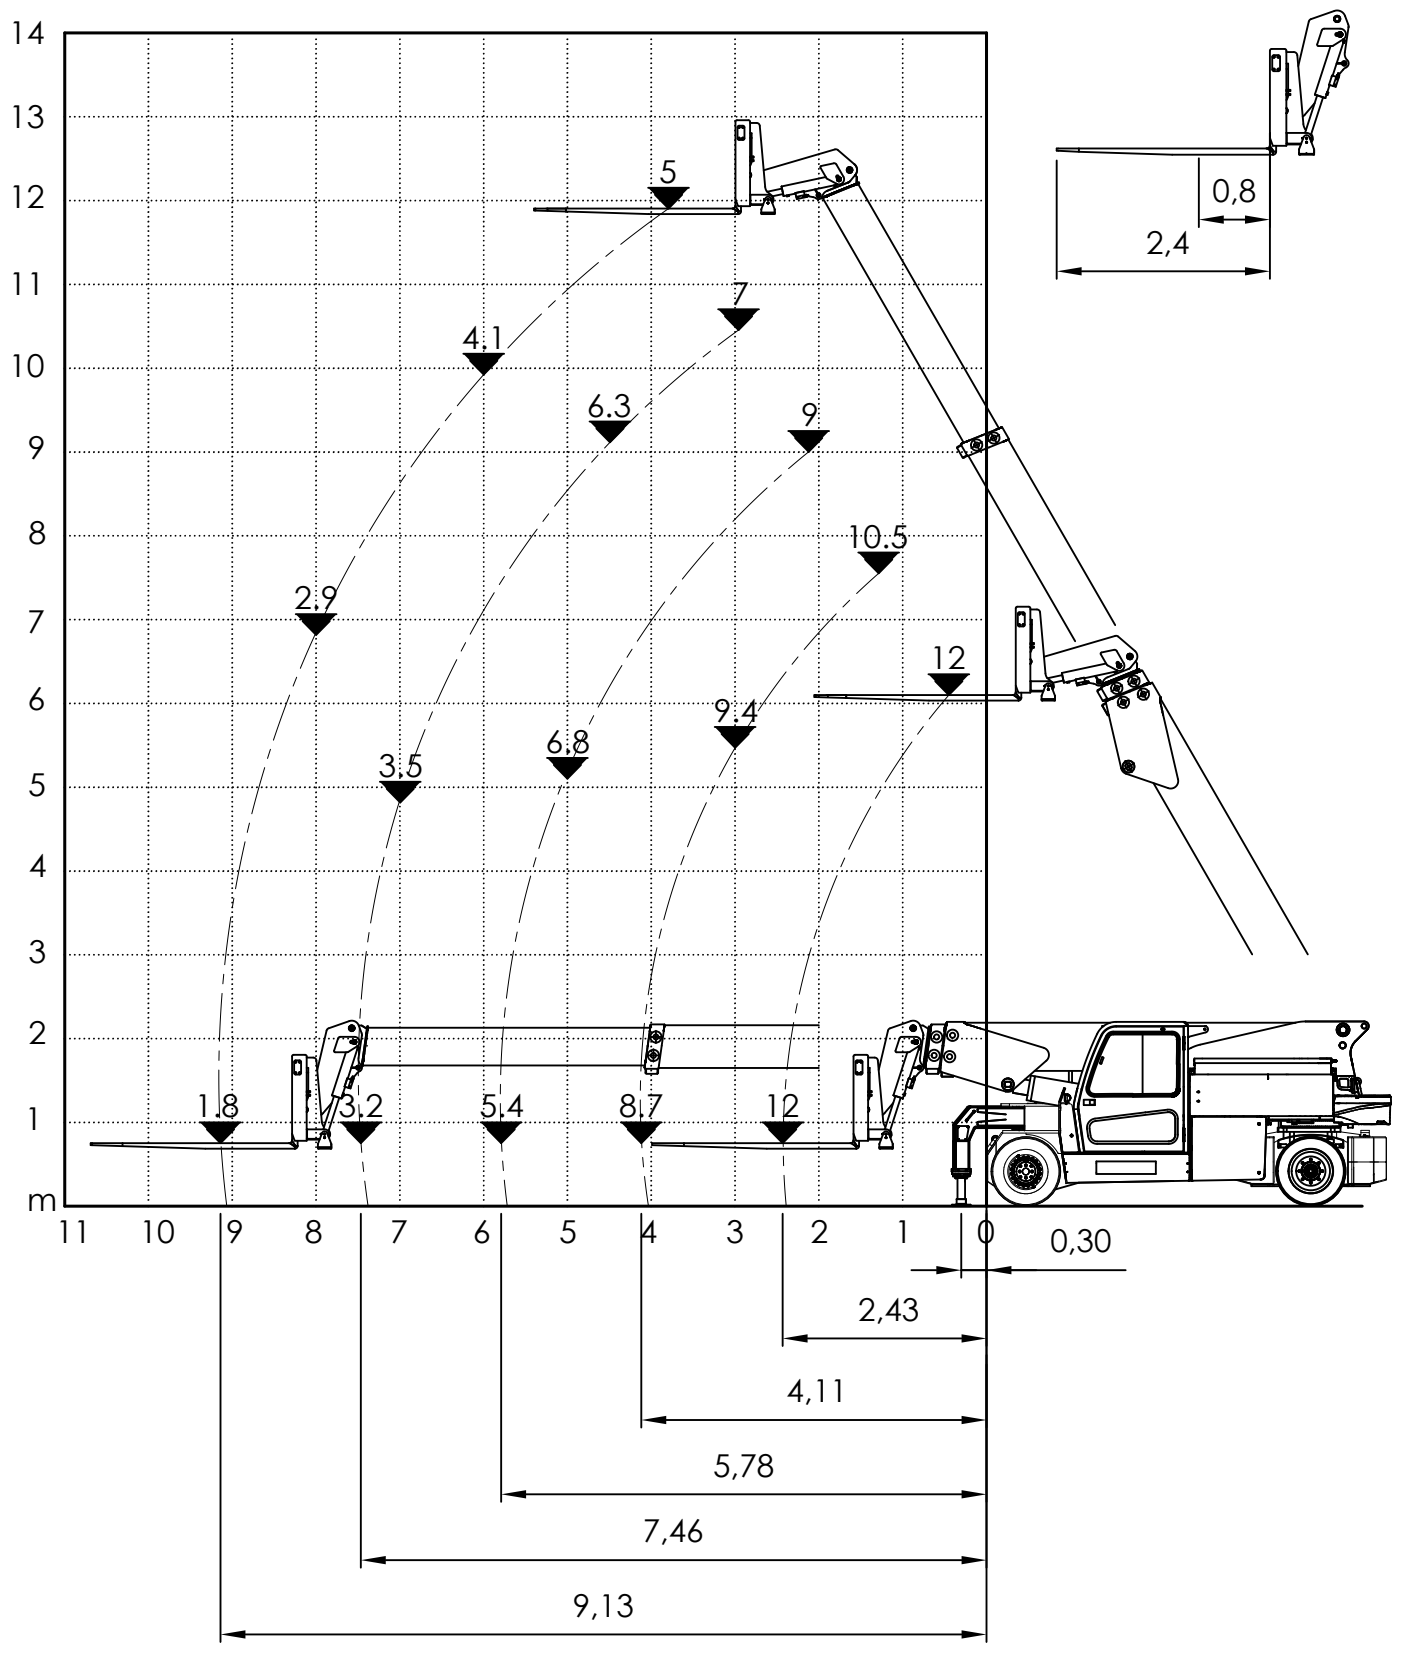

DIAGRAMMA DELLE PORTATE (t)
CAPACITY DIAGRAM (t)
TRAGLASTDIAGRAMM (t)
LASTENDIAGRAM (t)
TABLEAU DES CHARGES (t)
DIAGRAMA DE LAS CARGAS (t)

MC 250 Z1+Z2+Z3

Cod.: 090-DIA-03482
Scala: 1:90