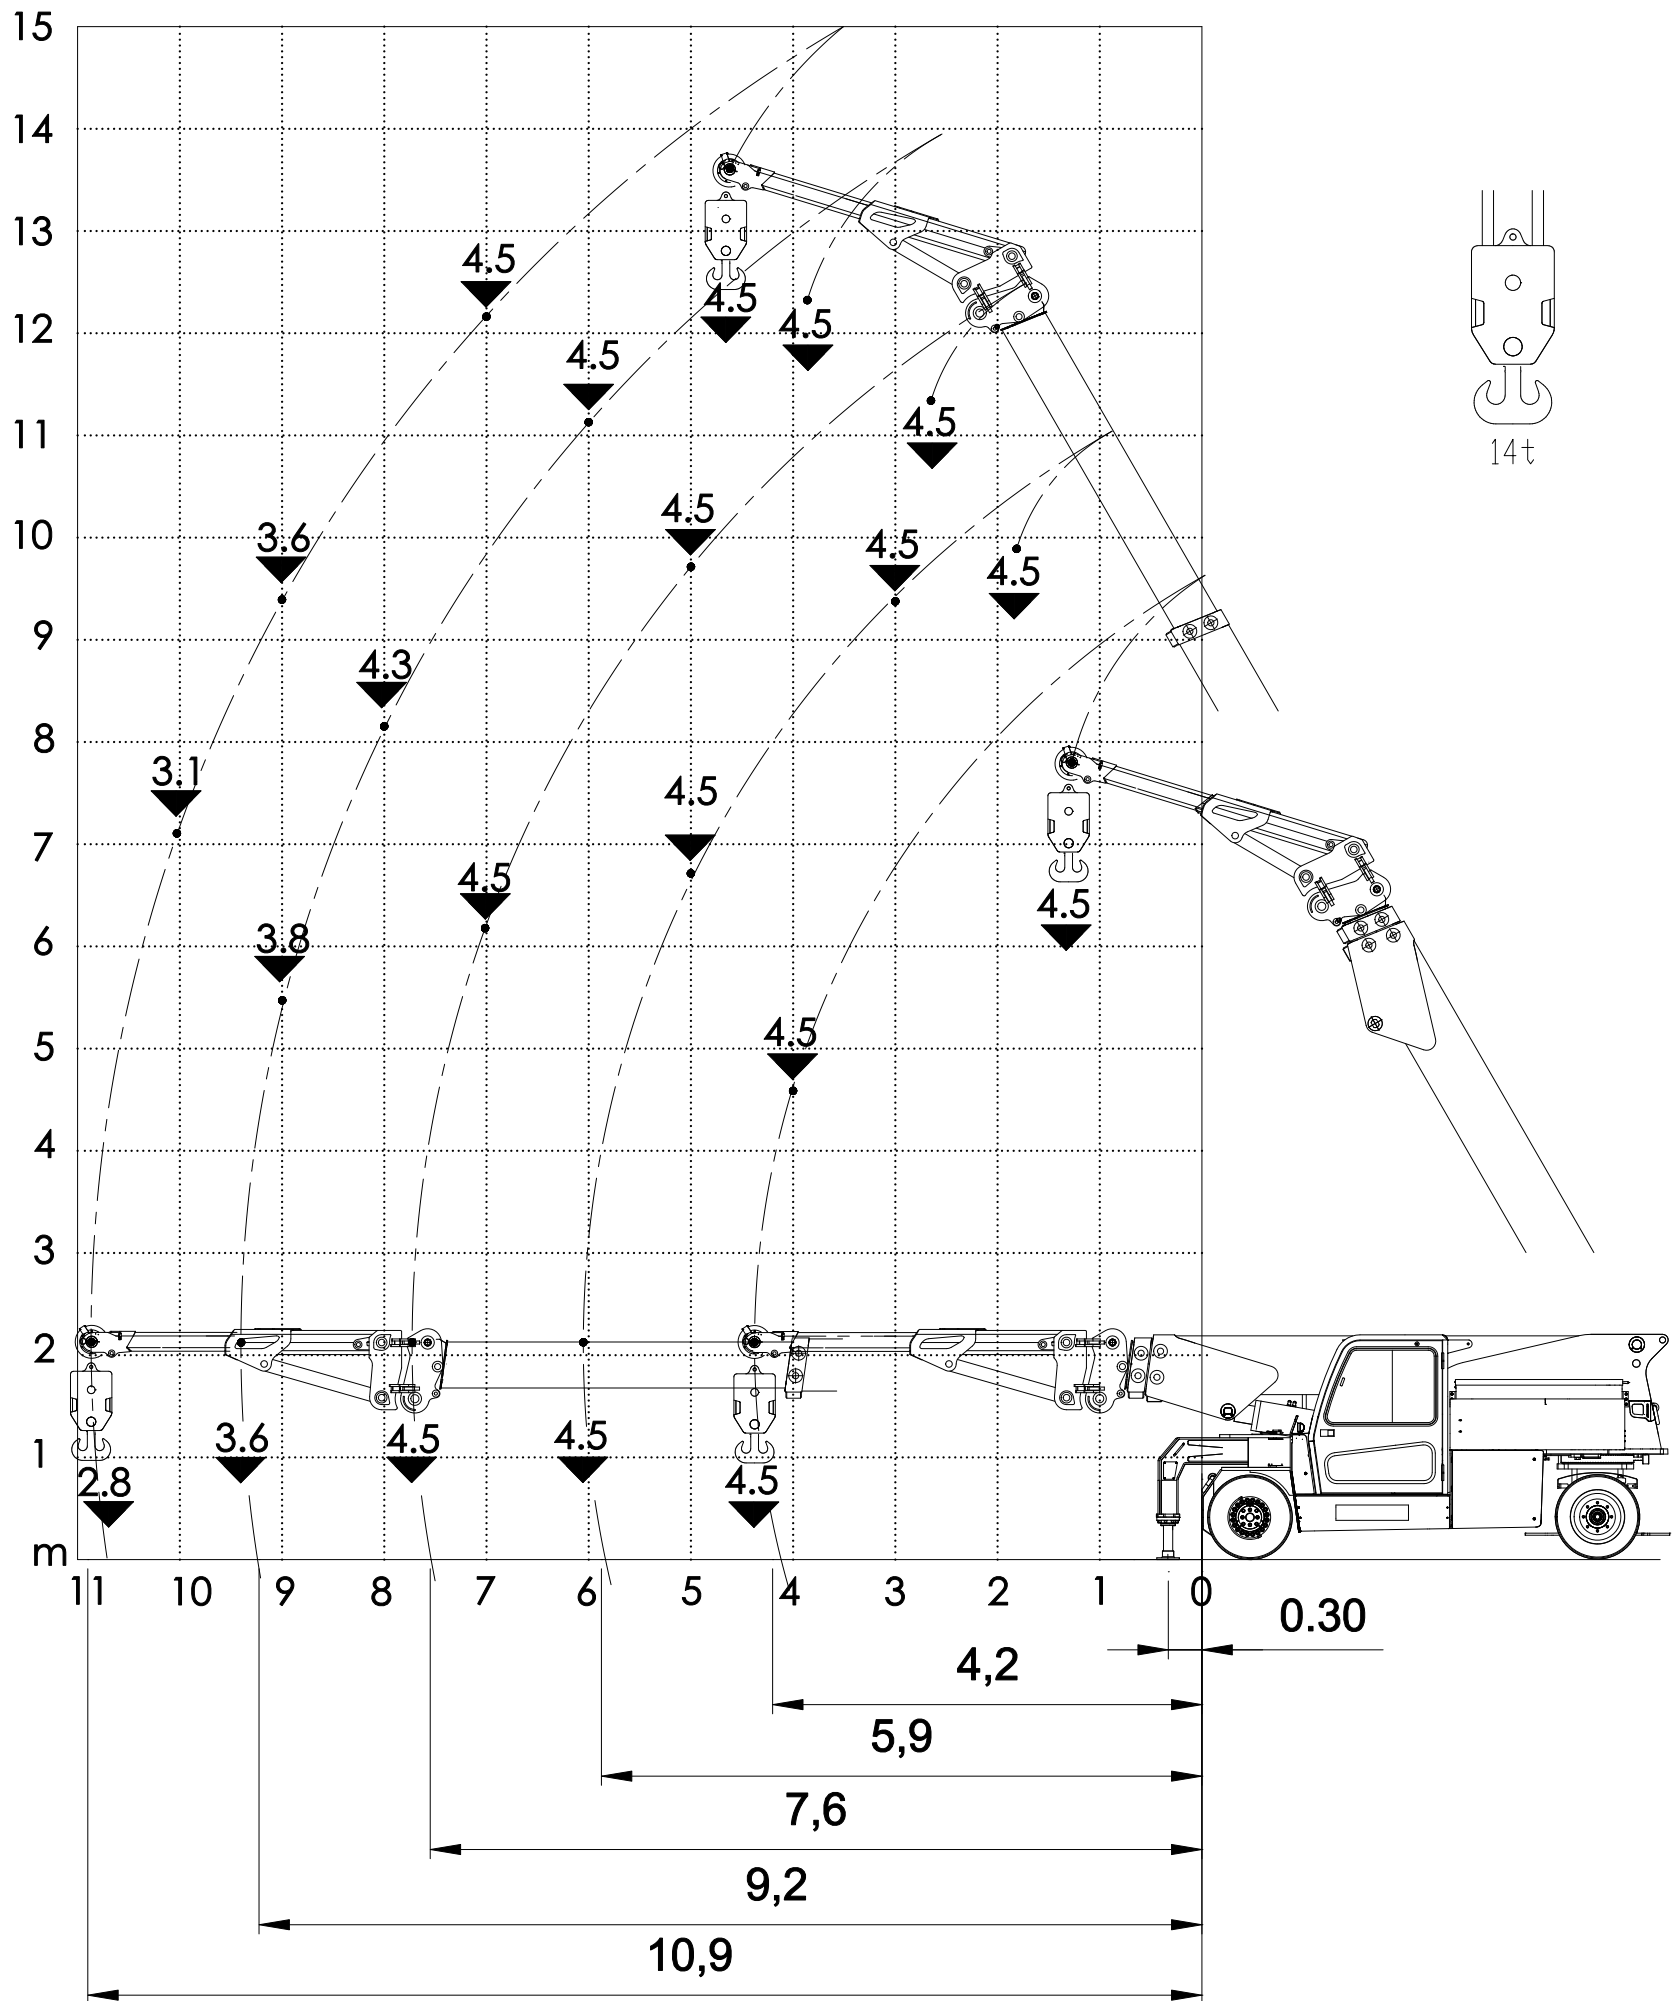

DIAGRAMMA DELLE PORTATE (t)
CAPACITY DIAGRAM (t)
TRAGLASTDIAGRAMM (t)
LASTENDIAGRAM (t)
TABLEAU DES CHARGES (t)
DIAGRAMA DE LAS CARGAS (t)

JMG

MC 250 NZ

Cod.: 090-DIA-02301
Scala: 1:90