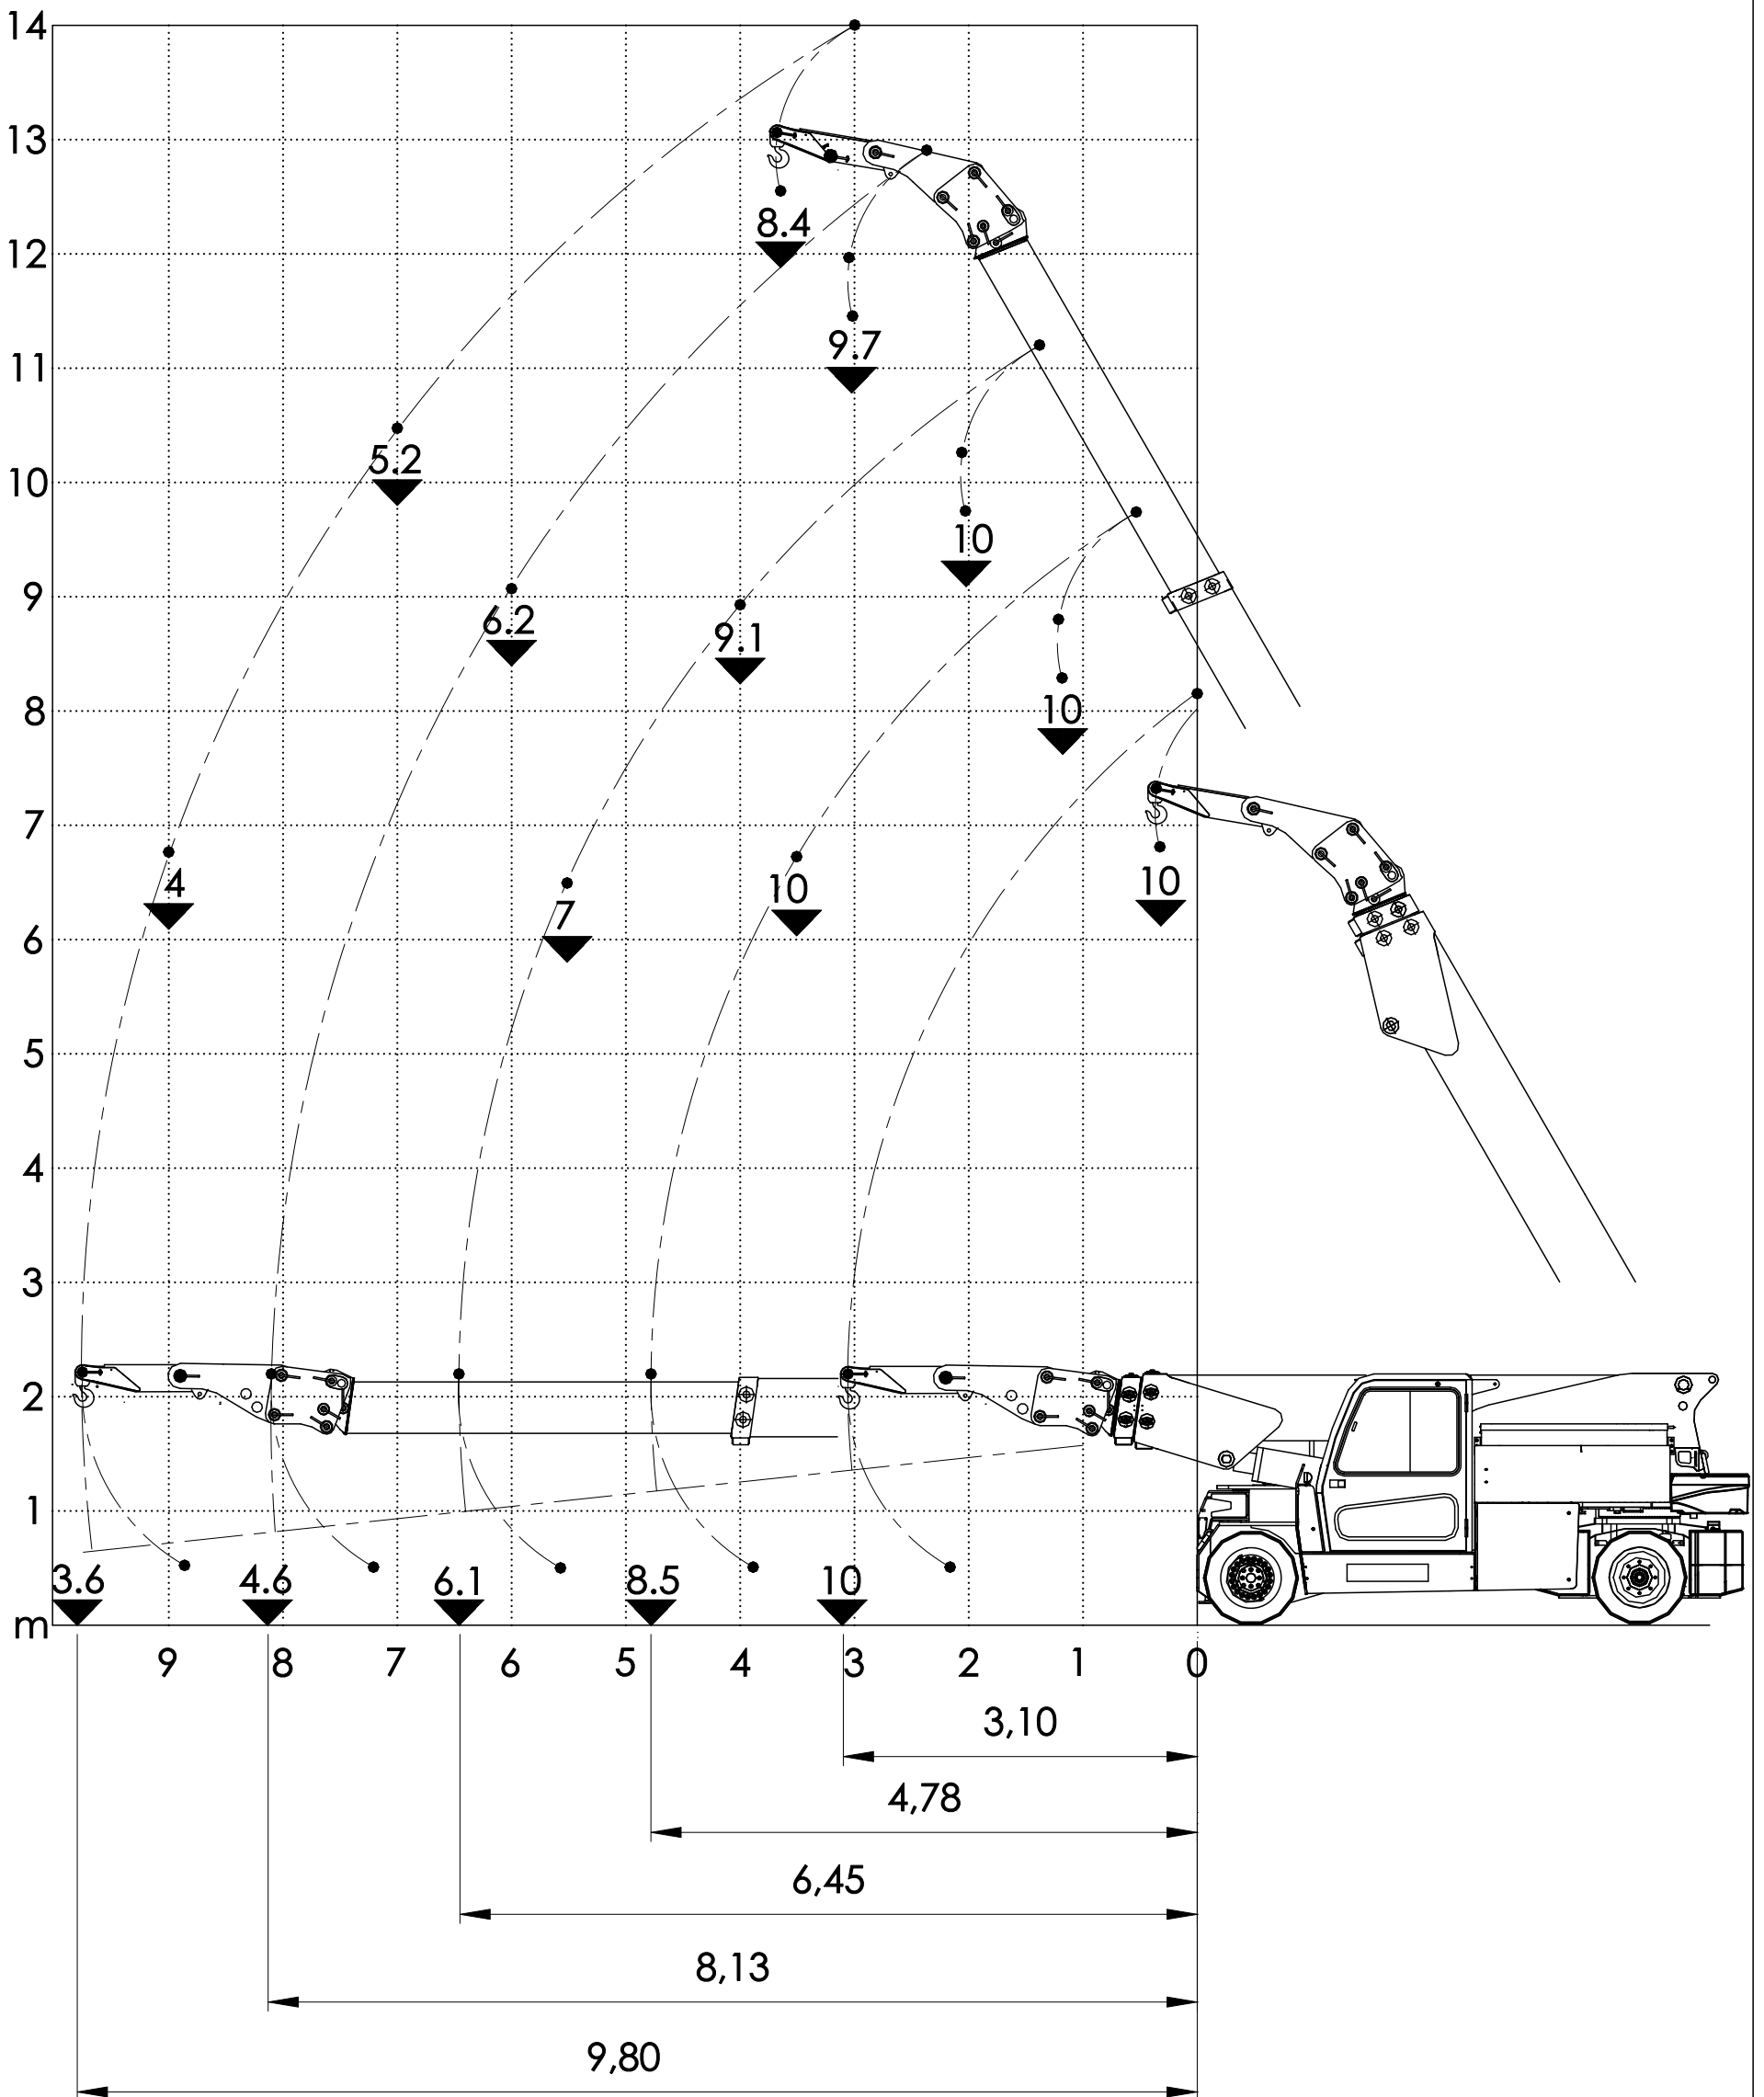

JMG

MC 250

Z1+Z2+Z3+Z4

Cod.: 090-DIA-03047

Scala: 1:80

DIAGRAMMA DELLE PORTATE (t)
 CAPACITY DIAGRAM (t)
 TRAGLASTDIAGRAMM (t)
 LASTENDIAGRAMM (t)
 TABLEAU DES CHARGES (t)
 DIAGRAMA DE LAS CARGAS (t)

JMG

MC 250