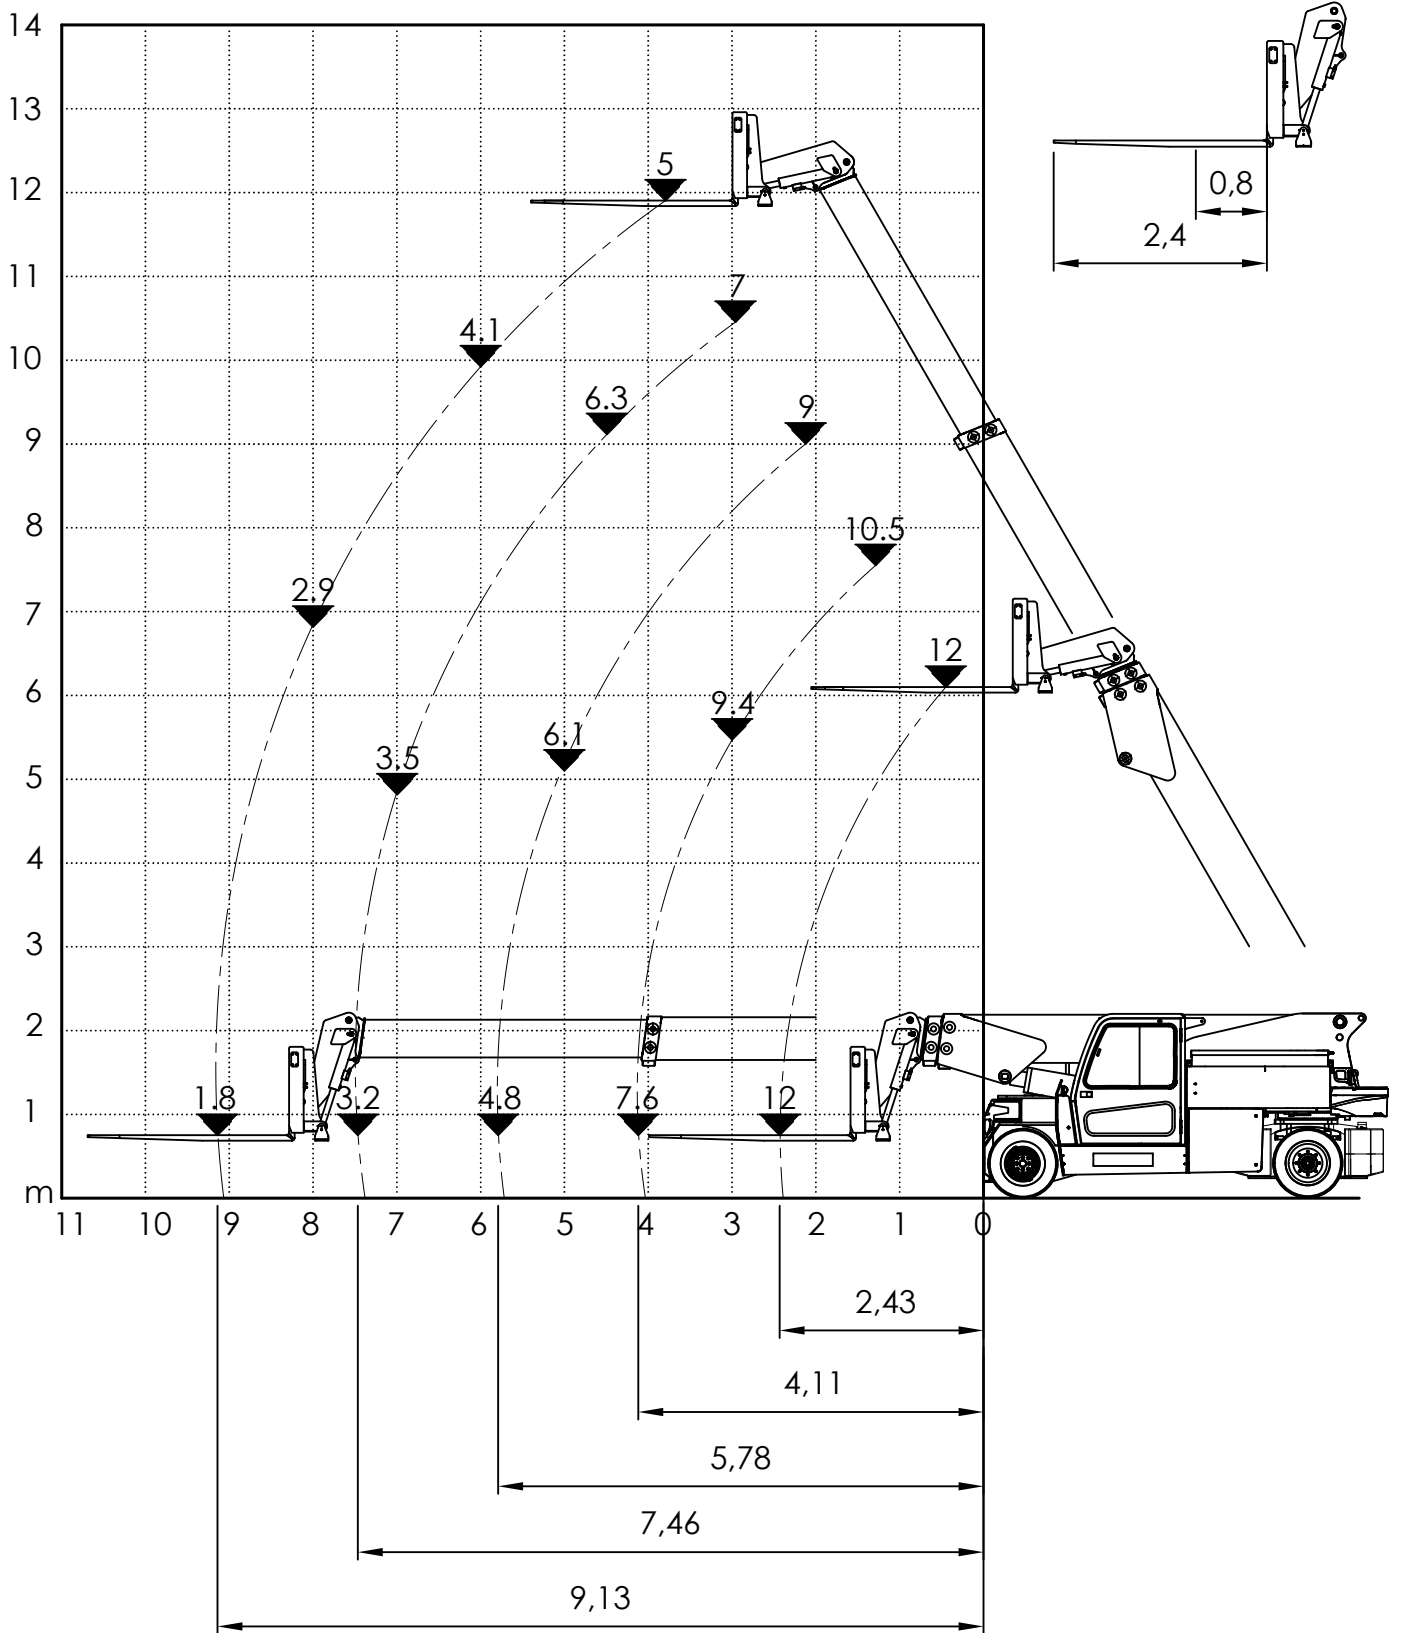

DIAGRAMMA DELLE PORTATE (t)
CAPACITY DIAGRAM (t)
TRAGLASTDIAGRAMM (t)
LASTENDIAGRAM (t)
TABLEAU DES CHARGES (t)
DIAGRAMA DE LAS CARGAS (t)

MC 250 Z1+Z2+Z3

Cod.: 090-DIA-03478
Scala: 1:90