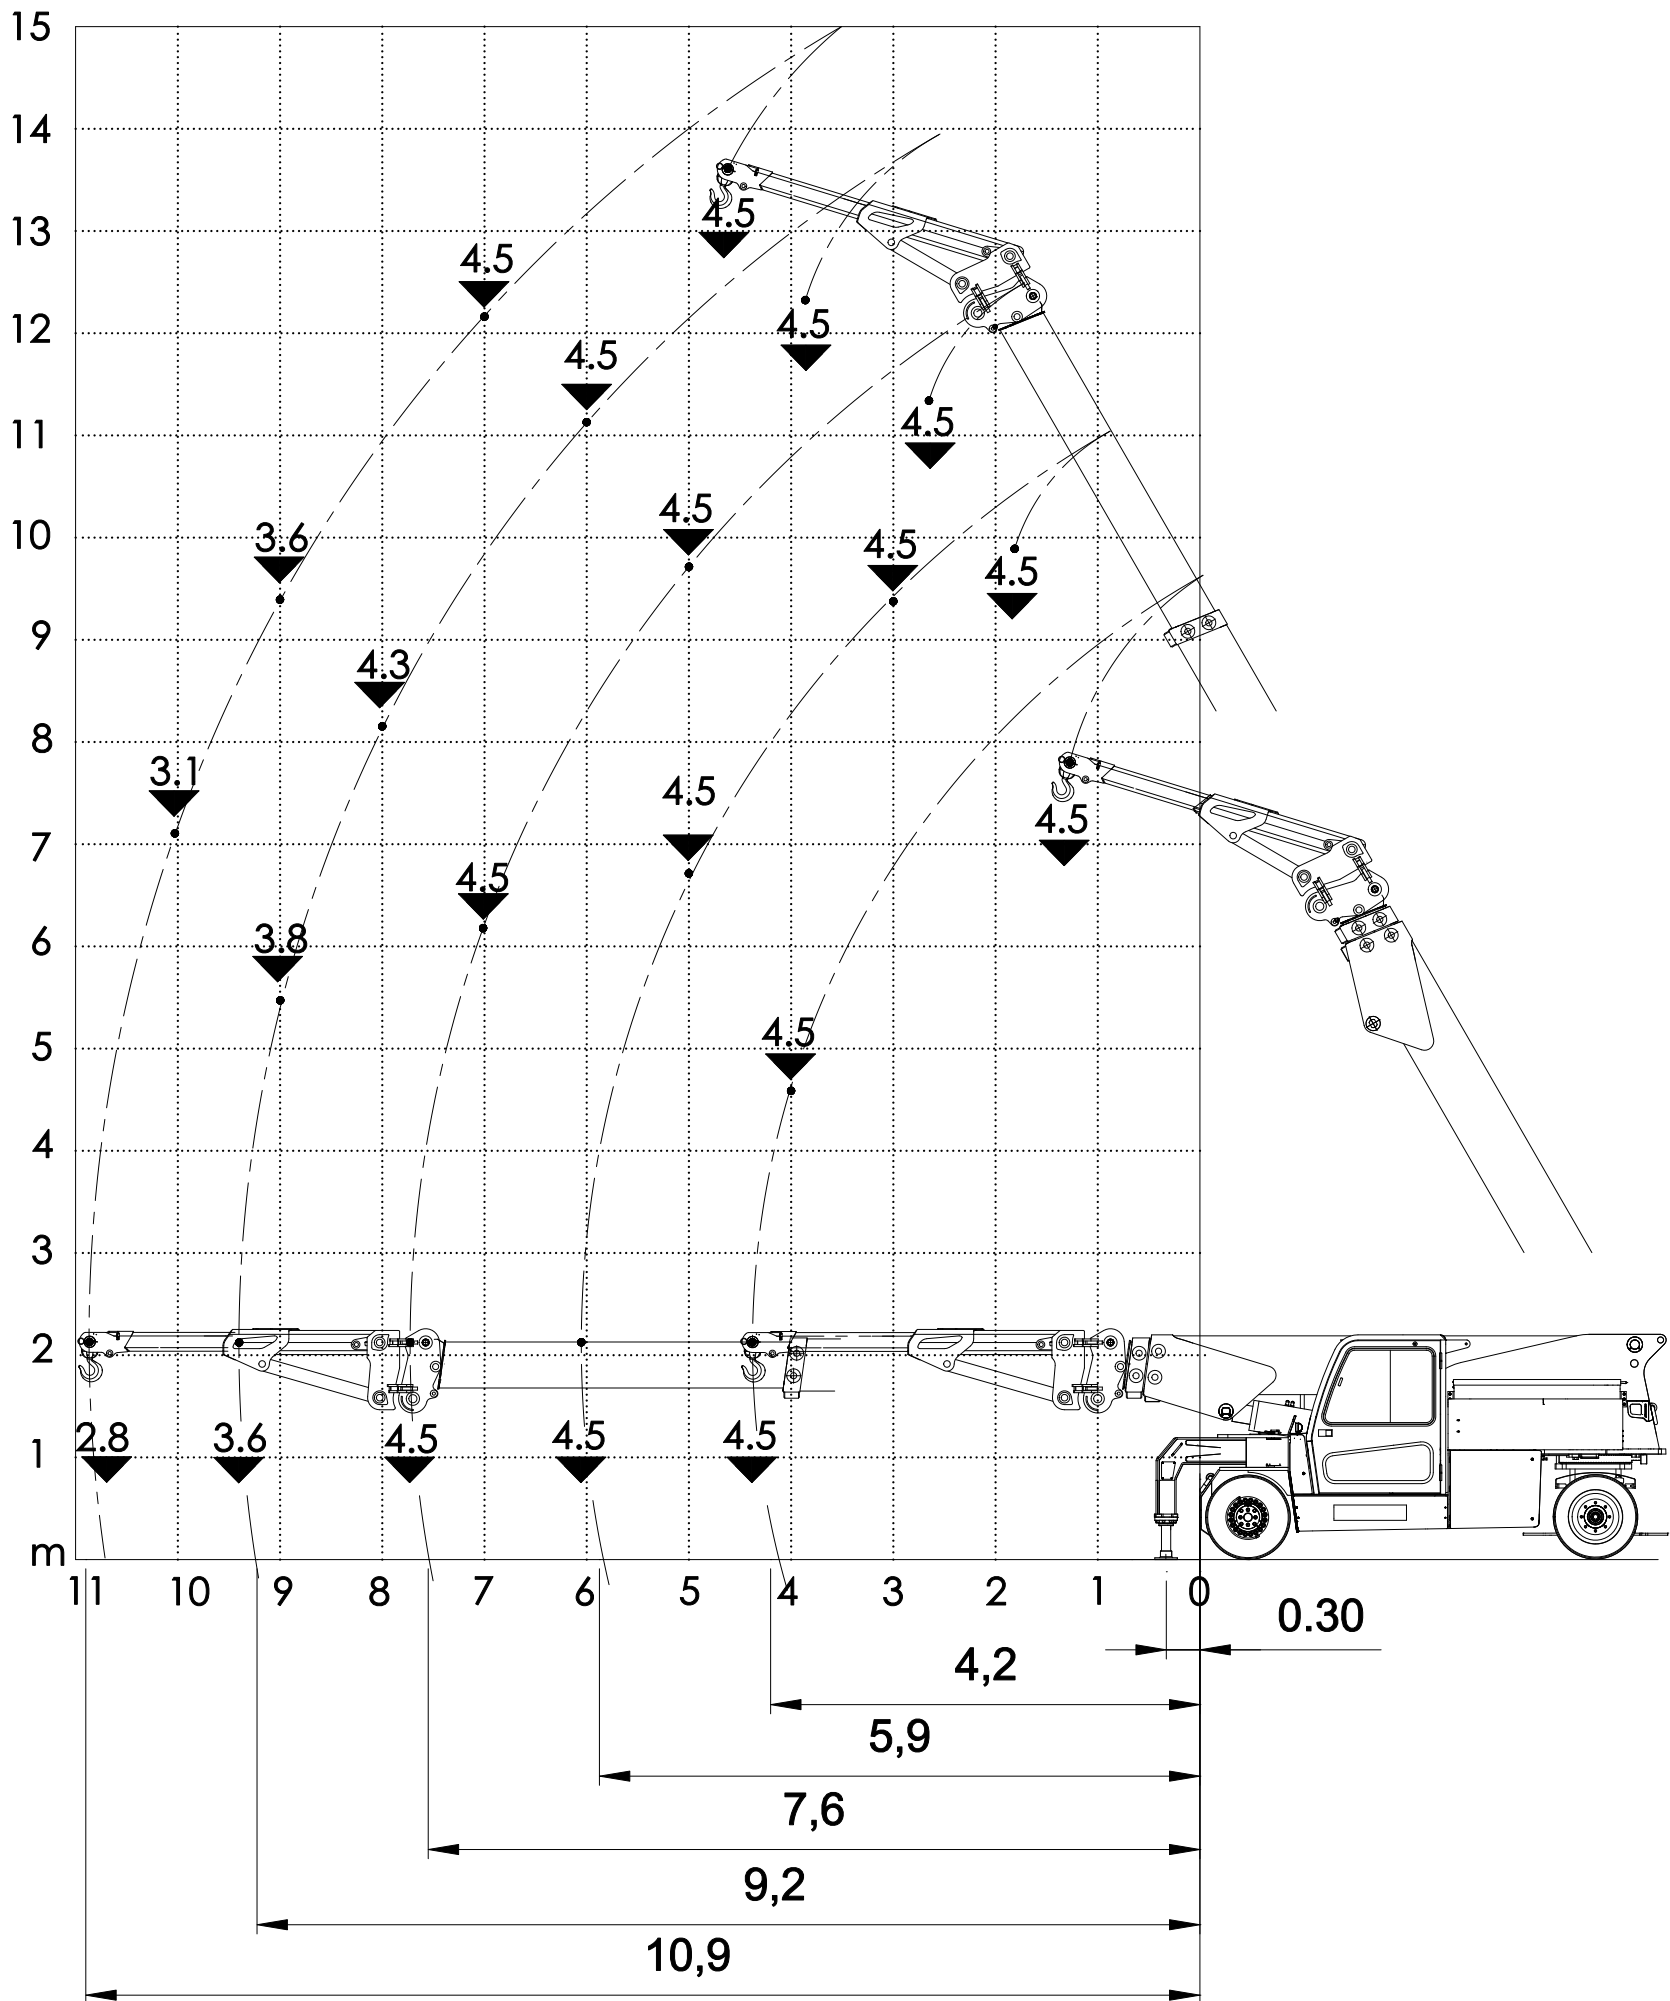

DIAGRAMMA DELLE PORTATE (t)
CAPACITY DIAGRAM (t)
TRAGLASTDIAGRAMM (t)
LASTENDIAGRAM (t)
TABLEAU DES CHARGES (t)
DIAGRAMA DE LAS CARGAS (t)

JMG

MC 250 NZ

Cod.: 090-DIA-02295
Scala: 1:90