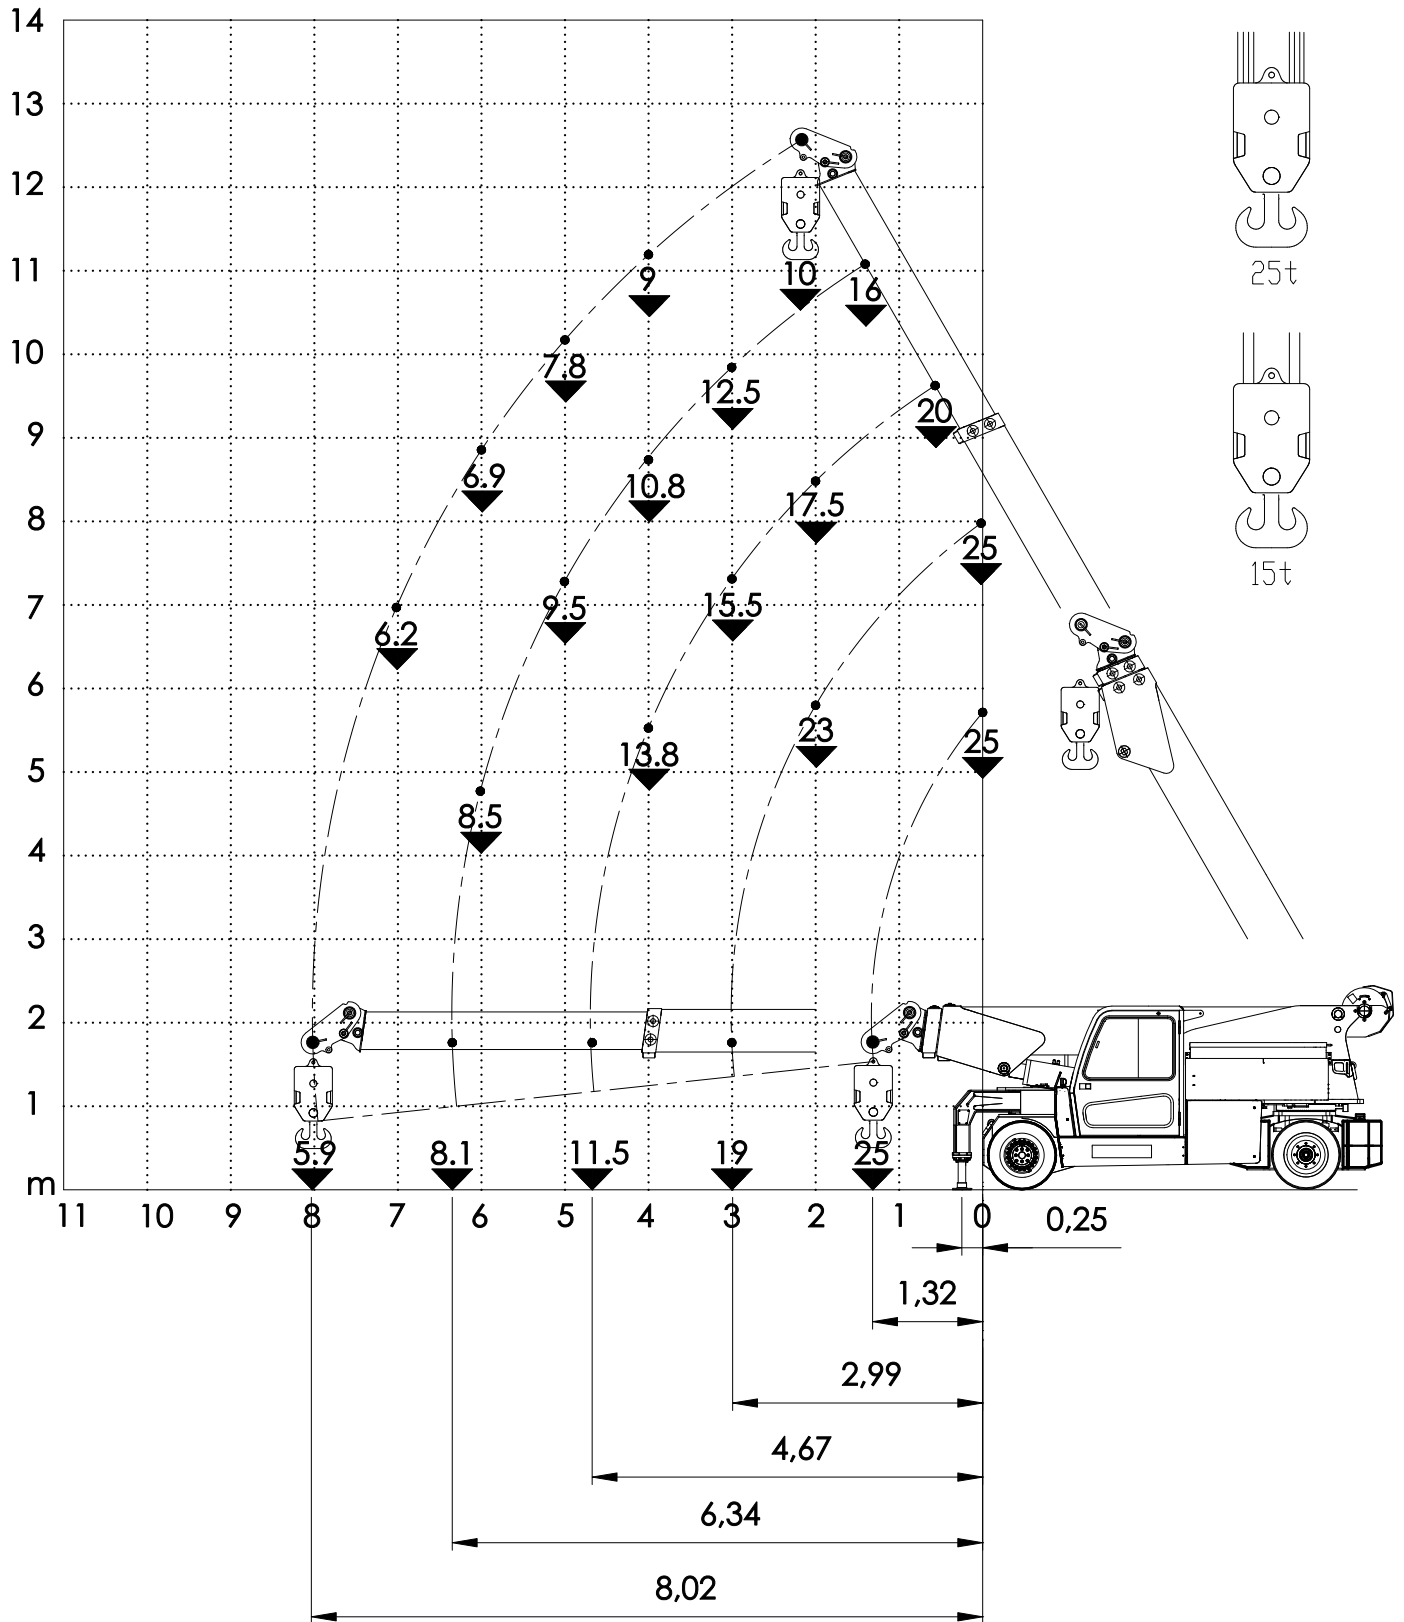

DIAGRAMMA DELLE PORTATE (t)
CAPACITY DIAGRAM (t)
TRAGLASTDIAGRAMM (t)
LASTENDIAGRAM (t)
TABLEAU DES CHARGES (t)
DIAGRAMA DE LAS CARGAS (t)

JMG

MC 250

Cod.: 090-DIA-01383
Scala: 1:90