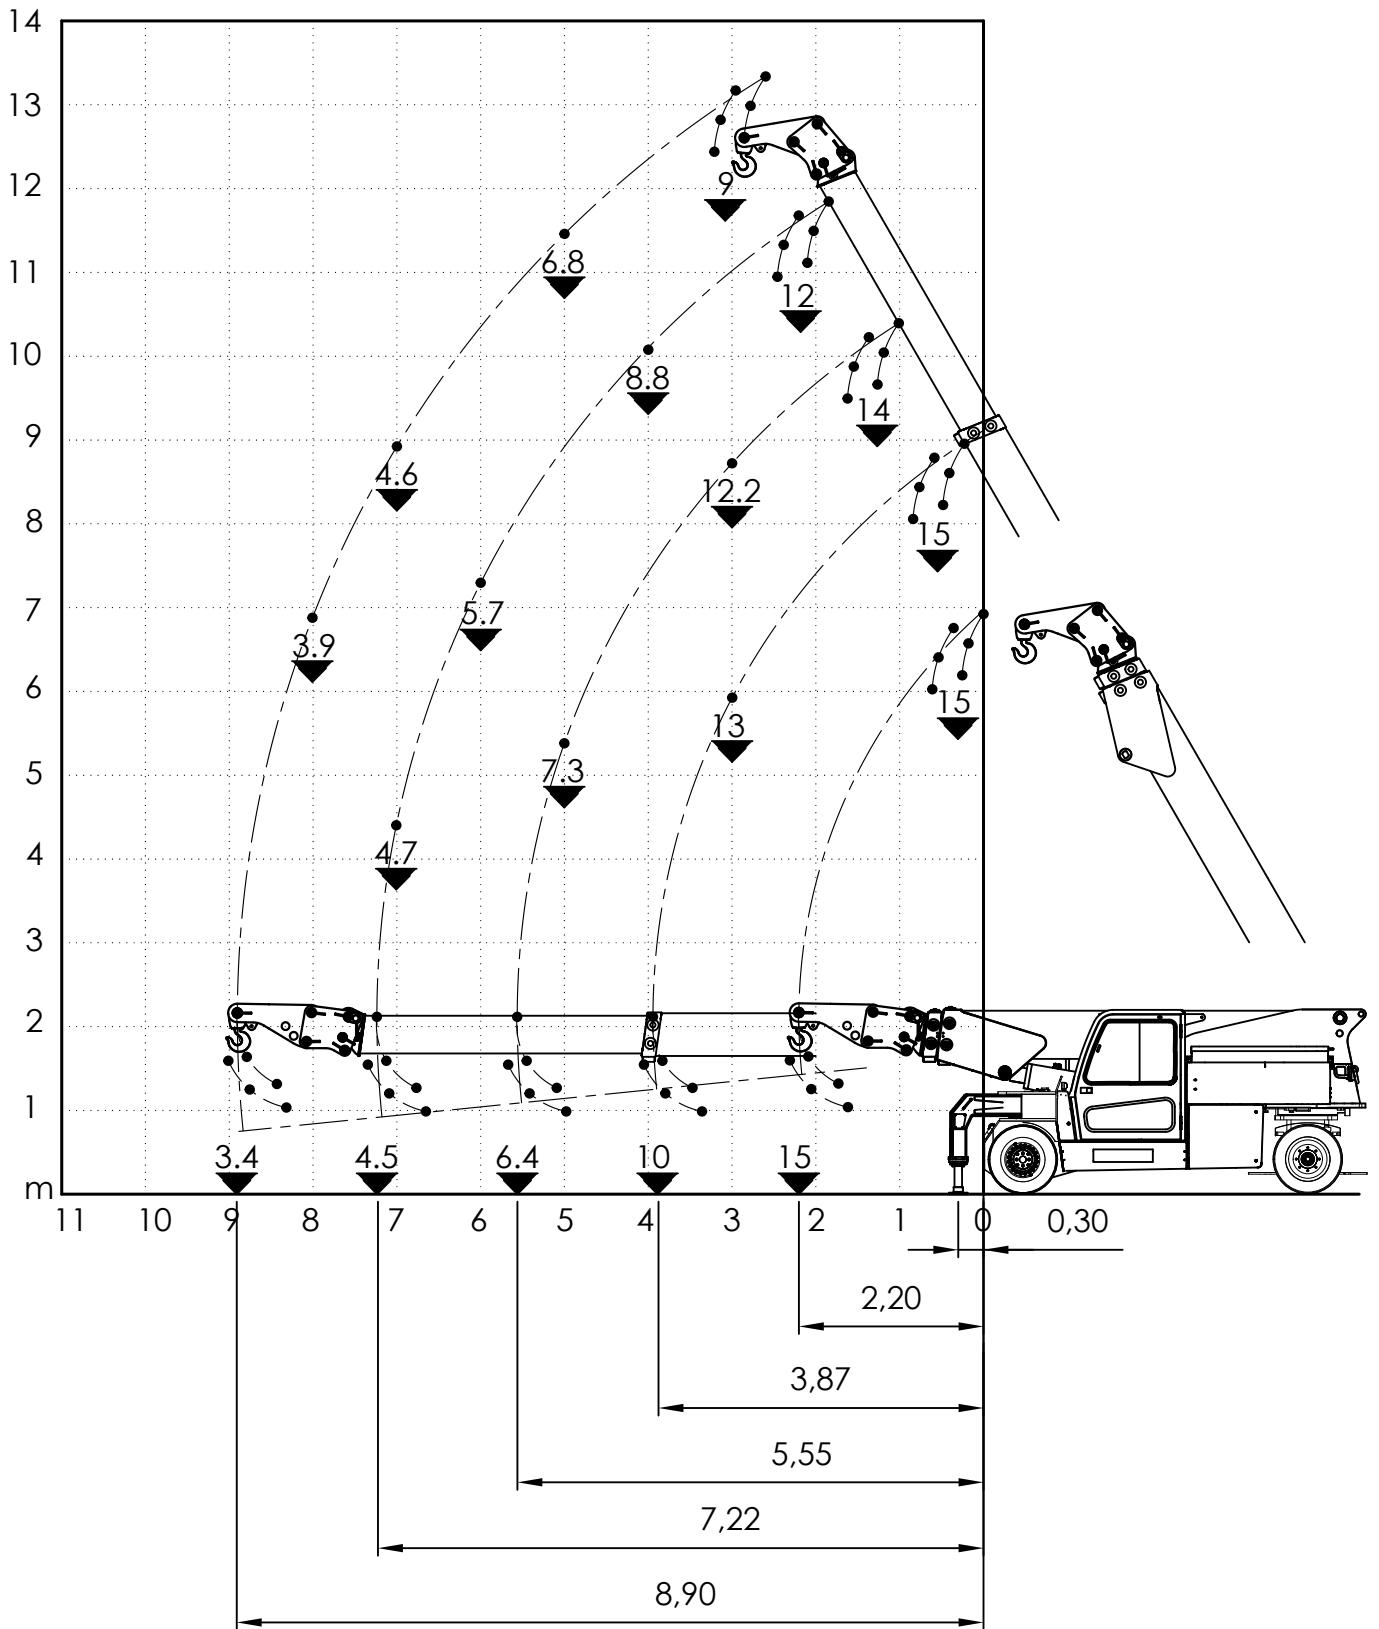

DIAGRAMMA DELLE PORTATE (t)
CAPACITY DIAGRAM (t)
TRAGLASTDIAGRAMM (t)
LASTENDIAGRAM (t)
TABLEAU DES CHARGES (t)
DIAGRAMA DE LAS CARGAS (t)

MC 250

Cod.: 090-DIA-00708
Scala: 1:90