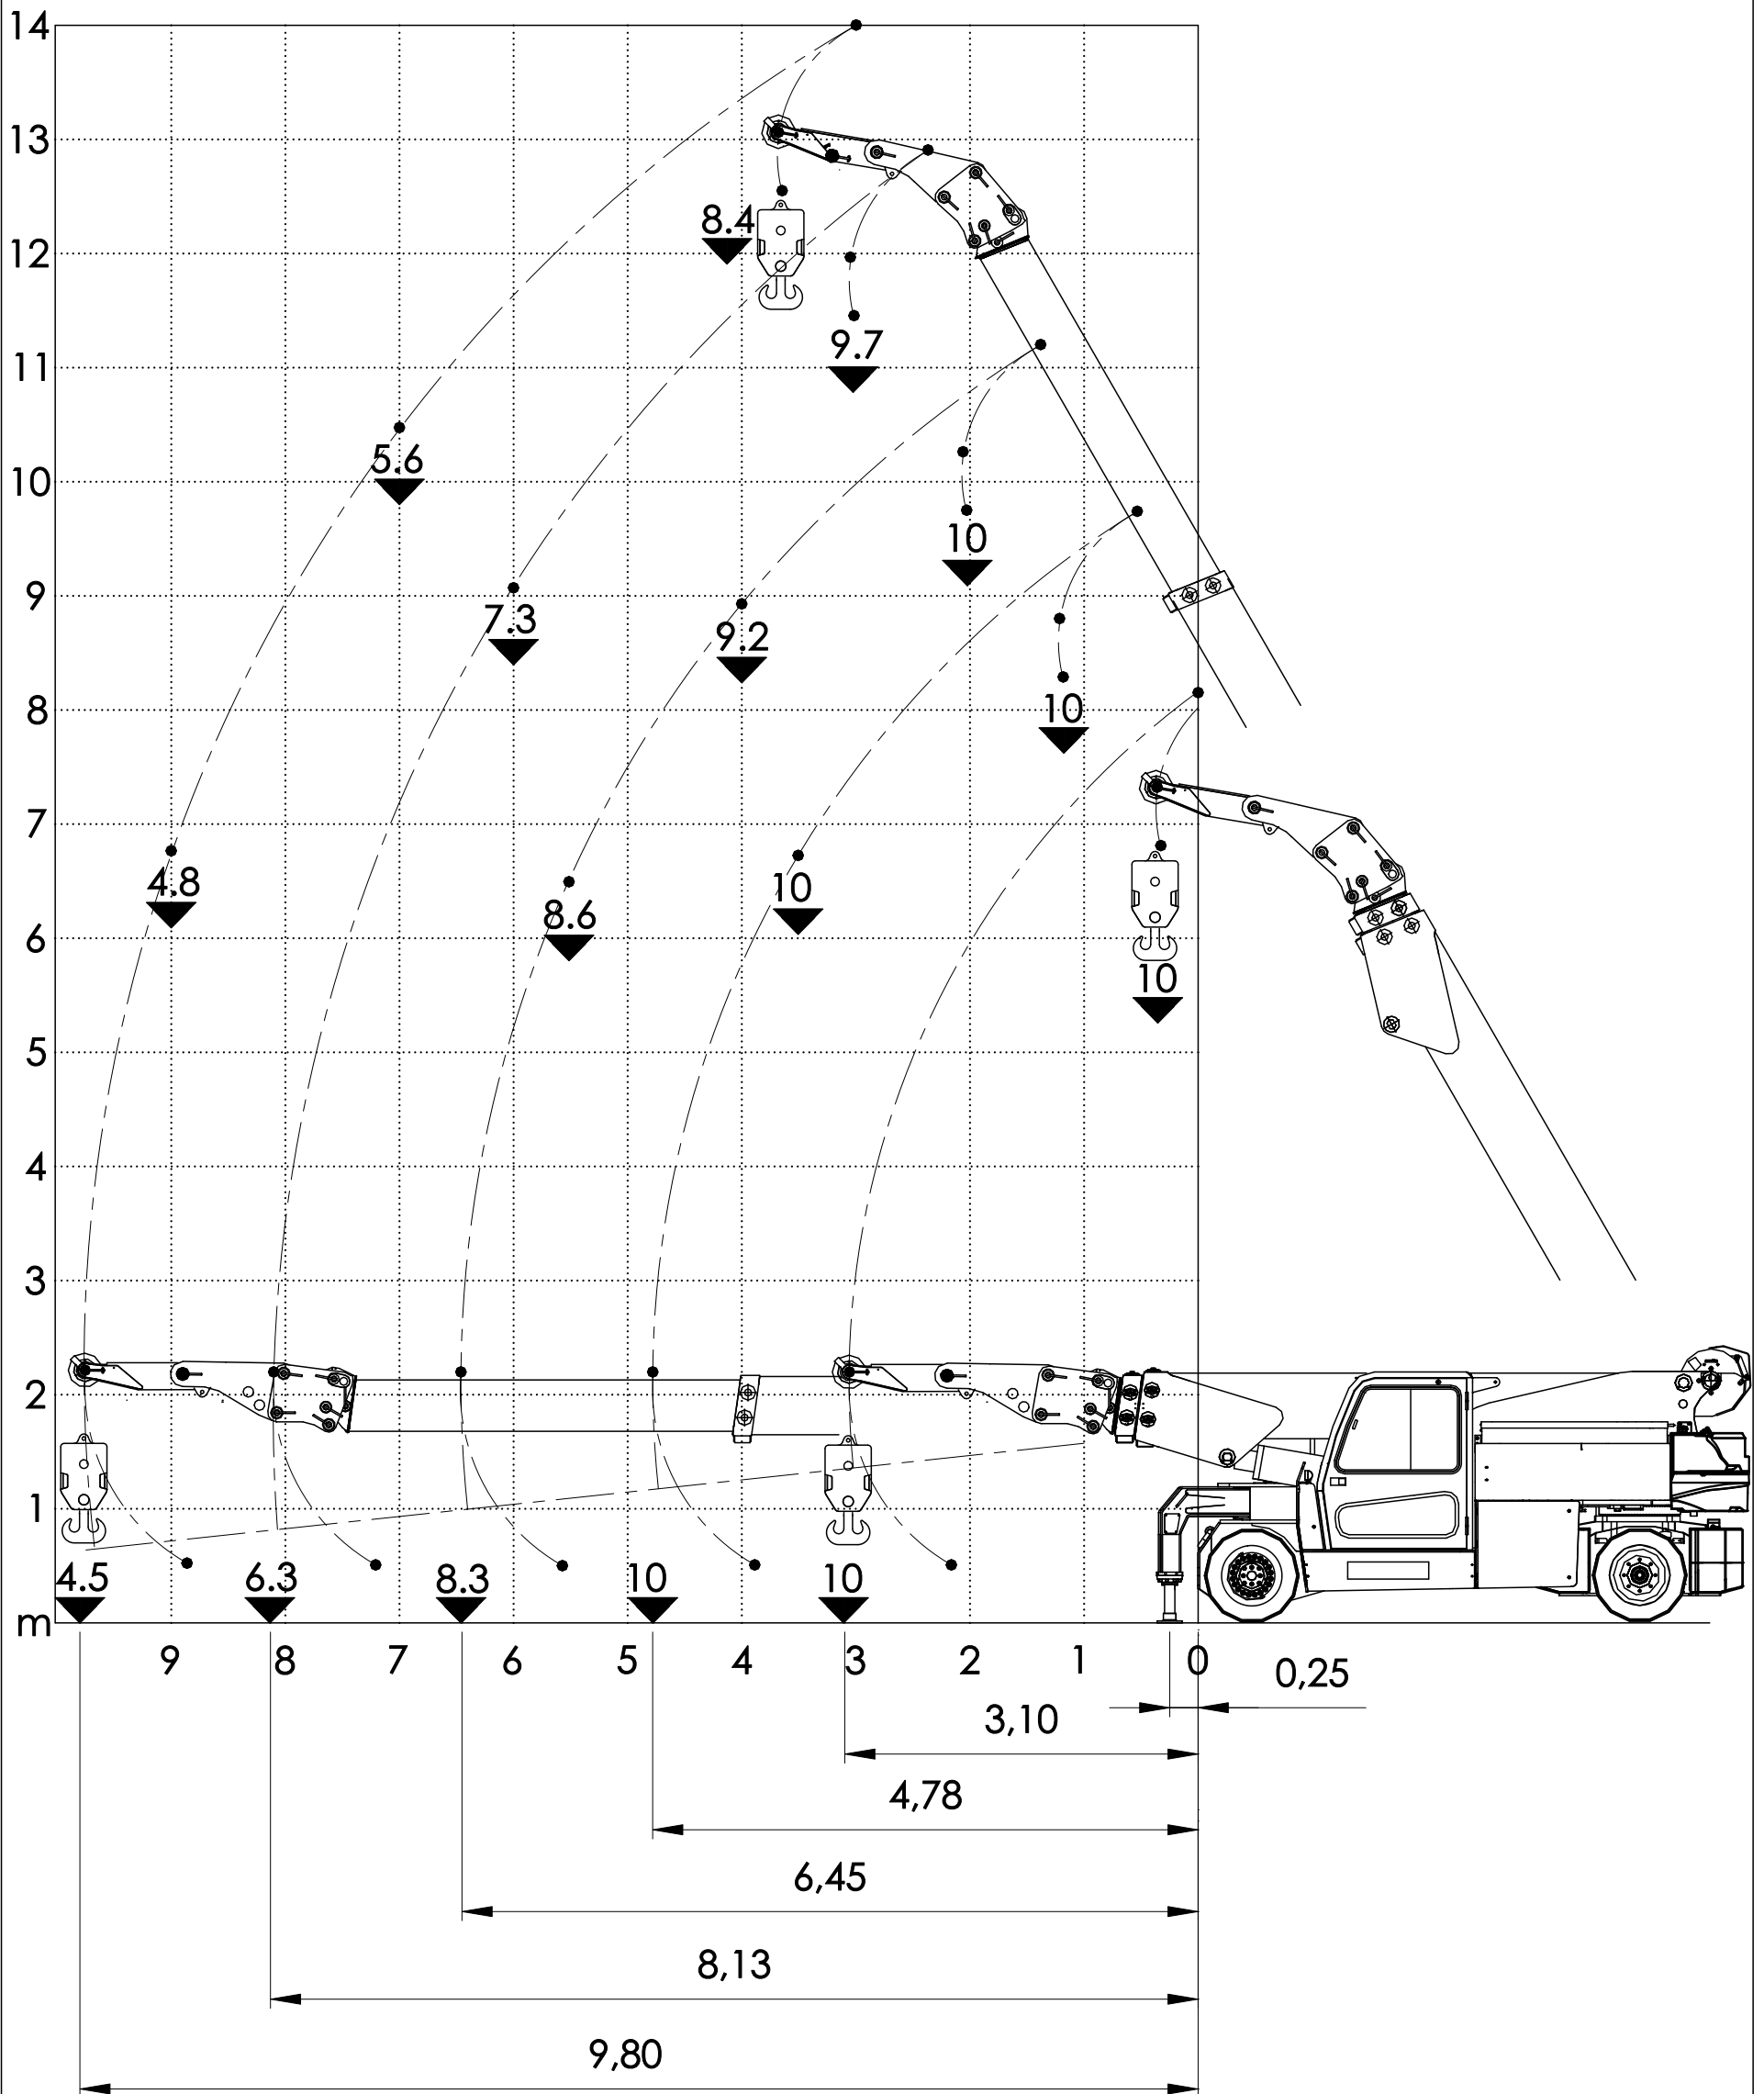

DIAGRAMMA DELLE PORTATE (t)
CAPACITY DIAGRAM (t)
TRAGLASTDIAGRAMM (t)
LASTENDIAGRAMM (t)
TABLEAU DES CHARGES (t)
DIAGRAMA DE LAS CARGAS (t)

JMG

MC 250 Z1+Z2+Z3+Z4

Cod.: 090-DIA-03079
Scala: 1:80