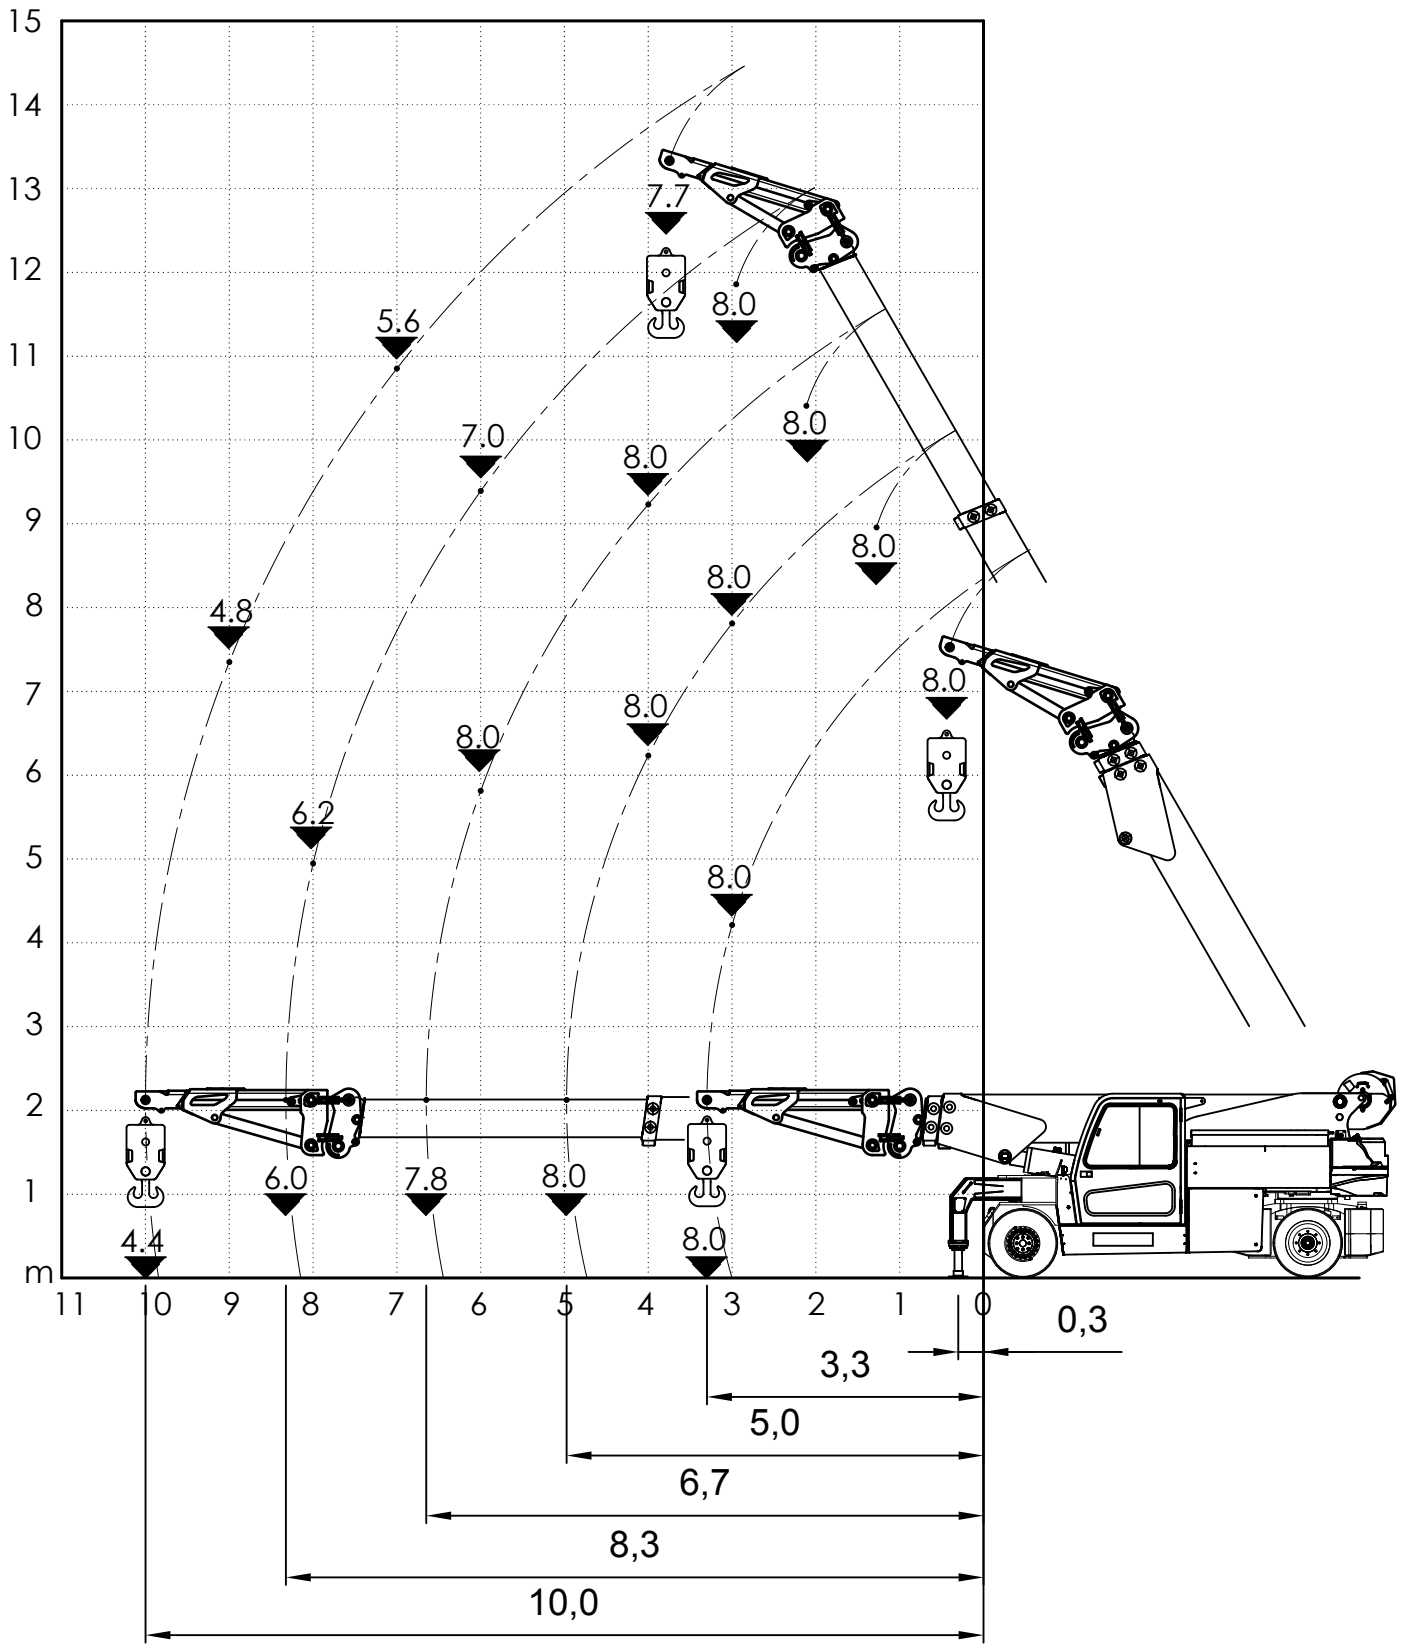

DIAGRAMMA DELLE PORTATE (t)
 CAPACITY DIAGRAM (t)
 TRAGLASTDIAGRAMM (t)
 LASTENDIAGRAM (t)
 TABLEAU DES CHARGES (t)
 DIAGRAMA DE LAS CARGAS (t)

JMG

MC 250 NZ

Cod.: 090-DIA-02320
 Scala: 1:90

DIAGRAMMA DELLE PORTATE (t)
 CAPACITY DIAGRAM (t)
 TRAGLASTDIAGRAMM (t)
 LASTENDIAGRAM (t)
 TABLEAU DES CHARGES (t)
 DIAGRAMA DE LAS CARGAS (t)