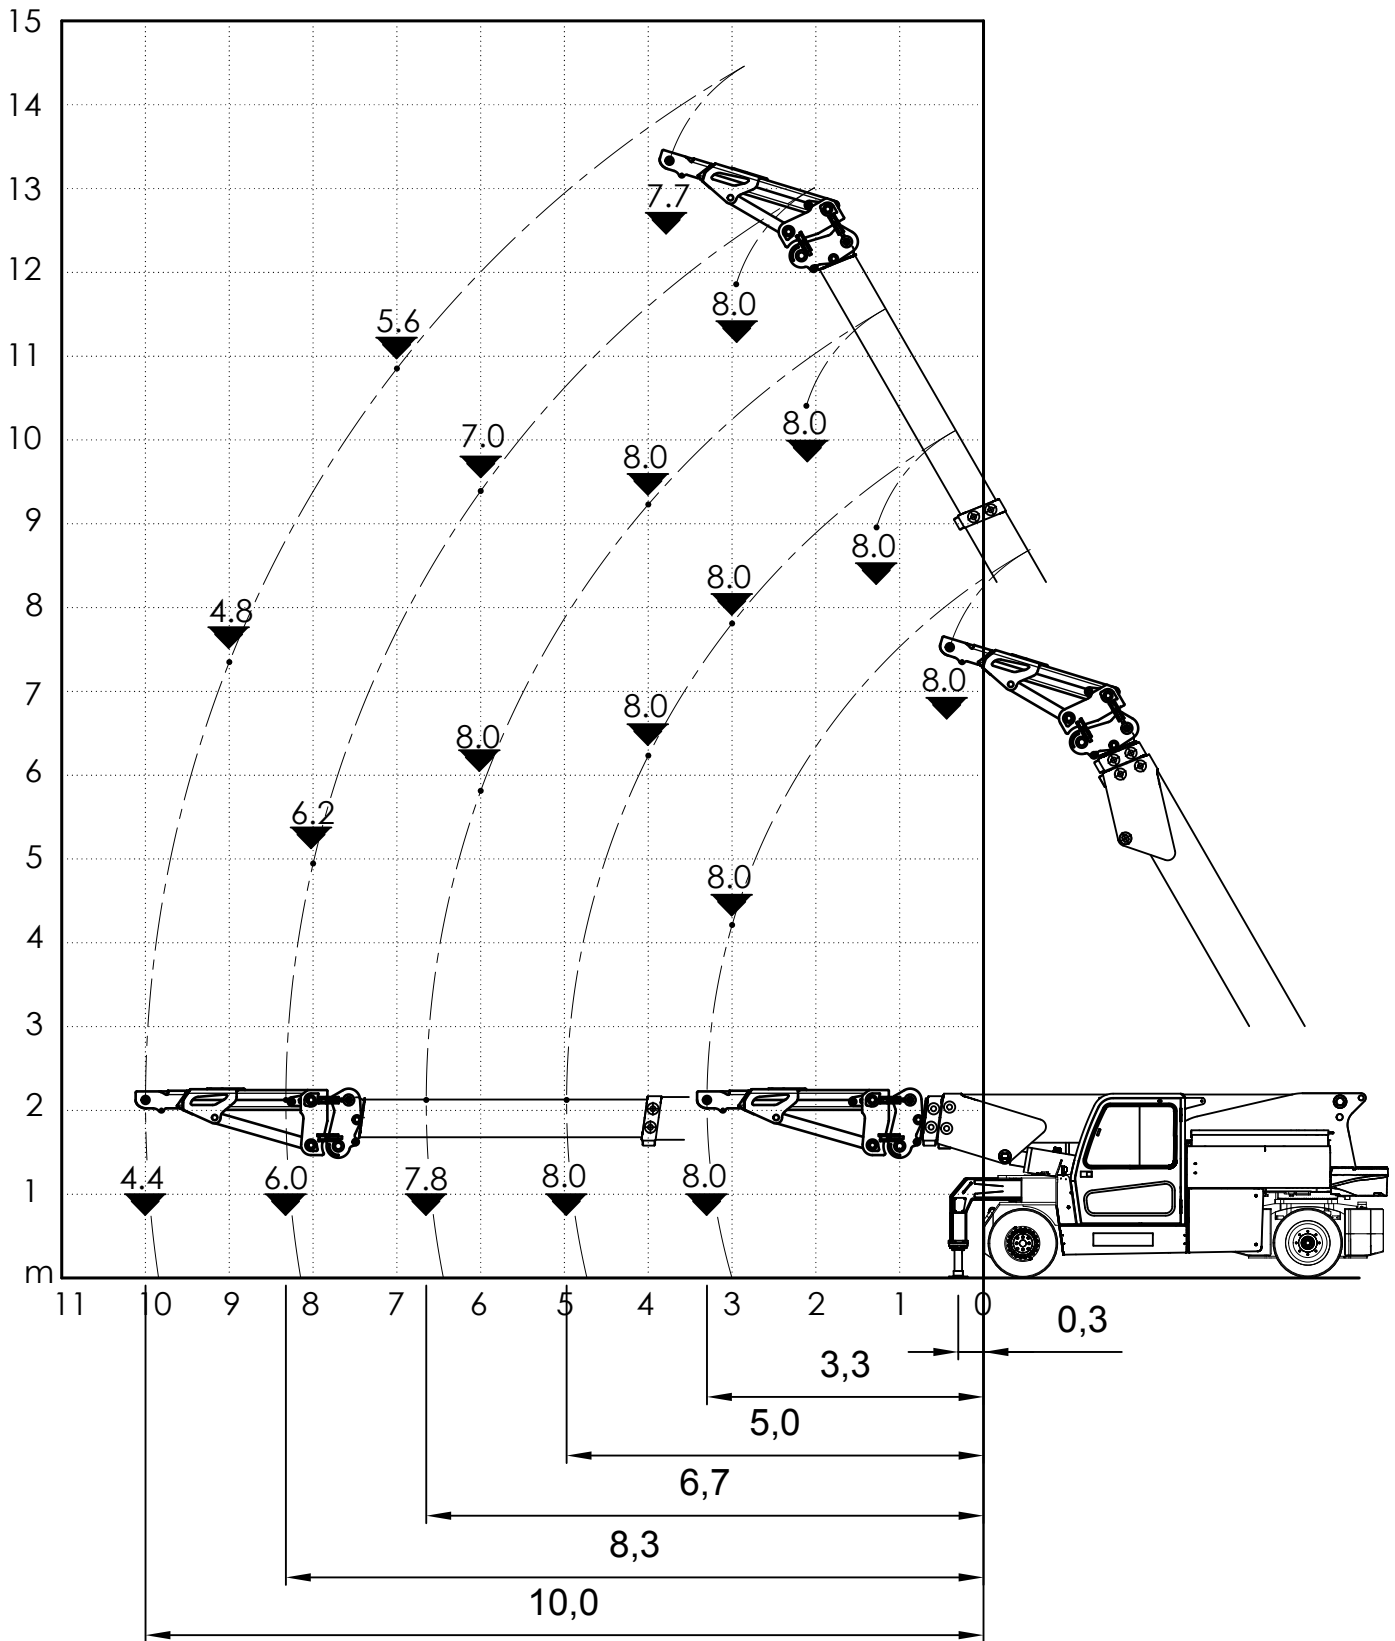

DIAGRAMMA DELLE PORTATE (t)
CAPACITY DIAGRAM (t)
TRAGLASTDIAGRAMM (t)
LASTENDIAGRAM (t)
TABLEAU DES CHARGES (t)
DIAGRAMA DE LAS CARGAS (t)

MC 250 Z1+Z2+Z3

Cod.: 090-DIA-03797
Scala: 1:90