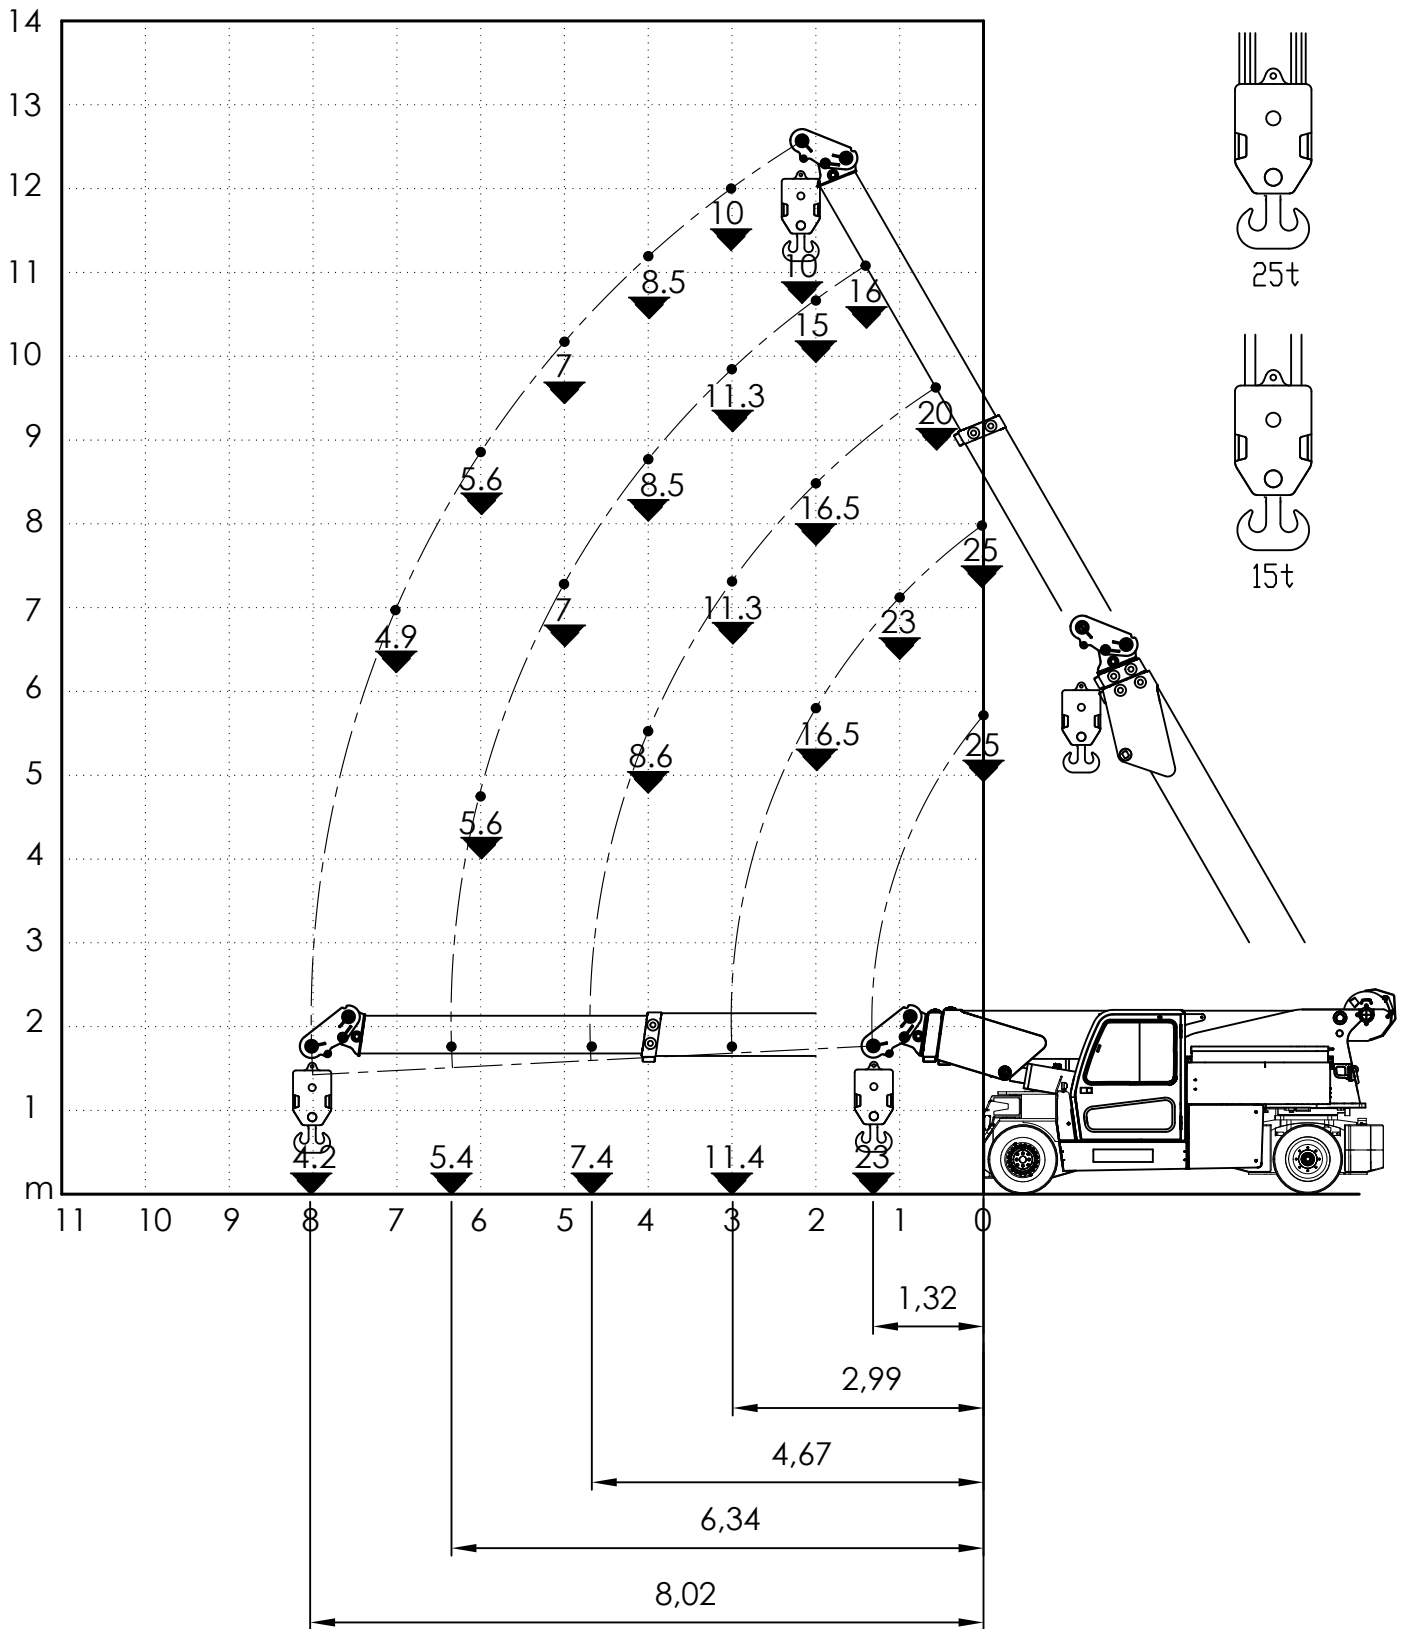

DIAGRAMMA DELLE PORTATE (t)
CAPACITY DIAGRAM (t)
TRAGLASTDIAGRAMM (t)
LASTENDIAGRAM (t)
TABLEAU DES CHARGES (t)
DIAGRAMA DE LAS CARGAS (t)

MC 250

Cod.: 090-DIA-01382
Scala: 1:90