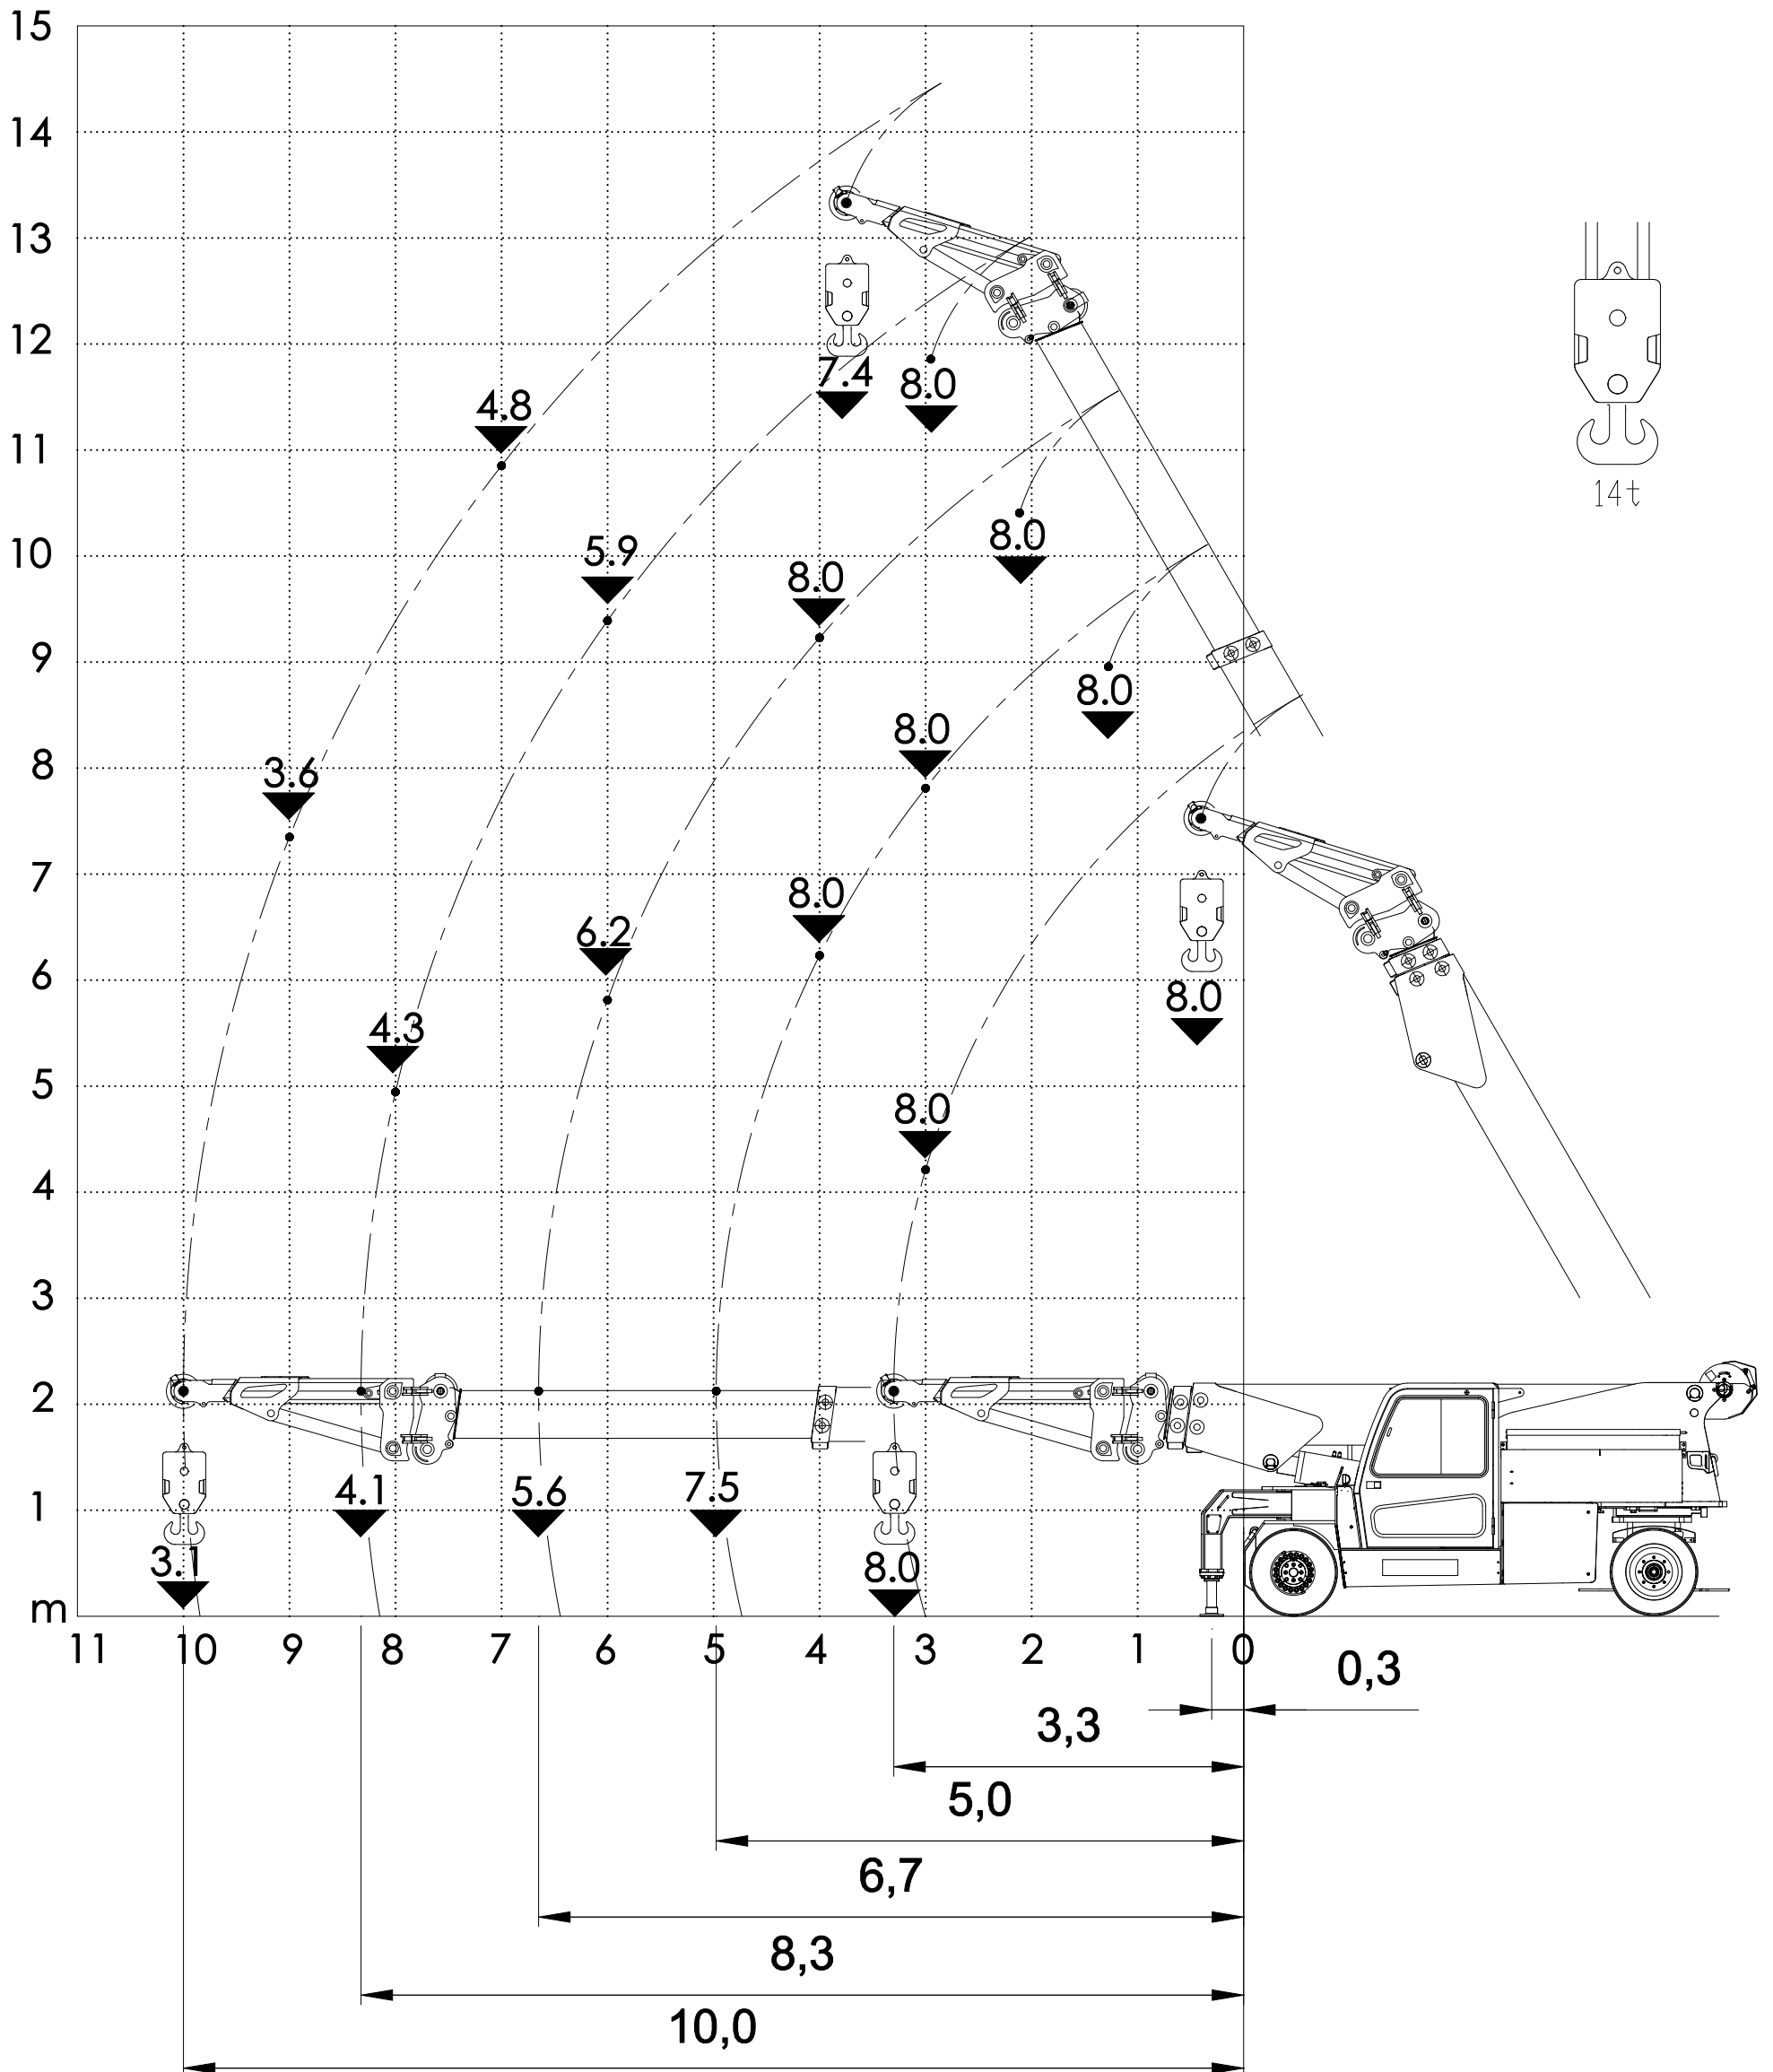

DIAGRAMMA DELLE PORTATE (t)
CAPACITY DIAGRAM (t)
TRAGLASTDIAGRAMM (t)
LASTENDIAGRAM (t)
TABLEAU DES CHARGES (t)
DIAGRAMA DE LAS CARGAS (t)

JMG

MC 250 NZ

Cod.: 090-DIA-02318
Scala: 1:90