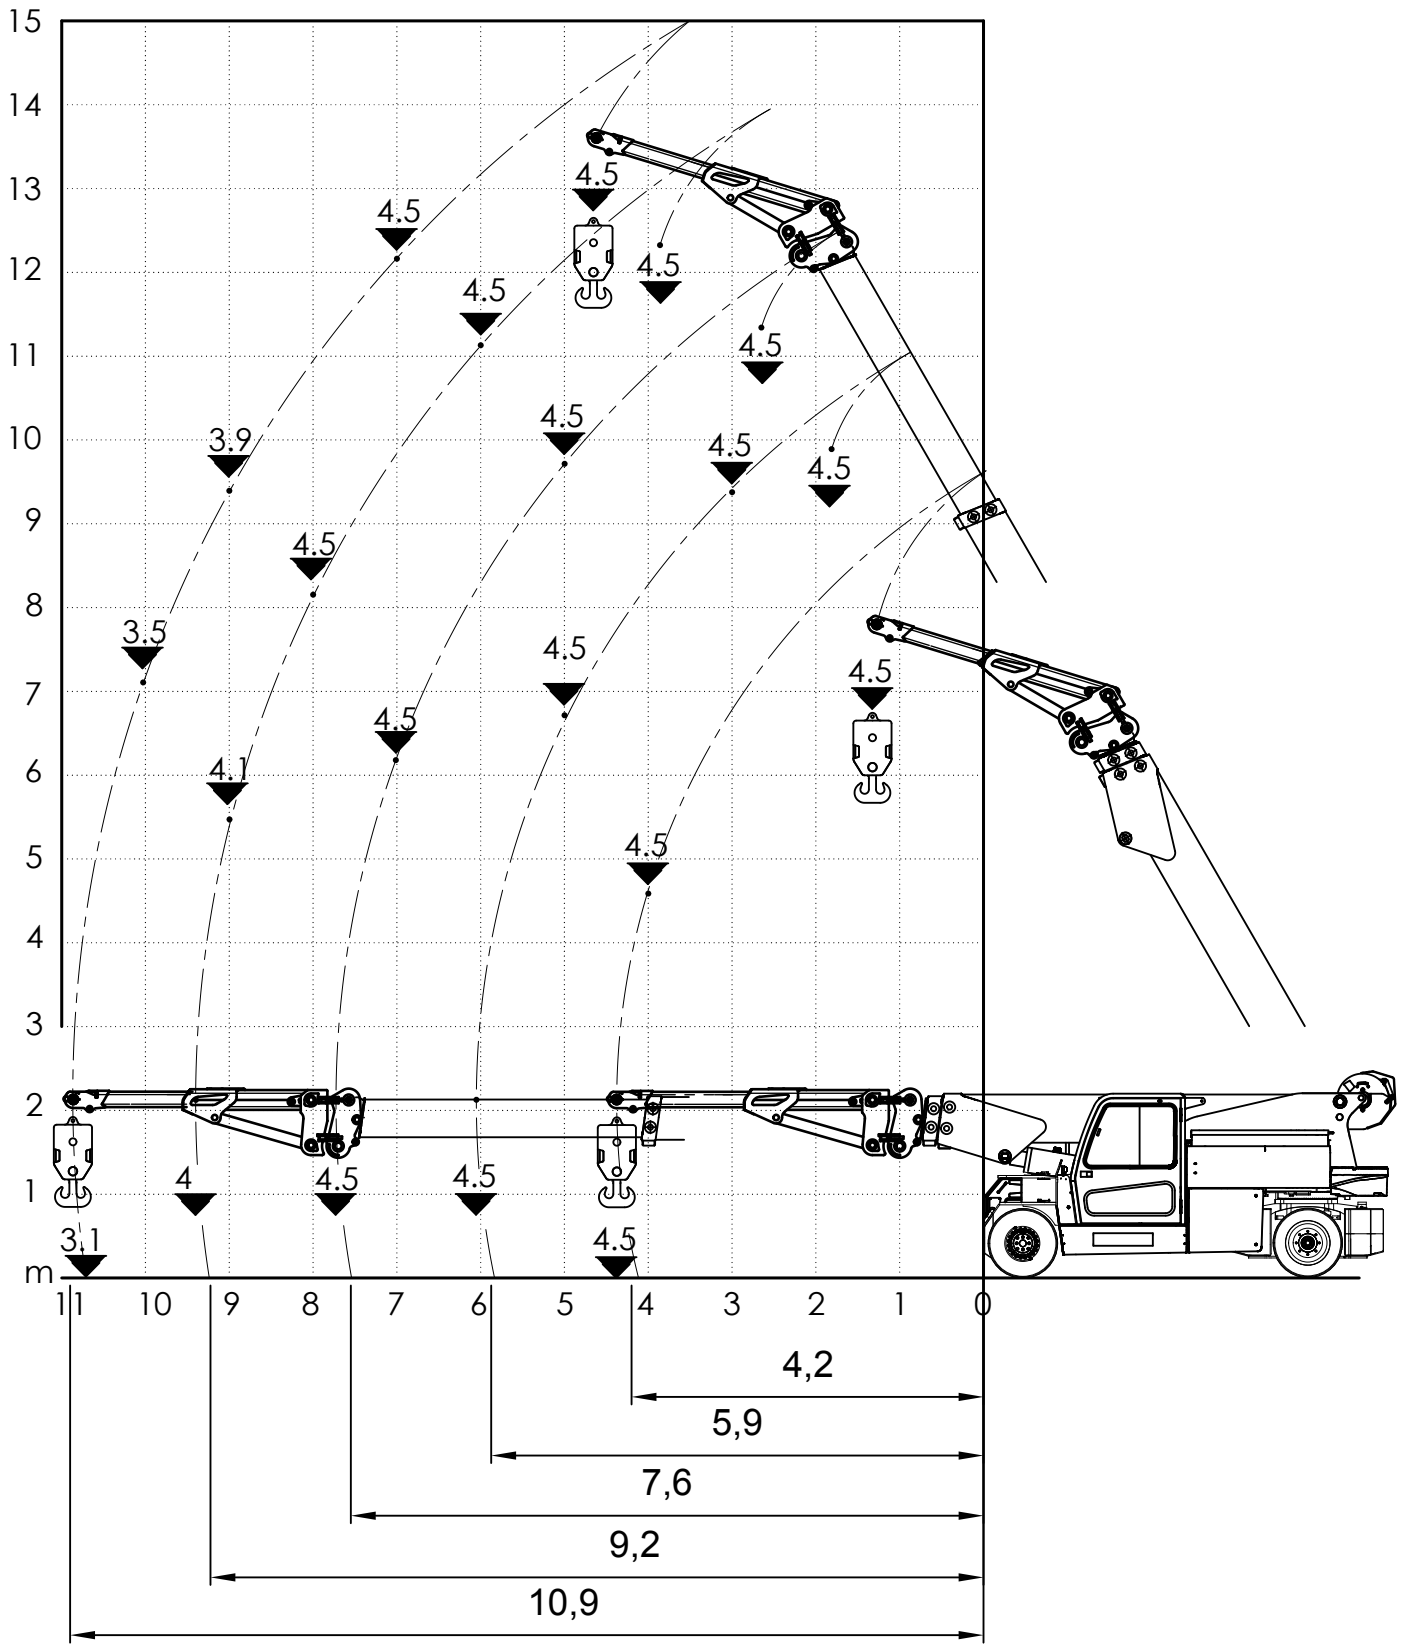

DIAGRAMMA DELLE PORTATE (t)
CAPACITY DIAGRAM (t)
TRAGLASTDIAGRAMM (t)
LASTENDIAGRAM (t)
TABLEAU DES CHARGES (t)
DIAGRAMA DE LAS CARGAS (t)

MC 250 Z1+Z2+Z3

Cod.: 090-DIA-03804
Scala: 1:90