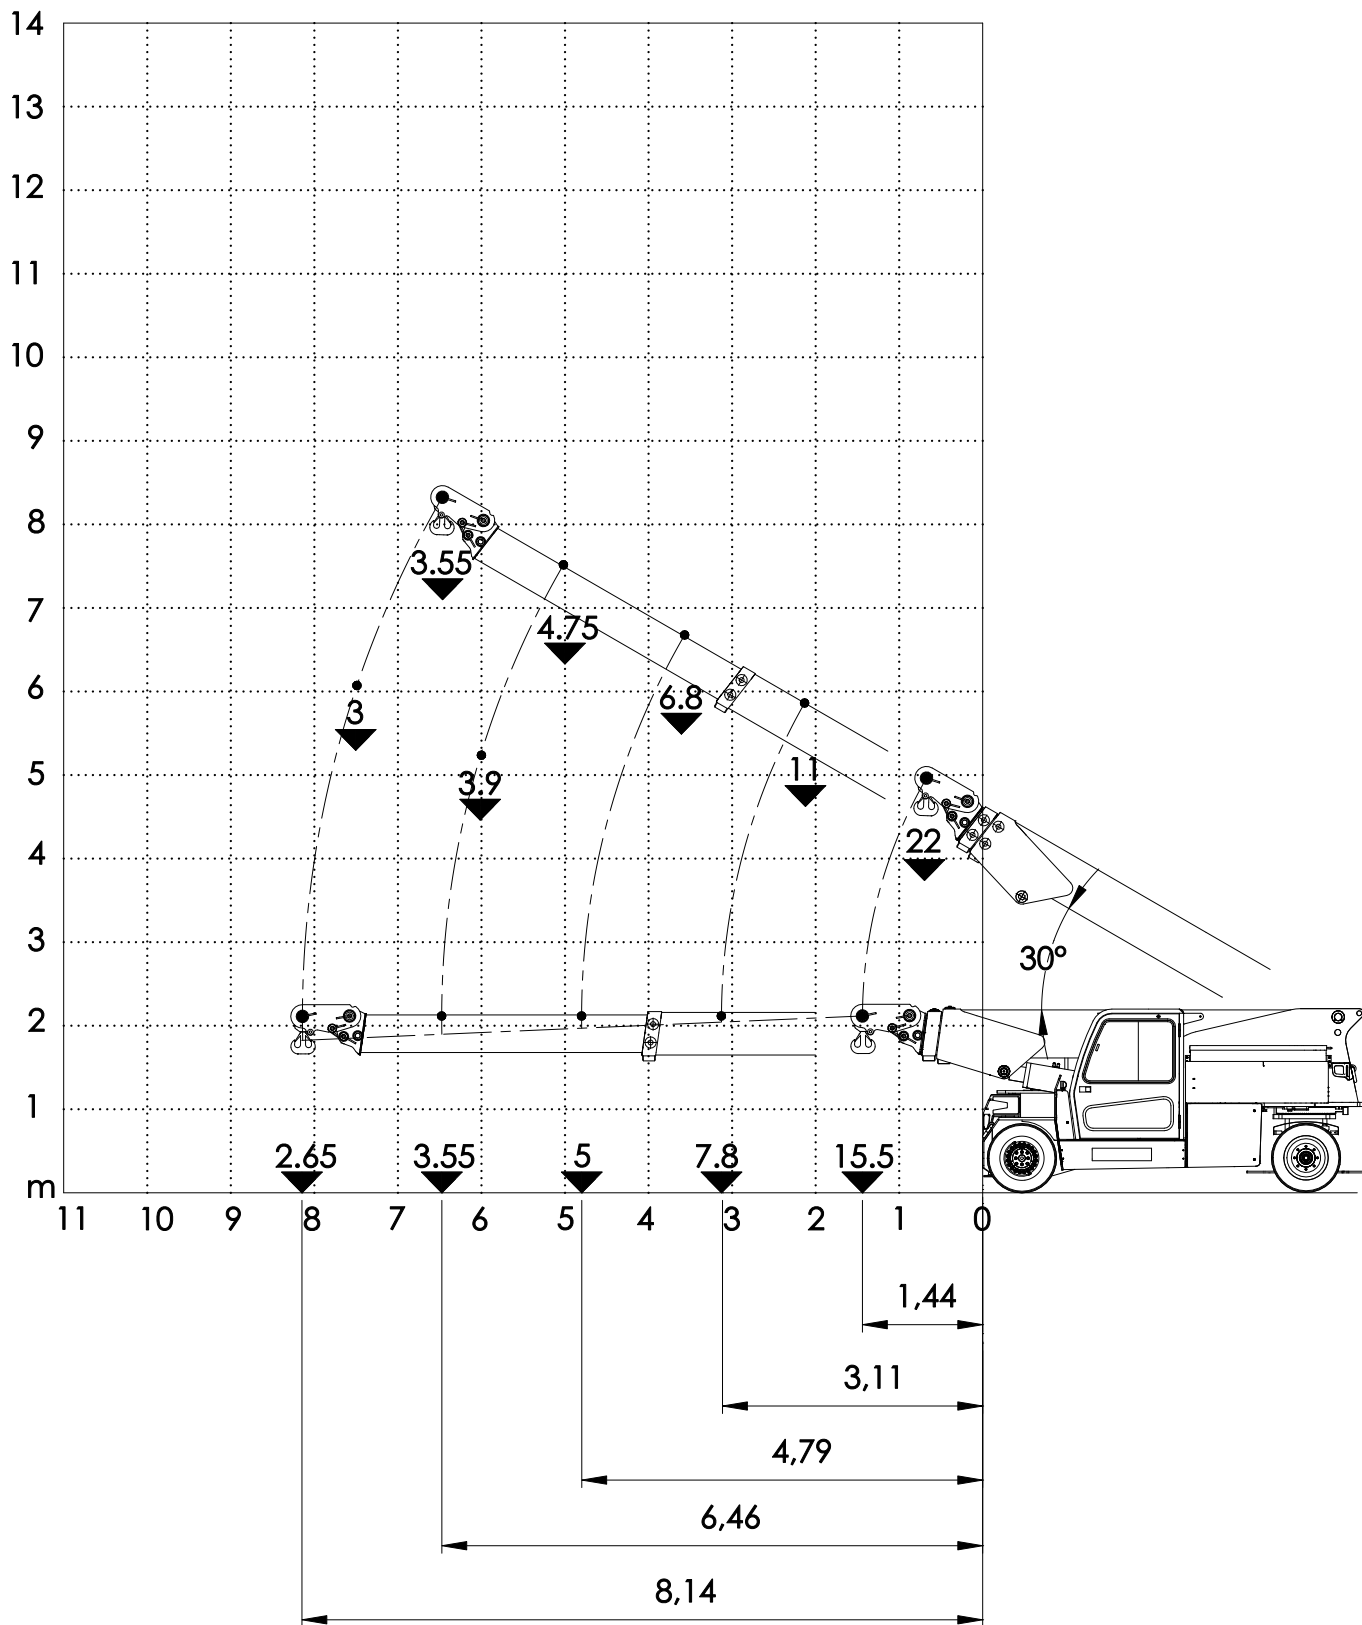

DIAGRAMMA DELLE PORTATE (t)
CAPACITY DIAGRAM (t)
TRAGLASTDIAGRAMM (t)
LASTENDIAGRAM (t)
TABLEAU DES CHARGES (t)
DIAGRAMA DE LAS CARGAS (t)

JMG

MC 250

Cod.: 090-DIA-00700
Scala: 1:90