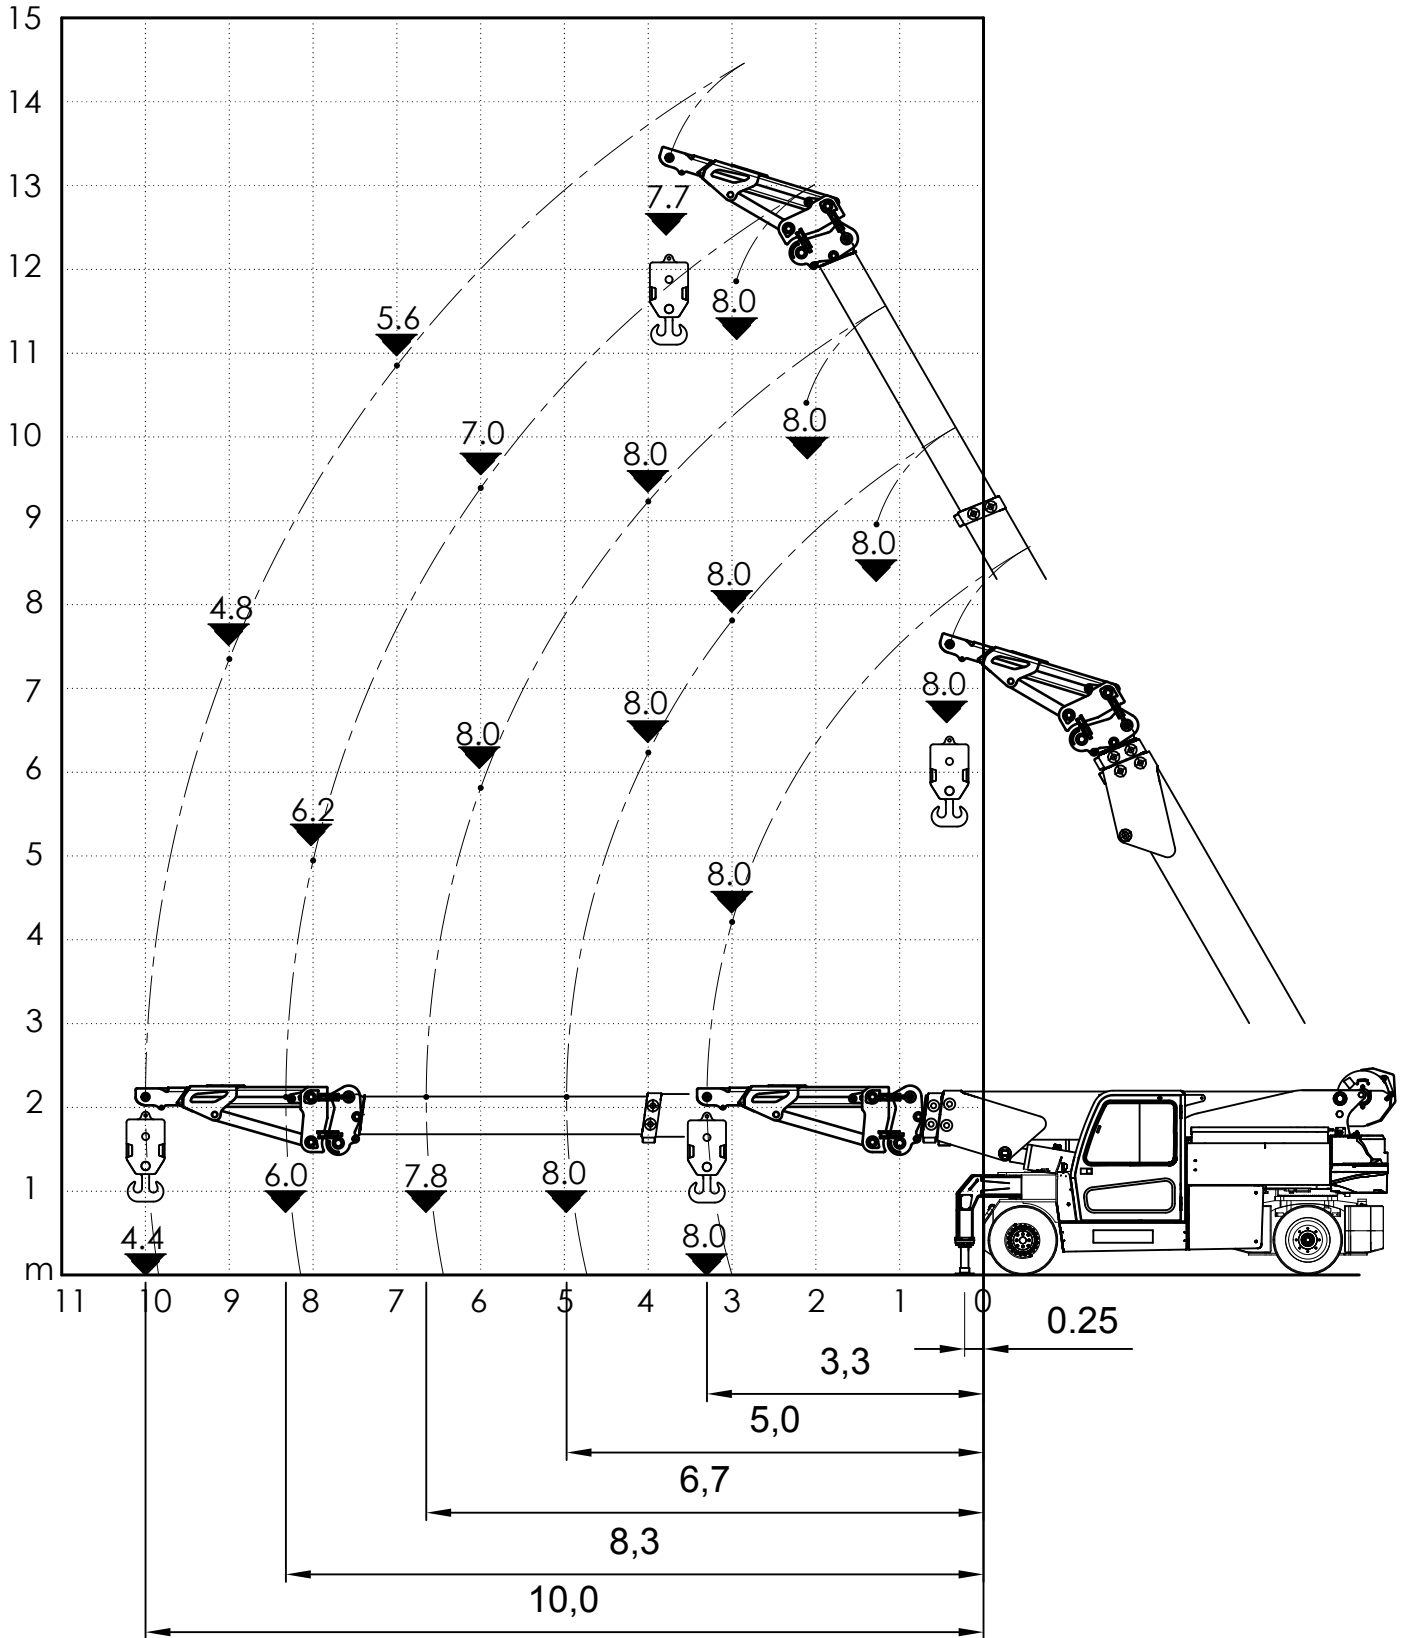

DIAGRAMMA DELLE PORTATE (t)
 CAPACITY DIAGRAM (t)
 TRAGLASTDIAGRAMM (t)
 LASTENDIAGRAM (t)
 TABLEAU DES CHARGES (t)
 DIAGRAMA DE LAS CARGAS (t)

JMG

MC 250 NZ

Cod.: 090-DIA-02316
 Scala: 1:90

DIAGRAMMA DELLE PORTATE (t)
 CAPACITY DIAGRAM (t)
 TRAGLASTDIAGRAMM (t)
 LASTENDIAGRAM (t)
 TABLEAU DES CHARGES (t)
 DIAGRAMA DE LAS CARGAS (t)