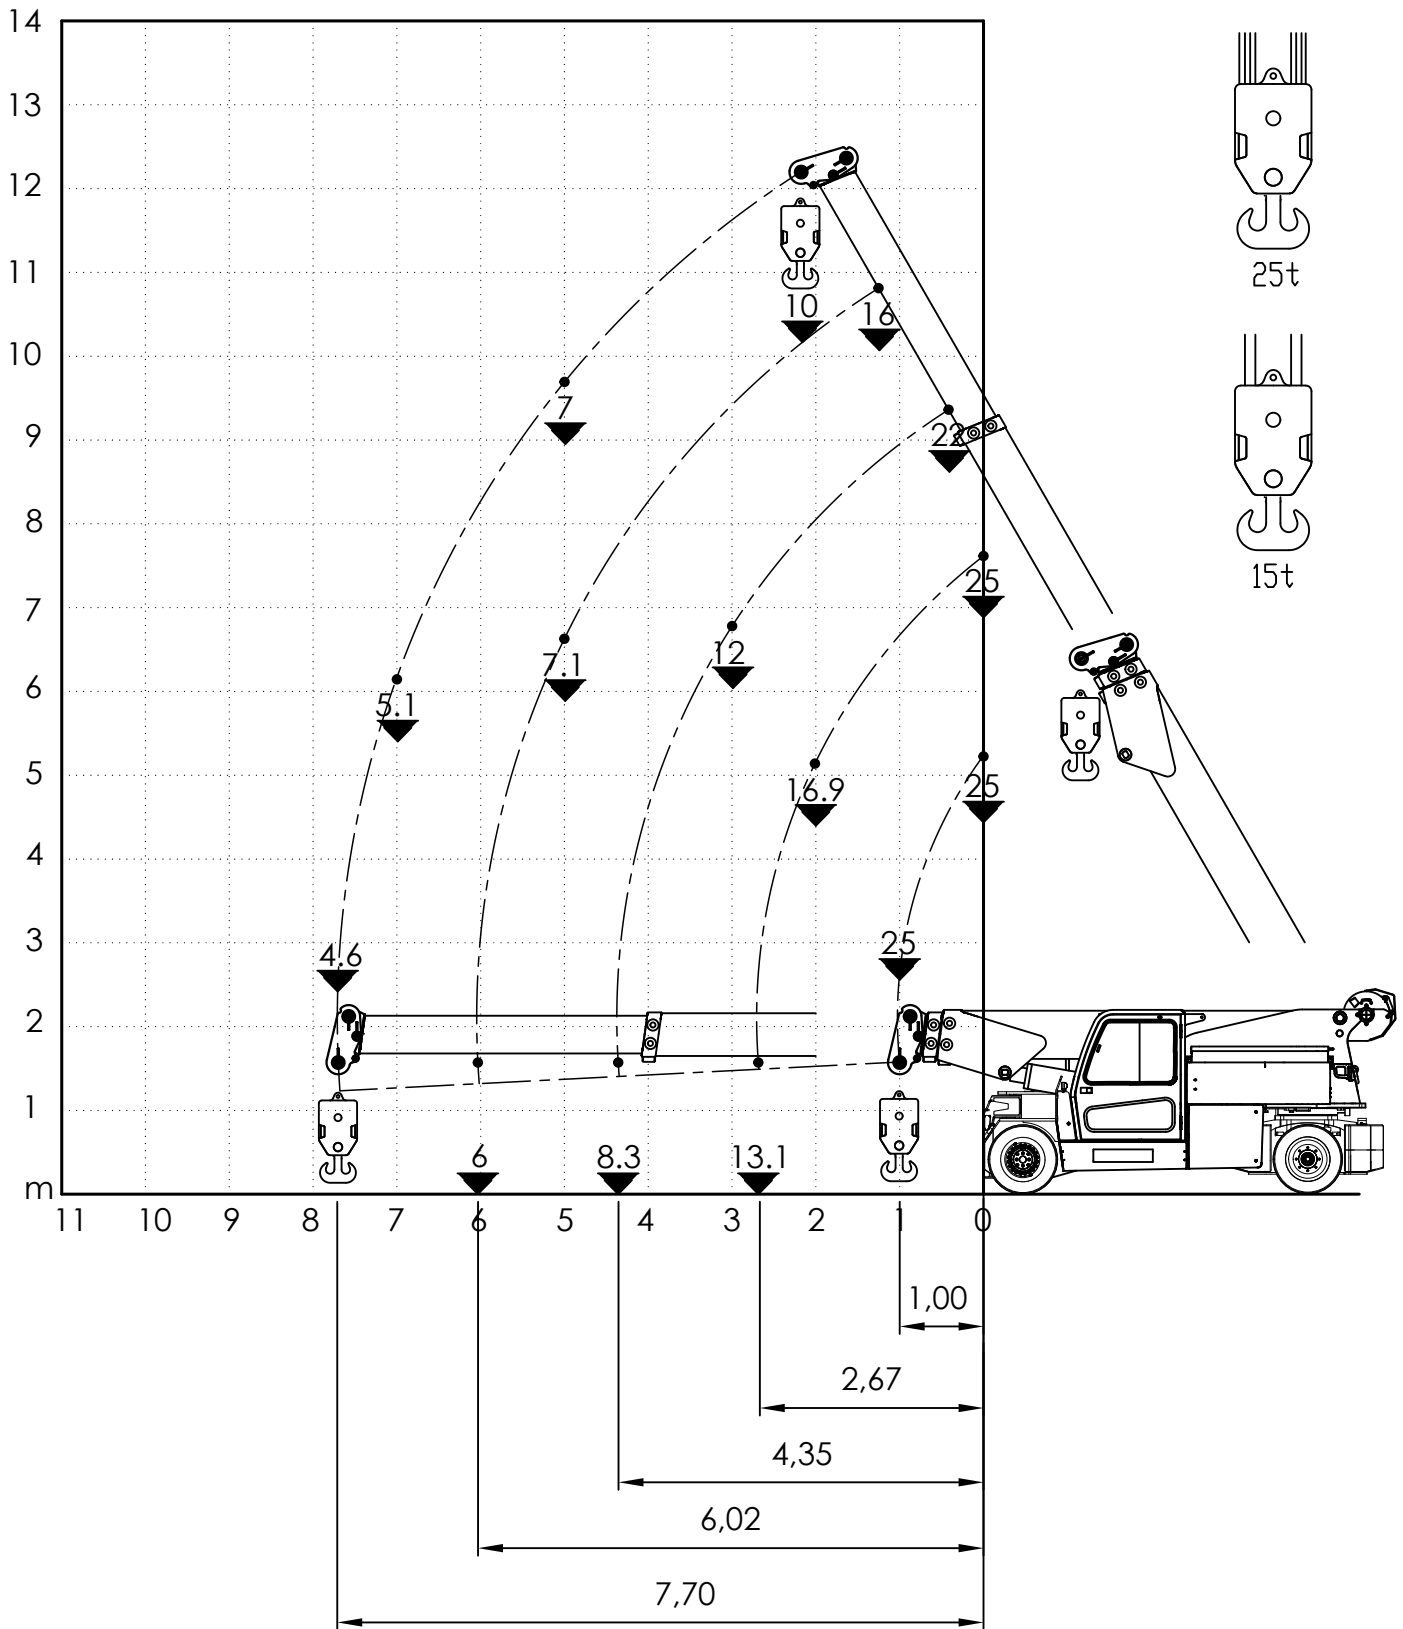

DIAGRAMMA DELLE PORTATE (t)
CAPACITY DIAGRAM (t)
TRAGLASTDIAGRAMM (t)
LASTENDIAGRAM (t)
TABLEAU DES CHARGES (t)
DIAGRAMA DE LAS CARGAS (t)

MC 250

Cod.: 090-DIA-01376
Scala: 1:90