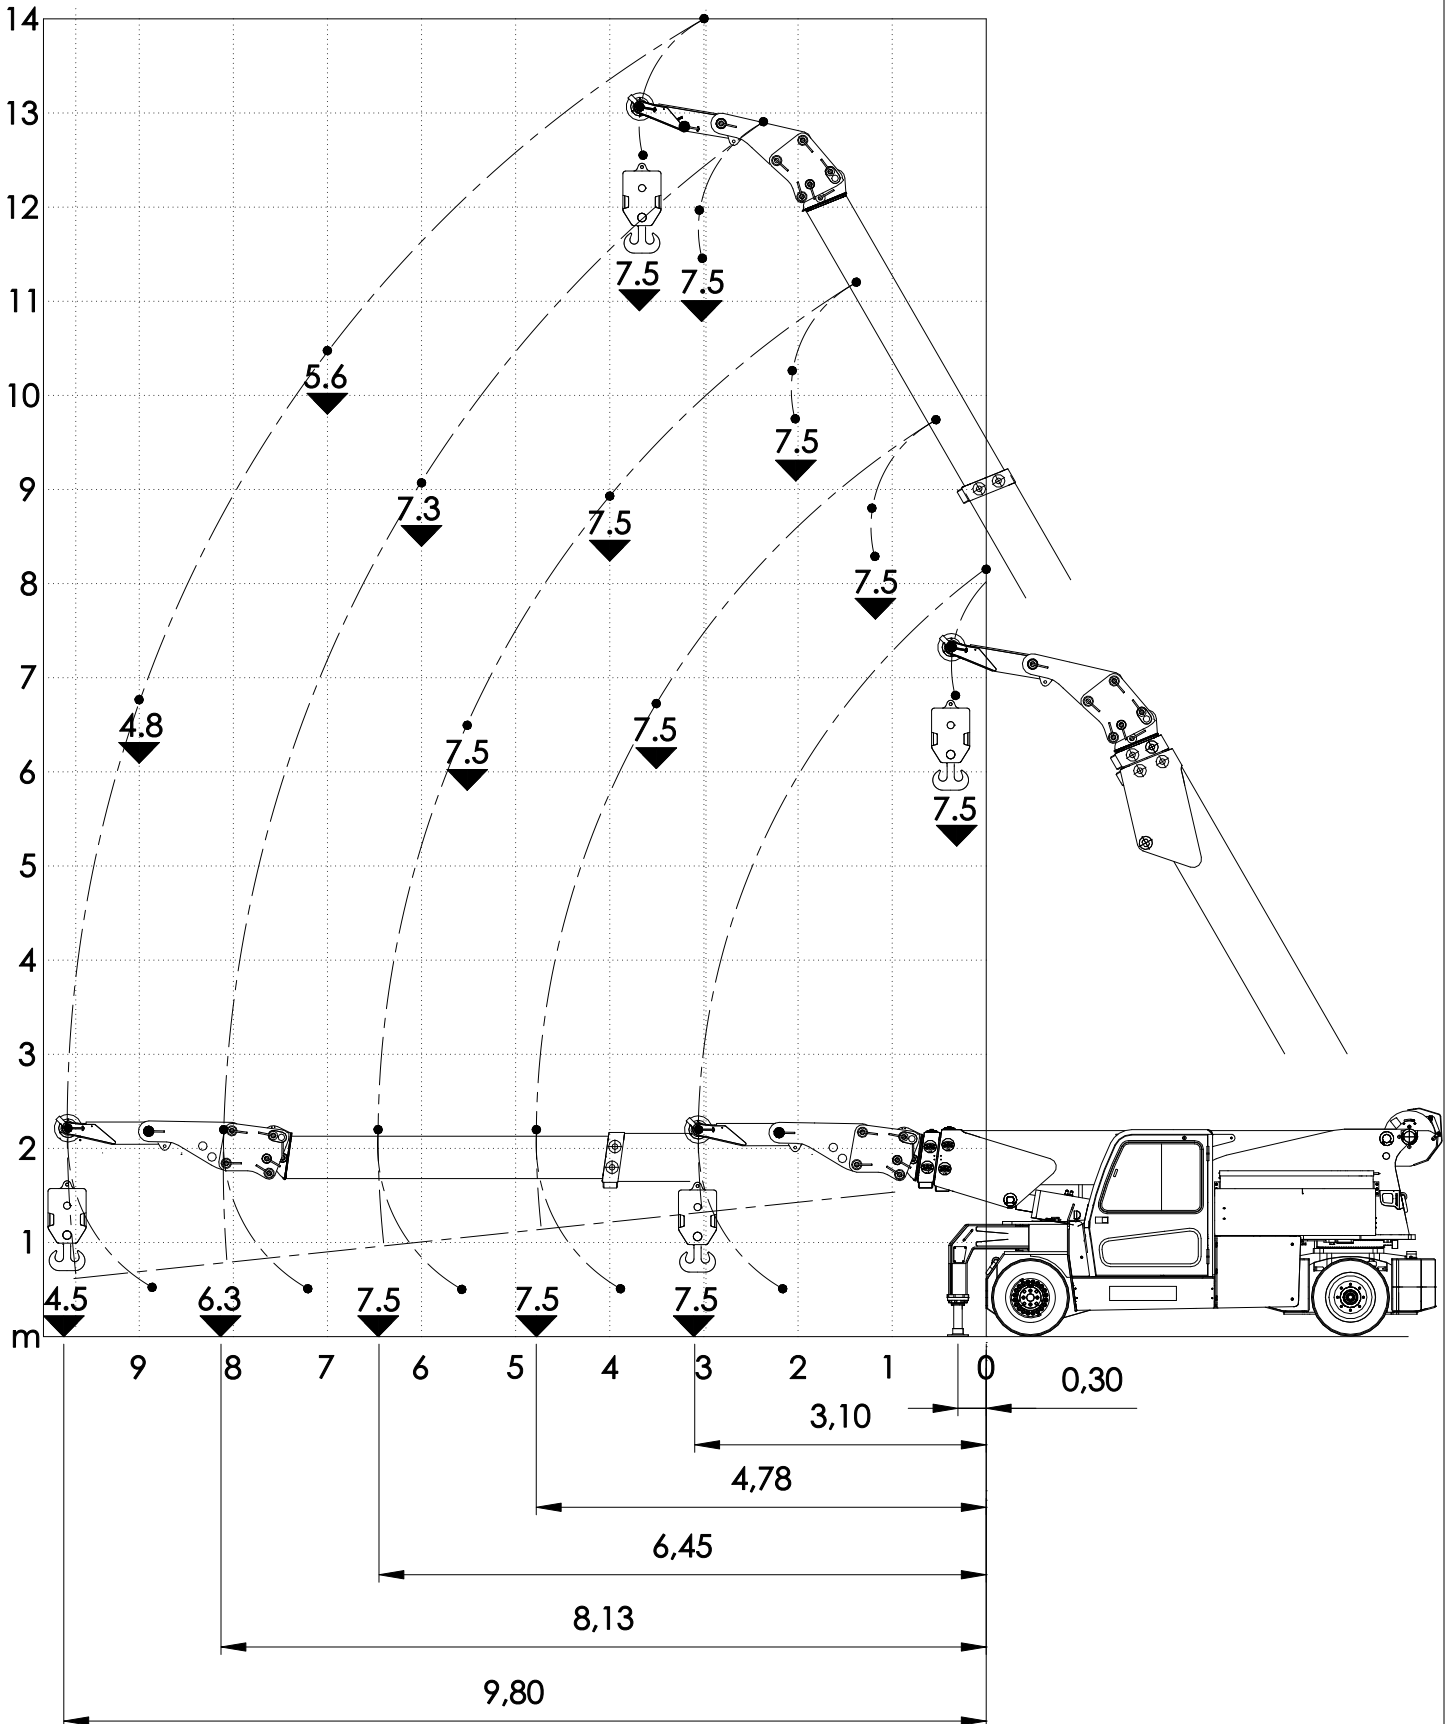

DIAGRAMMA DELLE PORTATE (t)
CAPACITY DIAGRAM (t)
TRAGLASTDIAGRAMM (t)
LASTENDIAGRAM (t)
TABLEAU DES CHARGES (t)
DIAGRAMA DE LAS CARGAS (t)

JMG

MC 250

Cod.: 090-DIA-01933
Scala: 1:80