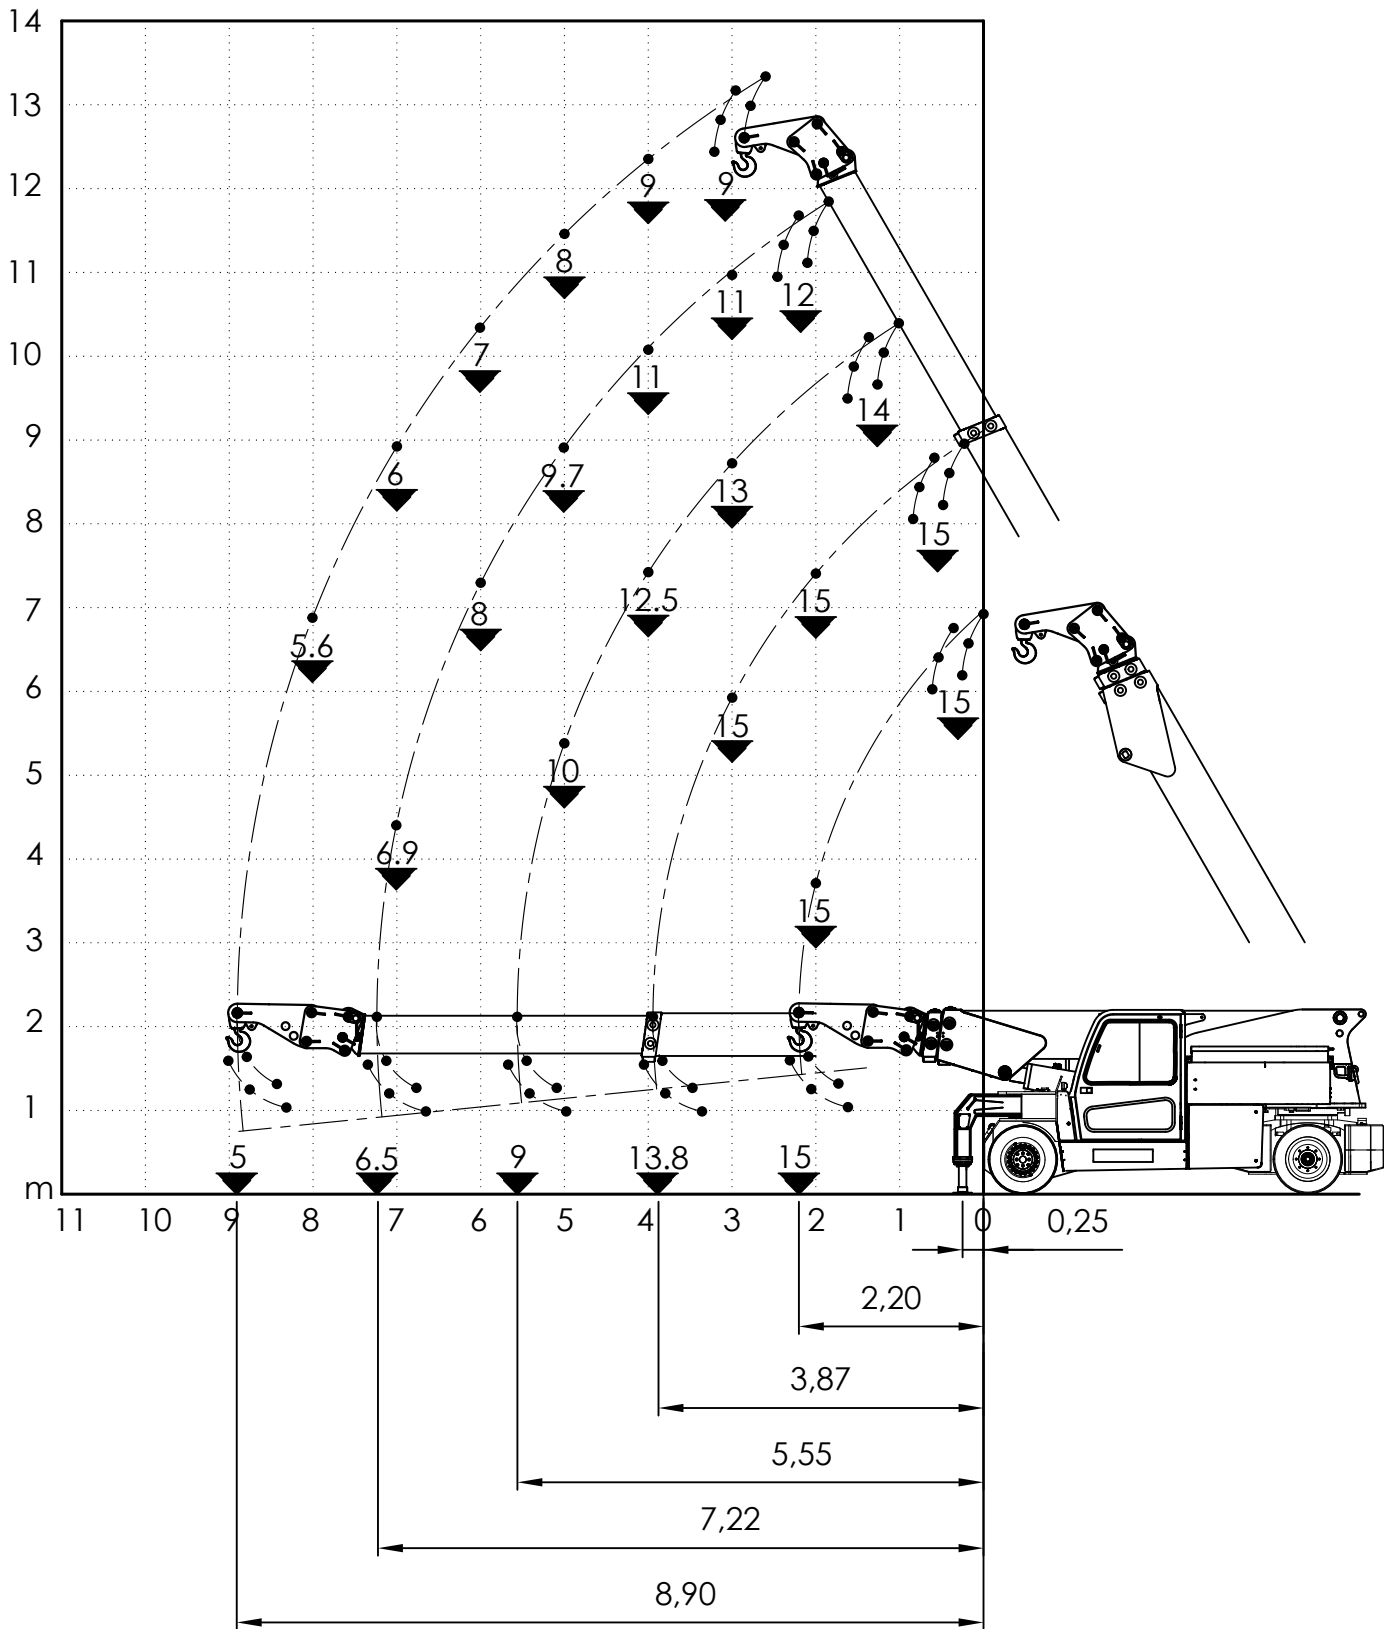

DIAGRAMMA DELLE PORTATE (t)
CAPACITY DIAGRAM (t)
TRAGLASTDIAGRAMM (t)
LASTENDIAGRAM (t)
TABLEAU DES CHARGES (t)
DIAGRAMA DE LAS CARGAS (t)

MC 250

Cod.: 090-DIA-00704
Scala: 1:90