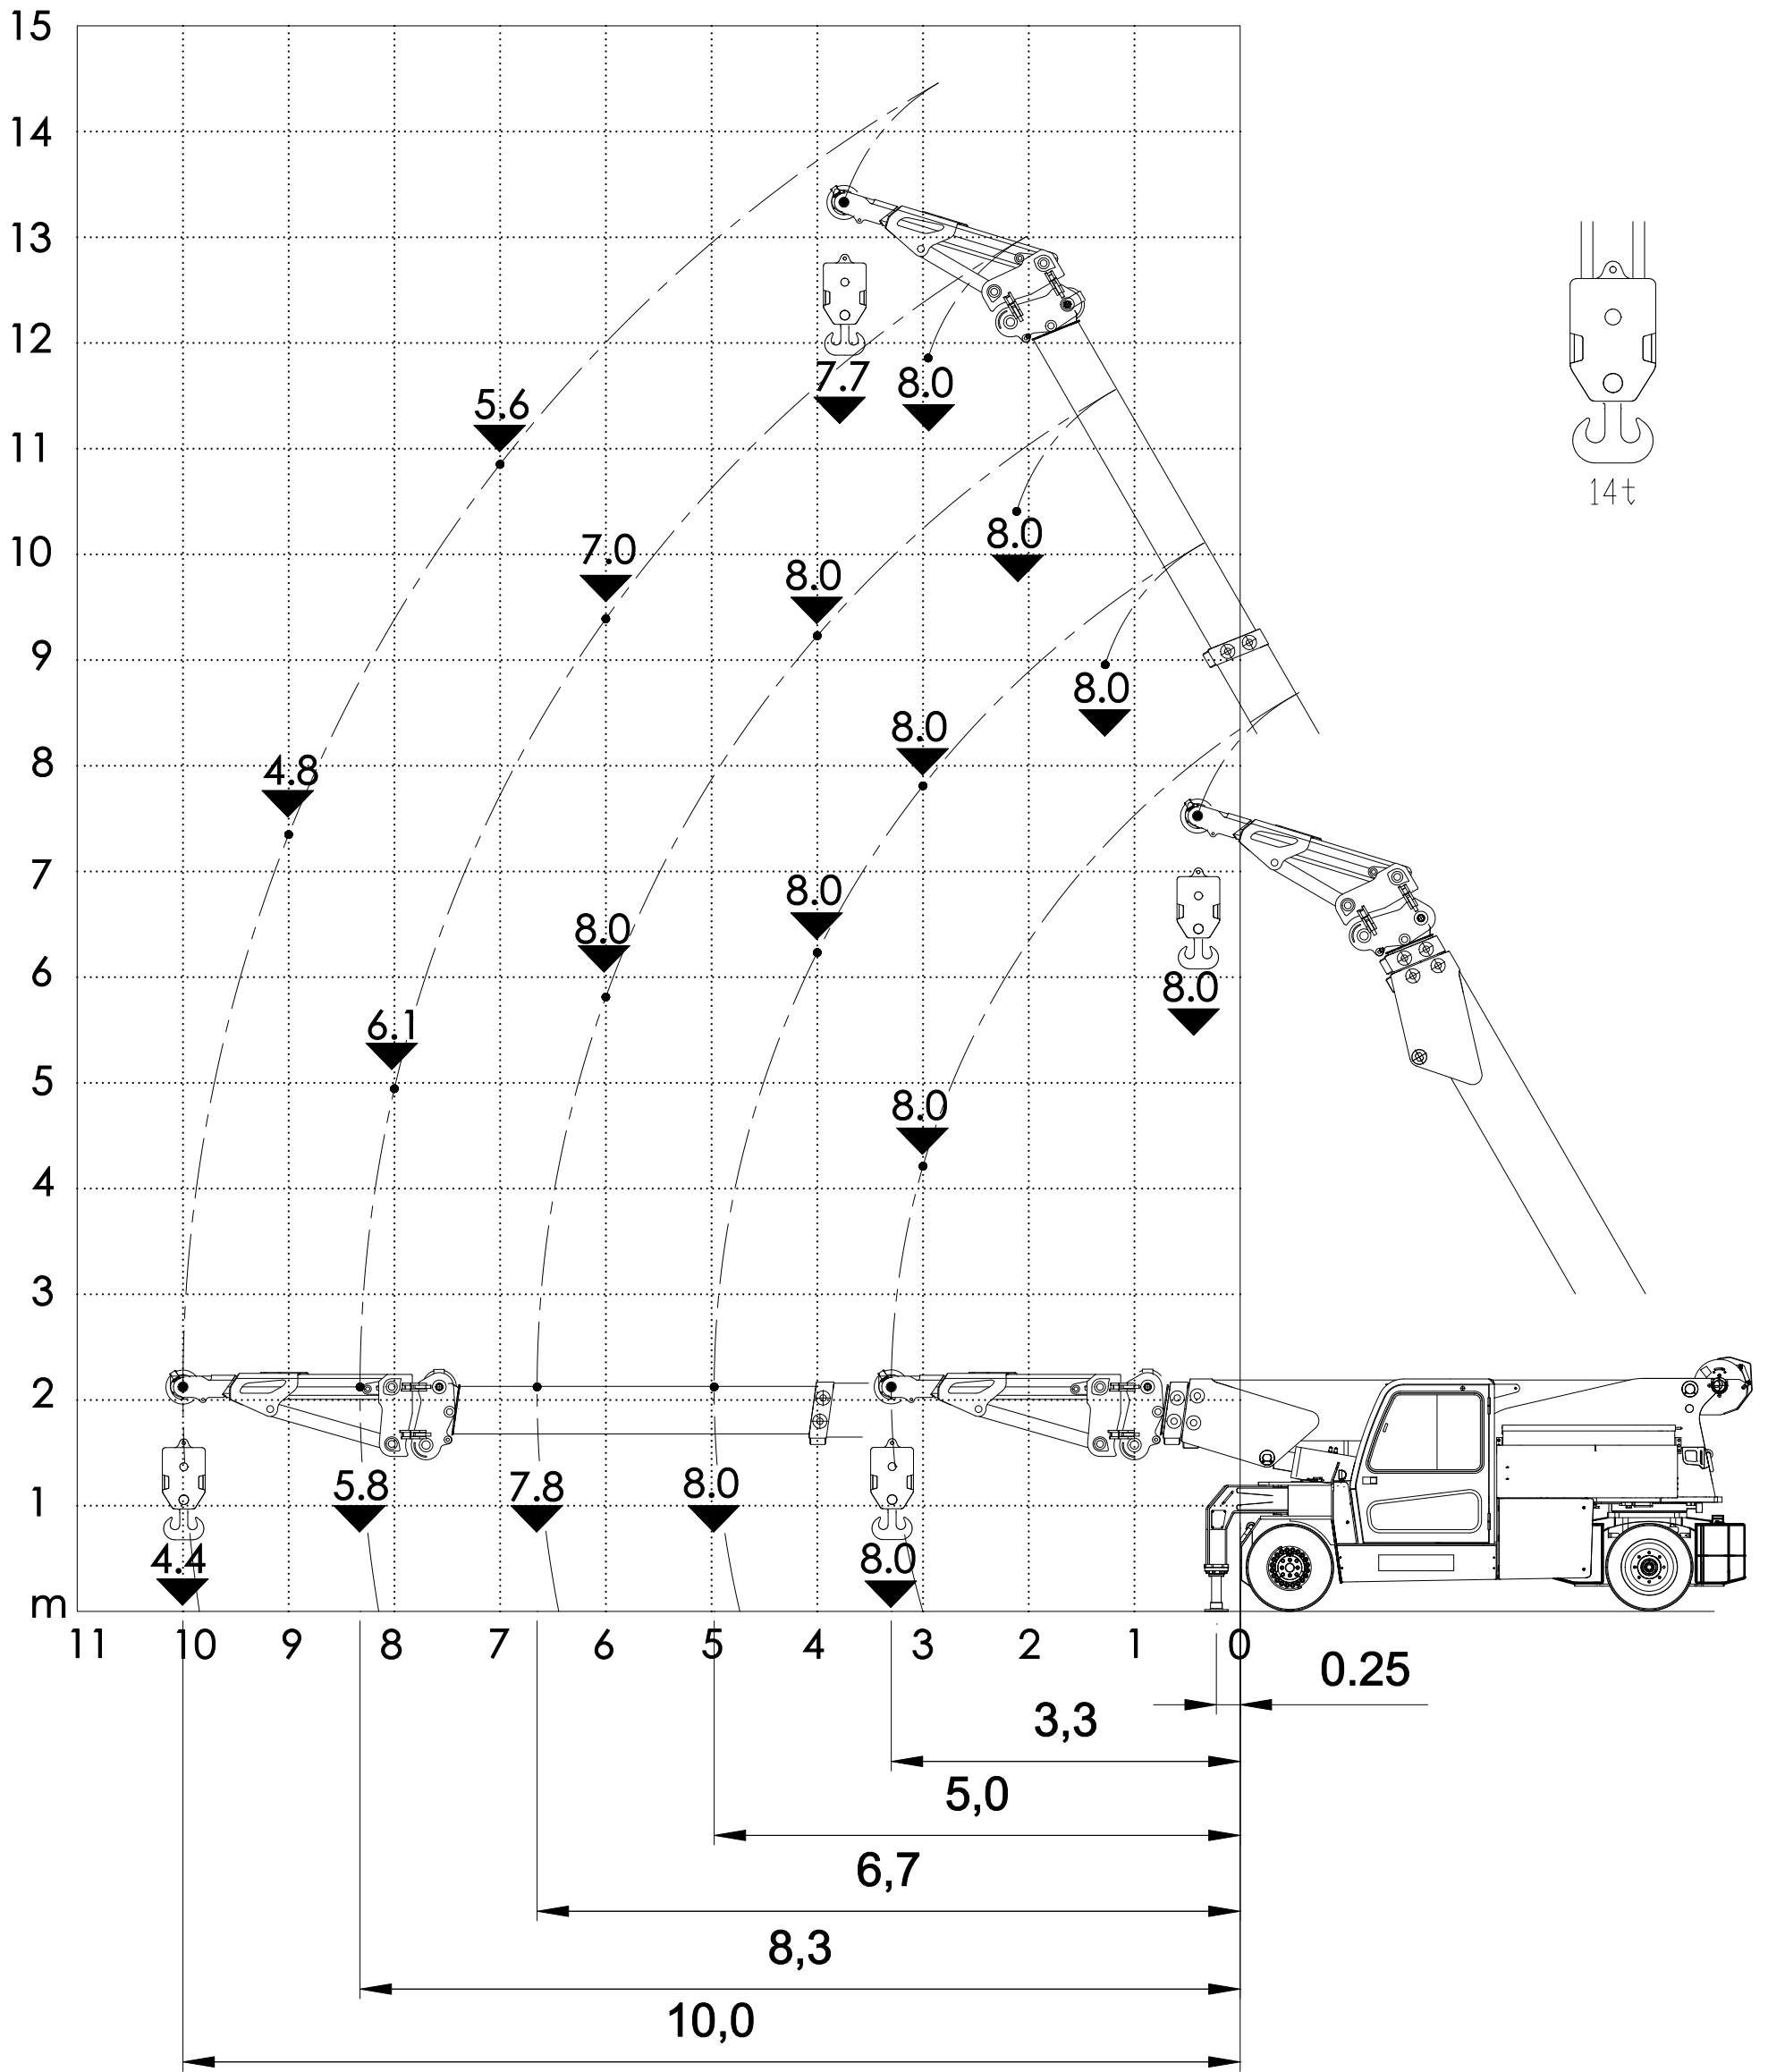

DIAGRAMMA DELLE PORTATE (t)
CAPACITY DIAGRAM (t)
TRAGLASTDIAGRAMM (t)
LASTENDIAGRAM (t)
TABLEAU DES CHARGES (t)
DIAGRAMA DE LAS CARGAS (t)

JMG

MC 250 Z1+Z2

Cod.: 090-DIA-02319
Scala: 1:90