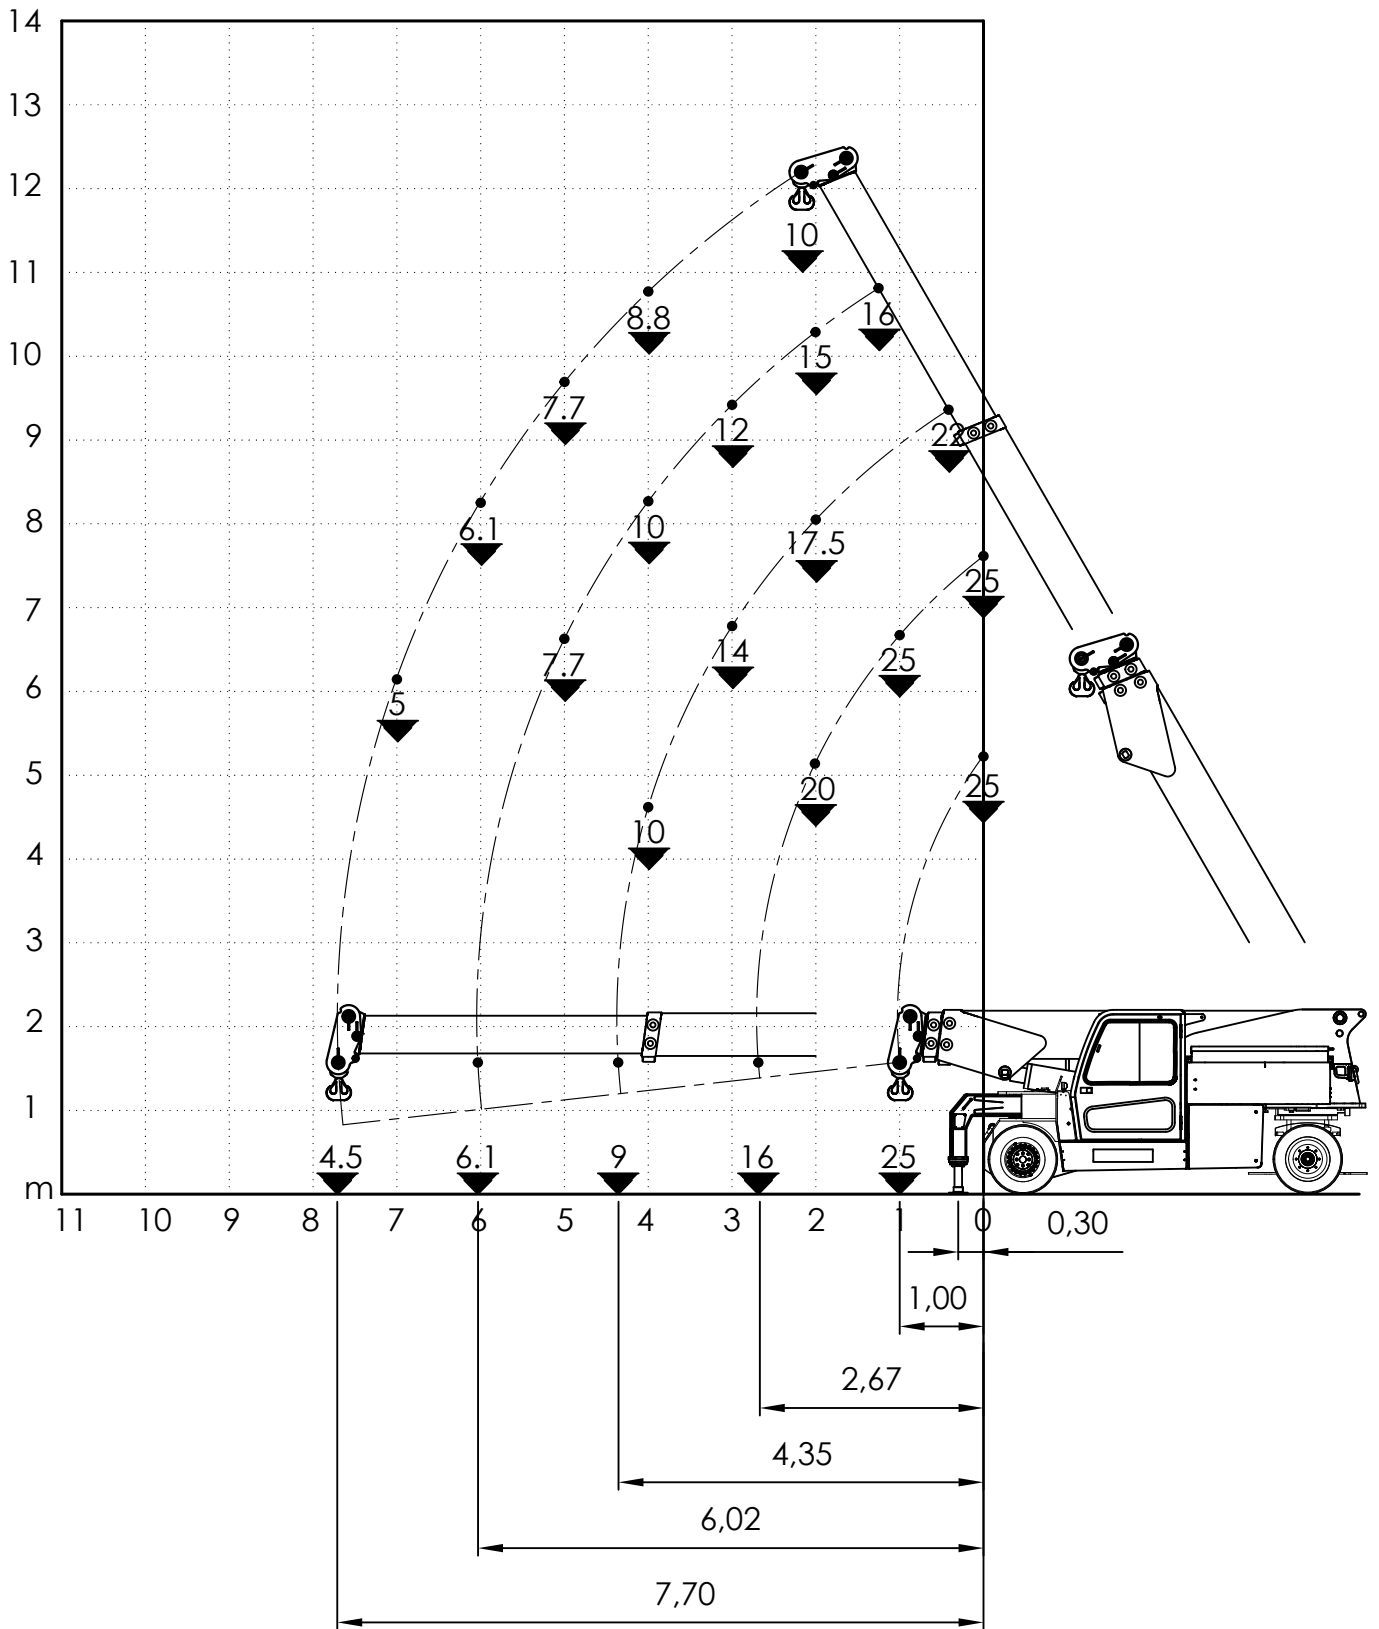

DIAGRAMMA DELLE PORTATE (t)
CAPACITY DIAGRAM (t)
TRAGLASTDIAGRAMM (t)
LASTENDIAGRAM (t)
TABLEAU DES CHARGES (t)
DIAGRAMA DE LAS CARGAS (t)

MC 250

Cod.: 090-DIA-00690
Scala: 1:90