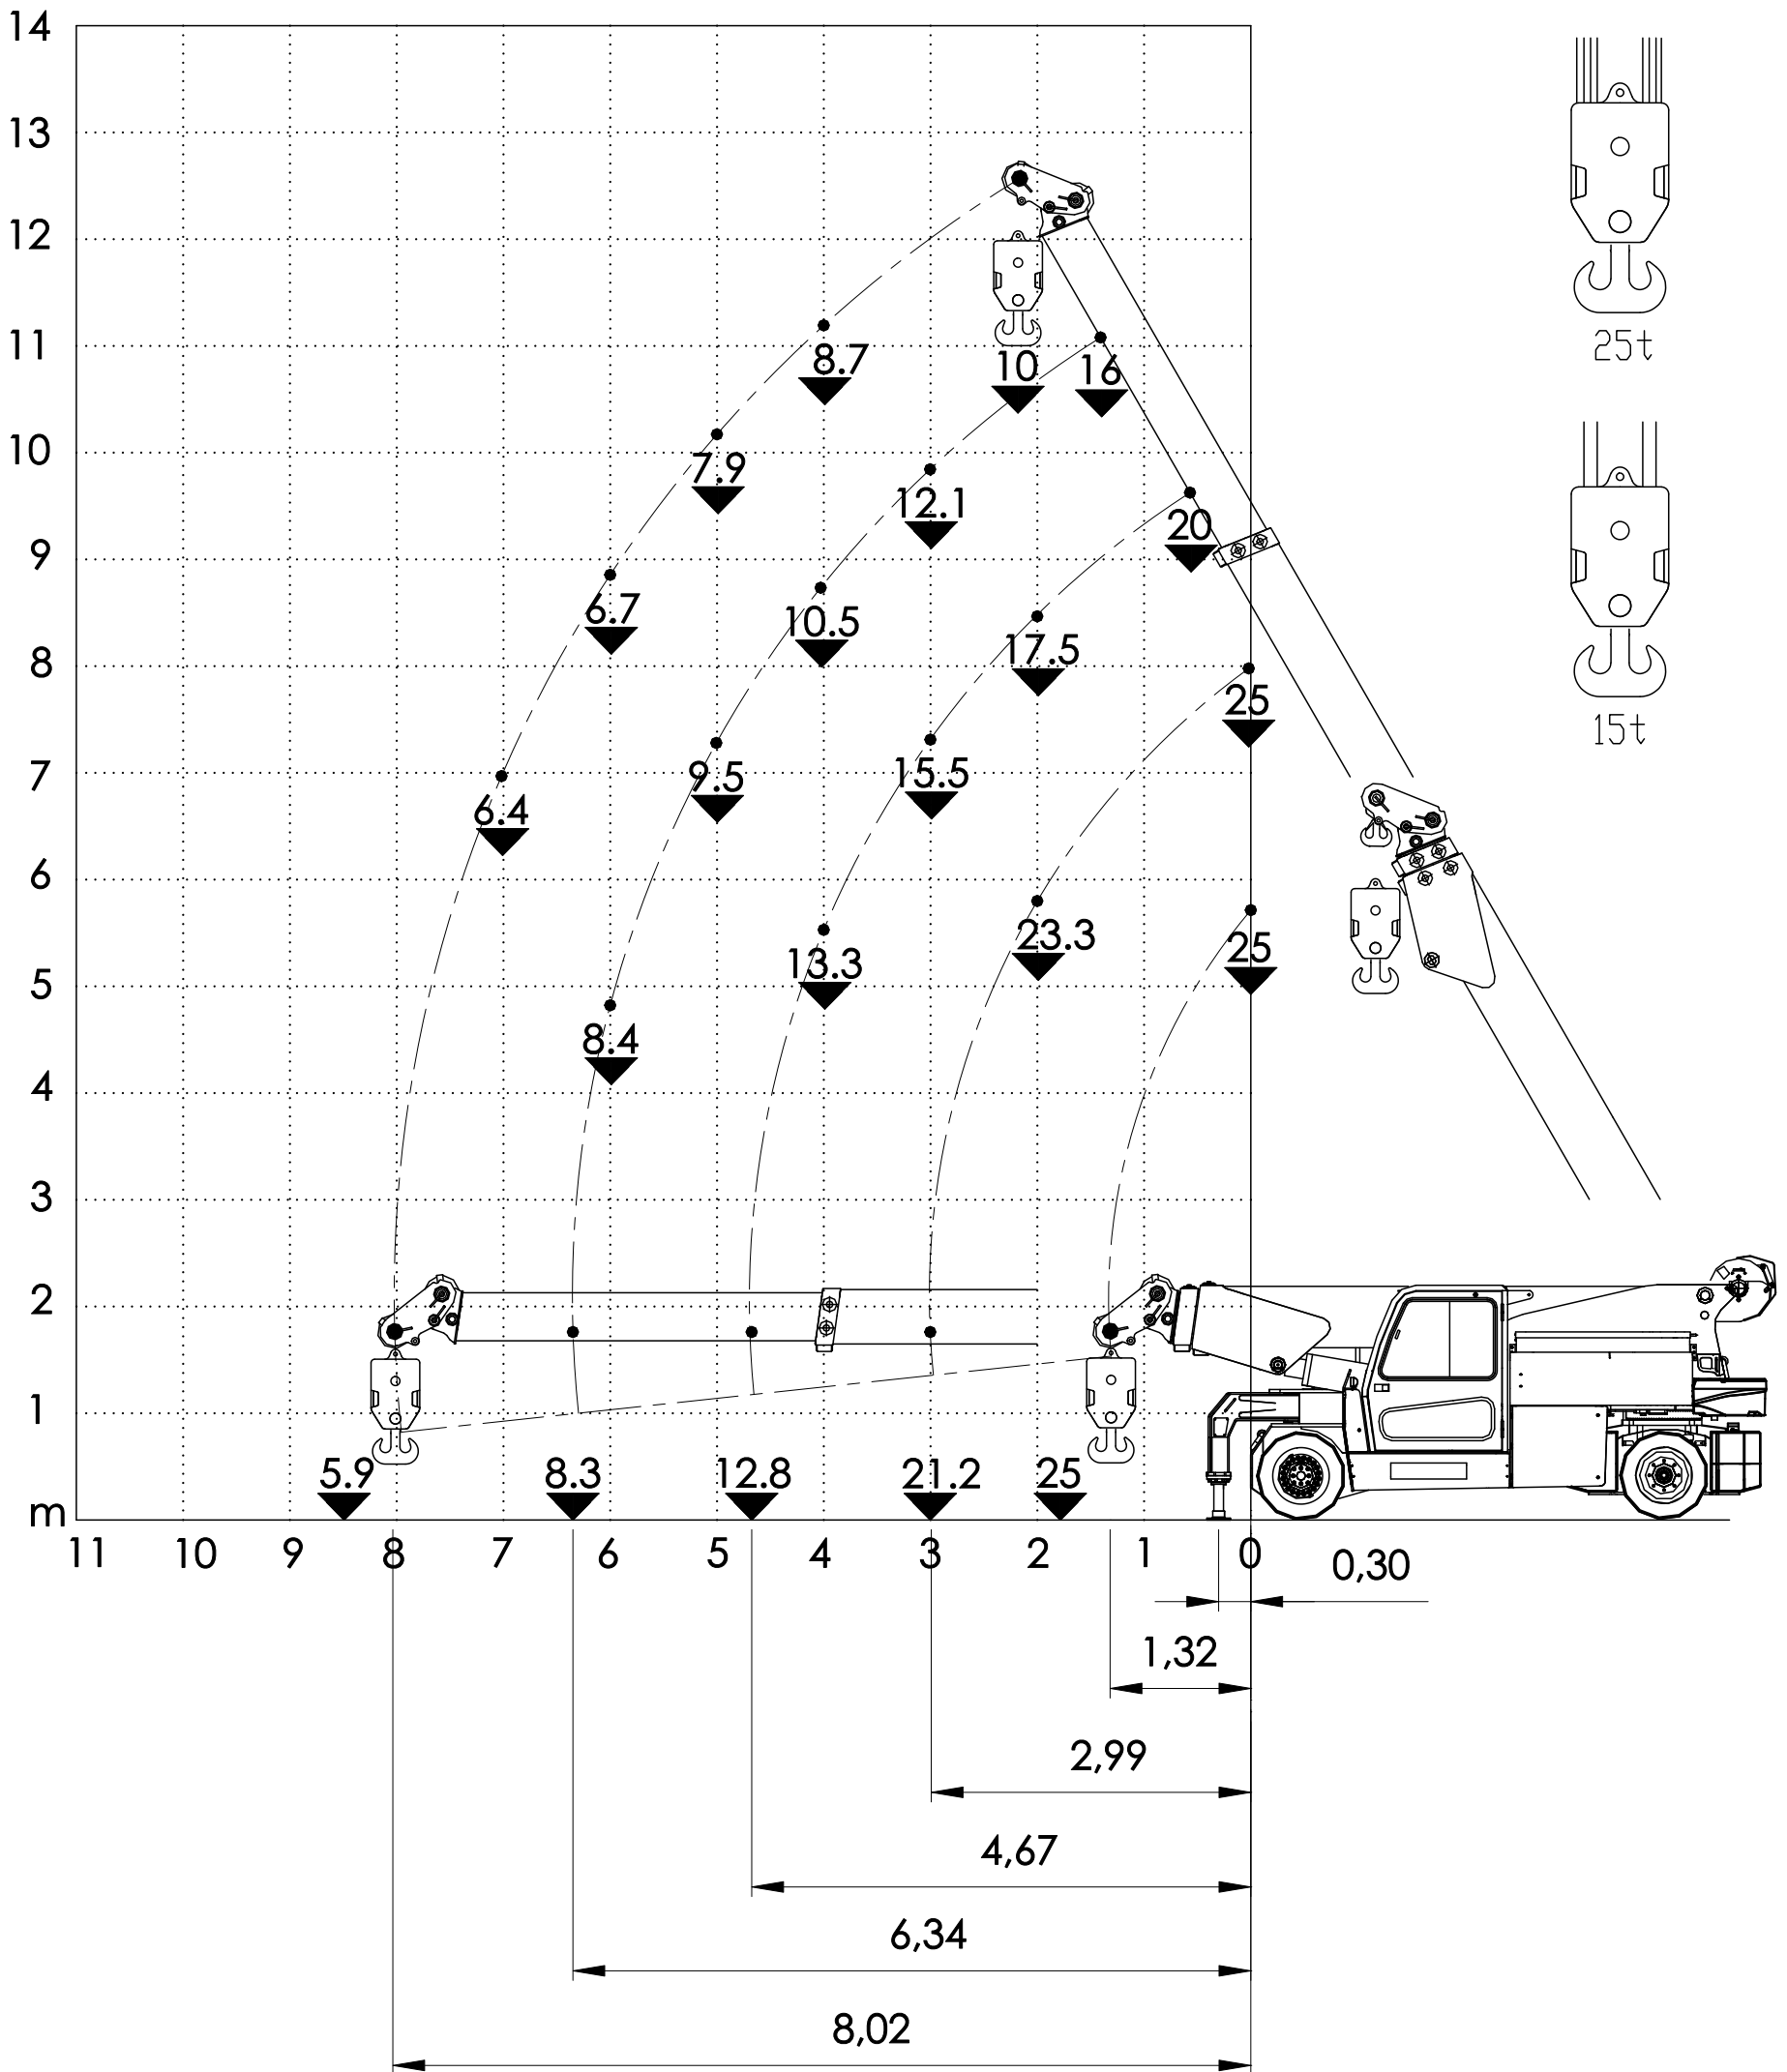

DIAGRAMMA DELLE PORTATE (t)
CAPACITY DIAGRAM (t)
TRAGLASTDIAGRAMM (t)
LASTENDIAGRAM (t)
TABLEAU DES CHARGES (t)
DIAGRAMA DE LAS CARGAS (t)

JMG

MC 250 Z1+Z2+Z3

Cod.: 090-DIA-03070
Scala: 1:90