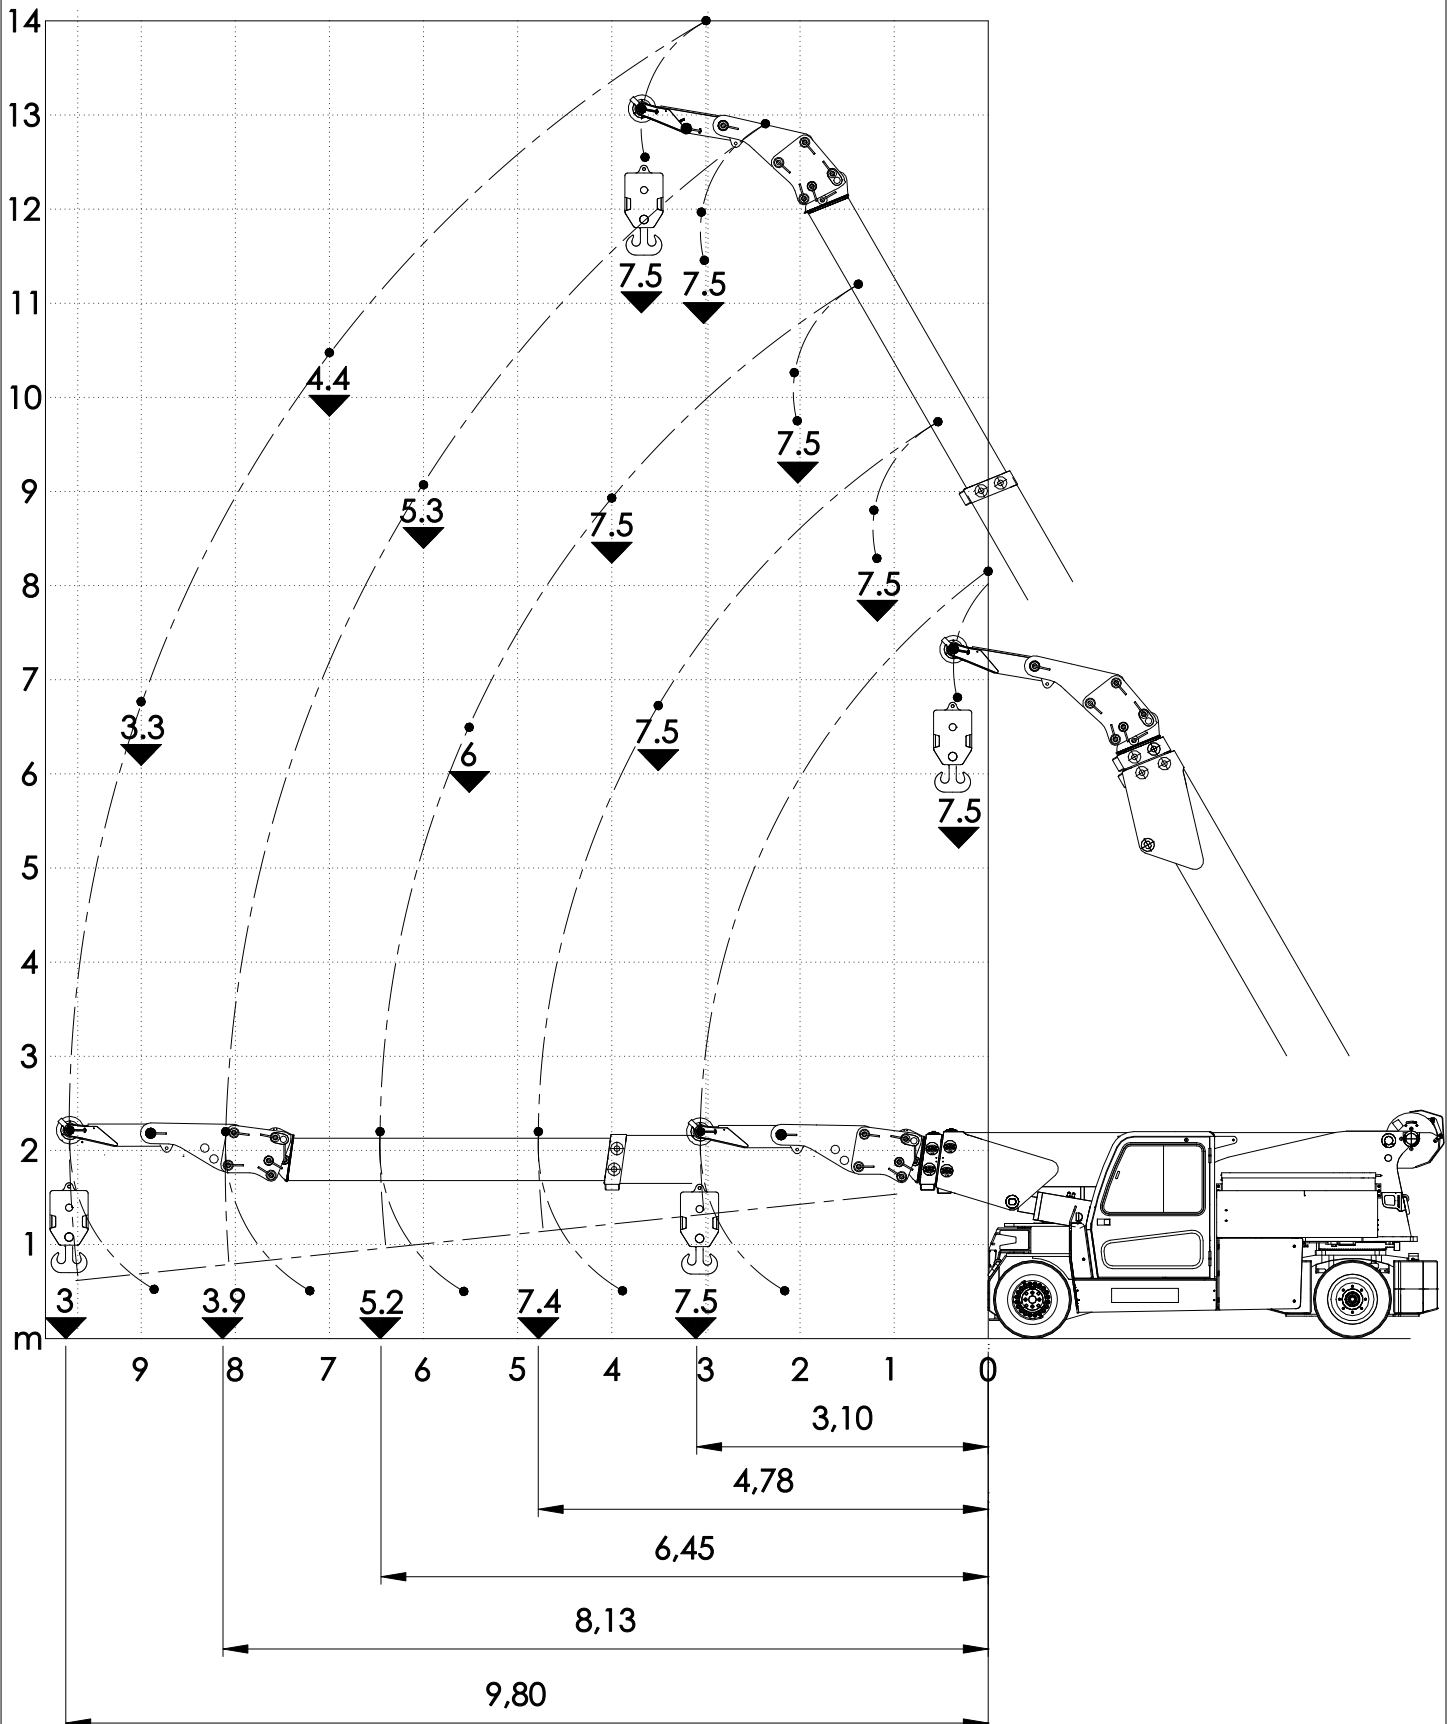

DIAGRAMMA DELLE PORTATE (t)
CAPACITY DIAGRAM (t)
TRAGLASTDIAGRAMM (t)
LASTENDIAGRAM (t)
TABLEAU DES CHARGES (t)
DIAGRAMA DE LAS CARGAS (t)

JMG

MC 250

Cod.: 090-DIA-01931
Scala: 1:80