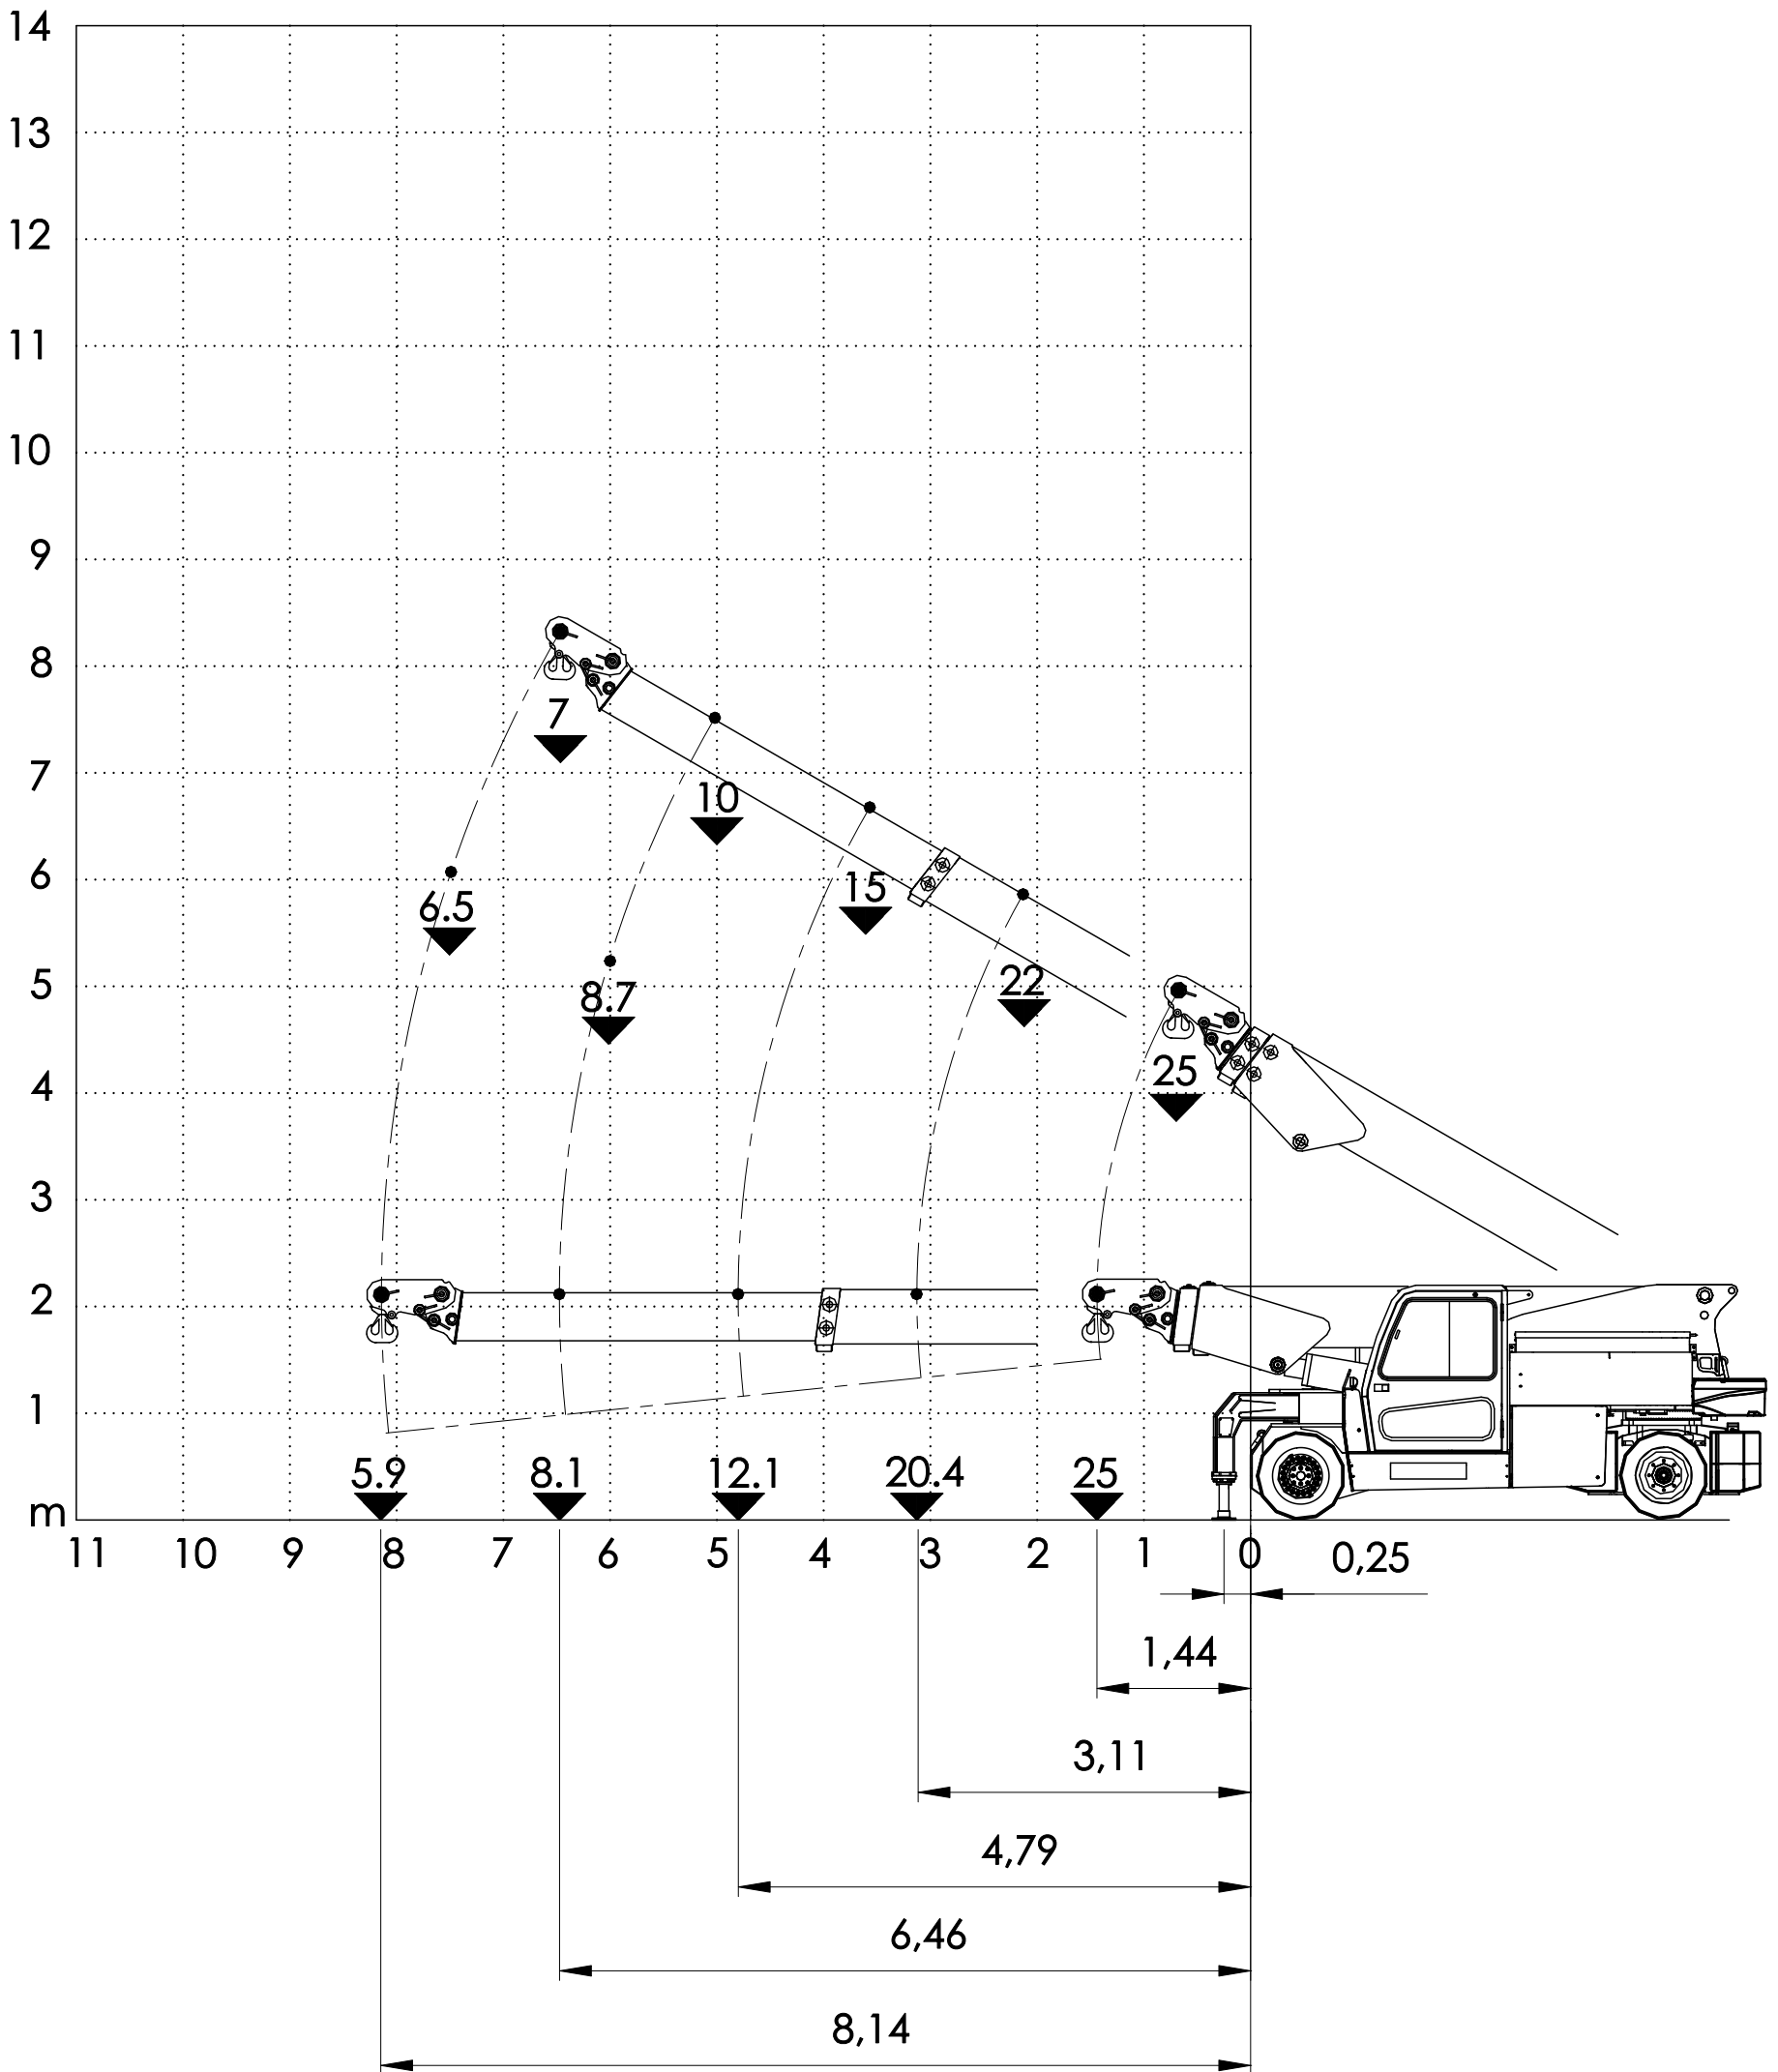

DIAGRAMMA DELLE PORTATE (t)
CAPACITY DIAGRAM (t)
TRAGLASTDIAGRAMM (t)
LASTENDIAGRAM (t)
TABLEAU DES CHARGES (t)
DIAGRAMA DE LAS CARGAS (t)

JMG

MC 250 Z1+Z2+Z3

Cod.: 090-DIA-03038
Scala: 1:90