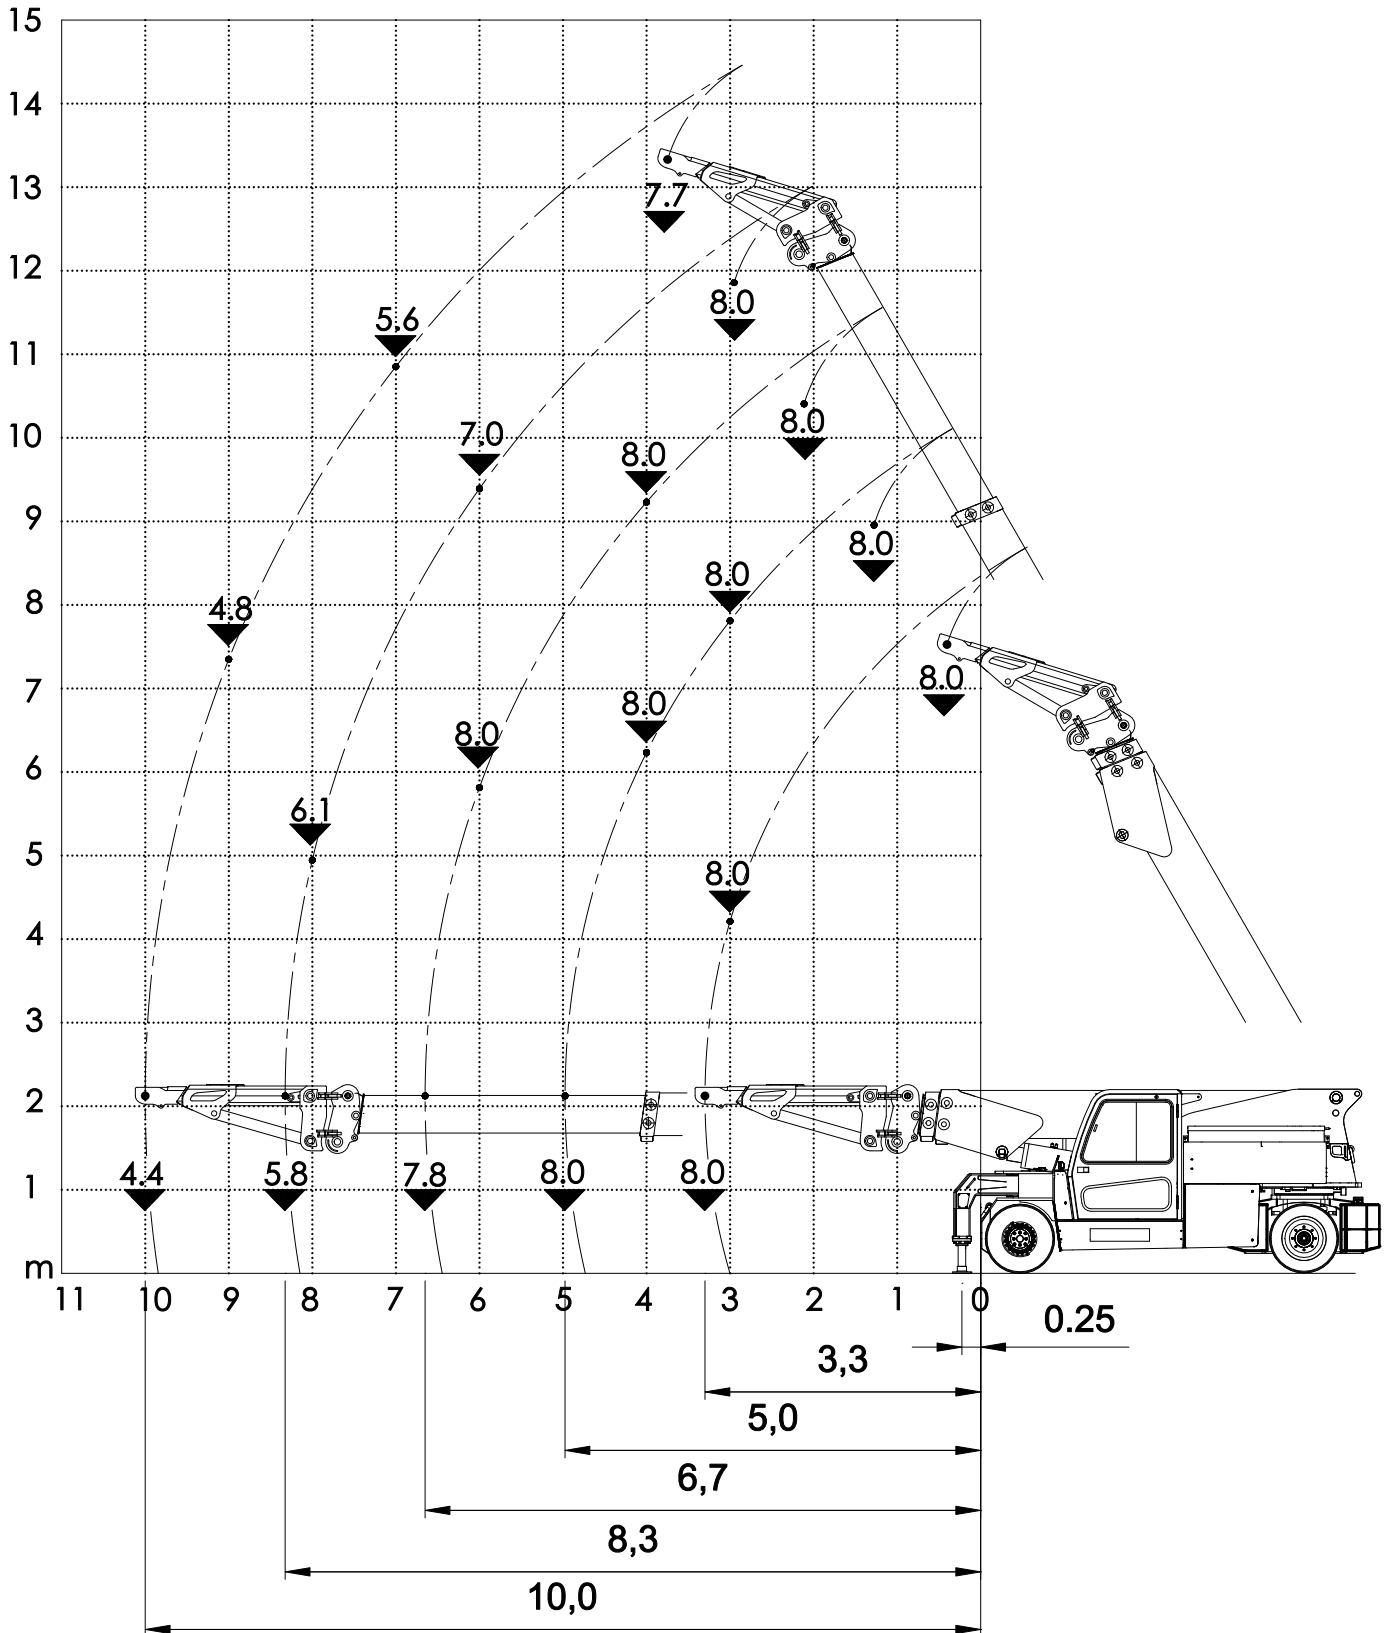

DIAGRAMMA DELLE PORTATE (t)
CAPACITY DIAGRAM (t)
TRAGLASTDIAGRAMM (t)
LASTENDIAGRAM (t)
TABLEAU DES CHARGES (t)
DIAGRAMA DE LAS CARGAS (t)

JMG

MC 250 Z1+Z2

Cod.: 090-DIA-02280
Scala: 1:90