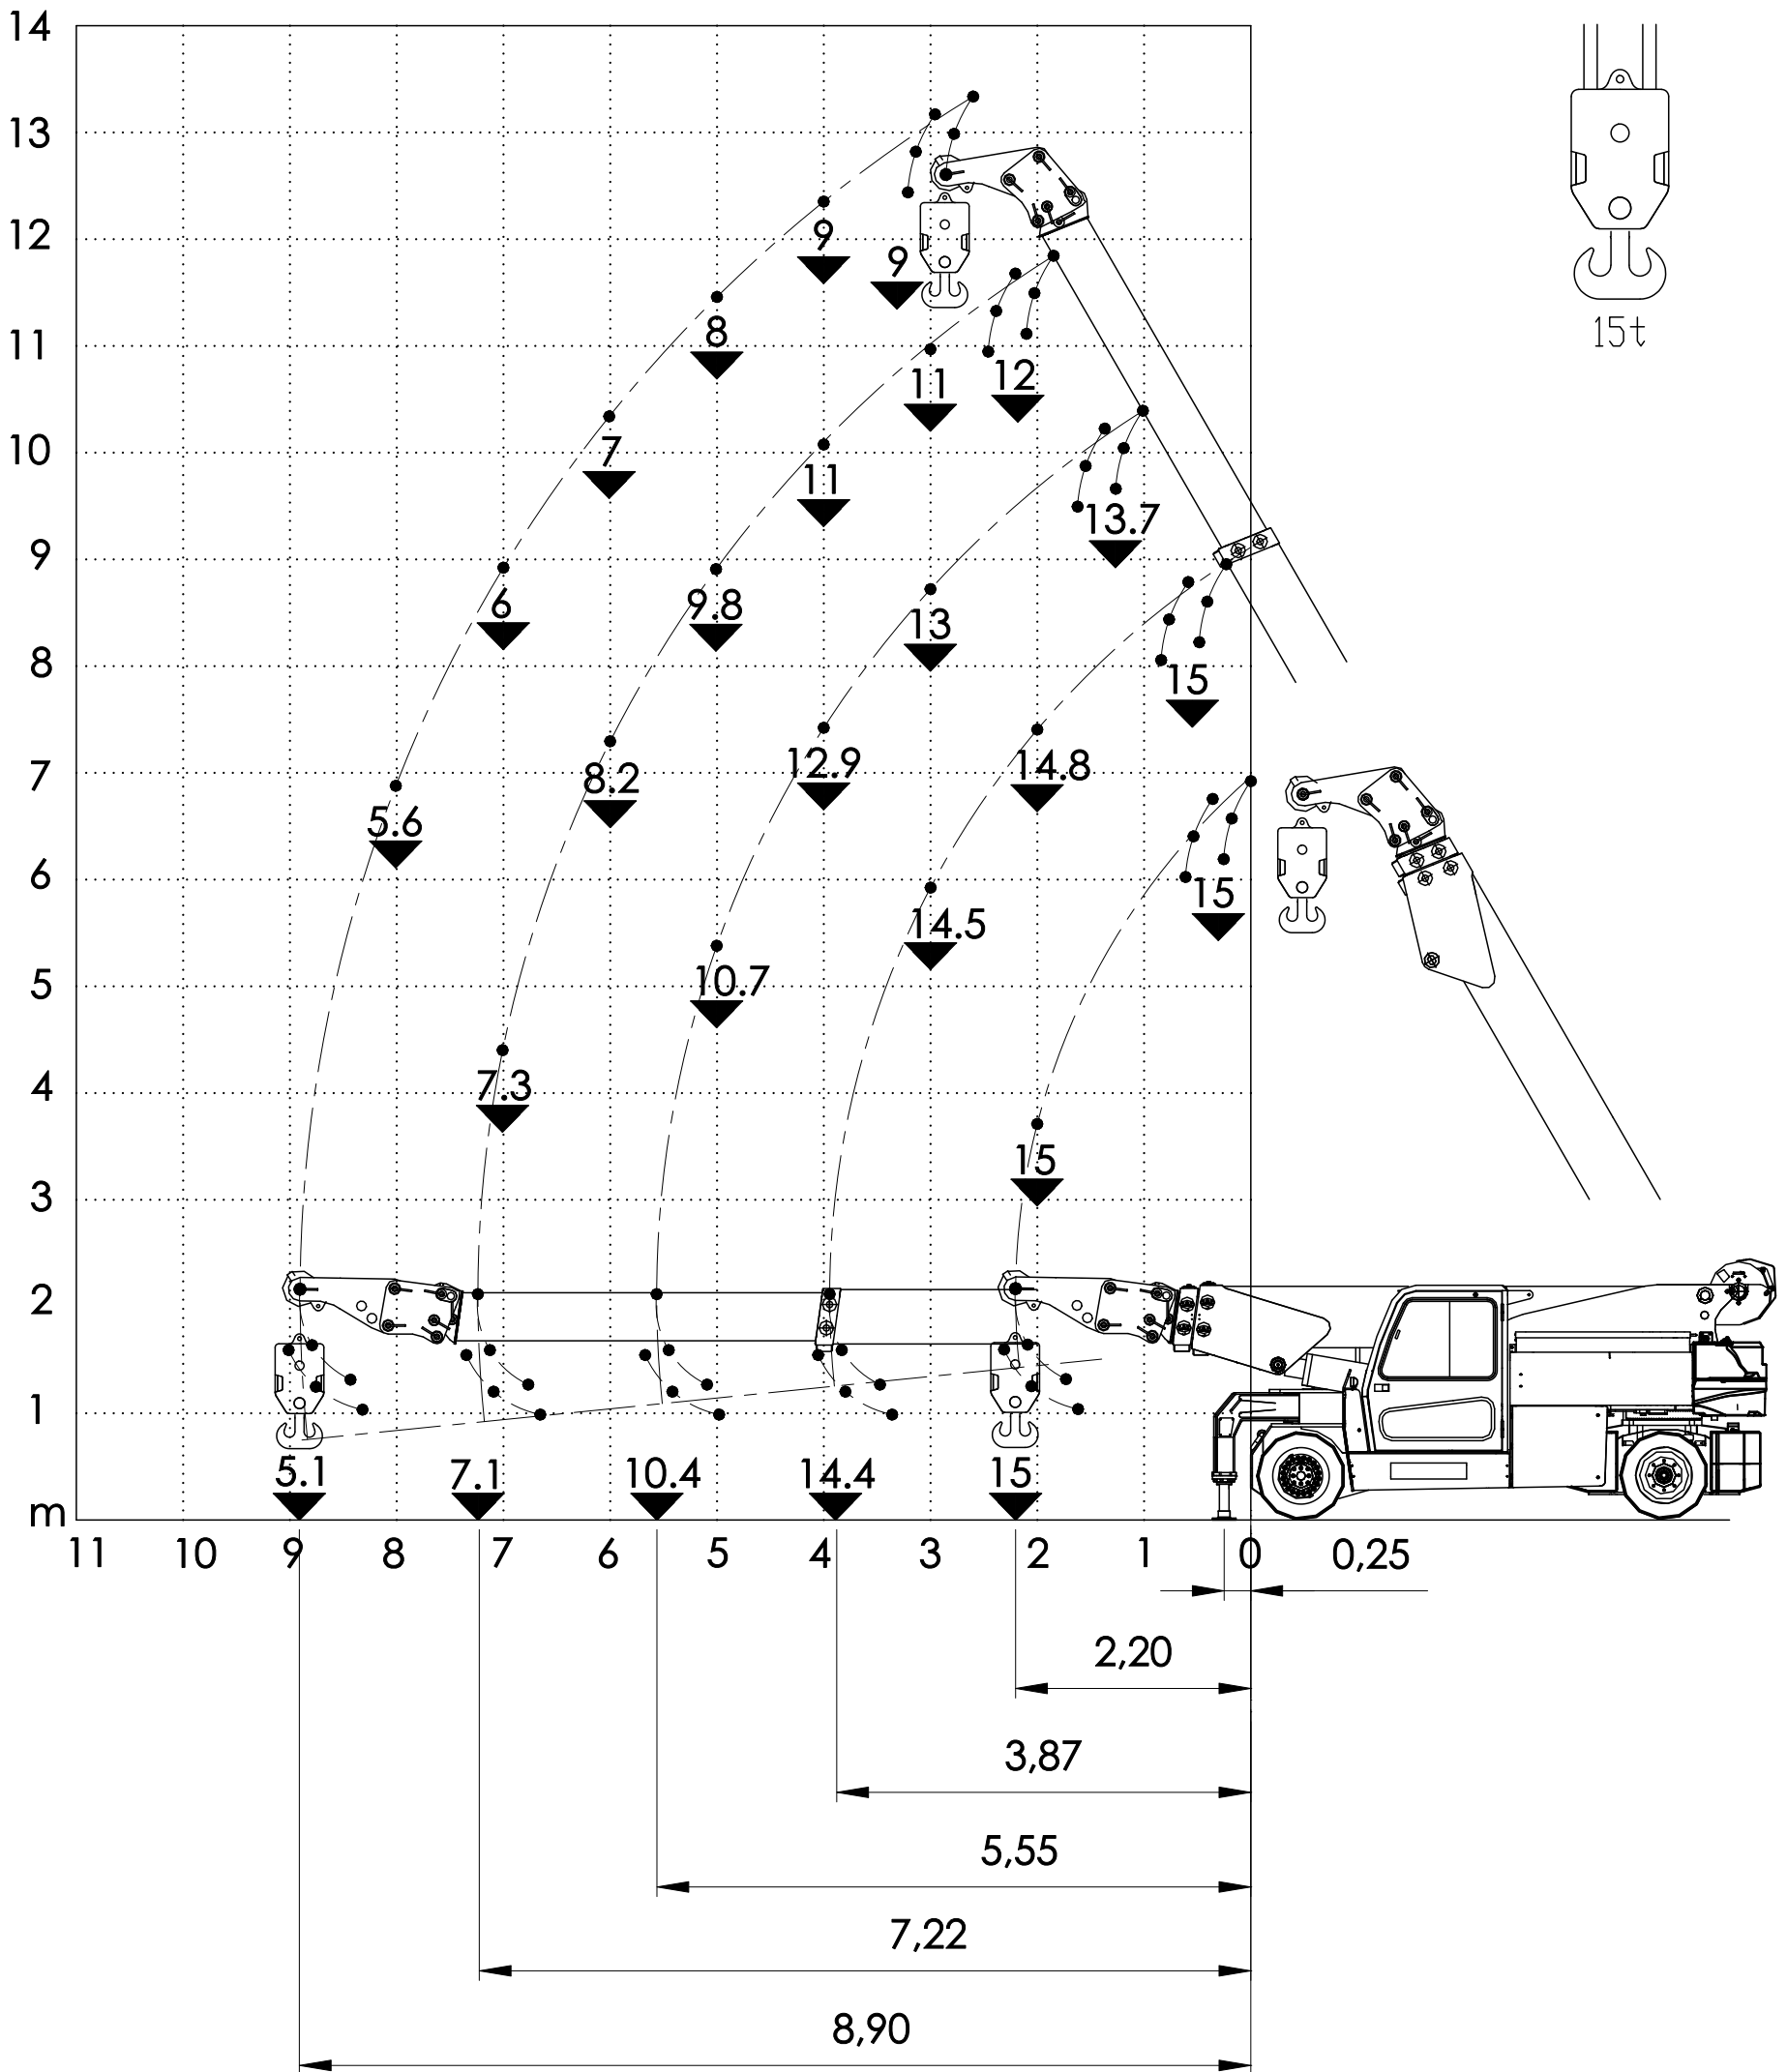

DIAGRAMMA DELLE PORTATE (t)
CAPACITY DIAGRAM (t)
TRAGLASTDIAGRAMM (t)
LASTENDIAGRAM (t)
TABLEAU DES CHARGES (t)
DIAGRAMA DE LAS CARGAS (t)

JMG

MC 250

Z1+Z2+Z3+Z4

Cod.: 090-DIA-03073
Scala: 1:90