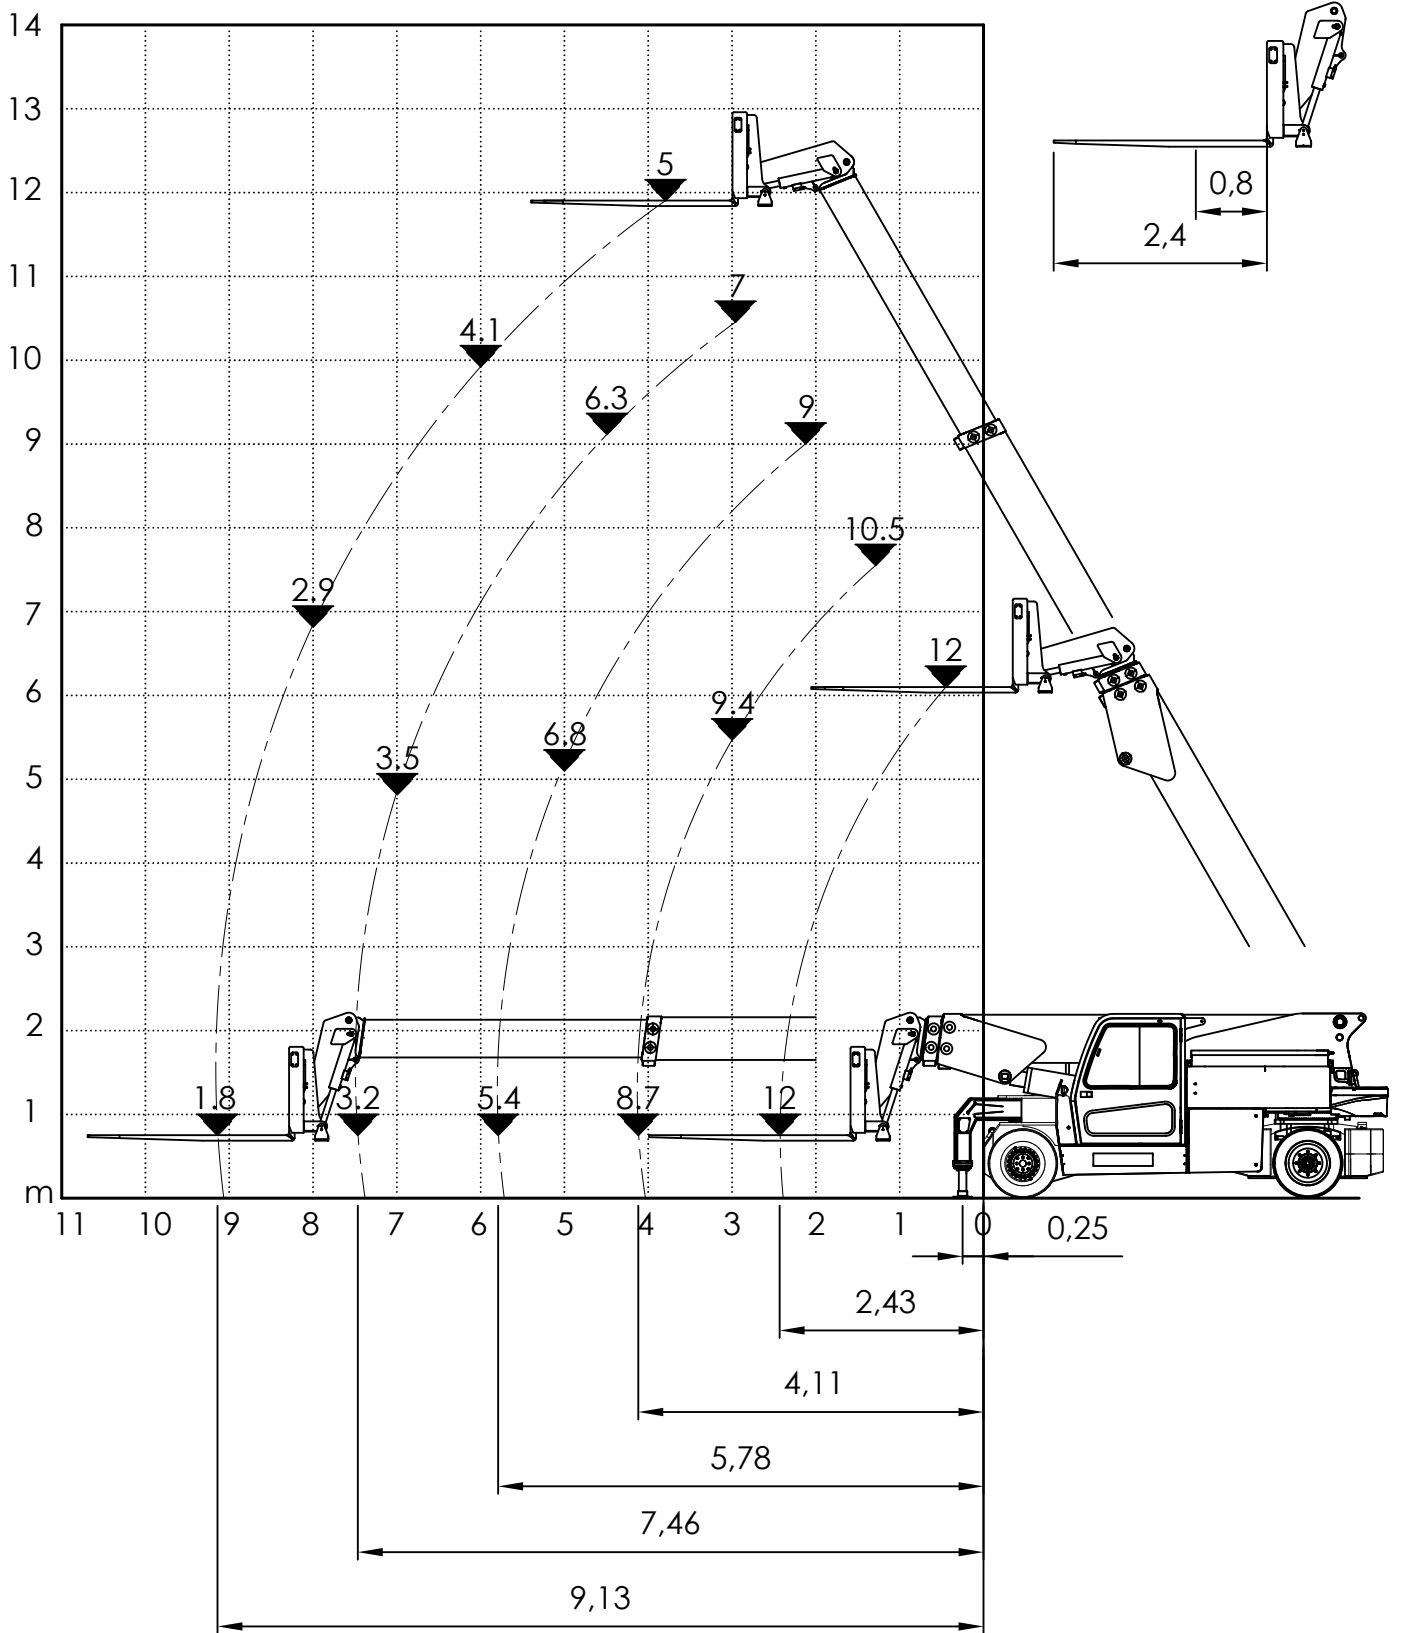

DIAGRAMMA DELLE PORTATE (t)
CAPACITY DIAGRAM (t)
TRAGLASTDIAGRAMM (t)
LASTENDIAGRAM (t)
TABLEAU DES CHARGES (t)
DIAGRAMA DE LAS CARGAS (t)

MC 250 Z1+Z2+Z3

Cod.: 090-DIA-03480
Scala: 1:90