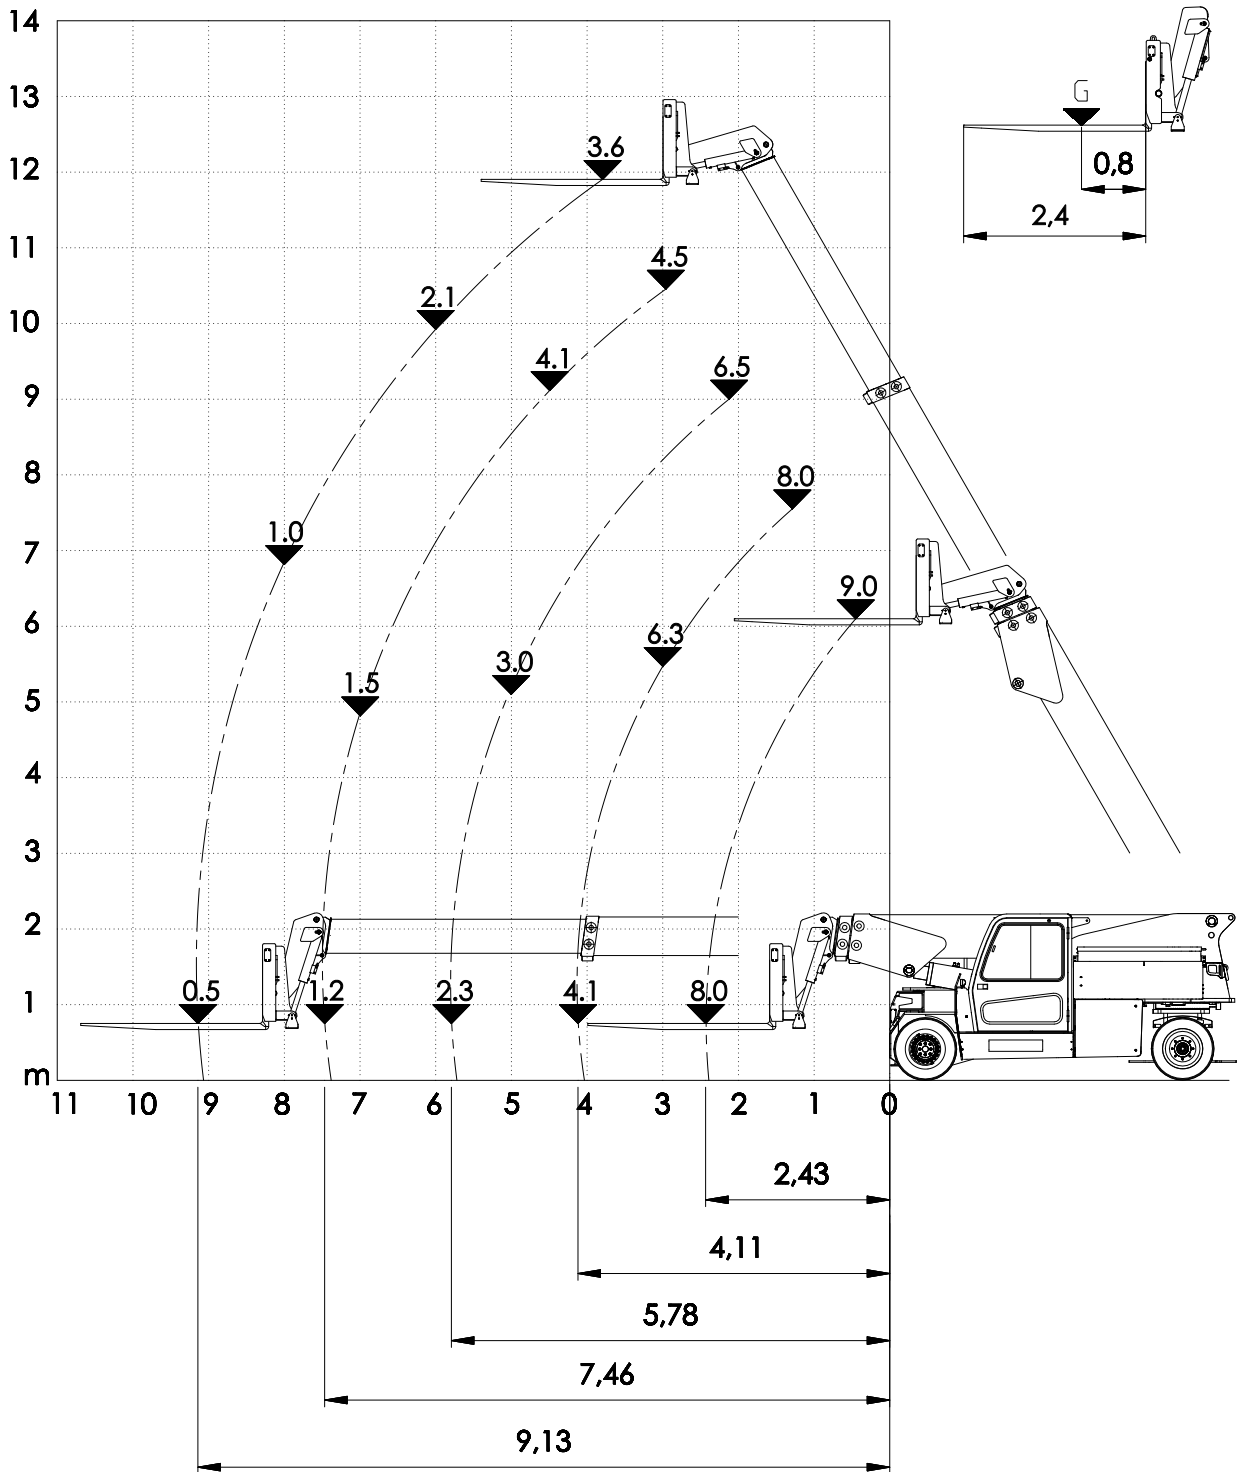

DIAGRAMMA DELLE PORTATE (t)
CAPACITY DIAGRAM (t)
TRAGLASTDIAGRAMM (t)
LASTENDIAGRAM (t)
TABLEAU DES CHARGES (t)
DIAGRAMA DE LAS CARGAS (t)

MC 250

Cod.: 090-DIA-02889
Scala: 1:90