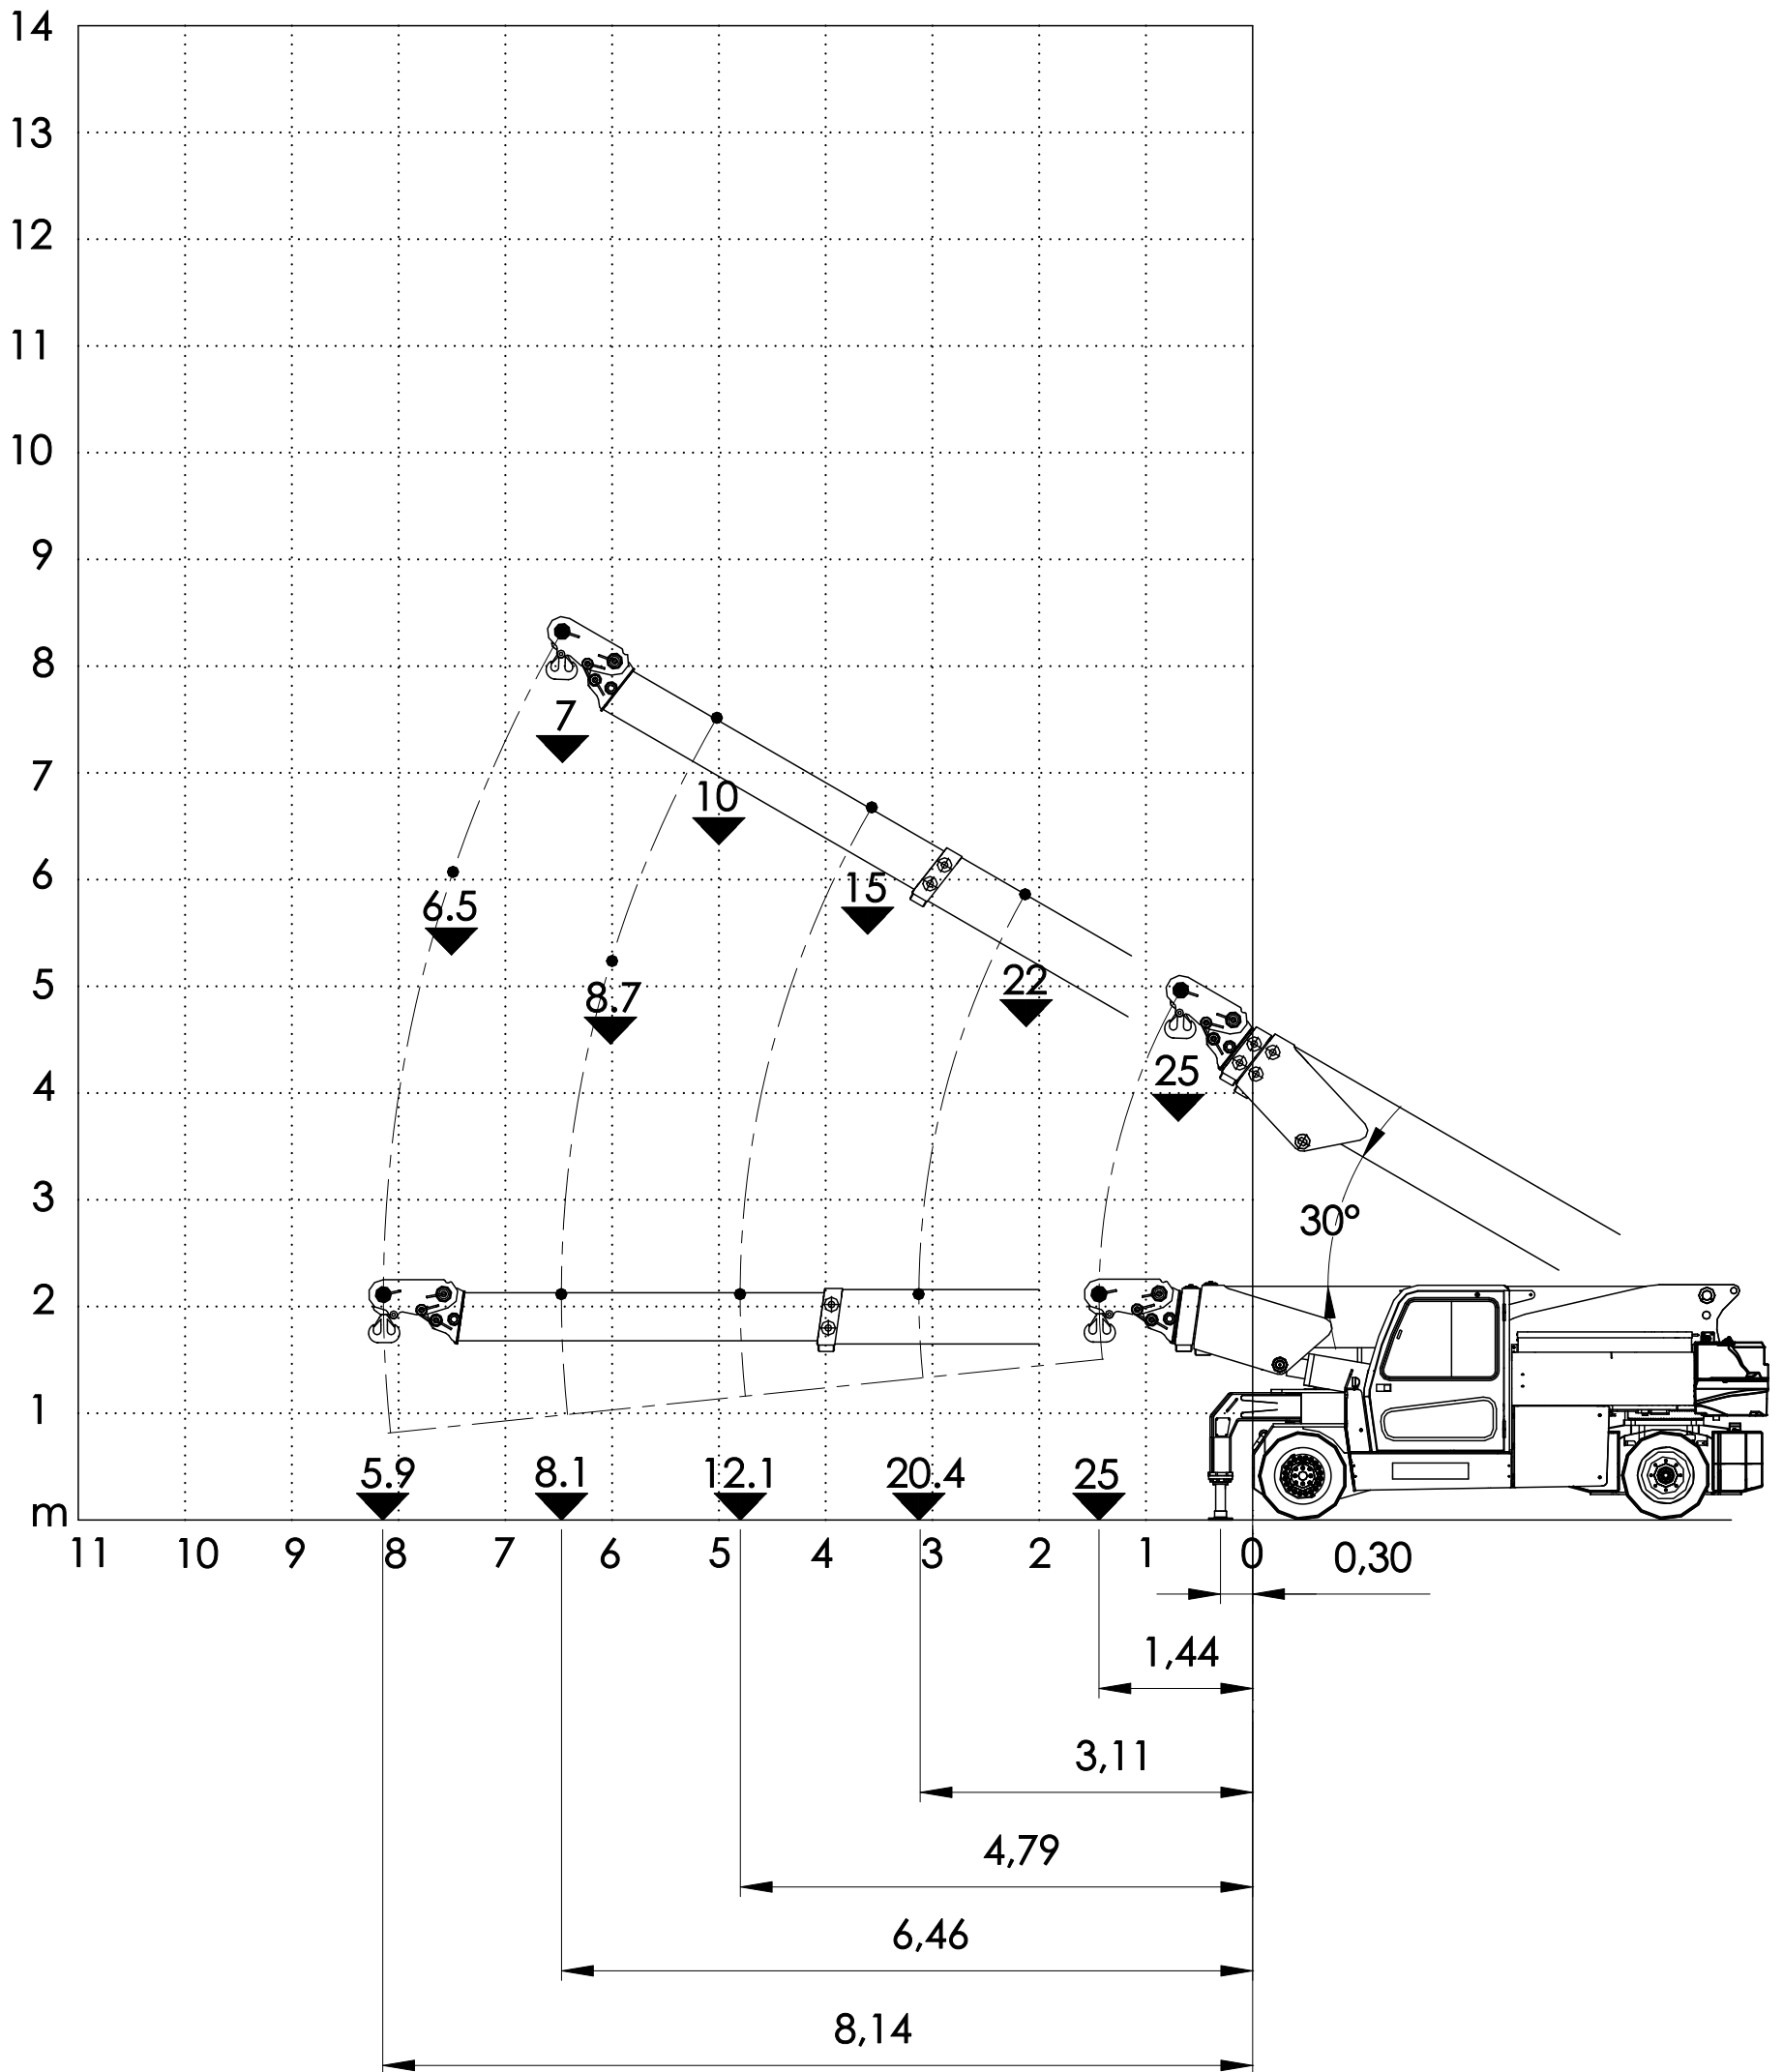

DIAGRAMMA DELLE PORTATE (t)
CAPACITY DIAGRAM (t)
TRAGLASTDIAGRAMM (t)
LASTENDIAGRAM (t)
TABLEAU DES CHARGES (t)
DIAGRAMA DE LAS CARGAS (t)

JMG

MC 250 Z1+Z2+Z3+Z4

Cod.: 090-DIA-03039
Scala: 1:90