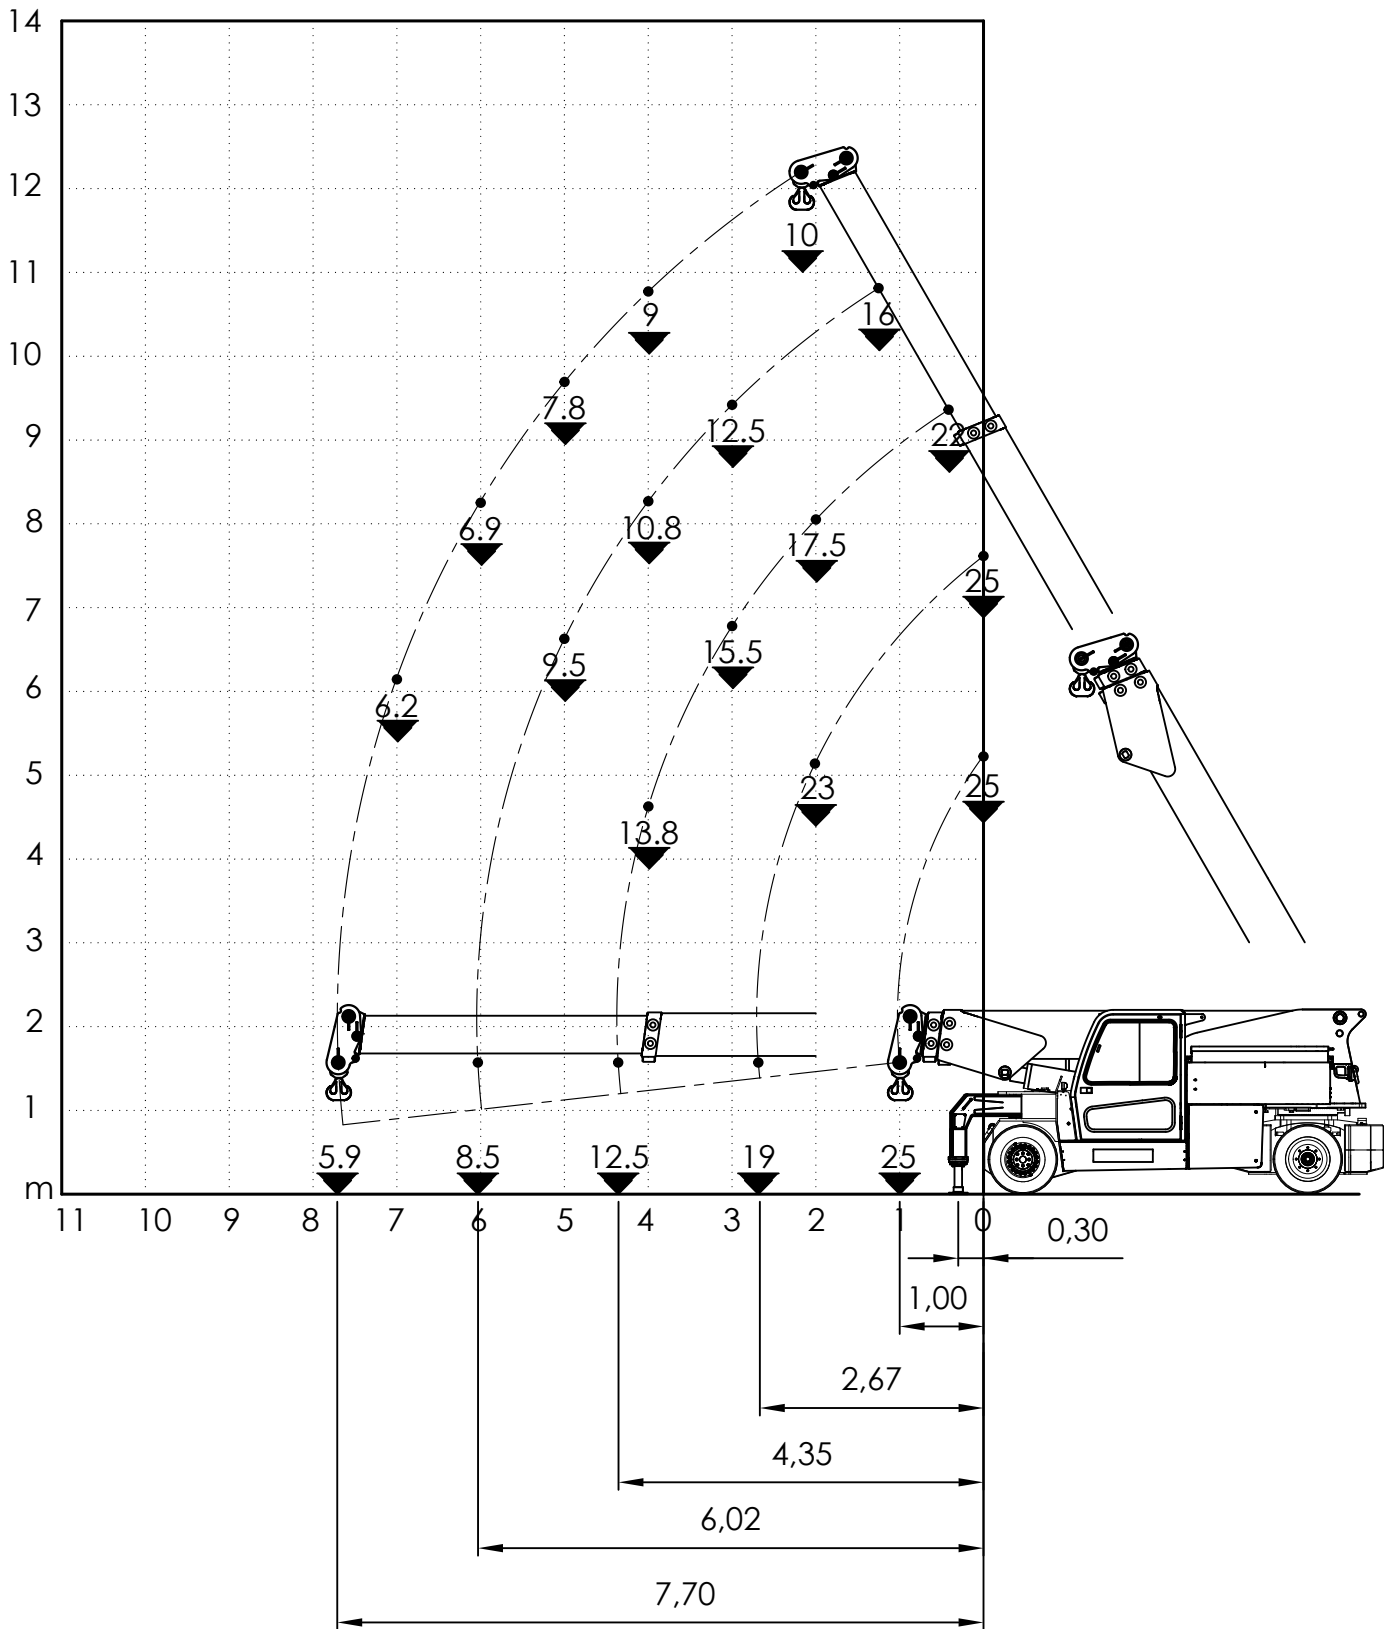

DIAGRAMMA DELLE PORTATE (t)
CAPACITY DIAGRAM (t)
TRAGLASTDIAGRAMM (t)
LASTENDIAGRAM (t)
TABLEAU DES CHARGES (t)
DIAGRAMA DE LAS CARGAS (t)

MC 250

Cod.: 090-DIA-00687
Scala: 1:90