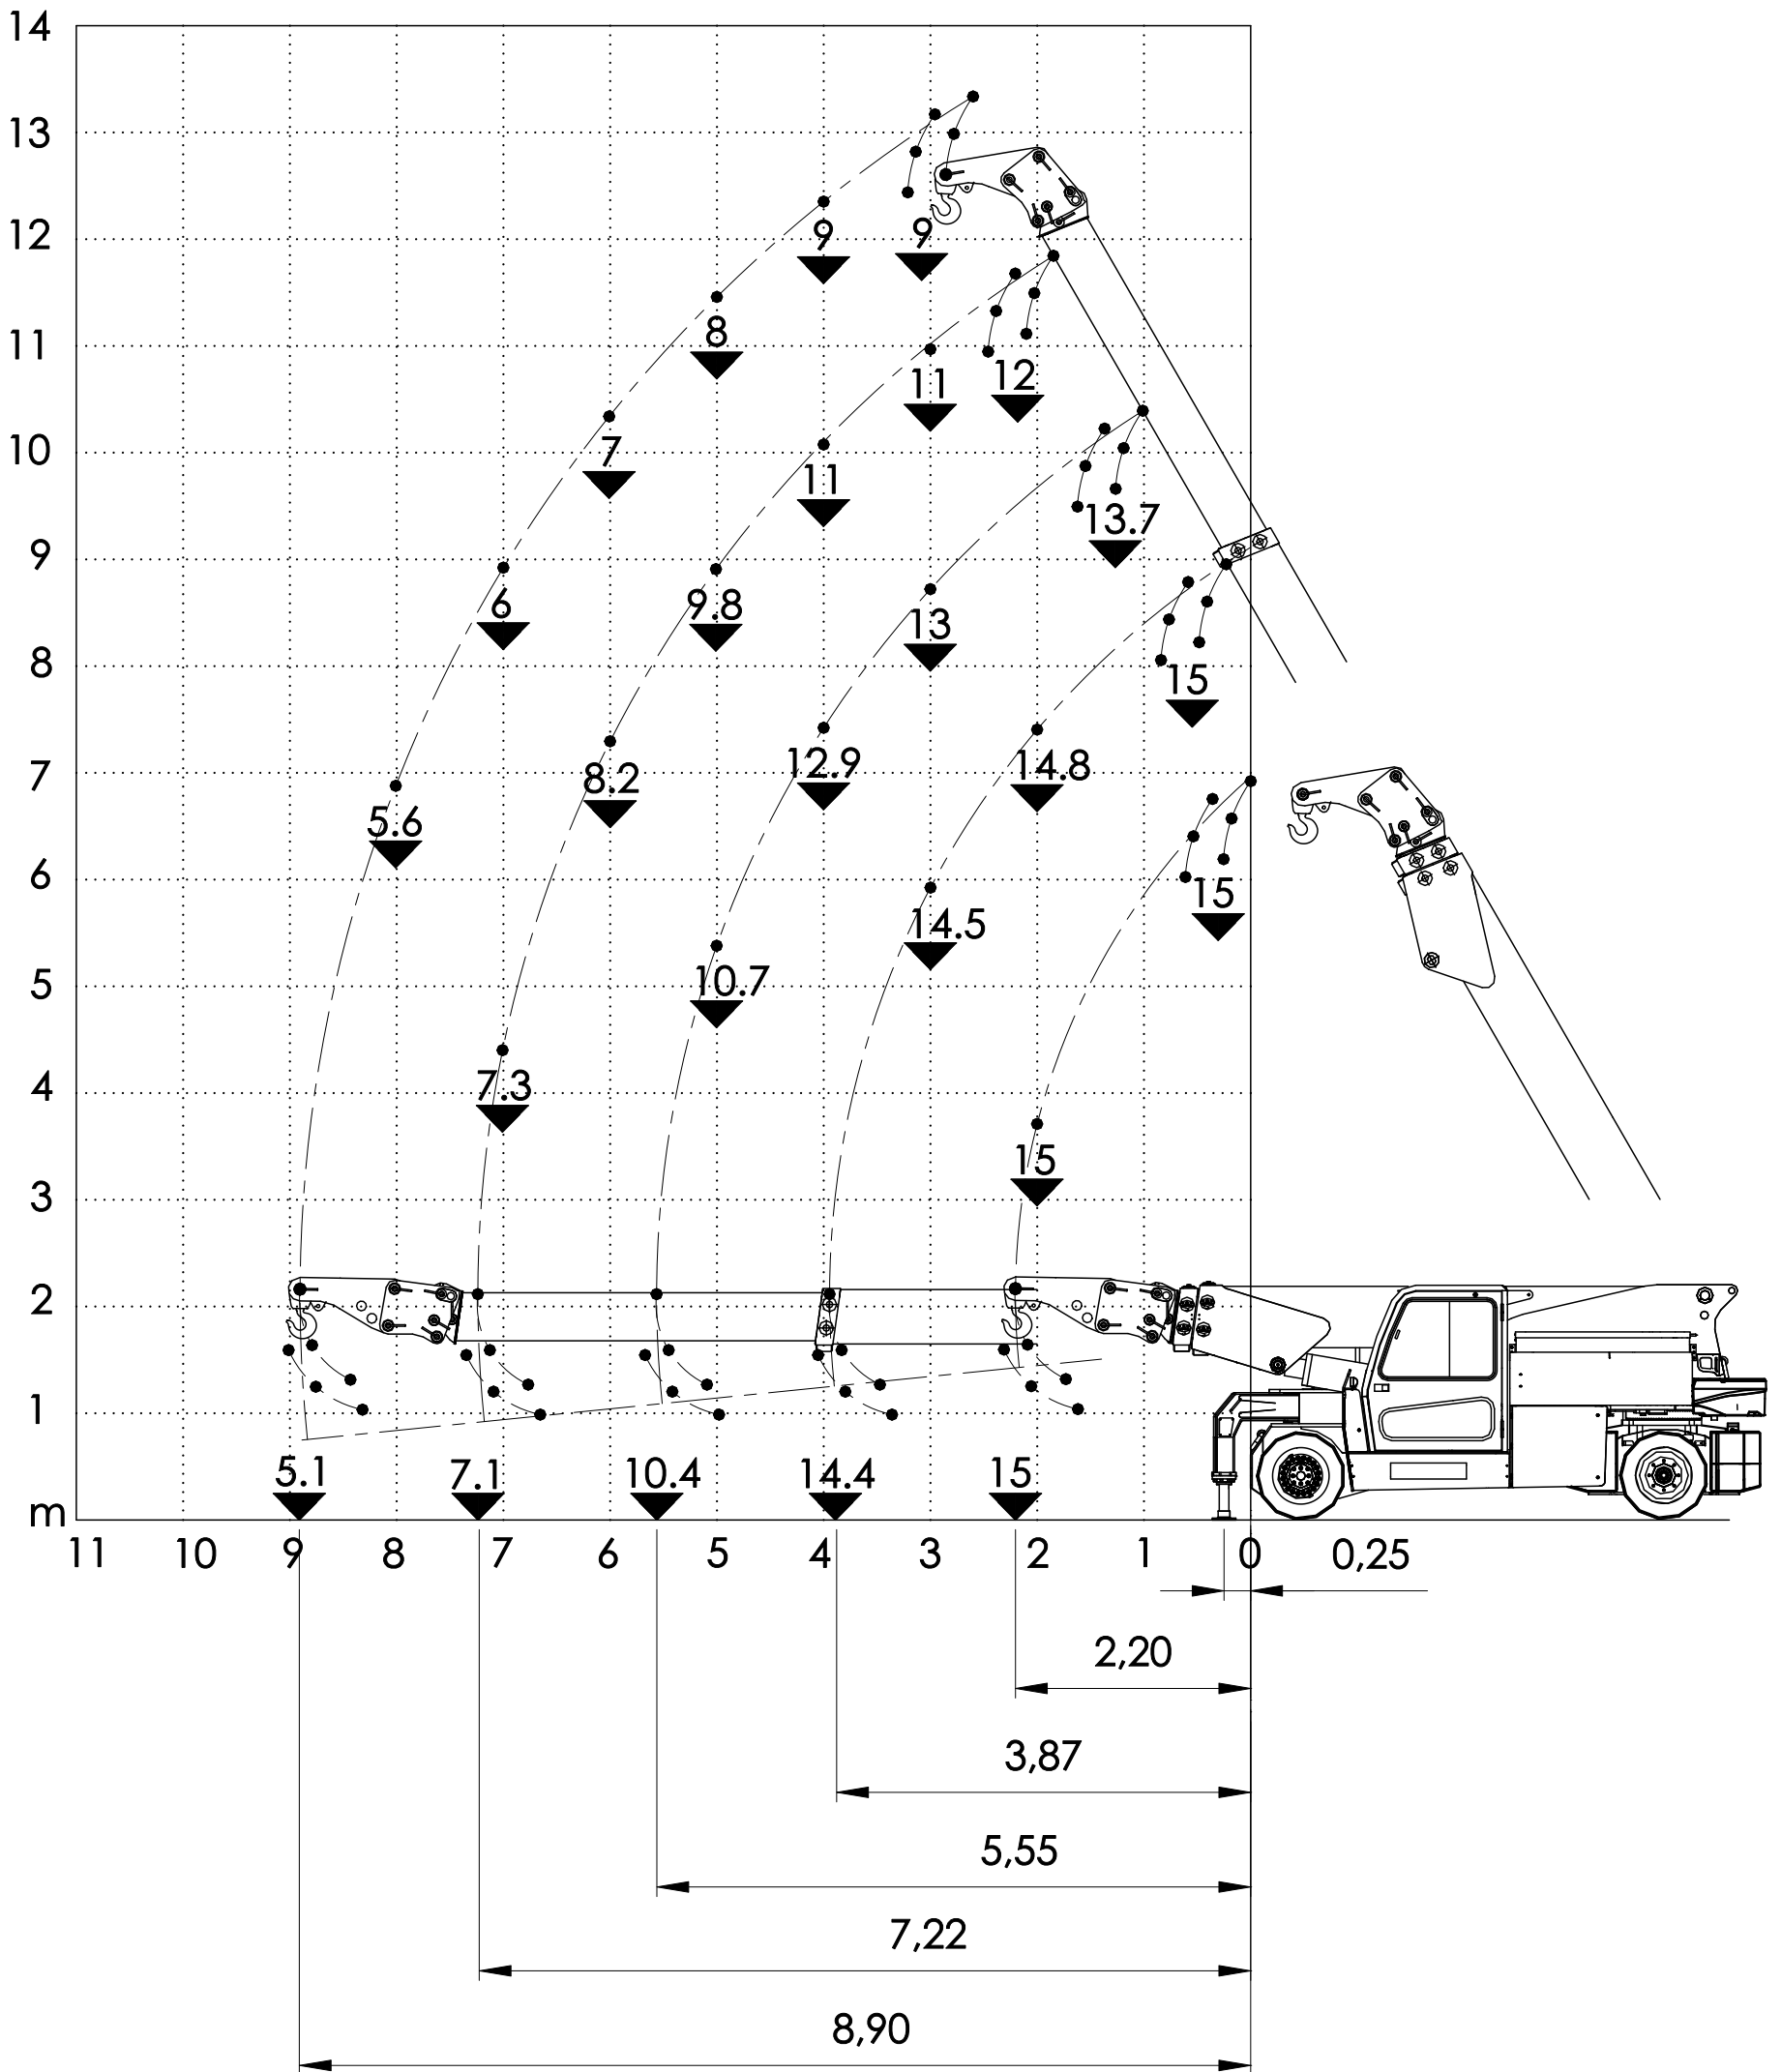

JMG

MC 250

Z1+Z2+Z3+Z4

Cod.: 090-DIA-03043
 Scala: 1:90

DIAGRAMMA DELLE PORTATE (t)
 CAPACITY DIAGRAM (t)
 TRAGLASTDIAGRAMM (t)
 LASTENDIAGRAM (t)
 TABLEAU DES CHARGES (t)
 DIAGRAMA DE LAS CARGAS (t)

JMG

MC 250