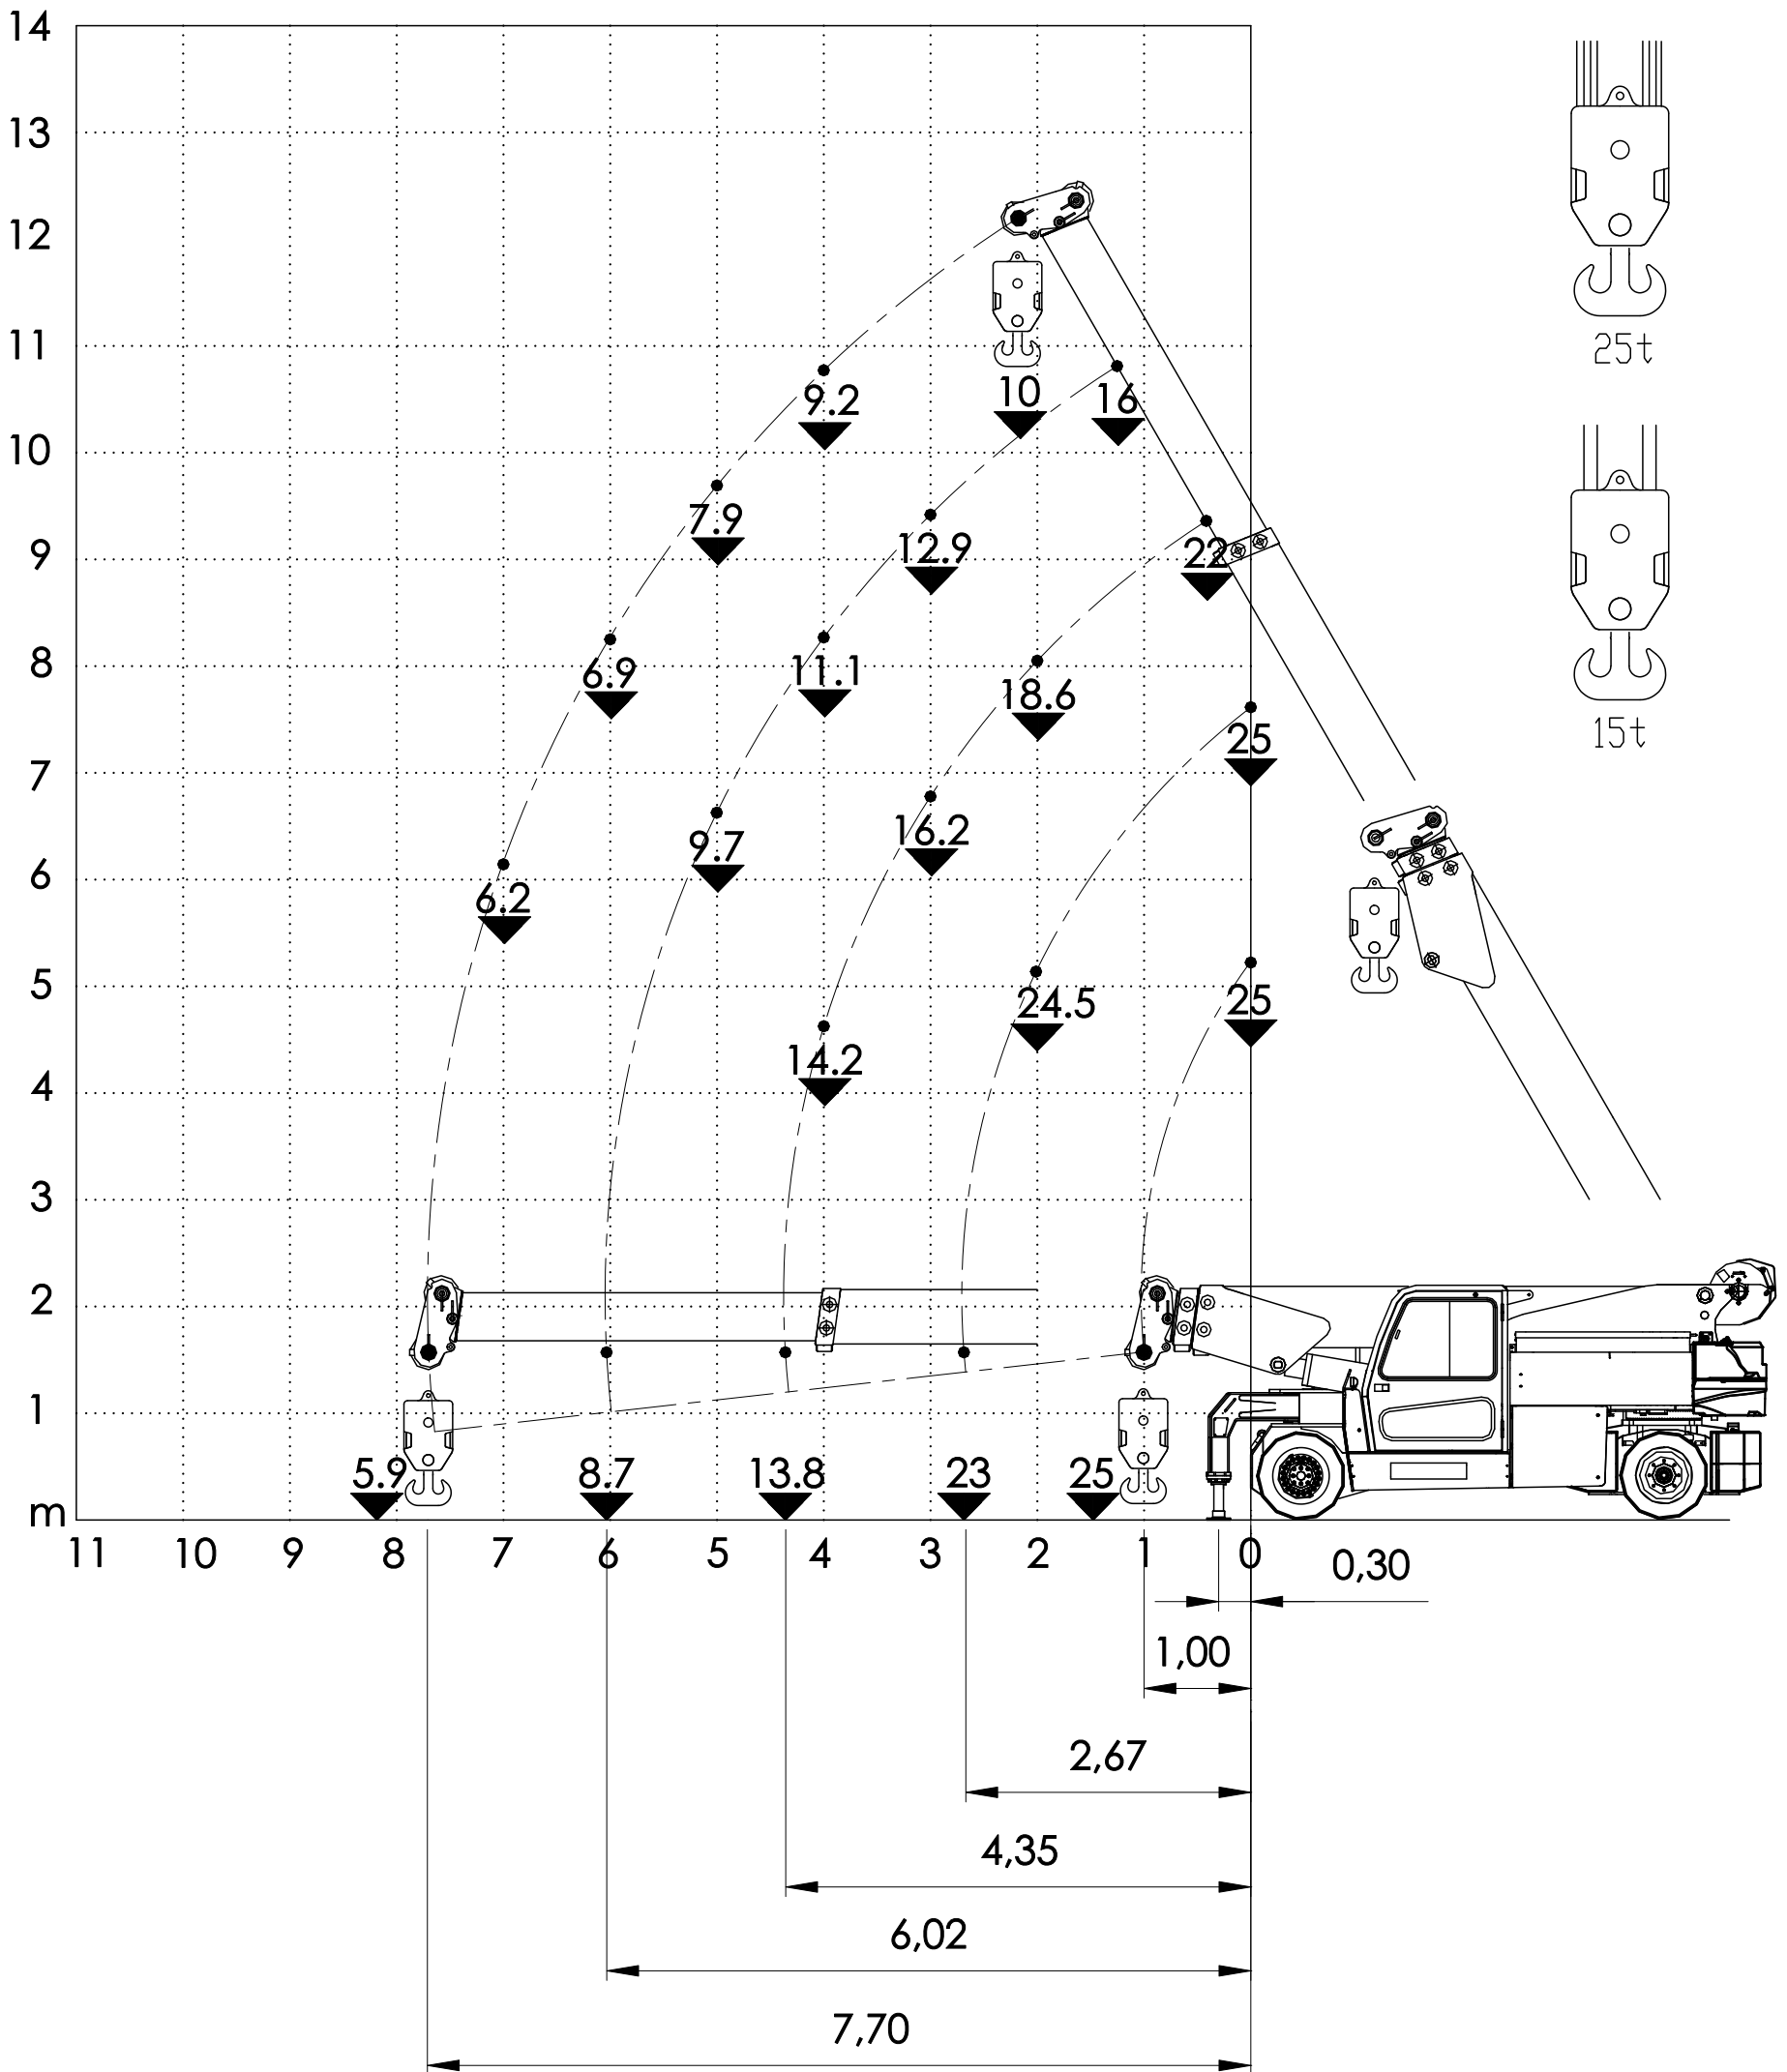

DIAGRAMMA DELLE PORTATE (t)
CAPACITY DIAGRAM (t)
TRAGLASTDIAGRAMM (t)
LASTENDIAGRAM (t)
TABLEAU DES CHARGES (t)
DIAGRAMA DE LAS CARGAS (t)

JMG

MC 250 Z1+Z2+Z3+Z4

Cod.: 090-DIA-03063
Scala: 1:90