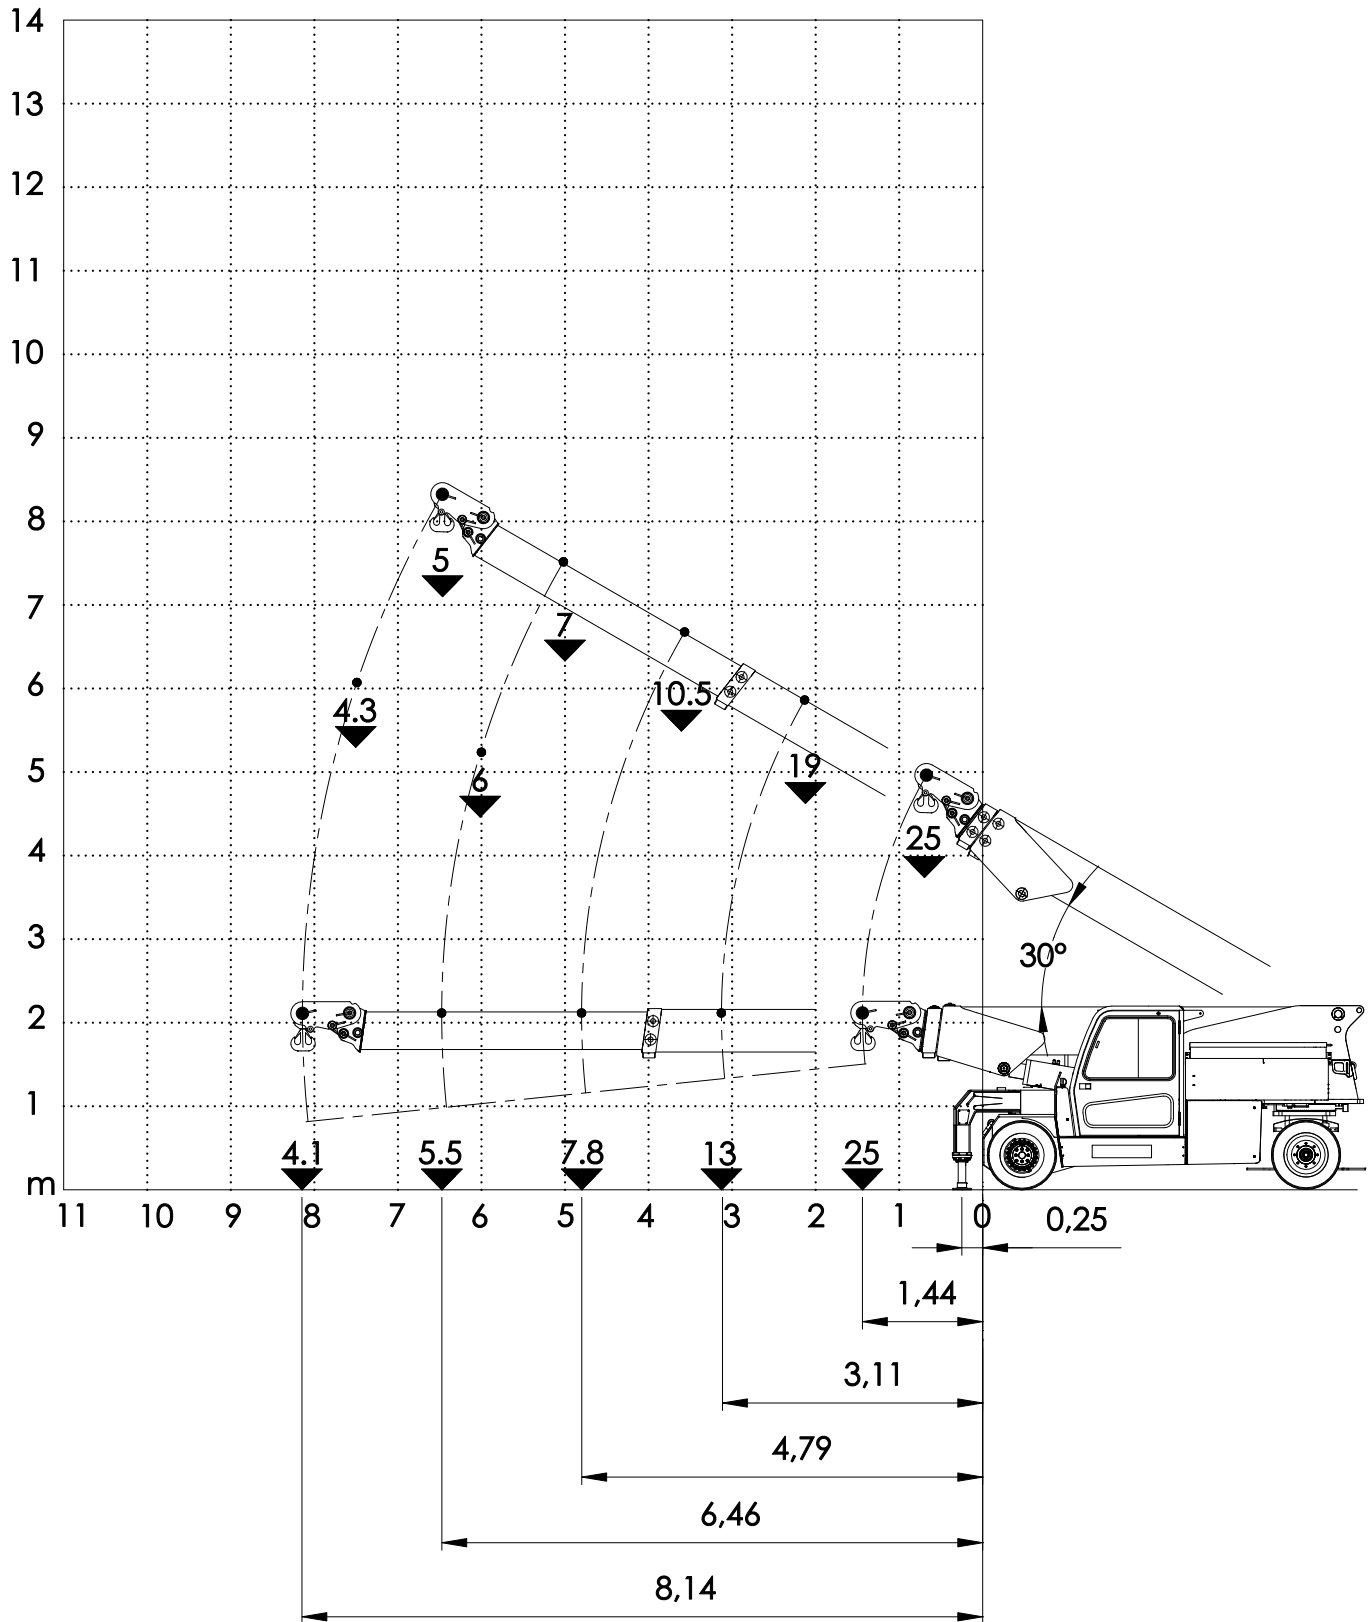

DIAGRAMMA DELLE PORTATE (t)
CAPACITY DIAGRAM (t)
TRAGLASTDIAGRAMM (t)
LASTENDIAGRAM (t)
TABLEAU DES CHARGES (t)
DIAGRAMA DE LAS CARGAS (t)

JMG

MC 250

Cod.: 090-DIA-00701
Scala: 1:90