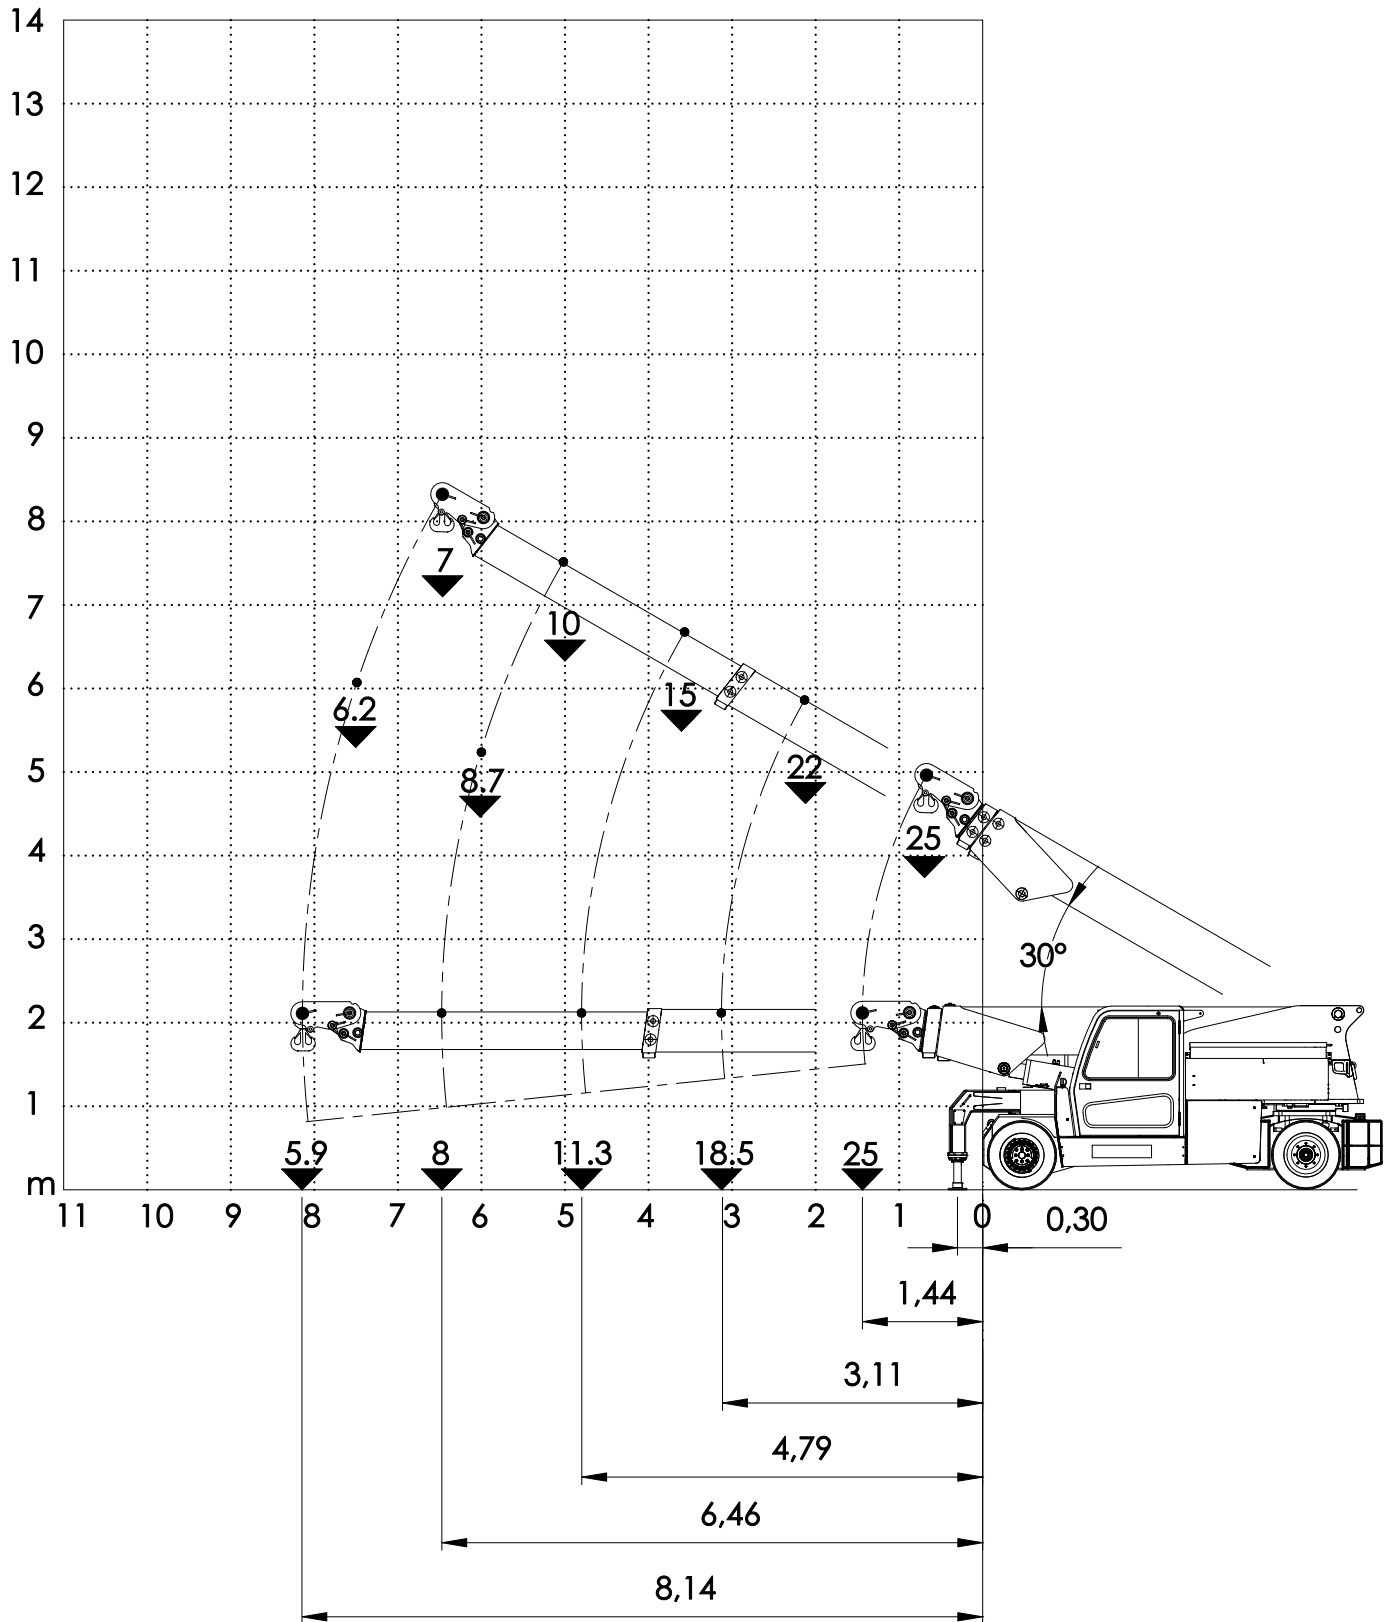

DIAGRAMMA DELLE PORTATE (t)
CAPACITY DIAGRAM (t)
TRAGLASTDIAGRAMM (t)
LASTENDIAGRAM (t)
TABLEAU DES CHARGES (t)
DIAGRAMA DE LAS CARGAS (t)

JMG

MC 250

Cod.: 090-DIA-00699
Scala: 1:90