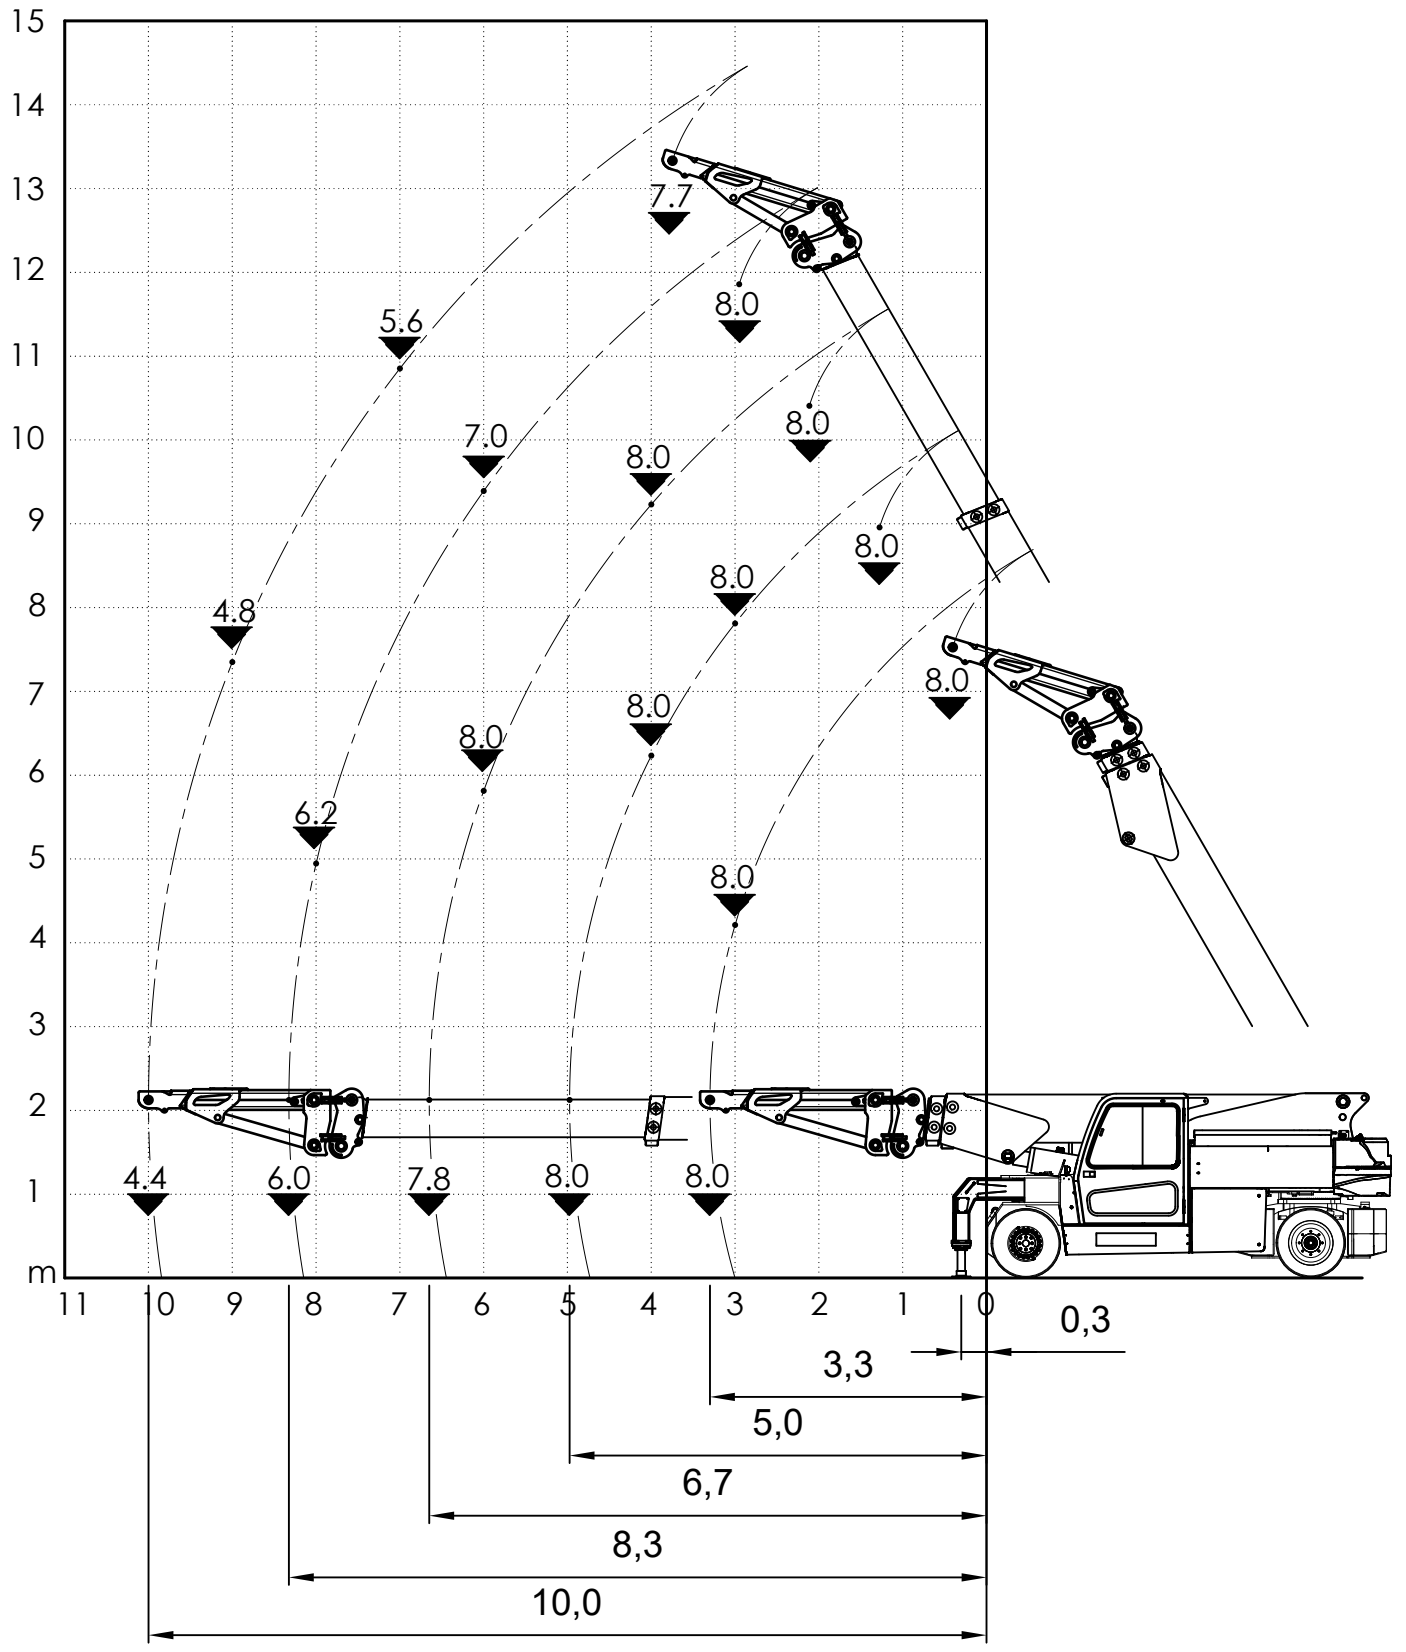

DIAGRAMMA DELLE PORTATE (t)
 CAPACITY DIAGRAM (t)
 TRAGLASTDIAGRAMM (t)
 LASTENDIAGRAM (t)
 TABLEAU DES CHARGES (t)
 DIAGRAMA DE LAS CARGAS (t)

JMG

MC 250 NZ

Cod.: 090-DIA-02281
 Scala: 1:90

DIAGRAMMA DELLE PORTATE (t)
 CAPACITY DIAGRAM (t)
 TRAGLASTDIAGRAMM (t)
 LASTENDIAGRAM (t)
 TABLEAU DES CHARGES (t)
 DIAGRAMA DE LAS CARGAS (t)