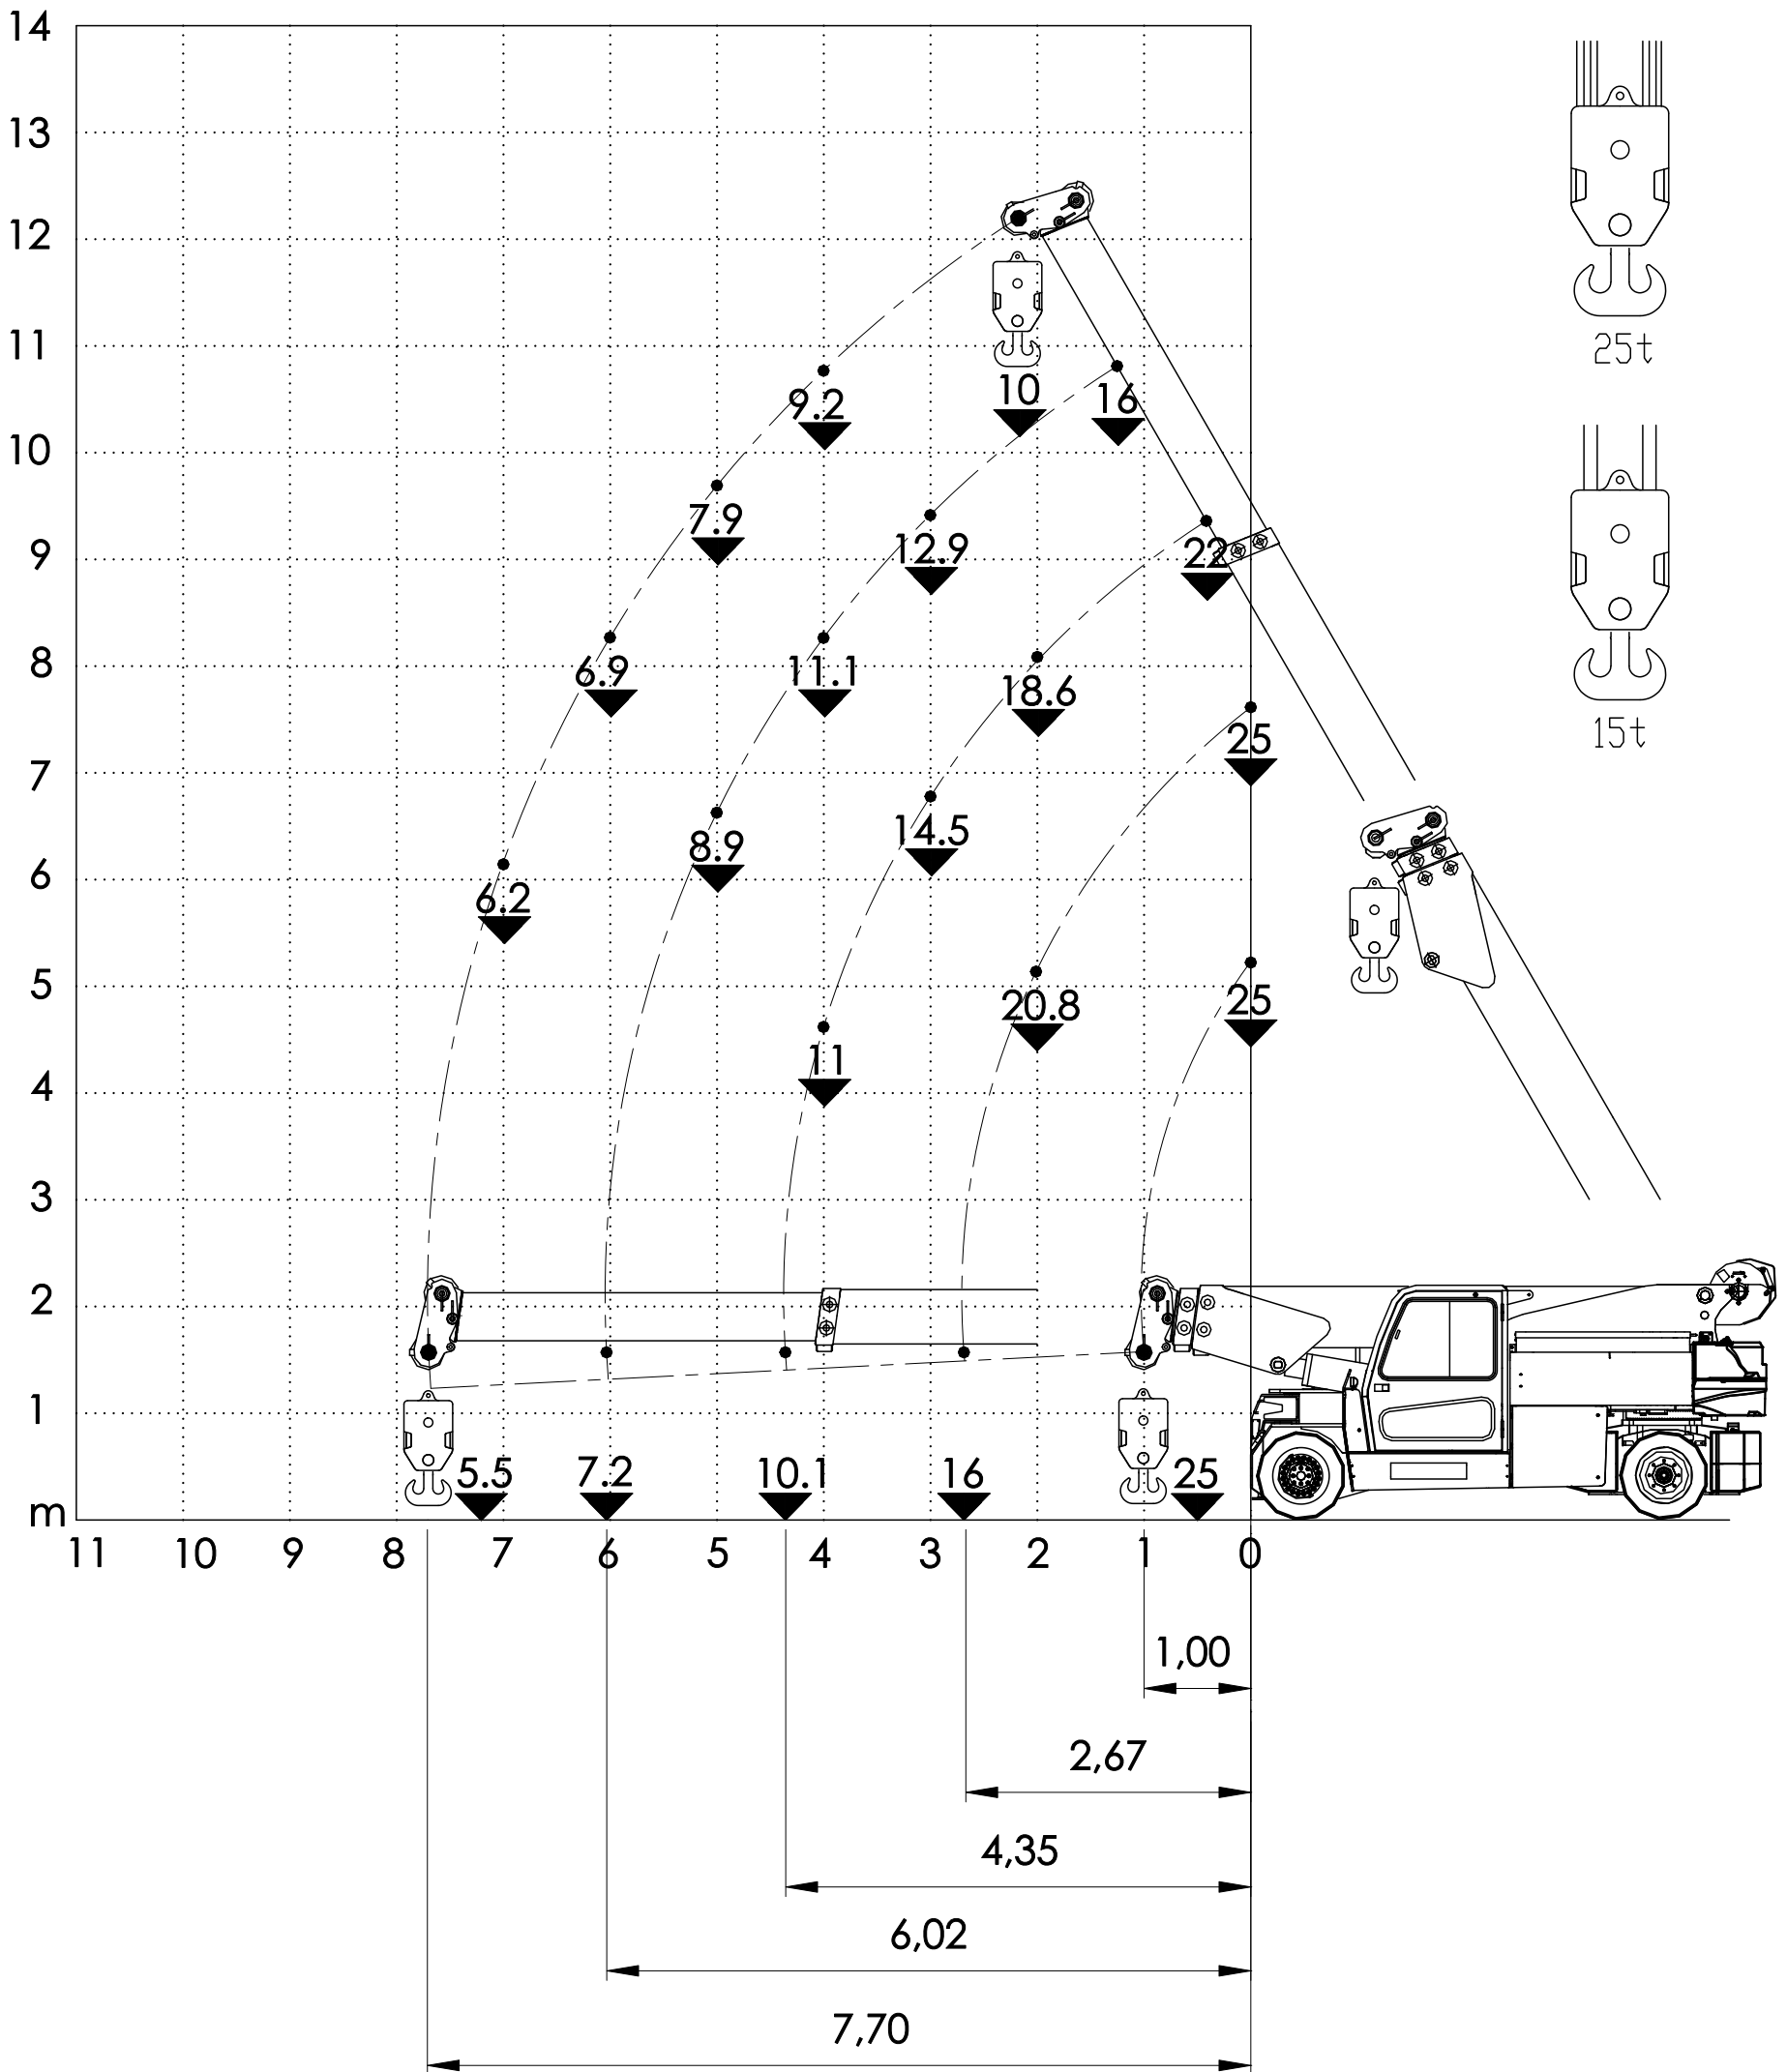

DIAGRAMMA DELLE PORTATE (t)
CAPACITY DIAGRAM (t)
TRAGLASTDIAGRAMM (t)
LASTENDIAGRAM (t)
TABLEAU DES CHARGES (t)
DIAGRAMA DE LAS CARGAS (t)

JMG

MC 250 Z1+Z2+Z3+Z4

Cod.: 090-DIA-03059
Scala: 1:90