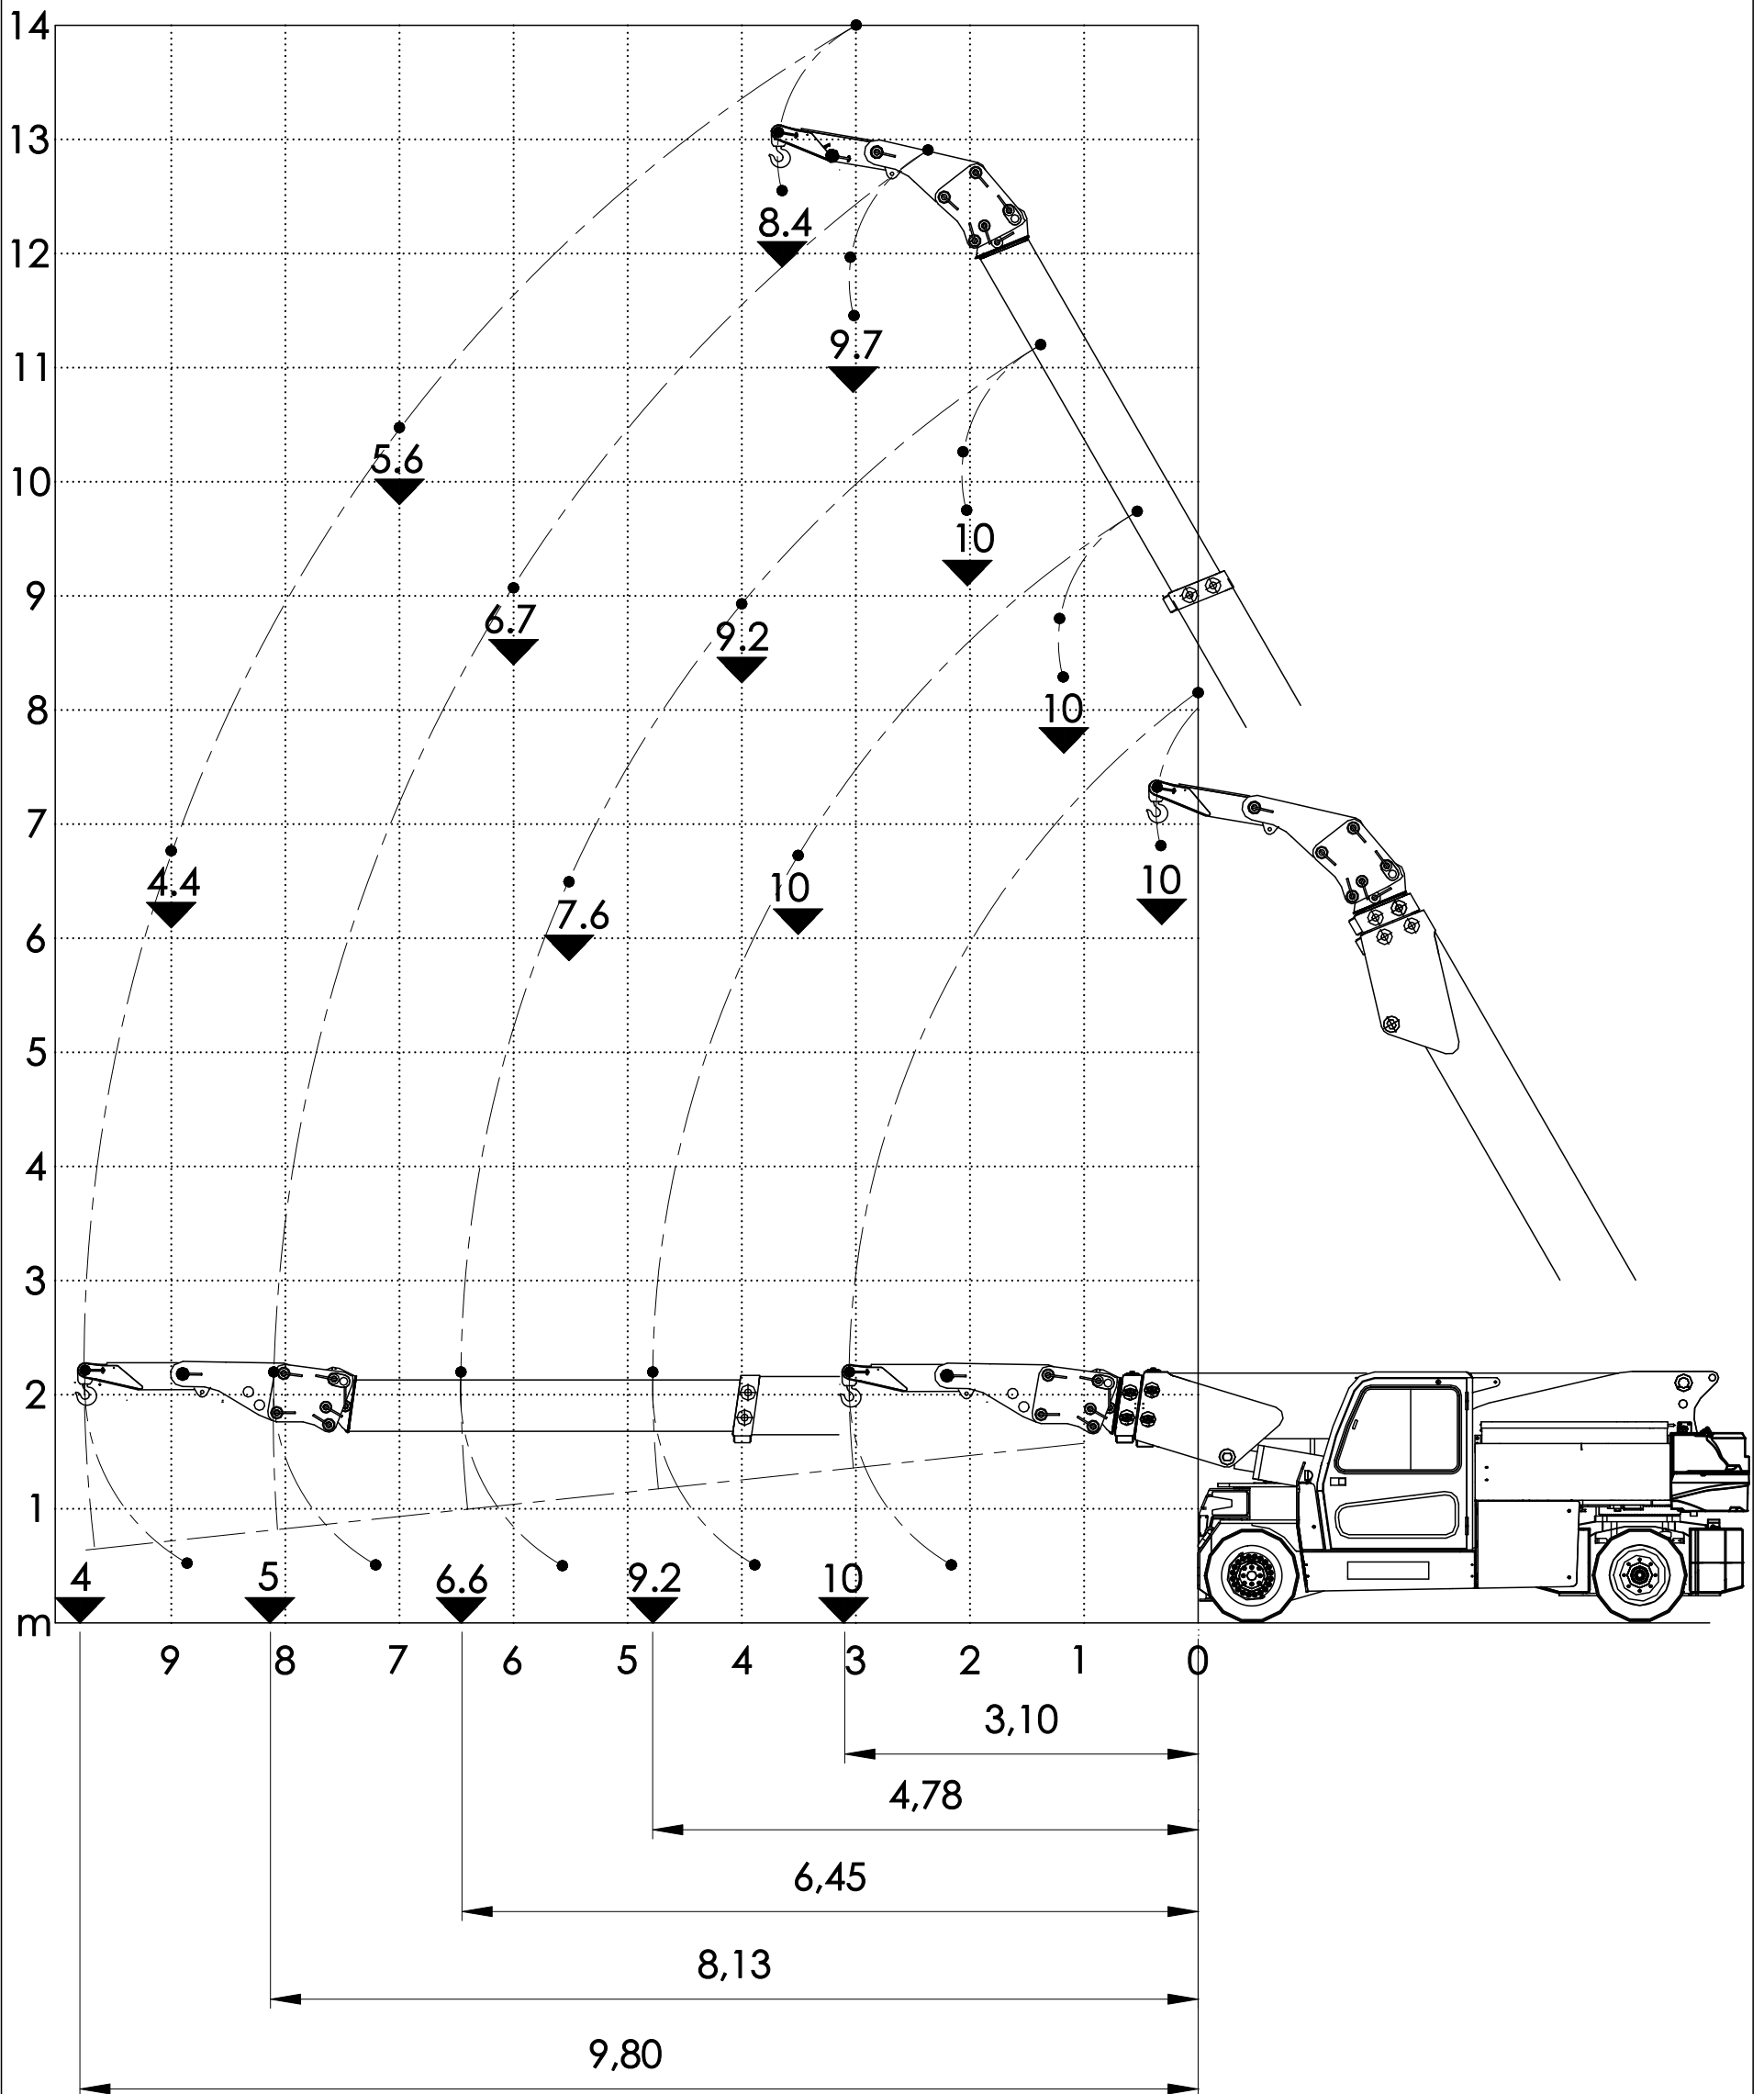

DIAGRAMMA DELLE PORTATE (t)
CAPACITY DIAGRAM (t)
TRAGLASTDIAGRAMM (t)
LASTENDIAGRAMM (t)
TABLEAU DES CHARGES (t)
DIAGRAMA DE LAS CARGAS (t)

JMG

MC 250

Z1+Z2+Z3+Z4

Cod.: 090-DIA-03047

Scala: 1:80