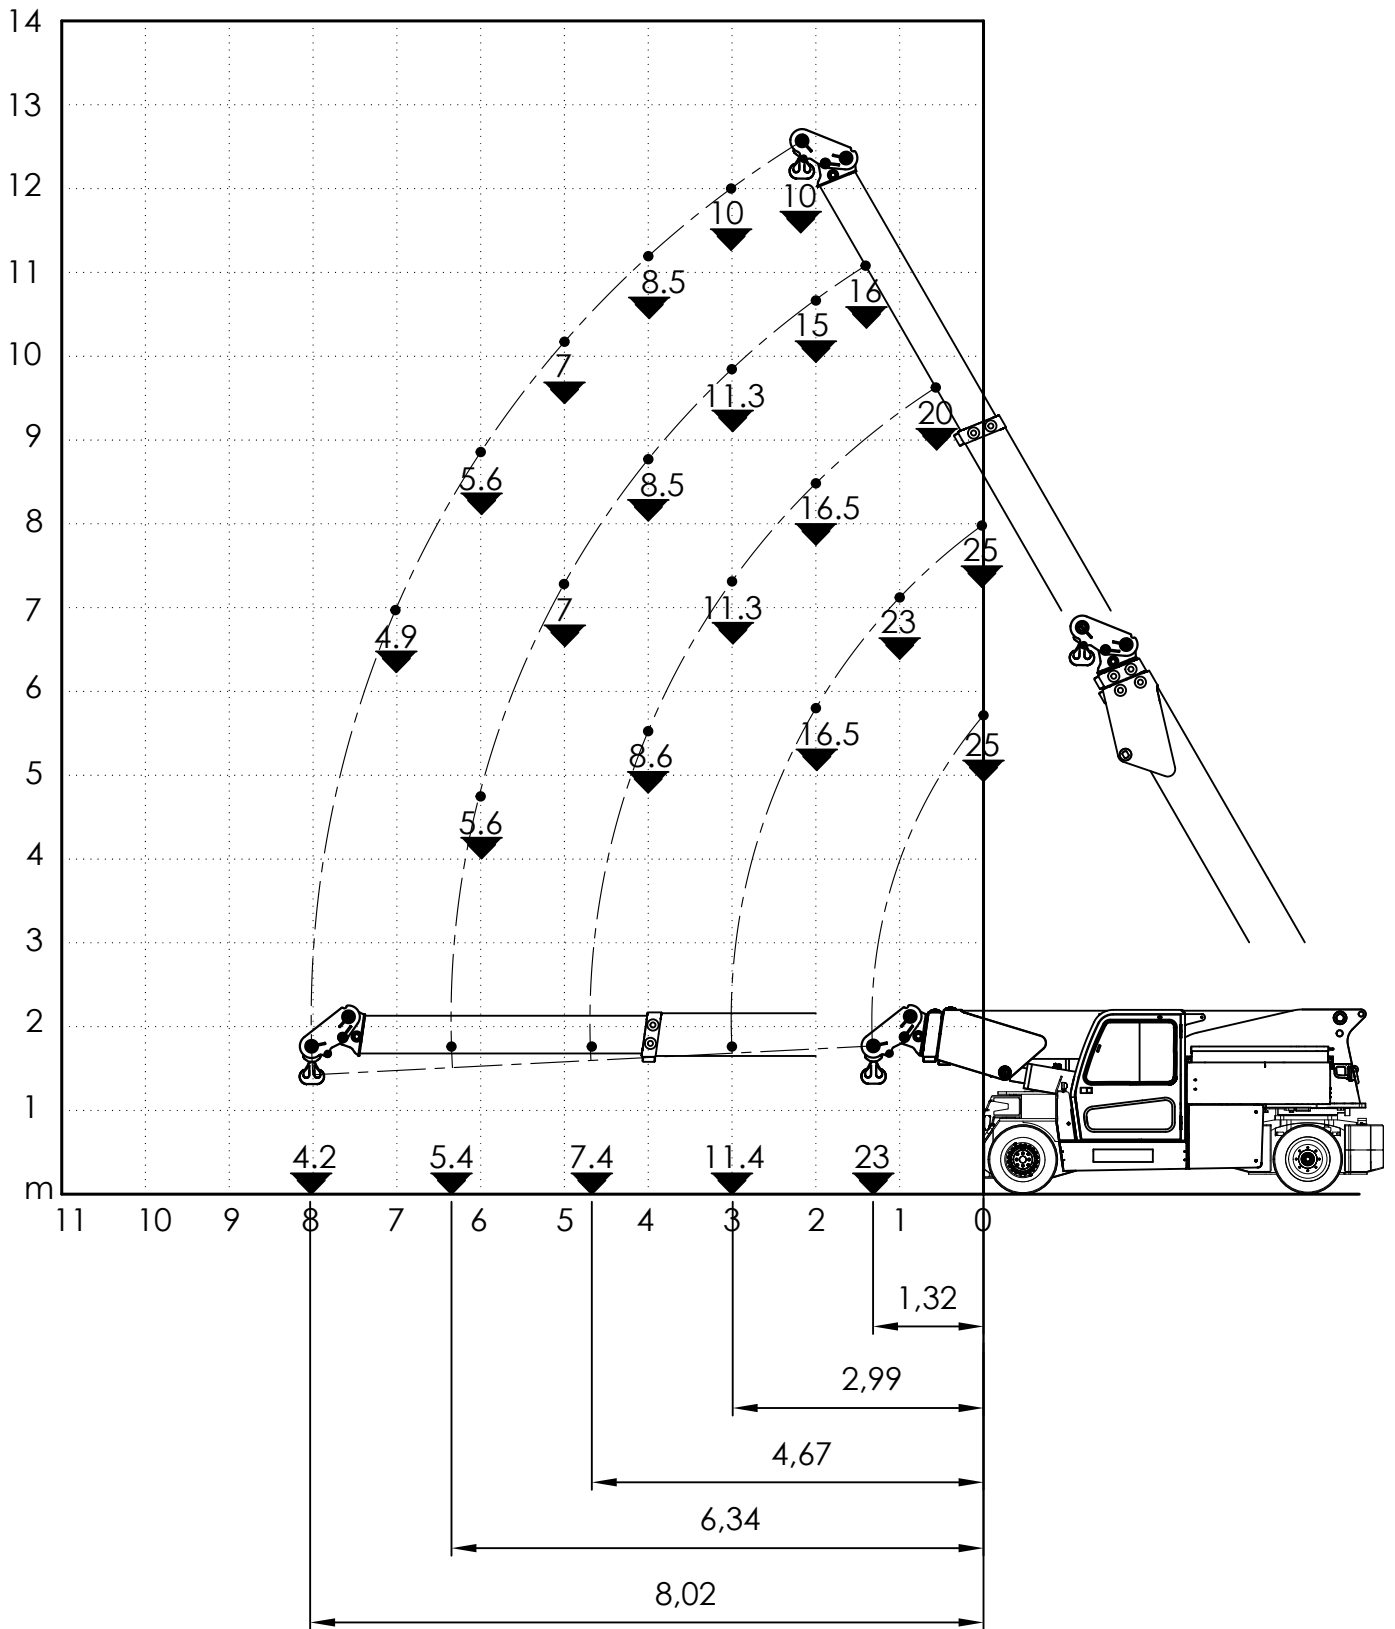

DIAGRAMMA DELLE PORTATE (t)
CAPACITY DIAGRAM (t)
TRAGLASTDIAGRAMM (t)
LASTENDIAGRAM (t)
TABLEAU DES CHARGES (t)
DIAGRAMA DE LAS CARGAS (t)

MC 250

Cod.: 090-DIA-00691
Scala: 1:90