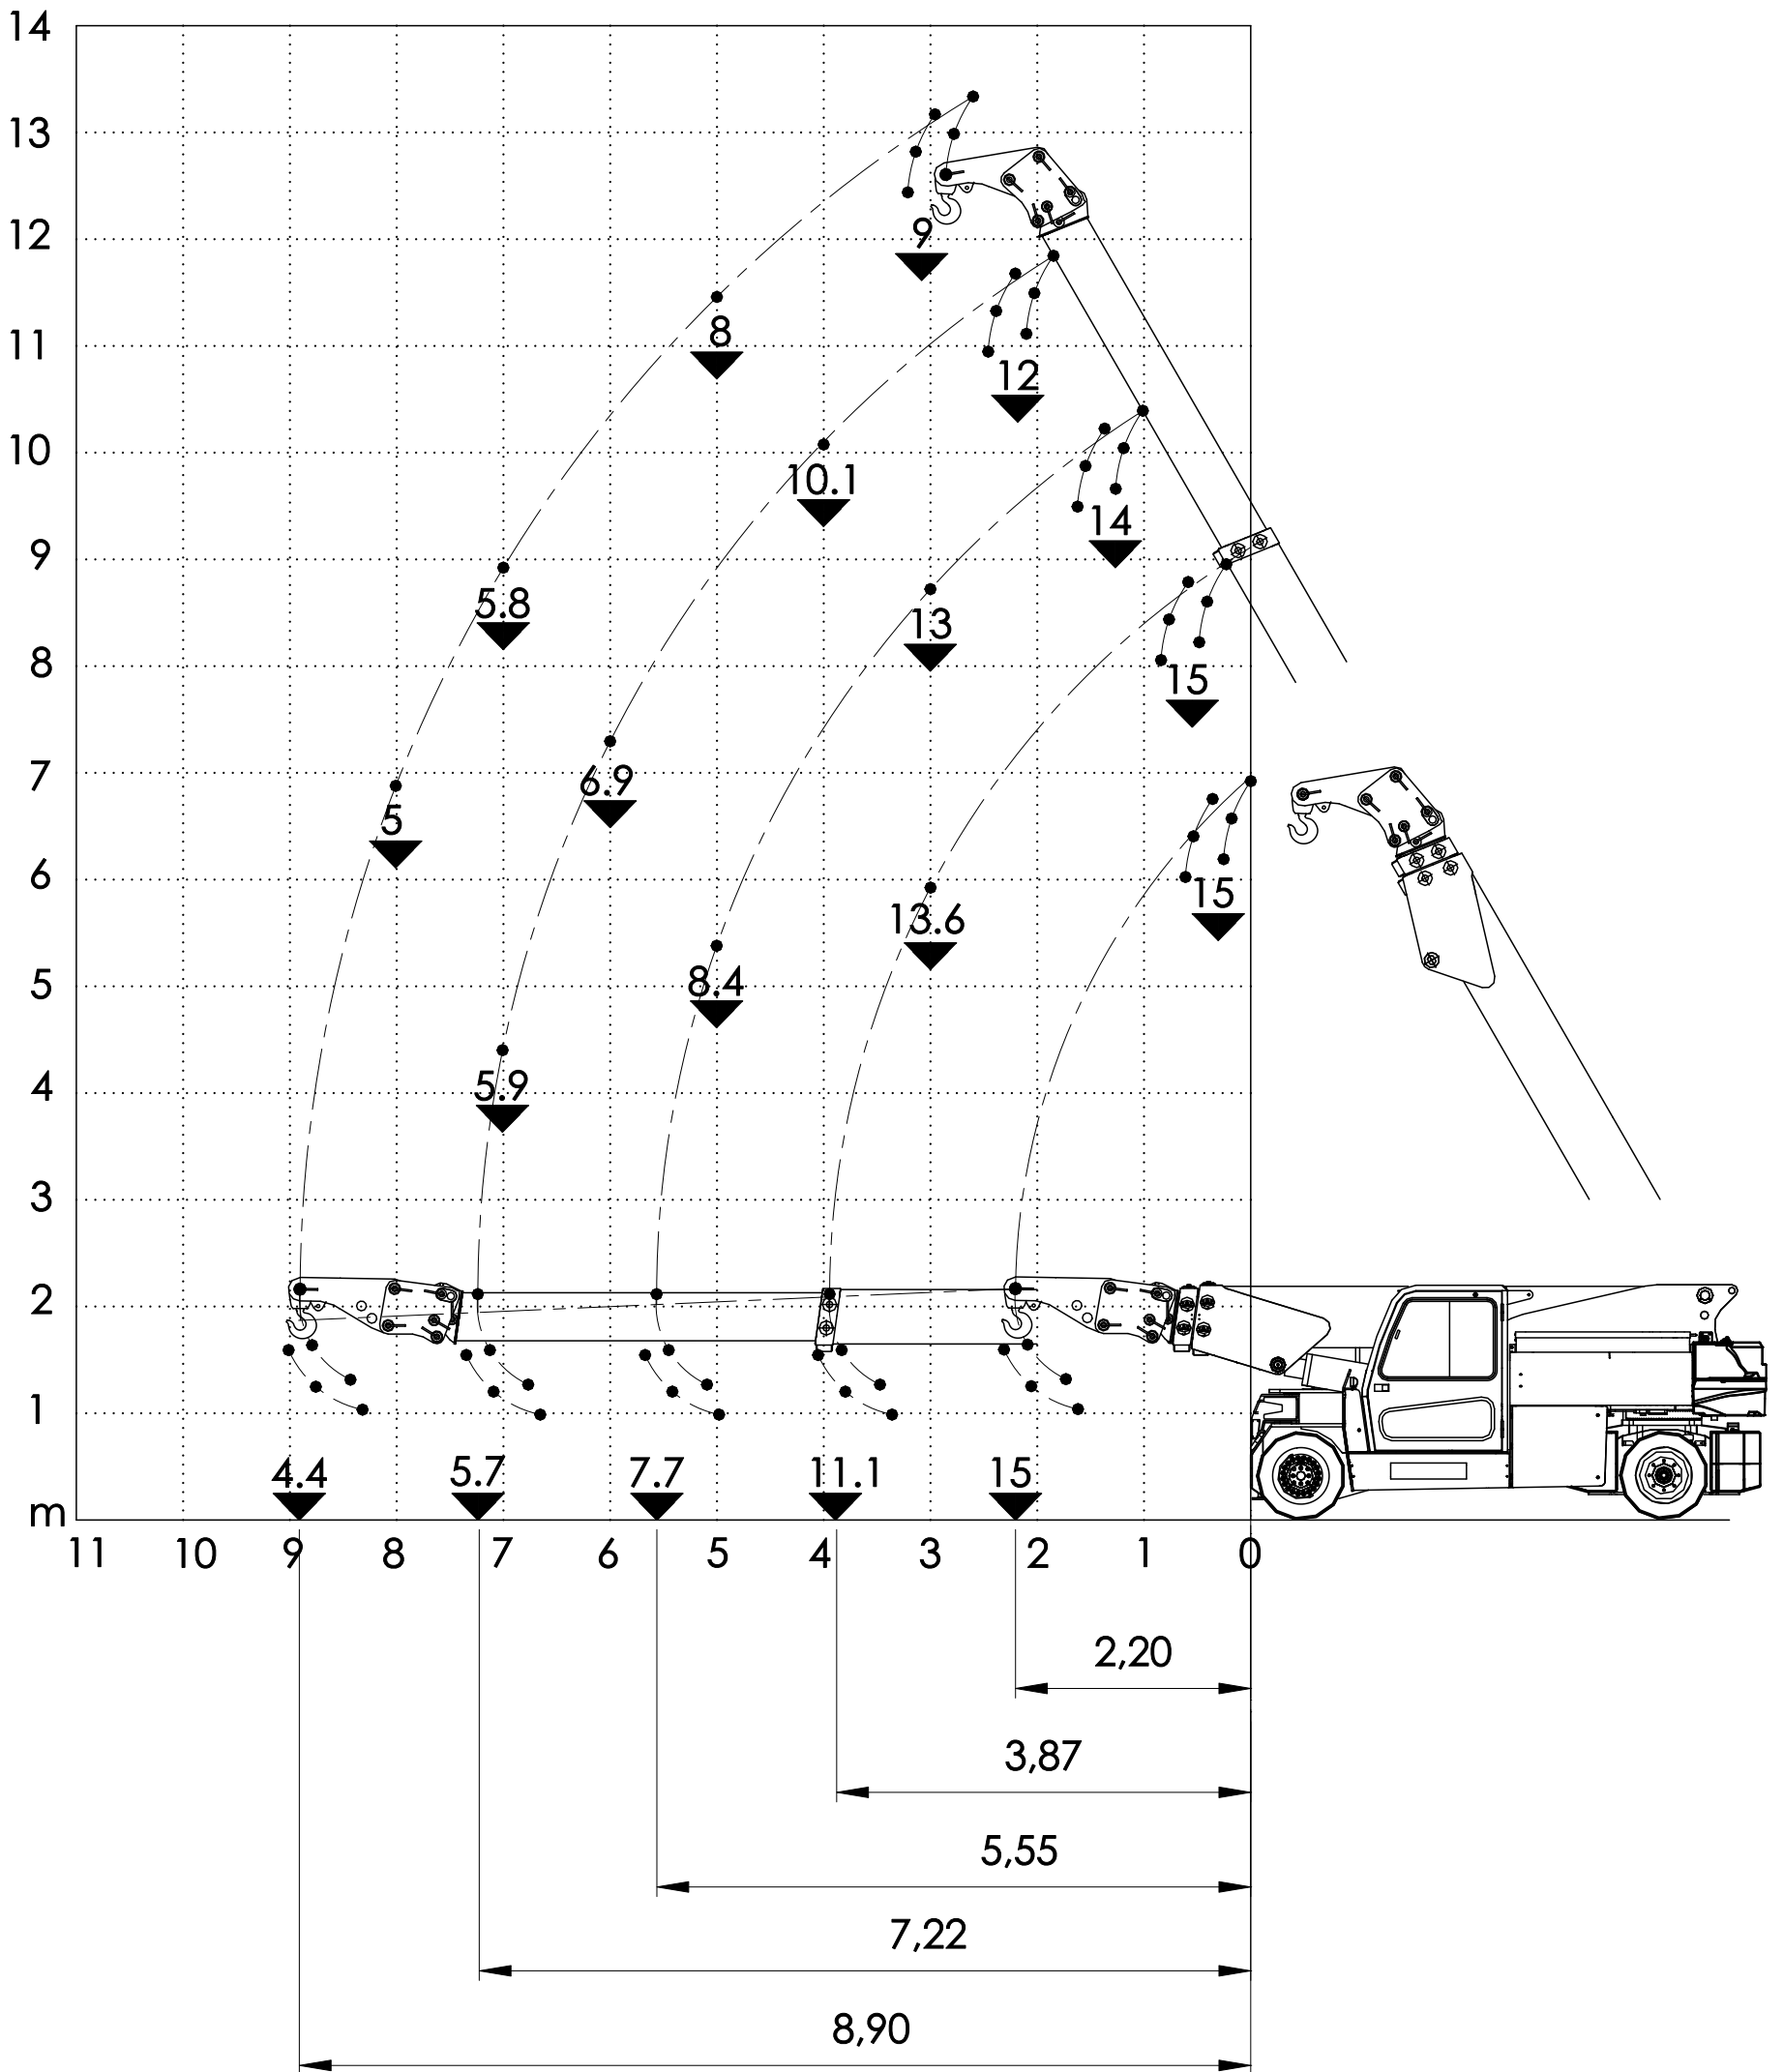

DIAGRAMMA DELLE PORTATE (t)
CAPACITY DIAGRAM (t)
TRAGLASTDIAGRAMM (t)
LASTENDIAGRAM (t)
TABLEAU DES CHARGES (t)
DIAGRAMA DE LAS CARGAS (t)

JMG

MC 250 Z1+Z2+Z3+Z4

Cod.: 090-DIA-03041
Scala: 1:90