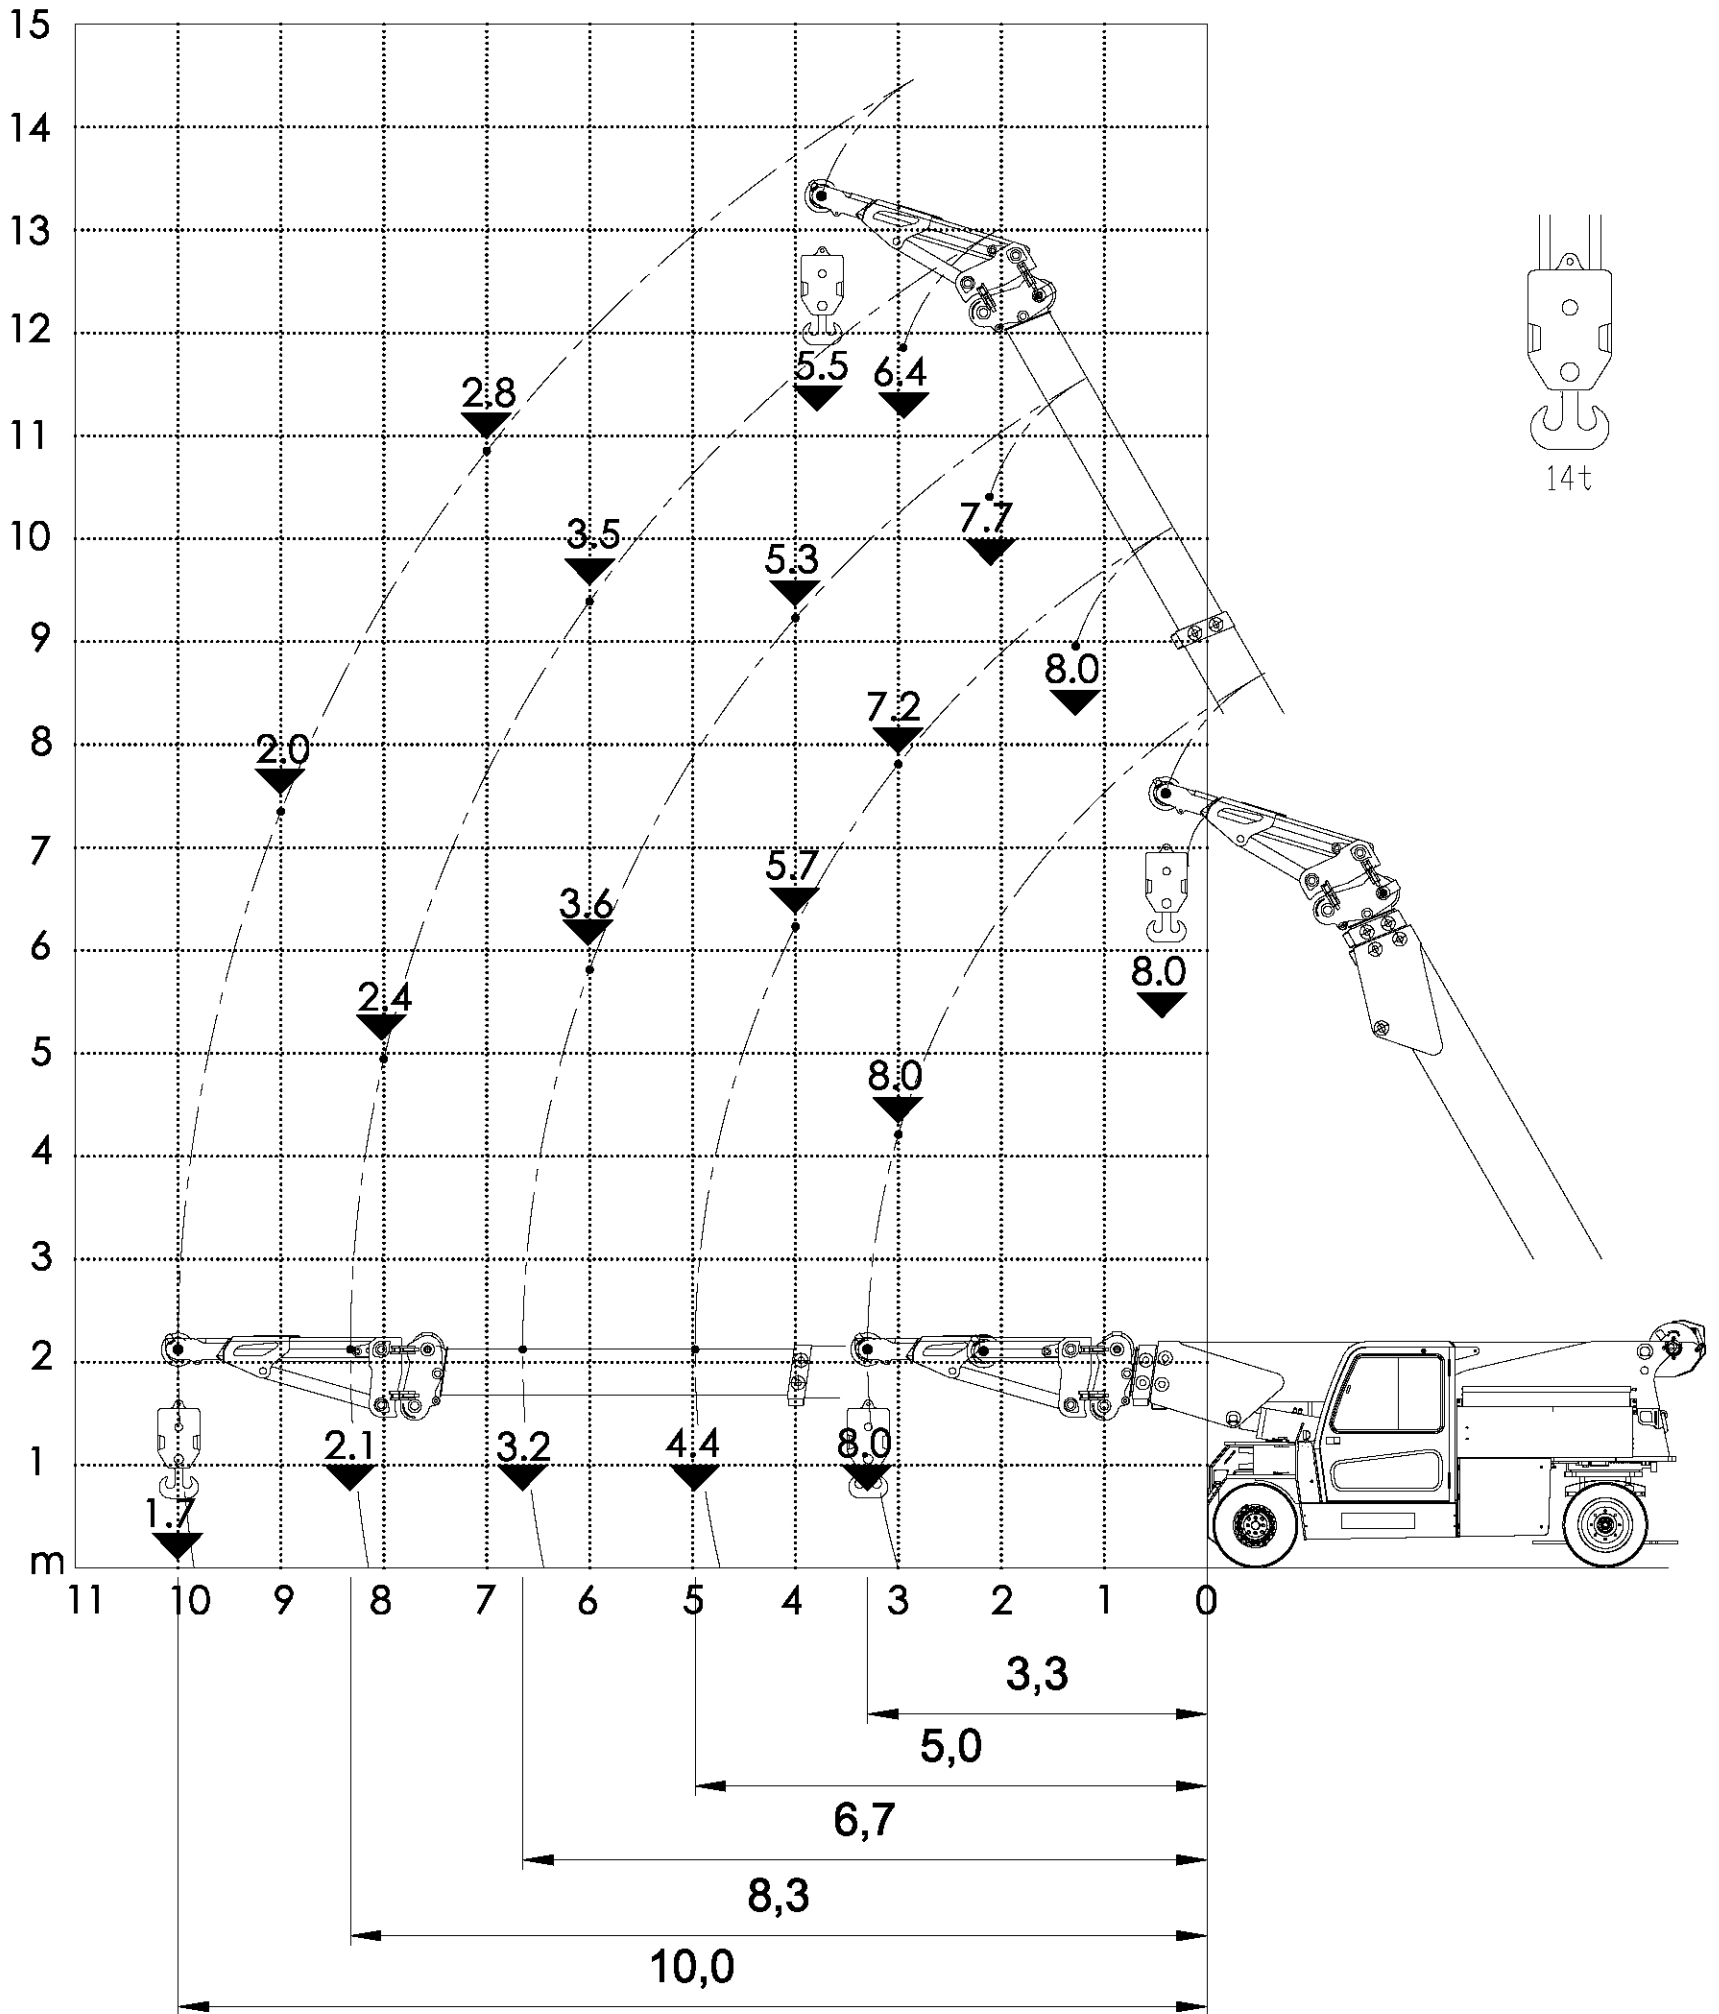

DIAGRAMMA DELLE PORTATE (t)
CAPACITY DIAGRAM (t)
TRAGLASTDIAGRAMM (t)
LASTENDIAGRAM (t)
TABLEAU DES CHARGES (t)
DIAGRAMA DE LAS CARGAS (t)

JMG

MC 250 NZ

Cod.: 090-DIA-02316
Scala: 1:90