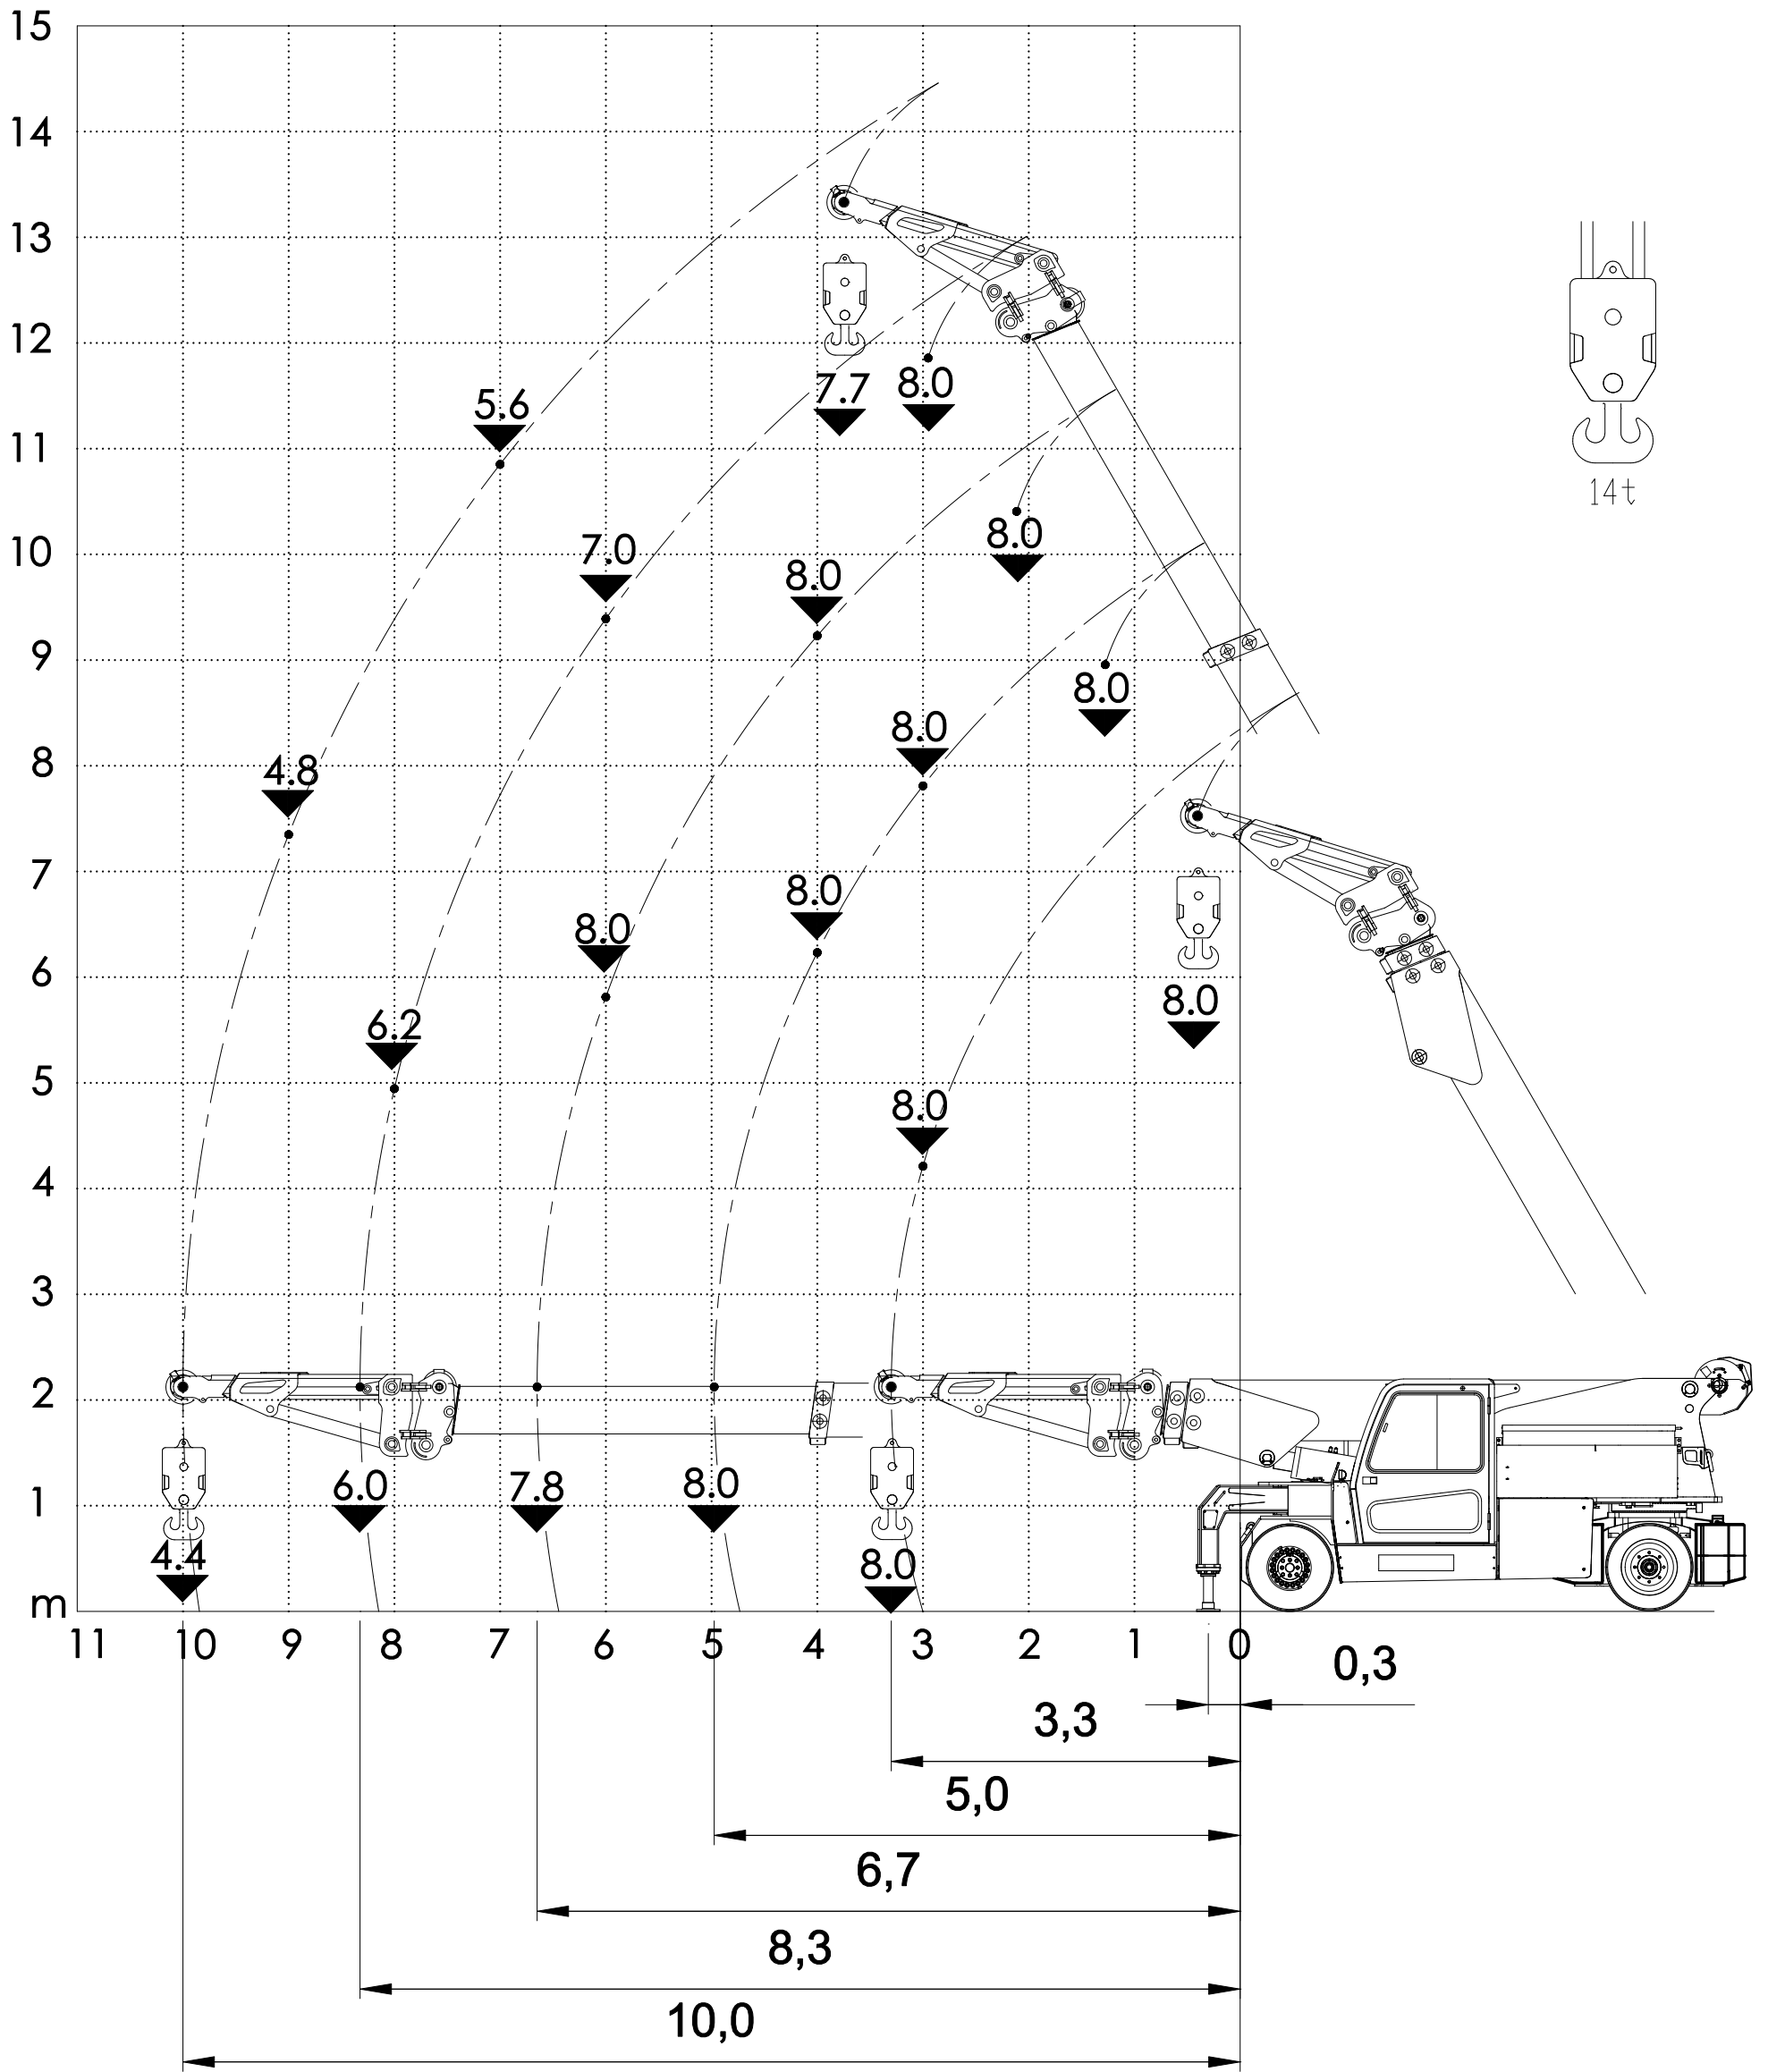

DIAGRAMMA DELLE PORTATE (t)
CAPACITY DIAGRAM (t)
TRAGLASTDIAGRAMM (t)
LASTENDIAGRAM (t)
TABLEAU DES CHARGES (t)
DIAGRAMA DE LAS CARGAS (t)

JMG

MC 250 Z1+Z2

Cod.: 090-DIA-02317
Scala: 1:90