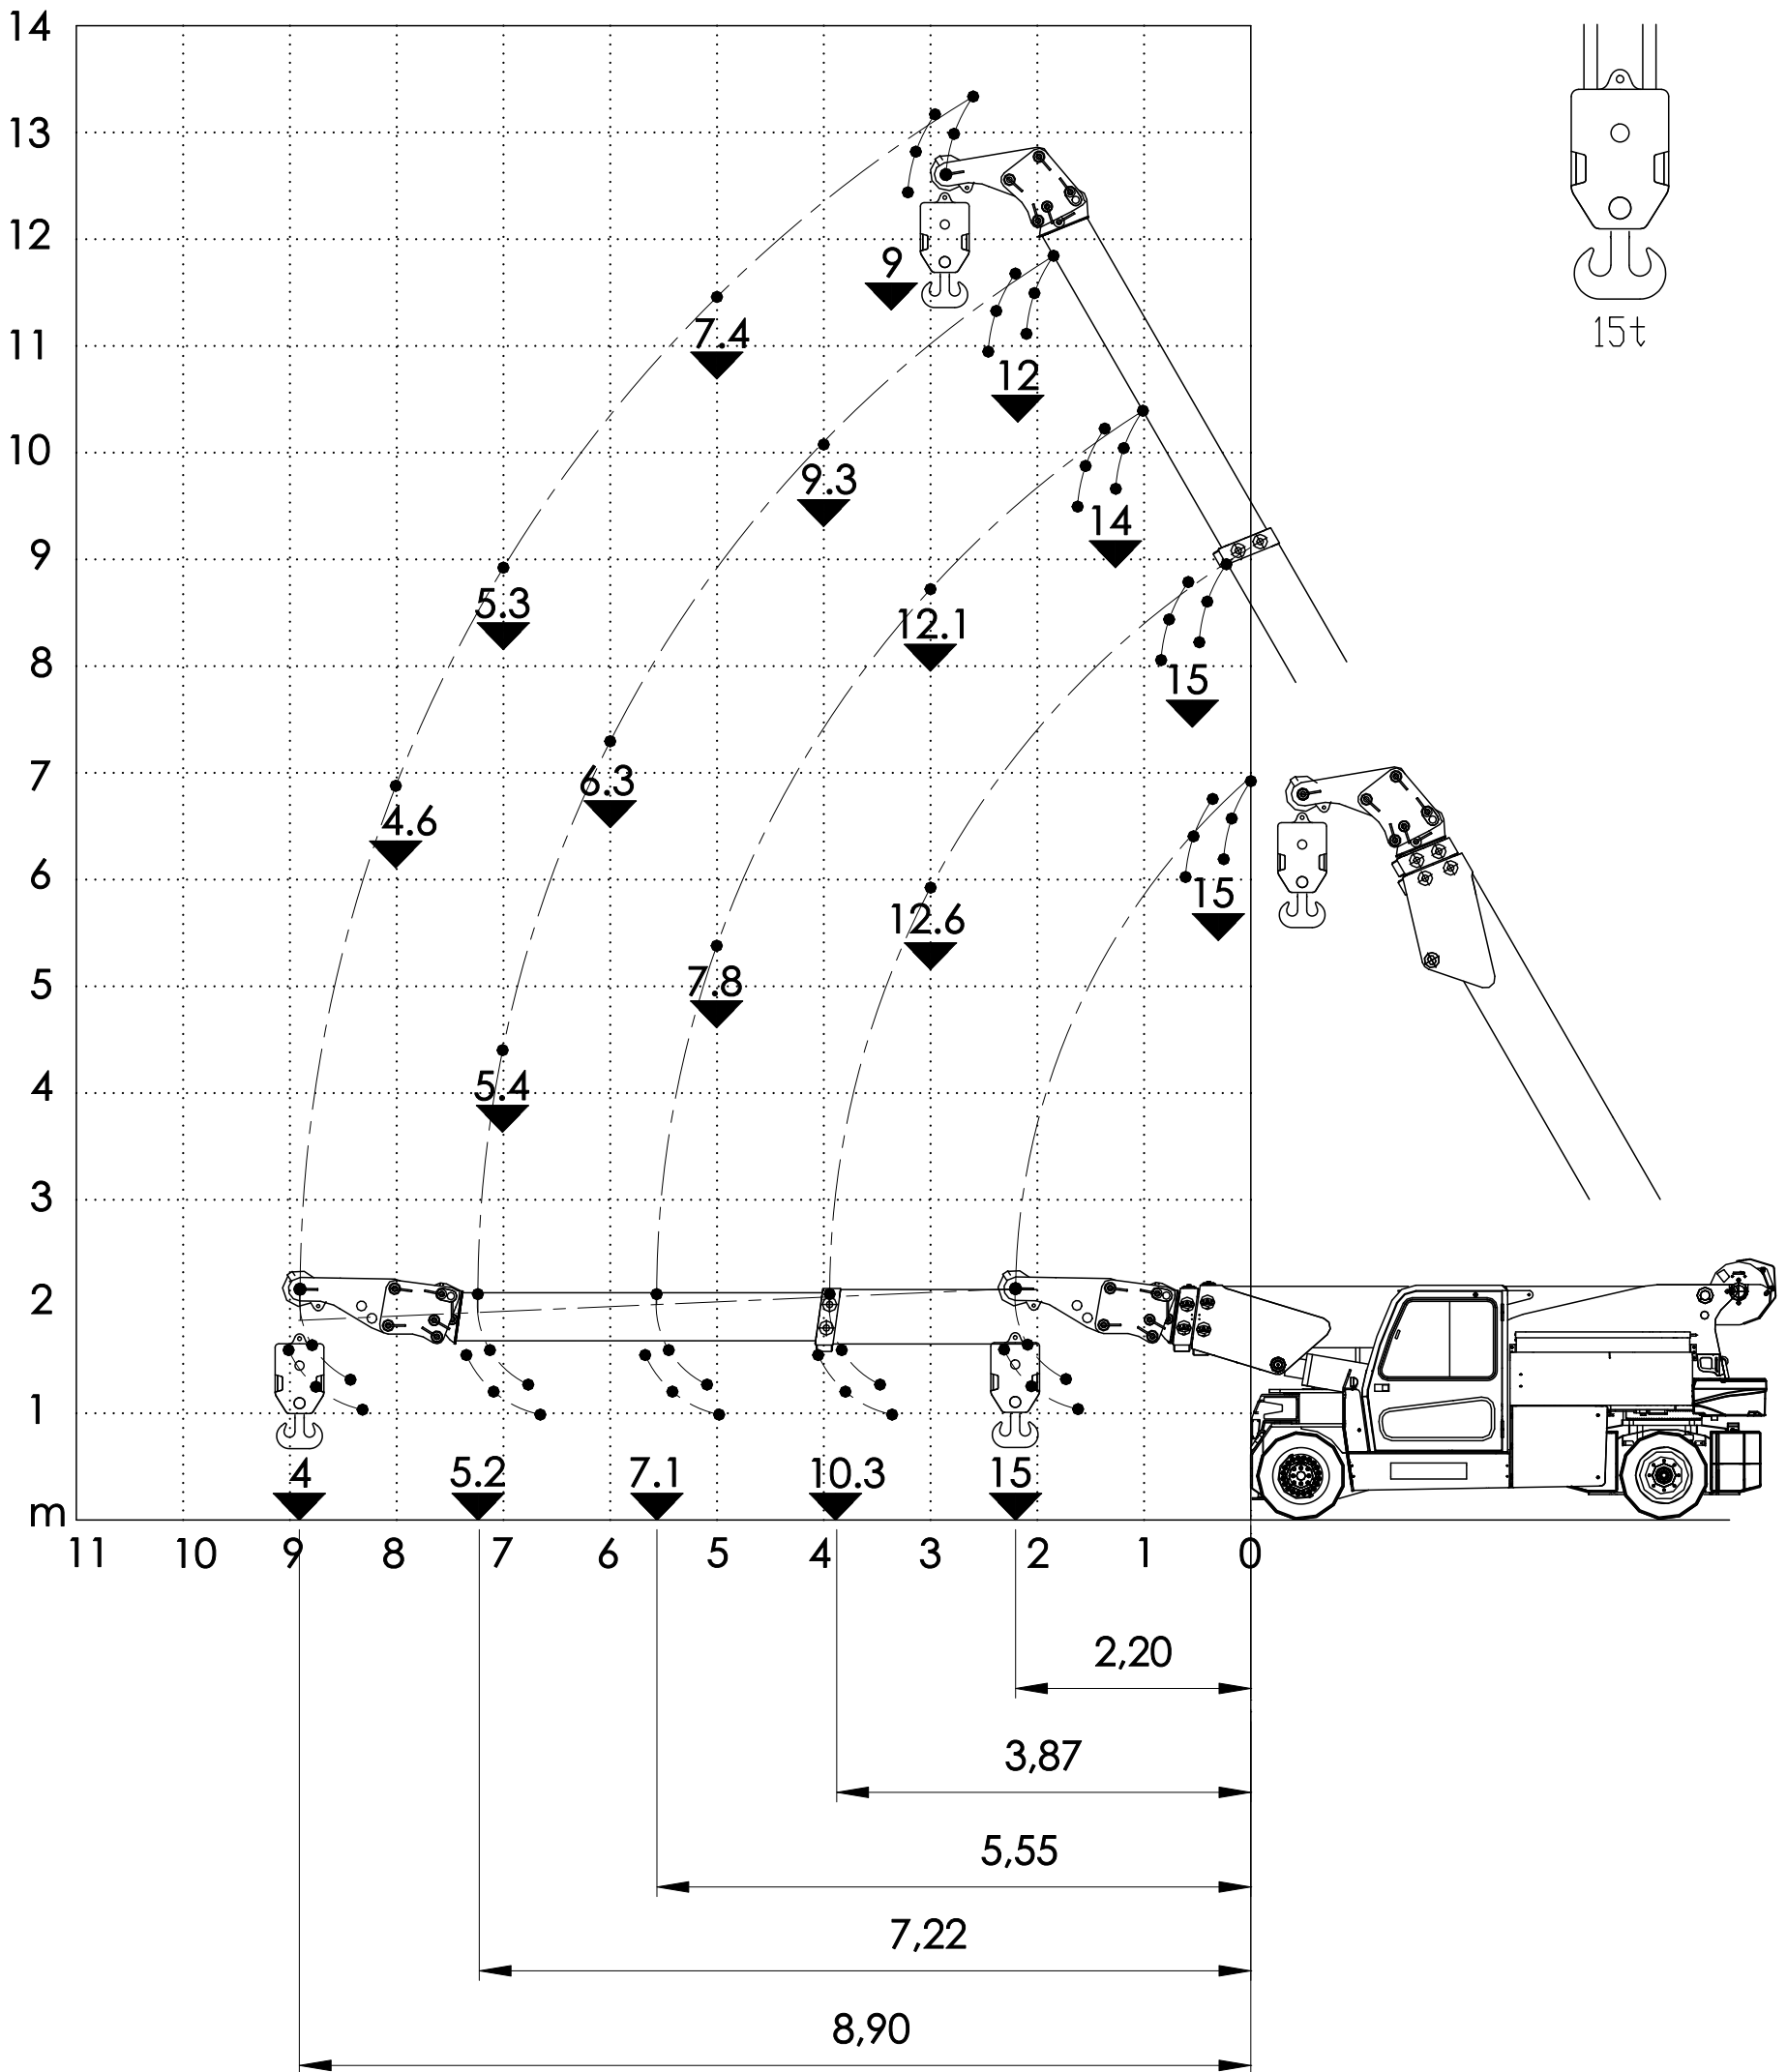

JMG

MC 250 Z1+Z2+Z3+Z4

Cod.: 090-DIA-03071
Scala: 1:90

DIAGRAMMA DELLE PORTATE (t)
 CAPACITY DIAGRAM (t)
 TRAGLASTDIAGRAMM (t)
 LASTENDIAGRAM (t)
 TABLEAU DES CHARGES (t)
 DIAGRAMA DE LAS CARGAS (t)

JMG

MC 250 Z1+Z2+Z3