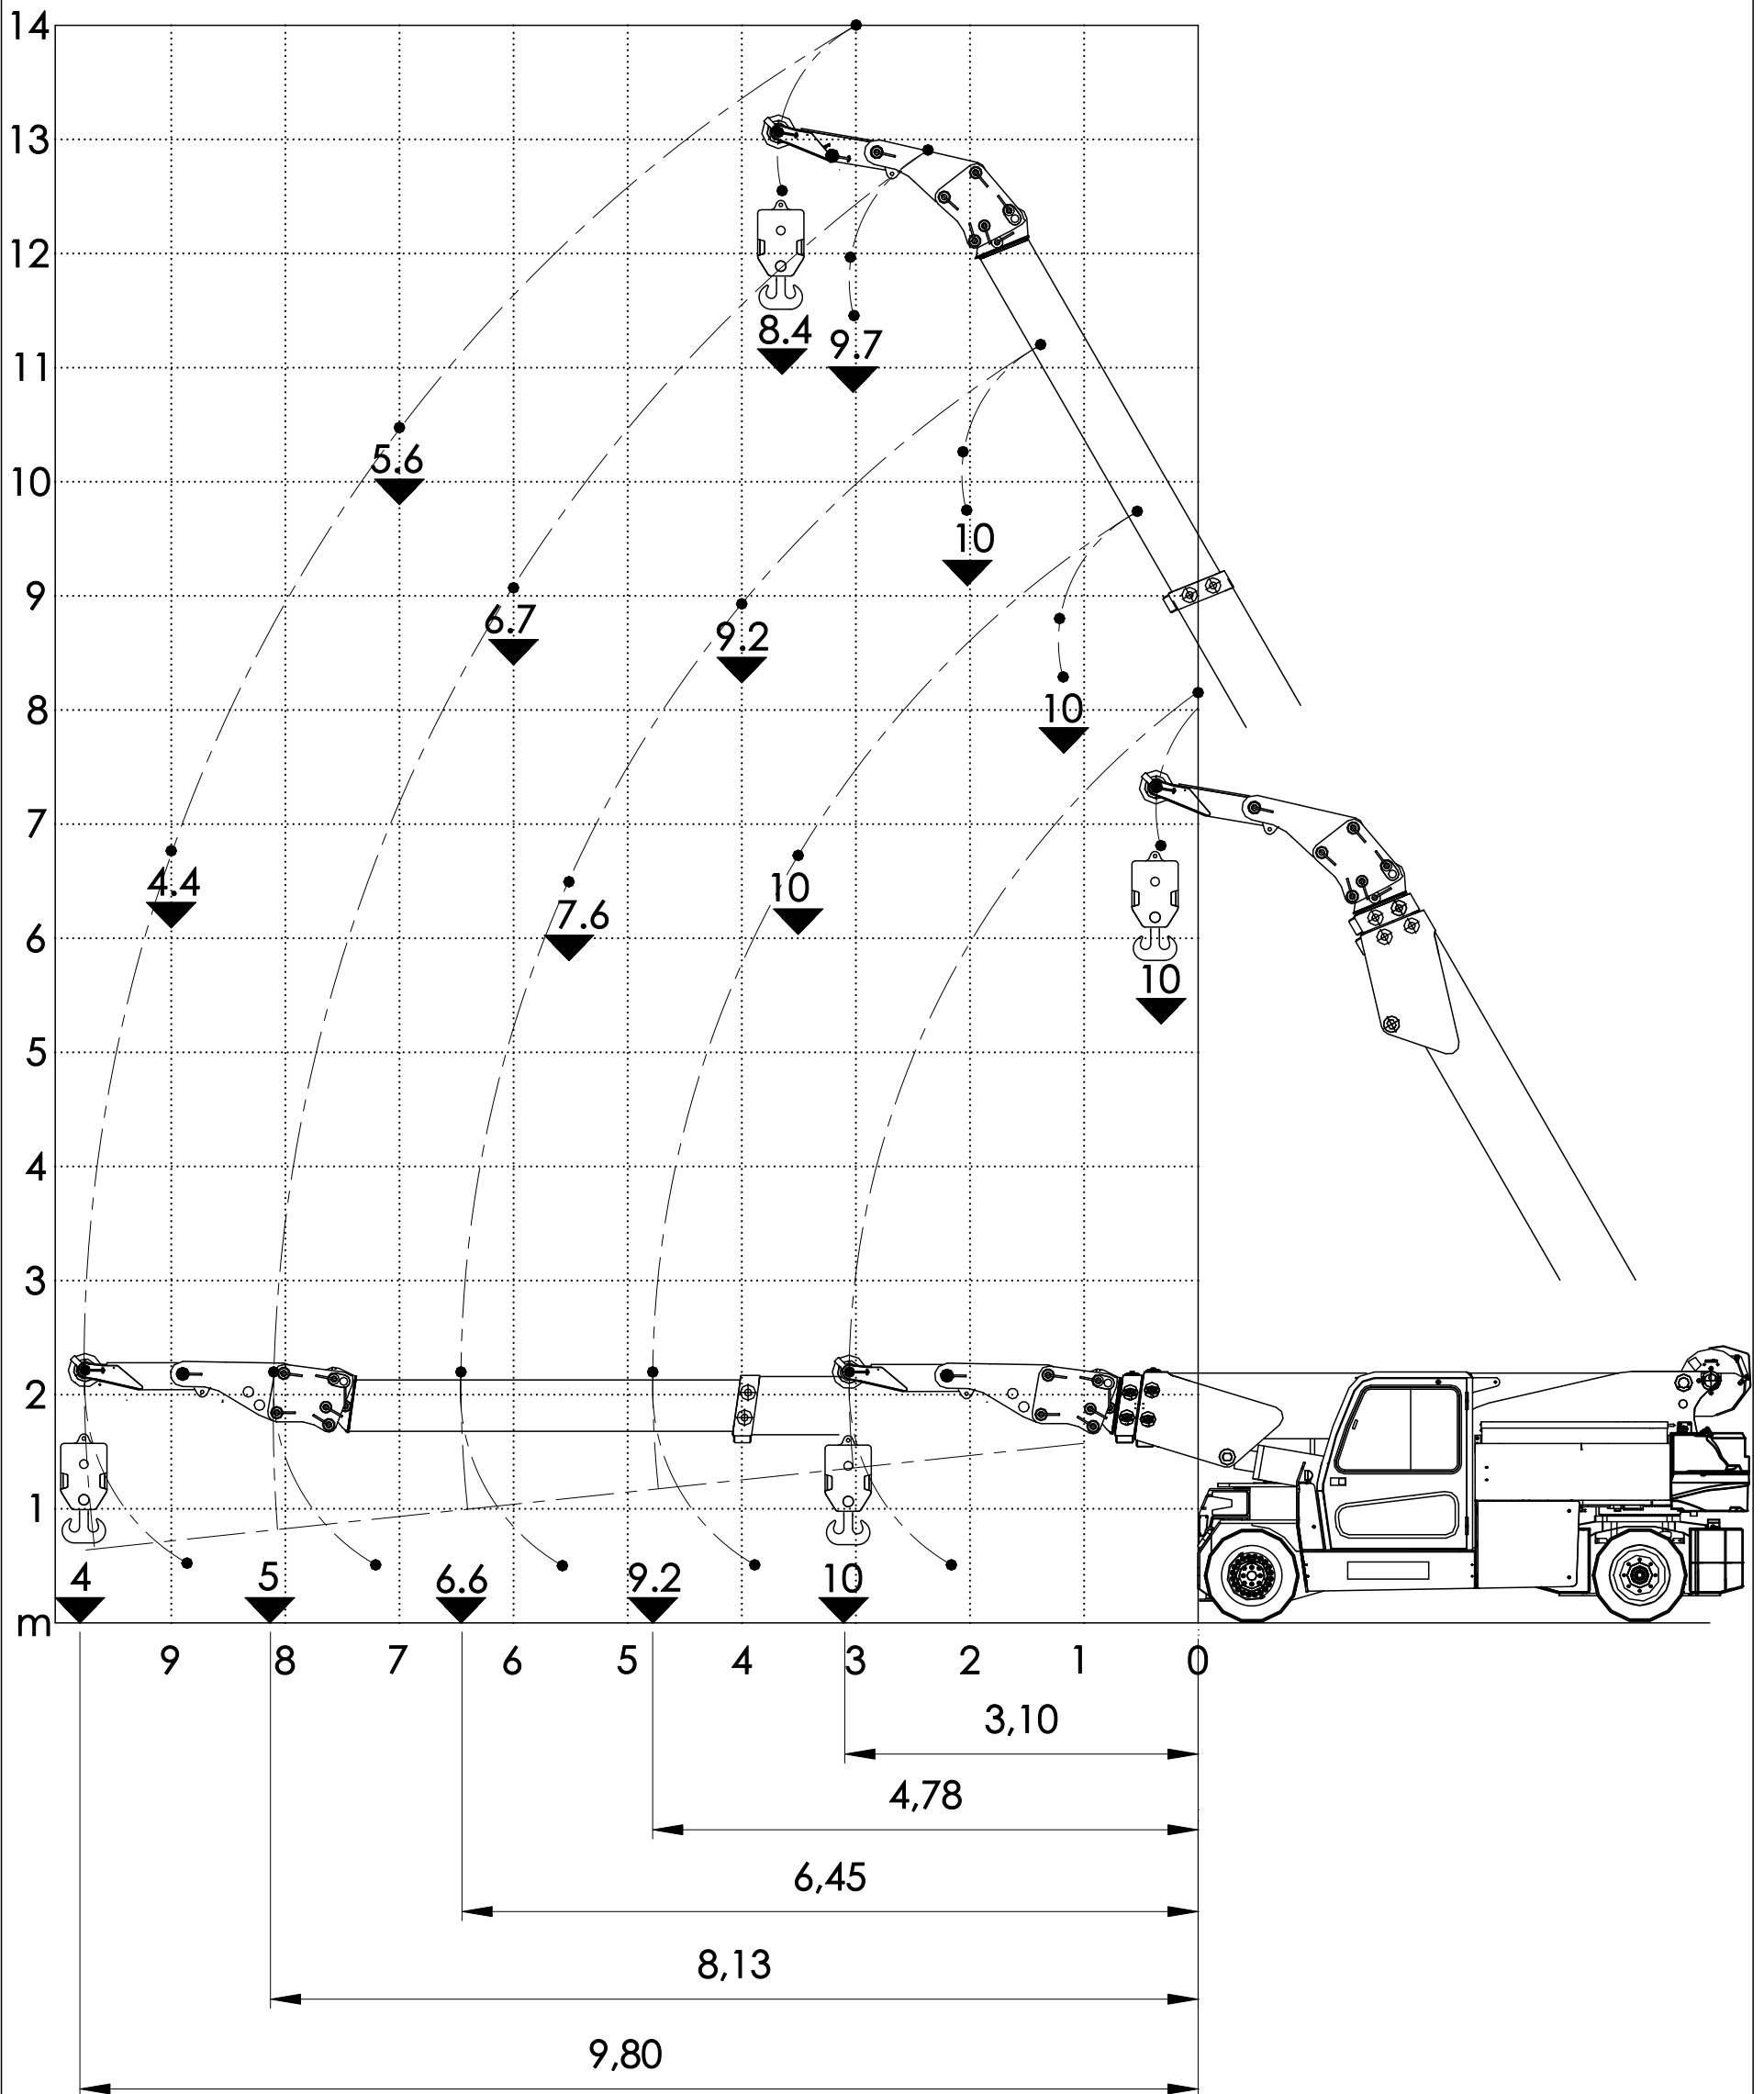

DIAGRAMMA DELLE PORTATE (t)
CAPACITY DIAGRAM (t)
TRAGLASTDIAGRAMM (t)
LASTENDIAGRAMM (t)
TABLEAU DES CHARGES (t)
DIAGRAMA DE LAS CARGAS (t)

JMG

MC 250

Z1+Z2+Z3+Z4

Cod.: 090-DIA-03077
Scala: 1:80