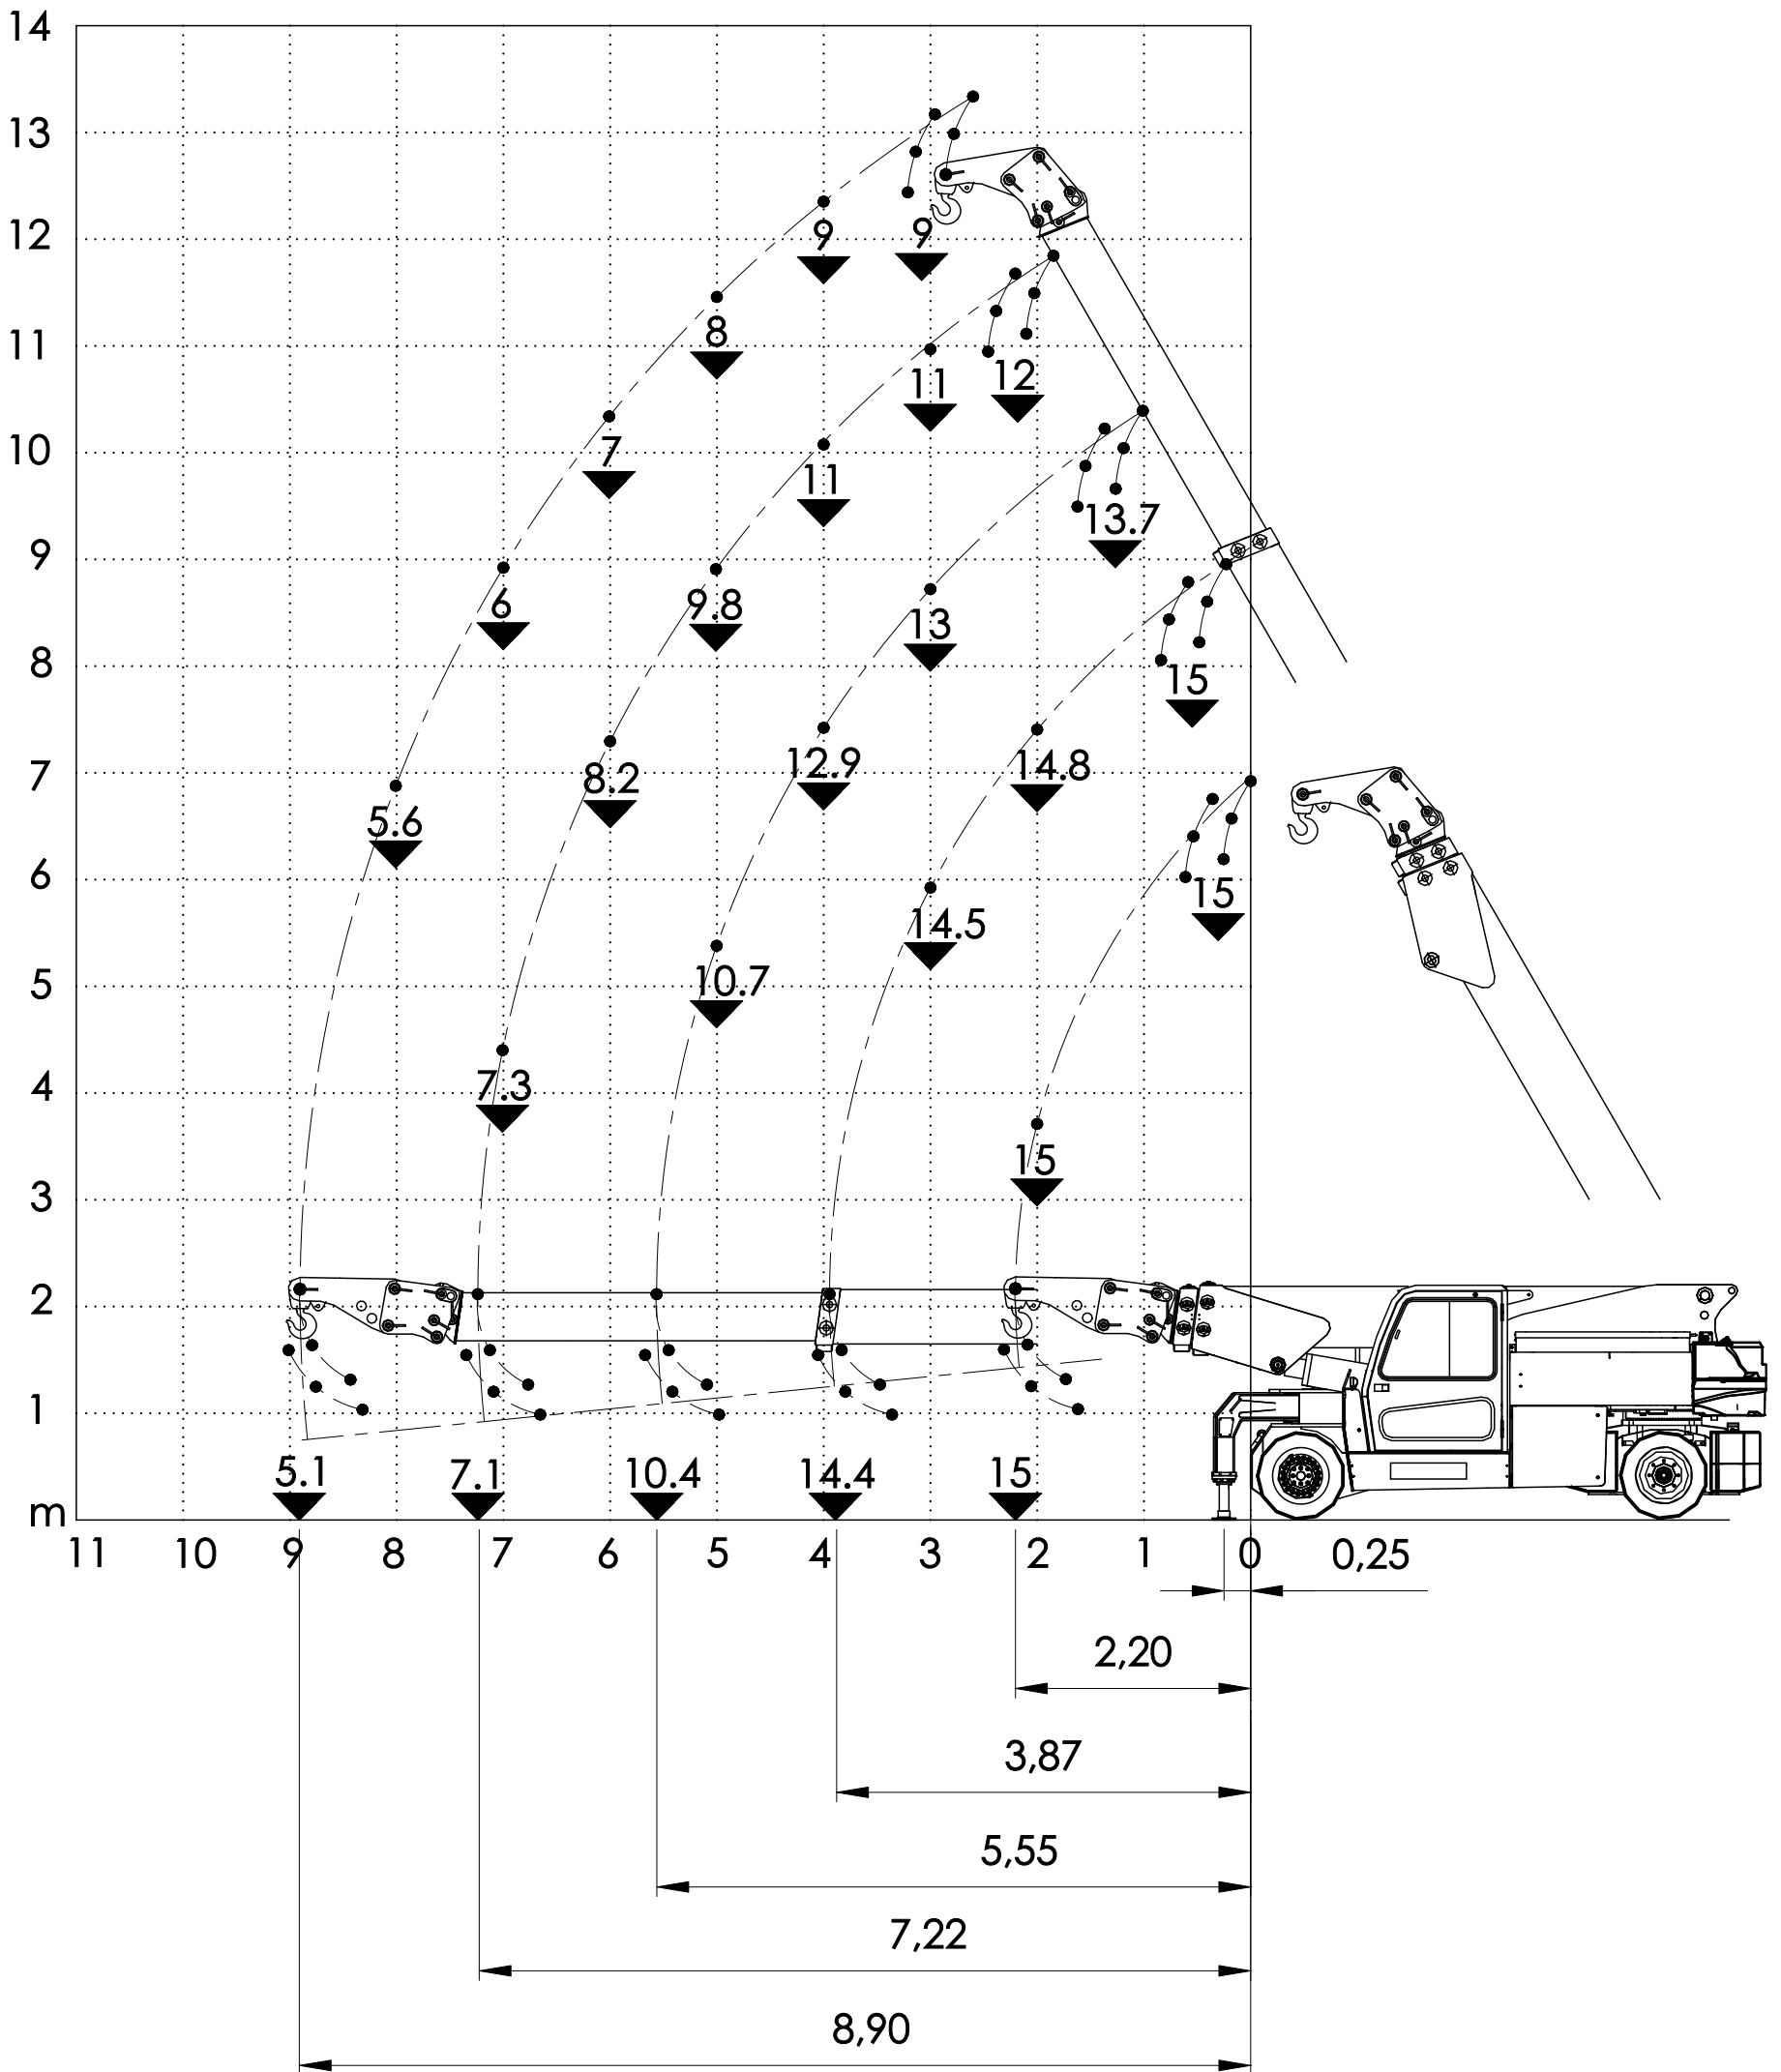

DIAGRAMMA DELLE PORTATE (t)
CAPACITY DIAGRAM (t)
TRAGLASTDIAGRAMM (t)
LASTENDIAGRAM (t)
TABLEAU DES CHARGES (t)
DIAGRAMA DE LAS CARGAS (t)

JMG

MC 250

Z1+Z2+Z3+Z4

Cod.: 090-DIA-03043
Scala: 1:90