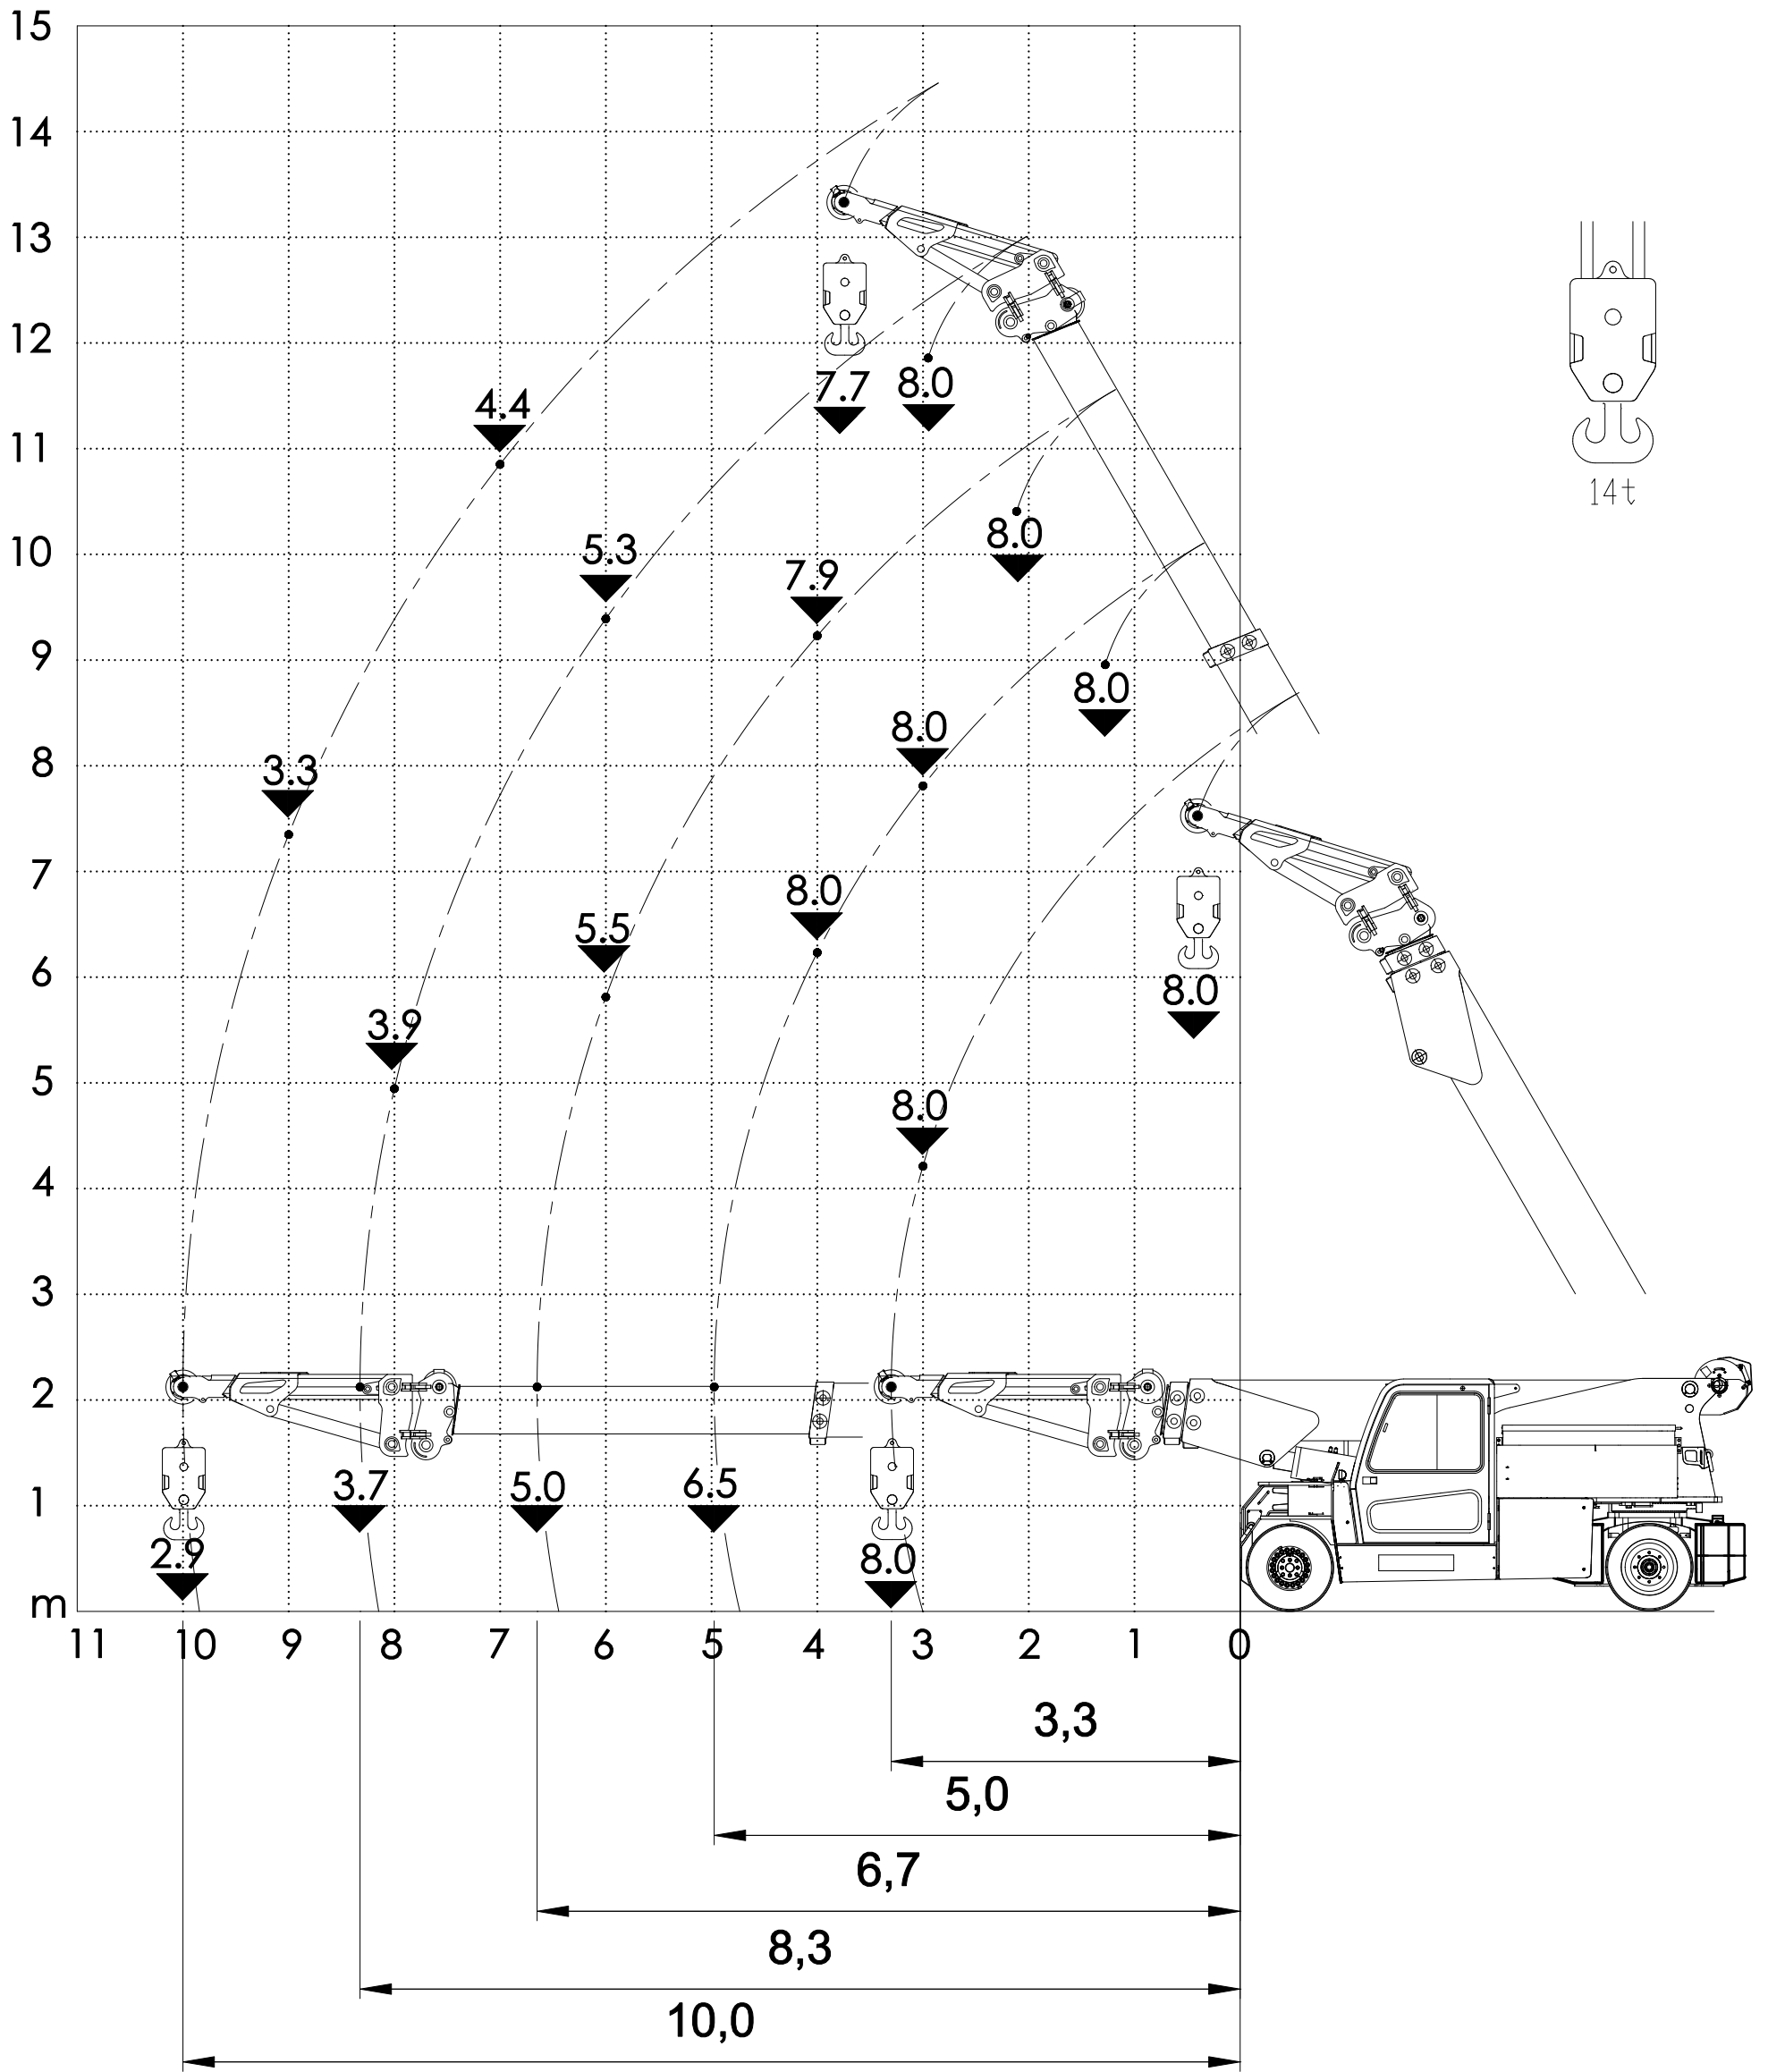

DIAGRAMMA DELLE PORTATE (t)
CAPACITY DIAGRAM (t)
TRAGLASTDIAGRAMM (t)
LASTENDIAGRAM (t)
TABLEAU DES CHARGES (t)
DIAGRAMA DE LAS CARGAS (t)

JMG

MC 250 Z1+Z2

Cod.: 090-DIA-02315
Scala: 1:90