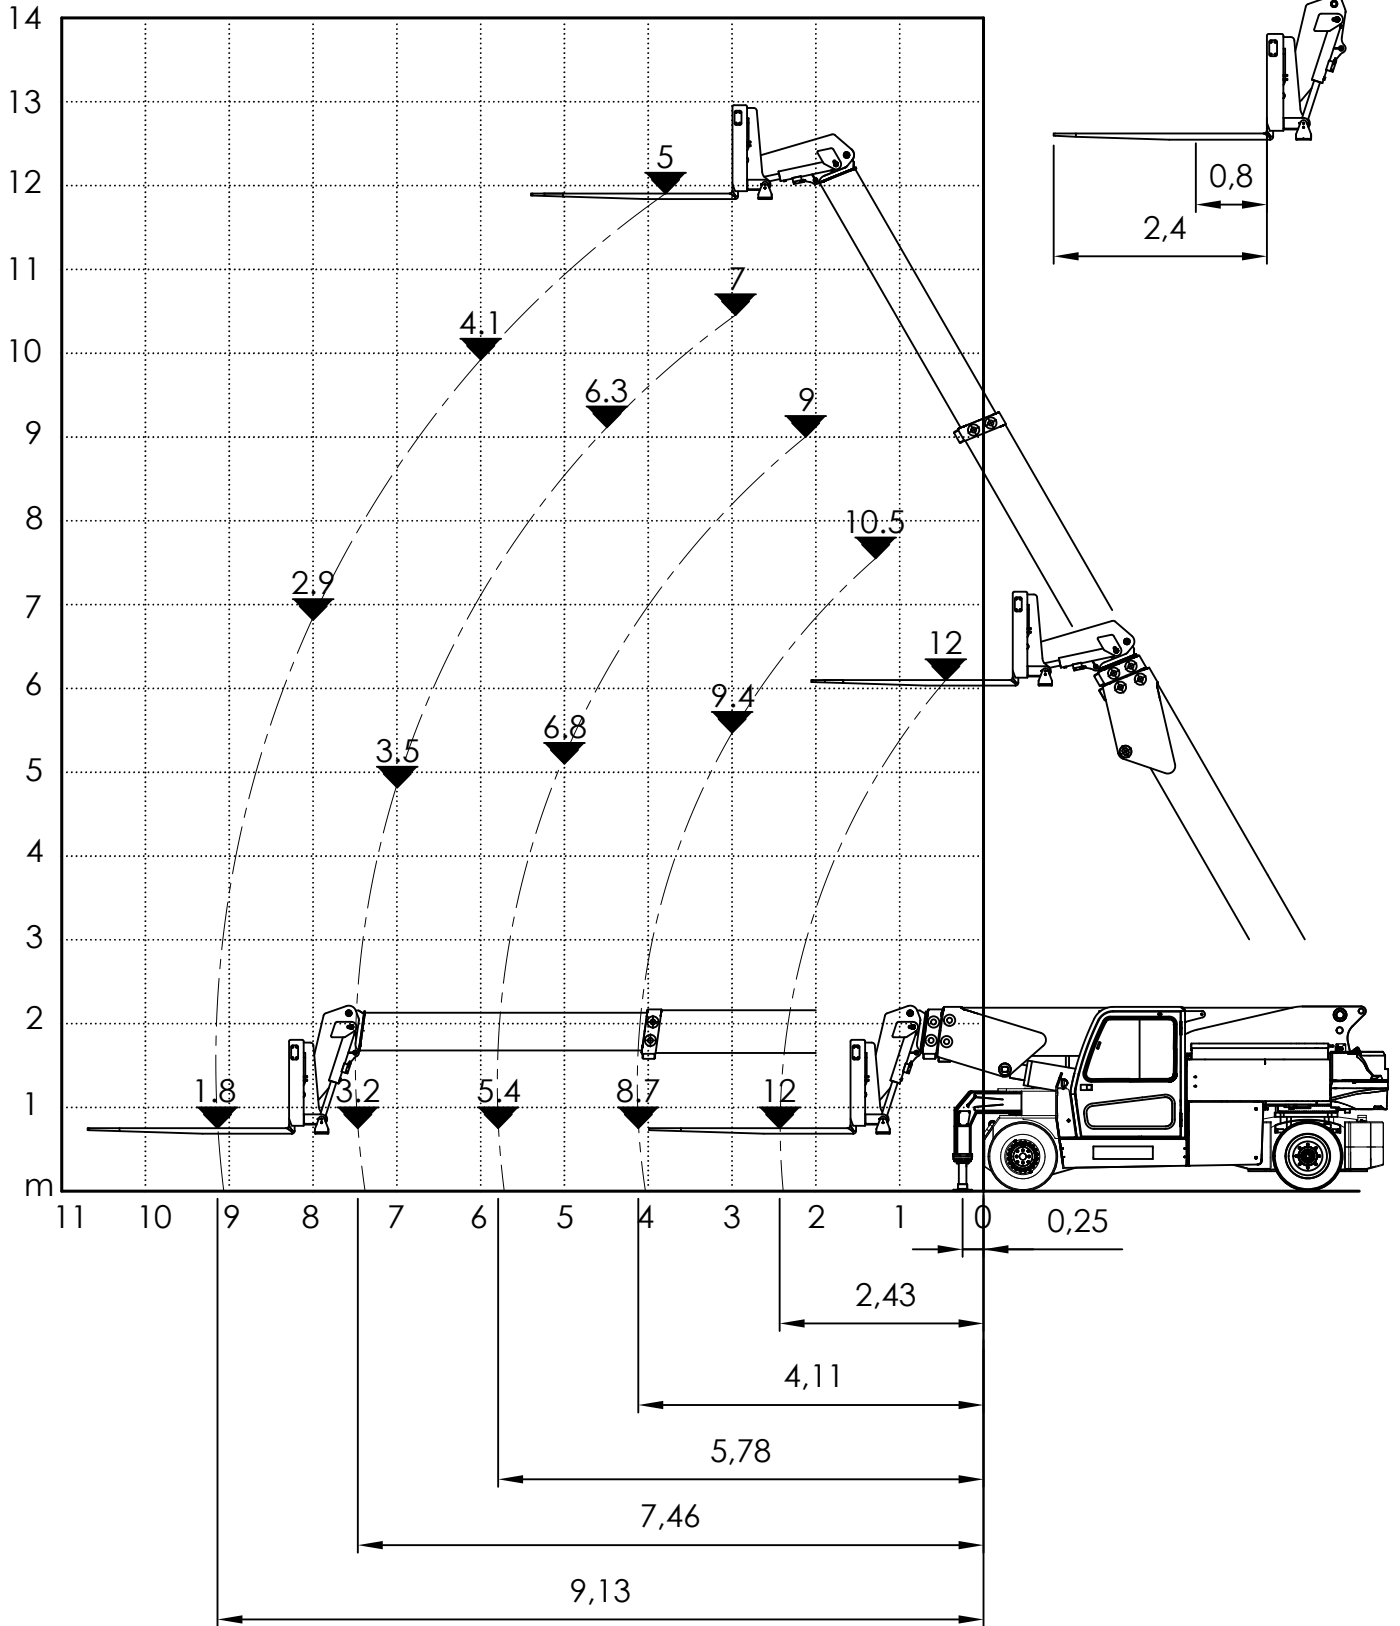

DIAGRAMMA DELLE PORTATE (t)
CAPACITY DIAGRAM (t)
TRAGLASTDIAGRAMM (t)
LASTENDIAGRAM (t)
TABLEAU DES CHARGES (t)
DIAGRAMA DE LAS CARGAS (t)

JMG

MC 250 Z1+Z2+Z3+Z4

Cod.: 090-DIA-03479
Scala: 1:90