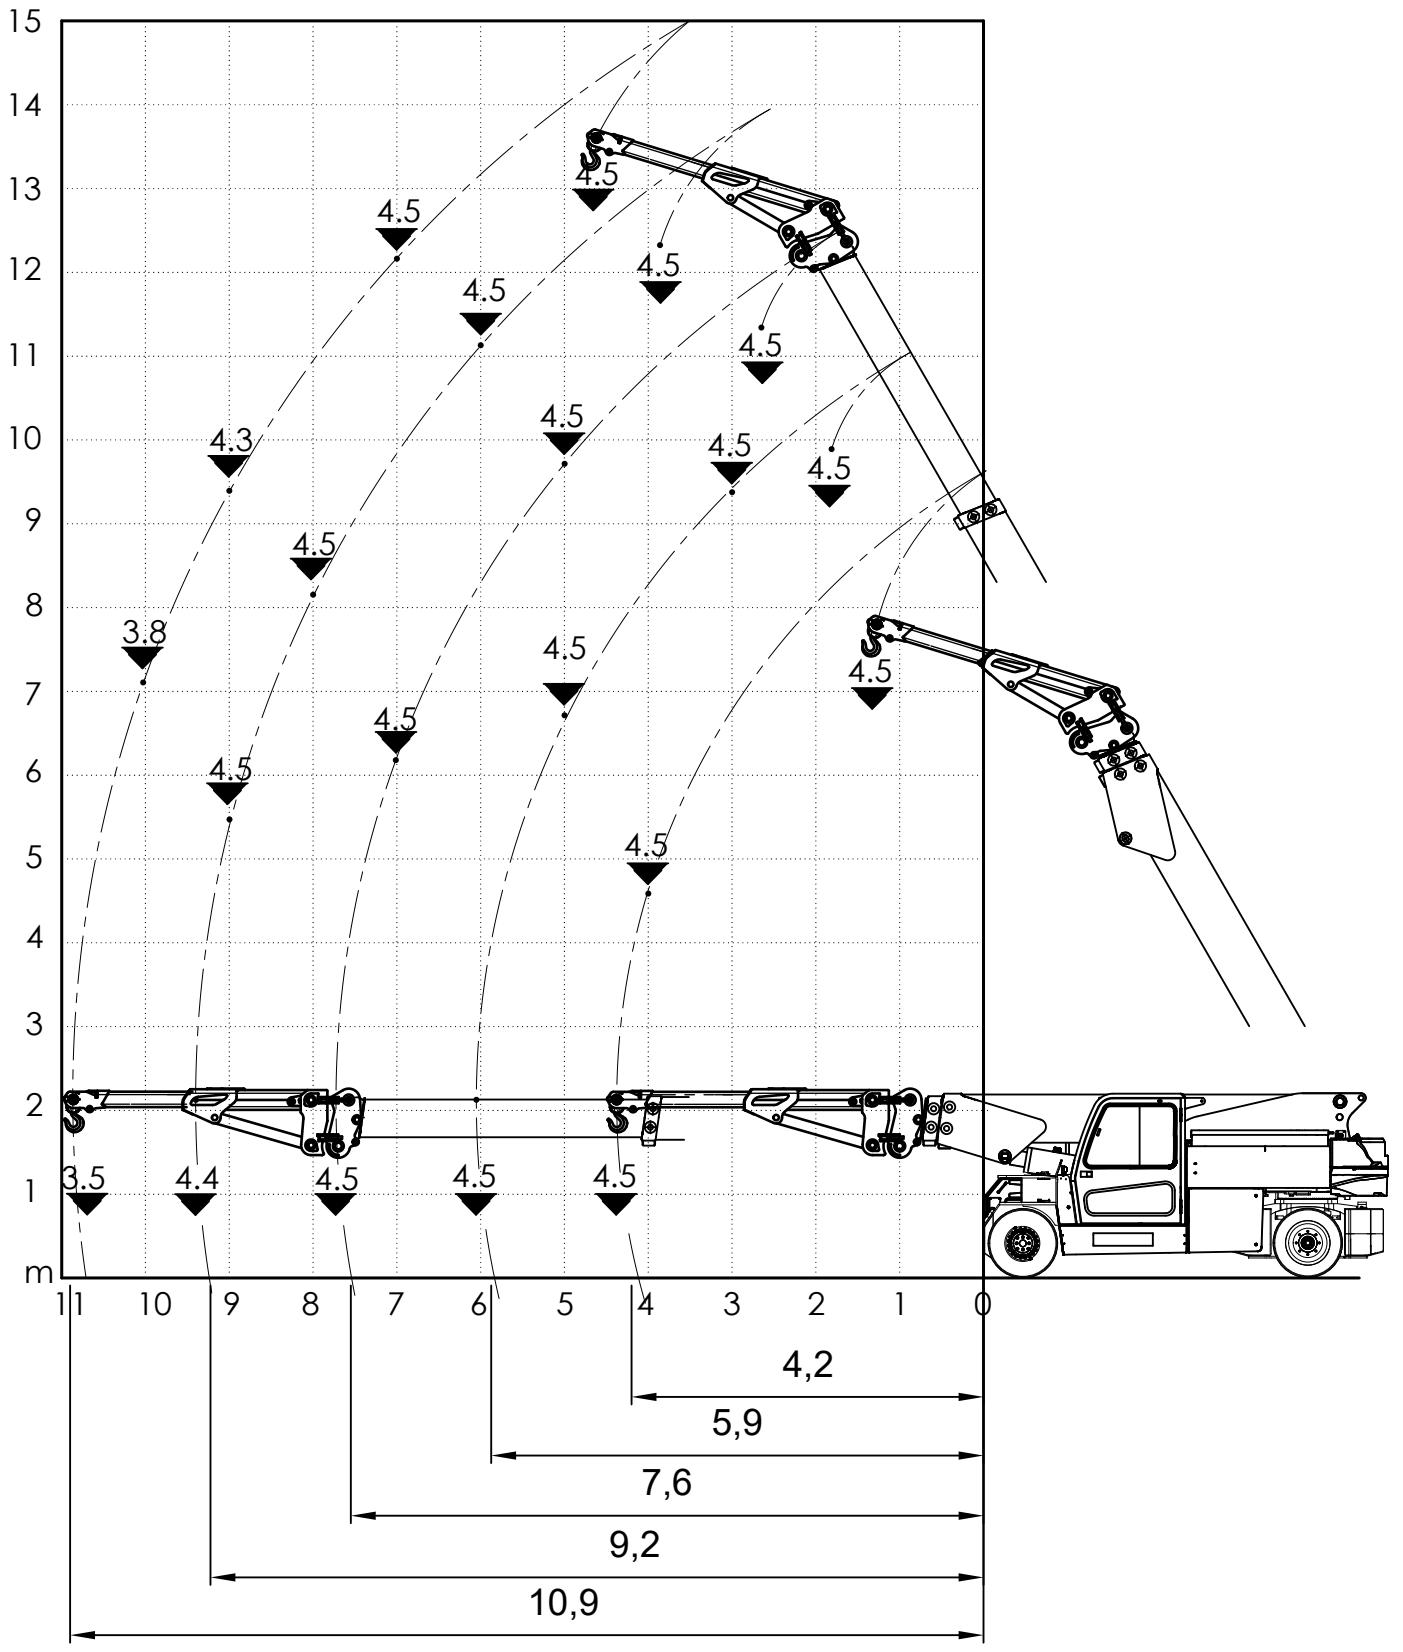

DIAGRAMMA DELLE PORTATE (t)
 CAPACITY DIAGRAM (t)
 TRAGLASTDIAGRAMM (t)
 LASTENDIAGRAM (t)
 TABLEAU DES CHARGES (t)
 DIAGRAMA DE LAS CARGAS (t)

JMG

MC 250 NZ

Cod.: 090-DIA-02283
 Scala: 1:90

DIAGRAMMA DELLE PORTATE (t)
 CAPACITY DIAGRAM (t)
 TRAGLASTDIAGRAMM (t)
 LASTENDIAGRAM (t)
 TABLEAU DES CHARGES (t)
 DIAGRAMA DE LAS CARGAS (t)