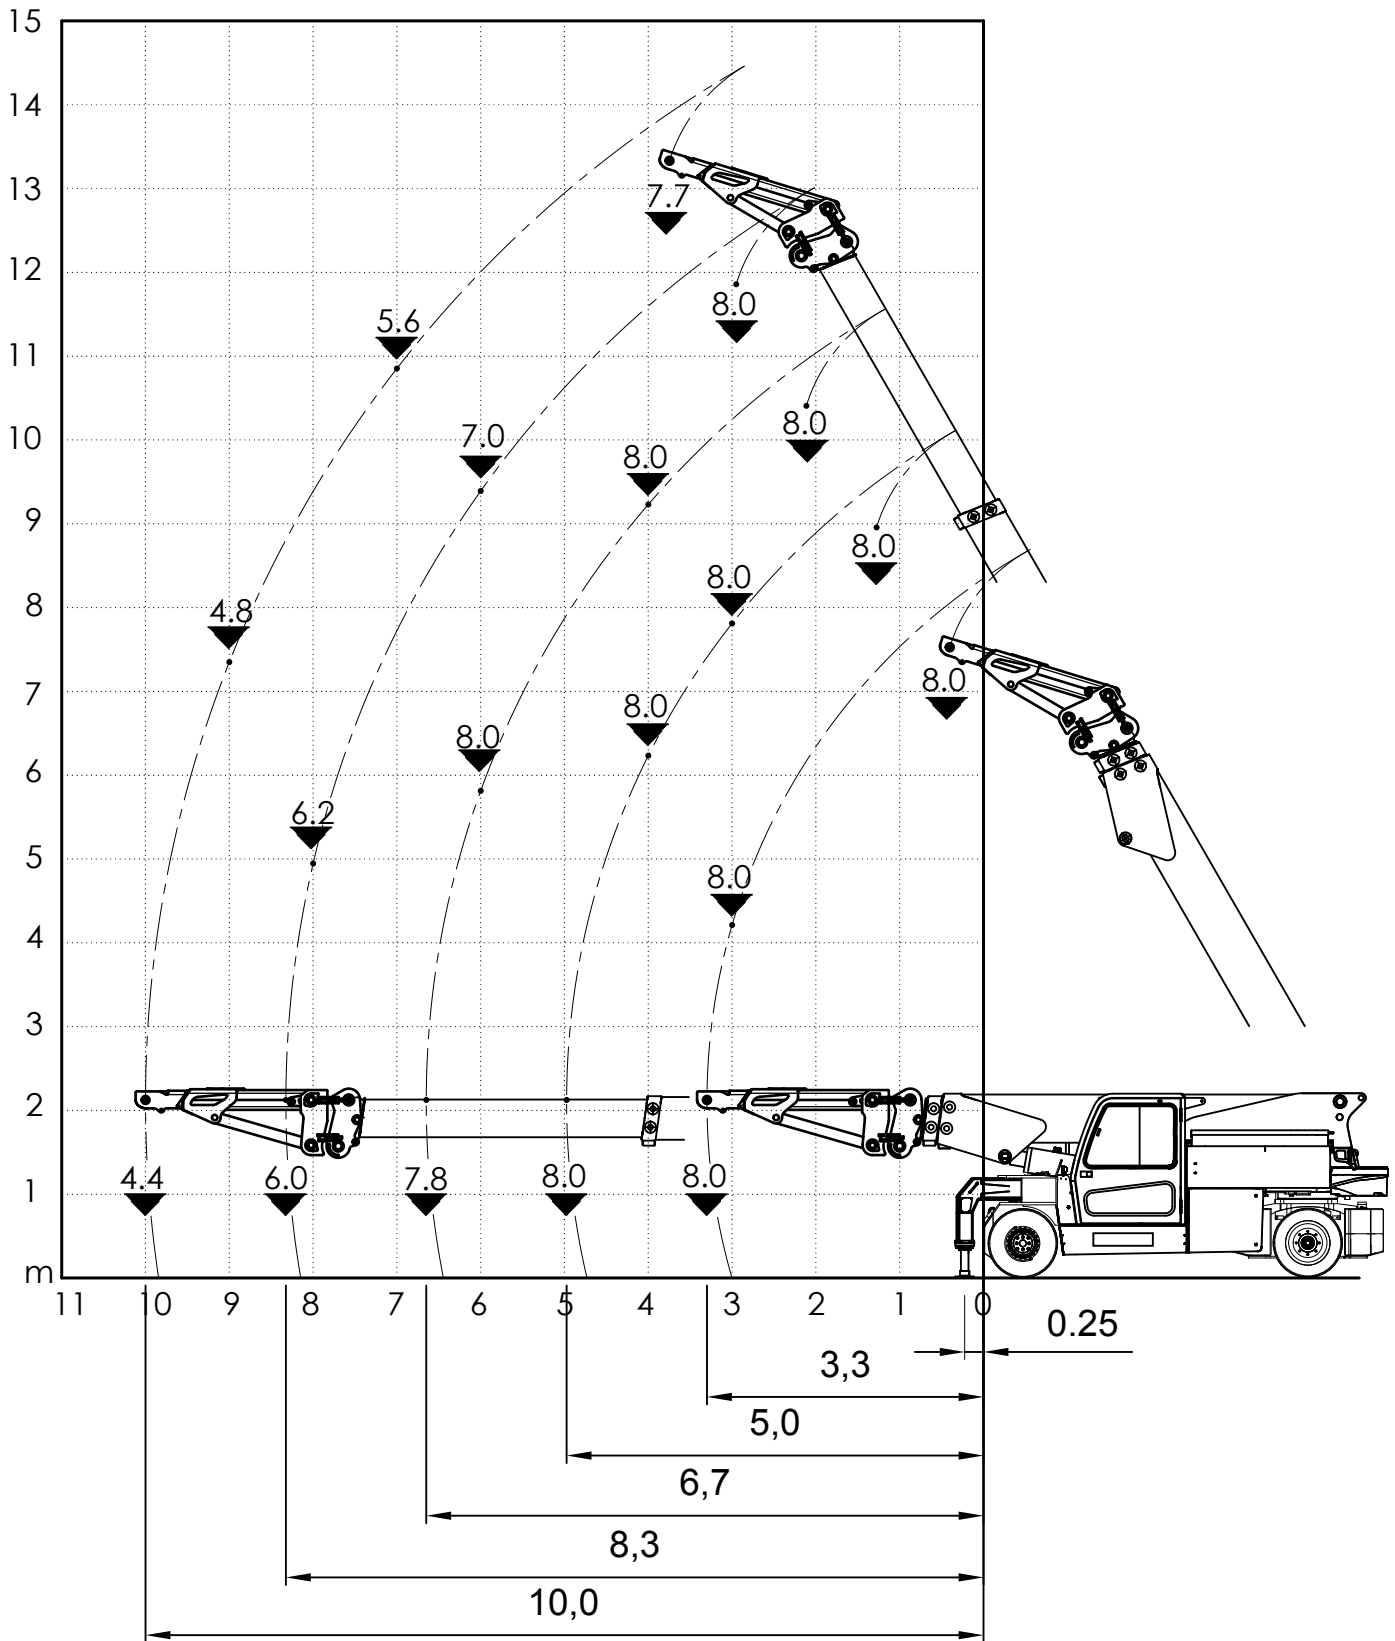

DIAGRAMMA DELLE PORTATE (t)
CAPACITY DIAGRAM (t)
TRAGLASTDIAGRAMM (t)
LASTENDIAGRAM (t)
TABLEAU DES CHARGES (t)
DIAGRAMA DE LAS CARGAS (t)

MC 250 Z1+Z2+Z3

Cod.: 090-DIA-03799
Scala: 1:90