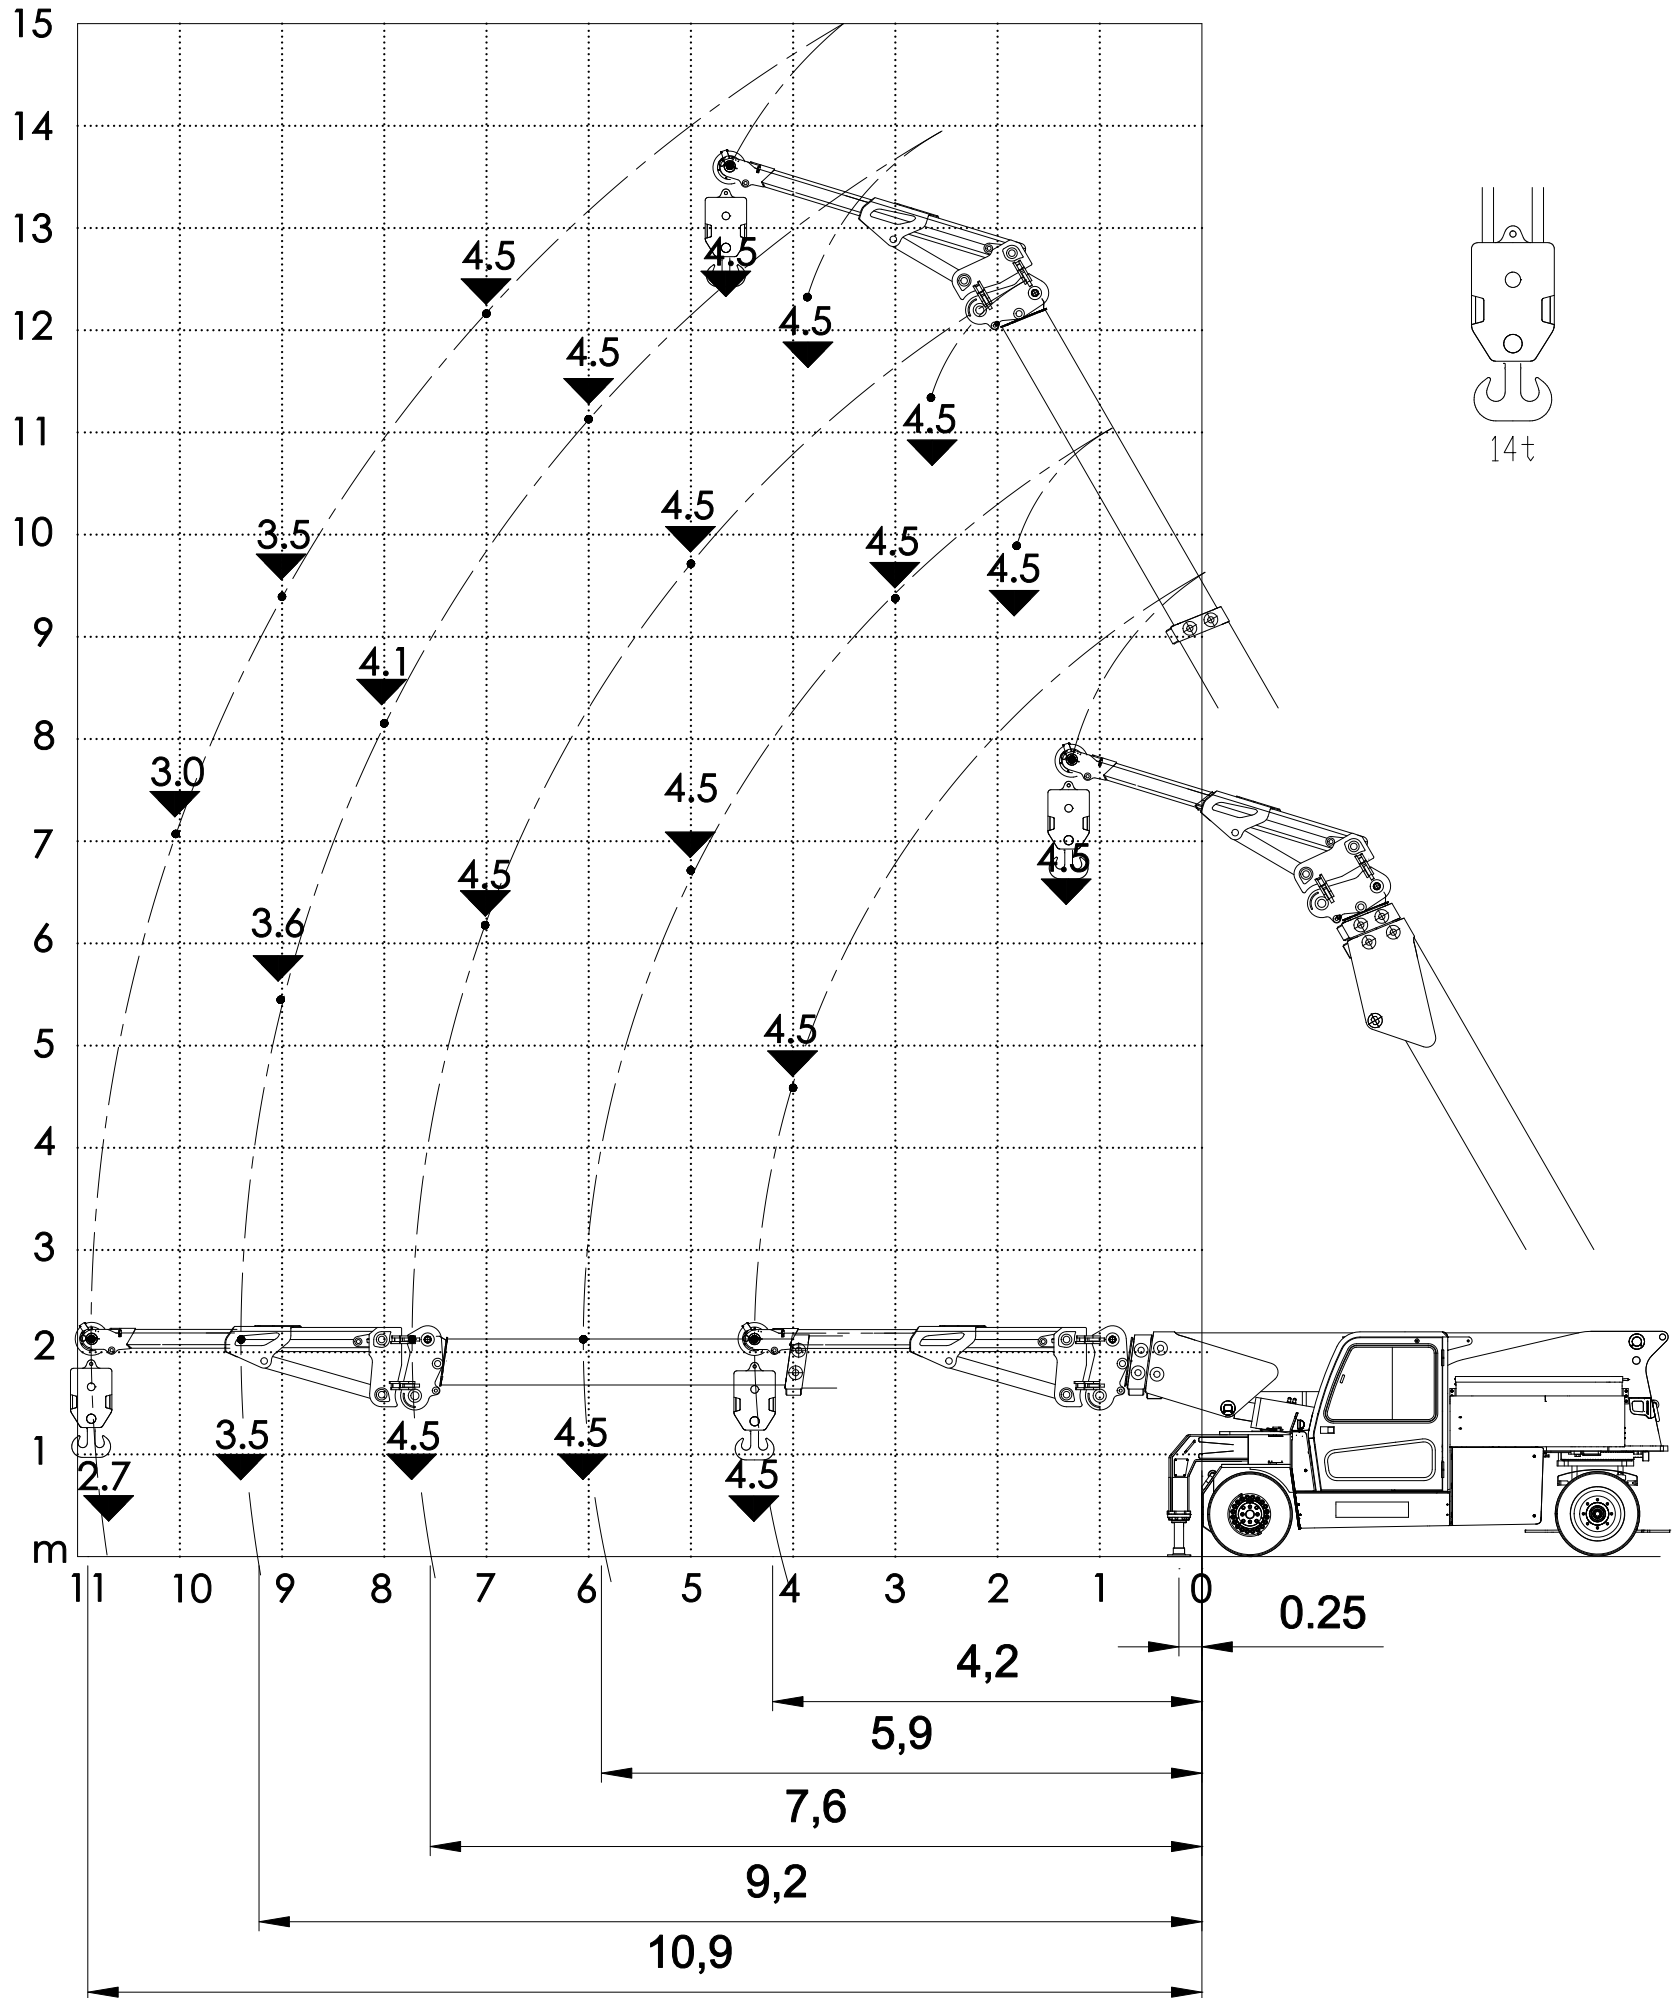

DIAGRAMMA DELLE PORTATE (t)
CAPACITY DIAGRAM (t)
TRAGLASTDIAGRAMM (t)
LASTENDIAGRAM (t)
TABLEAU DES CHARGES (t)
DIAGRAMA DE LAS CARGAS (t)

JMG

MC 250 NZ

Cod.: 090-DIA-02299
Scala: 1:90