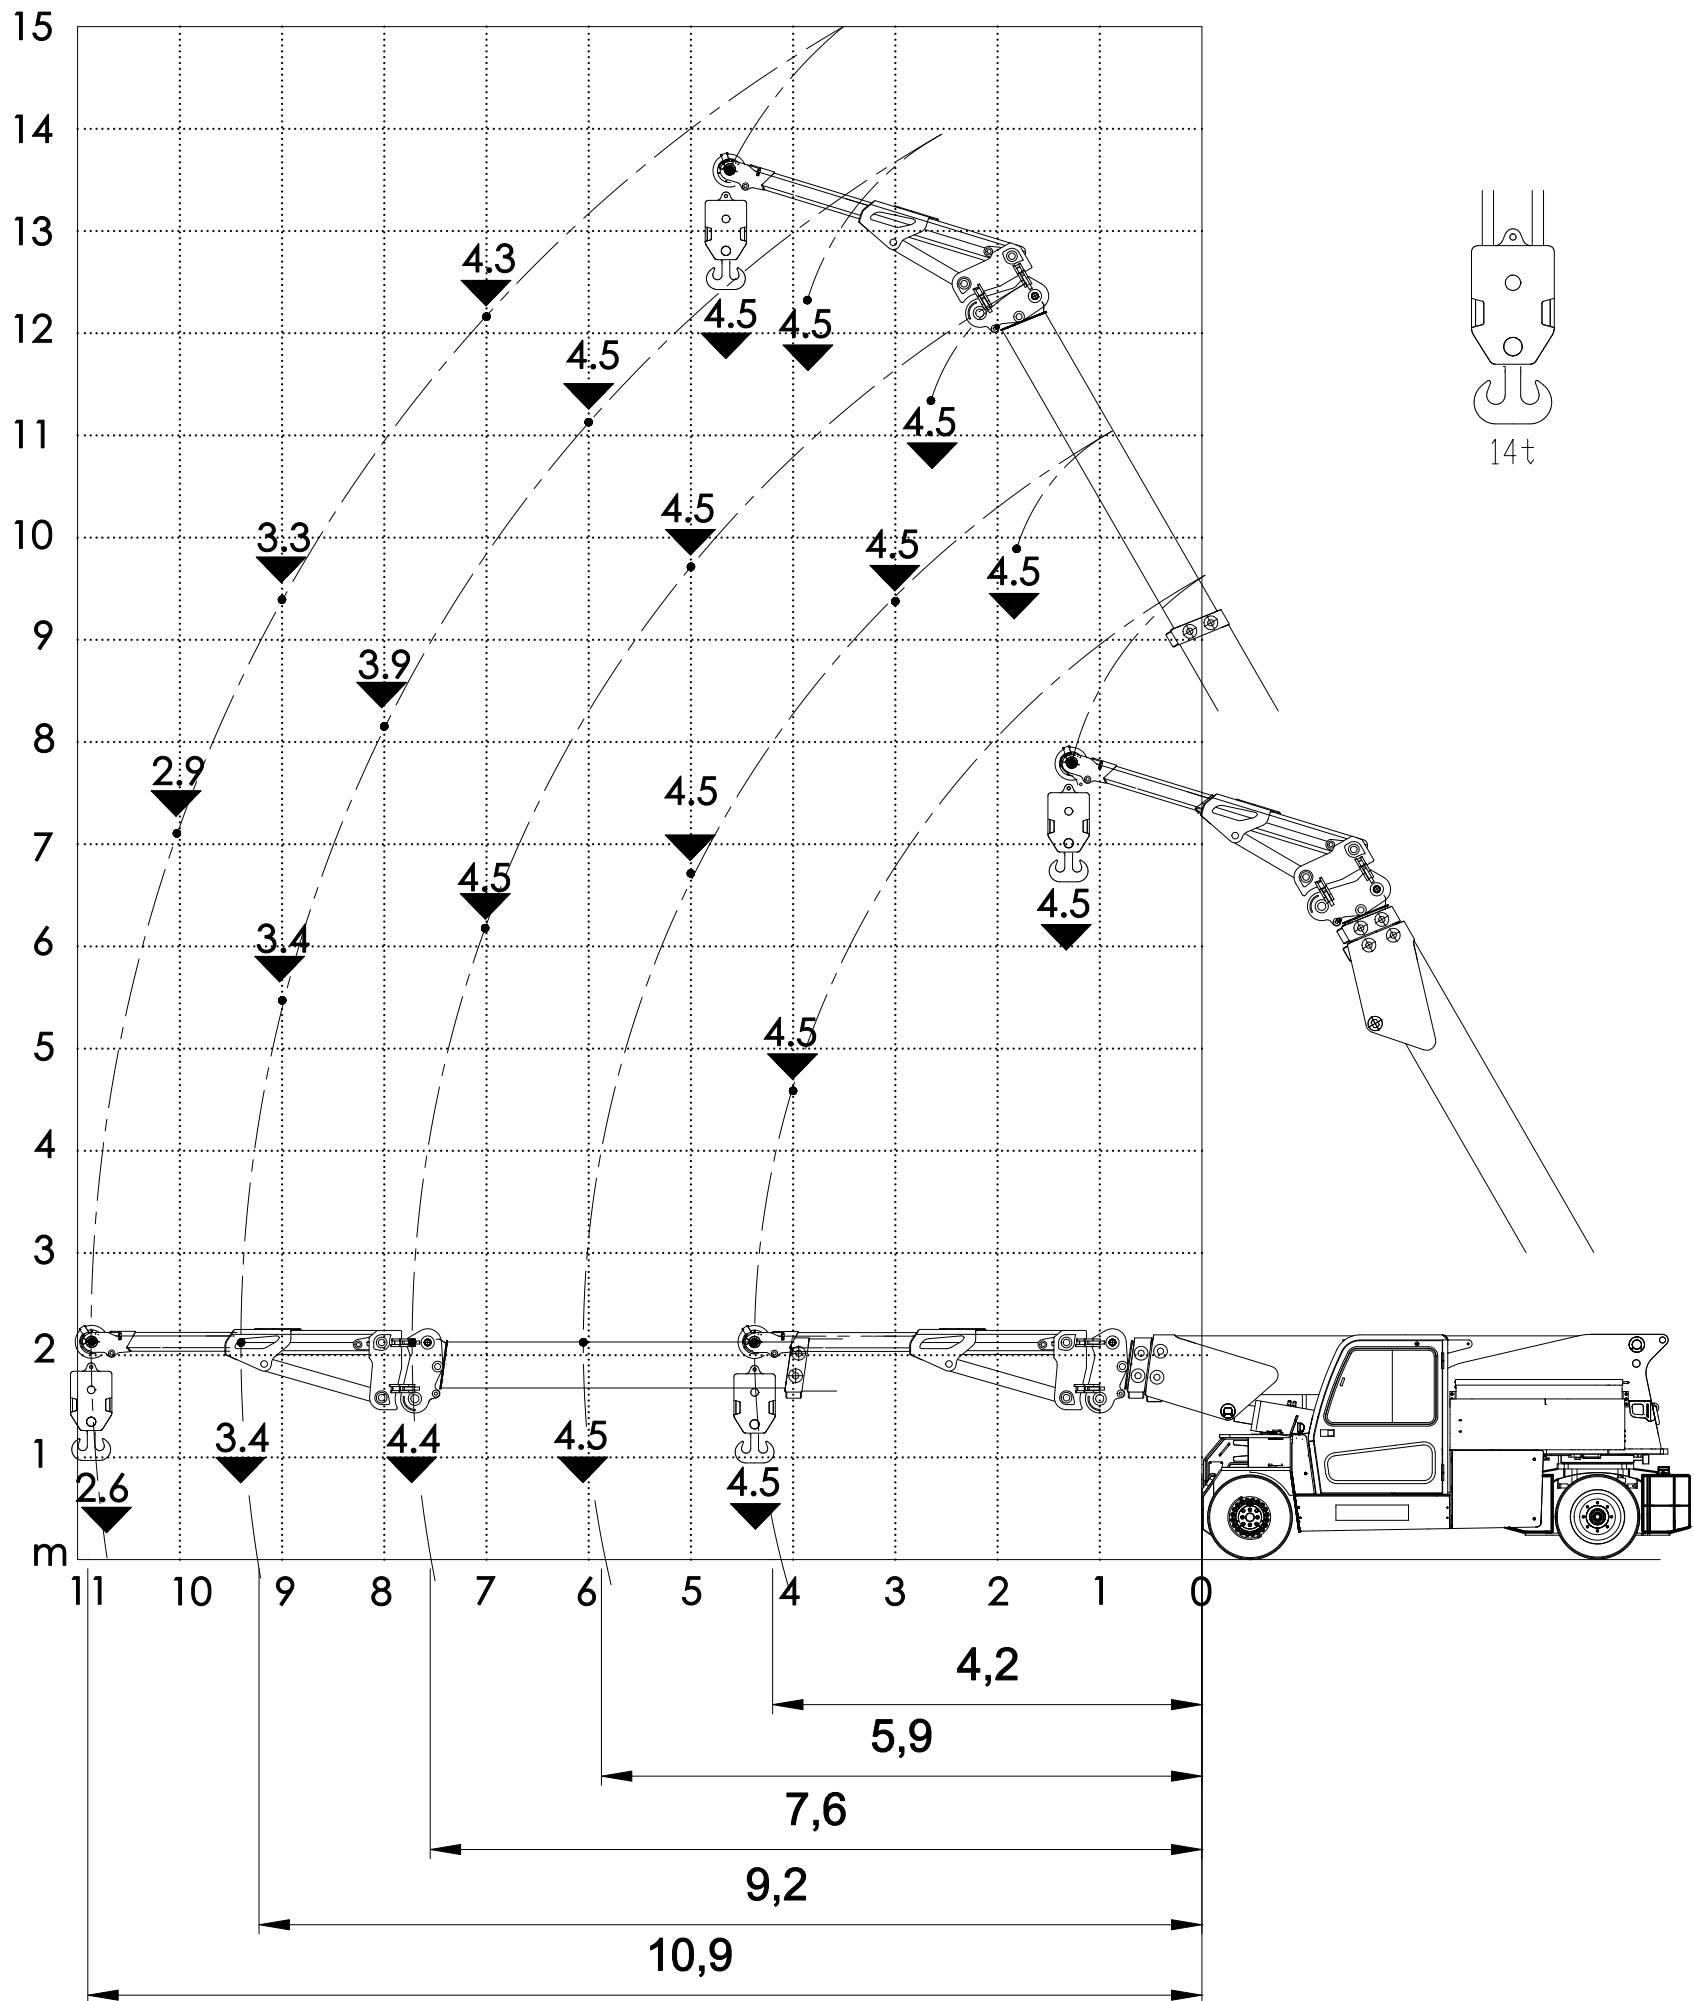

DIAGRAMMA DELLE PORTATE (t)
CAPACITY DIAGRAM (t)
TRAGLASTDIAGRAMM (t)
LASTENDIAGRAM (t)
TABLEAU DES CHARGES (t)
DIAGRAMA DE LAS CARGAS (t)

JMG

MC 250 Z1+Z2

Cod.: 090-DIA-02296
Scala: 1:90