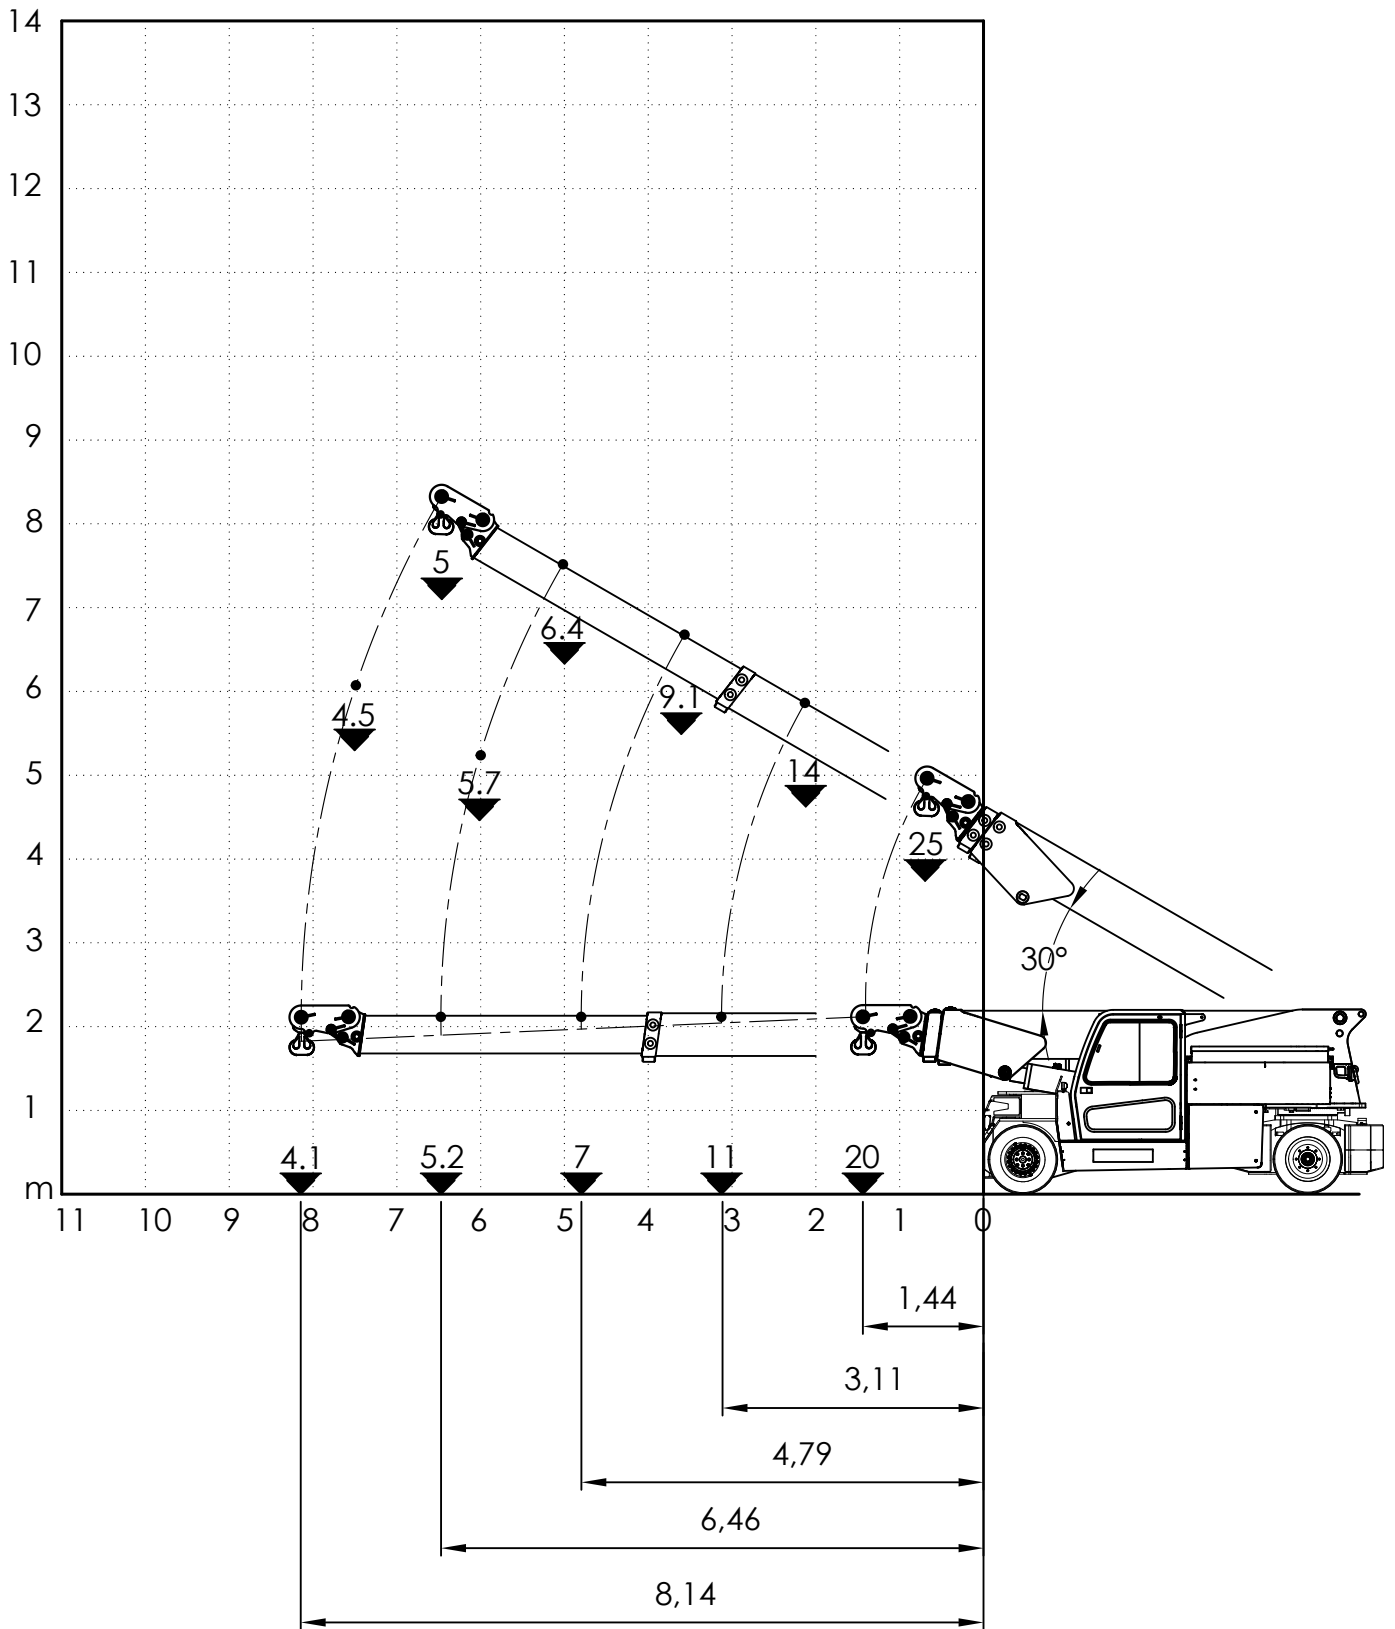

DIAGRAMMA DELLE PORTATE (t)
CAPACITY DIAGRAM (t)
TRAGLASTDIAGRAMM (t)
LASTENDIAGRAM (t)
TABLEAU DES CHARGES (t)
DIAGRAMA DE LAS CARGAS (t)

MC 250

Cod.: 090-DIA-00697
Scala: 1:90