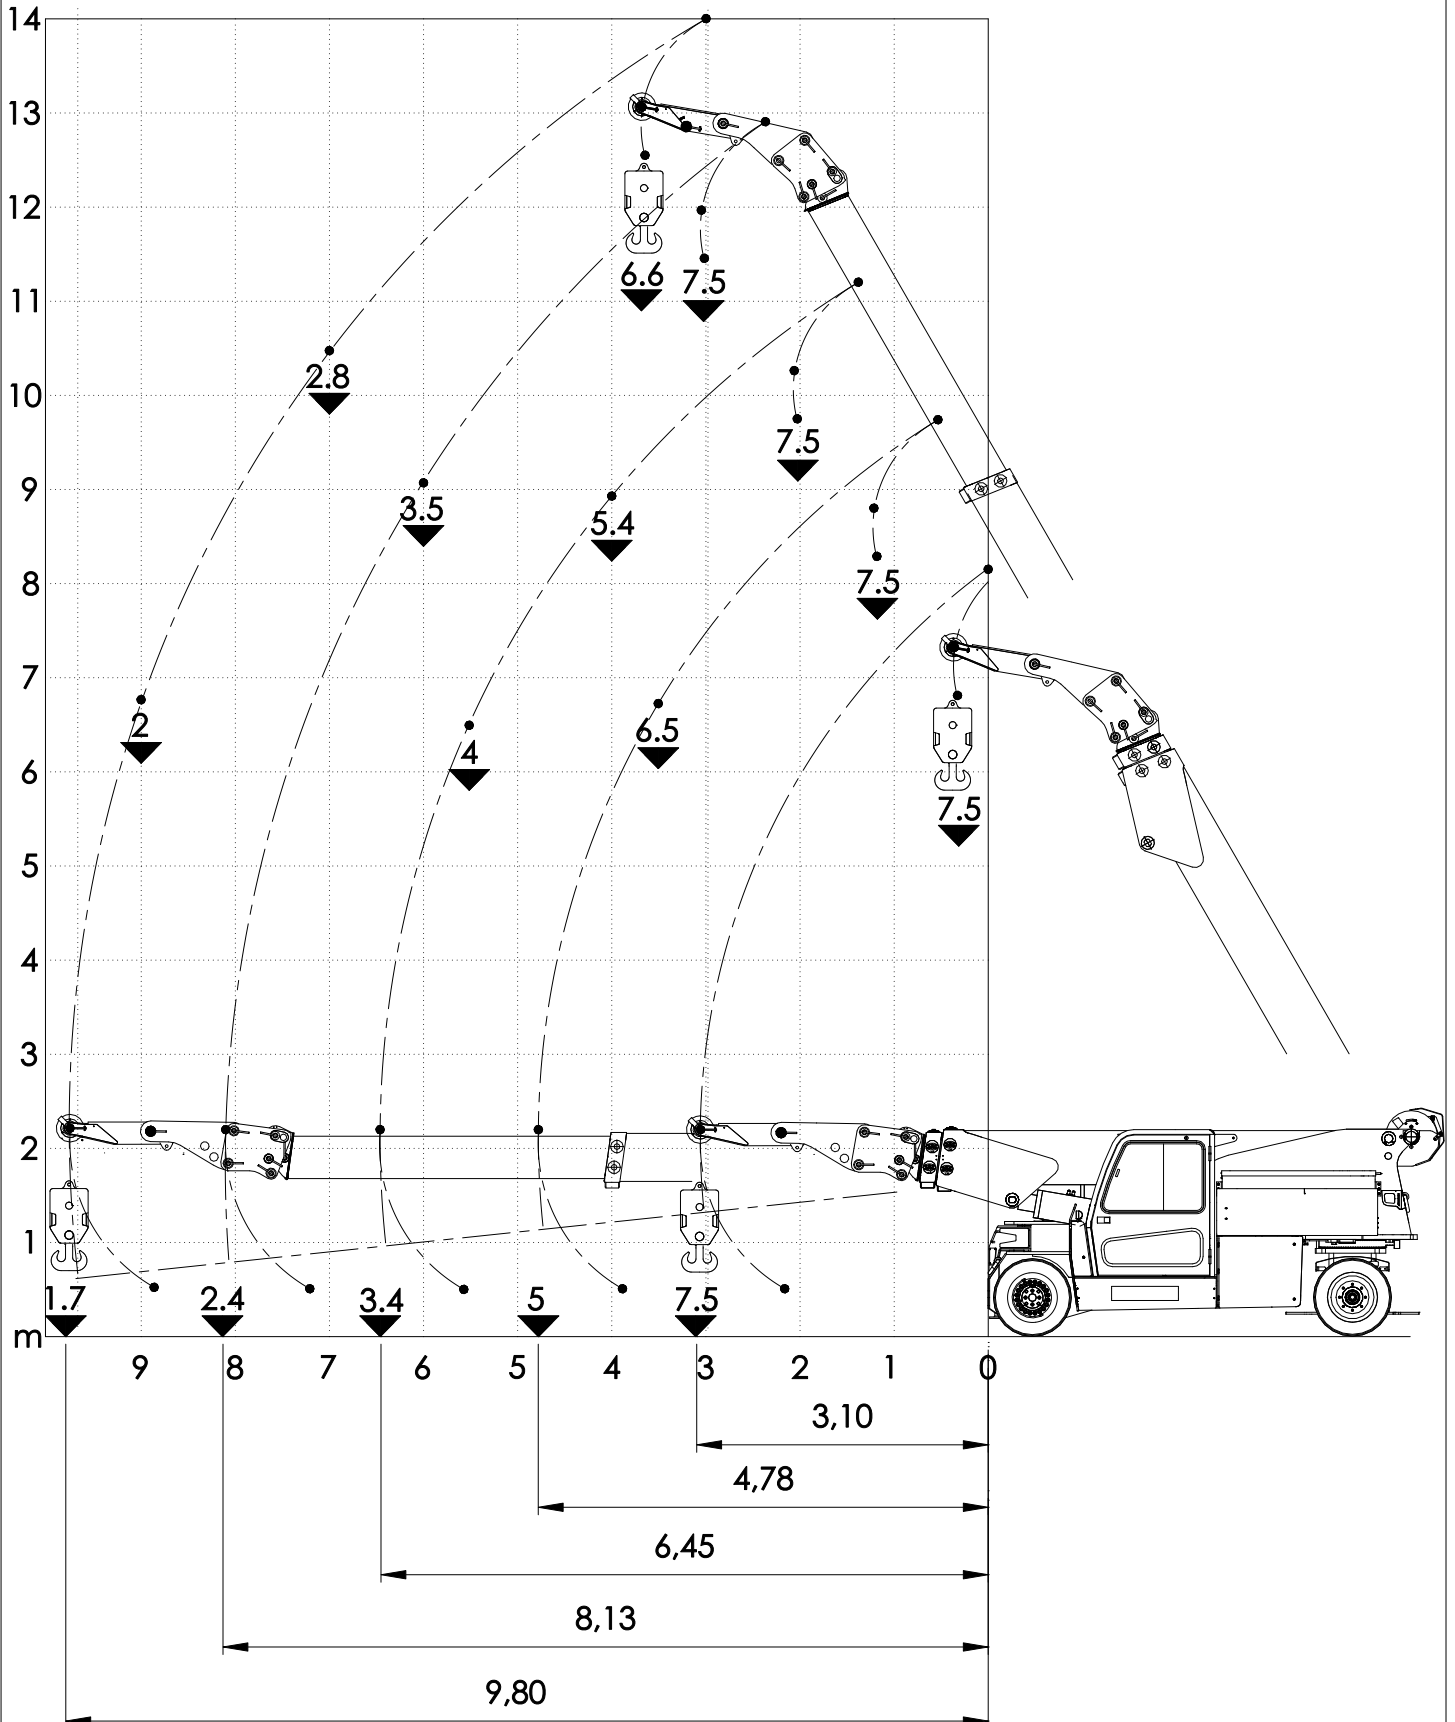

DIAGRAMMA DELLE PORTATE (t)
CAPACITY DIAGRAM (t)
TRAGLASTDIAGRAMM (t)
LASTENDIAGRAM (t)
TABLEAU DES CHARGES (t)
DIAGRAMA DE LAS CARGAS (t)

JMG

MC 250

Cod.: 090-DIA-01934
Scala: 1:80