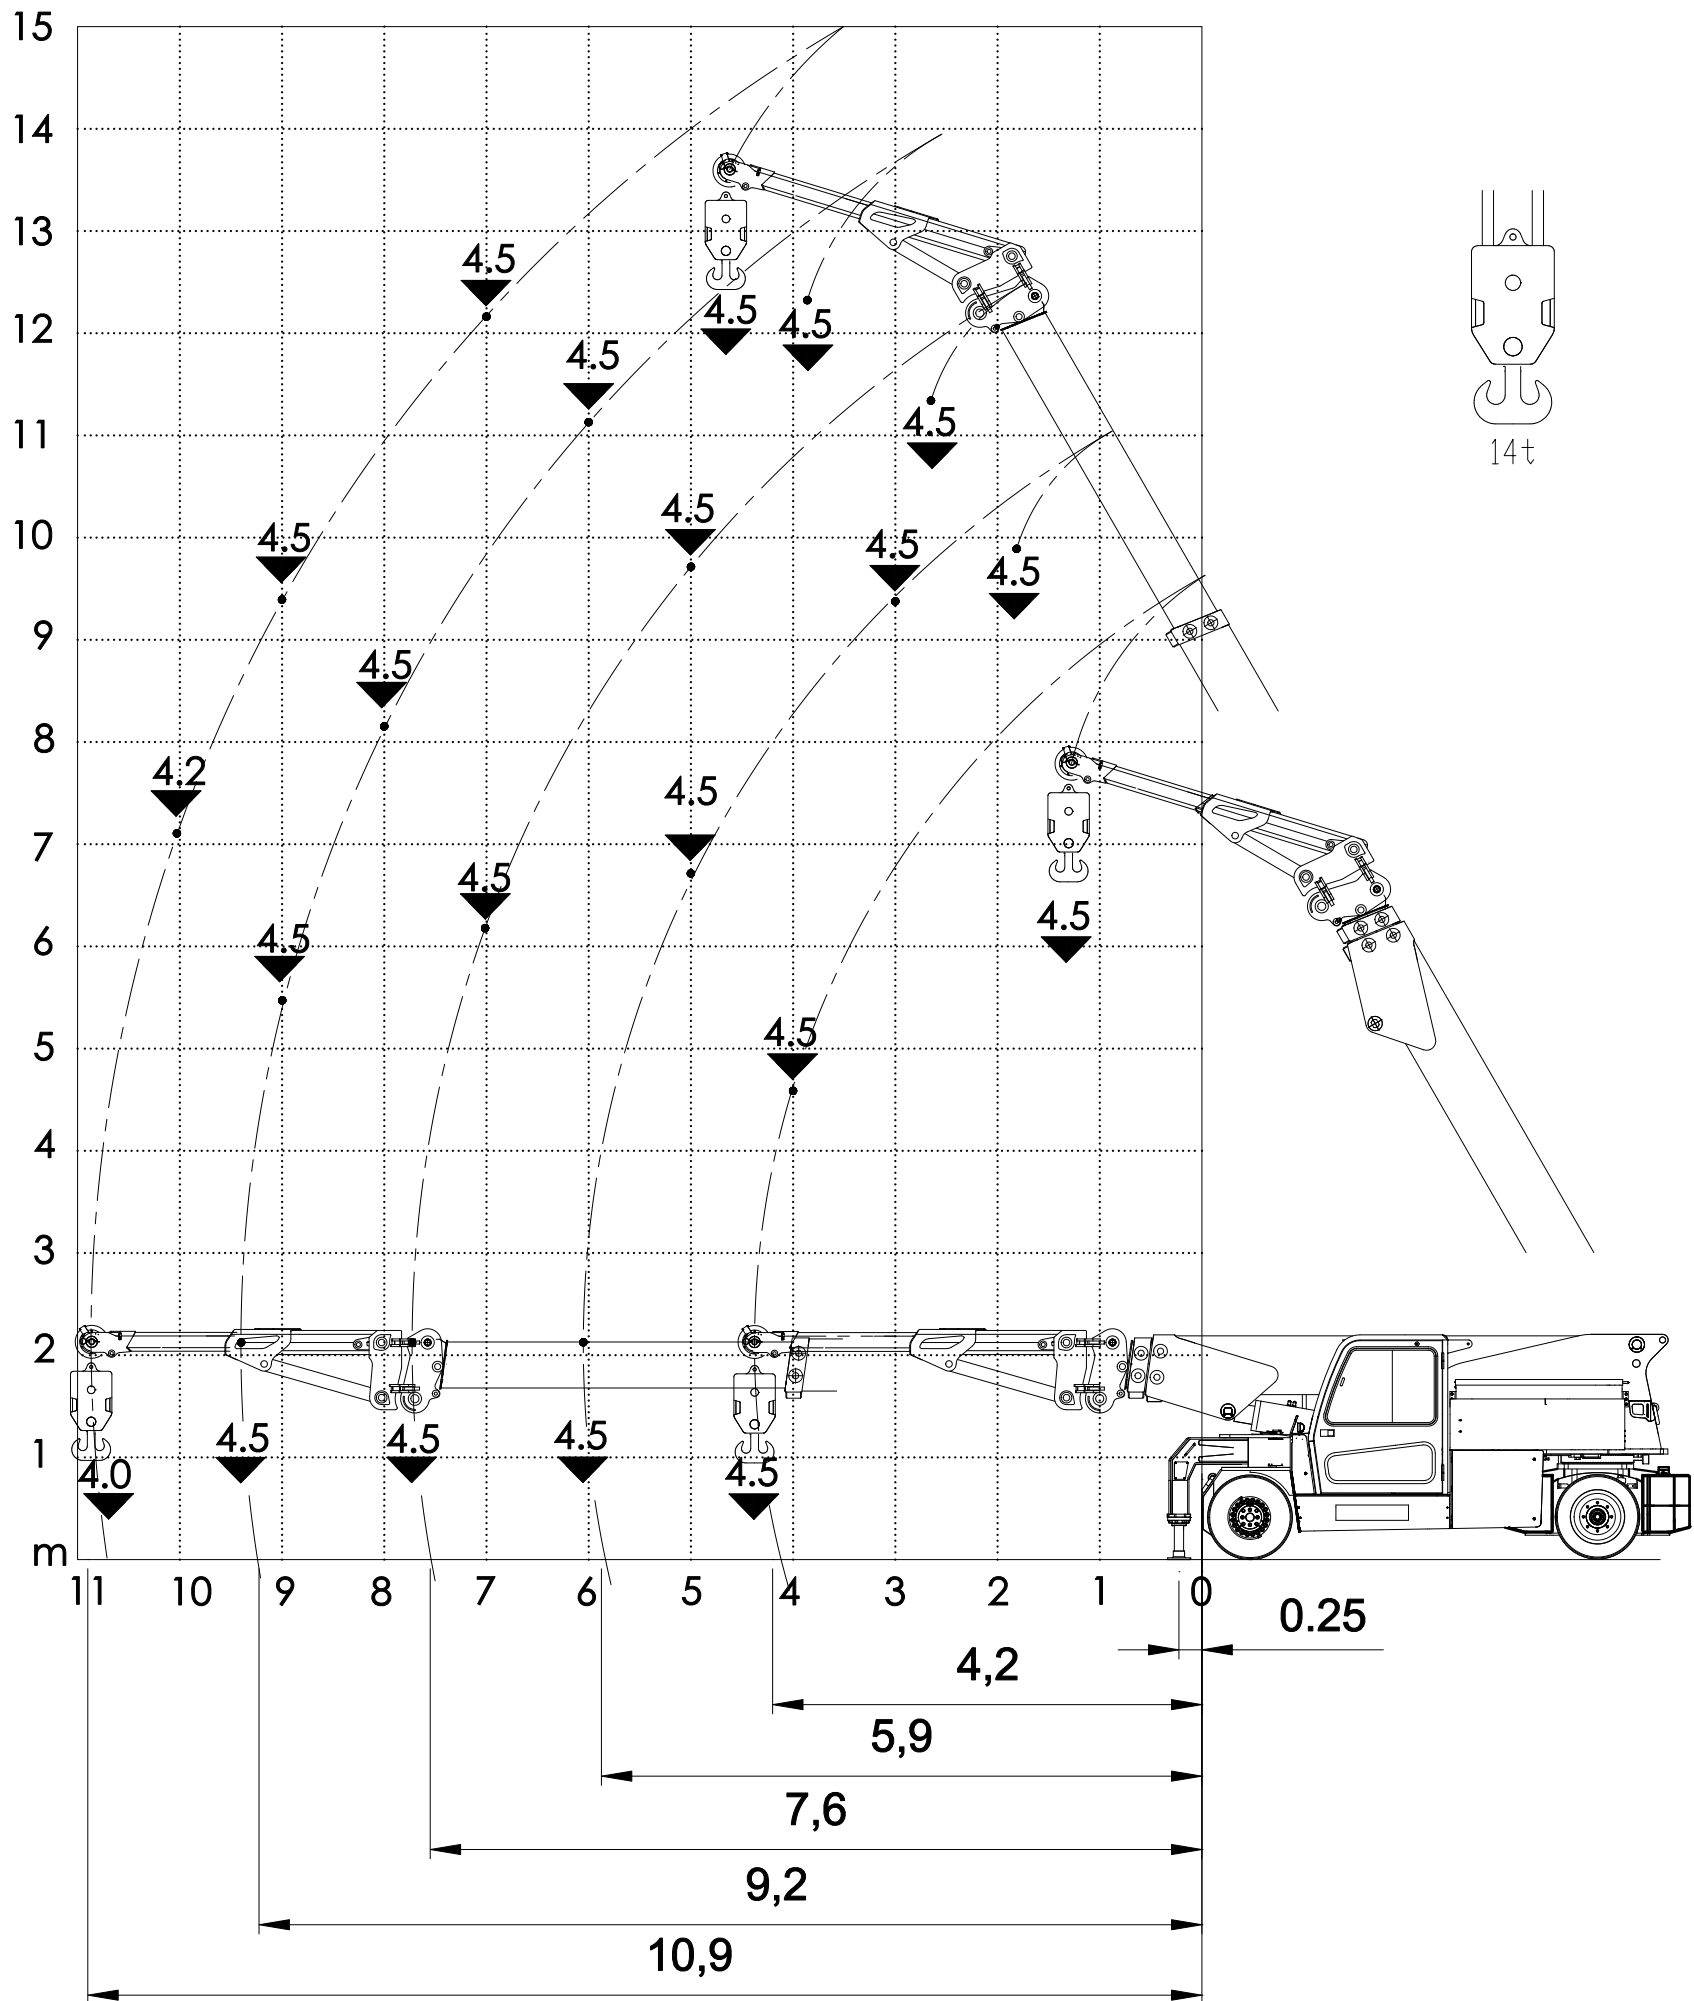

DIAGRAMMA DELLE PORTATE (t)
CAPACITY DIAGRAM (t)
TRAGLASTDIAGRAMM (t)
LASTENDIAGRAM (t)
TABLEAU DES CHARGES (t)
DIAGRAMA DE LAS CARGAS (t)

JMG

MC 250 Z1+Z2

Cod.: 090-DIA-02298
Scala: 1:90