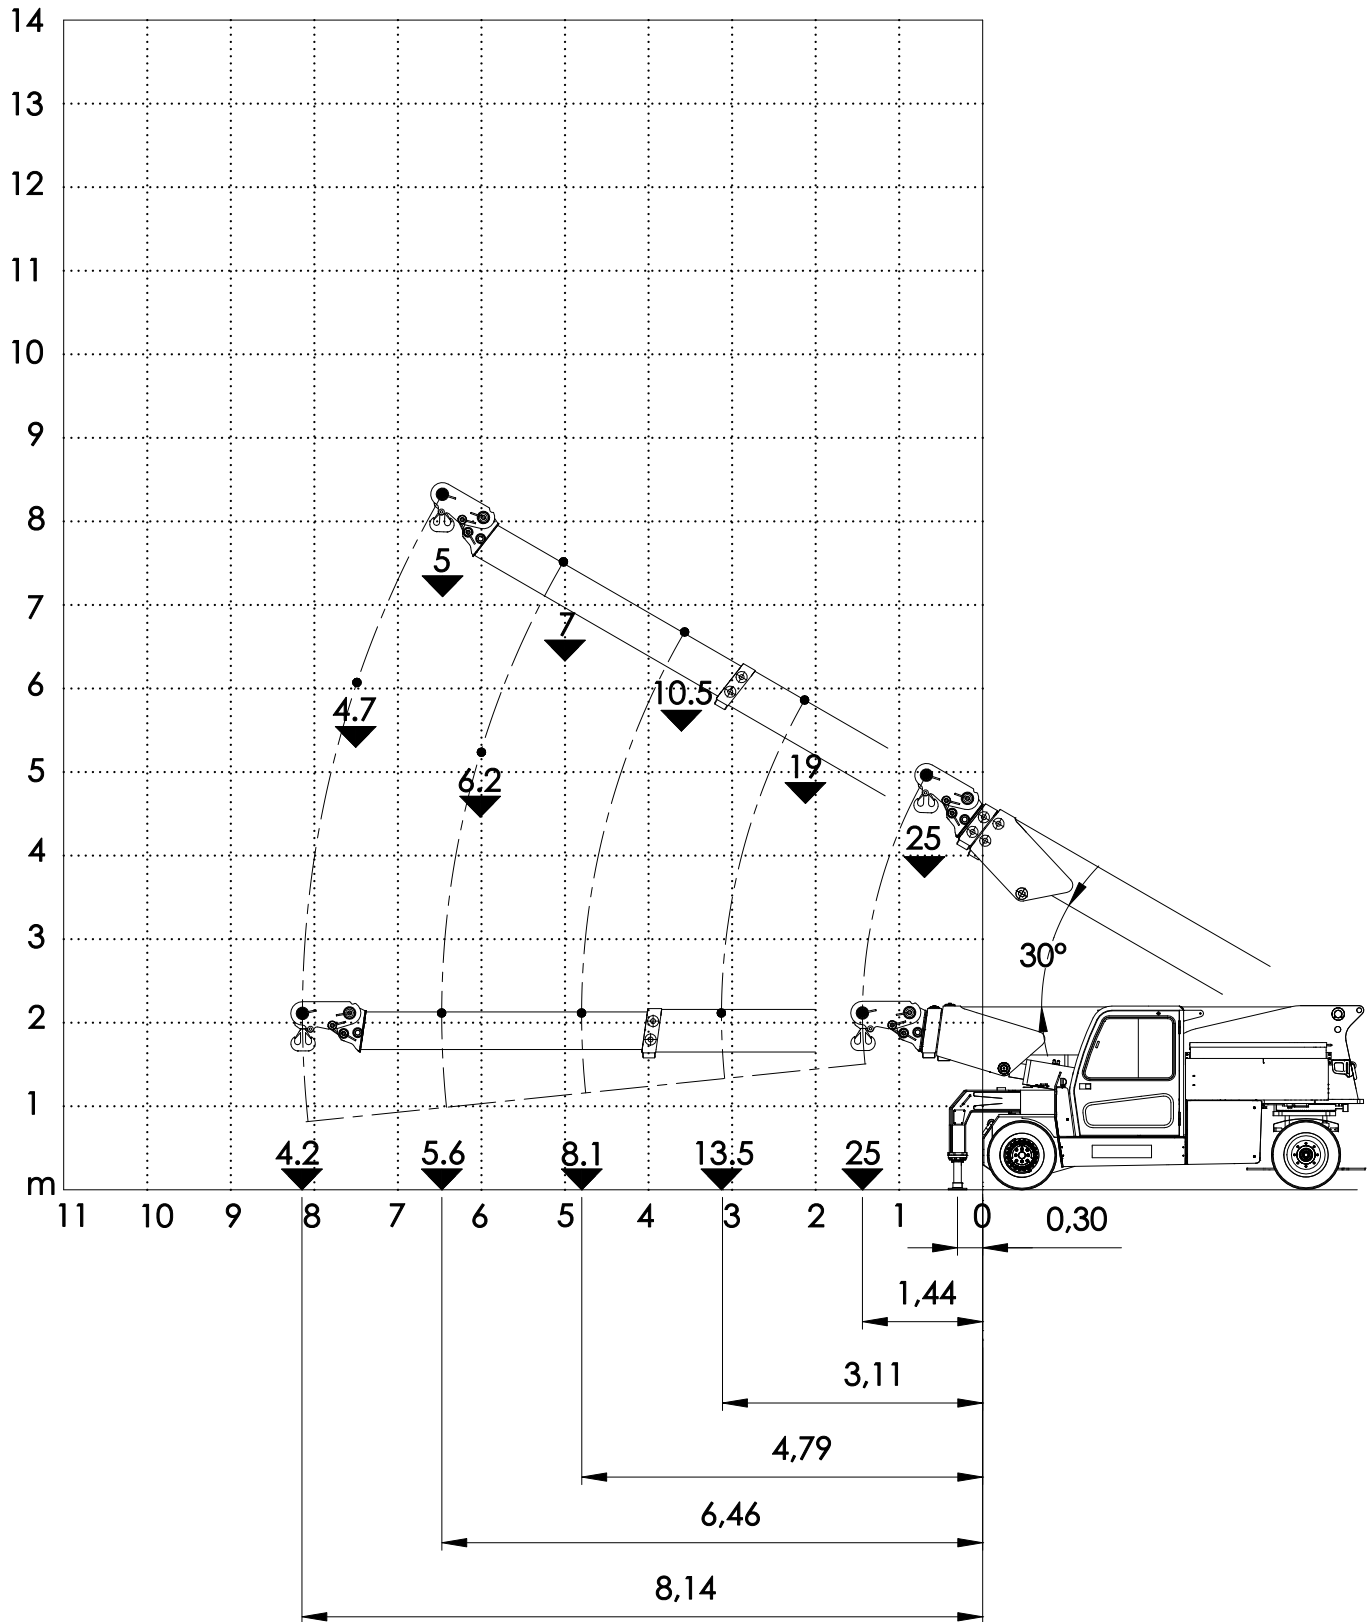

DIAGRAMMA DELLE PORTATE (t)
CAPACITY DIAGRAM (t)
TRAGLASTDIAGRAMM (t)
LASTENDIAGRAM (t)
TABLEAU DES CHARGES (t)
DIAGRAMA DE LAS CARGAS (t)

JMG

MC 250

Cod.: 090-DIA-00702
Scala: 1:90