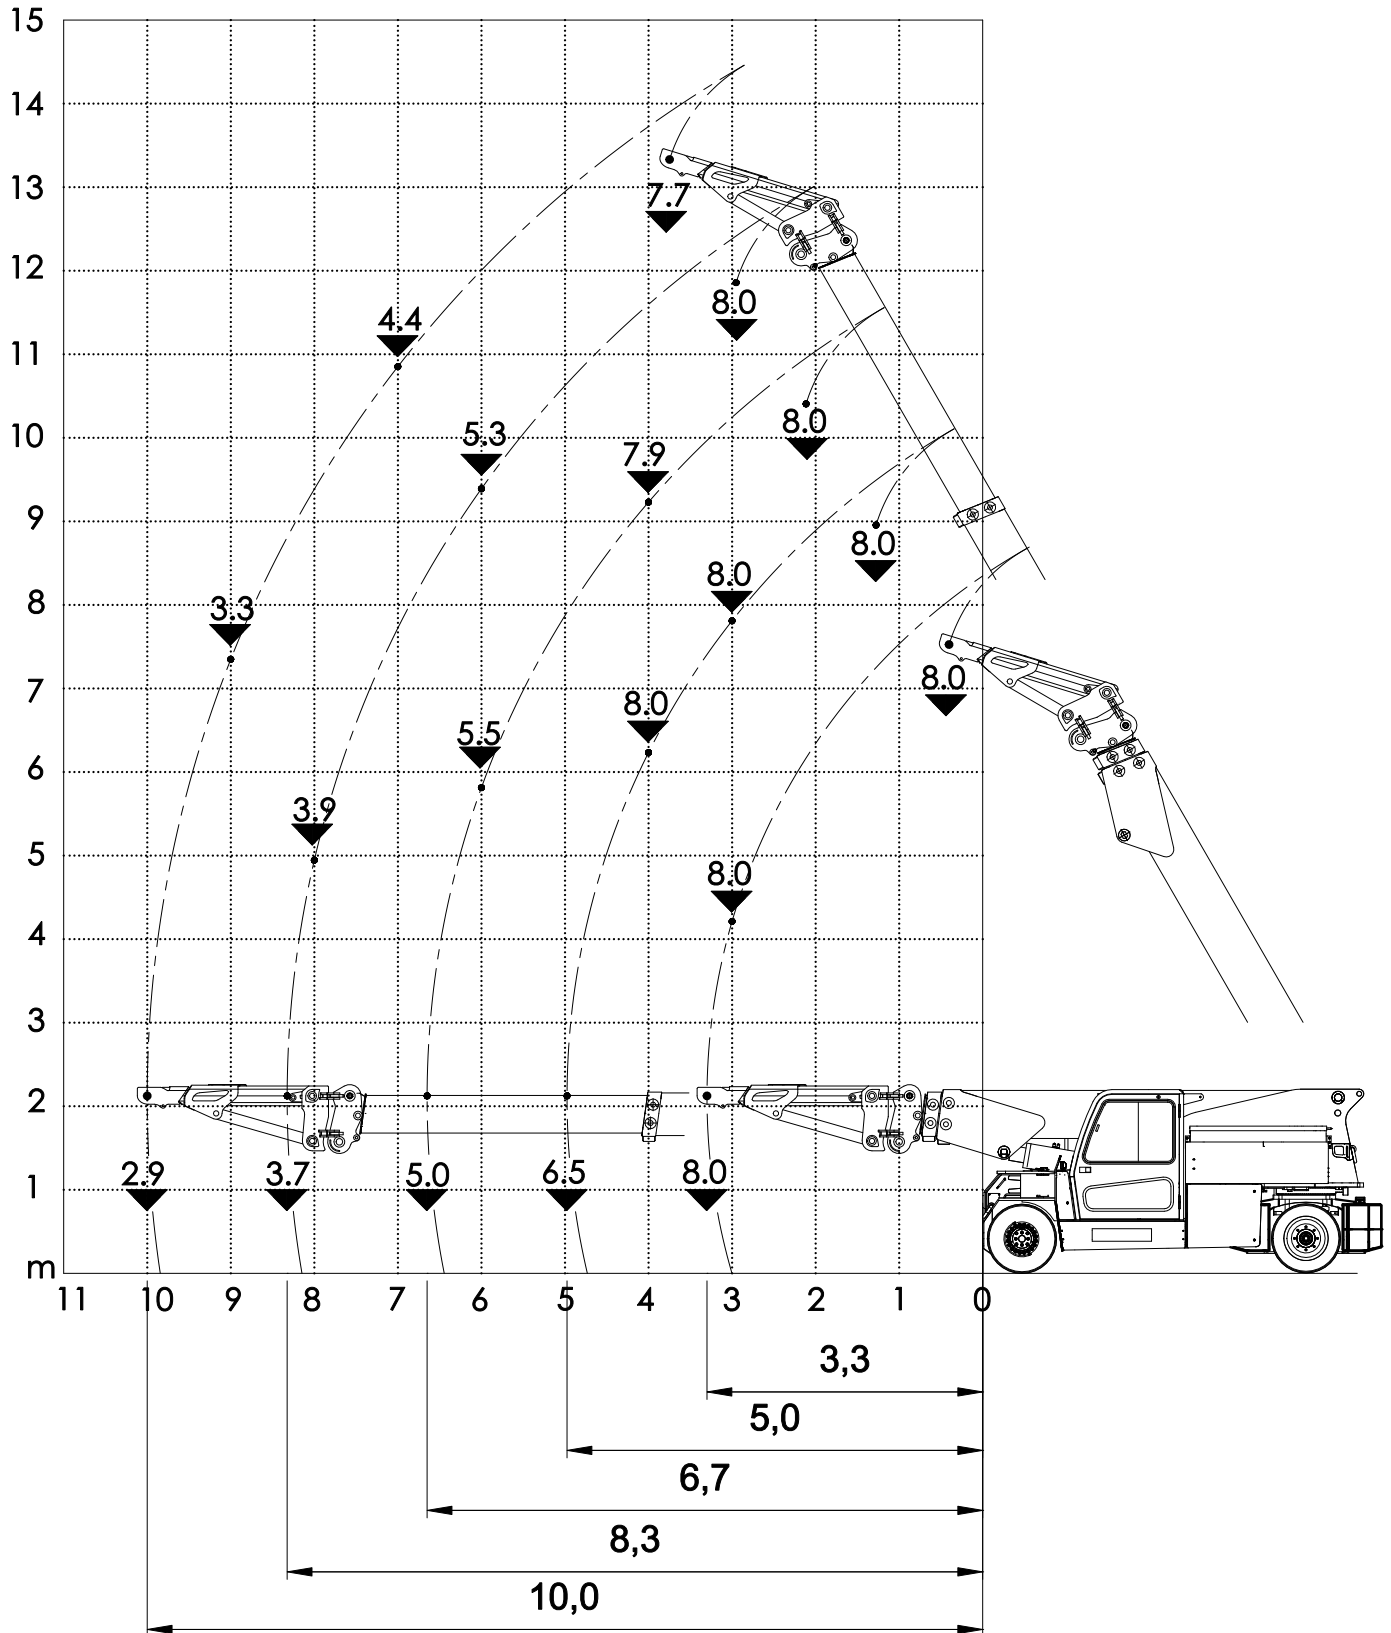

DIAGRAMMA DELLE PORTATE (t)
CAPACITY DIAGRAM (t)
TRAGLASTDIAGRAMM (t)
LASTENDIAGRAM (t)
TABLEAU DES CHARGES (t)
DIAGRAMA DE LAS CARGAS (t)

JMG

MC 250 Z1+Z2

Cod.: 090-DIA-02278
Scala: 1:90