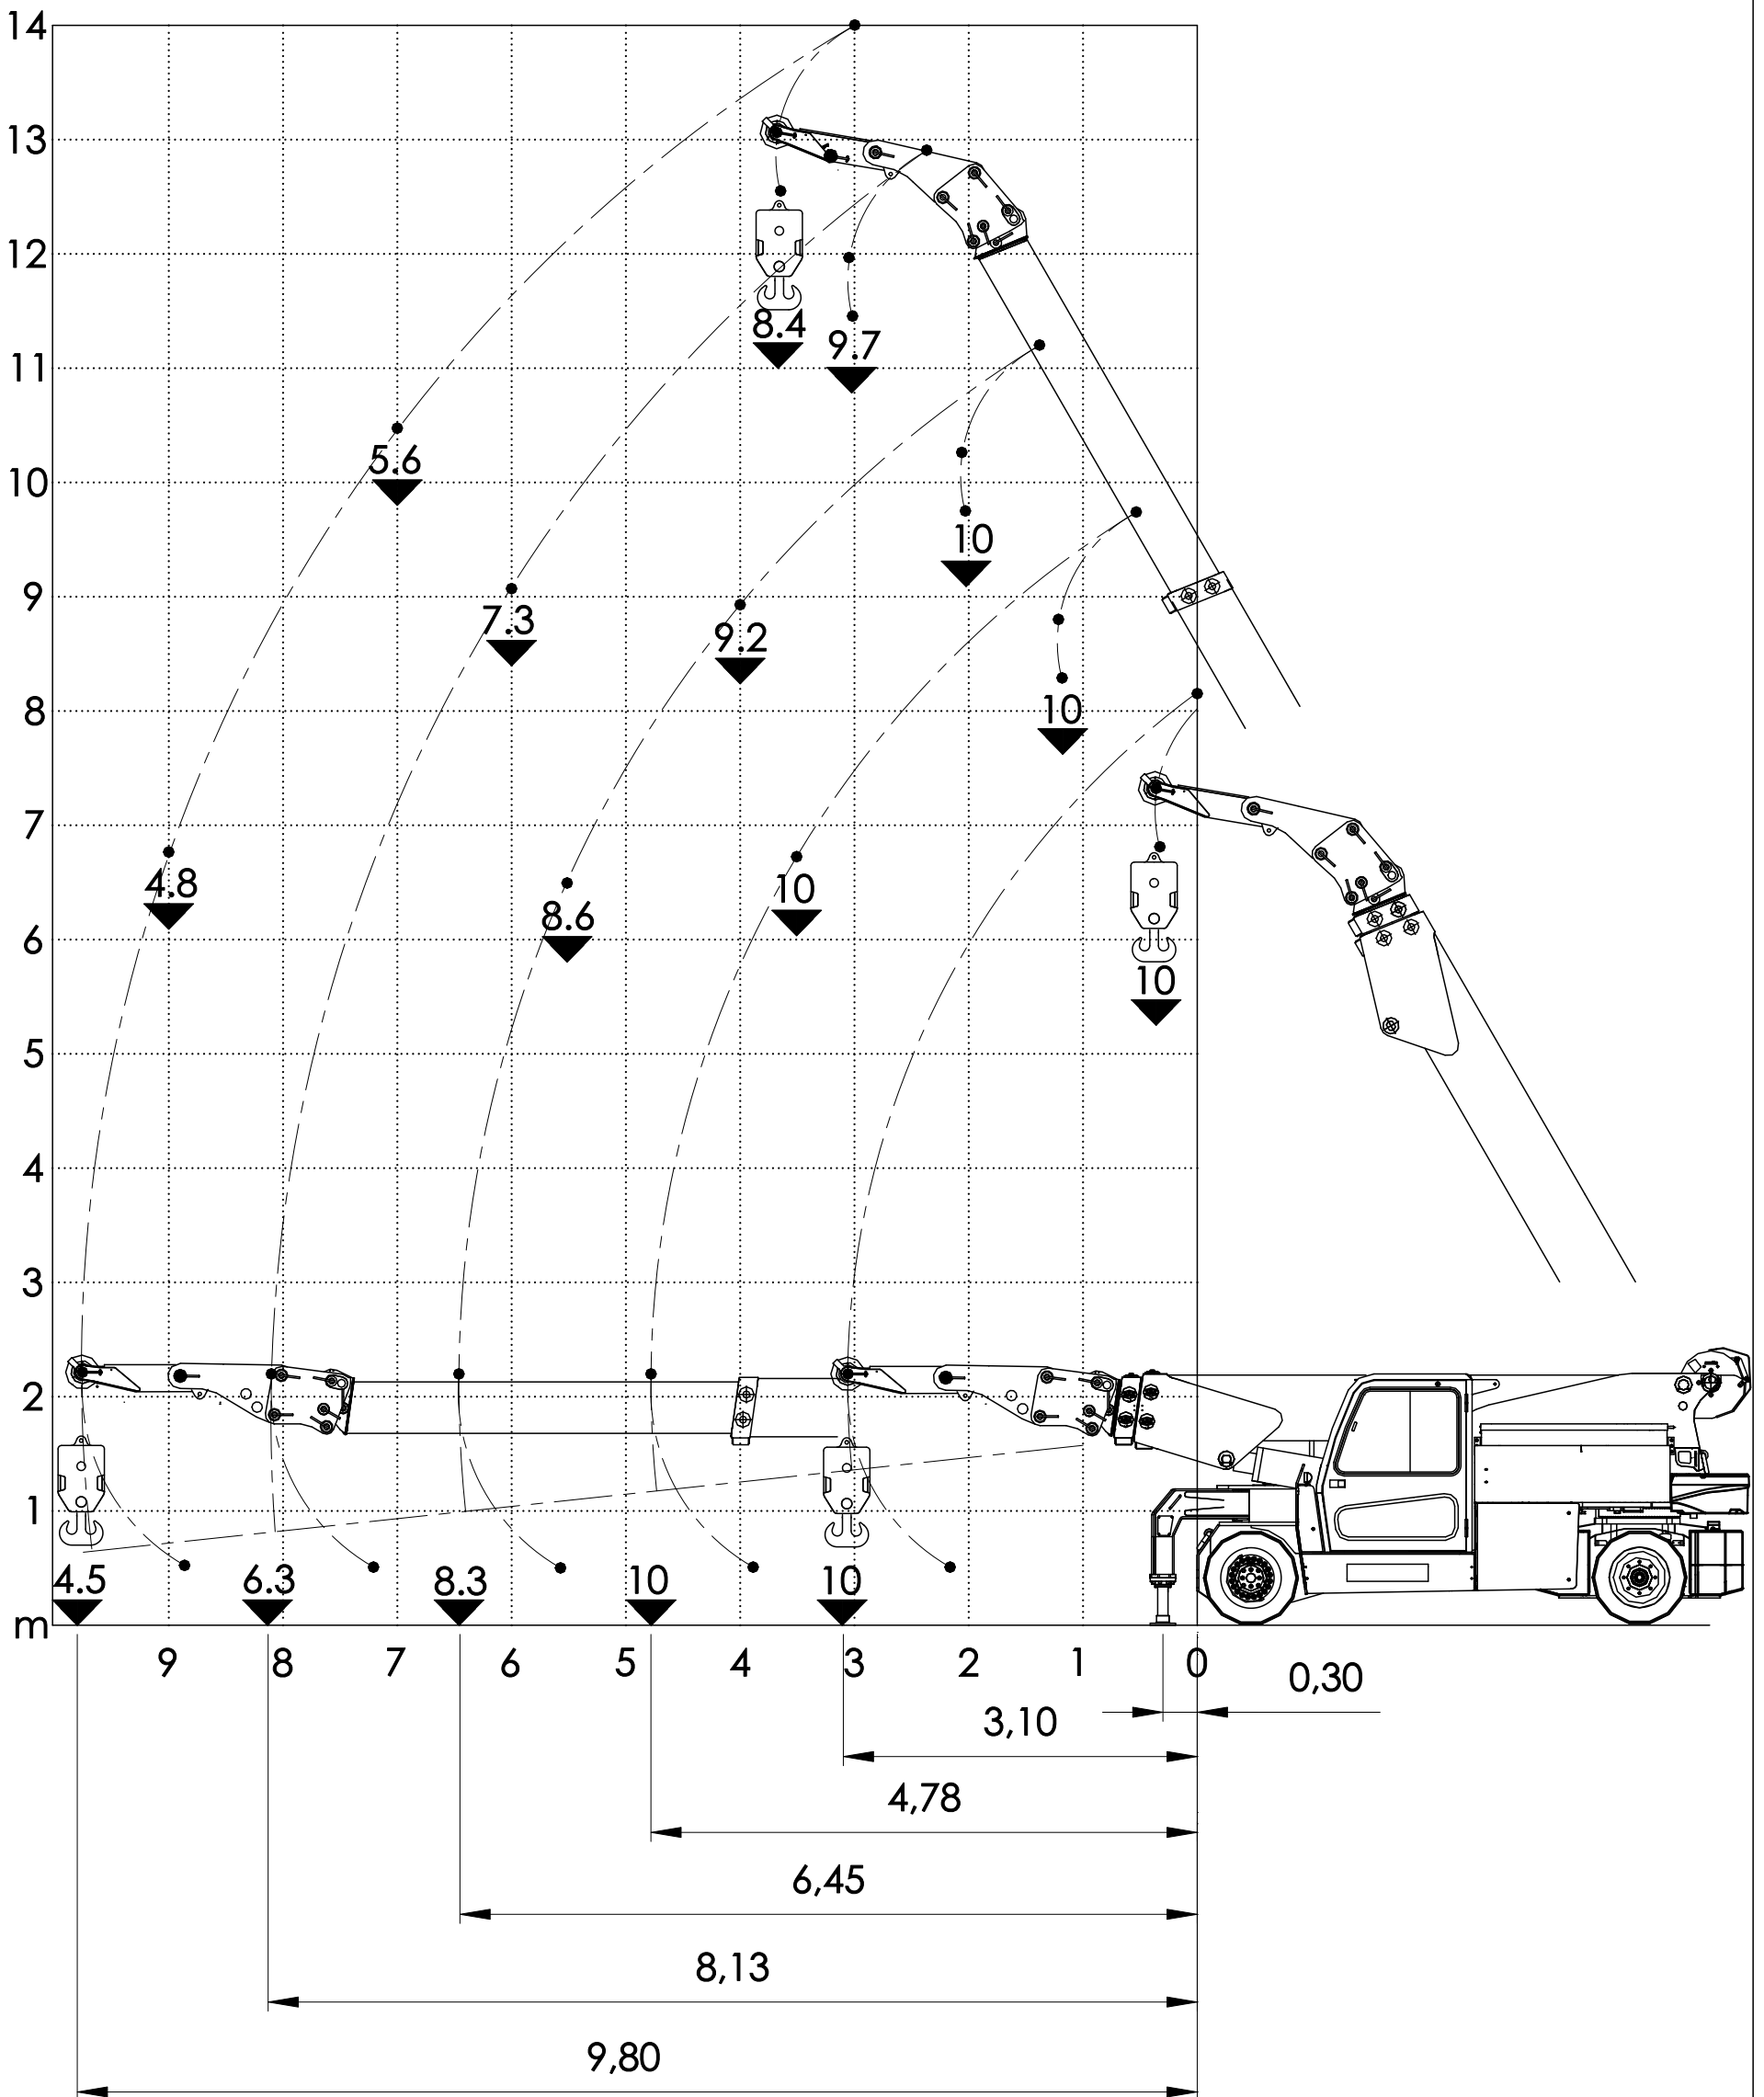

JMG

MC 250 Z1+Z2+Z3+Z4

Cod.: 090-DIA-03081
 Scala: 1:80

DIAGRAMMA DELLE PORTATE (t)
 CAPACITY DIAGRAM (t)
 TRAGLASTDIAGRAMM (t)
 LASTENDIAGRAMM (t)
 TABLEAU DES CHARGES (t)
 DIAGRAMA DE LAS CARGAS (t)

JMG