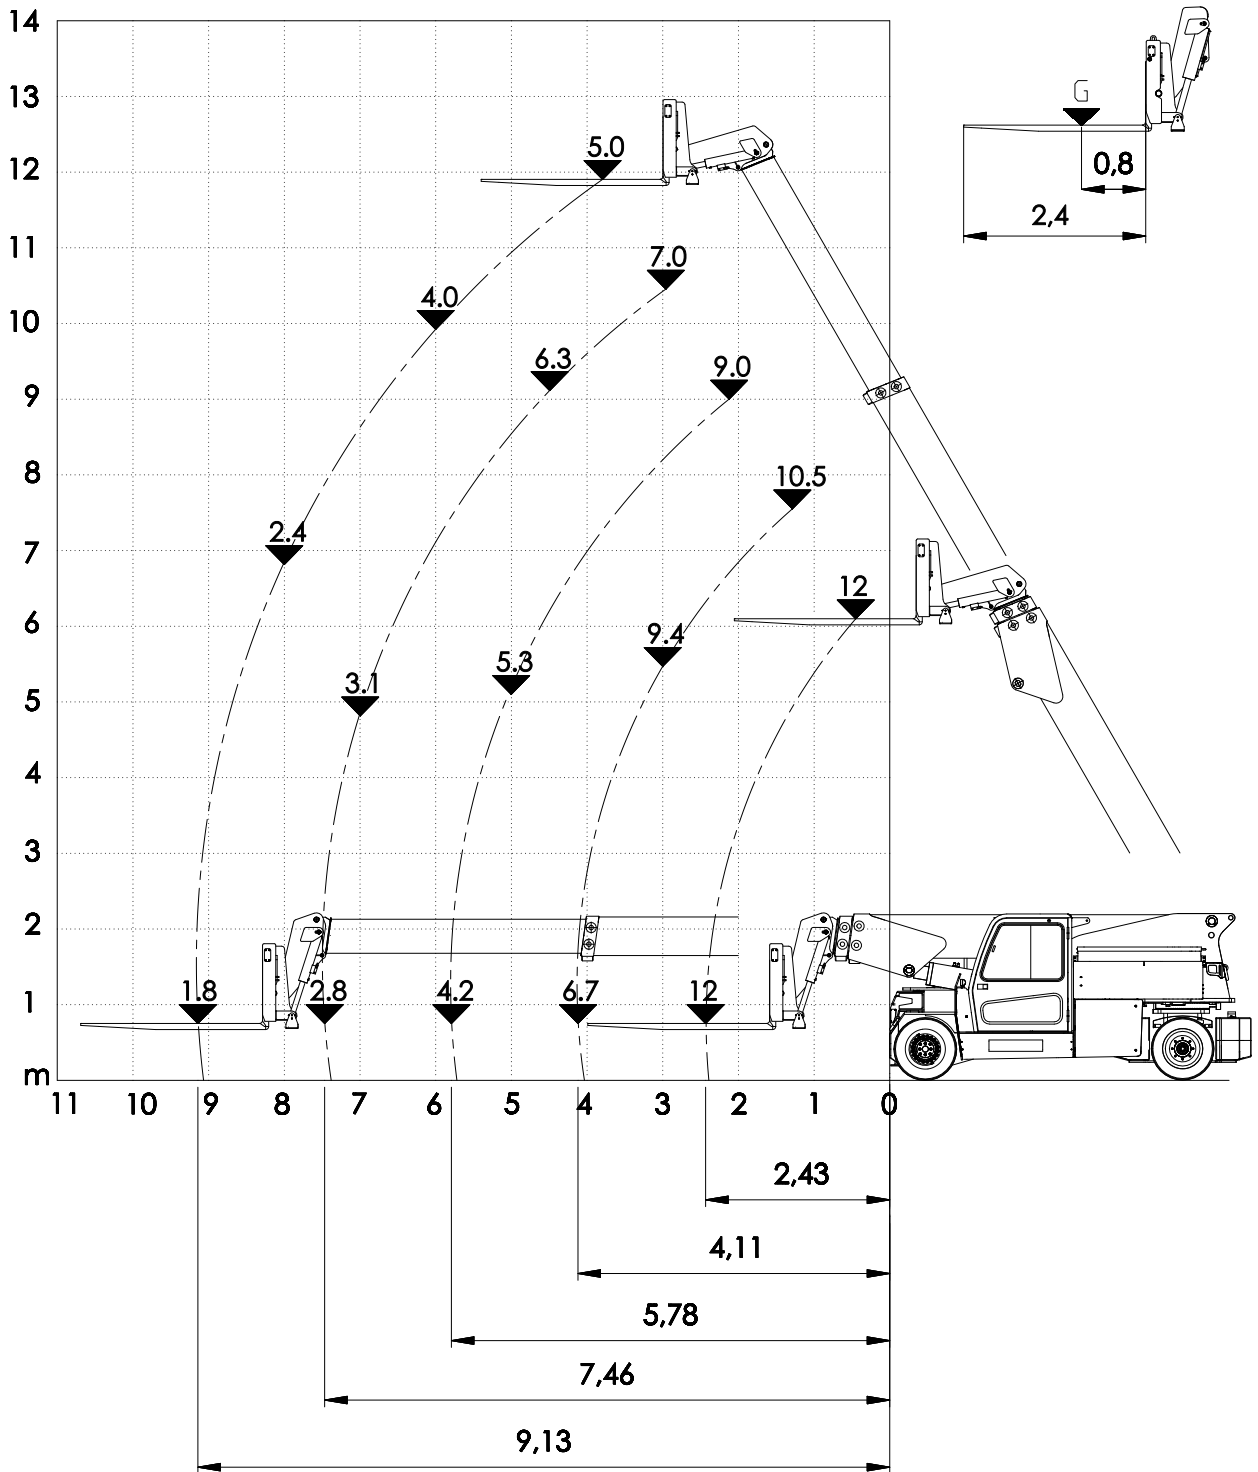

DIAGRAMMA DELLE PORTATE (t)
CAPACITY DIAGRAM (t)
TRAGLASTDIAGRAMM (t)
LASTENDIAGRAM (t)
TABLEAU DES CHARGES (t)
DIAGRAMA DE LAS CARGAS (t)

MC 250

Cod.: 090-DIA-02888
Scala: 1:90