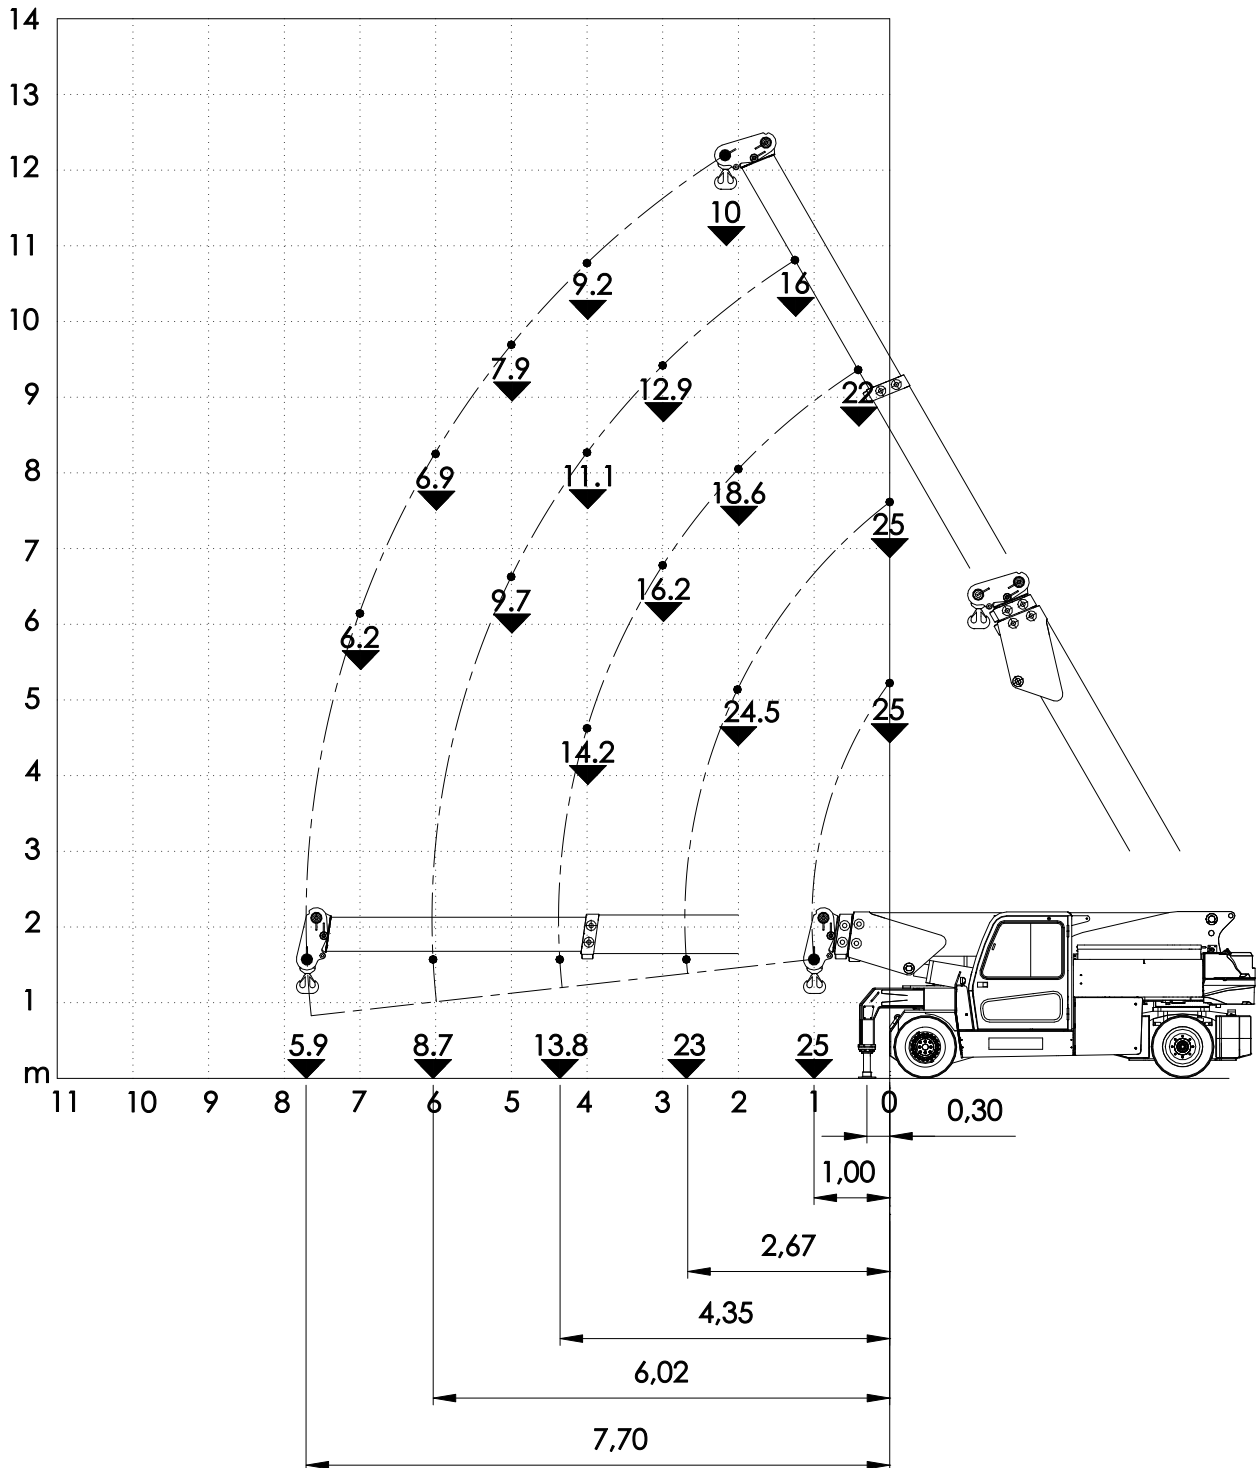

DIAGRAMMA DELLE PORTATE (t)
CAPACITY DIAGRAM (t)
TRAGLASTDIAGRAMM (t)
LASTENDIAGRAM (t)
TABLEAU DES CHARGES (t)
DIAGRAMA DE LAS CARGAS (t)

JMG

MC 250 Z1+Z2+Z3+Z4

Cod.: 090-DIA-02277

Scala: 1:90