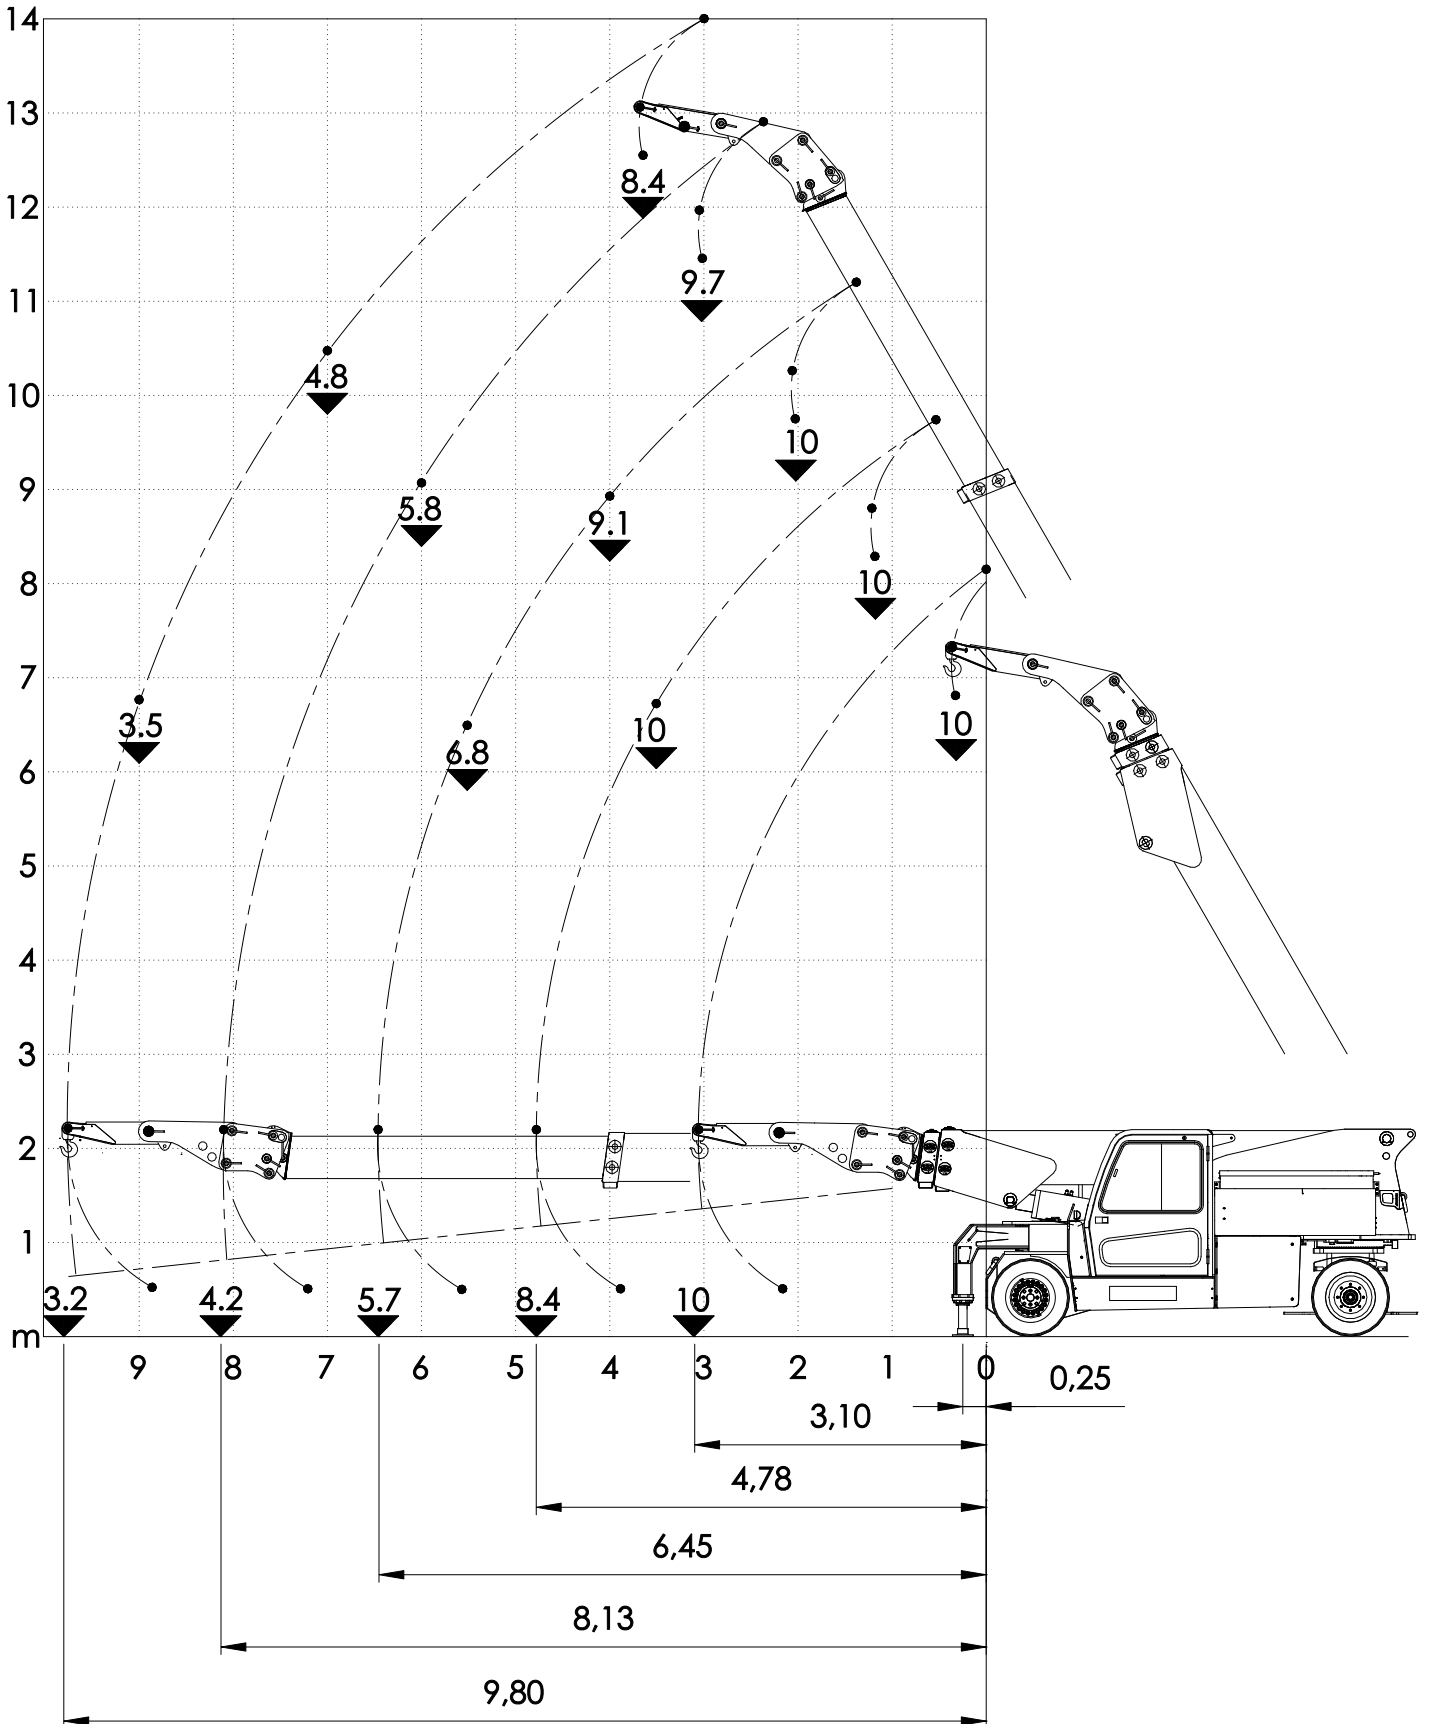

DIAGRAMMA DELLE PORTATE (t)
CAPACITY DIAGRAM (t)
TRAGLASTDIAGRAMM (t)
LASTENDIAGRAM (t)
TABLEAU DES CHARGES (t)
DIAGRAMA DE LAS CARGAS (t)

JMG

MC 250

Cod.: 090-DIA-01929
Scala: 1:80