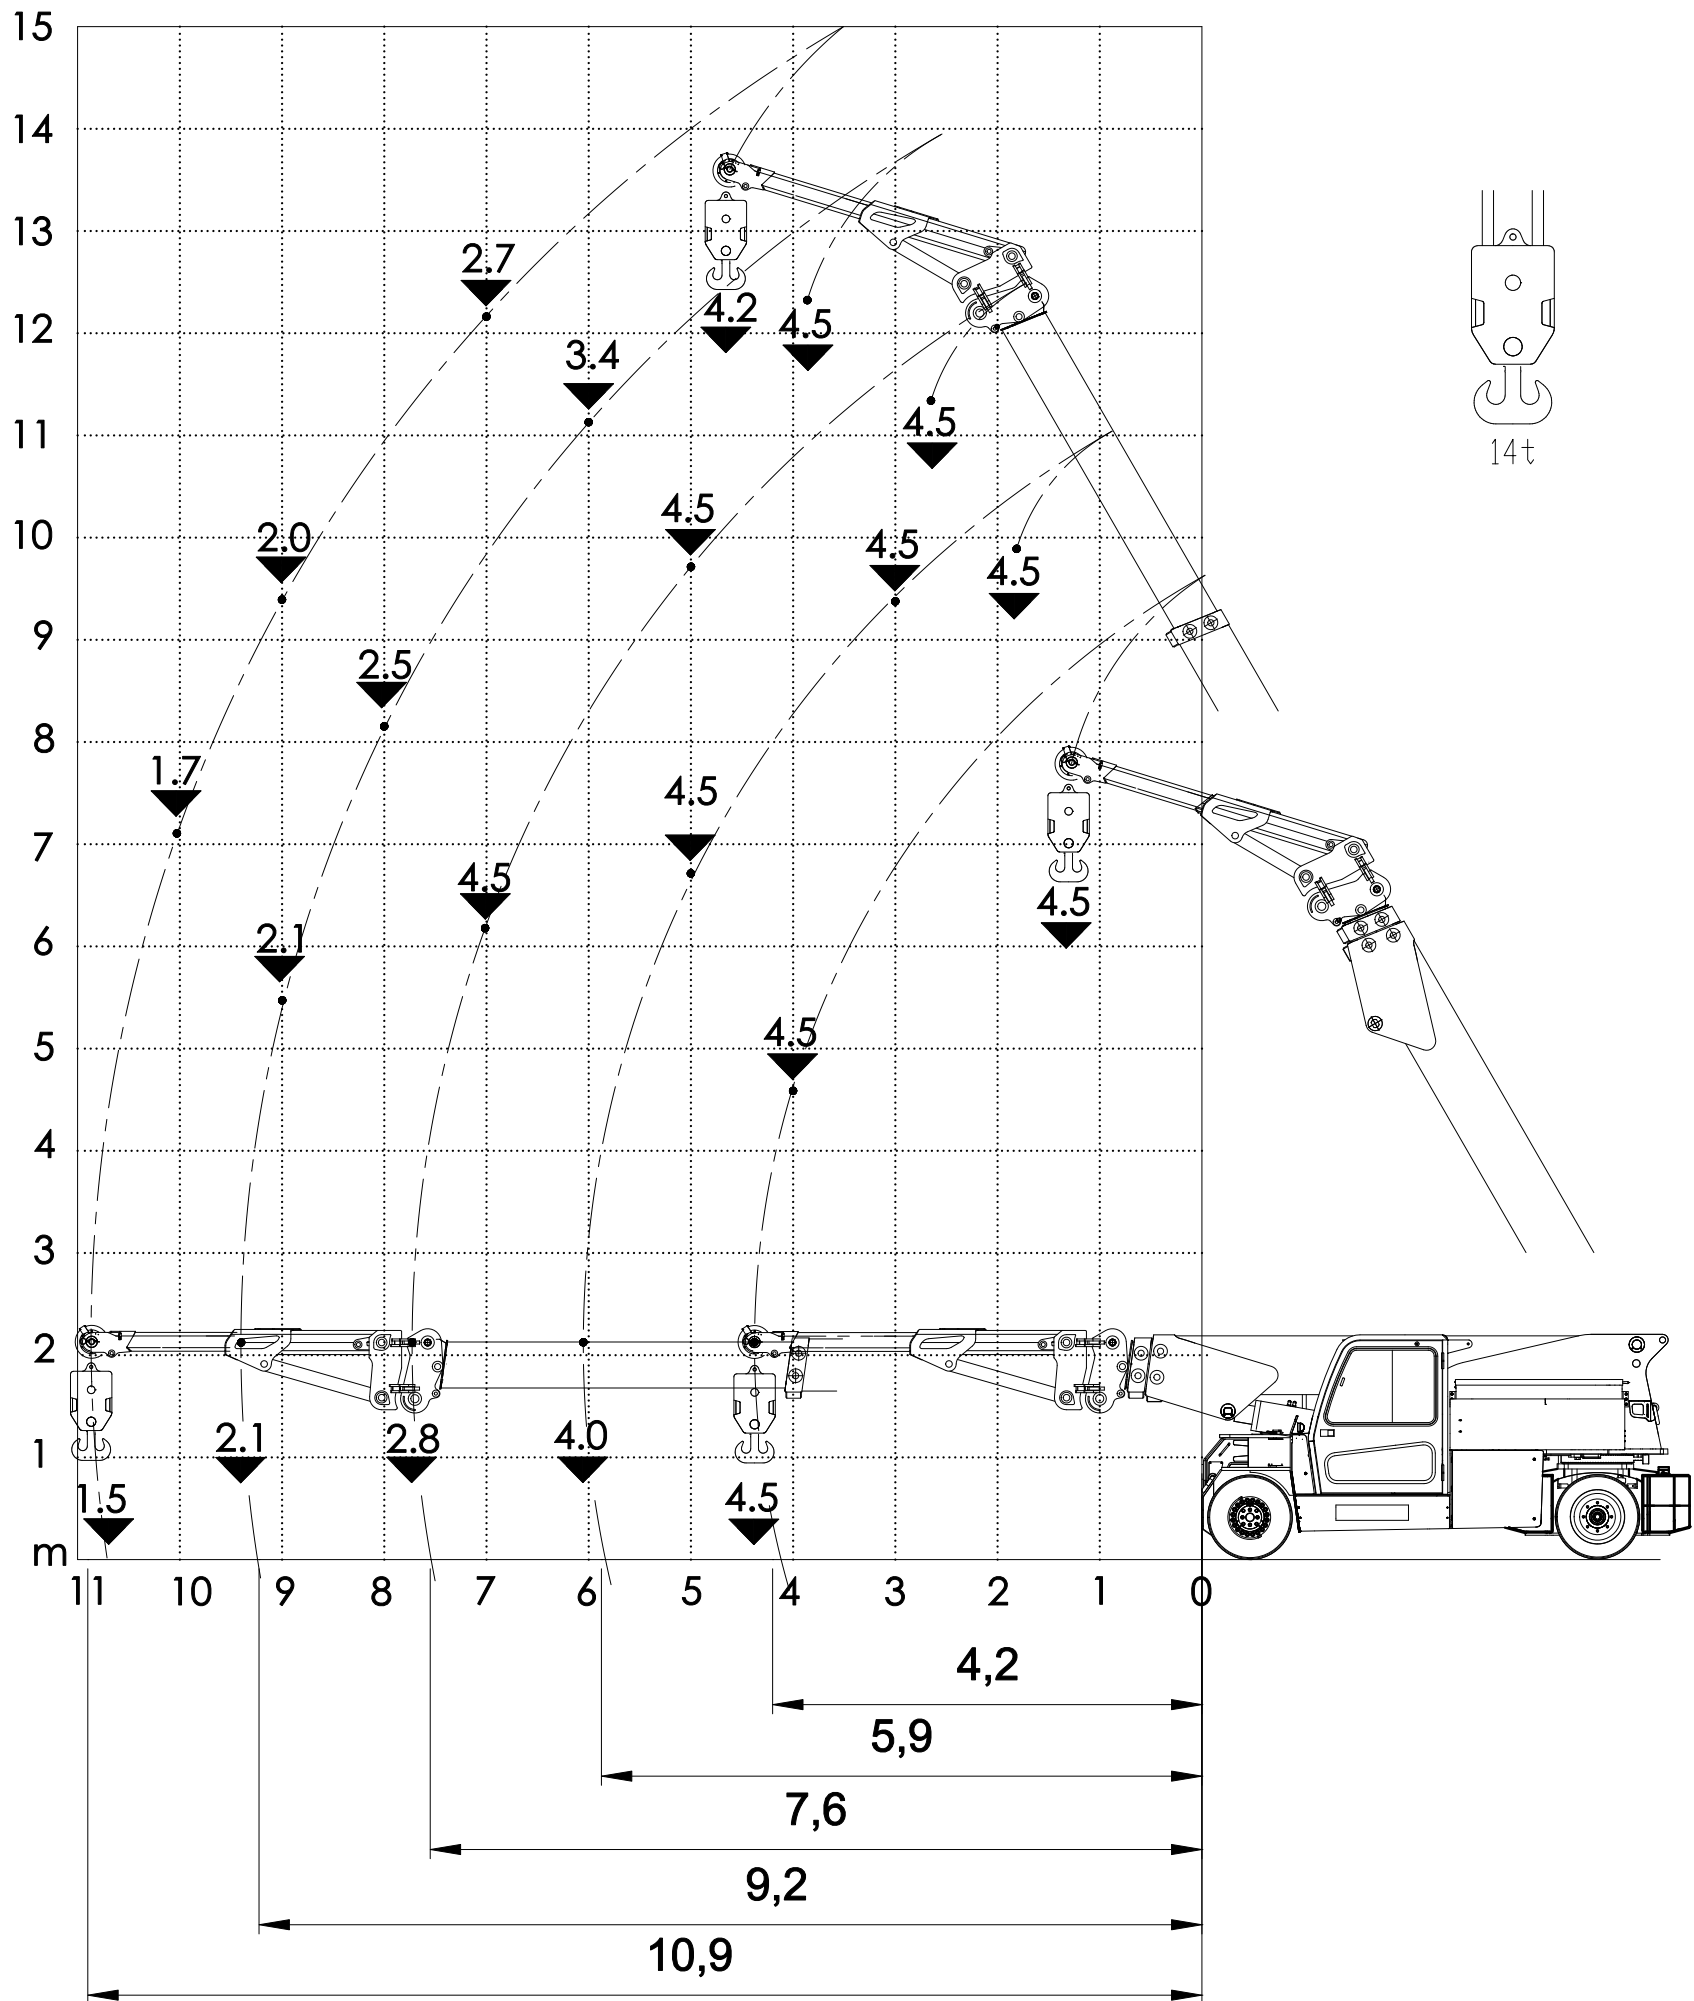

DIAGRAMMA DELLE PORTATE (t)
CAPACITY DIAGRAM (t)
TRAGLASTDIAGRAMM (t)
LASTENDIAGRAM (t)
TABLEAU DES CHARGES (t)
DIAGRAMA DE LAS CARGAS (t)

JMG

MC 250 NZ

Cod.: 090-DIA-02297
Scala: 1:90