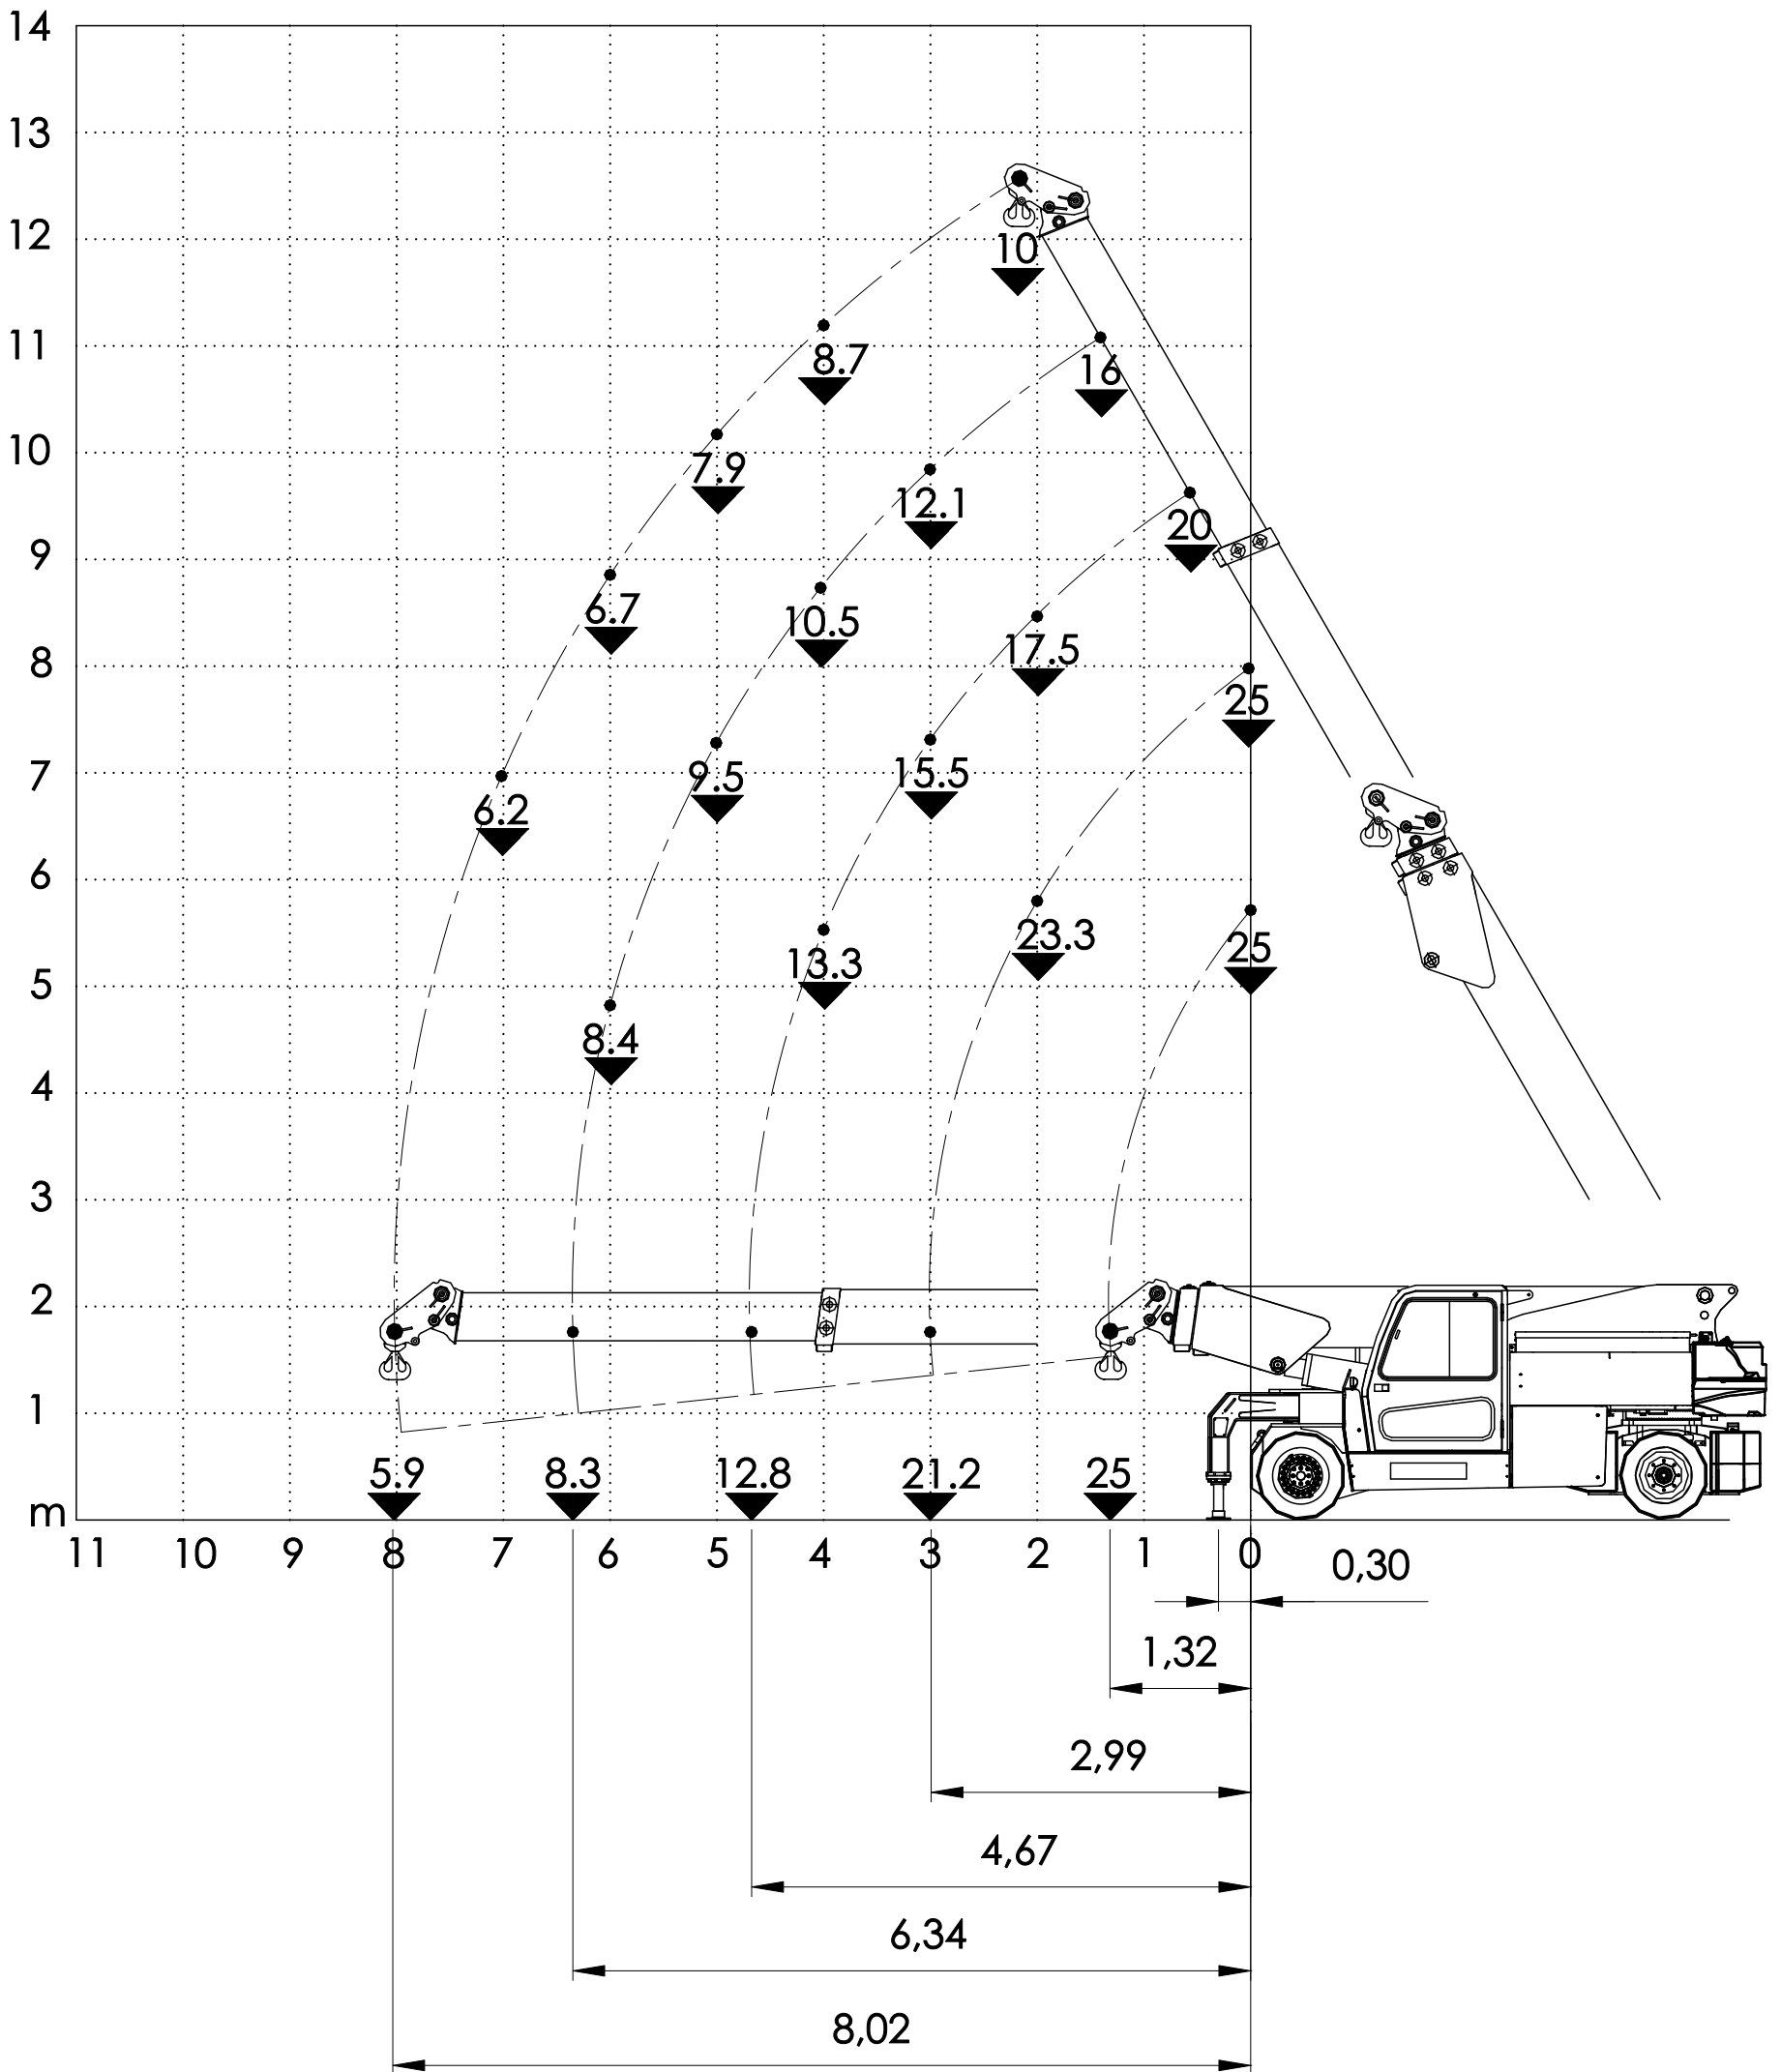

DIAGRAMMA DELLE PORTATE (t)
CAPACITY DIAGRAM (t)
TRAGLASTDIAGRAMM (t)
LASTENDIAGRAM (t)
TABLEAU DES CHARGES (t)
DIAGRAMA DE LAS CARGAS (t)

JMG

MC 250 Z1+Z2+Z3+Z4

Cod.: 090-DIA-03033
Scala: 1:90