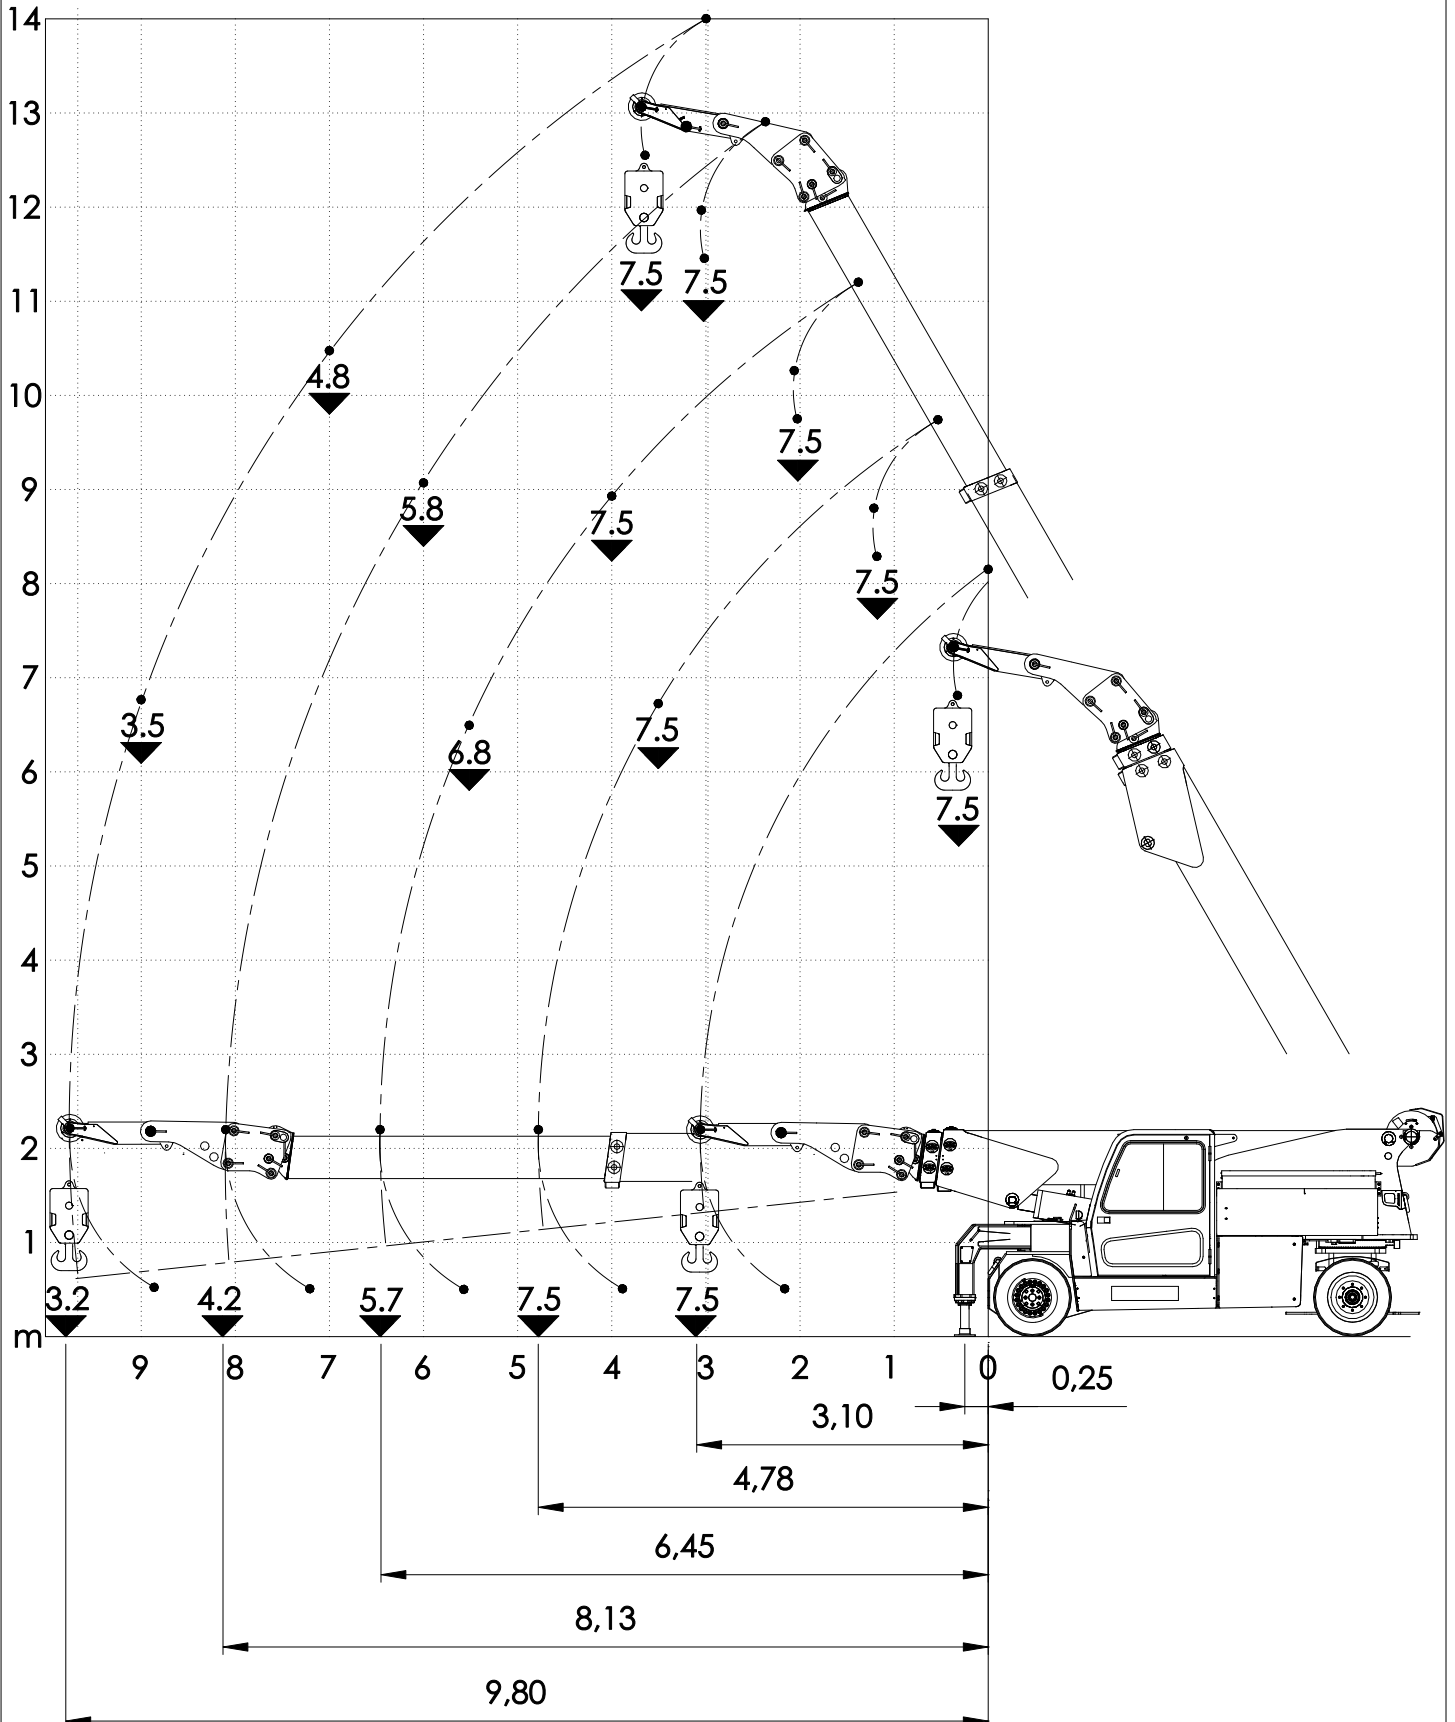

DIAGRAMMA DELLE PORTATE (t)
CAPACITY DIAGRAM (t)
TRAGLASTDIAGRAMM (t)
LASTENDIAGRAM (t)
TABLEAU DES CHARGES (t)
DIAGRAMA DE LAS CARGAS (t)

JMG

MC 250

Cod.: 090-DIA-01935
Scala: 1:80