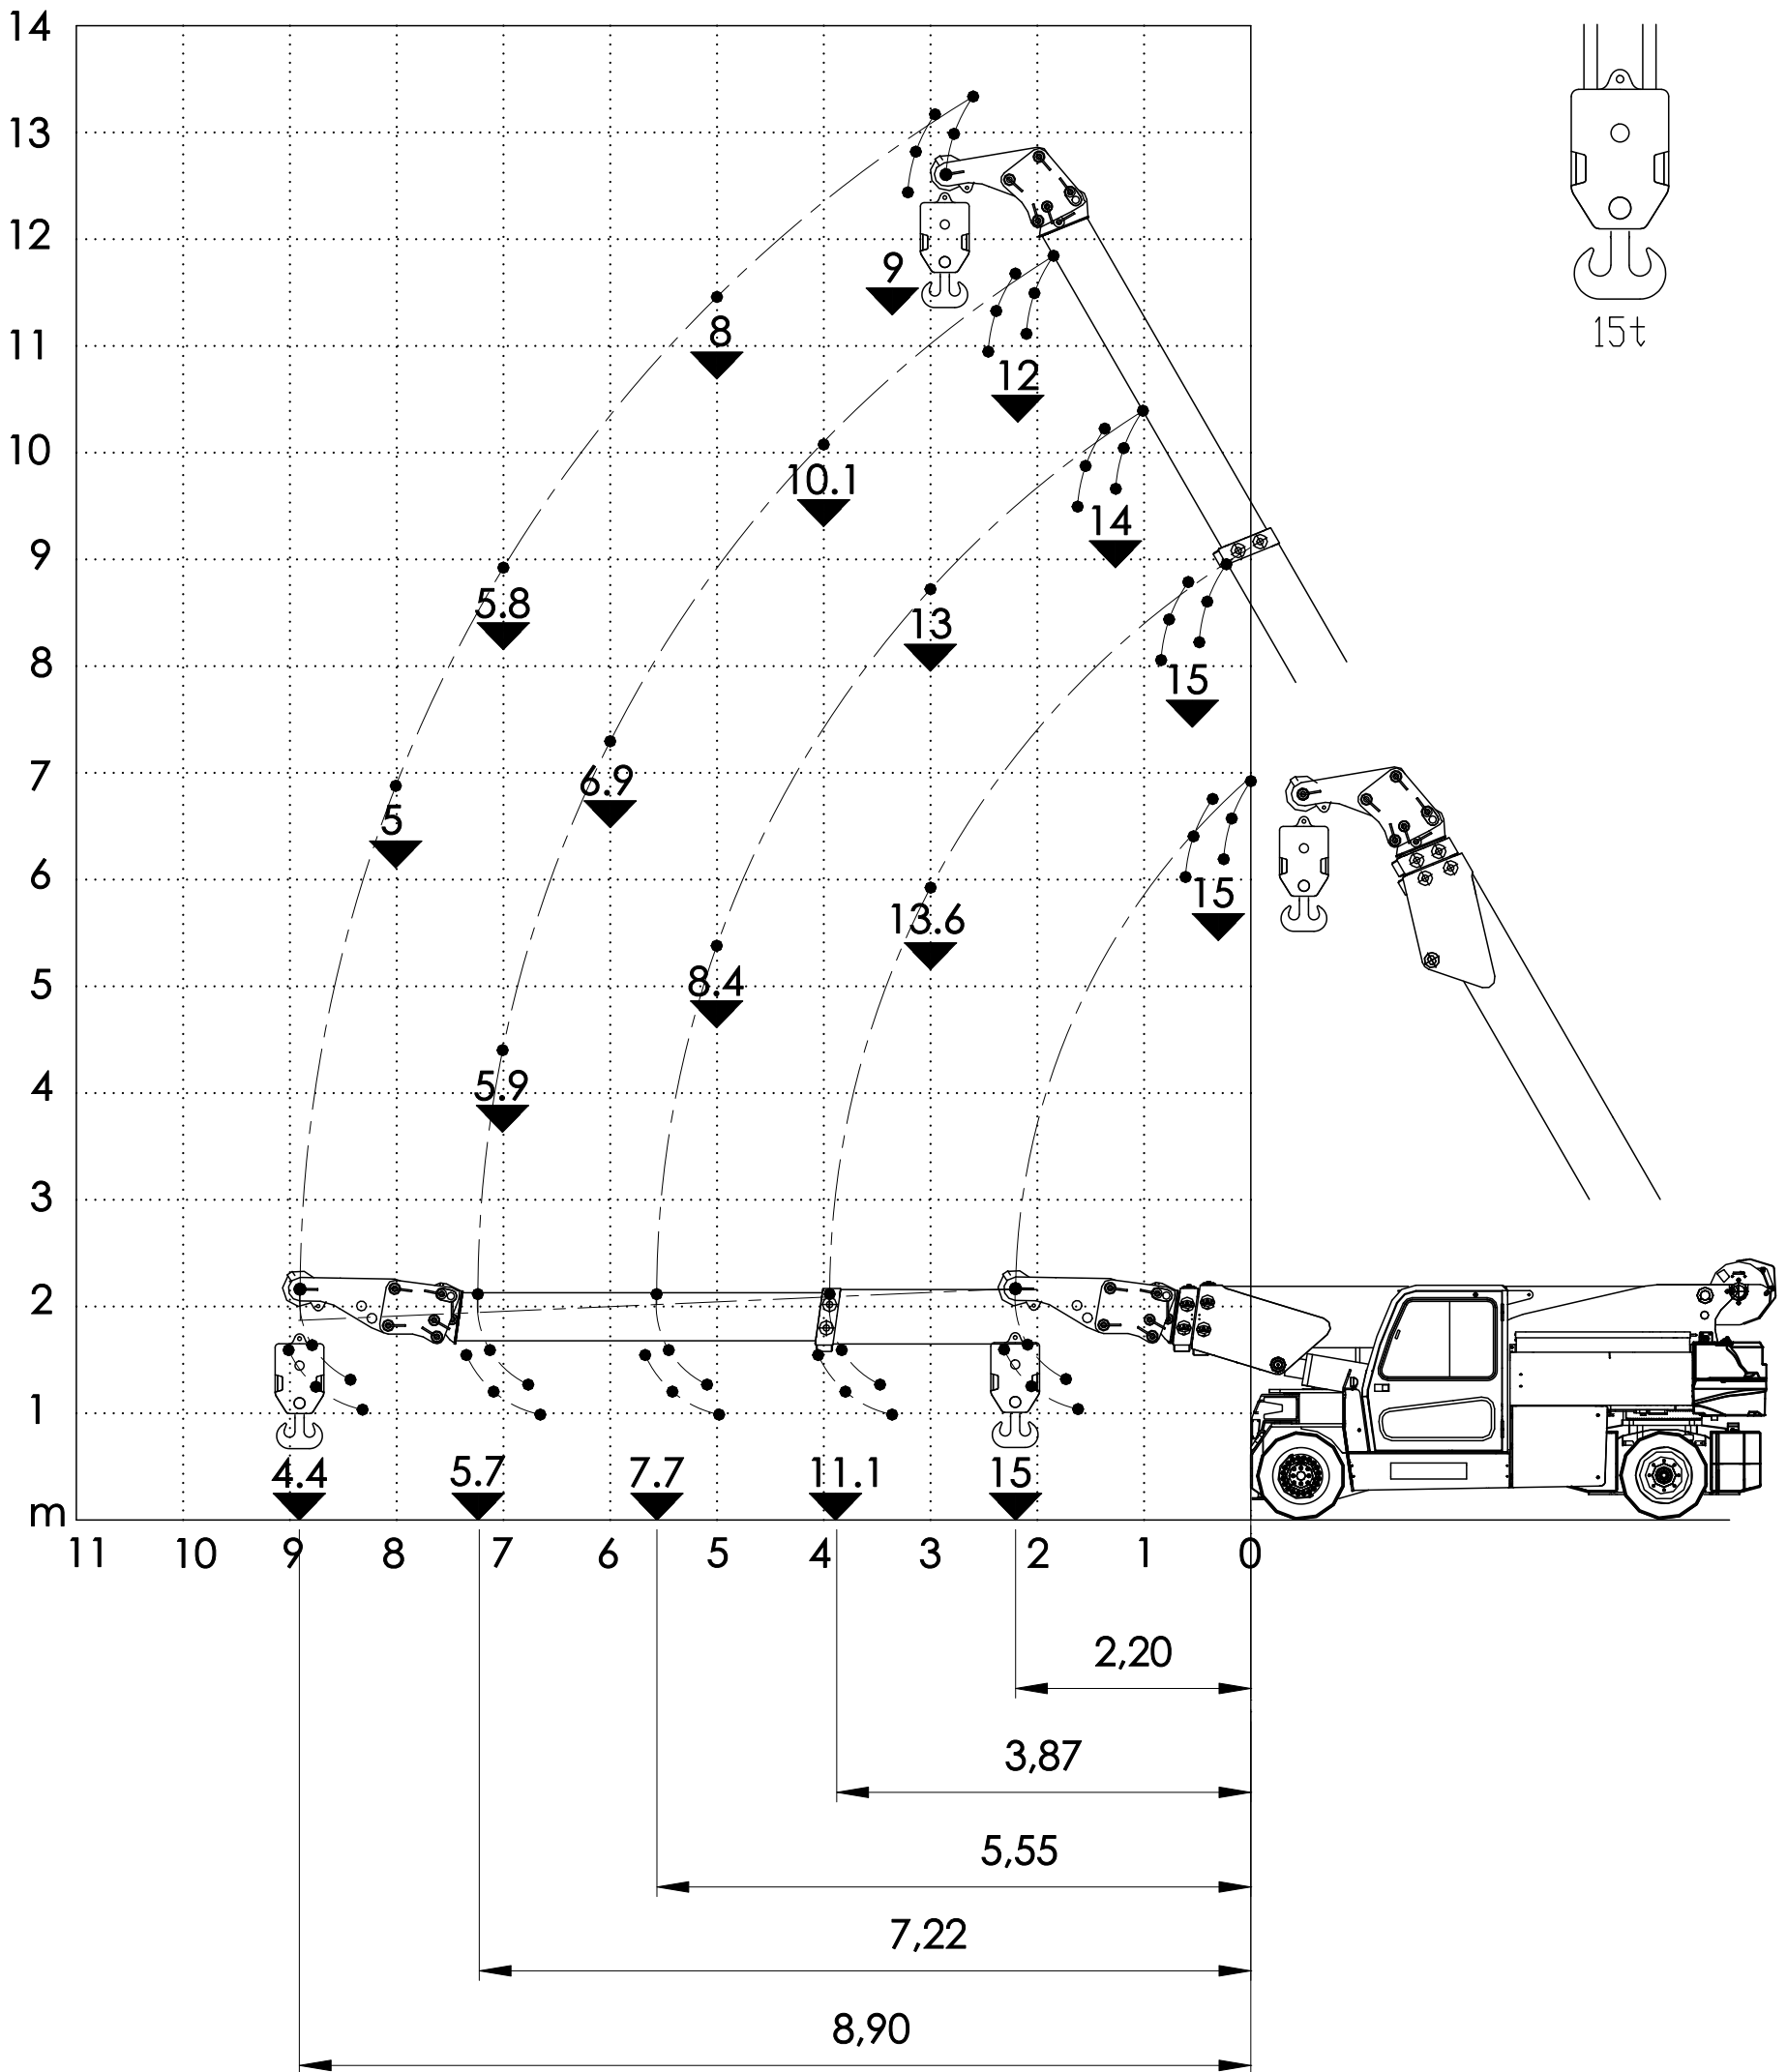

DIAGRAMMA DELLE PORTATE (t)
CAPACITY DIAGRAM (t)
TRAGLASTDIAGRAMM (t)
LASTENDIAGRAM (t)
TABLEAU DES CHARGES (t)
DIAGRAMA DE LAS CARGAS (t)

JMG

MC 250 Z1+Z2+Z3+Z4

Cod.: 090-DIA-03071
Scala: 1:90