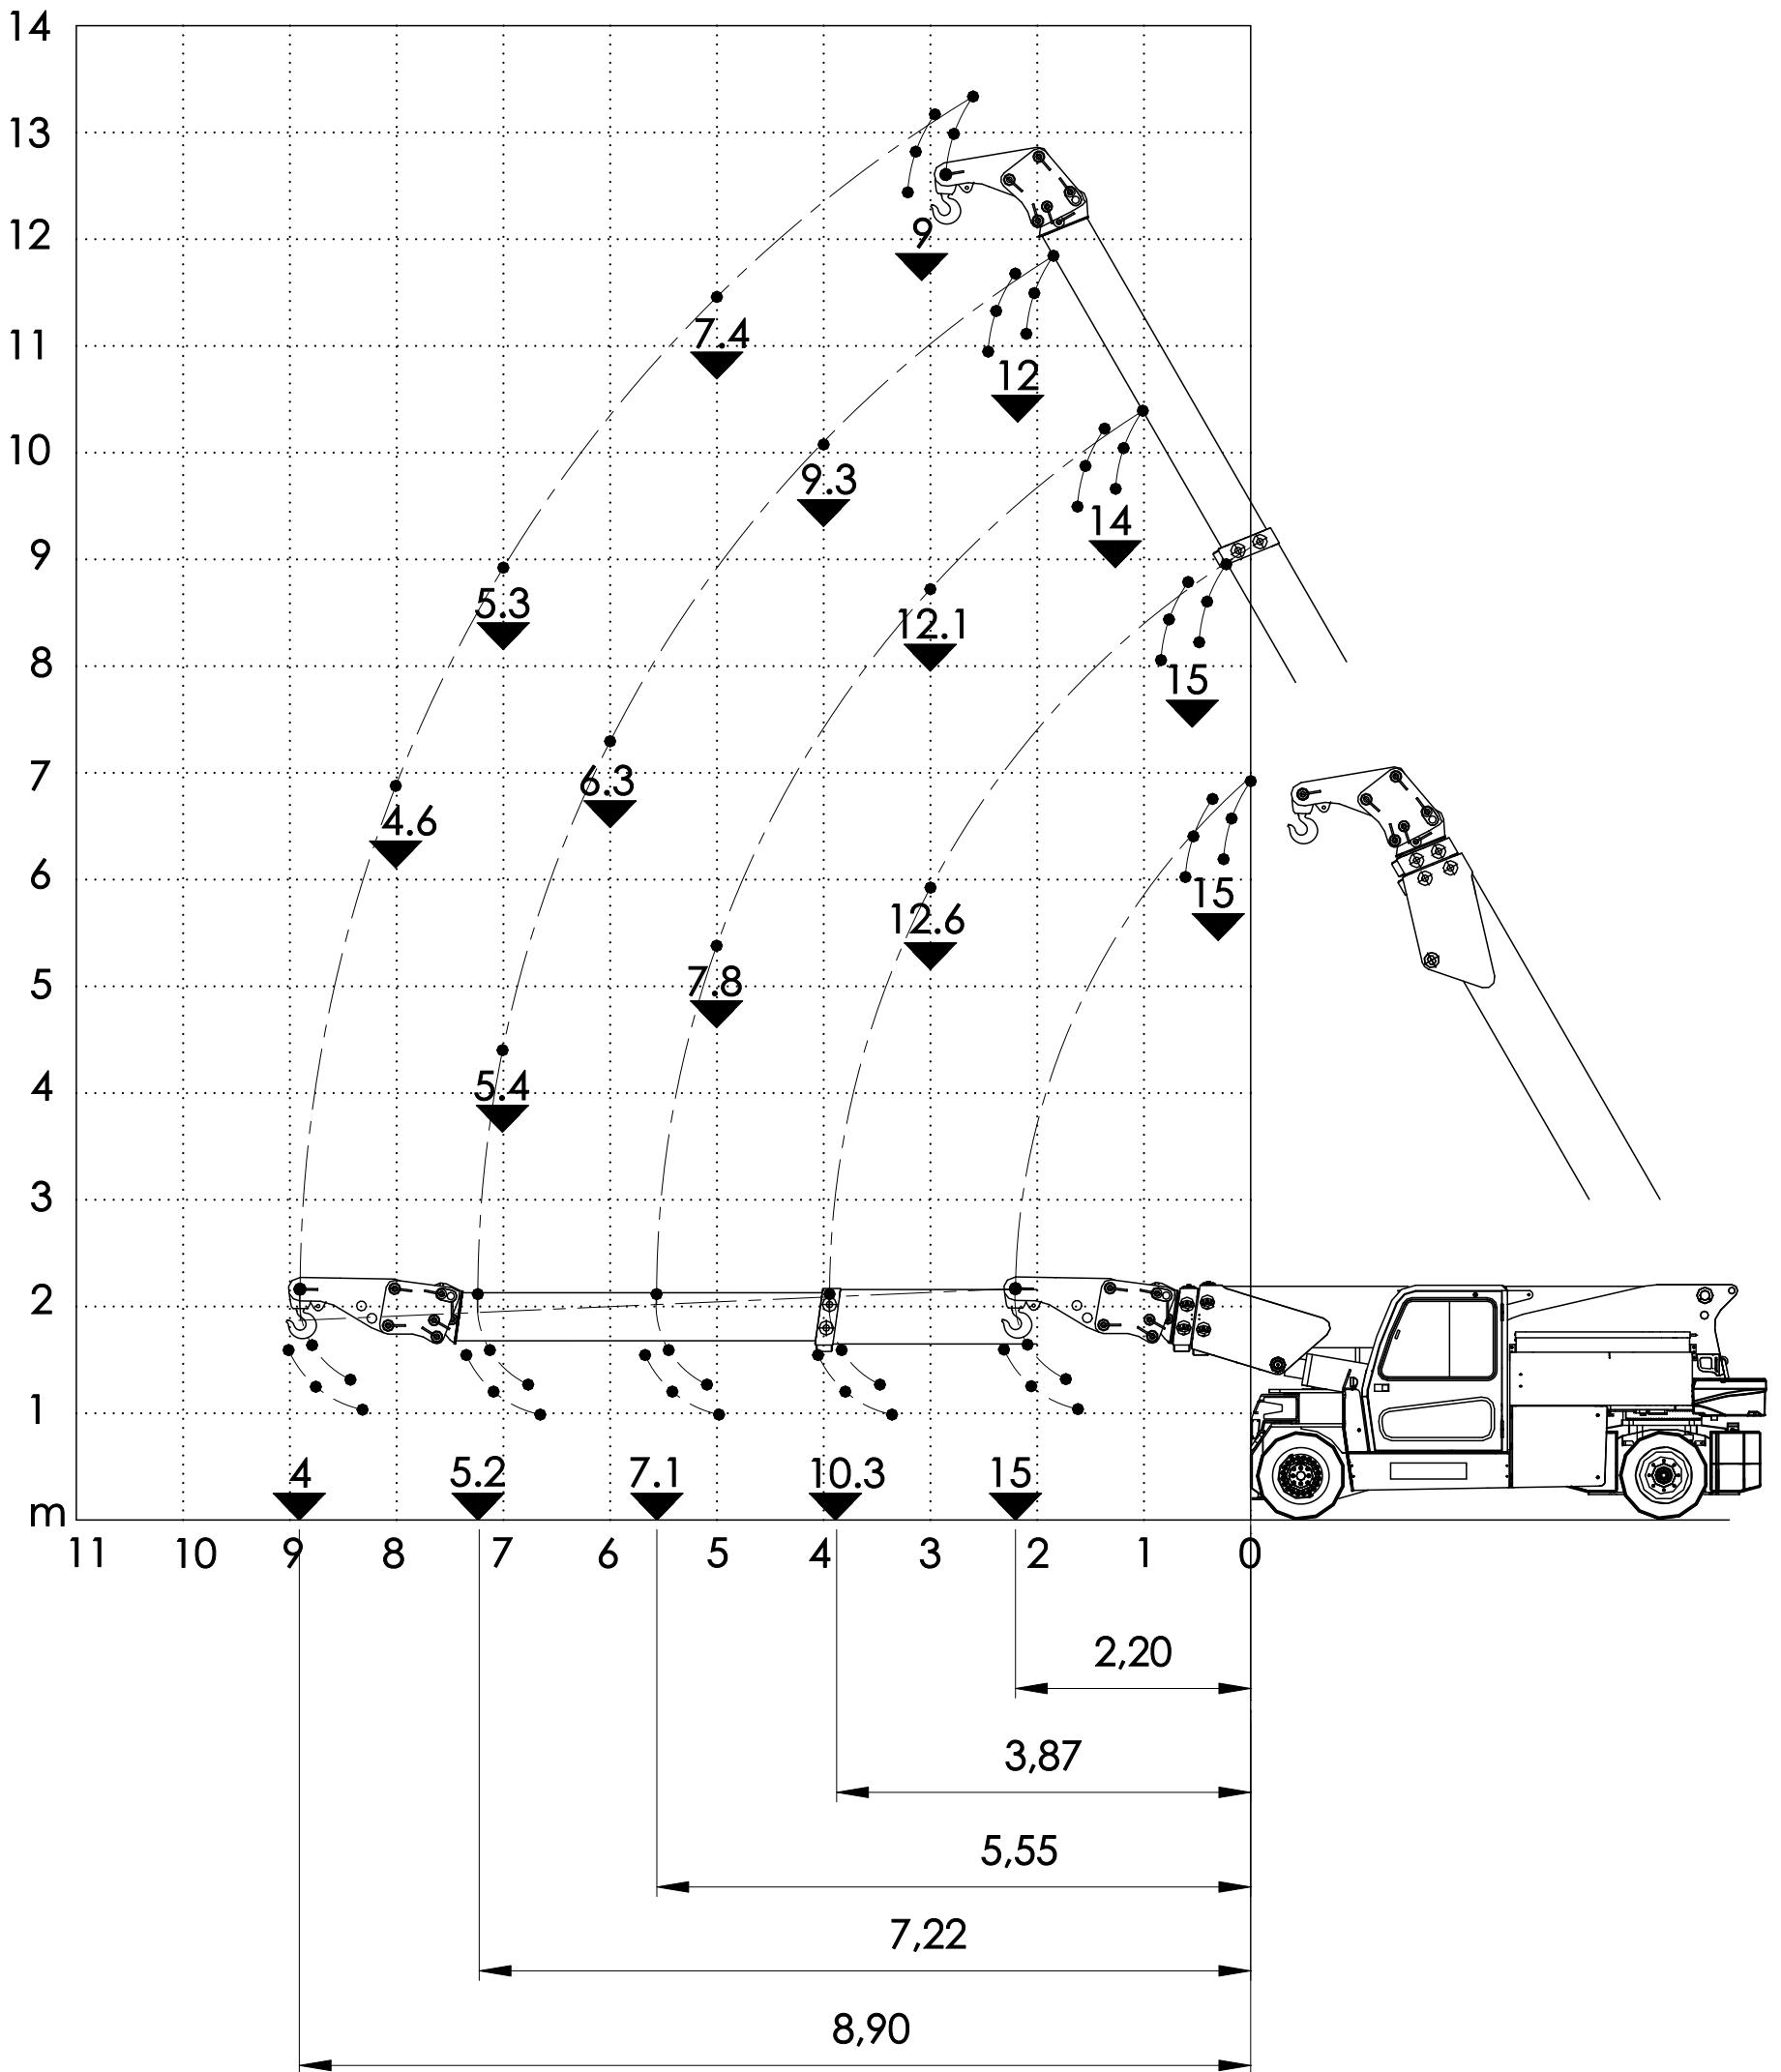

JMG

MC 250 Z1+Z2+Z3+Z4

Cod.: 090-DIA-03041
Scala: 1:90

DIAGRAMMA DELLE PORTATE (t)
 CAPACITY DIAGRAM (t)
 TRAGLASTDIAGRAMM (t)
 LASTENDIAGRAM (t)
 TABLEAU DES CHARGES (t)
 DIAGRAMA DE LAS CARGAS (t)

JMG

MC 250 Z1+Z2+Z3