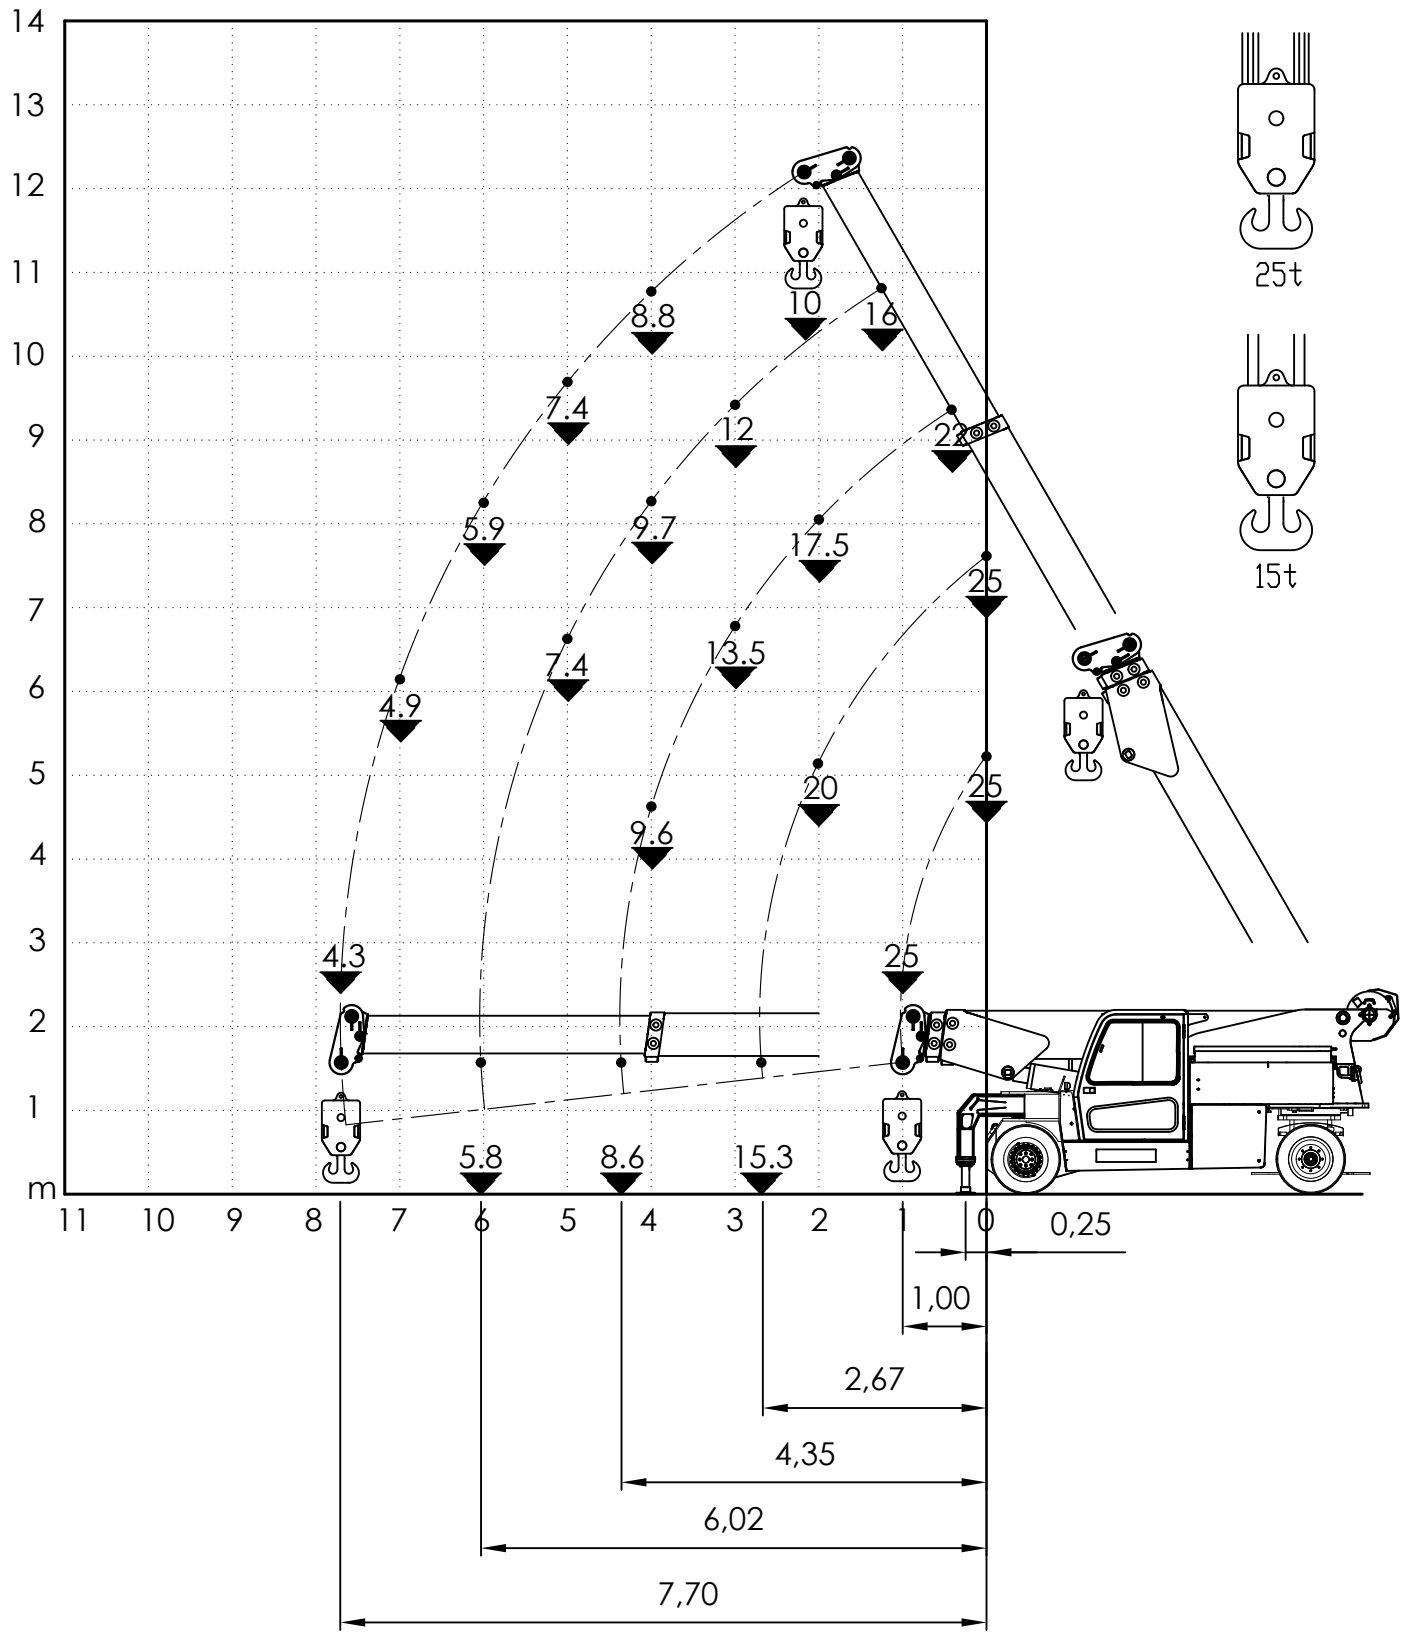

DIAGRAMMA DELLE PORTATE (t)
CAPACITY DIAGRAM (t)
TRAGLASTDIAGRAMM (t)
LASTENDIAGRAM (t)
TABLEAU DES CHARGES (t)
DIAGRAMA DE LAS CARGAS (t)

MC 250

Cod.: 090-DIA-01380
Scala: 1:90