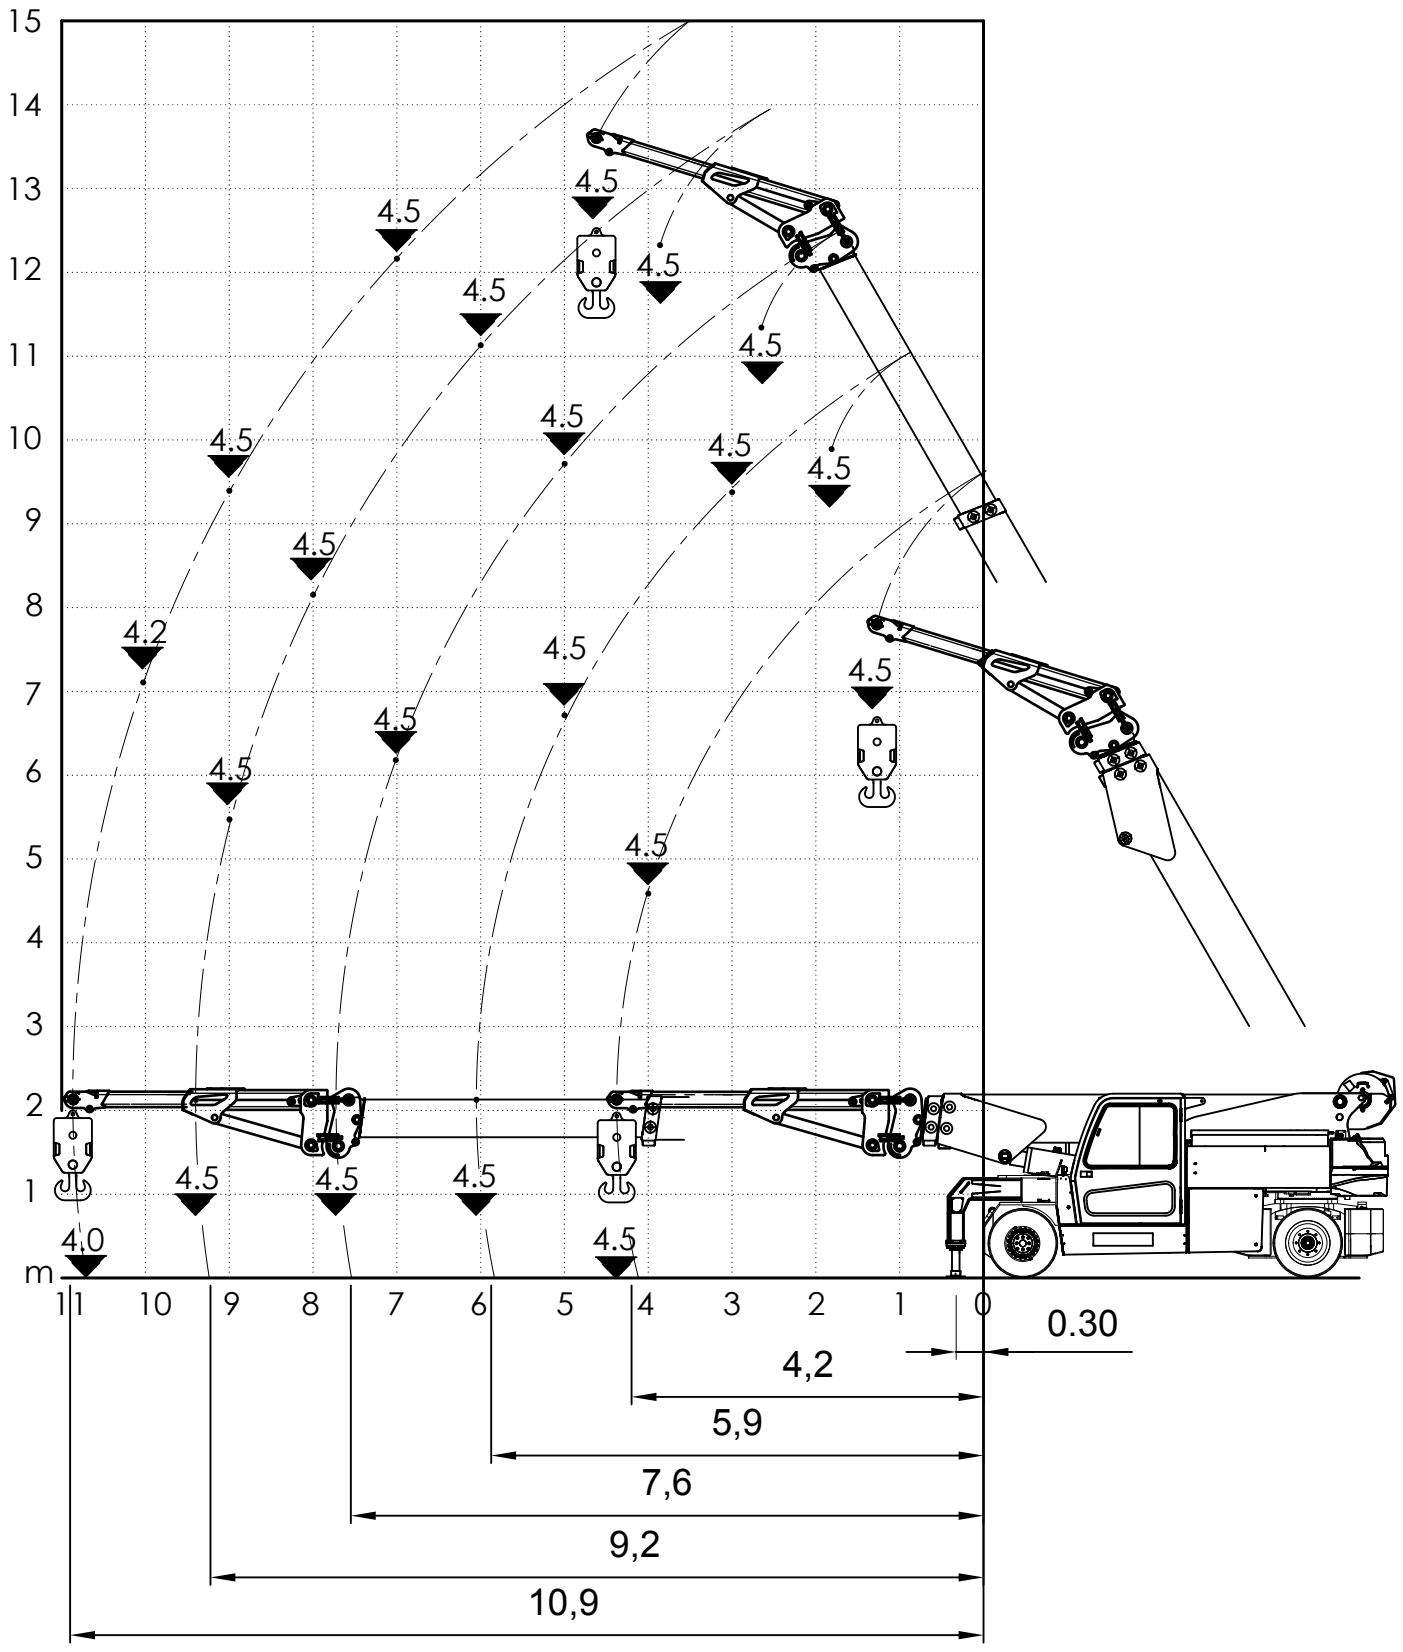

DIAGRAMMA DELLE PORTATE (t)
 CAPACITY DIAGRAM (t)
 TRAGLASTDIAGRAMM (t)
 LASTENDIAGRAM (t)
 TABLEAU DES CHARGES (t)
 DIAGRAMA DE LAS CARGAS (t)

JMG

MC 250 NZ

Cod.: 090-DIA-02299
Scala: 1:90

DIAGRAMMA DELLE PORTATE (t)
 CAPACITY DIAGRAM (t)
 TRAGLASTDIAGRAMM (t)
 LASTENDIAGRAM (t)
 TABLEAU DES CHARGES (t)
 DIAGRAMA DE LAS CARGAS (t)