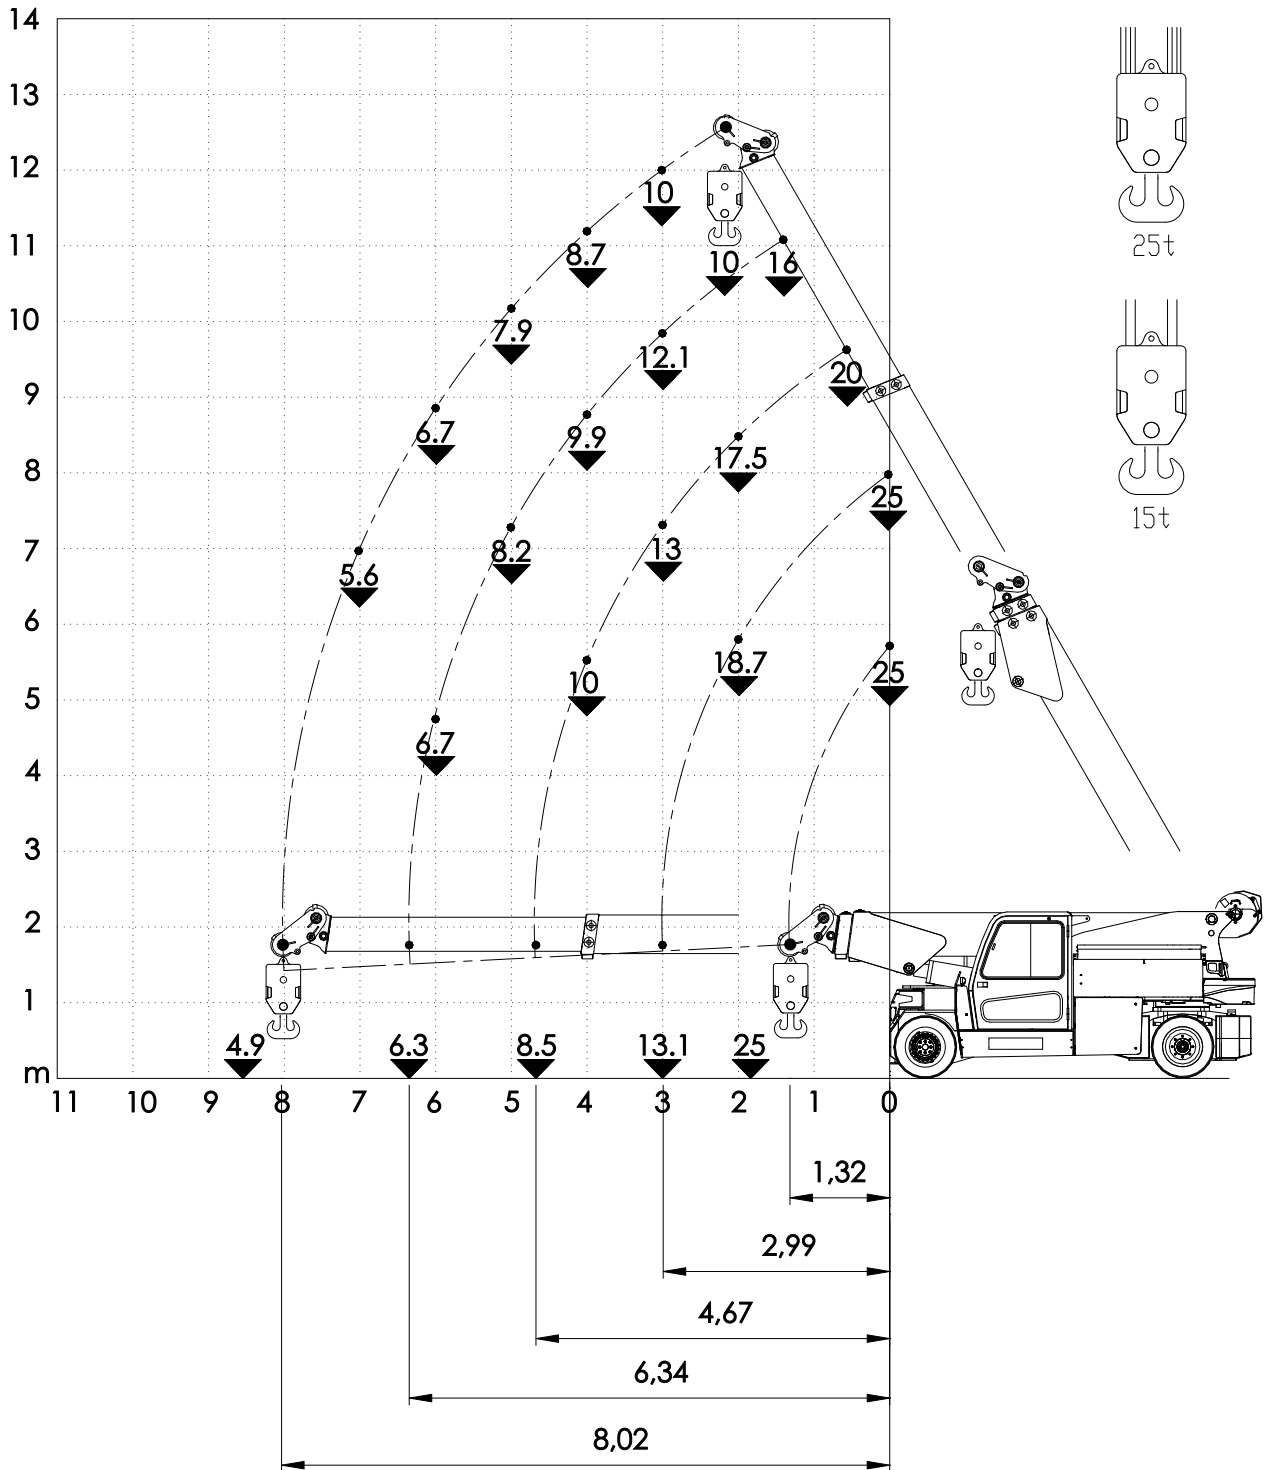

DIAGRAMMA DELLE PORTATE (t)
CAPACITY DIAGRAM (t)
TRAGLASTDIAGRAMM (t)
LASTENDIAGRAM (t)
TABLEAU DES CHARGES (t)
DIAGRAMA DE LAS CARGAS (t)

JMG

MC 250 Z1+Z2+Z3

Cod.: 090-DIA-03066
Scala: 1:90