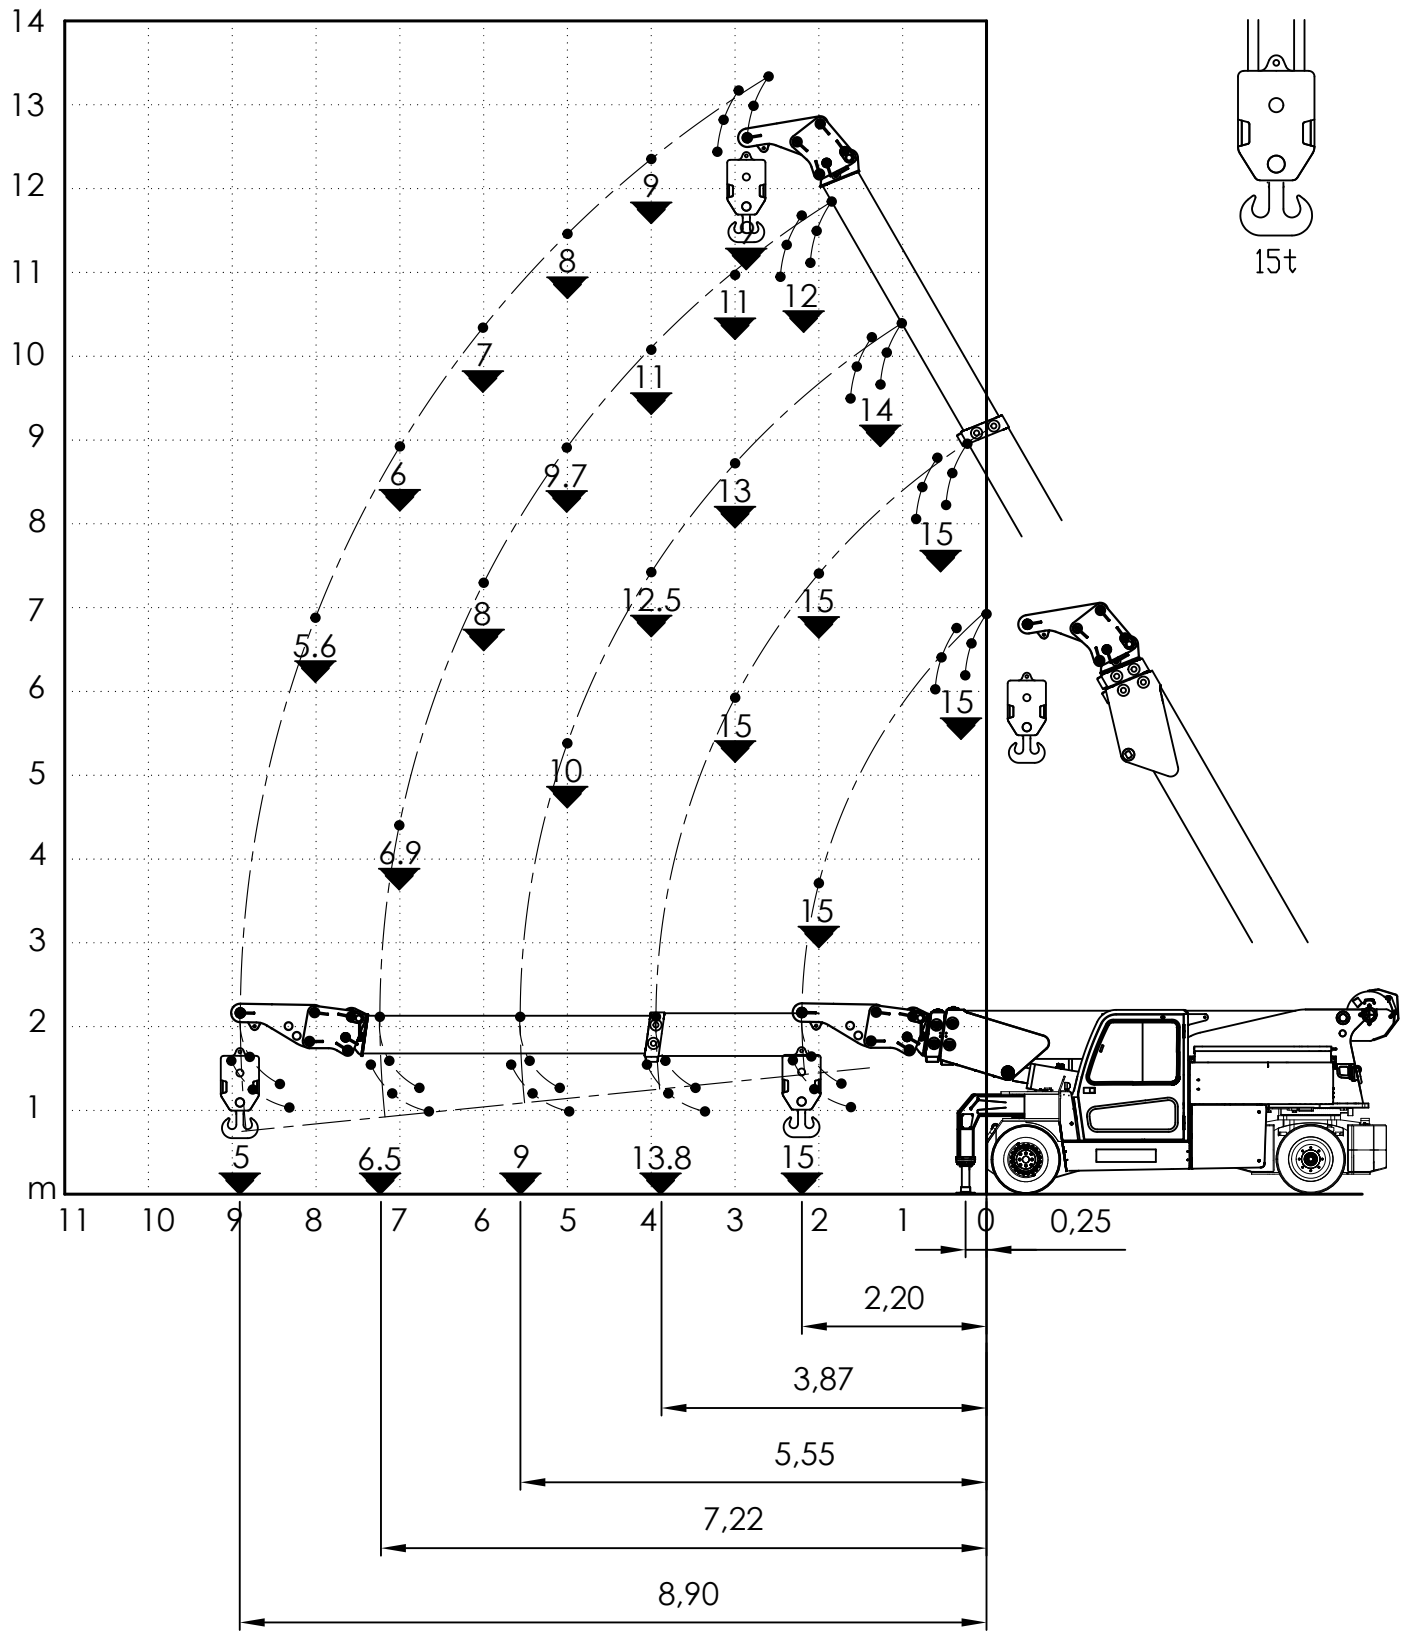

DIAGRAMMA DELLE PORTATE (t)
CAPACITY DIAGRAM (t)
TRAGLASTDIAGRAMM (t)
LASTENDIAGRAM (t)
TABLEAU DES CHARGES (t)
DIAGRAMA DE LAS CARGAS (t)

MC 250

Cod.: 090-DIA-01389
Scala: 1:90