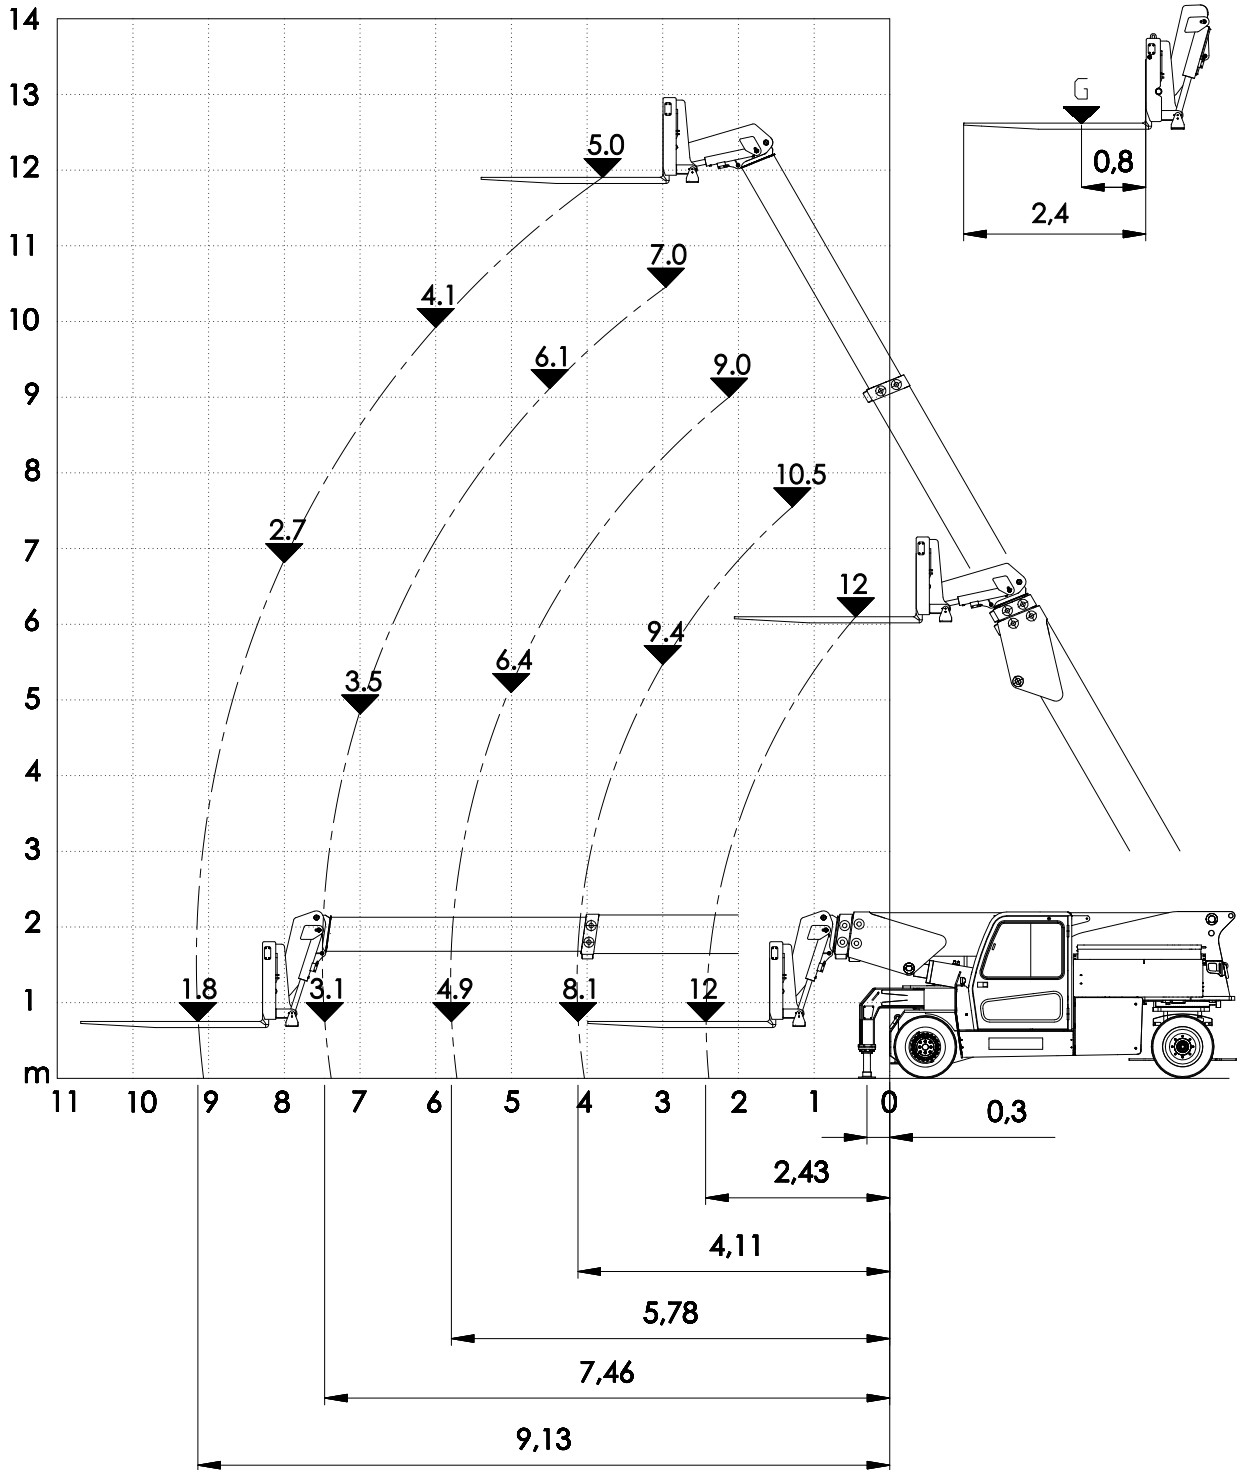

DIAGRAMMA DELLE PORTATE (t)
CAPACITY DIAGRAM (t)
TRAGLASTDIAGRAMM (t)
LASTENDIAGRAM (t)
TABLEAU DES CHARGES (t)
DIAGRAMA DE LAS CARGAS (t)

MC 250

Cod.: 090-DIA-02893
Scala: 1:90