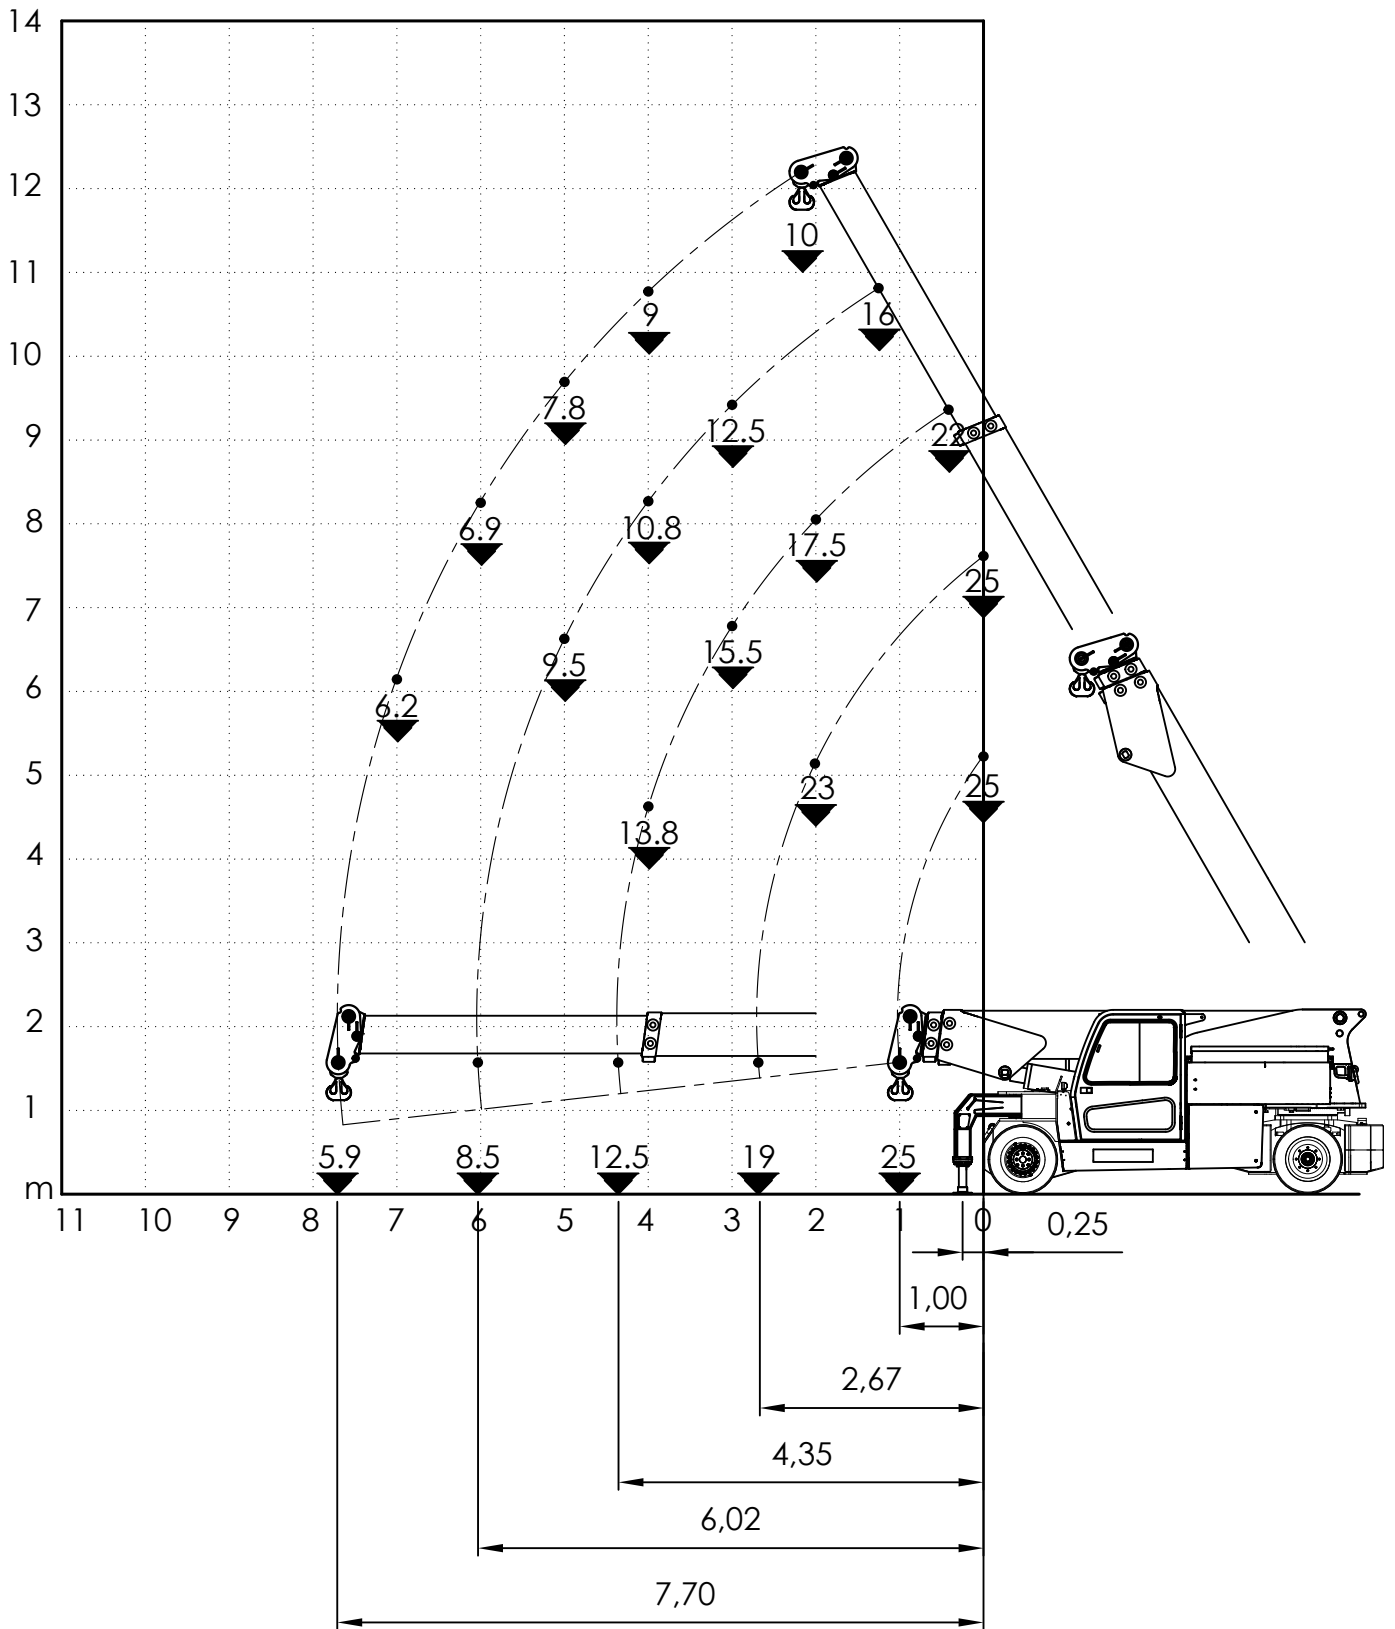

DIAGRAMMA DELLE PORTATE (t)
CAPACITY DIAGRAM (t)
TRAGLASTDIAGRAMM (t)
LASTENDIAGRAM (t)
TABLEAU DES CHARGES (t)
DIAGRAMA DE LAS CARGAS (t)

MC 250

Cod.: 090-DIA-00686
Scala: 1:90