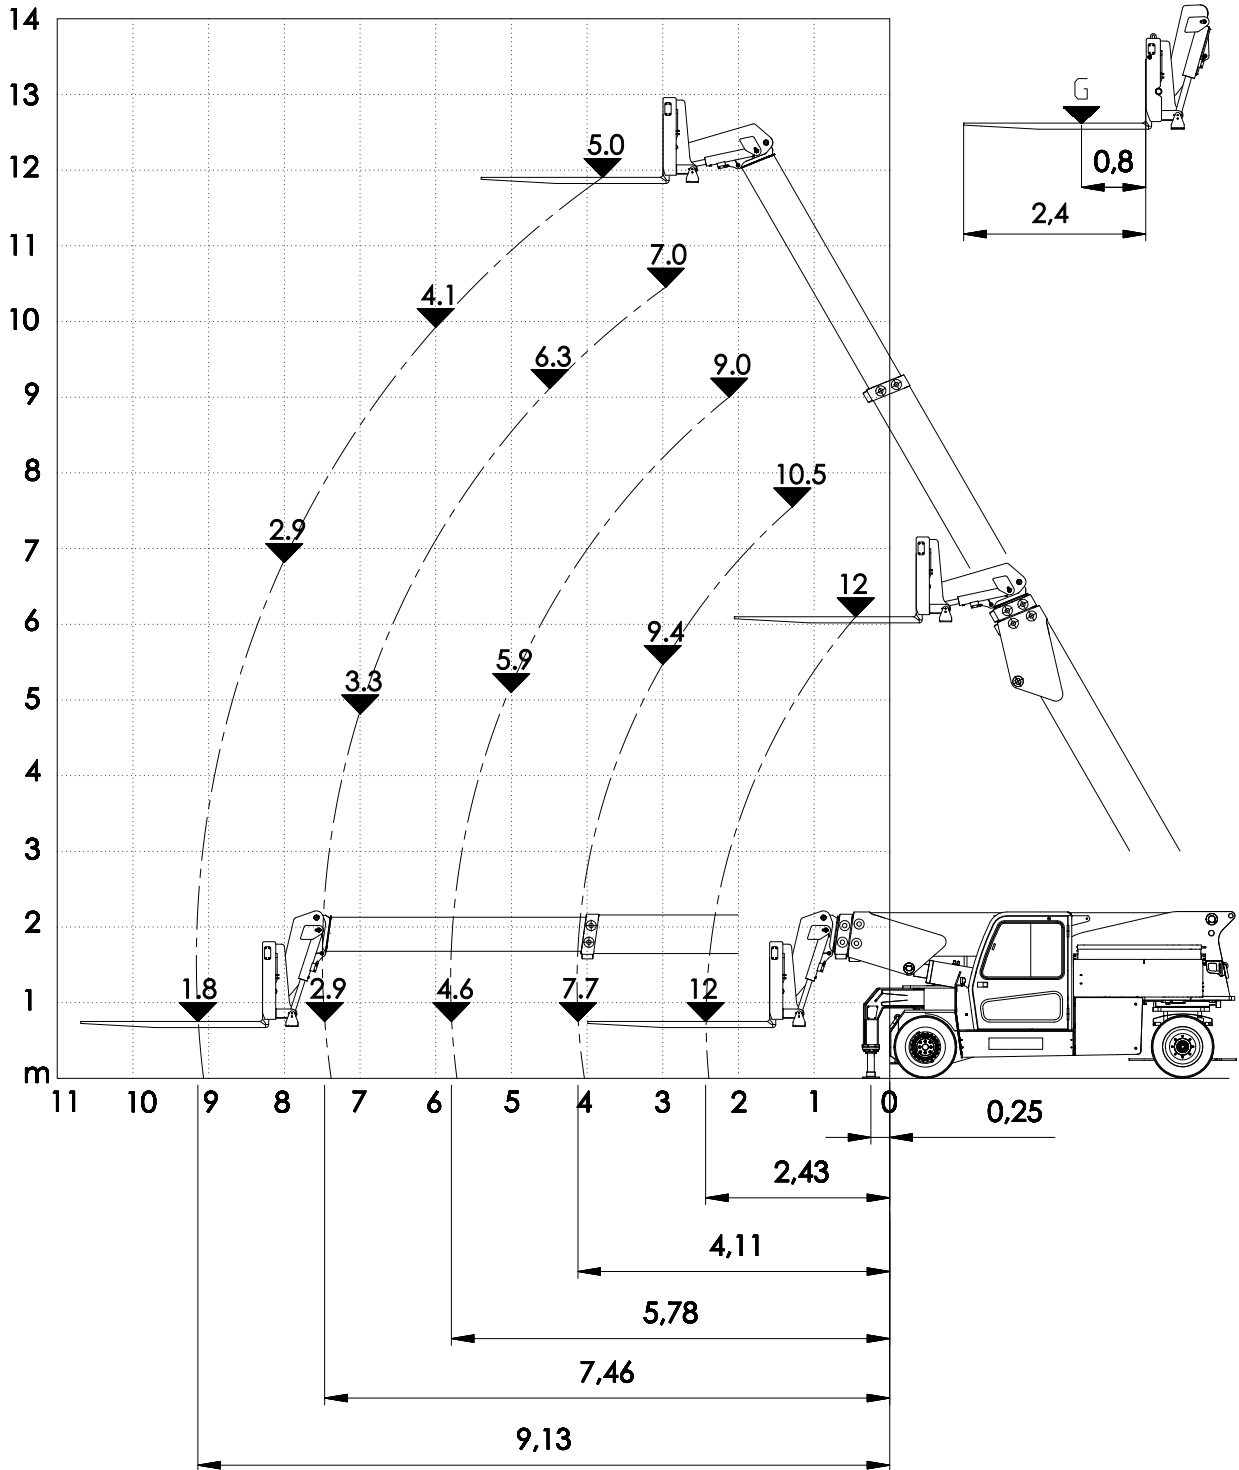

DIAGRAMMA DELLE PORTATE (t)
CAPACITY DIAGRAM (t)
TRAGLASTDIAGRAMM (t)
LASTENDIAGRAM (t)
TABLEAU DES CHARGES (t)
DIAGRAMA DE LAS CARGAS (t)

MC 250

Cod.: 090-DIA-02891
Scala: 1:90