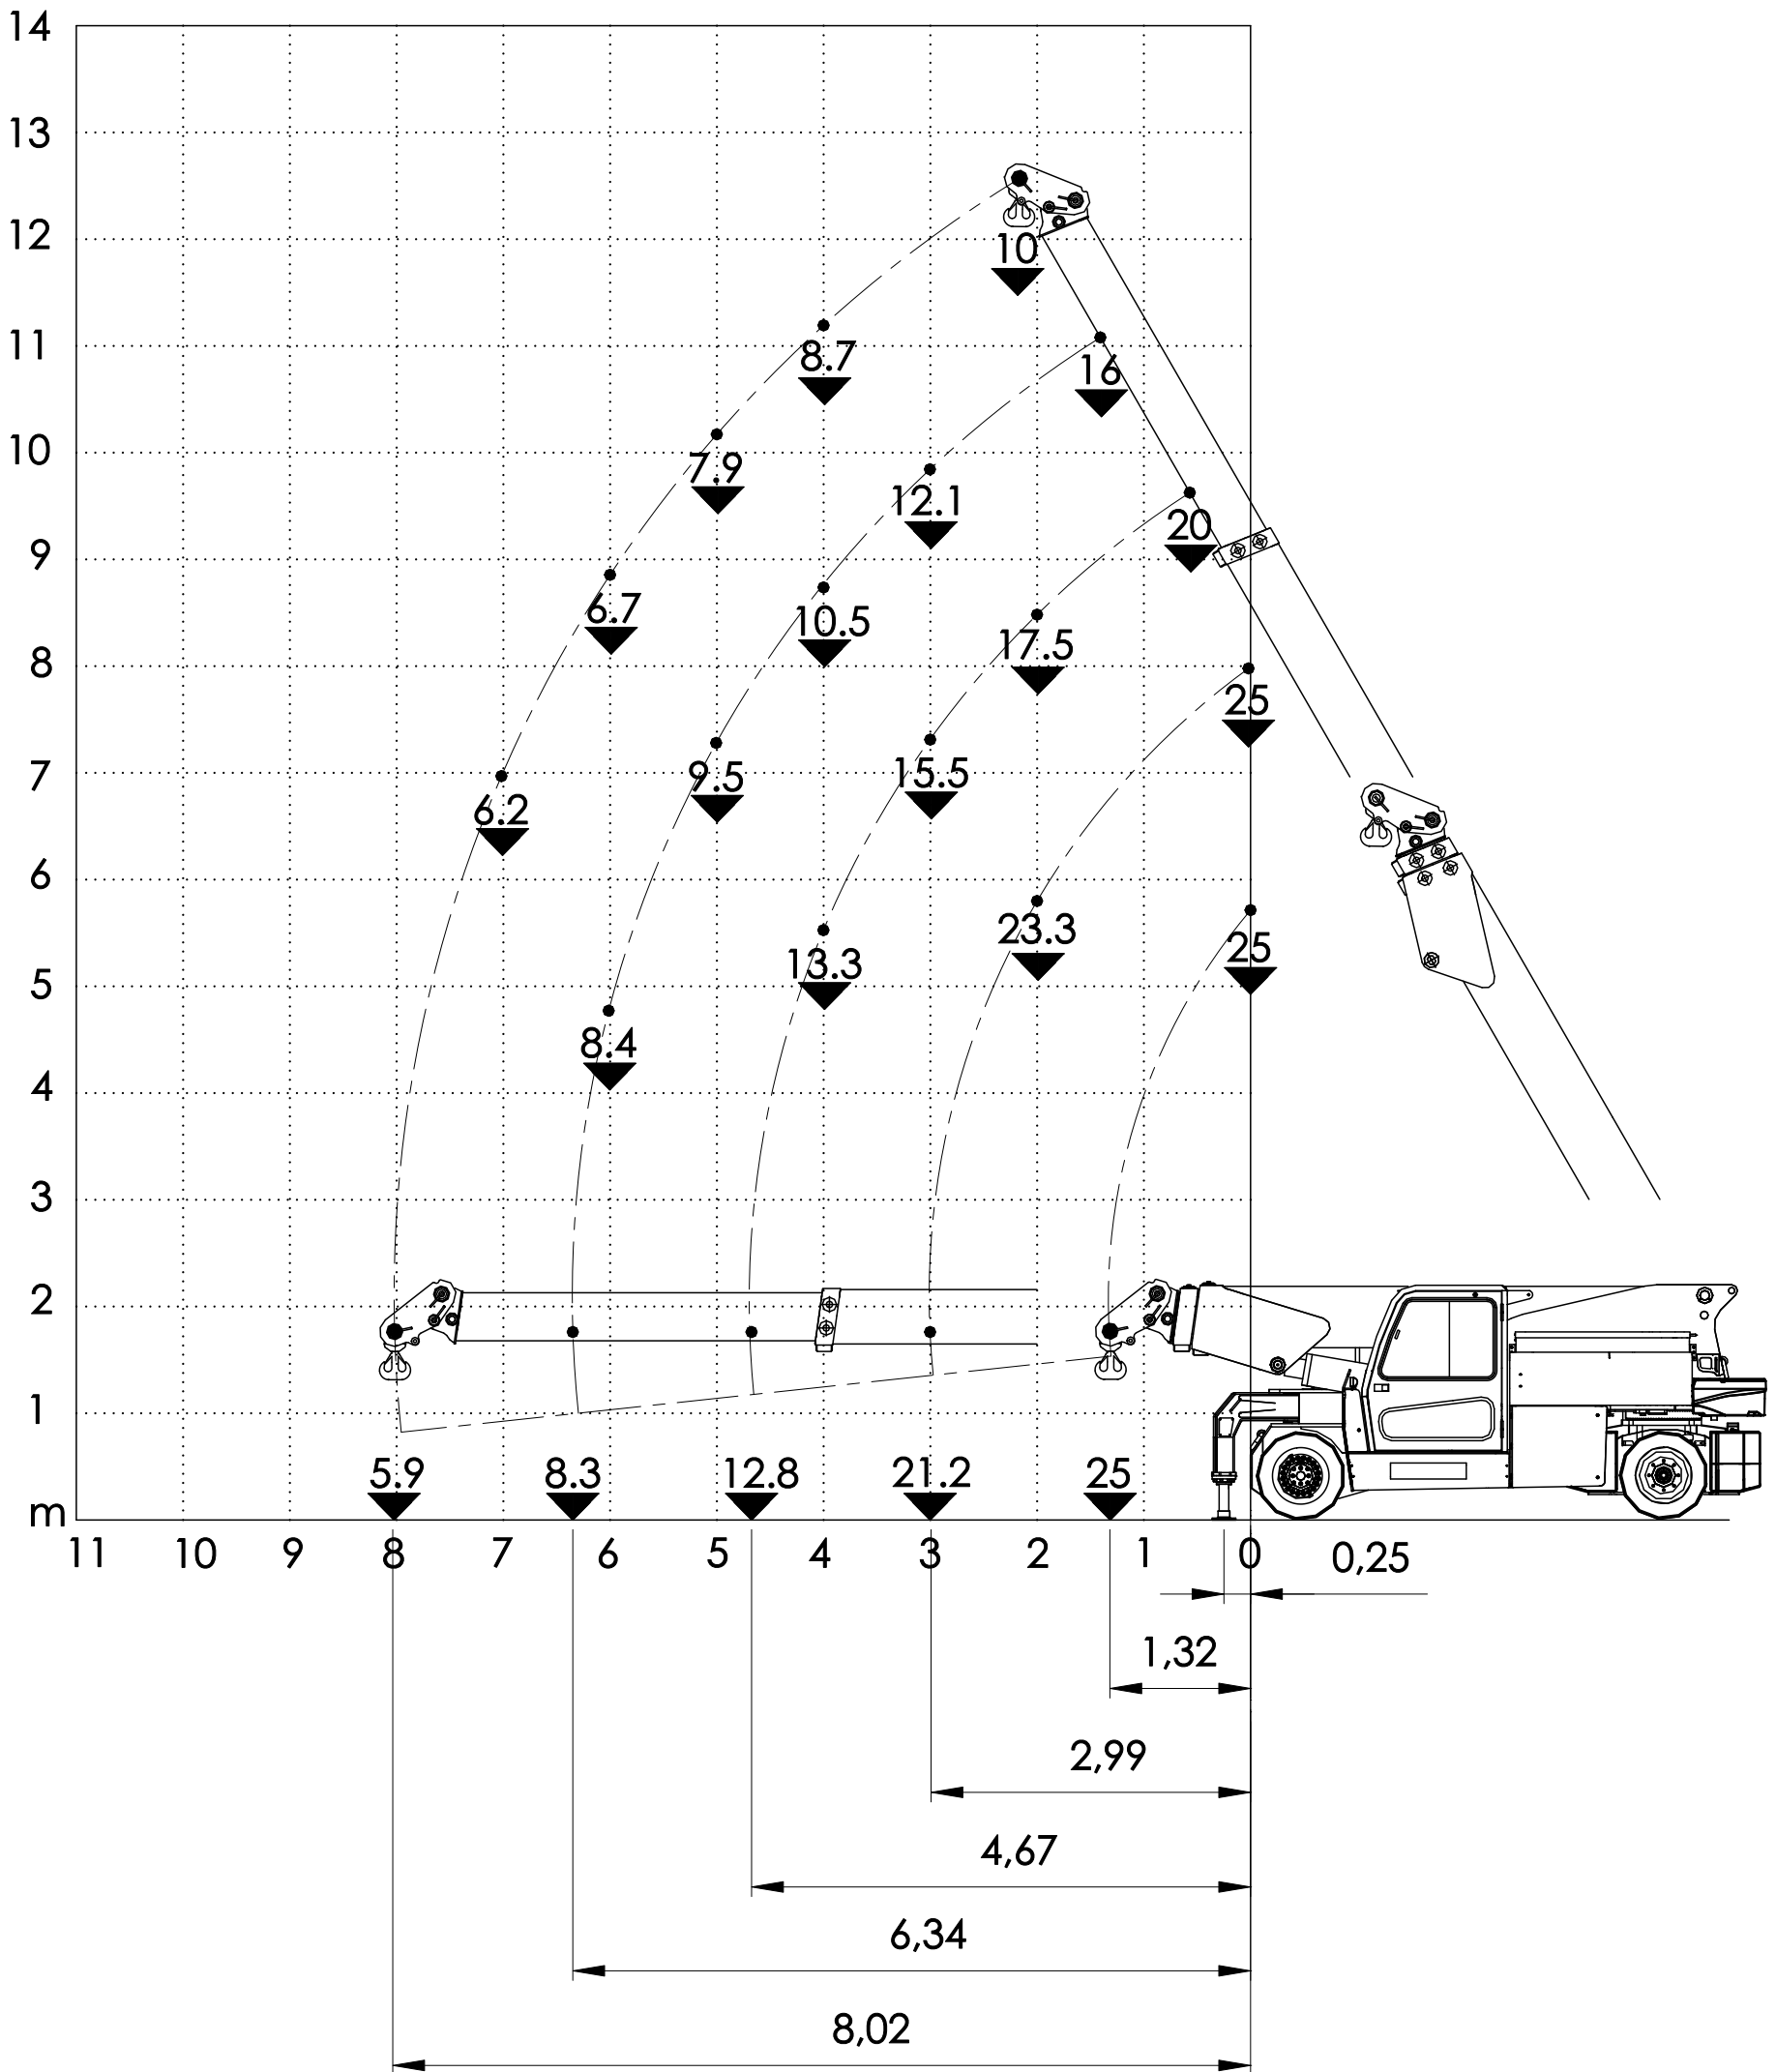

DIAGRAMMA DELLE PORTATE (t)
CAPACITY DIAGRAM (t)
TRAGLASTDIAGRAMM (t)
LASTENDIAGRAM (t)
TABLEAU DES CHARGES (t)
DIAGRAMA DE LAS CARGAS (t)

JMG

MC 250 Z1+Z2+Z3

Cod.: 090-DIA-03032
Scala: 1:90