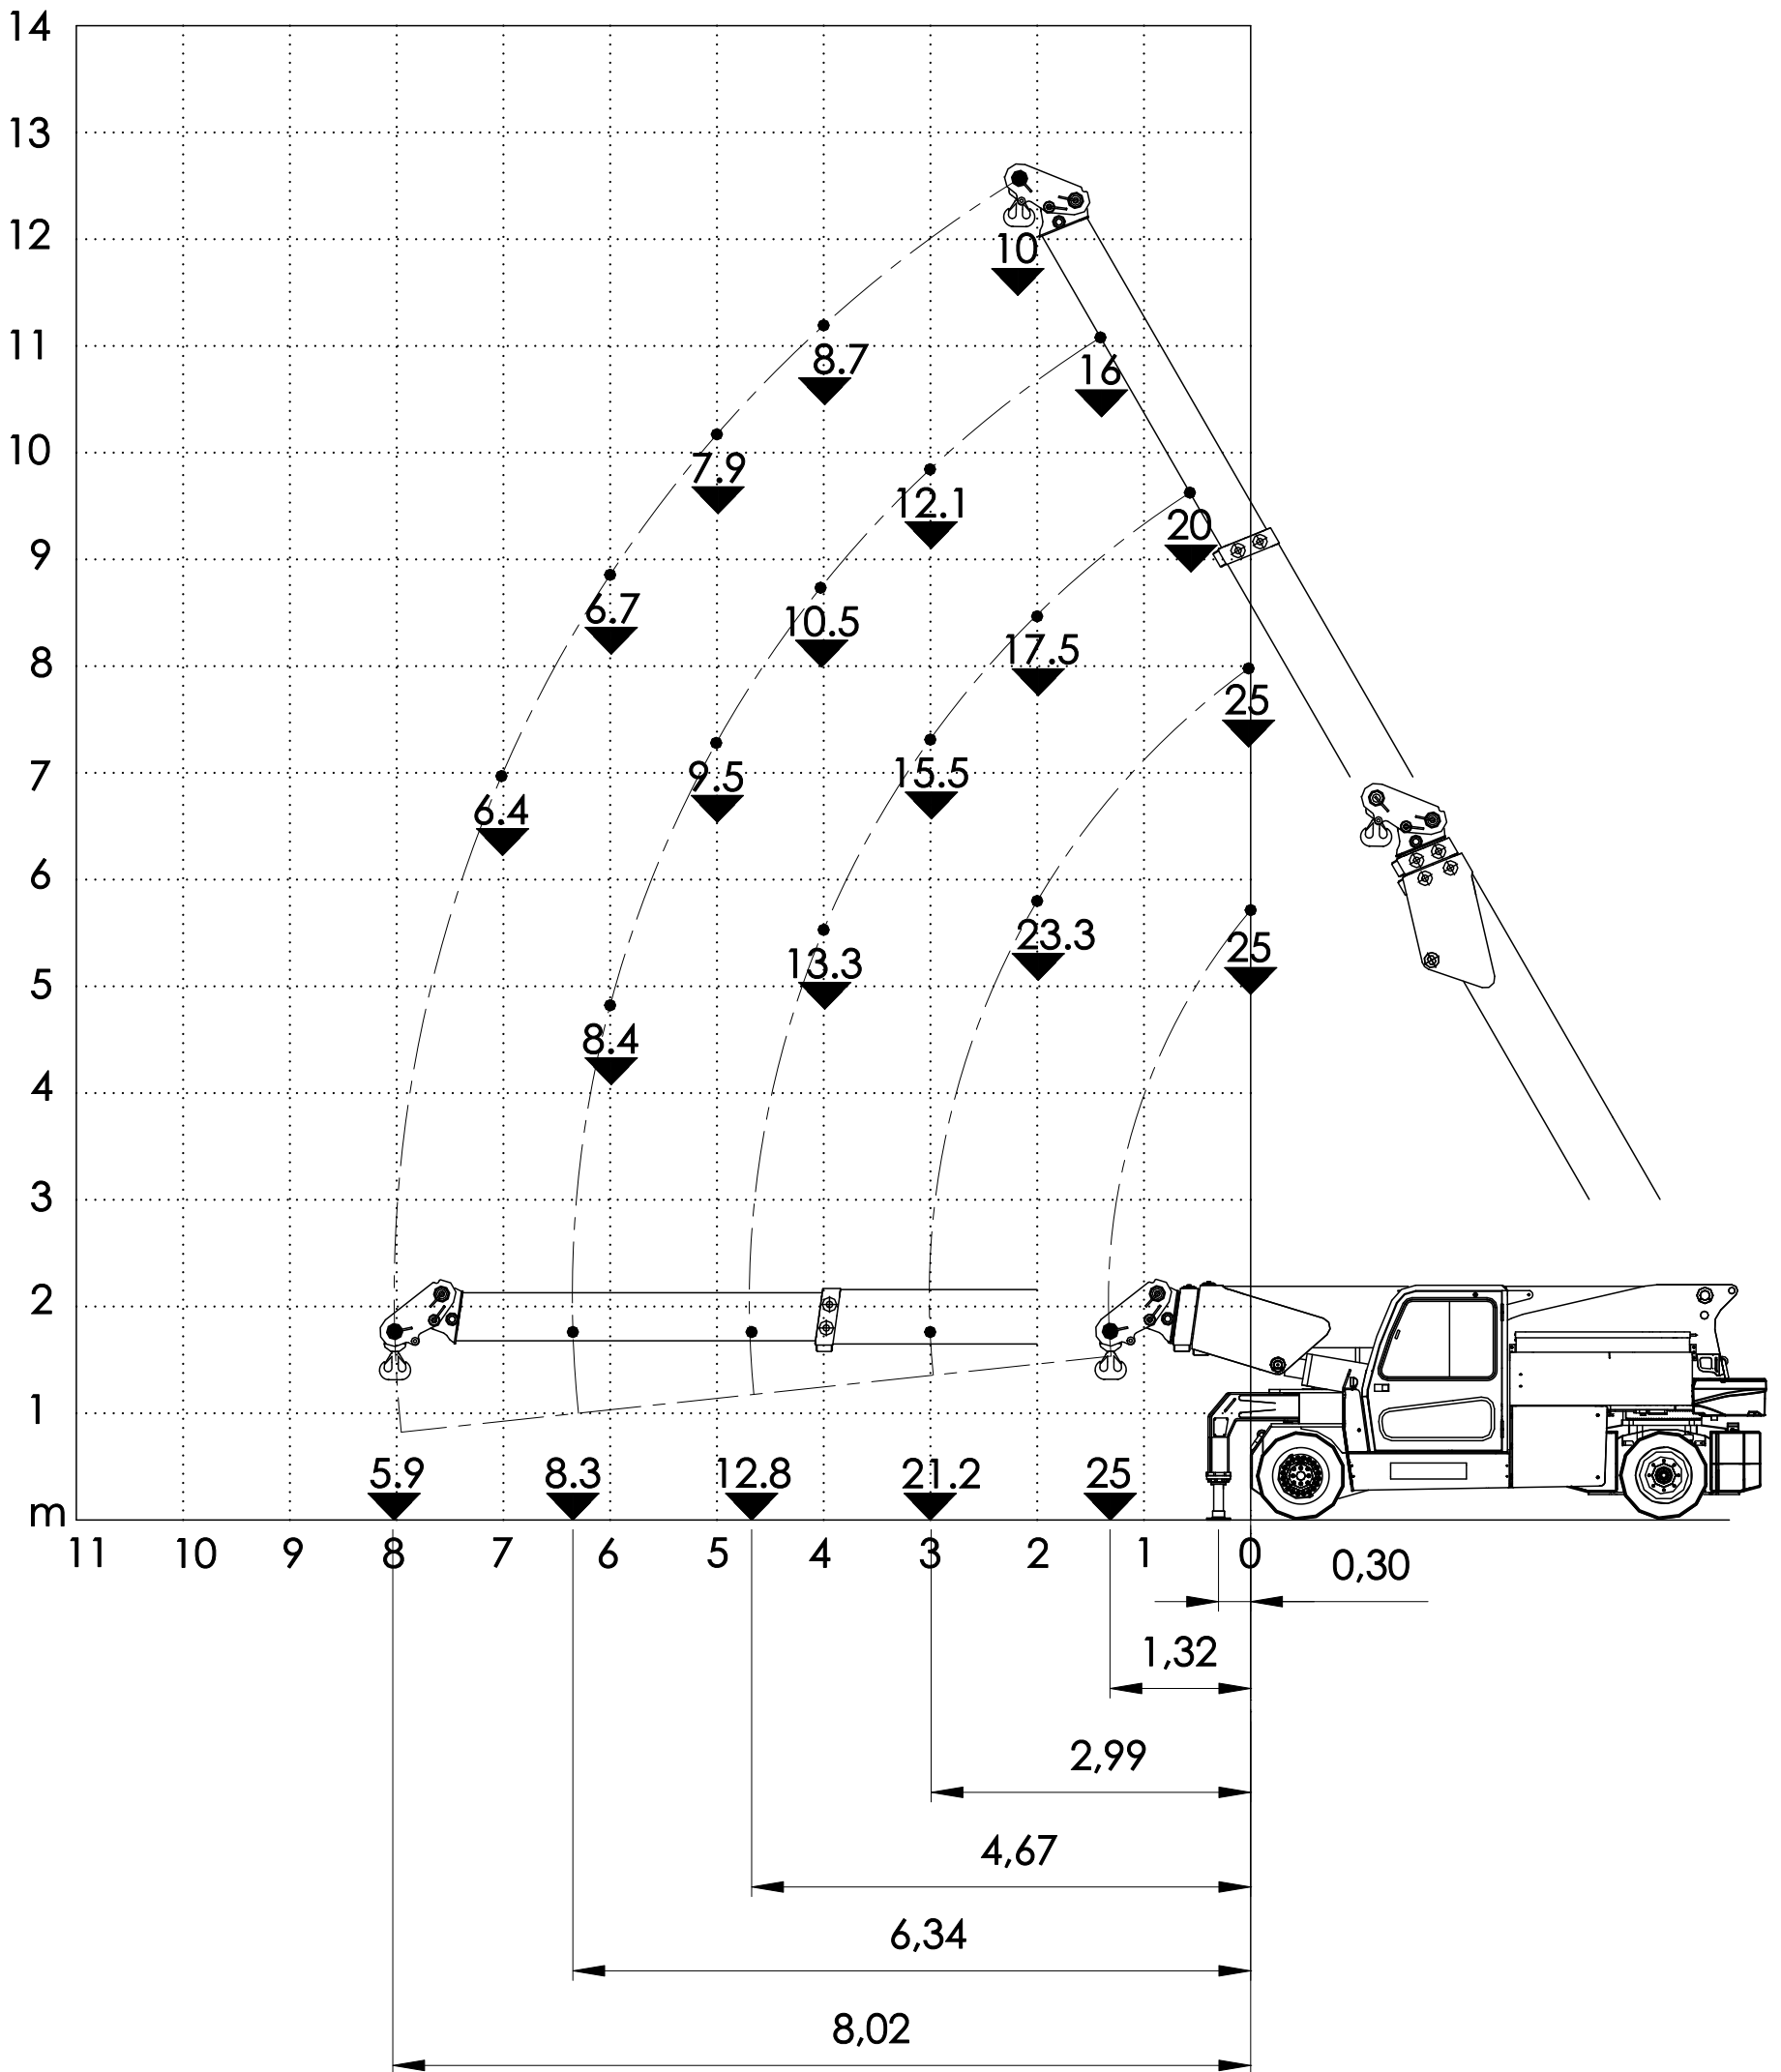

DIAGRAMMA DELLE PORTATE (t)
CAPACITY DIAGRAM (t)
TRAGLASTDIAGRAMM (t)
LASTENDIAGRAM (t)
TABLEAU DES CHARGES (t)
DIAGRAMA DE LAS CARGAS (t)

JMG

MC 250 Z1+Z2+Z3

Cod.: 090-DIA-03034
Scala: 1:90