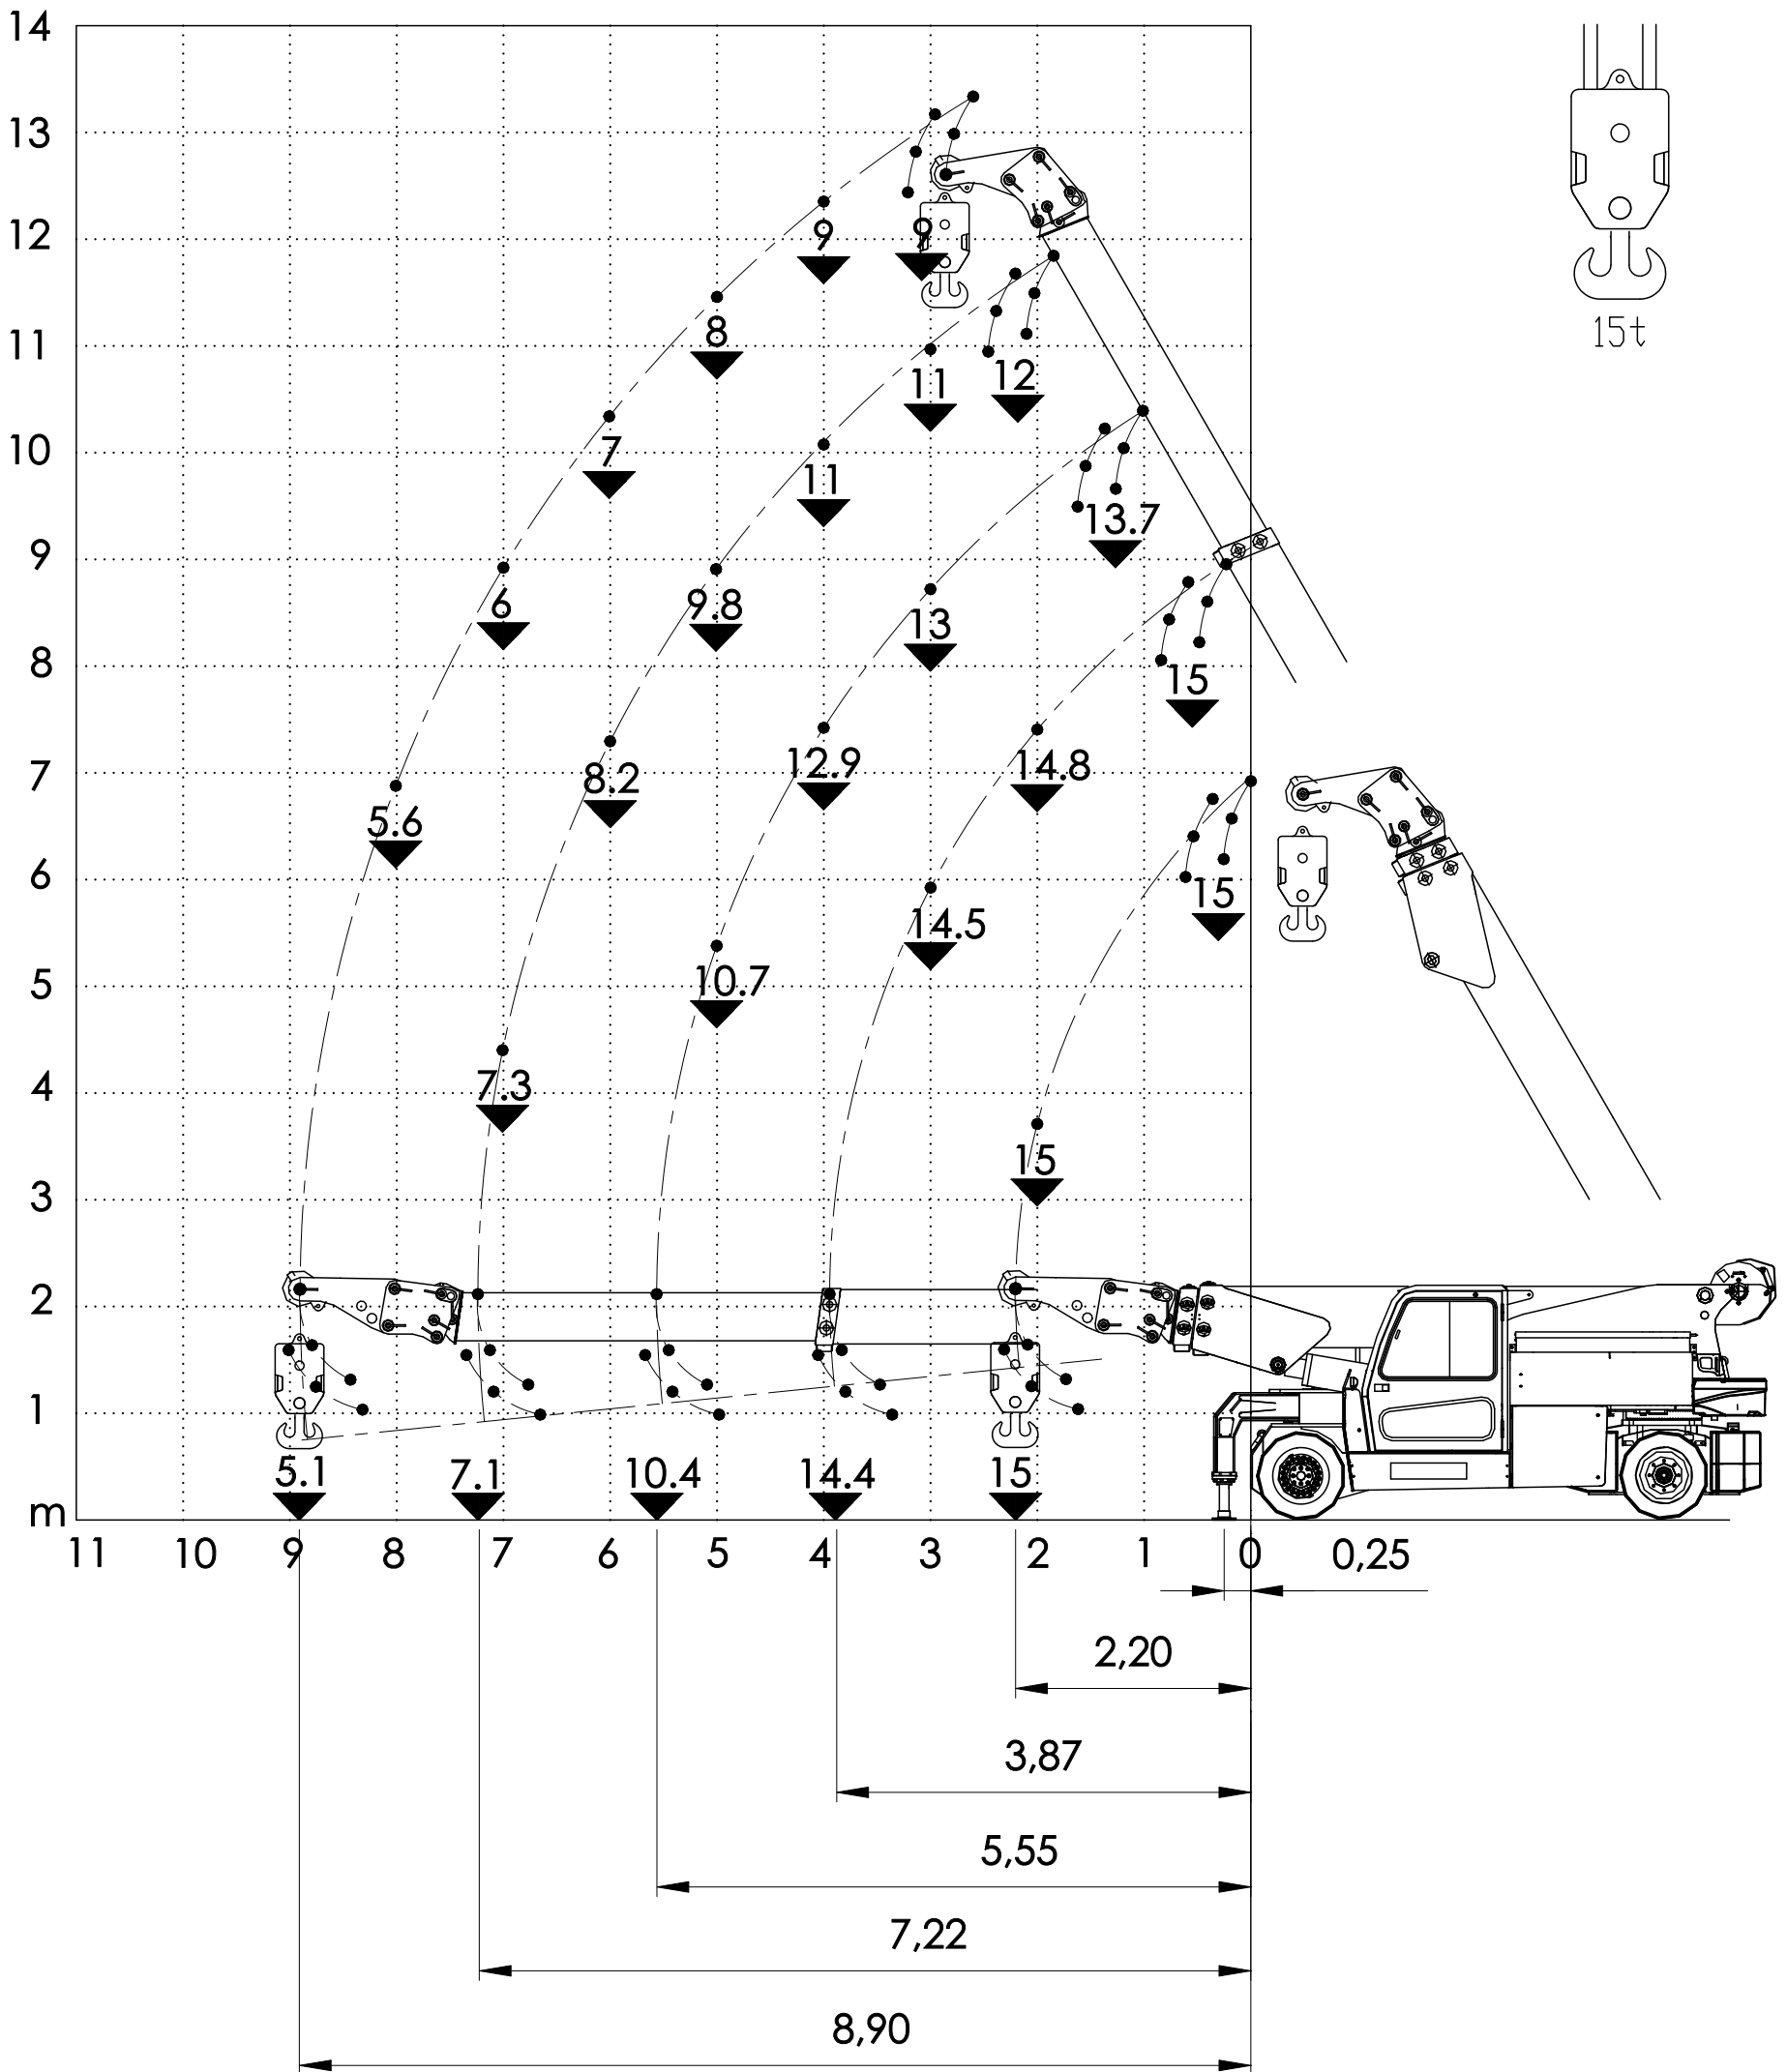

JMG

MC 250

Z1+Z2+Z3+Z4

Cod.: 090-DIA-03073
 Scala: 1:90

DIAGRAMMA DELLE PORTATE (t)
 CAPACITY DIAGRAM (t)
 TRAGLASTDIAGRAMM (t)
 LASTENDIAGRAM (t)
 TABLEAU DES CHARGES (t)
 DIAGRAMA DE LAS CARGAS (t)

JMG

MC 250