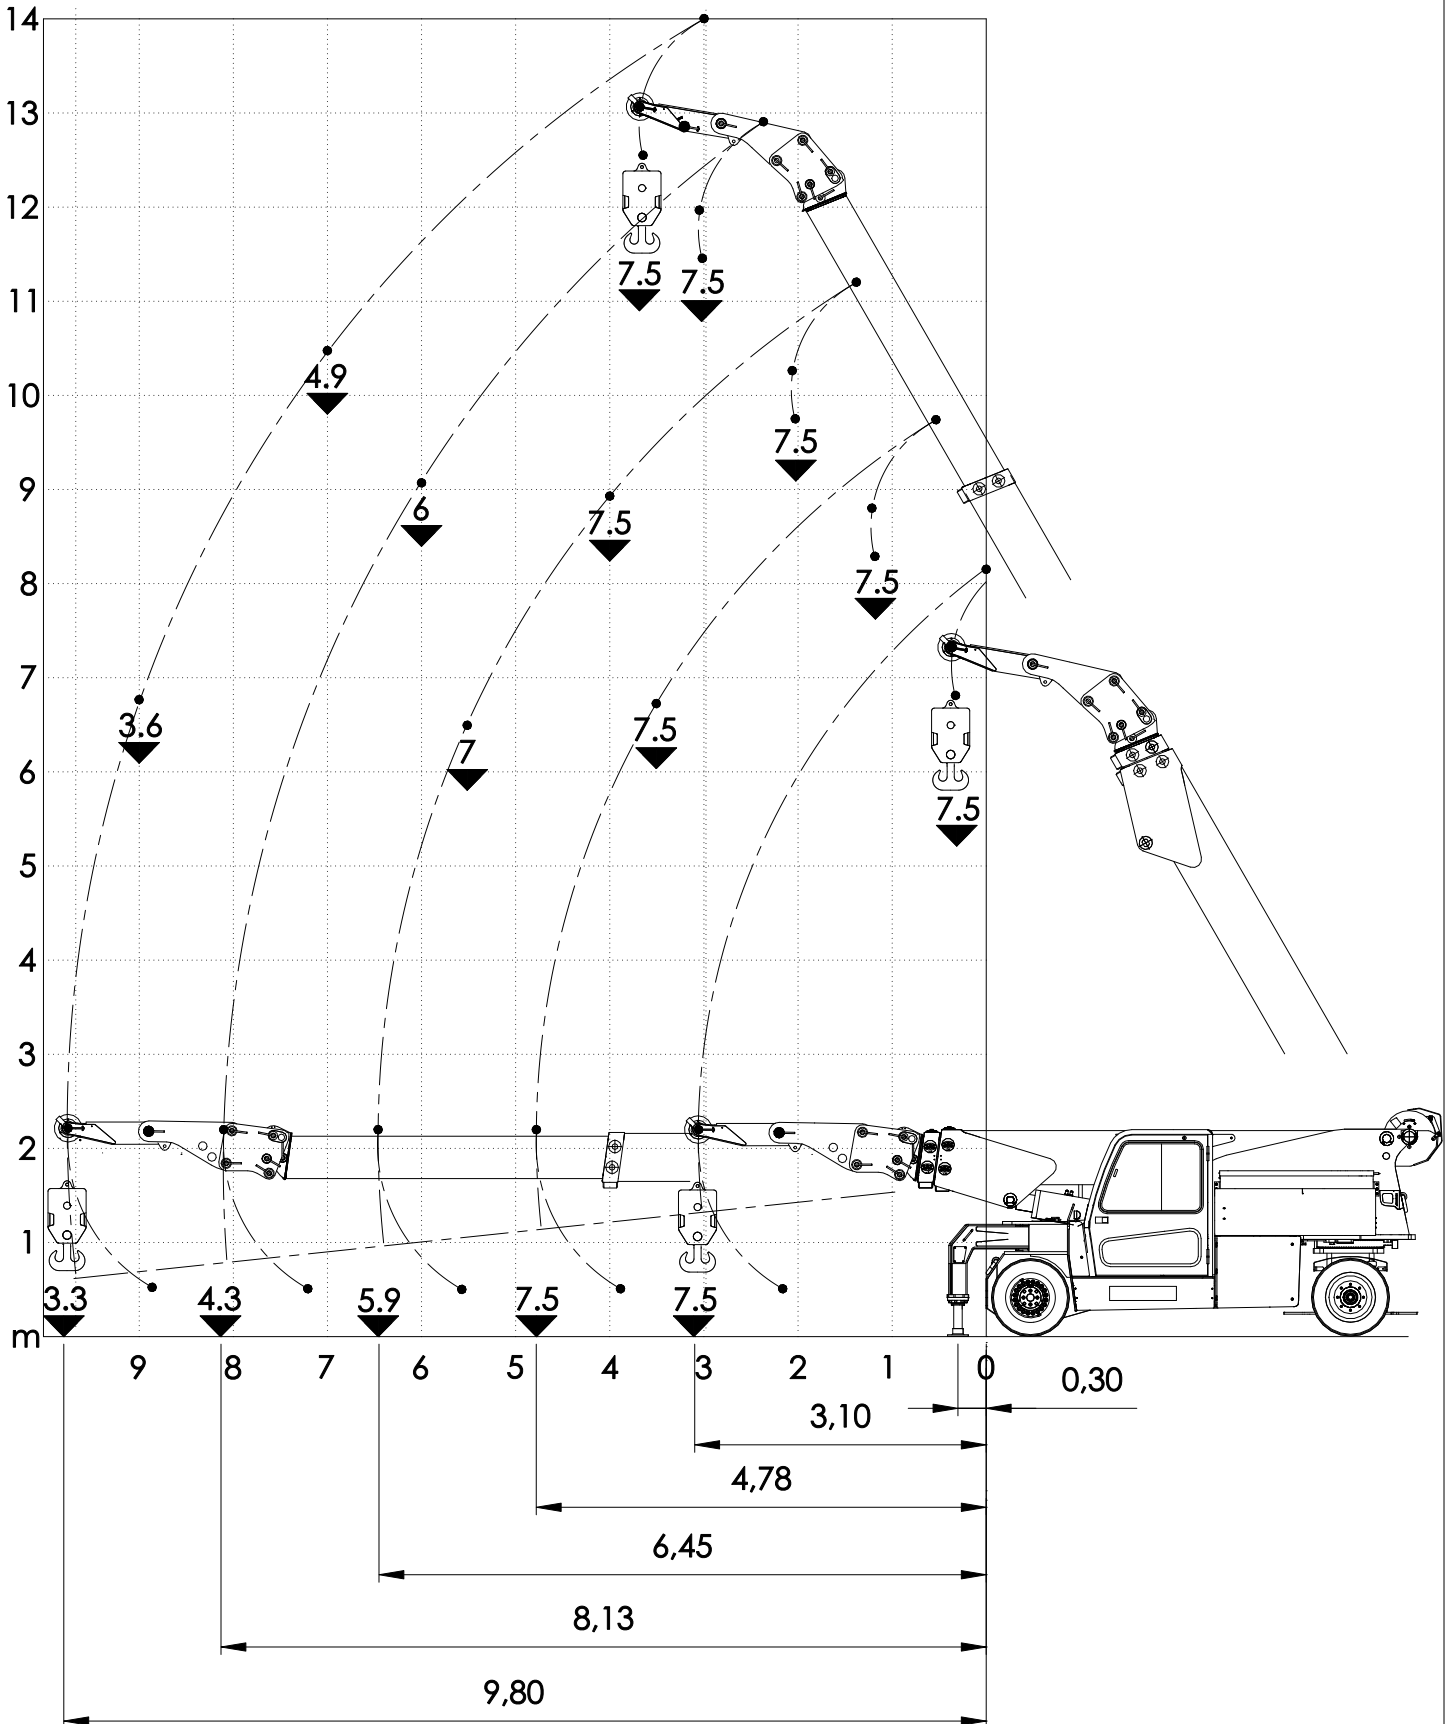

DIAGRAMMA DELLE PORTATE (t)
CAPACITY DIAGRAM (t)
TRAGLASTDIAGRAMM (t)
LASTENDIAGRAM (t)
TABLEAU DES CHARGES (t)
DIAGRAMA DE LAS CARGAS (t)

JMG

MC 250

Cod.: 090-DIA-01936
Scala: 1:80