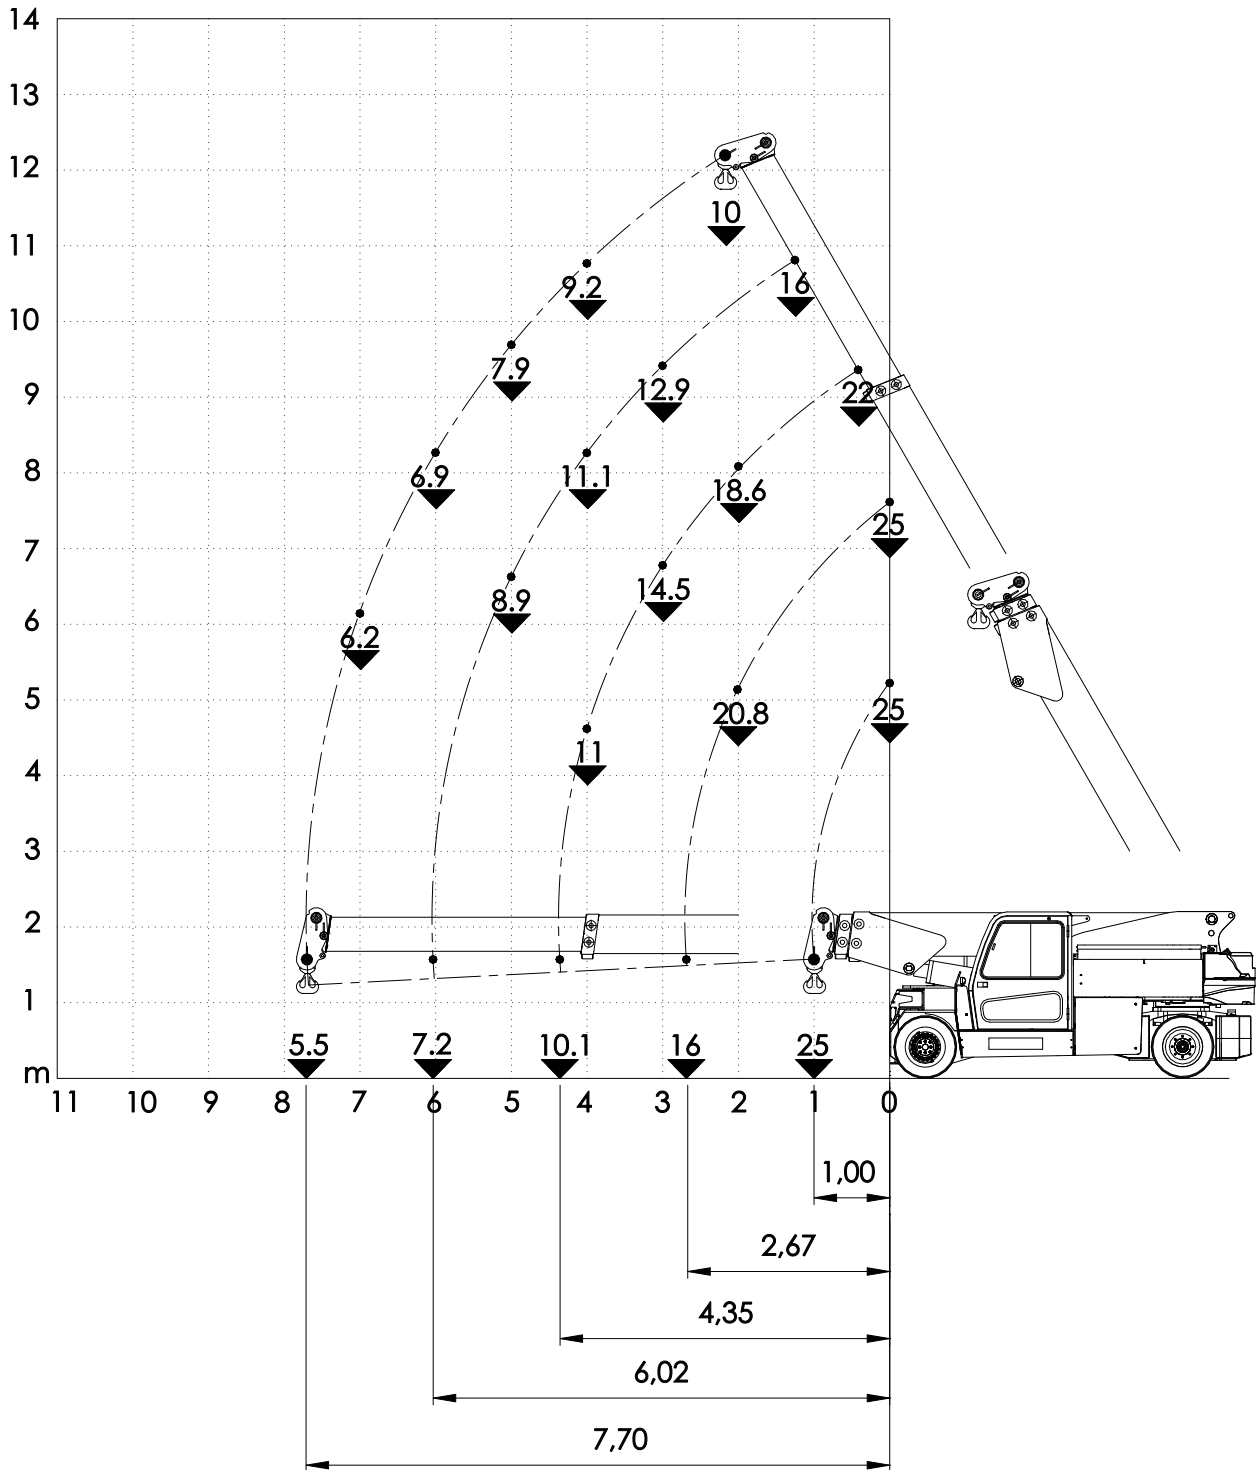

DIAGRAMMA DELLE PORTATE (t)
CAPACITY DIAGRAM (t)
TRAGLASTDIAGRAMM (t)
LASTENDIAGRAM (t)
TABLEAU DES CHARGES (t)
DIAGRAMA DE LAS CARGAS (t)

JMG

MC 250 Z1+Z2+Z3+Z4

Cod.: 090-DIA-02276

Scala: 1:90