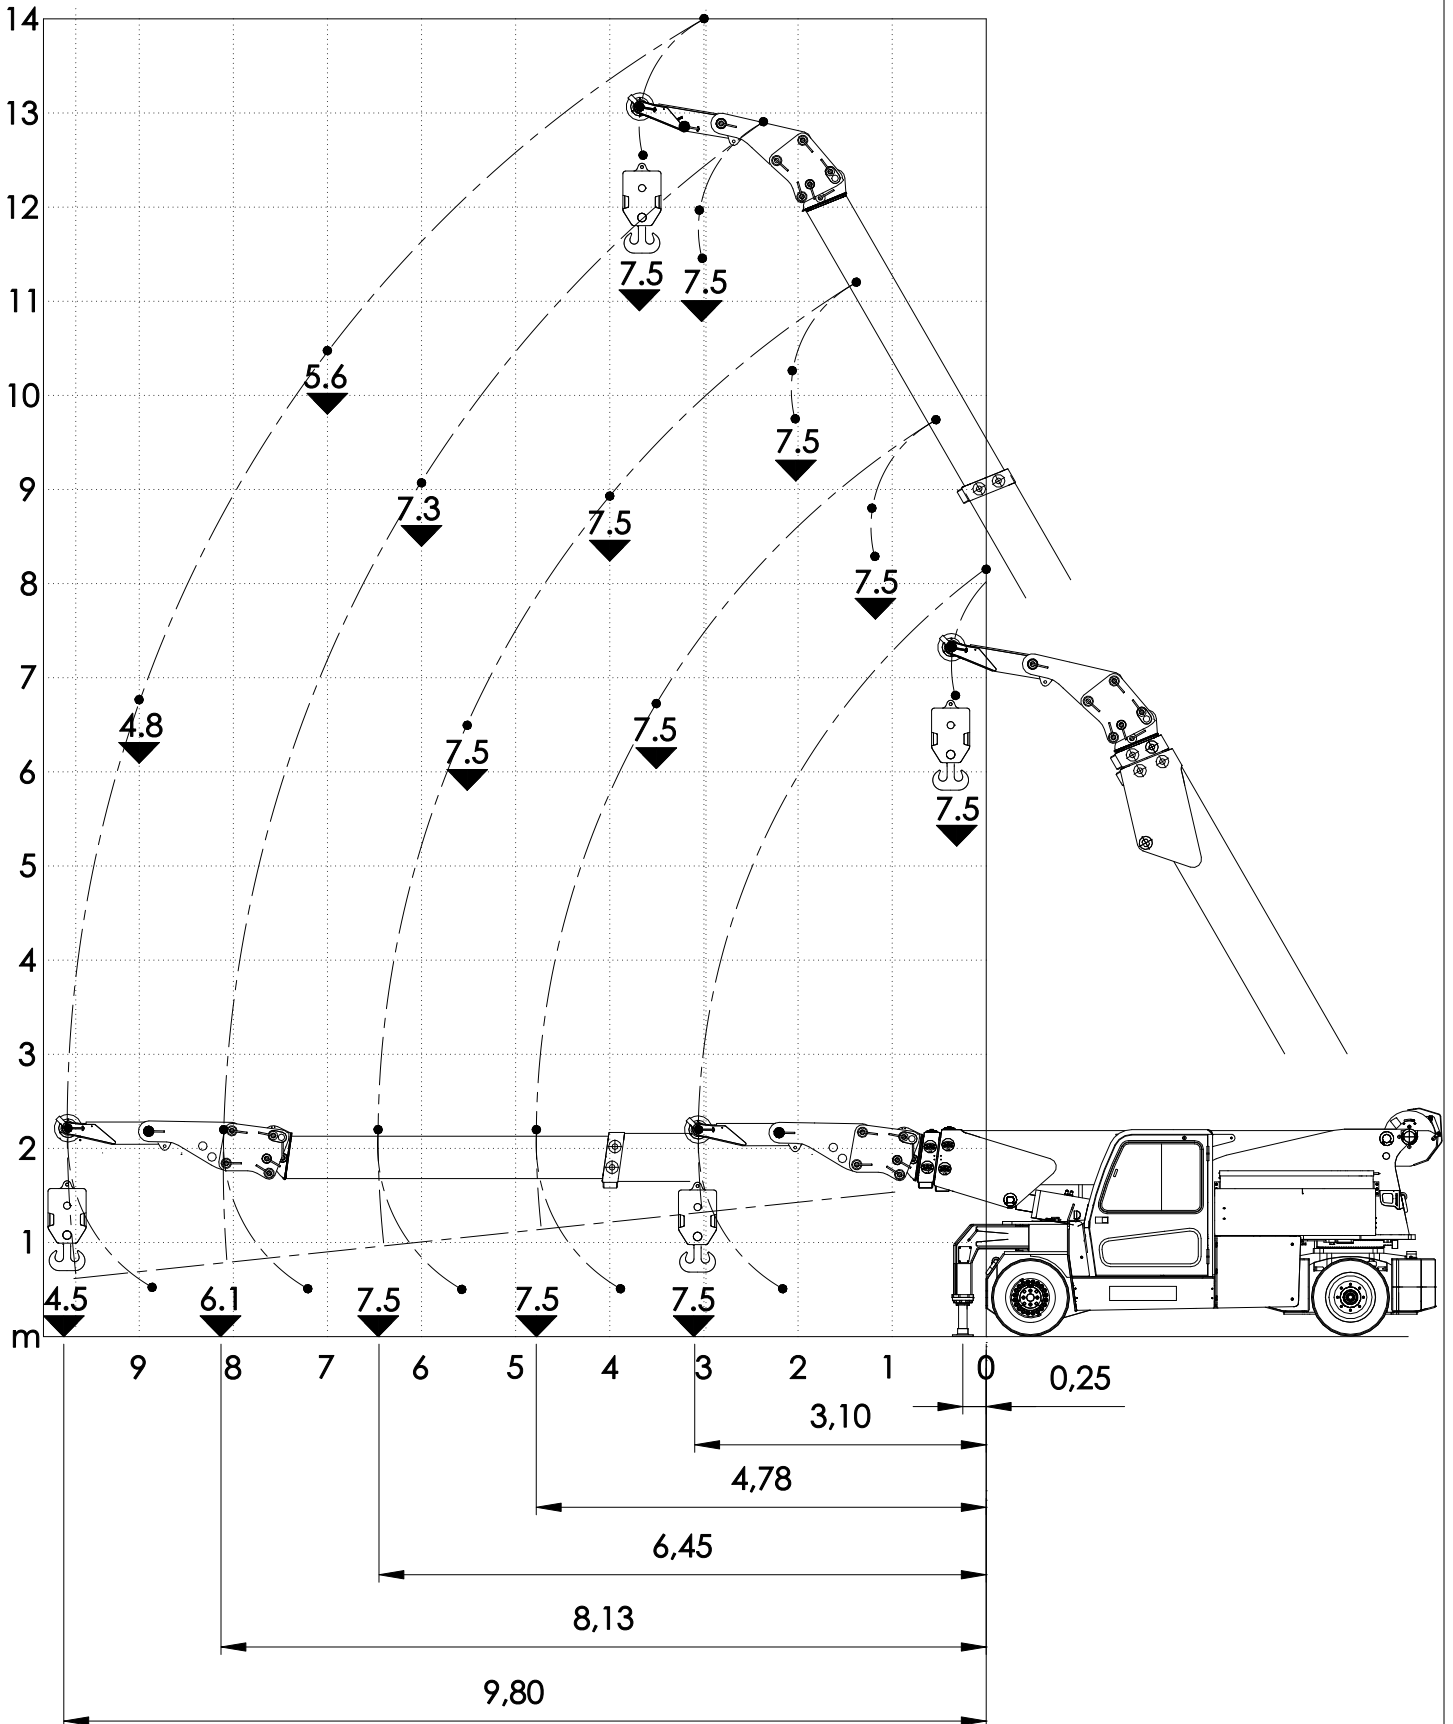

DIAGRAMMA DELLE PORTATE (t)
CAPACITY DIAGRAM (t)
TRAGLASTDIAGRAMM (t)
LASTENDIAGRAM (t)
TABLEAU DES CHARGES (t)
DIAGRAMA DE LAS CARGAS (t)

JMG

MC 250

Cod.: 090-DIA-01932
Scala: 1:80