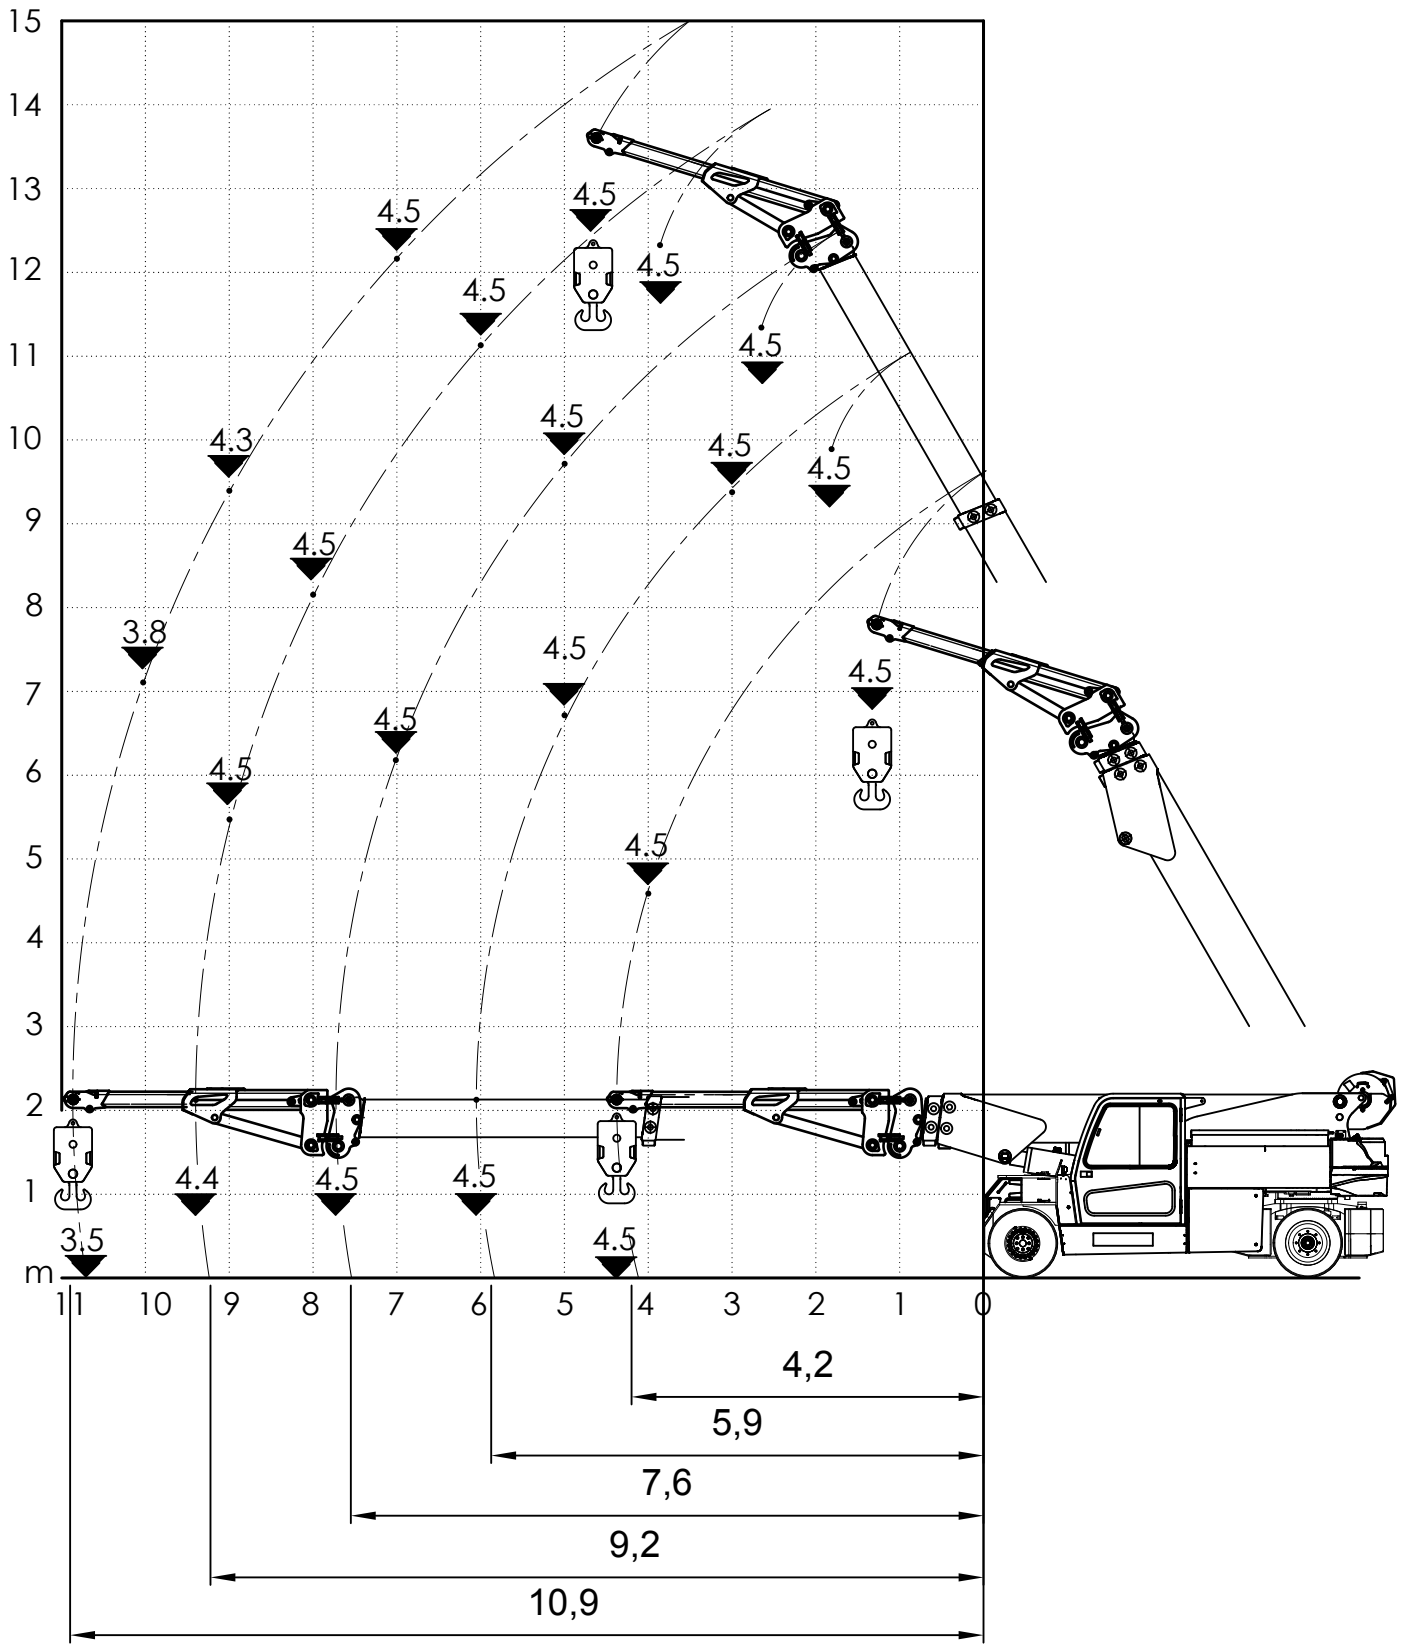

DIAGRAMMA DELLE PORTATE (t)
 CAPACITY DIAGRAM (t)
 TRAGLASTDIAGRAMM (t)
 LASTENDIAGRAM (t)
 TABLEAU DES CHARGES (t)
 DIAGRAMA DE LAS CARGAS (t)

JMG

MC 250 NZ

Cod.: 090-DIA-02318
 Scala: 1:90

DIAGRAMMA DELLE PORTATE (t)
 CAPACITY DIAGRAM (t)
 TRAGLASTDIAGRAMM (t)
 LASTENDIAGRAM (t)
 TABLEAU DES CHARGES (t)
 DIAGRAMA DE LAS CARGAS (t)