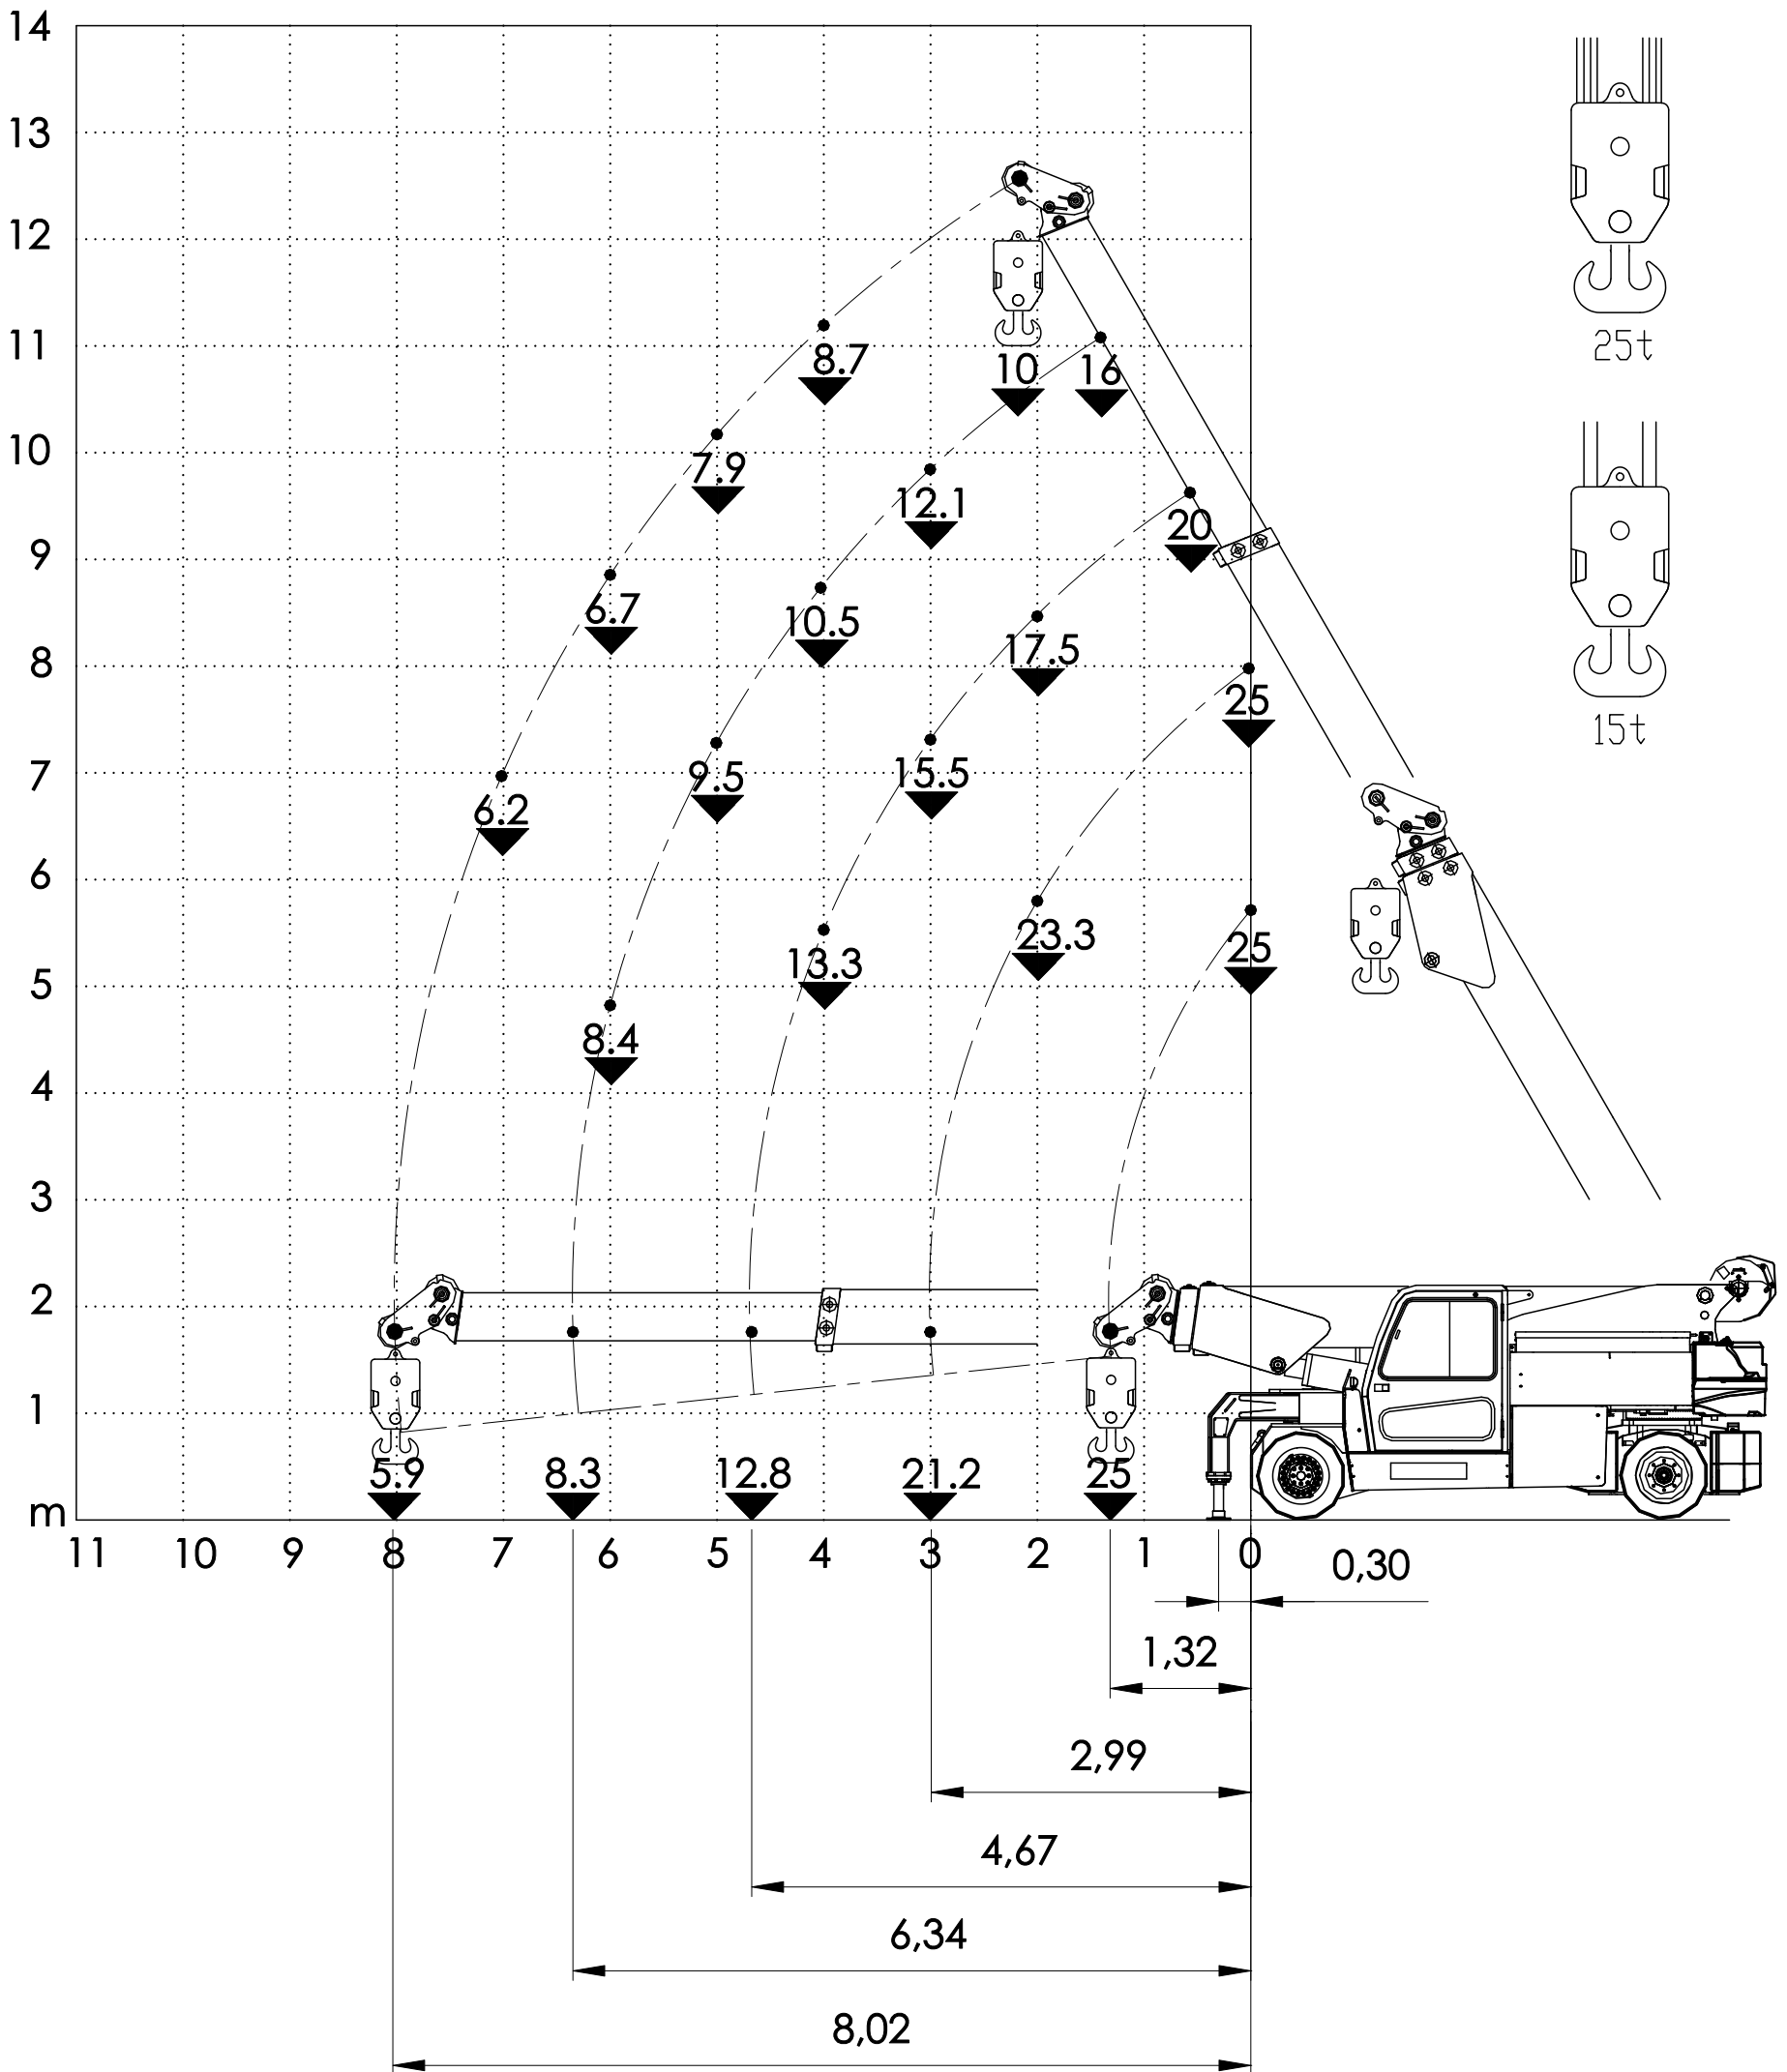

DIAGRAMMA DELLE PORTATE (t)
CAPACITY DIAGRAM (t)
TRAGLASTDIAGRAMM (t)
LASTENDIAGRAM (t)
TABLEAU DES CHARGES (t)
DIAGRAMA DE LAS CARGAS (t)

JMG

MC 250 Z1+Z2+Z3+Z4

Cod.: 090-DIA-03069
Scala: 1:90