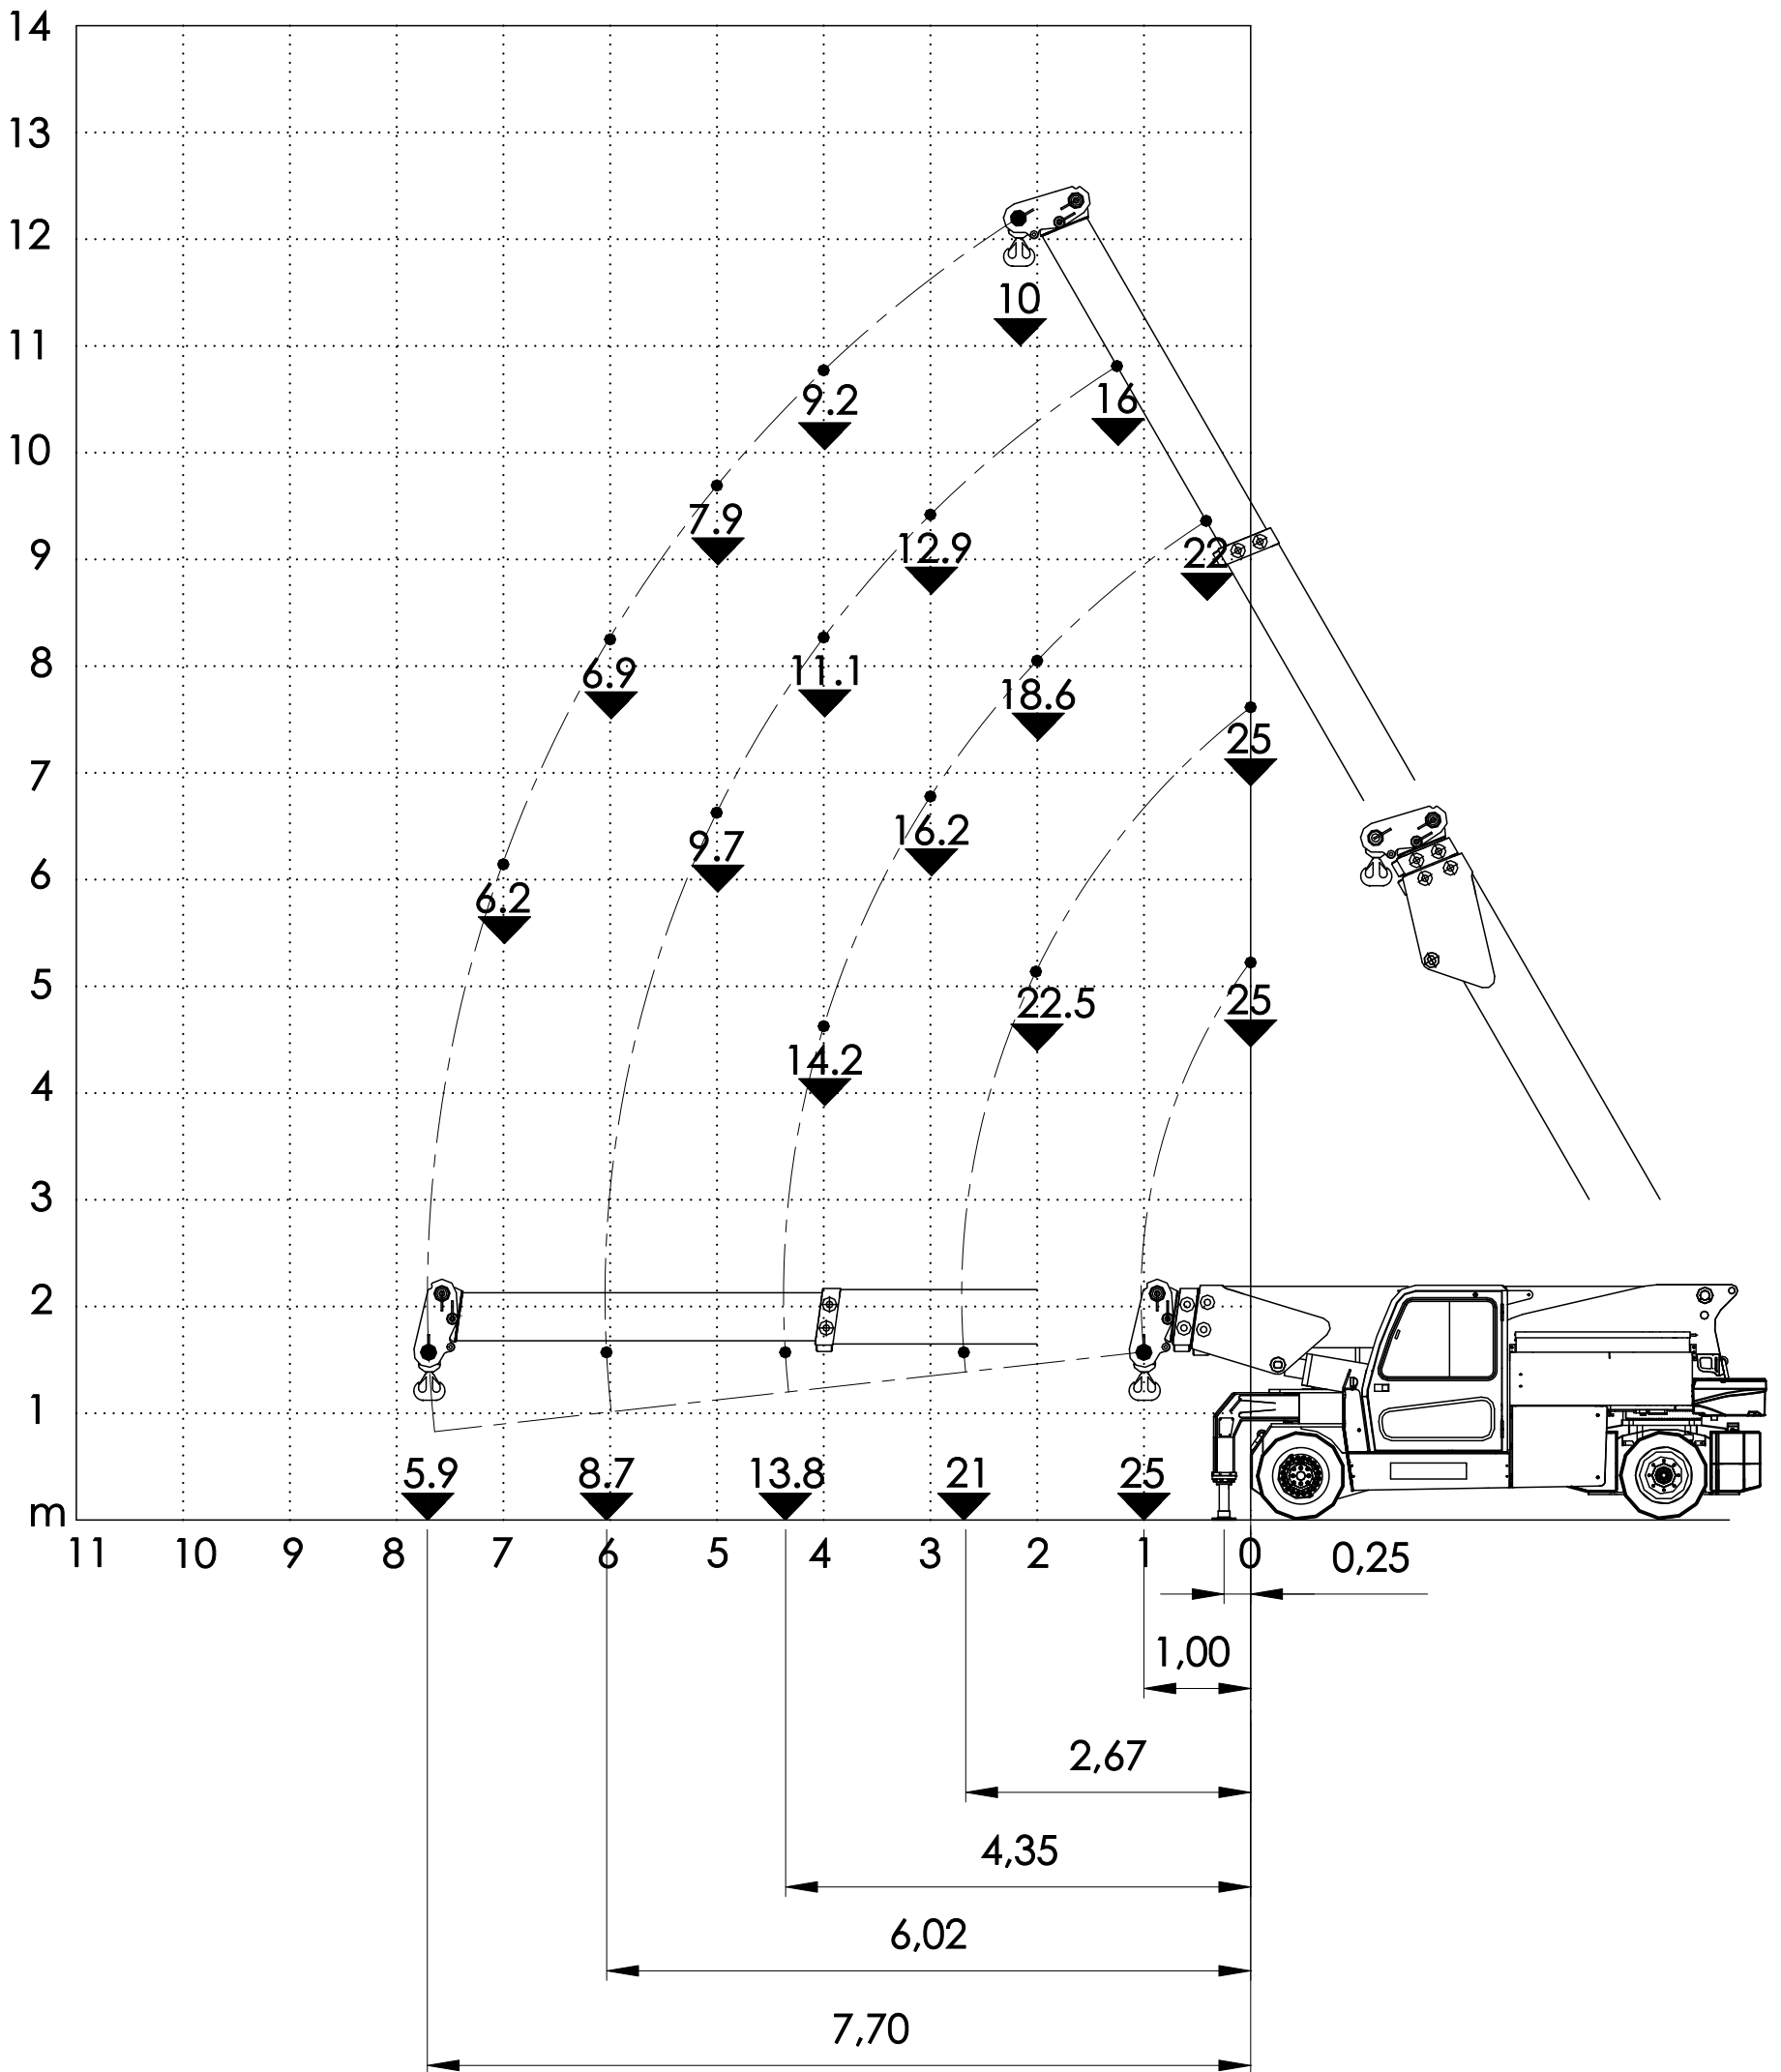

DIAGRAMMA DELLE PORTATE (t)
CAPACITY DIAGRAM (t)
TRAGLASTDIAGRAMM (t)
LASTENDIAGRAM (t)
TABLEAU DES CHARGES (t)
DIAGRAMA DE LAS CARGAS (t)

JMG

MC 250 Z1+Z2+Z3

Cod.: 090-DIA-03026
Scala: 1:90