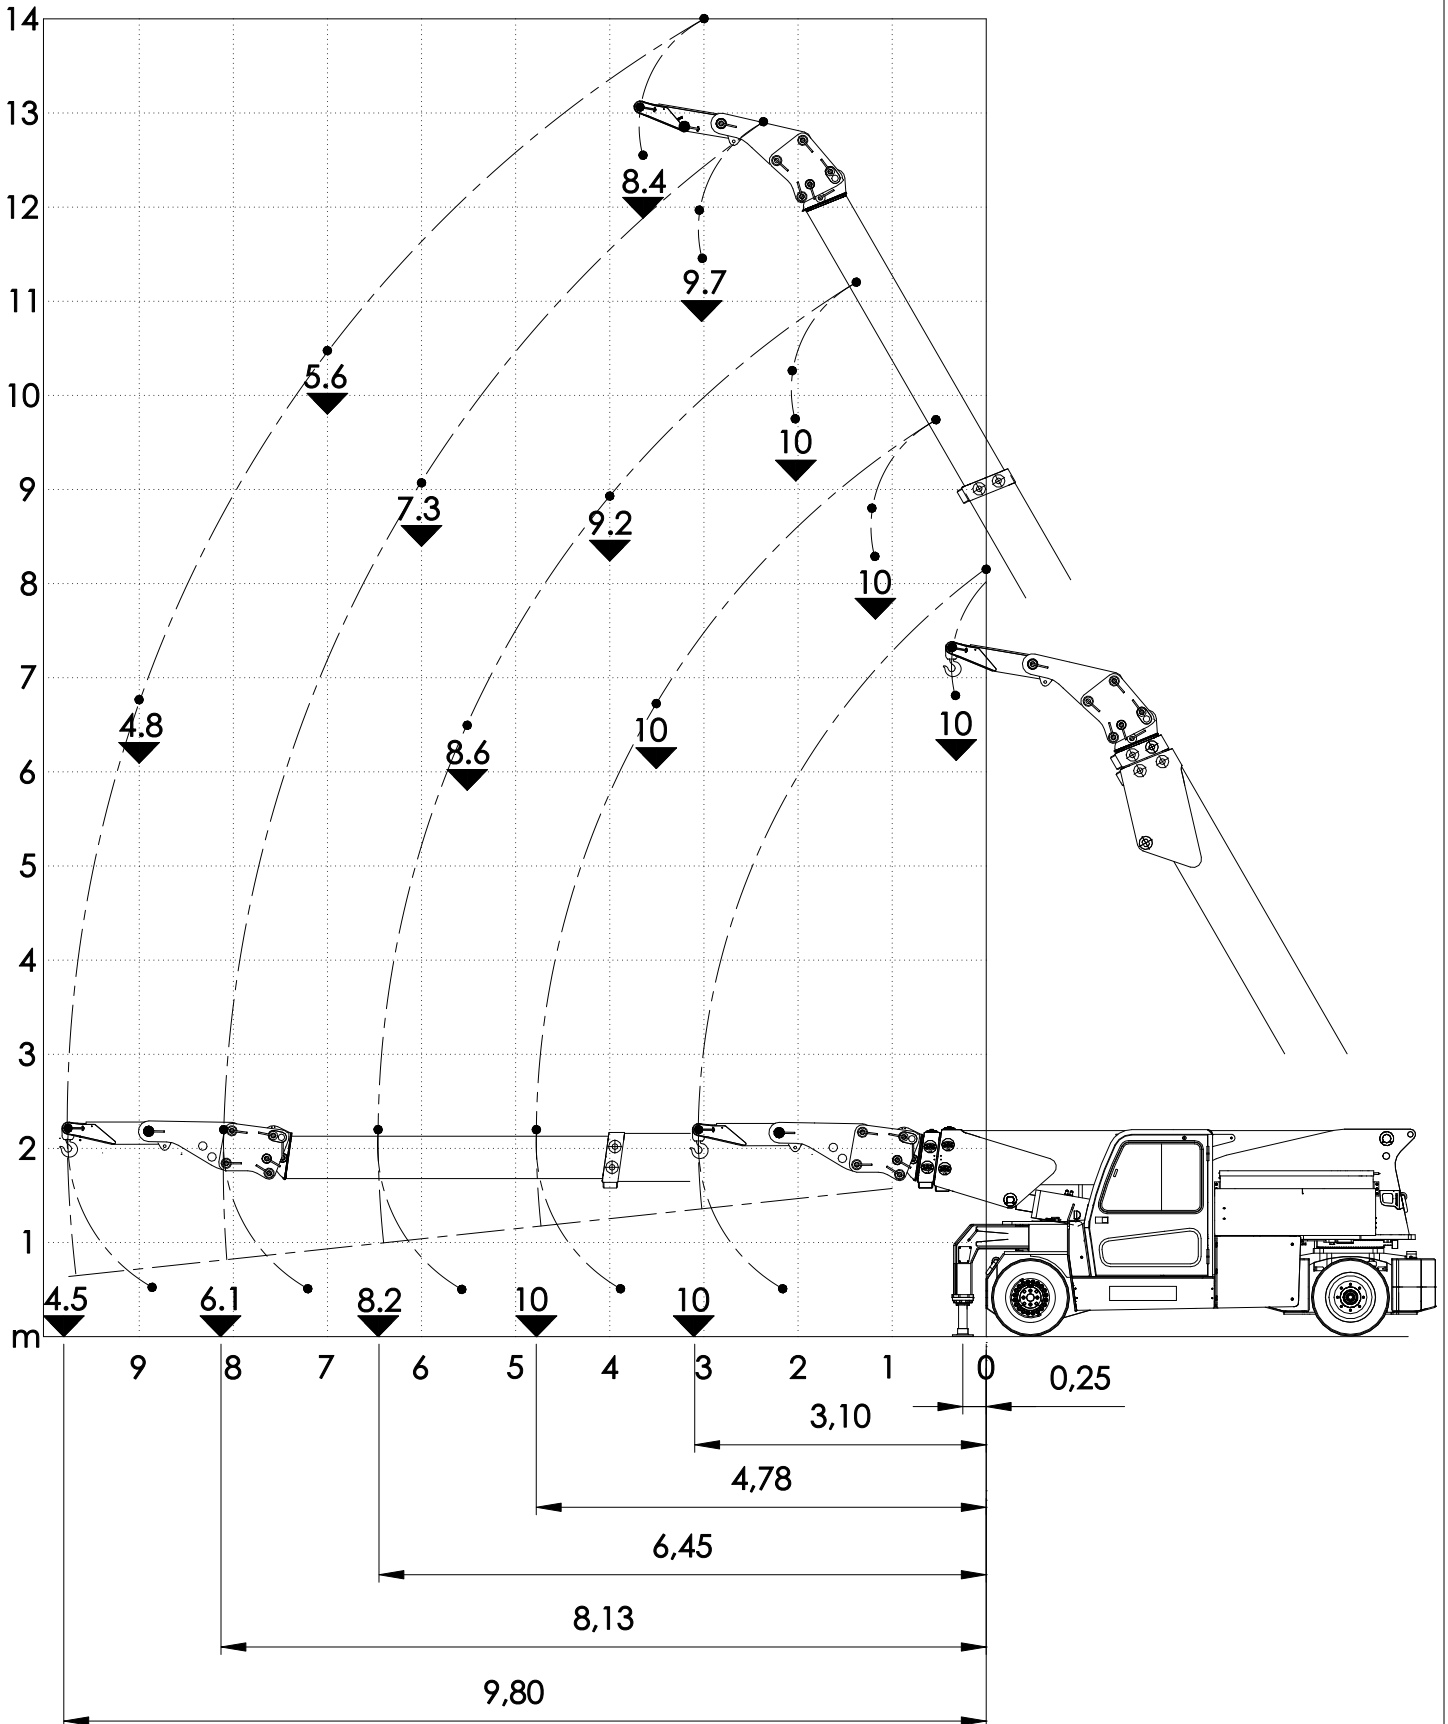

DIAGRAMMA DELLE PORTATE (t)
CAPACITY DIAGRAM (t)
TRAGLASTDIAGRAMM (t)
LASTENDIAGRAM (t)
TABLEAU DES CHARGES (t)
DIAGRAMA DE LAS CARGAS (t)

JMG

MC 250

Cod.: 090-DIA-01926
Scala: 1:80