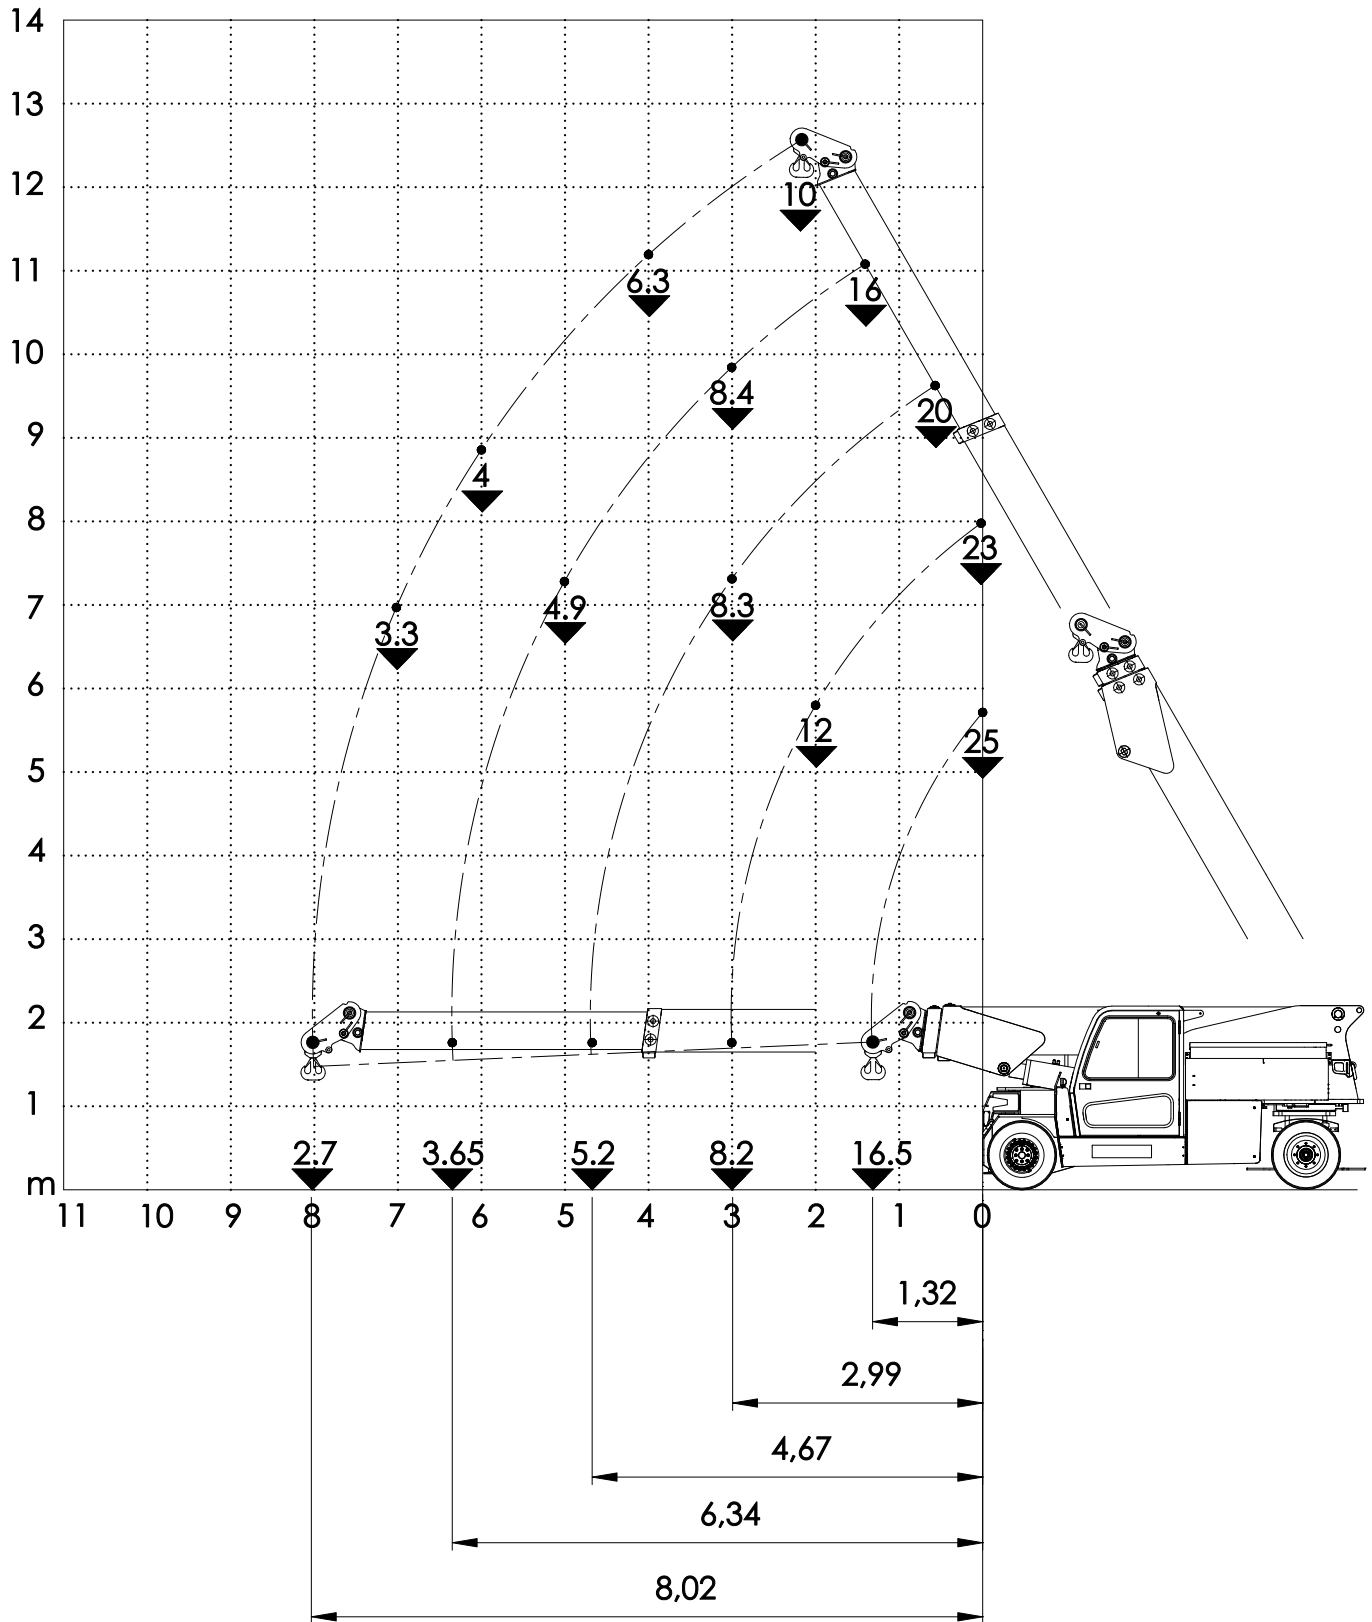

DIAGRAMMA DELLE PORTATE (t)
CAPACITY DIAGRAM (t)
TRAGLASTDIAGRAMM (t)
LASTENDIAGRAM (t)
TABLEAU DES CHARGES (t)
DIAGRAMA DE LAS CARGAS (t)

JMG

MC 250

Cod.: 090-DIA-00694
Scala: 1:90