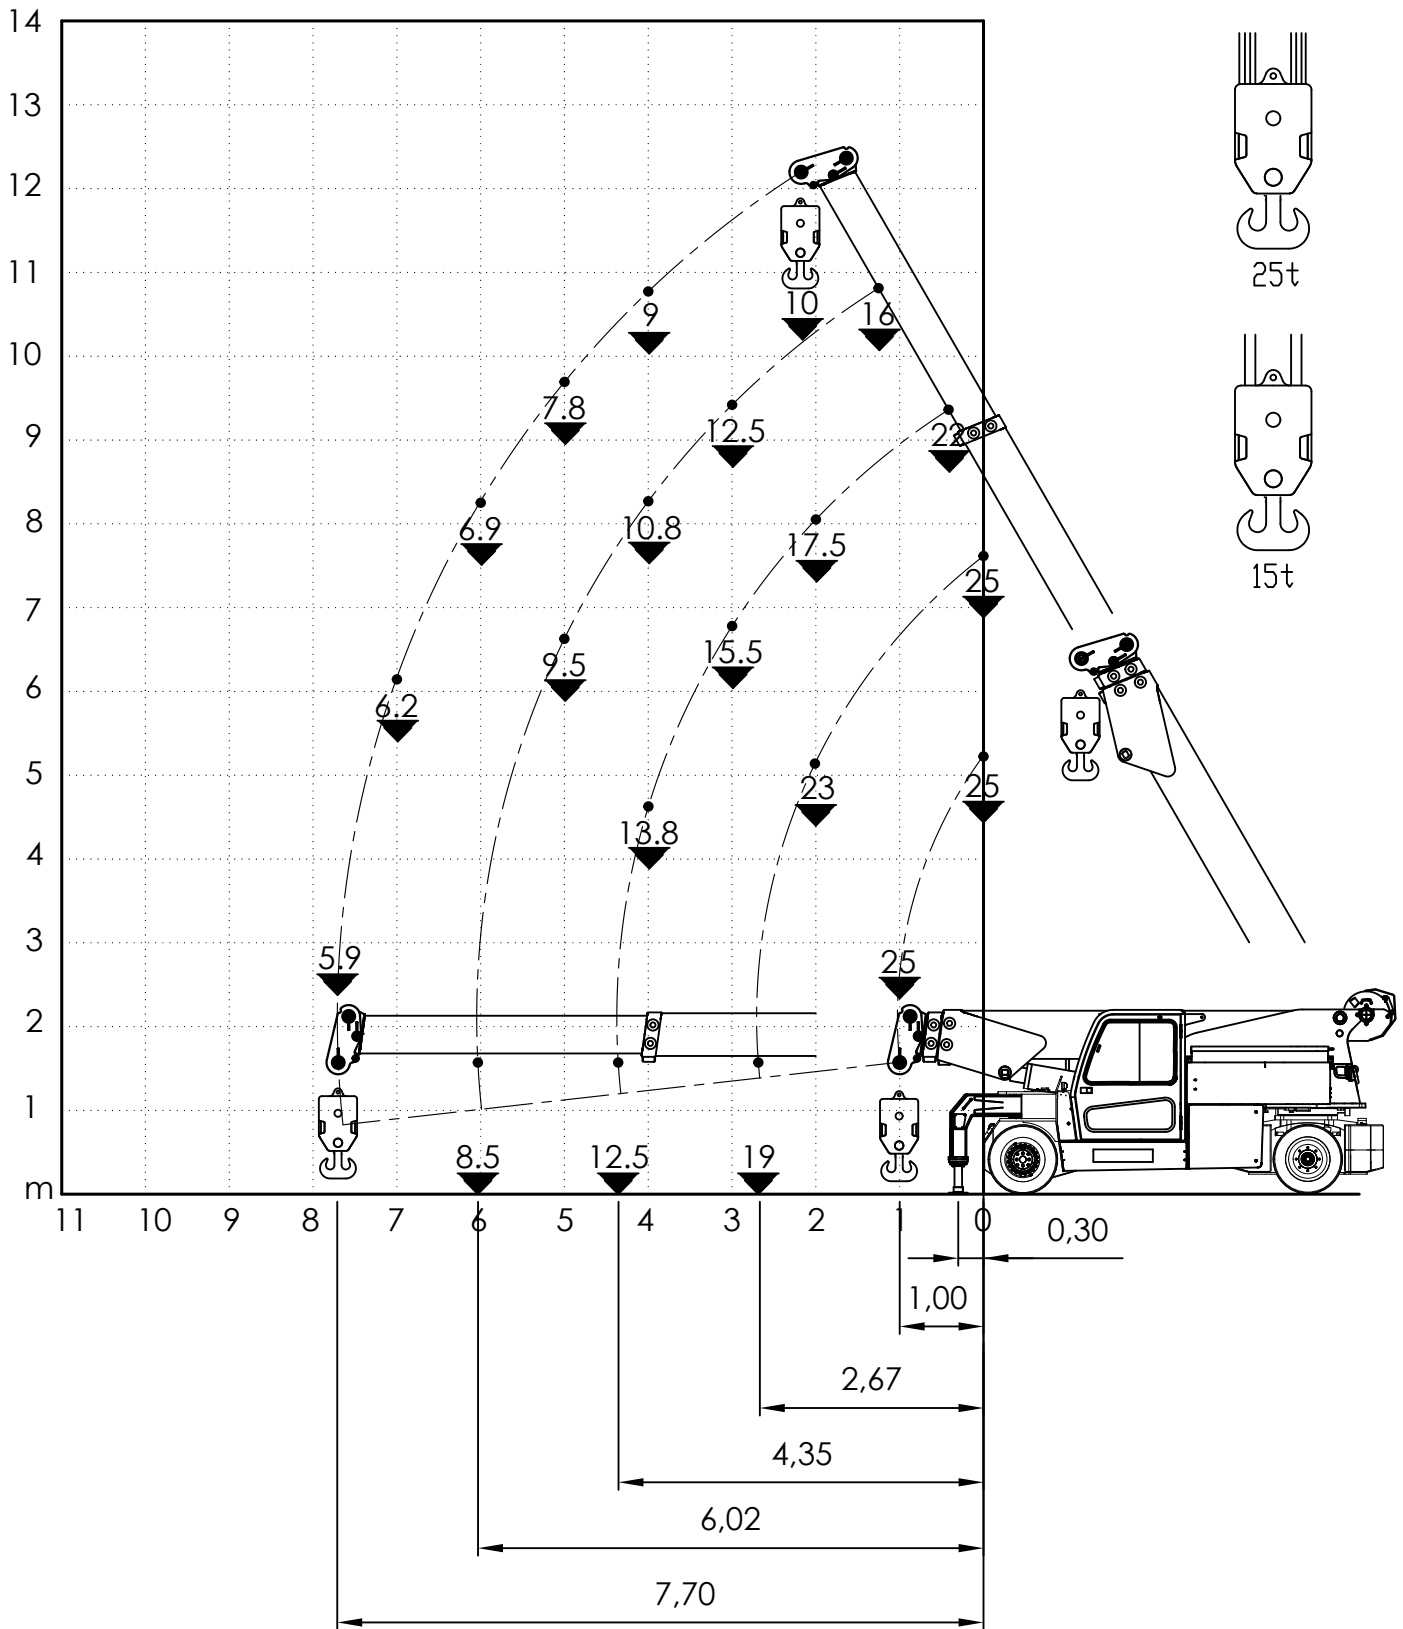

DIAGRAMMA DELLE PORTATE (t)
CAPACITY DIAGRAM (t)
TRAGLASTDIAGRAMM (t)
LASTENDIAGRAM (t)
TABLEAU DES CHARGES (t)
DIAGRAMA DE LAS CARGAS (t)

MC 250

Cod.: 090-DIA-01378
Scala: 1:90