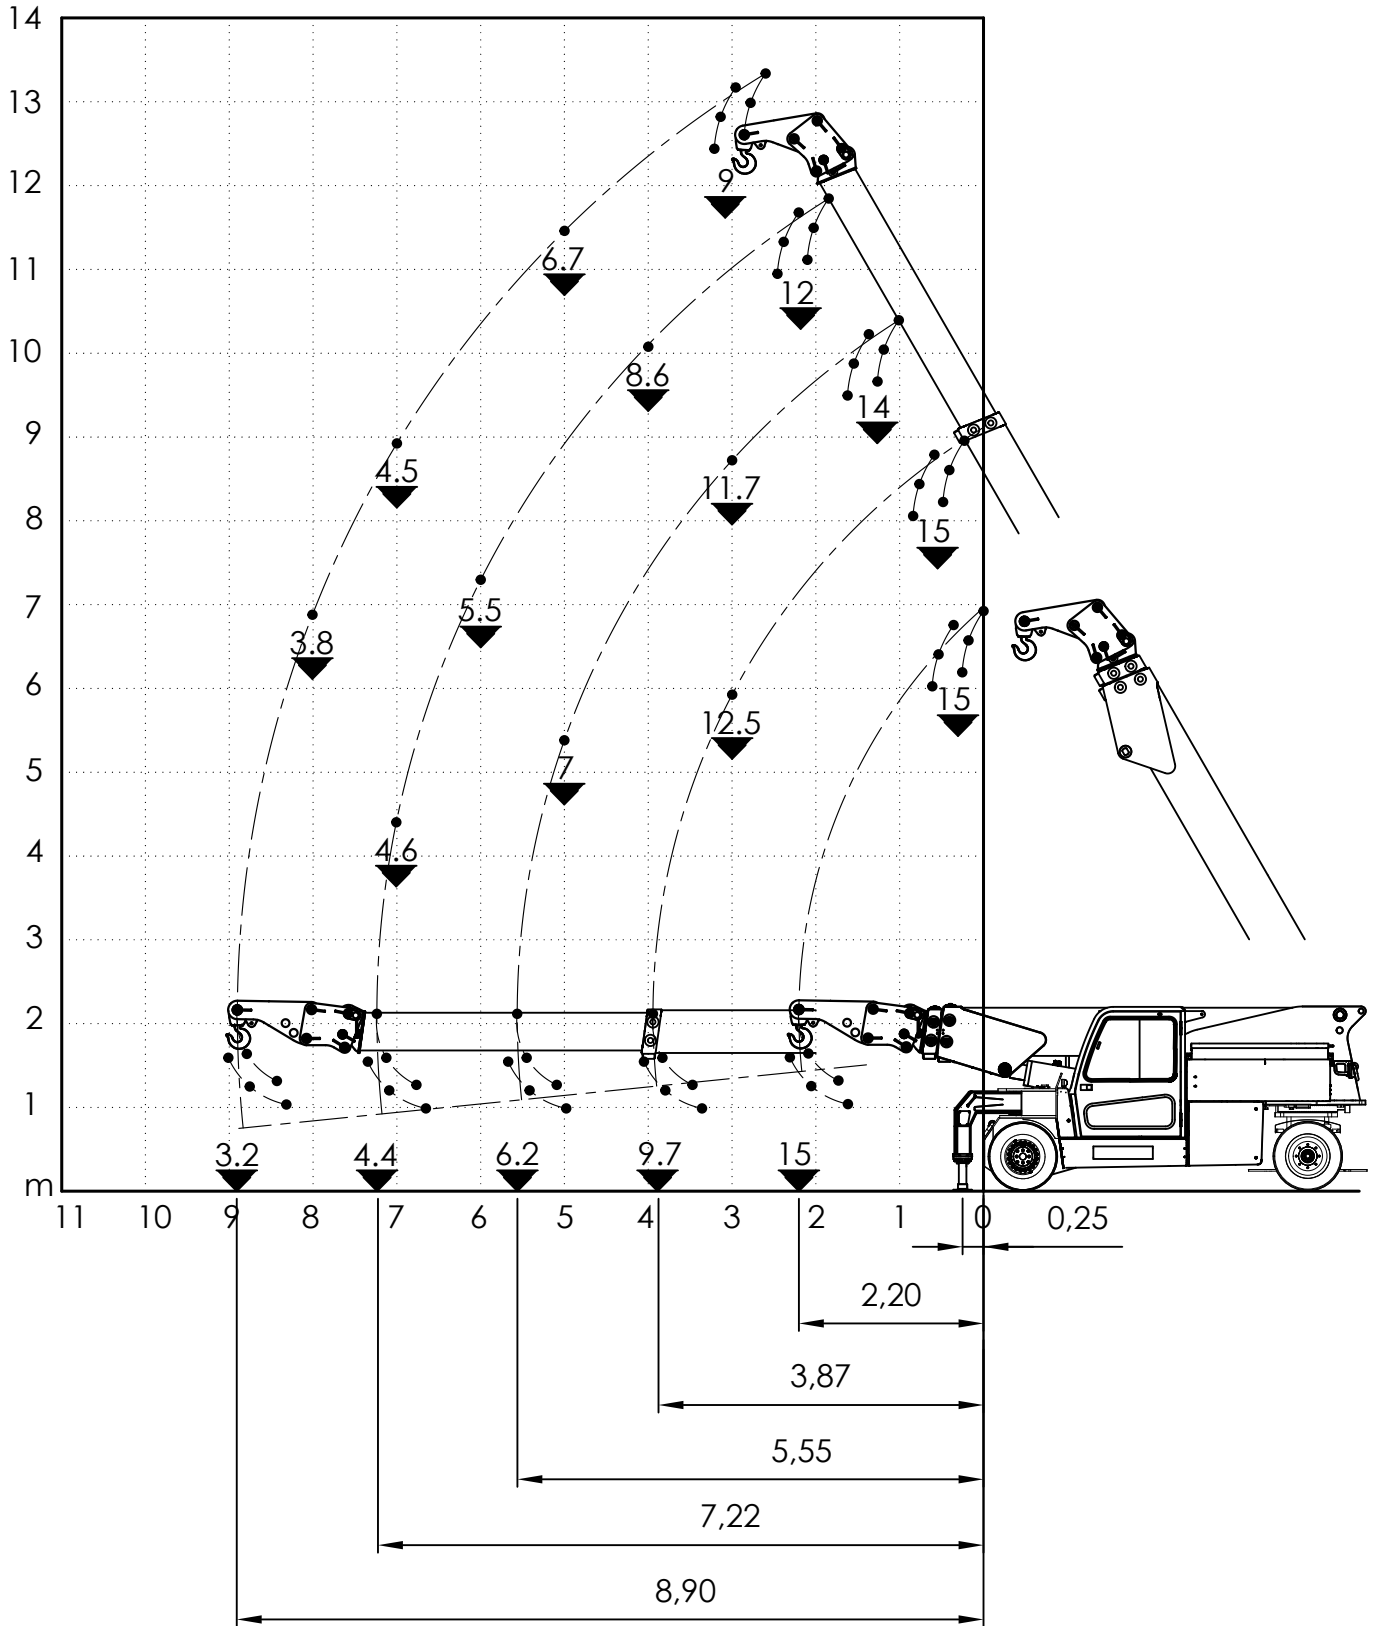

DIAGRAMMA DELLE PORTATE (t)
CAPACITY DIAGRAM (t)
TRAGLASTDIAGRAMM (t)
LASTENDIAGRAM (t)
TABLEAU DES CHARGES (t)
DIAGRAMA DE LAS CARGAS (t)

MC 250

Cod.: 090-DIA-00707
Scala: 1:90