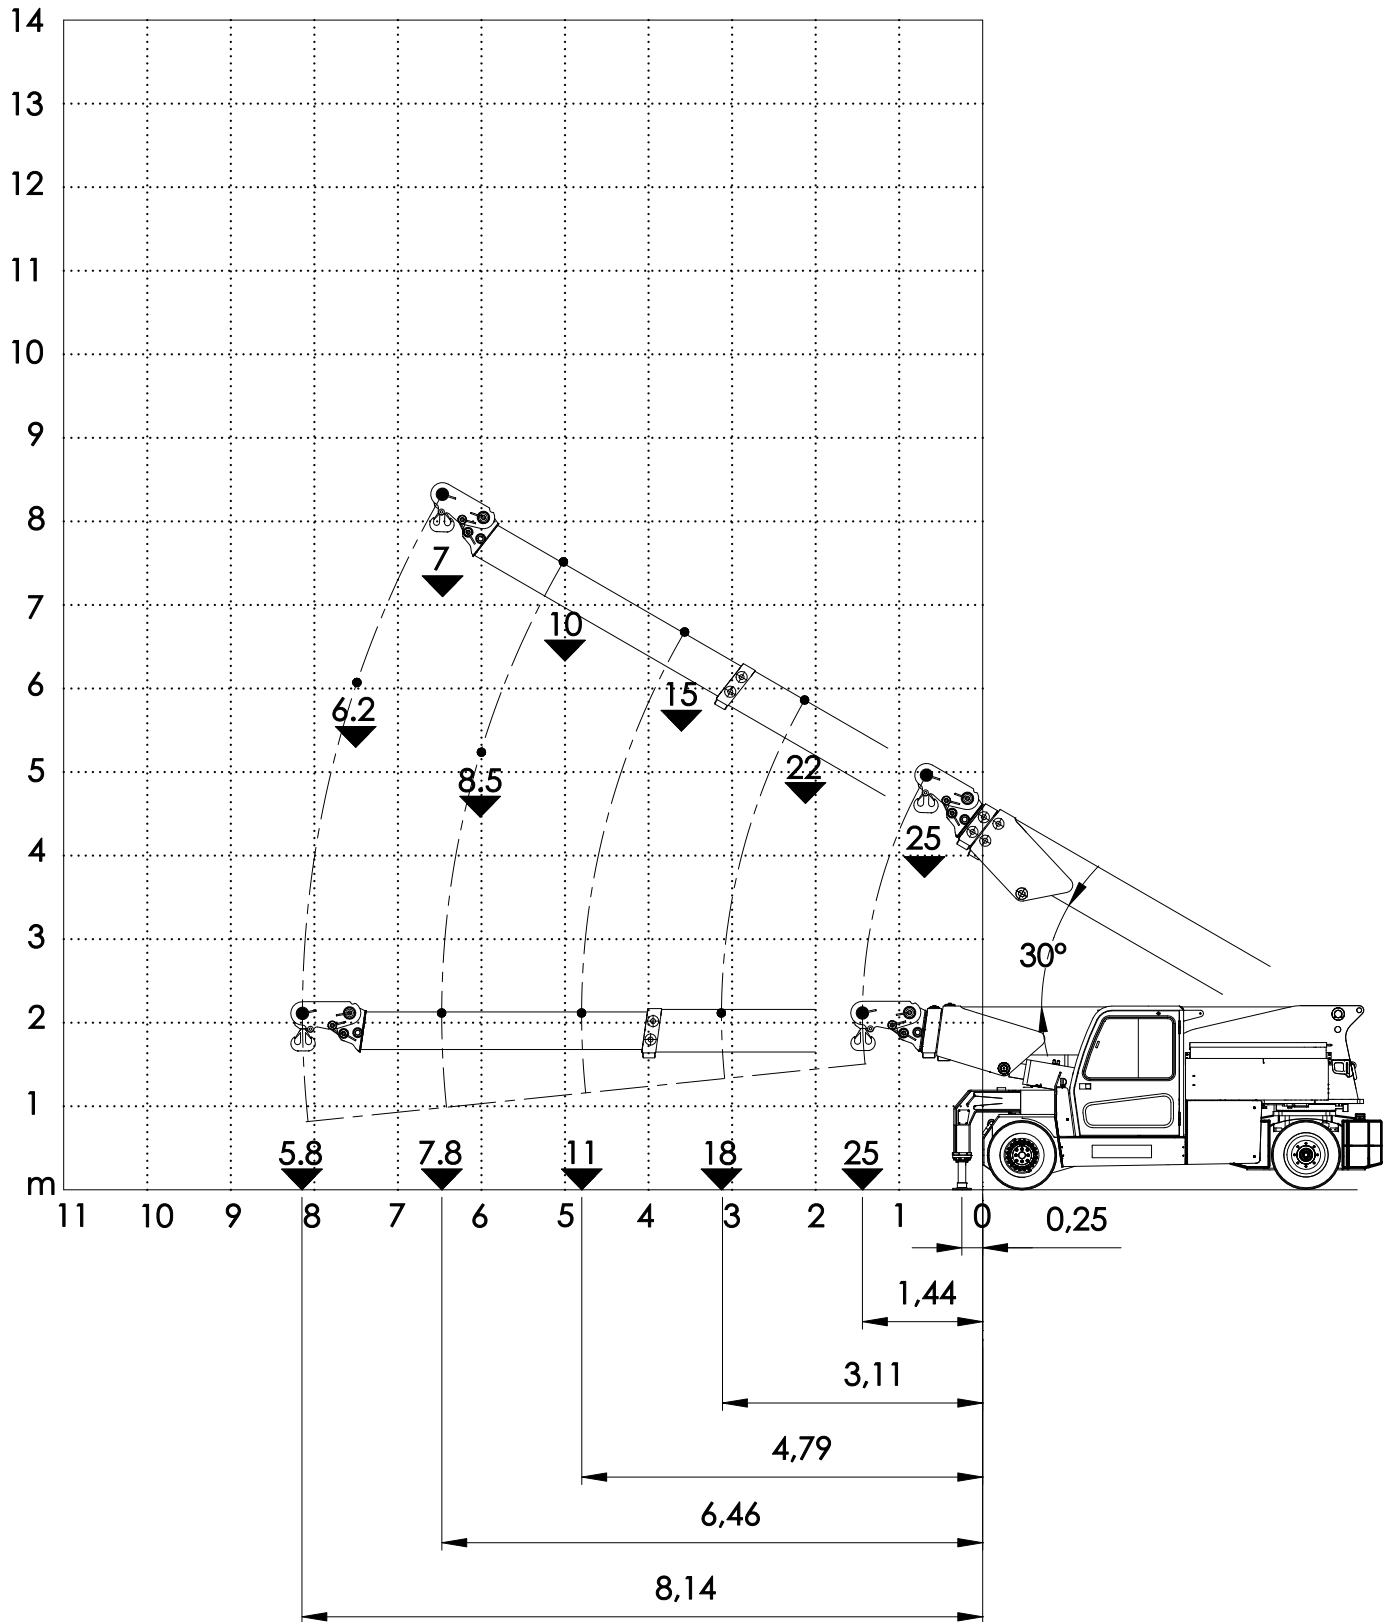

DIAGRAMMA DELLE PORTATE (t)
CAPACITY DIAGRAM (t)
TRAGLASTDIAGRAMM (t)
LASTENDIAGRAM (t)
TABLEAU DES CHARGES (t)
DIAGRAMA DE LAS CARGAS (t)

JMG

MC 250

Cod.: 090-DIA-00698
Scala: 1:90