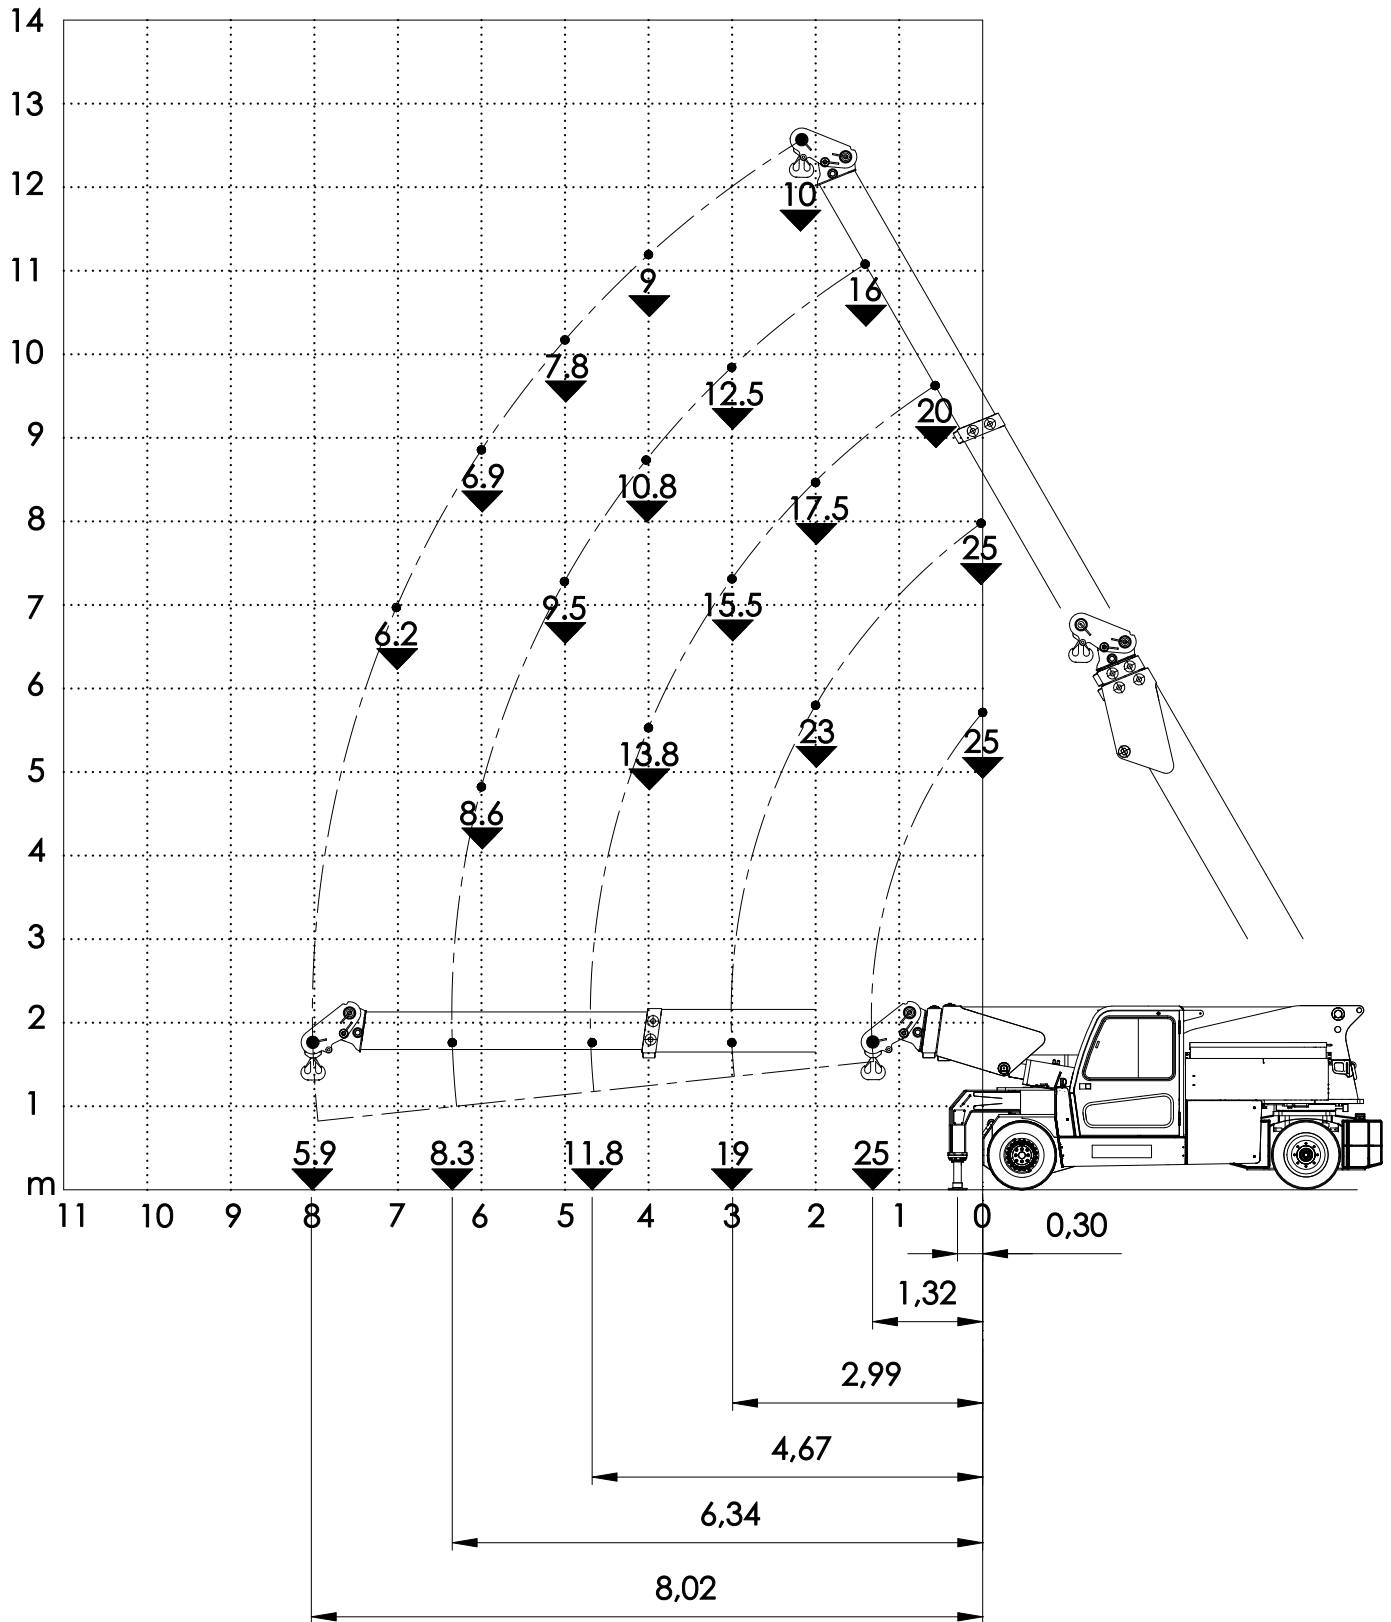

DIAGRAMMA DELLE PORTATE (t)
CAPACITY DIAGRAM (t)
TRAGLASTDIAGRAMM (t)
LASTENDIAGRAM (t)
TABLEAU DES CHARGES (t)
DIAGRAMA DE LAS CARGAS (t)

JMG

MC 250

Cod.: 090-DIA-00693
Scala: 1:90