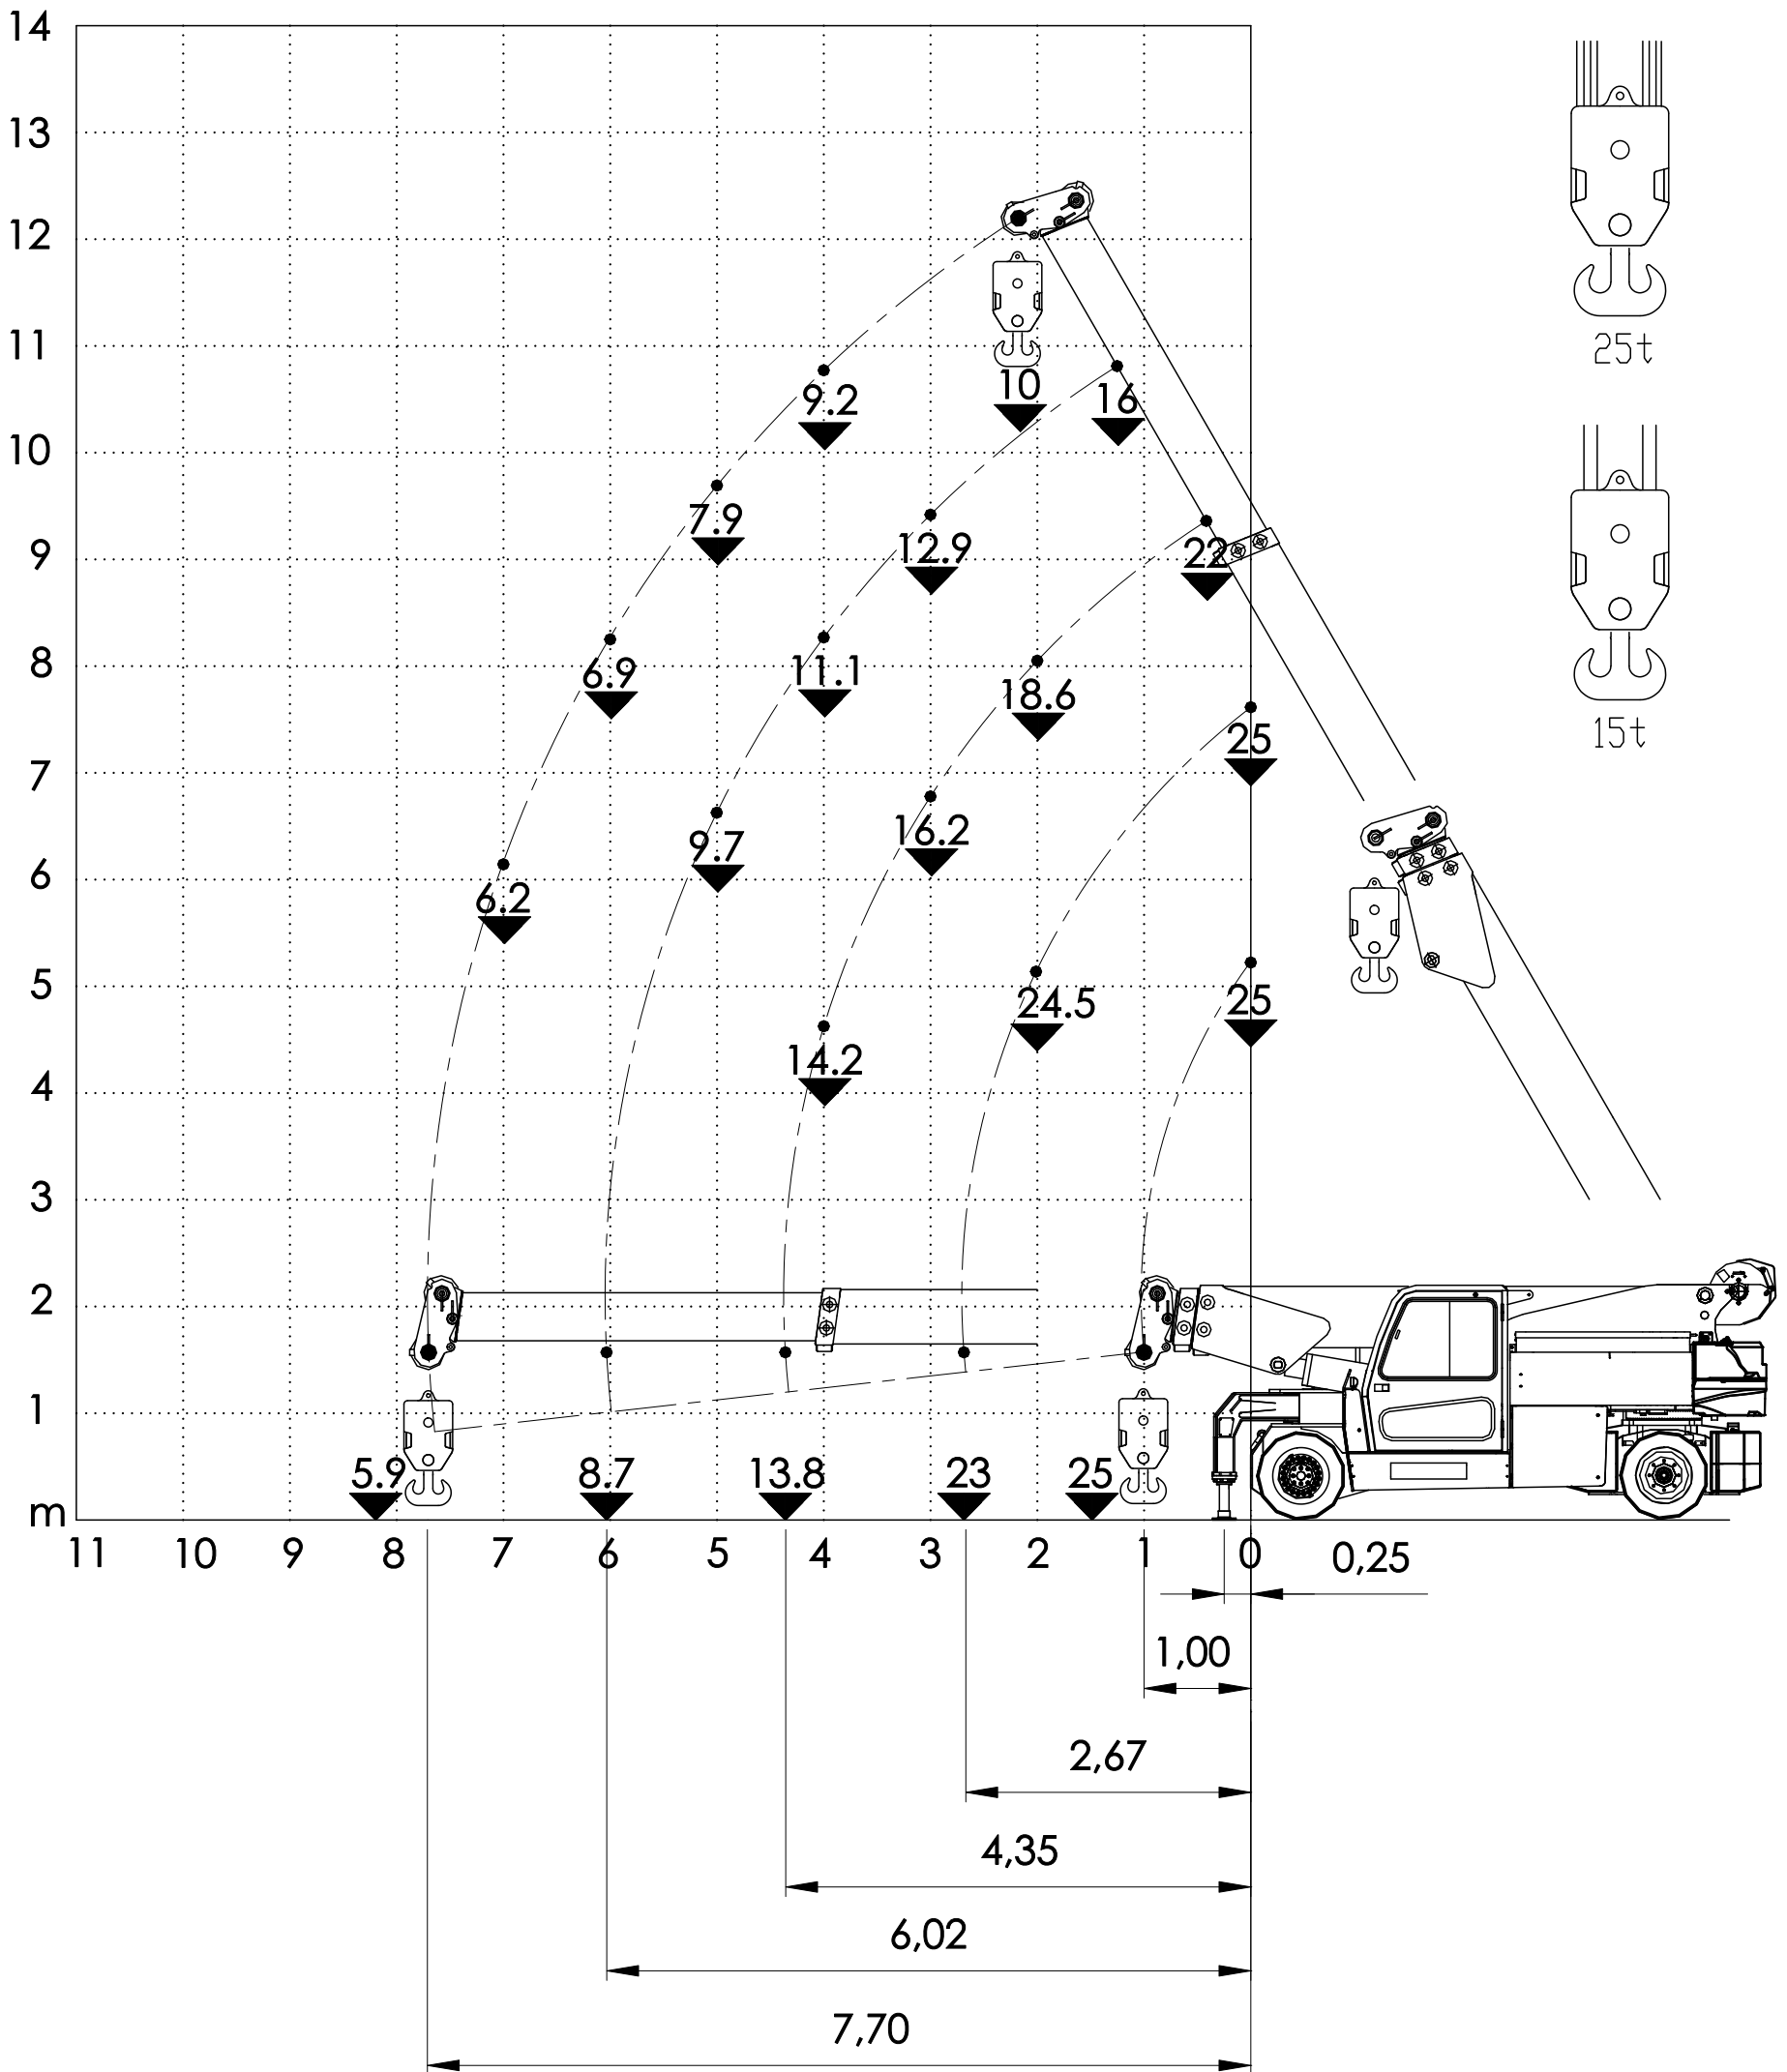

DIAGRAMMA DELLE PORTATE (t)
CAPACITY DIAGRAM (t)
TRAGLASTDIAGRAMM (t)
LASTENDIAGRAM (t)
TABLEAU DES CHARGES (t)
DIAGRAMA DE LAS CARGAS (t)

JMG

MC 250 Z1+Z2+Z3+Z4

Cod.: 090-DIA-03061
Scala: 1:90