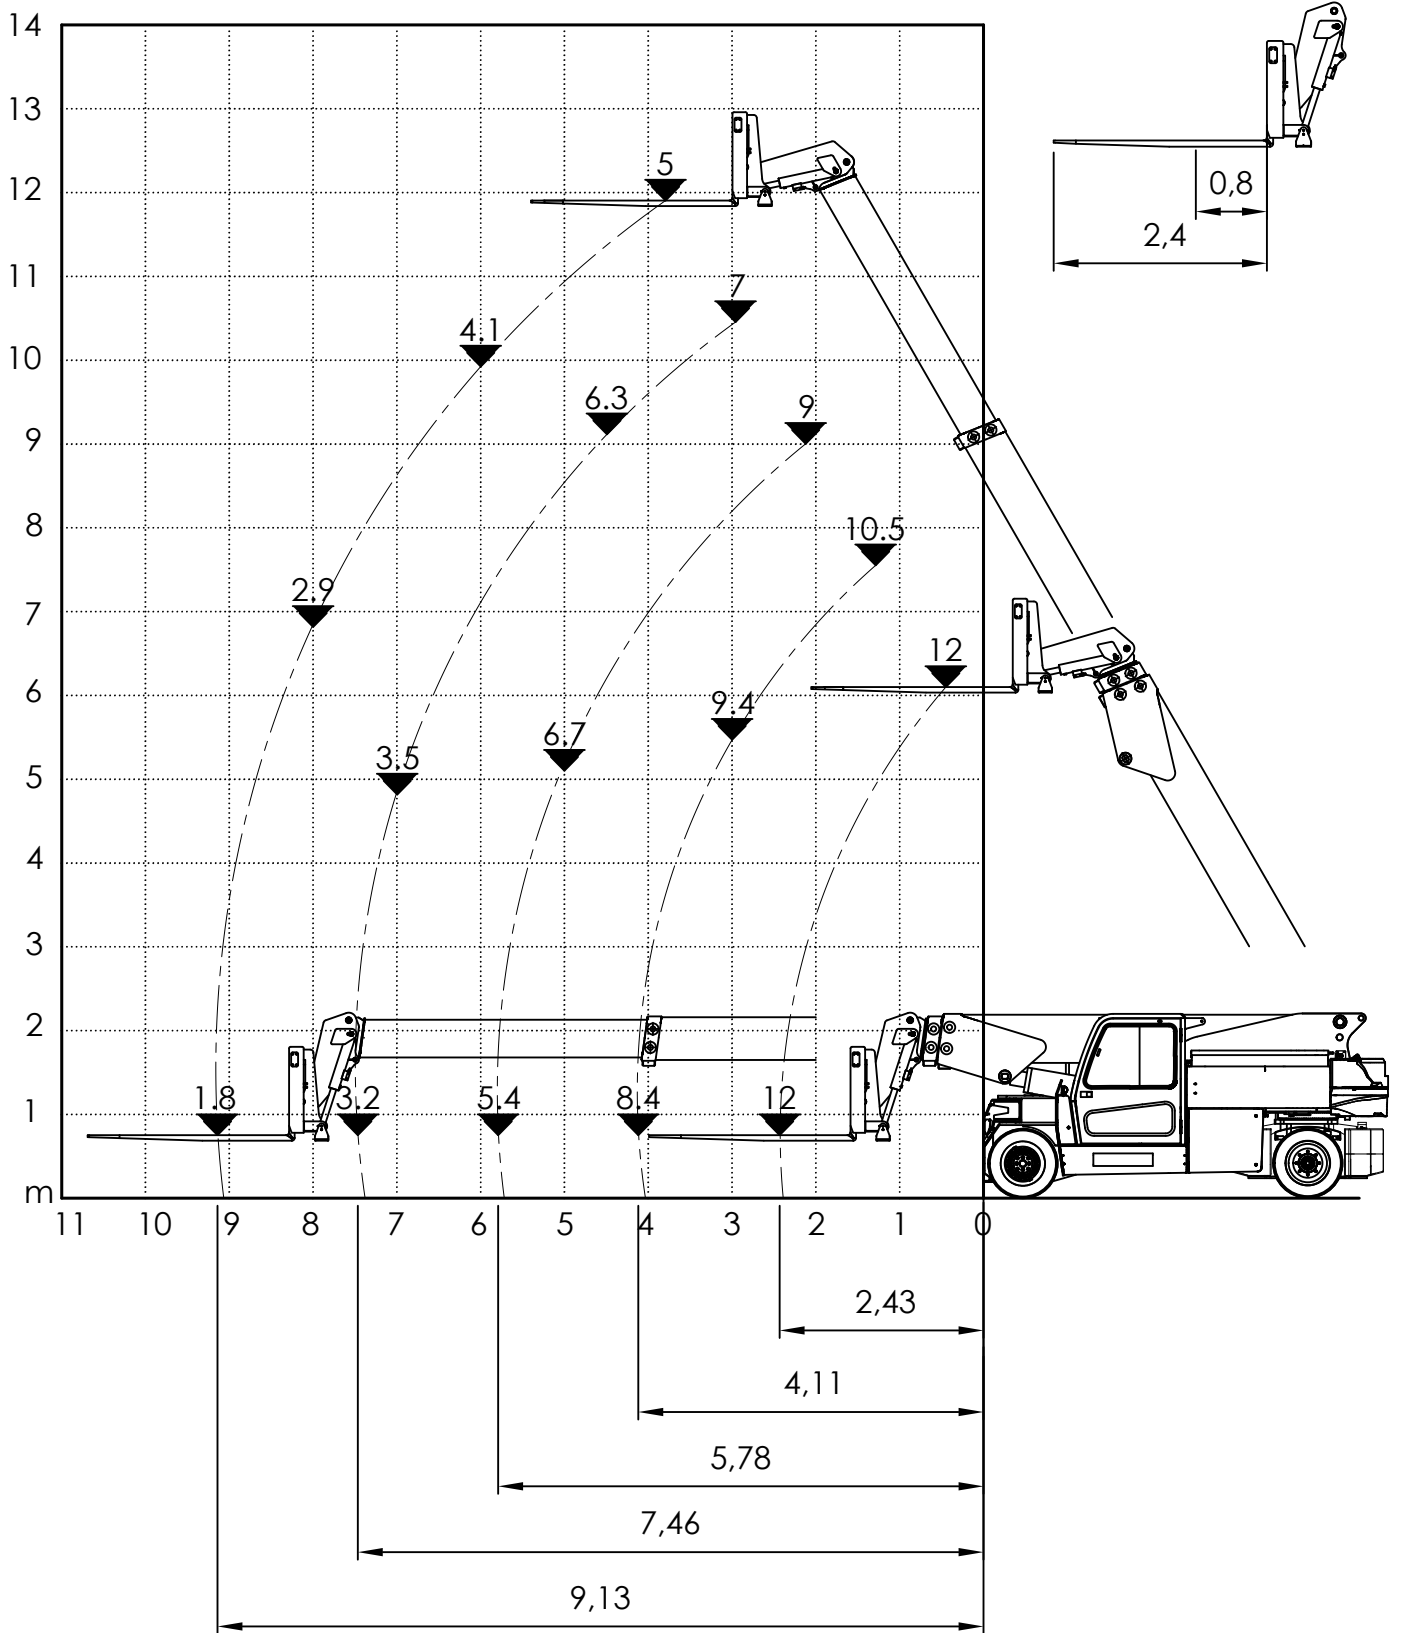

DIAGRAMMA DELLE PORTATE (t)
 CAPACITY DIAGRAM (t)
 TRAGLASTDIAGRAMM (t)
 LASTENDIAGRAM (t)
 TABLEAU DES CHARGES (t)
 DIAGRAMA DE LAS CARGAS (t)

JMG

MC 250

Cod.: 090-DIA-01936
 Scala: 1:80

DIAGRAMMA DELLE PORTATE (t)
 CAPACITY DIAGRAM (t)
 TRAGLASTDIAGRAMM (t)
 LASTENDIAGRAM (t)
 TABLEAU DES CHARGES (t)
 DIAGRAMA DE LAS CARGAS (t)