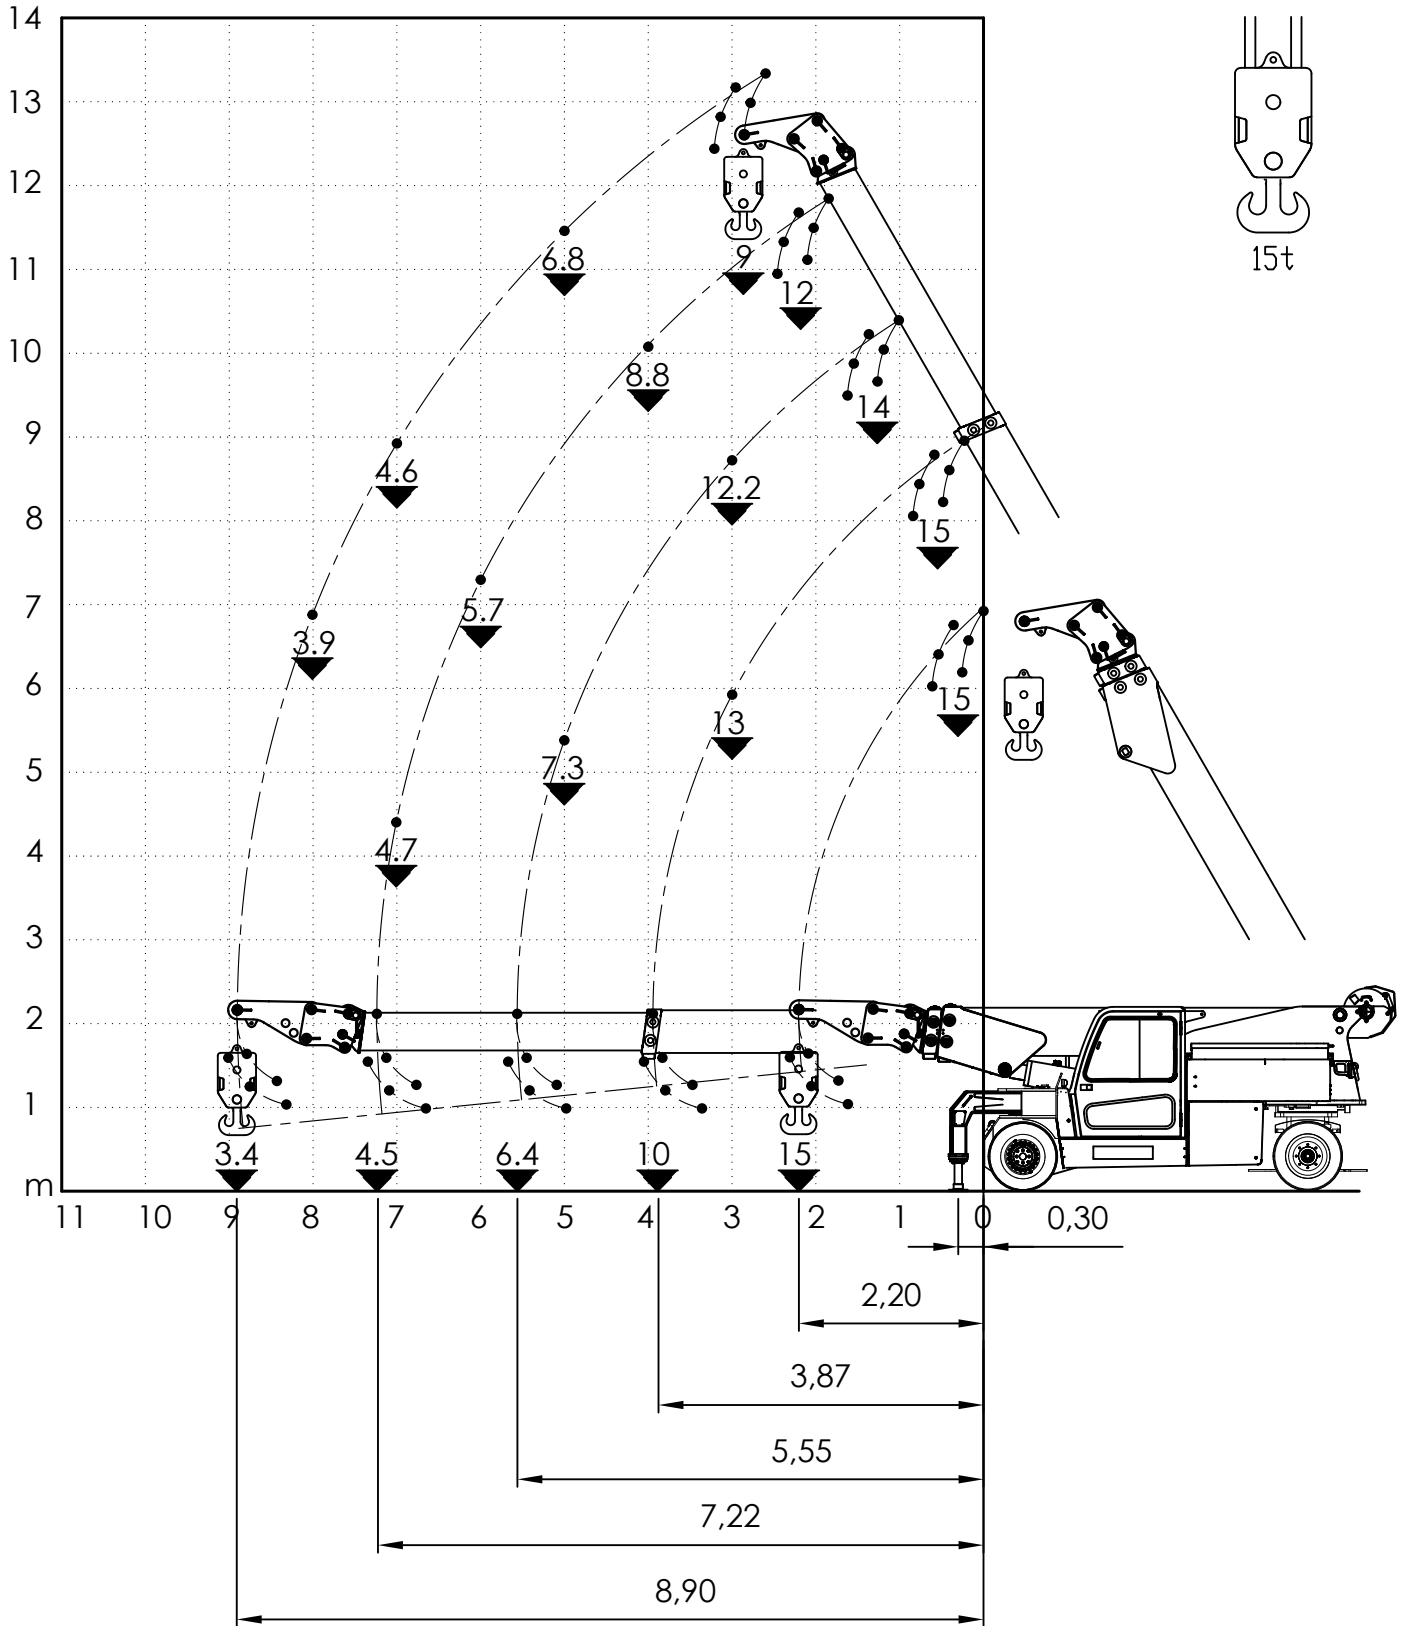

DIAGRAMMA DELLE PORTATE (t)
CAPACITY DIAGRAM (t)
TRAGLASTDIAGRAMM (t)
LASTENDIAGRAM (t)
TABLEAU DES CHARGES (t)
DIAGRAMA DE LAS CARGAS (t)

JMG

MC 250

Cod.: 090-DIA-01393
Scala: 1:90