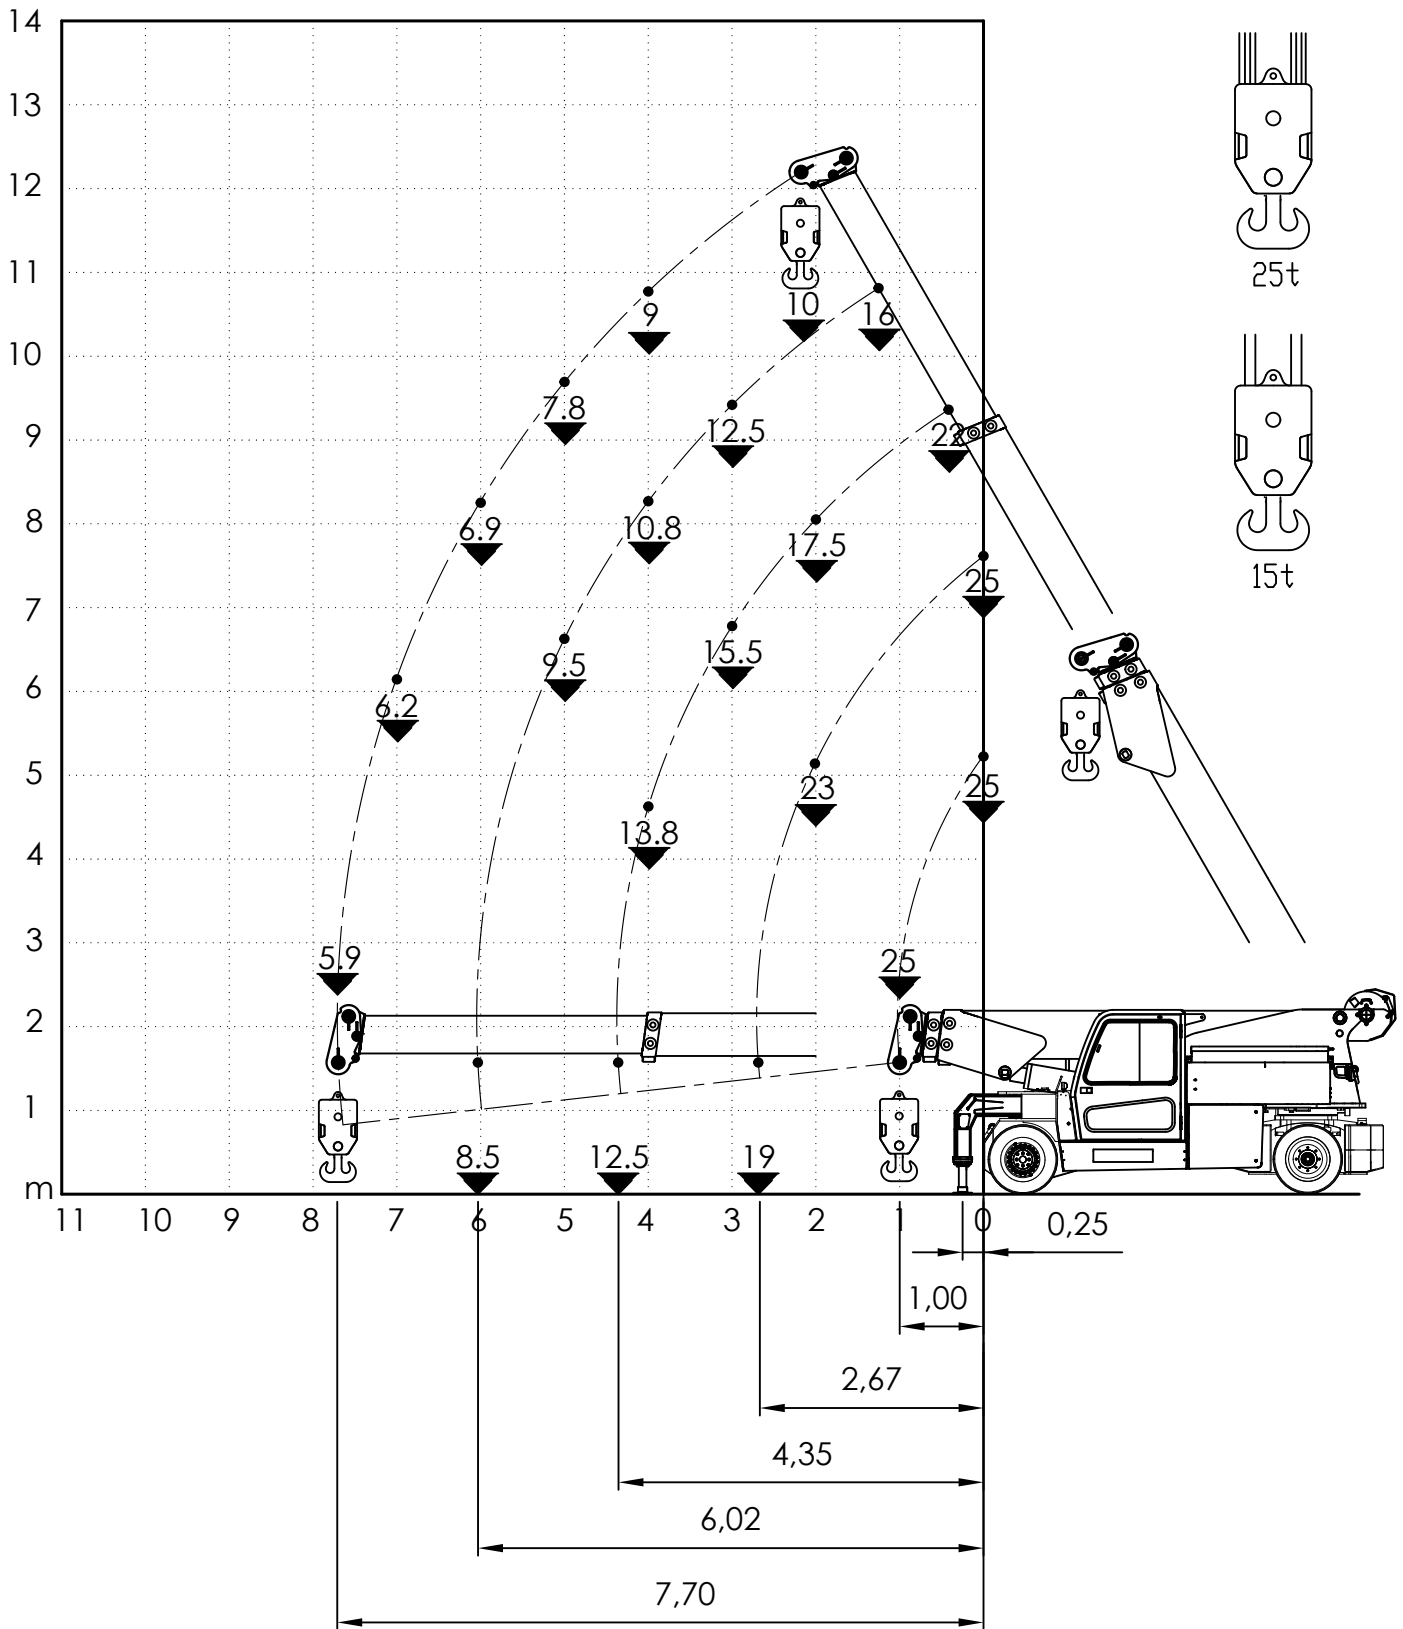

DIAGRAMMA DELLE PORTATE (t)
CAPACITY DIAGRAM (t)
TRAGLASTDIAGRAMM (t)
LASTENDIAGRAM (t)
TABLEAU DES CHARGES (t)
DIAGRAMA DE LAS CARGAS (t)

MC 250

Cod.: 090-DIA-01377
Scala: 1:90