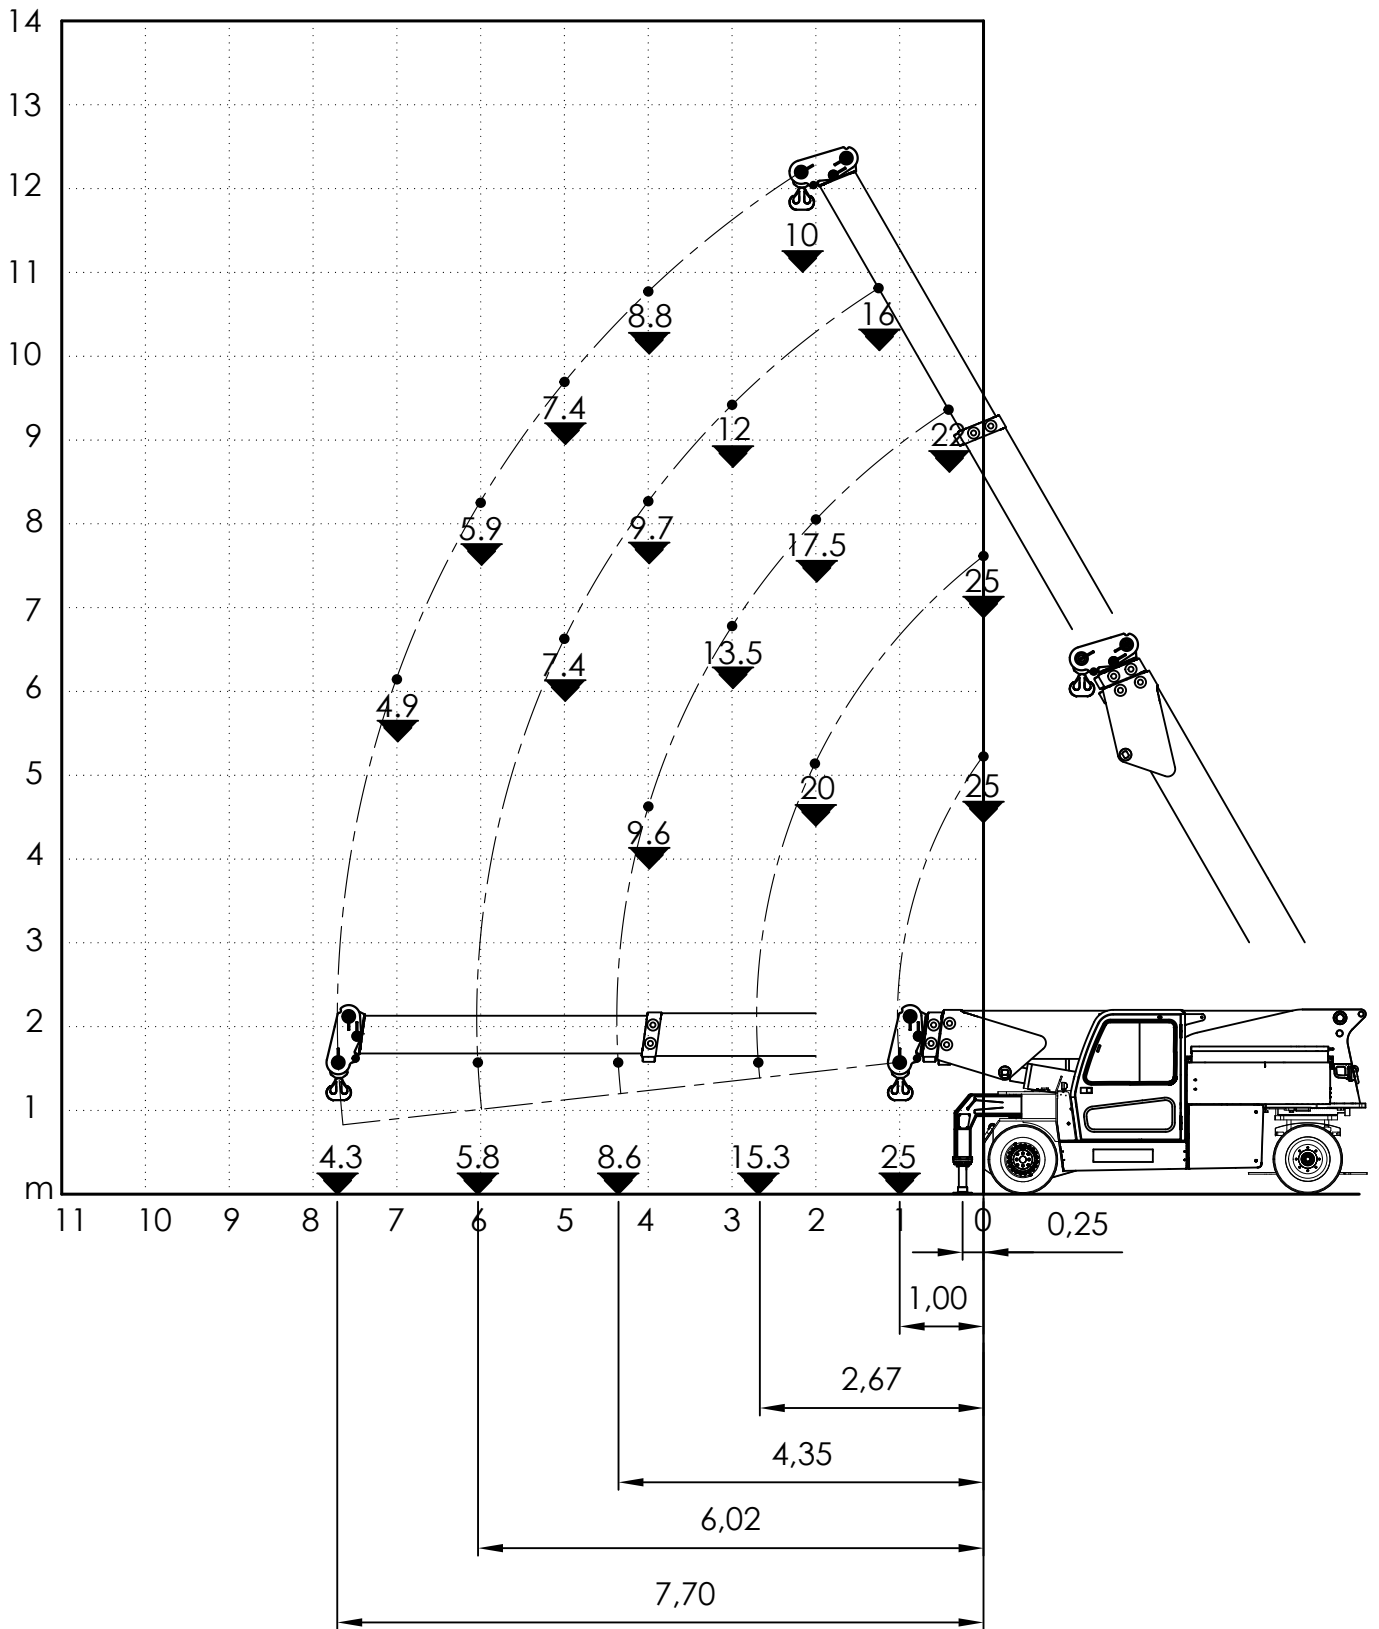

DIAGRAMMA DELLE PORTATE (t)
CAPACITY DIAGRAM (t)
TRAGLASTDIAGRAMM (t)
LASTENDIAGRAM (t)
TABLEAU DES CHARGES (t)
DIAGRAMA DE LAS CARGAS (t)

MC 250

Cod.: 090-DIA-00689
Scala: 1:90