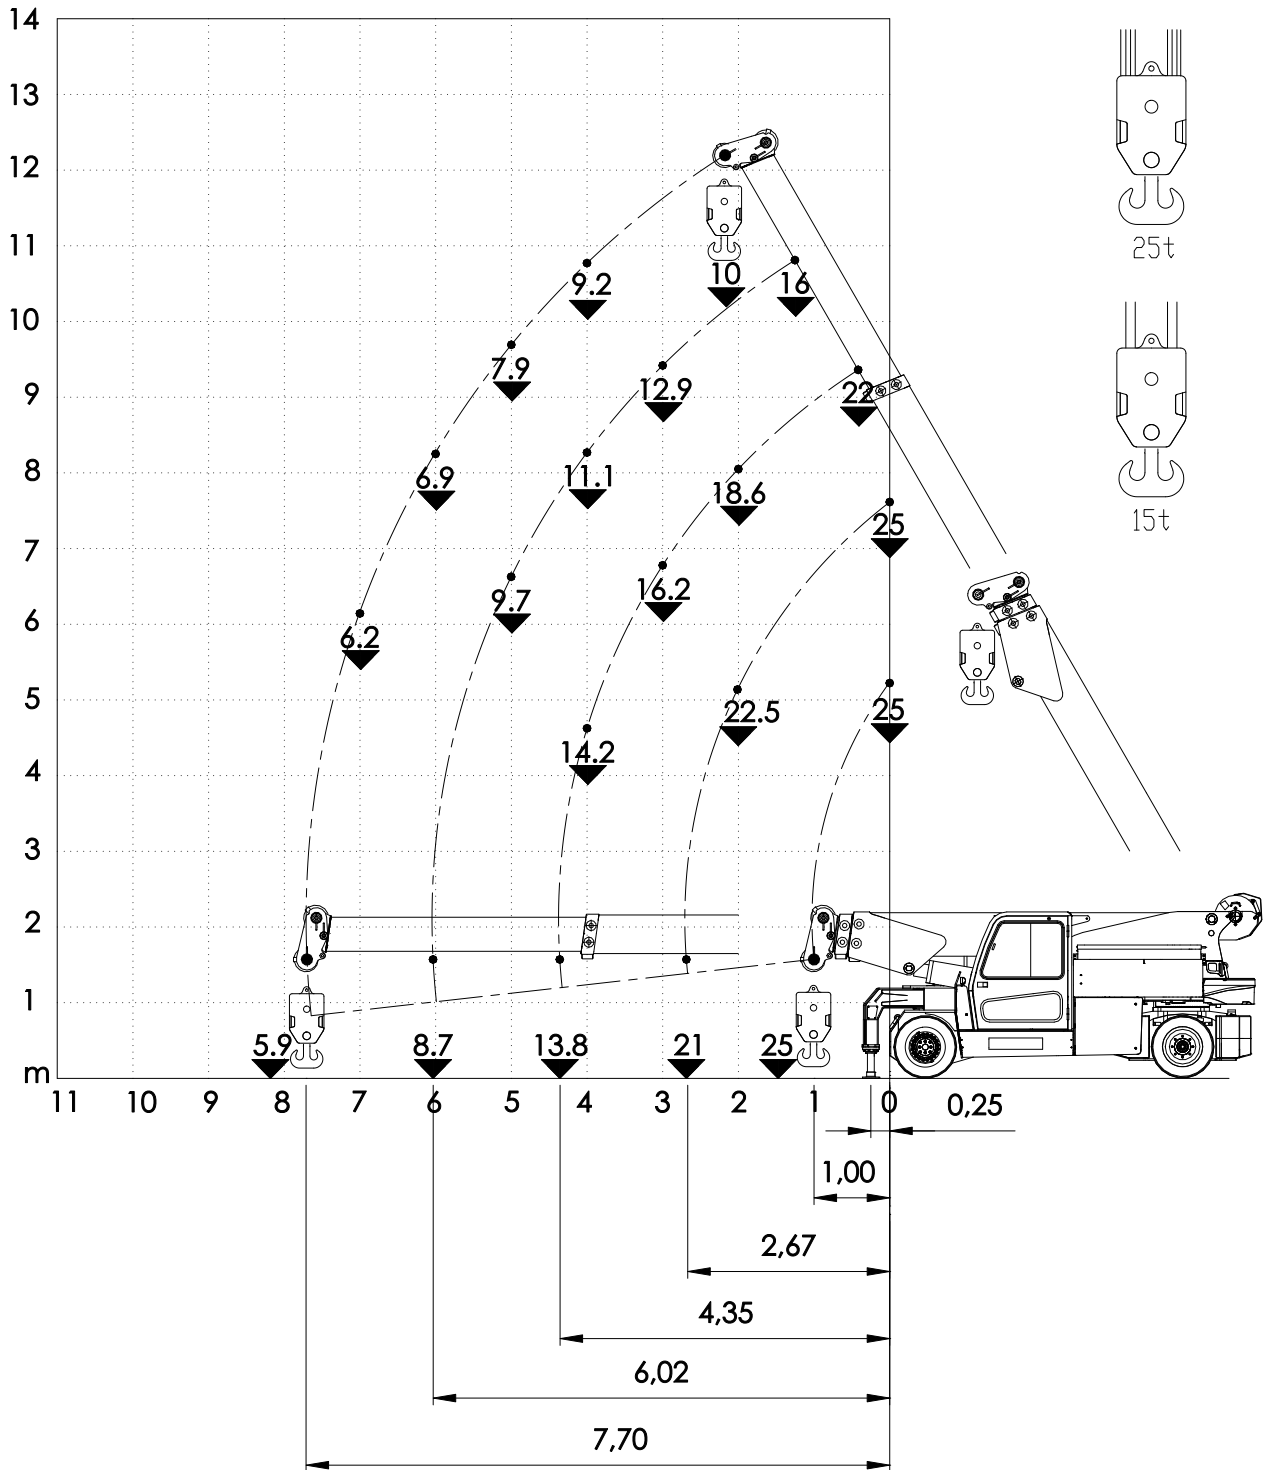

DIAGRAMMA DELLE PORTATE (t)
CAPACITY DIAGRAM (t)
TRAGLASTDIAGRAMM (t)
LASTENDIAGRAM (t)
TABLEAU DES CHARGES (t)
DIAGRAMA DE LAS CARGAS (t)

JMG

MC 250 Z1+Z2+Z3

Cod.: 090-DIA-03062
Scala: 1:90