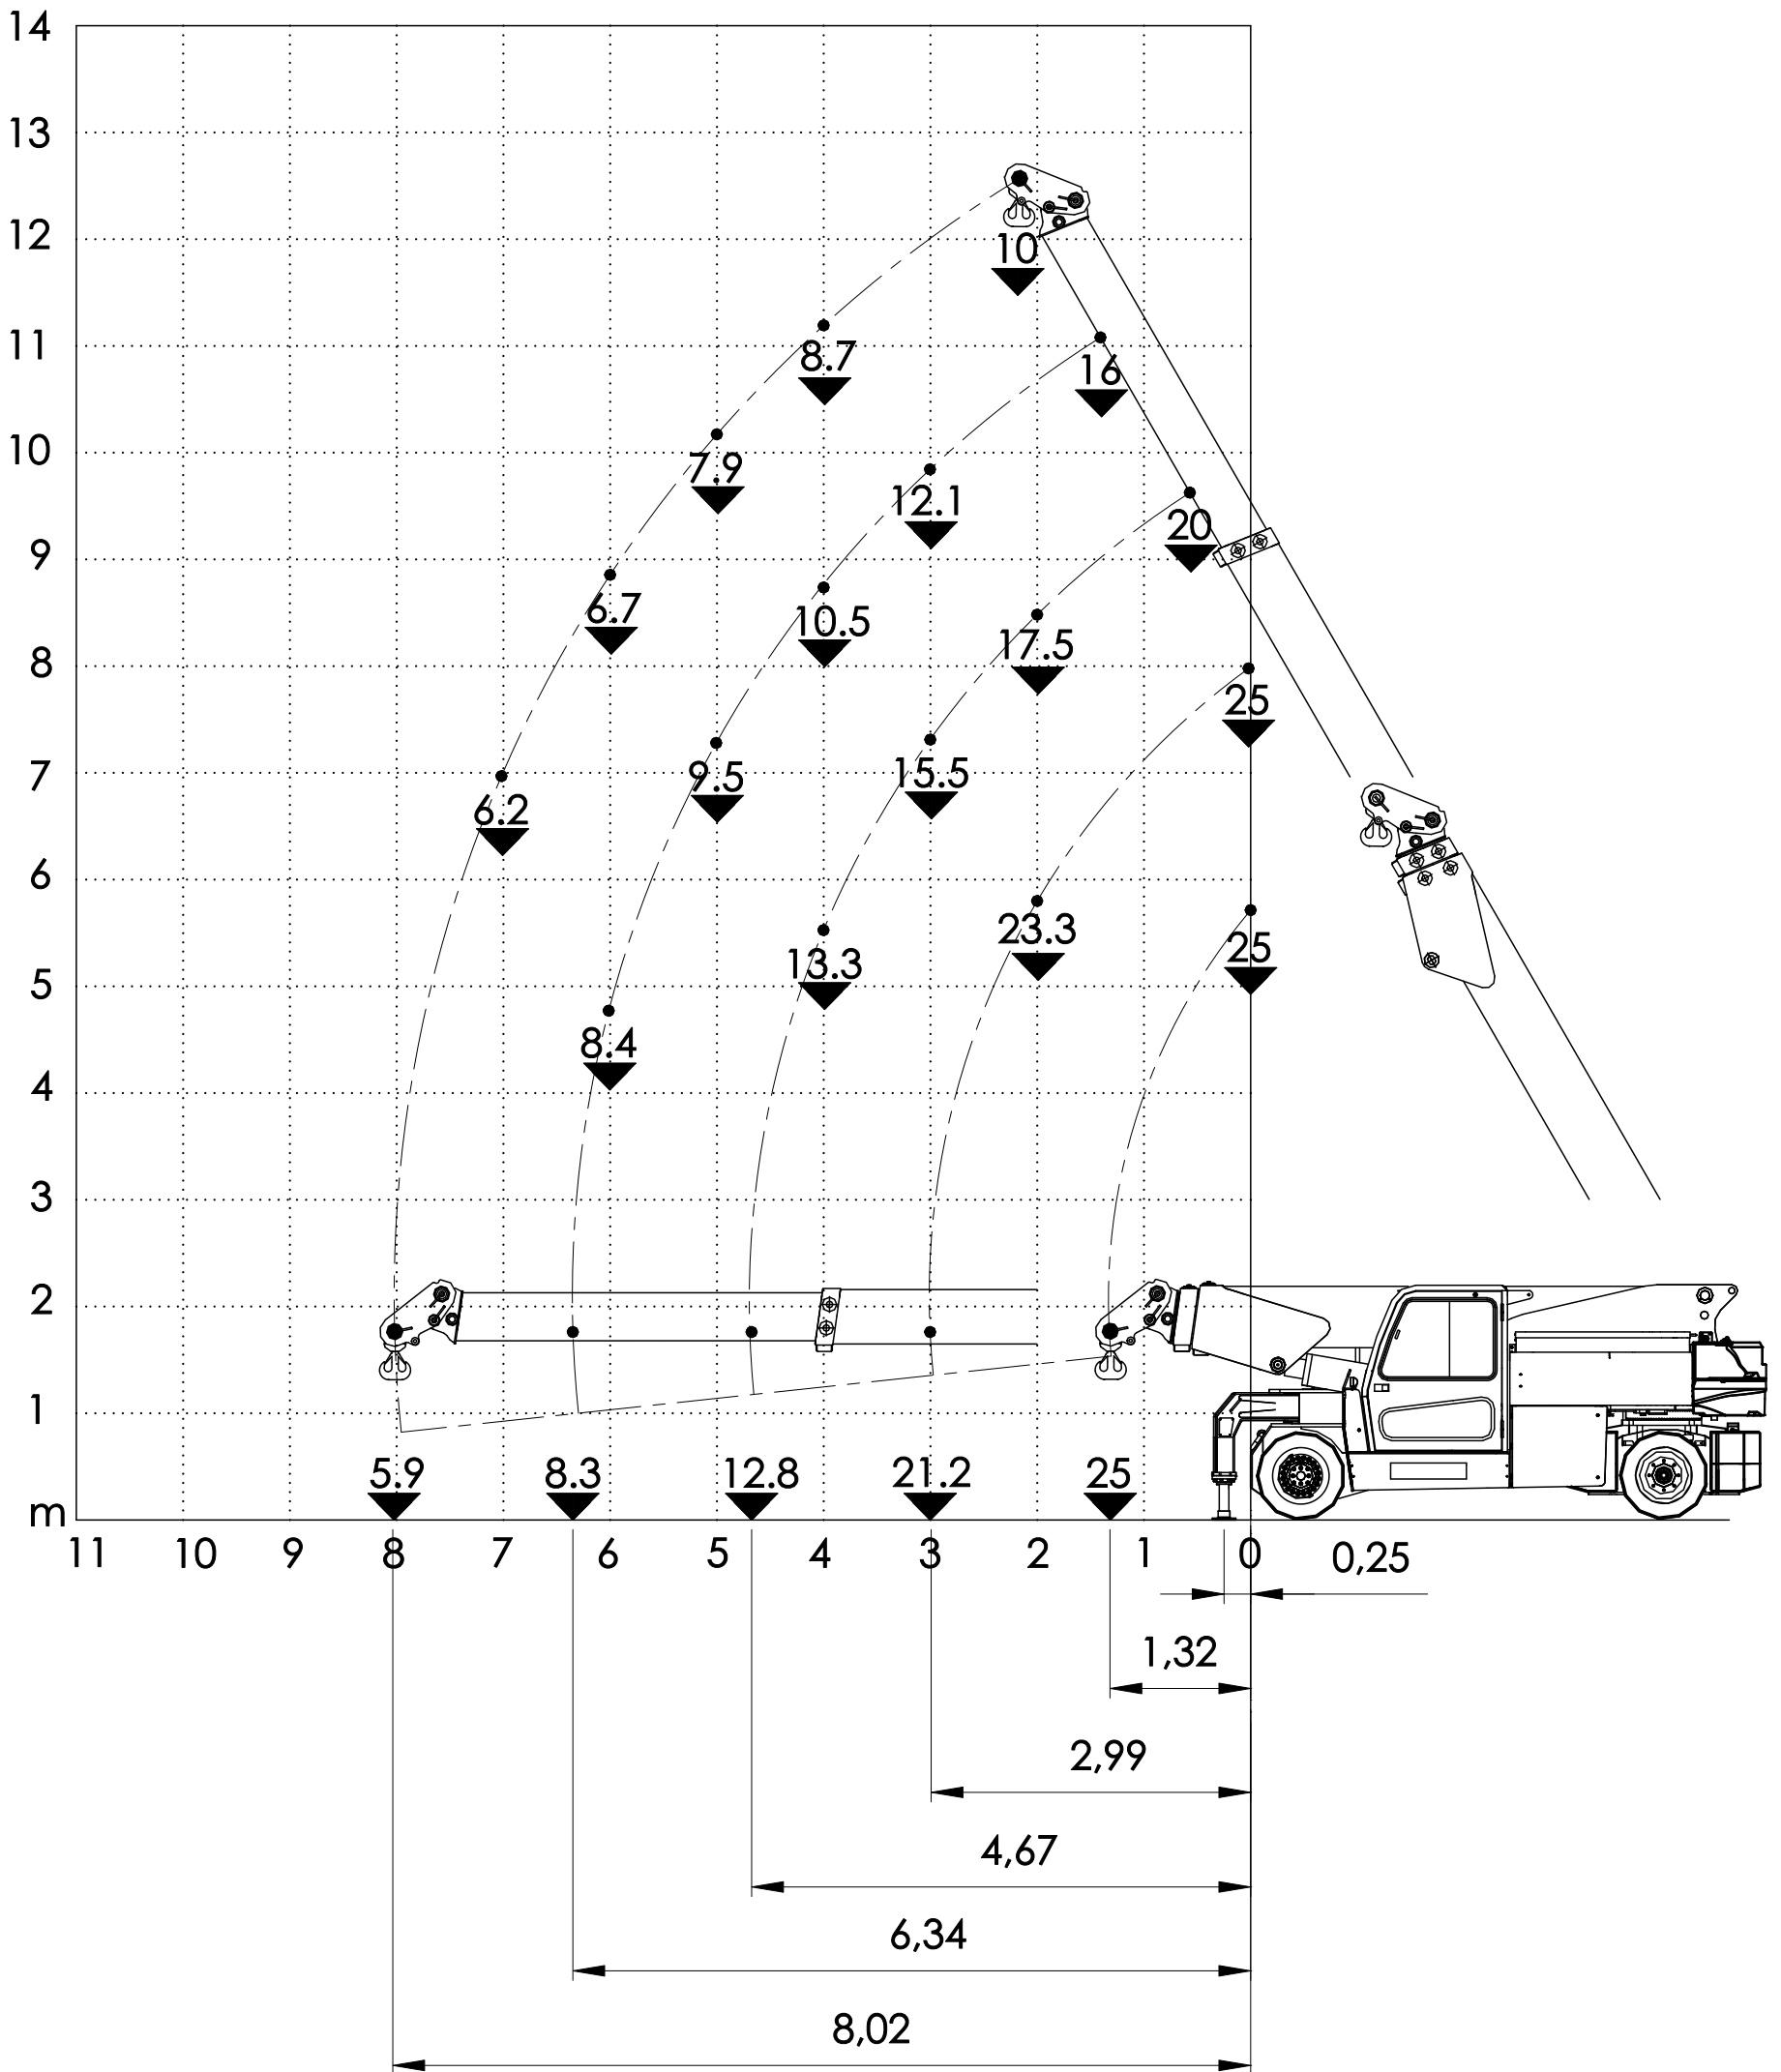

DIAGRAMMA DELLE PORTATE (t)
CAPACITY DIAGRAM (t)
TRAGLASTDIAGRAMM (t)
LASTENDIAGRAM (t)
TABLEAU DES CHARGES (t)
DIAGRAMA DE LAS CARGAS (t)

JMG

MC 250

Z1+Z2+Z3+Z4

Cod.: 090-DIA-03031
Scala: 1:90