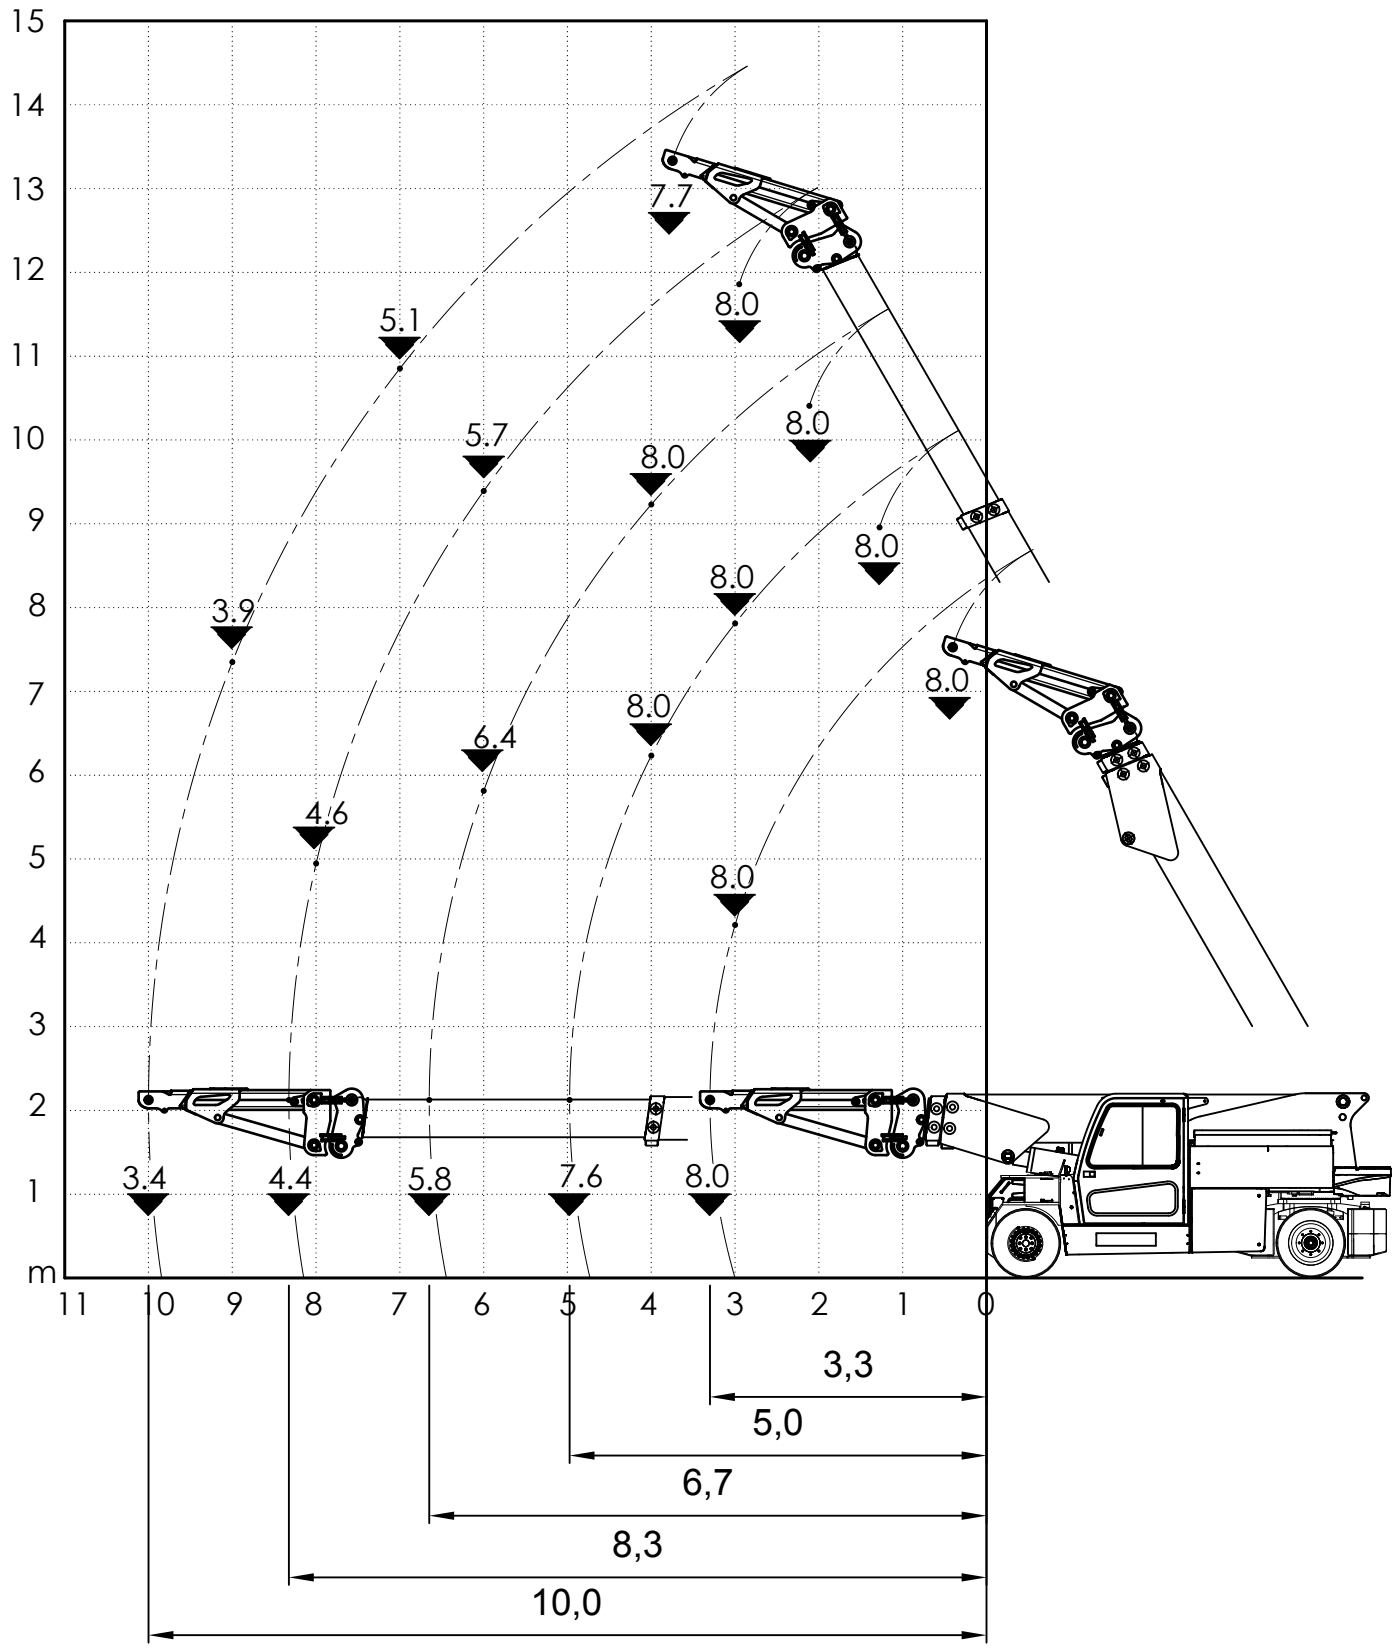

DIAGRAMMA DELLE PORTATE (t)
CAPACITY DIAGRAM (t)
TRAGLASTDIAGRAMM (t)
LASTENDIAGRAM (t)
TABLEAU DES CHARGES (t)
DIAGRAMA DE LAS CARGAS (t)

MC 250 Z1+Z2+Z3

Cod.: 090-DIA-03795
Scala: 1:90