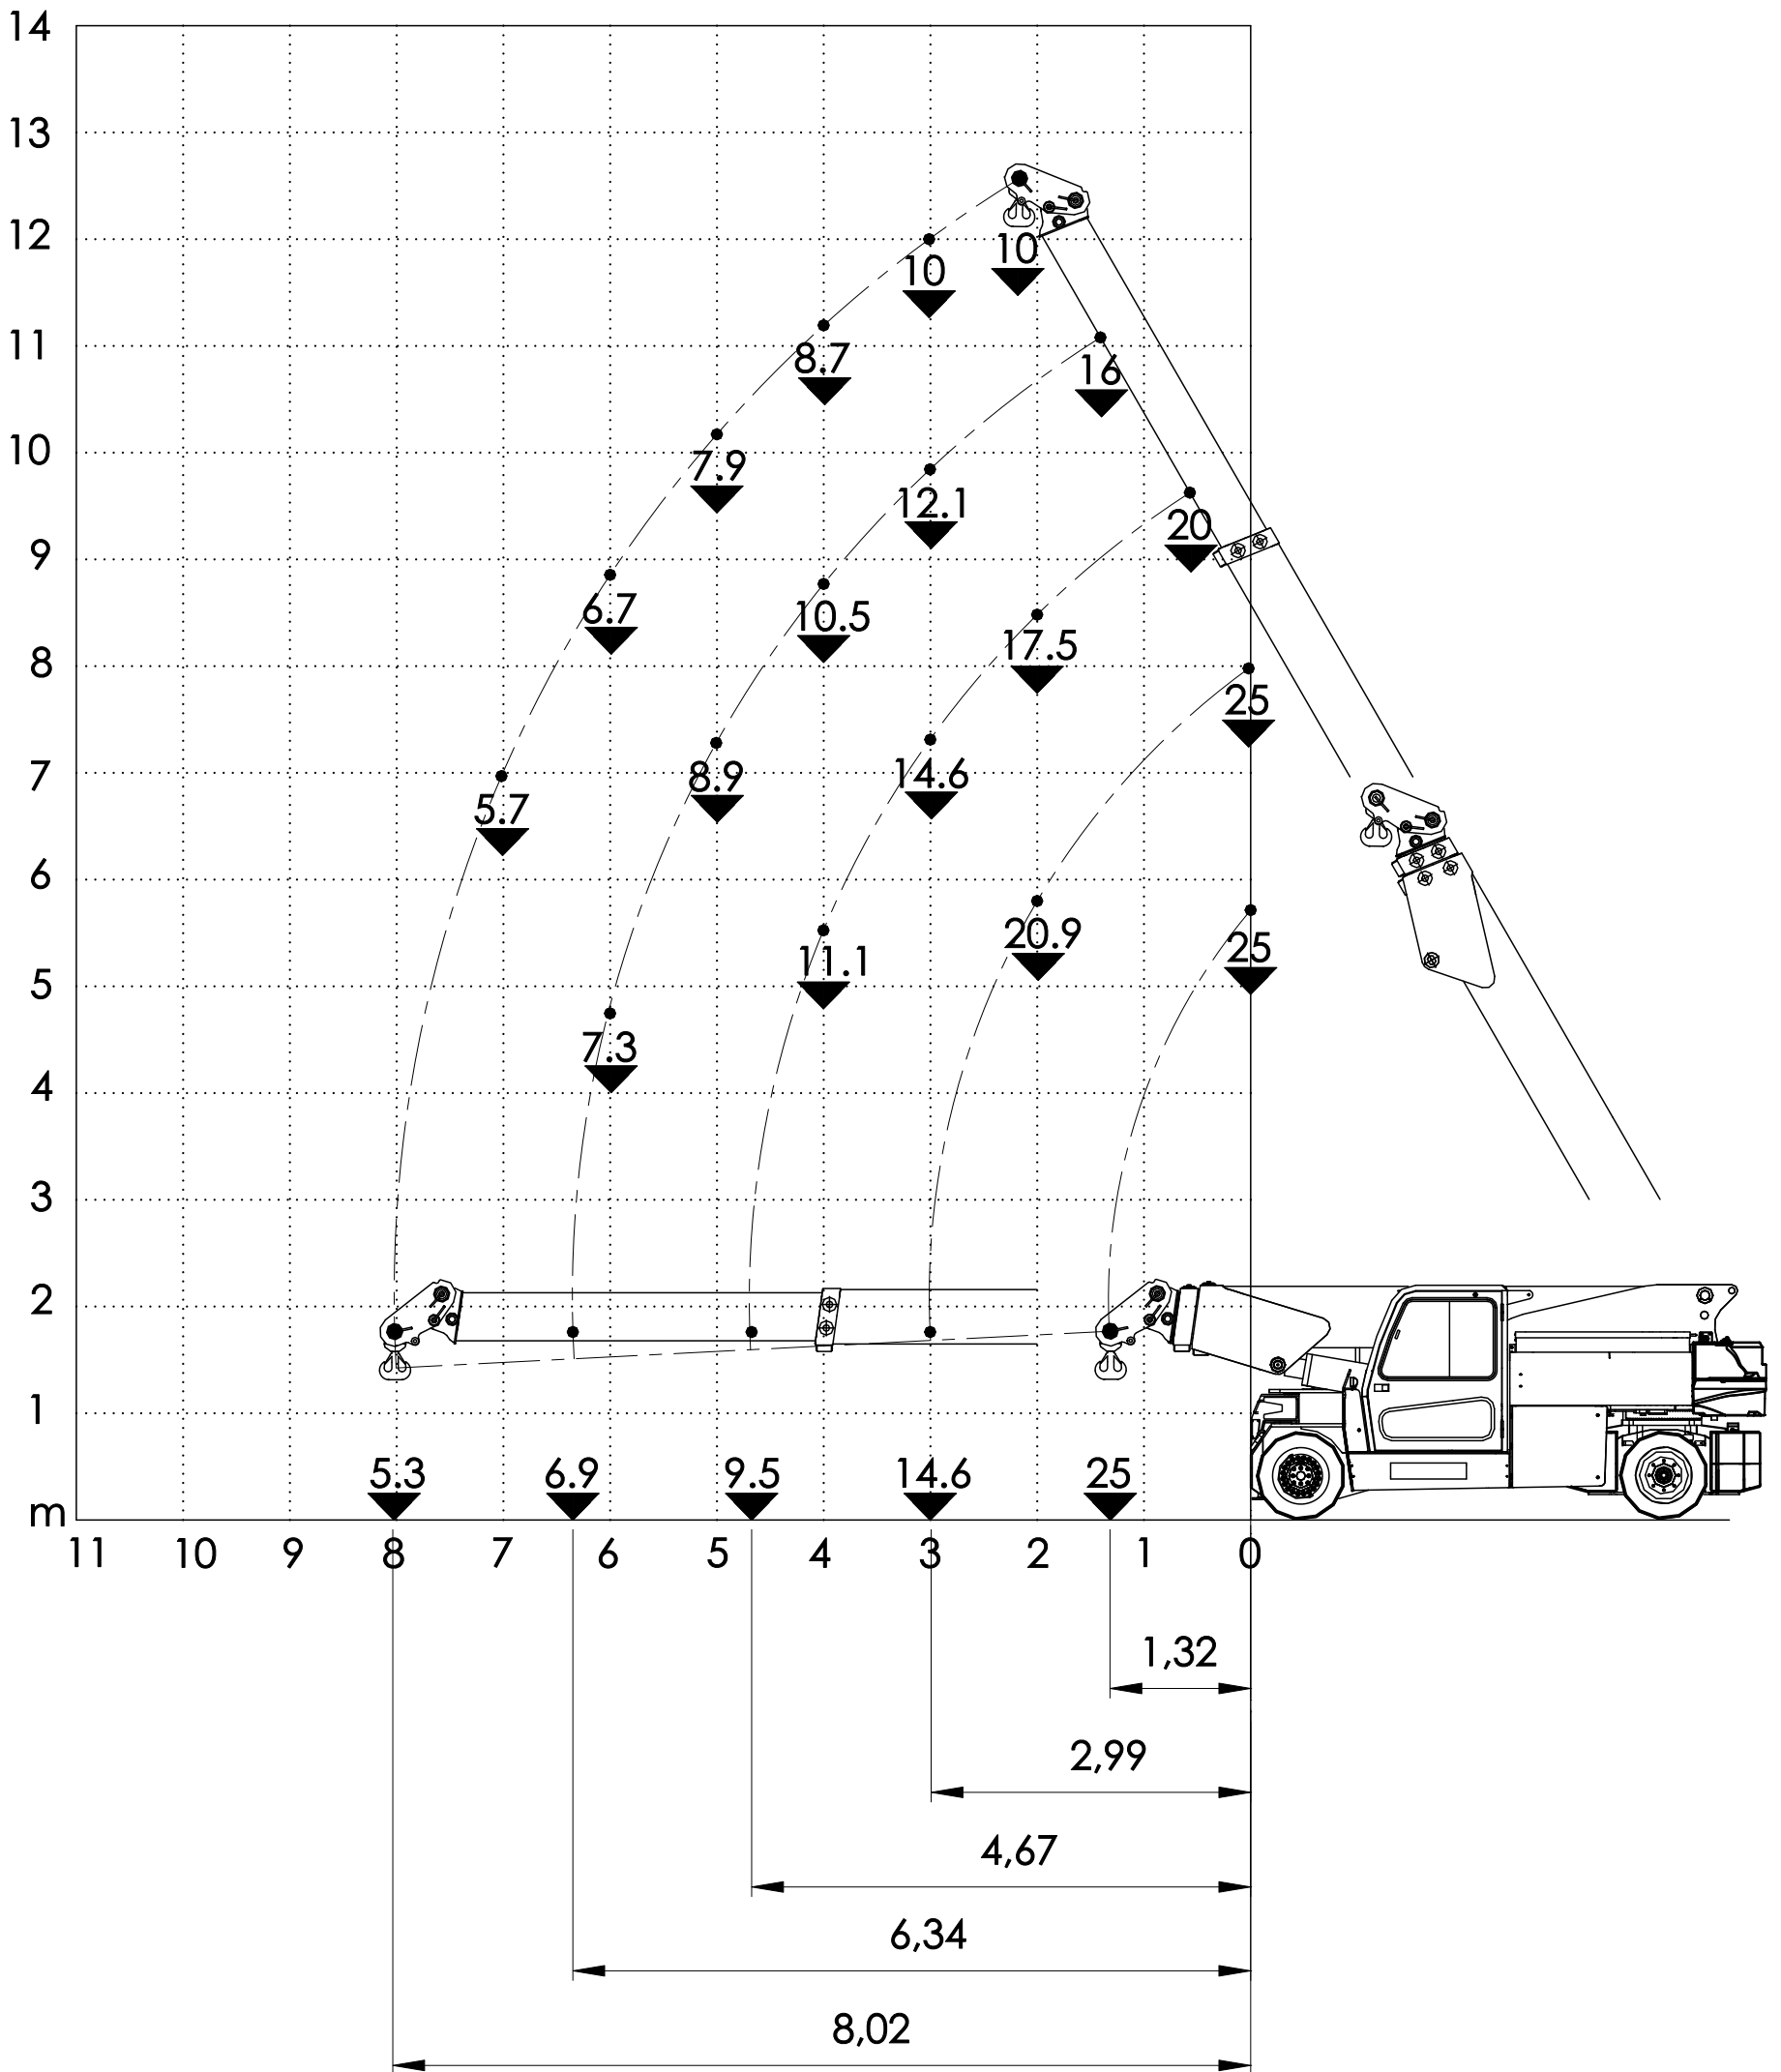

DIAGRAMMA DELLE PORTATE (t)
CAPACITY DIAGRAM (t)
TRAGLASTDIAGRAMM (t)
LASTENDIAGRAM (t)
TABLEAU DES CHARGES (t)
DIAGRAMA DE LAS CARGAS (t)

JMG

MC 250 Z1+Z2+Z3+Z4

Cod.: 090-DIA-03029
Scala: 1:90