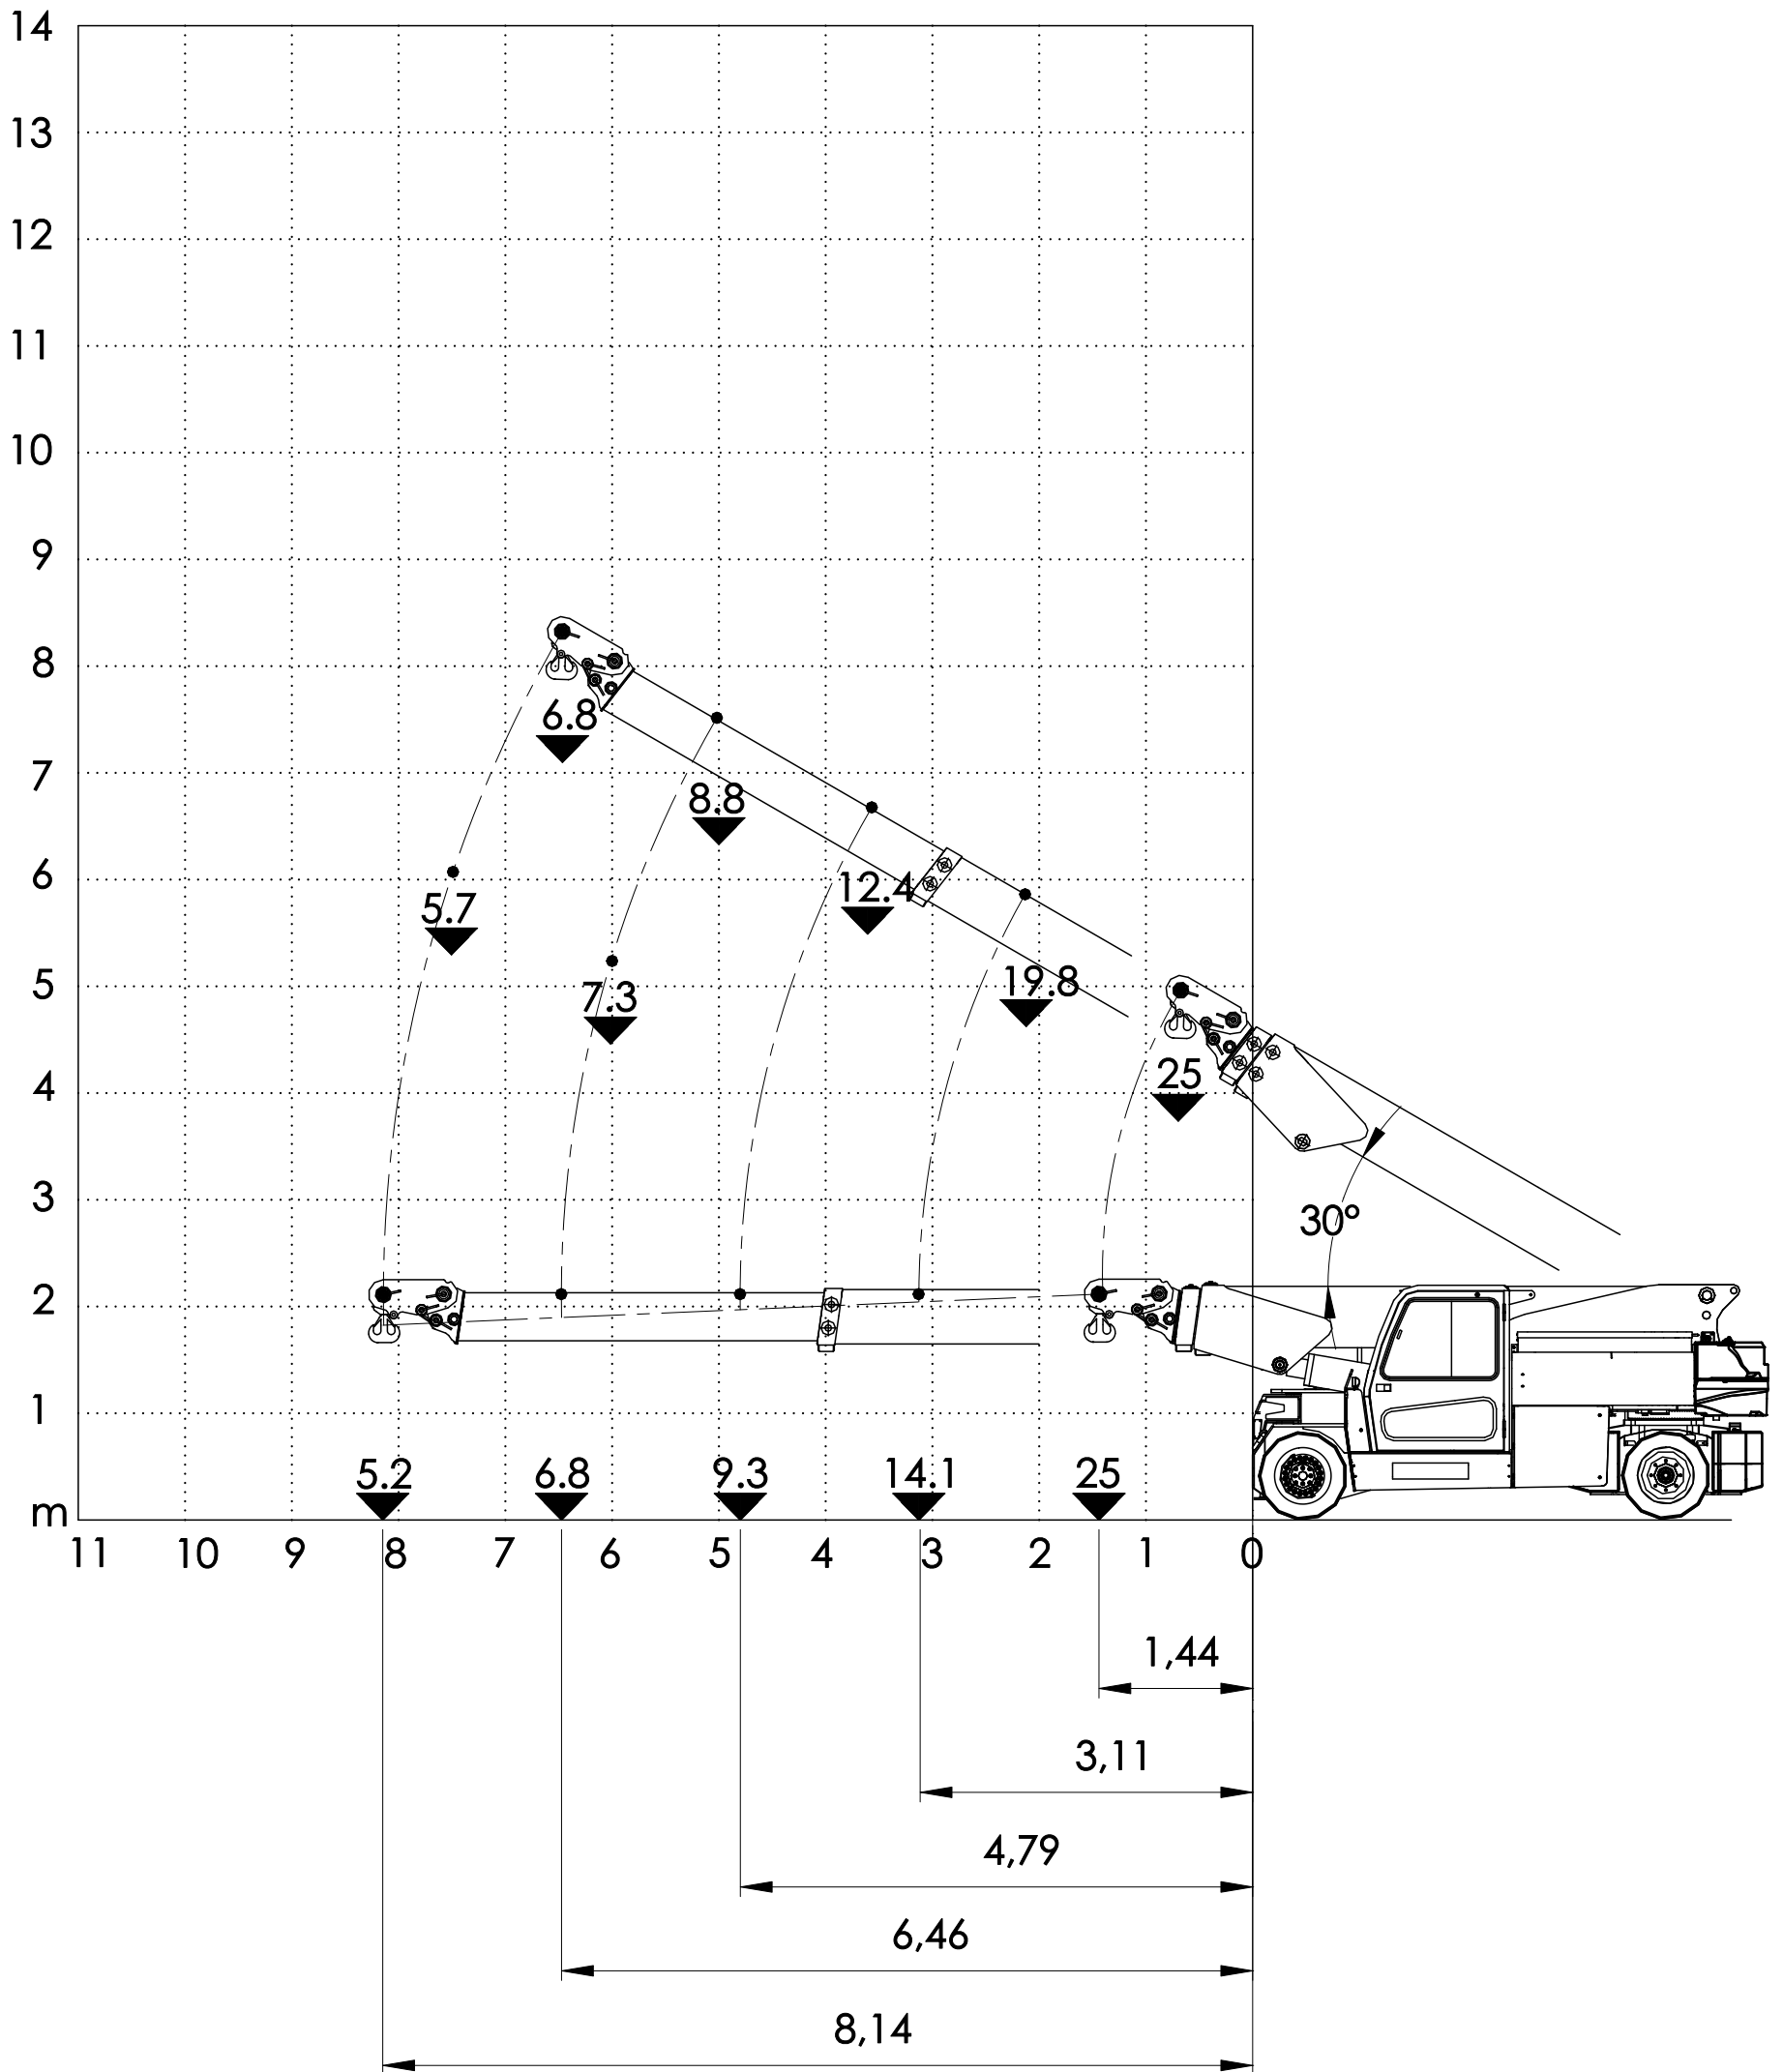

DIAGRAMMA DELLE PORTATE (t)
CAPACITY DIAGRAM (t)
TRAGLASTDIAGRAMM (t)
LASTENDIAGRAM (t)
TABLEAU DES CHARGES (t)
DIAGRAMA DE LAS CARGAS (t)

JMG

MC 250 Z1+Z2+Z3+Z4

Cod.: 090-DIA-03035
Scala: 1:90