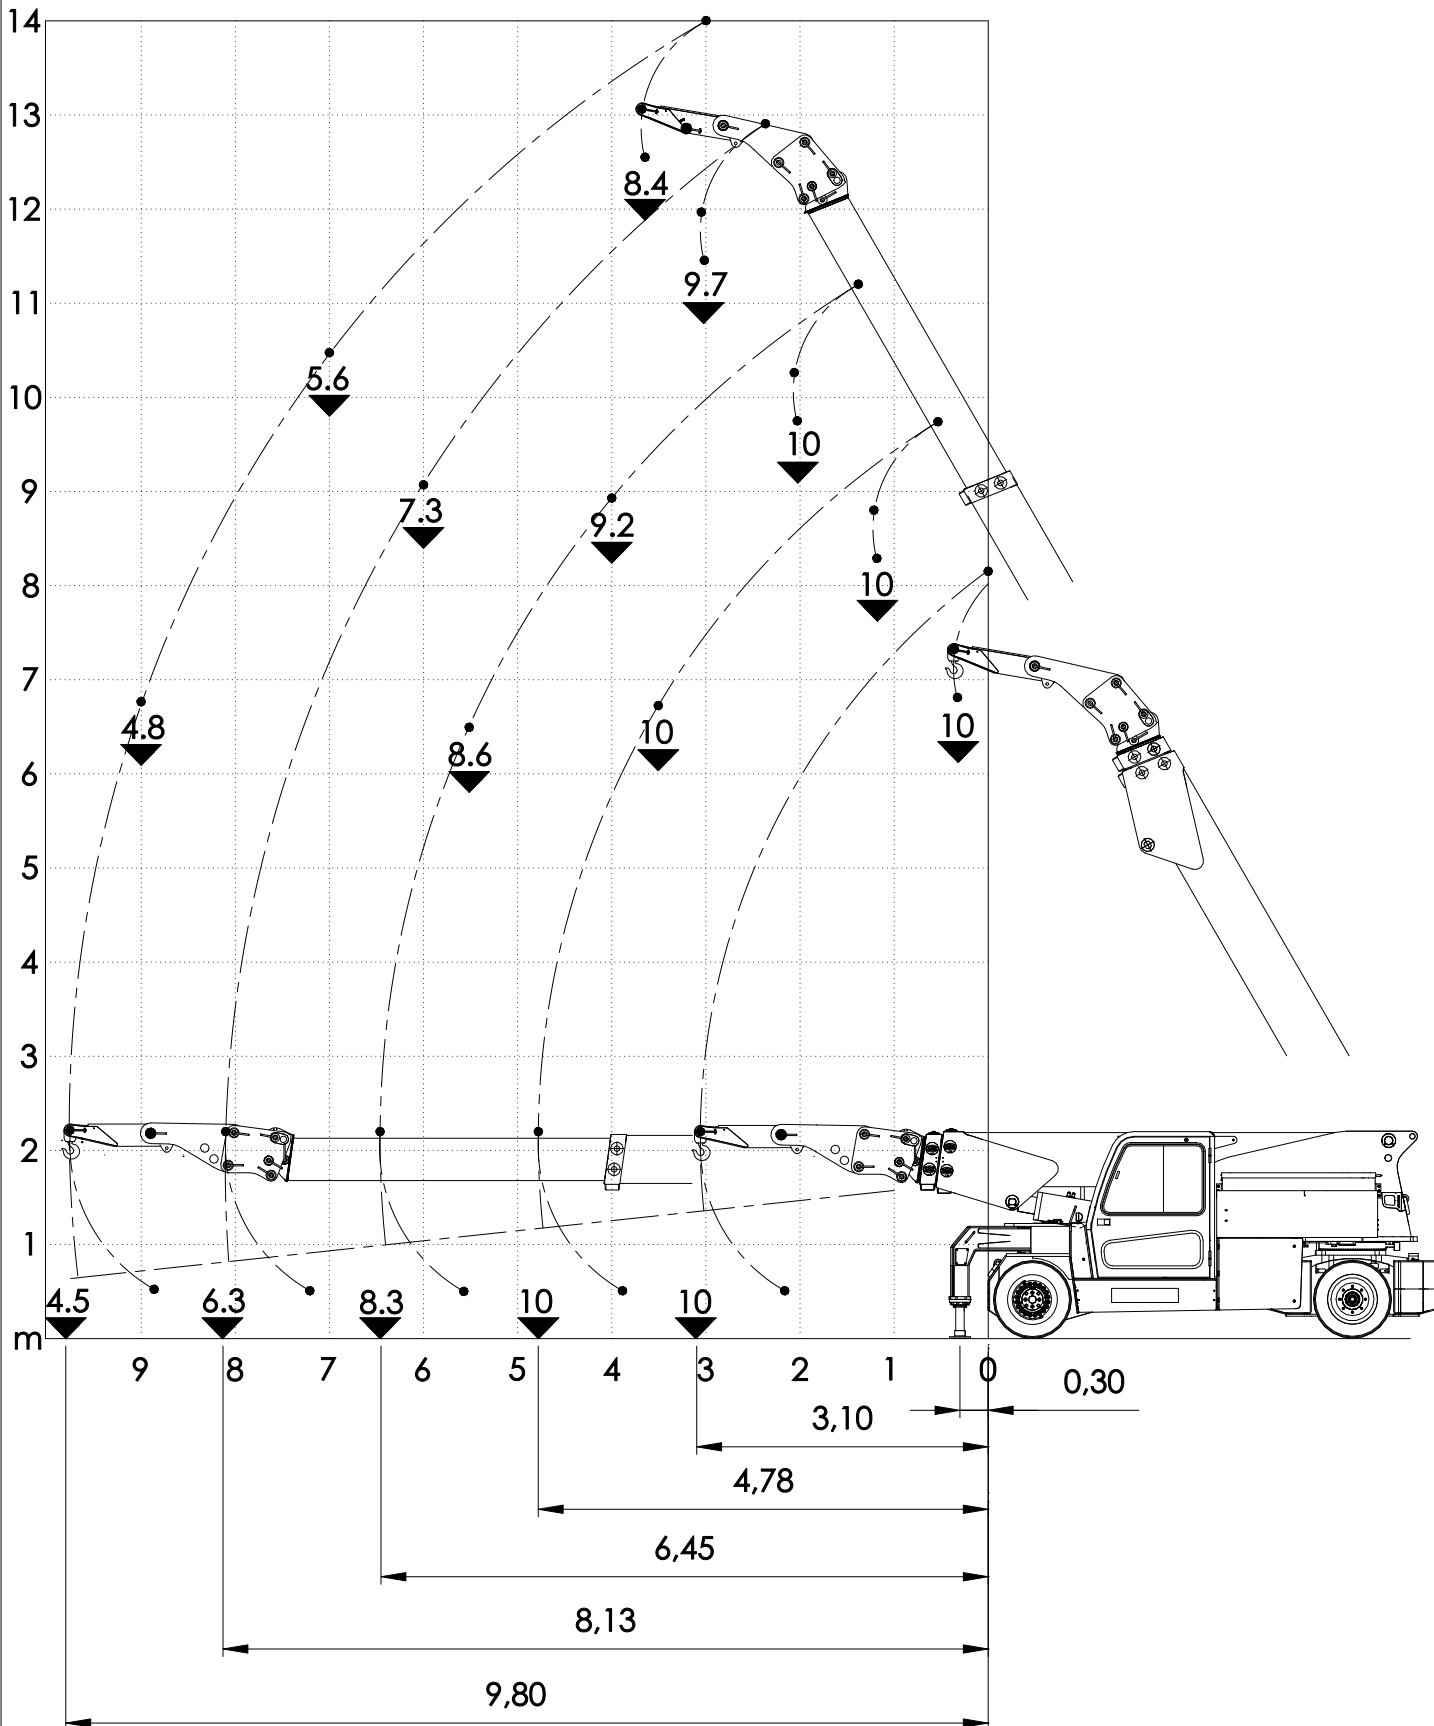

DIAGRAMMA DELLE PORTATE (t)
CAPACITY DIAGRAM (t)
TRAGLASTDIAGRAMM (t)
LASTENDIAGRAM (t)
TABLEAU DES CHARGES (t)
DIAGRAMA DE LAS CARGAS (t)

JMG

MC 250

Cod.: 090-DIA-01927
Scala: 1:80