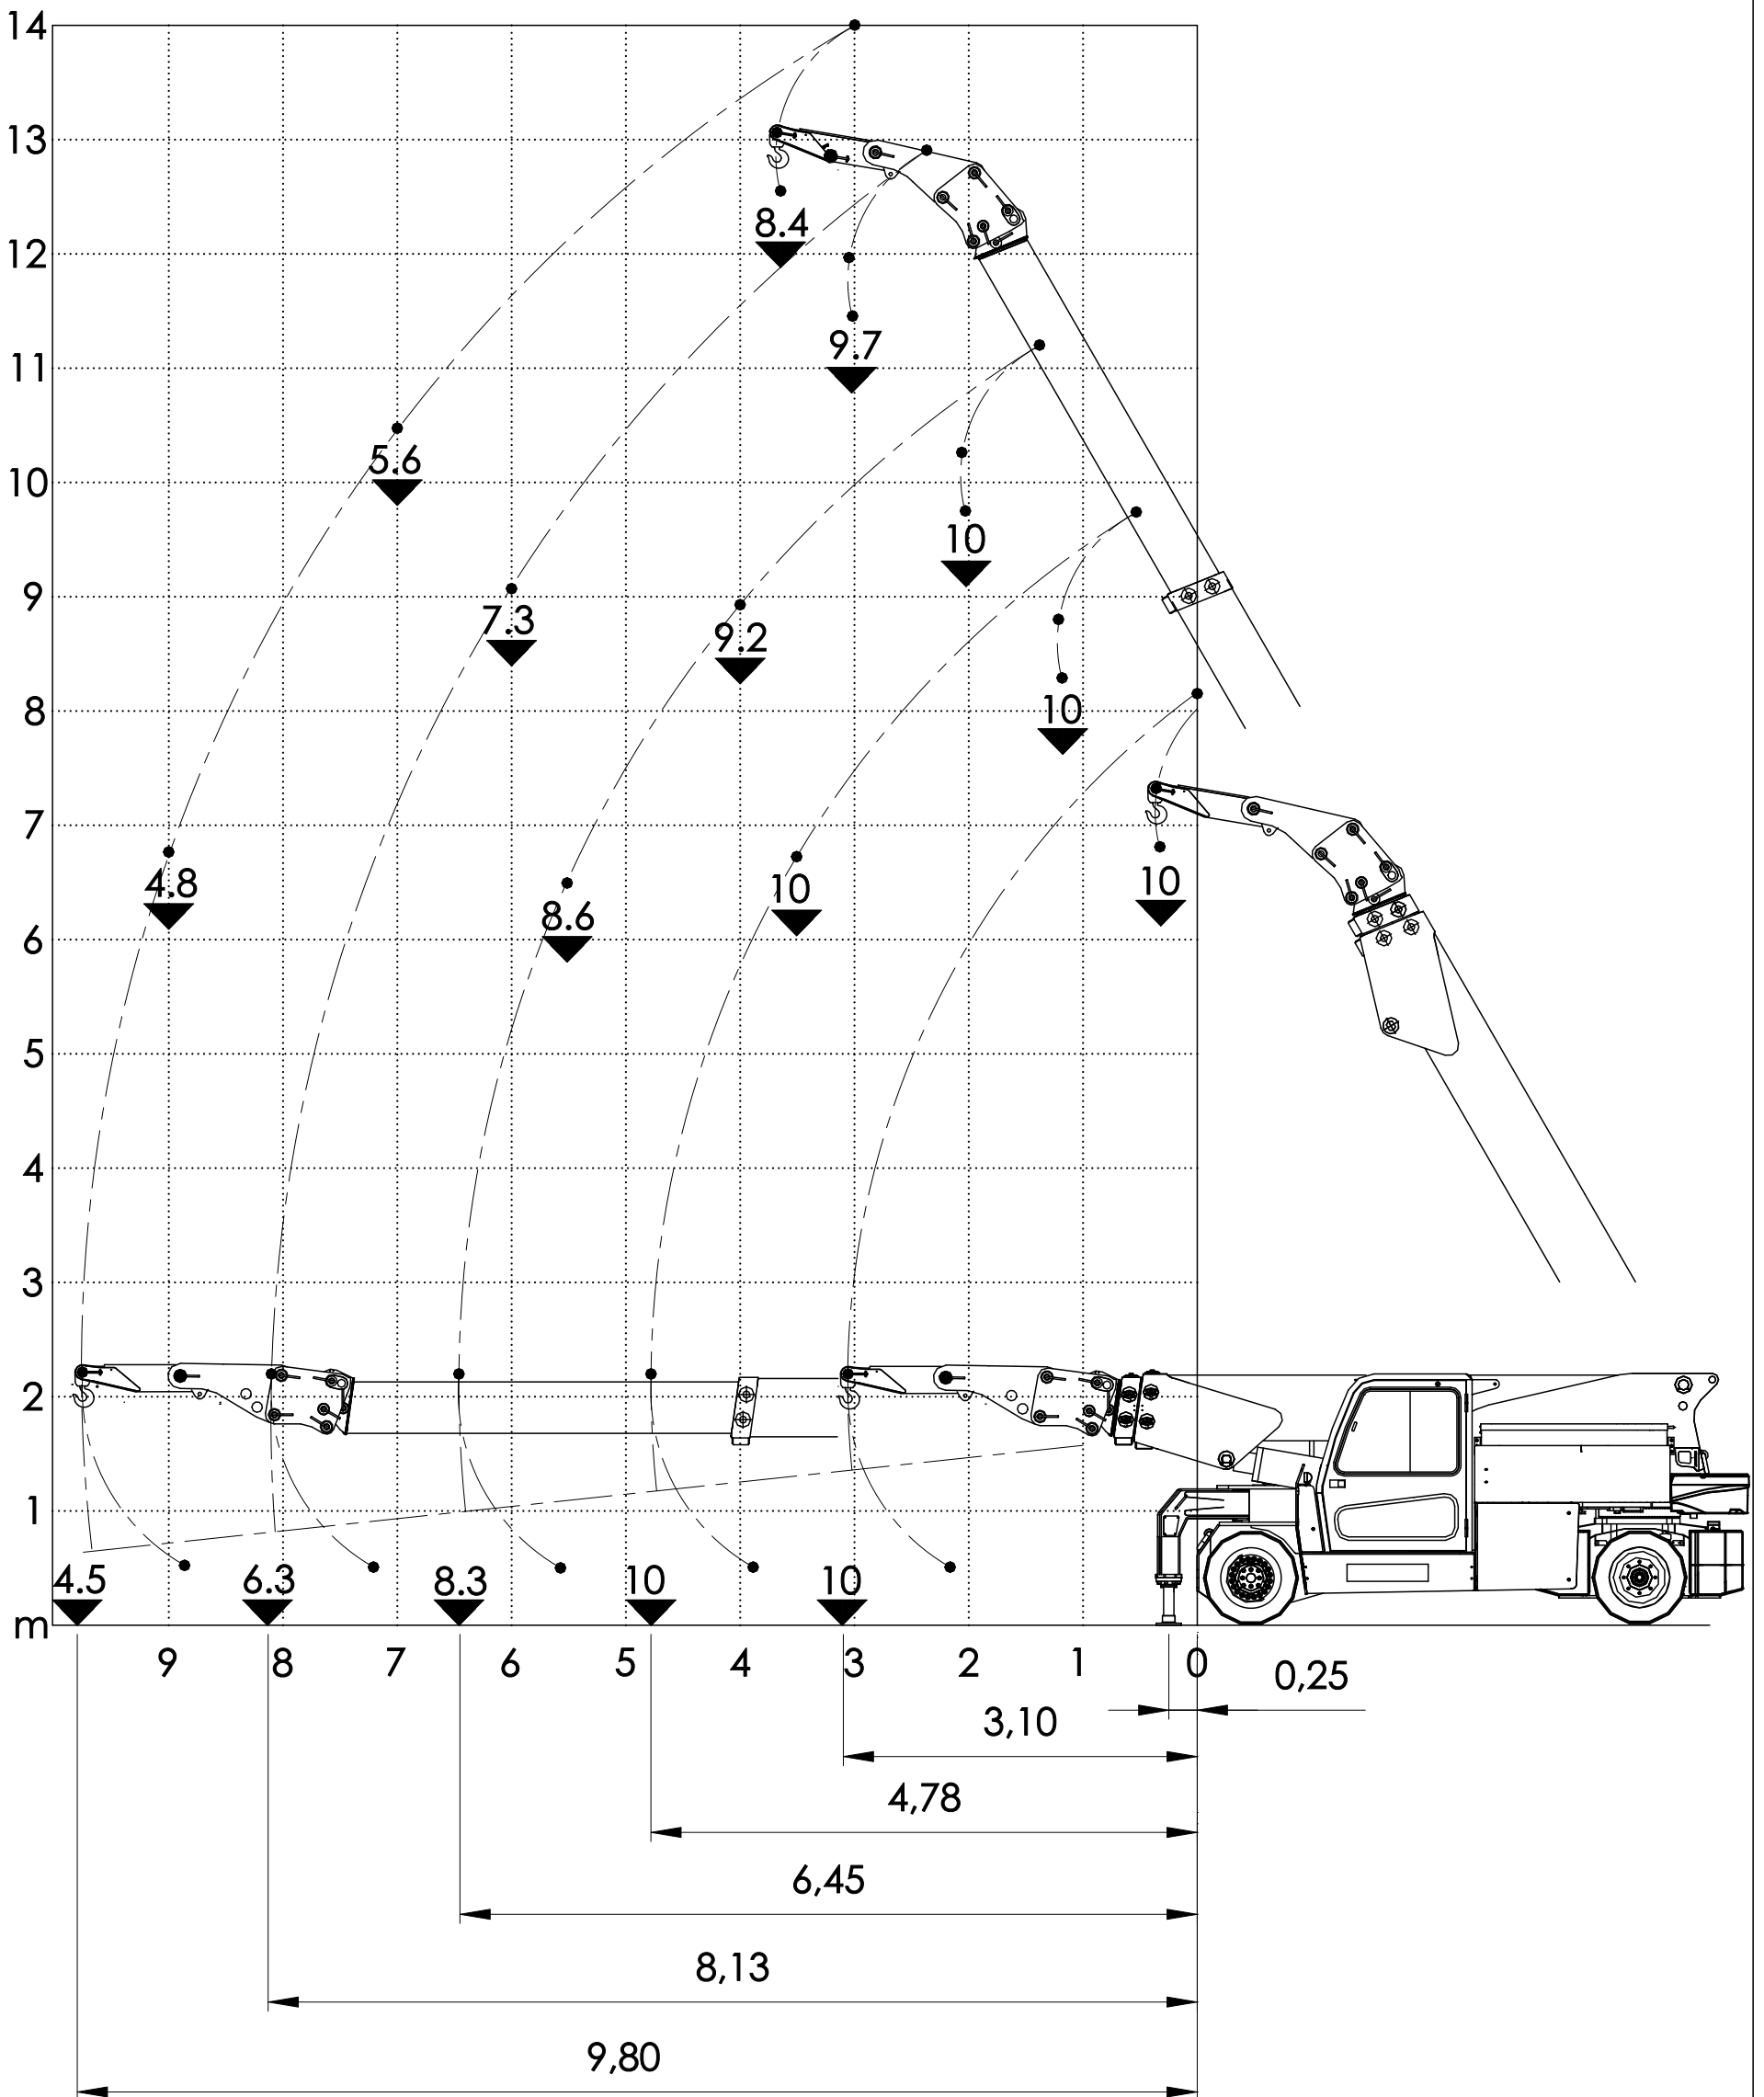

JMG

MC 250 Z1+Z2+Z3+Z4

Cod.: 090-DIA-03049
 Scala: 1:80

DIAGRAMMA DELLE PORTATE (t)
 CAPACITY DIAGRAM (t)
 TRAGLASTDIAGRAMM (t)
 LASTENDIAGRAM (t)
 TABLEAU DES CHARGES (t)
 DIAGRAMA DE LAS CARGAS (t)

JMG

MC 250 Z1+Z2+Z3