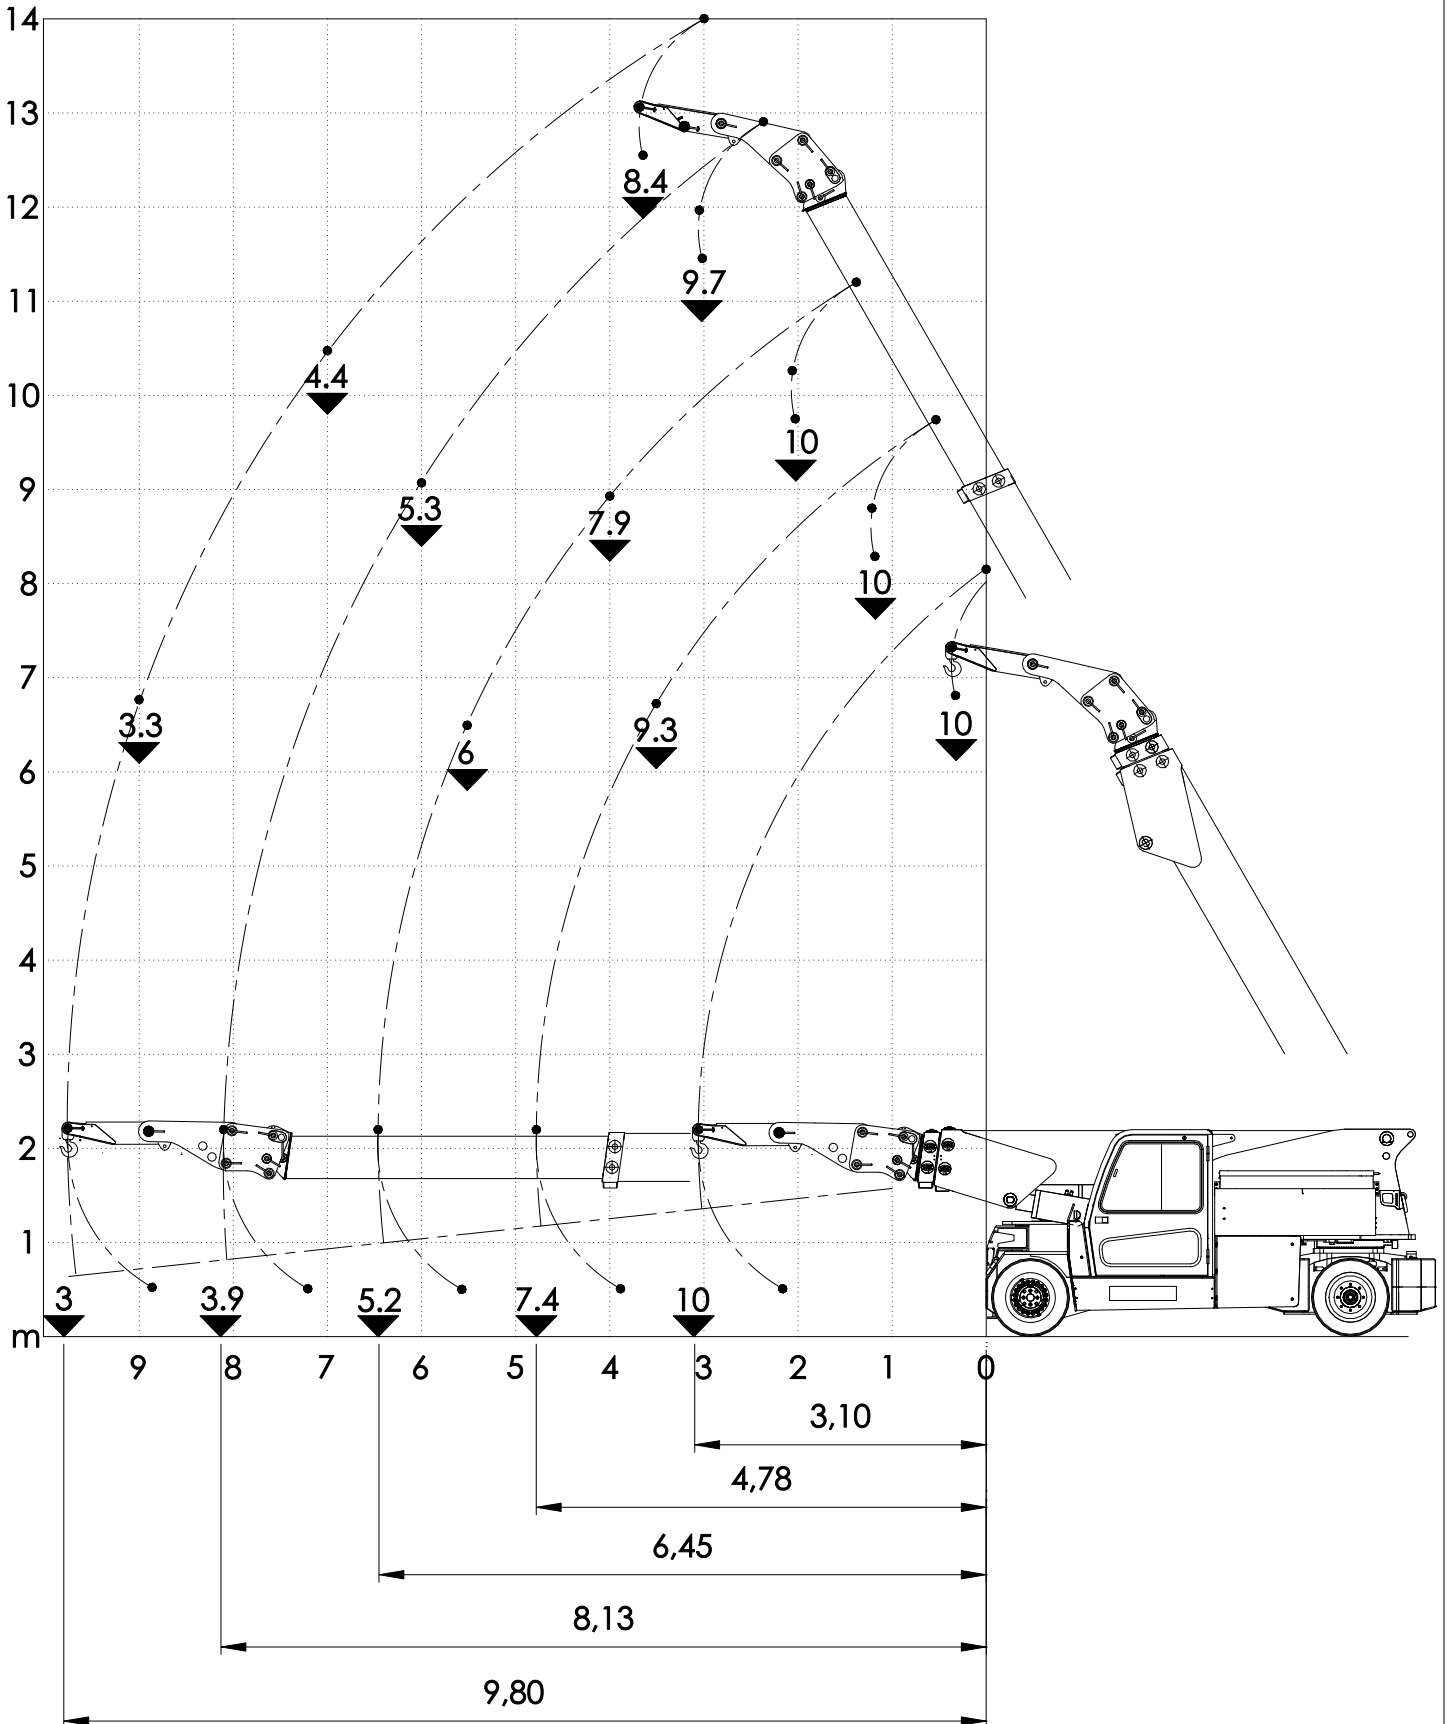

DIAGRAMMA DELLE PORTATE (t)
CAPACITY DIAGRAM (t)
TRAGLASTDIAGRAMM (t)
LASTENDIAGRAMM (t)
TABLEAU DES CHARGES (t)
DIAGRAMA DE LAS CARGAS (t)

JMG

MC 250

Cod.: 090-DIA-01925
Scala: 1:80