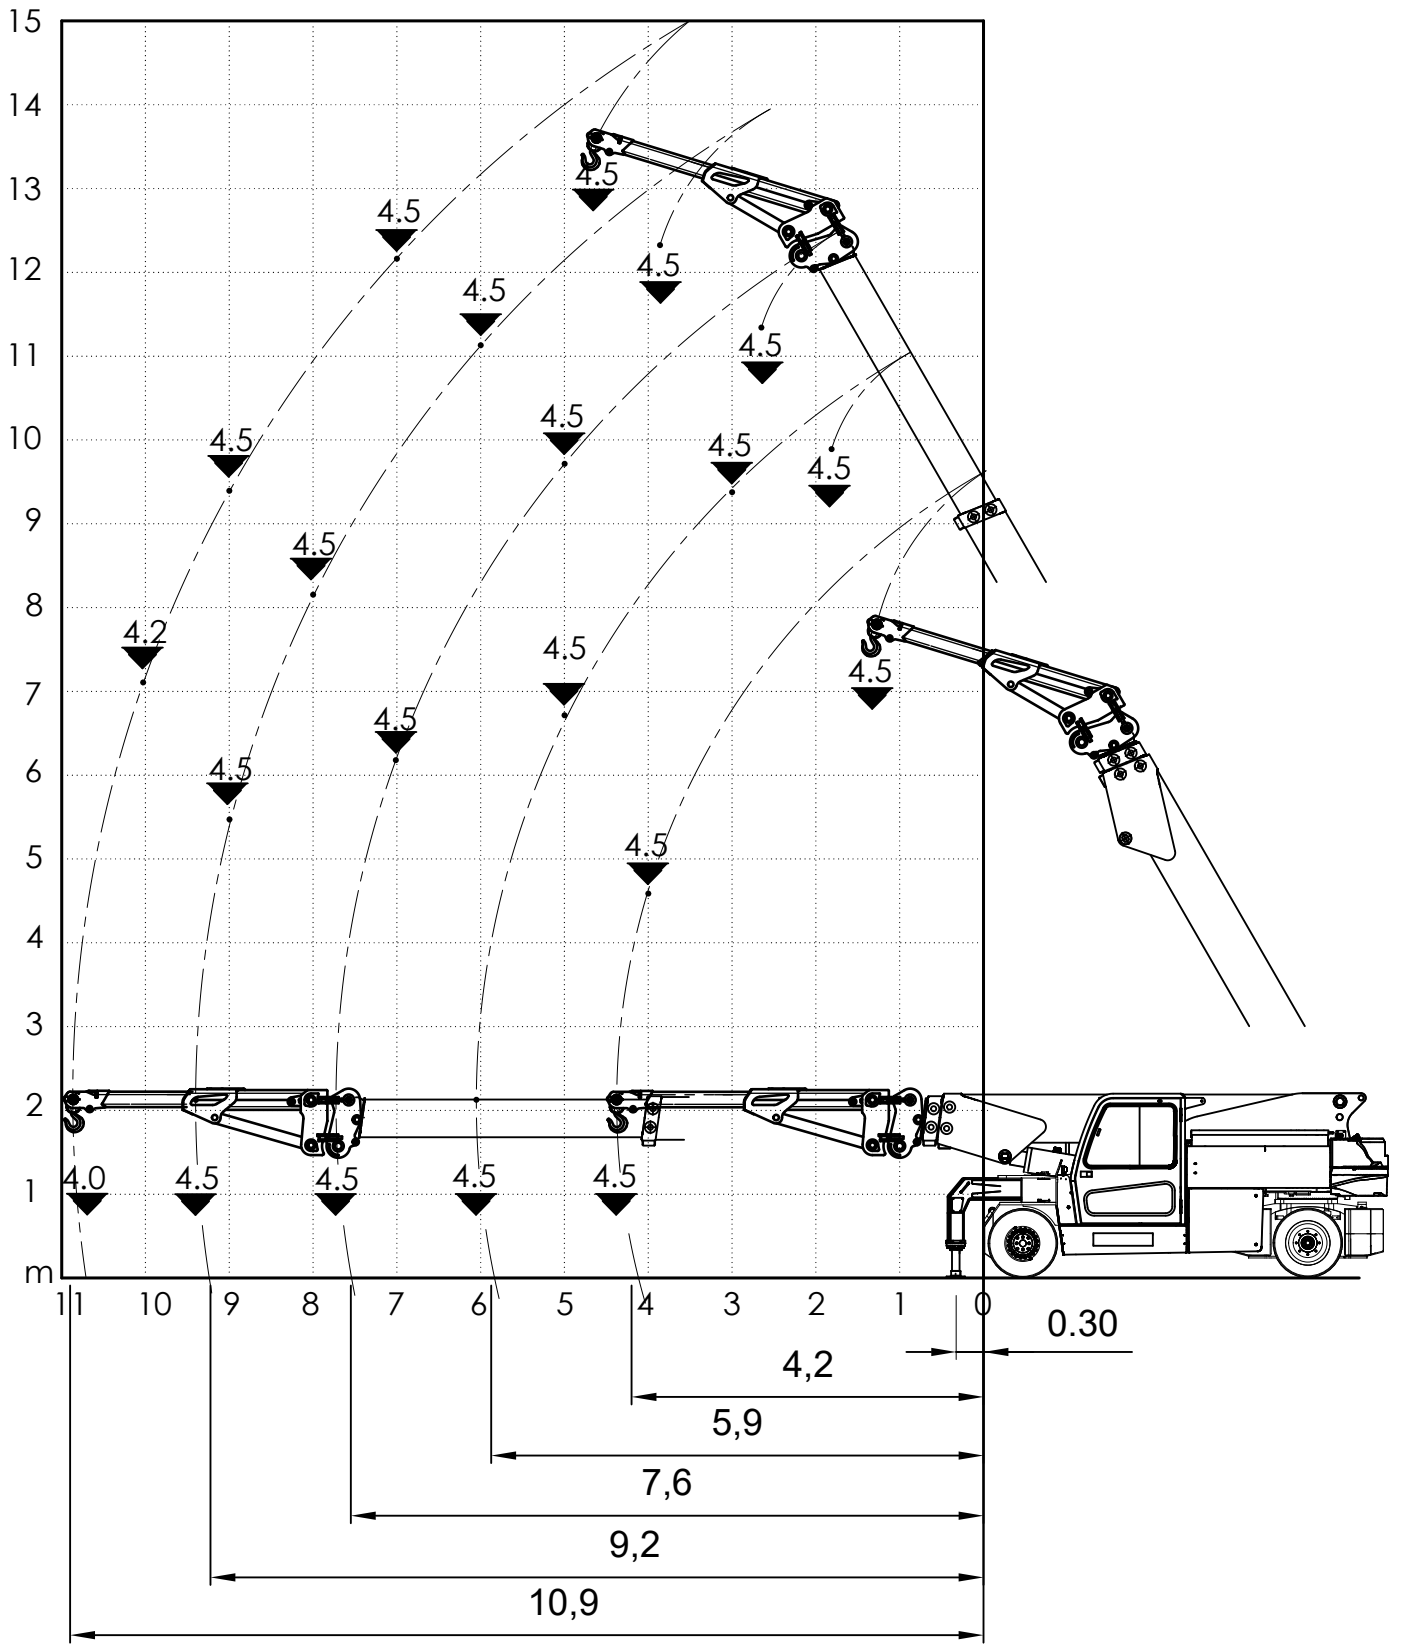

DIAGRAMMA DELLE PORTATE (t)
 CAPACITY DIAGRAM (t)
 TRAGLASTDIAGRAMM (t)
 LASTENDIAGRAM (t)
 TABLEAU DES CHARGES (t)
 DIAGRAMA DE LAS CARGAS (t)

JMG

MC 250 NZ

Cod.: 090-DIA-02293
 Scala: 1:90

DIAGRAMMA DELLE PORTATE (t)
 CAPACITY DIAGRAM (t)
 TRAGLASTDIAGRAMM (t)
 LASTENDIAGRAM (t)
 TABLEAU DES CHARGES (t)
 DIAGRAMA DE LAS CARGAS (t)