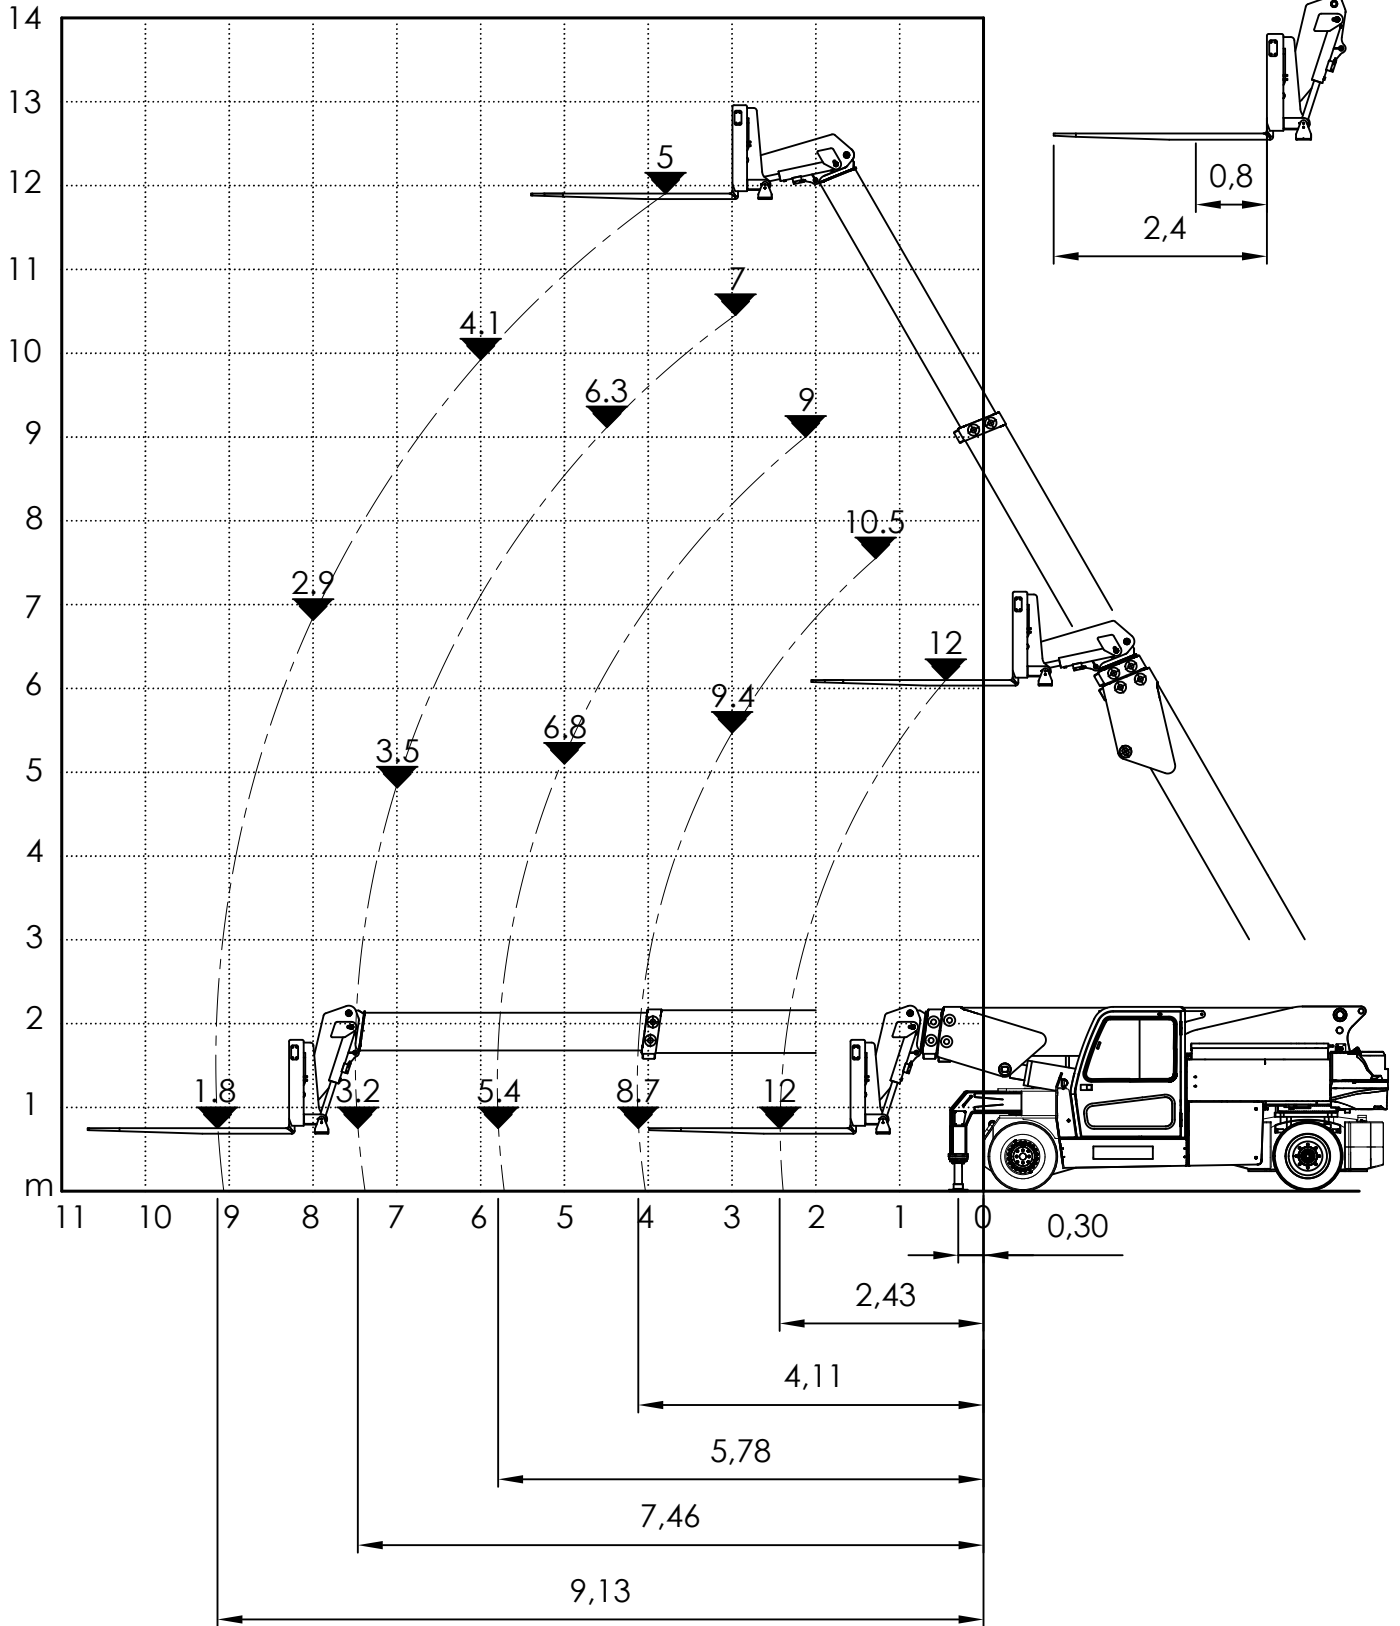

DIAGRAMMA DELLE PORTATE (t)
CAPACITY DIAGRAM (t)
TRAGLASTDIAGRAMM (t)
LASTENDIAGRAM (t)
TABLEAU DES CHARGES (t)
DIAGRAMA DE LAS CARGAS (t)

JMG

MC 250 Z1+Z2+Z3+Z4

Cod.: 090-DIA-03481
Scala: 1:90