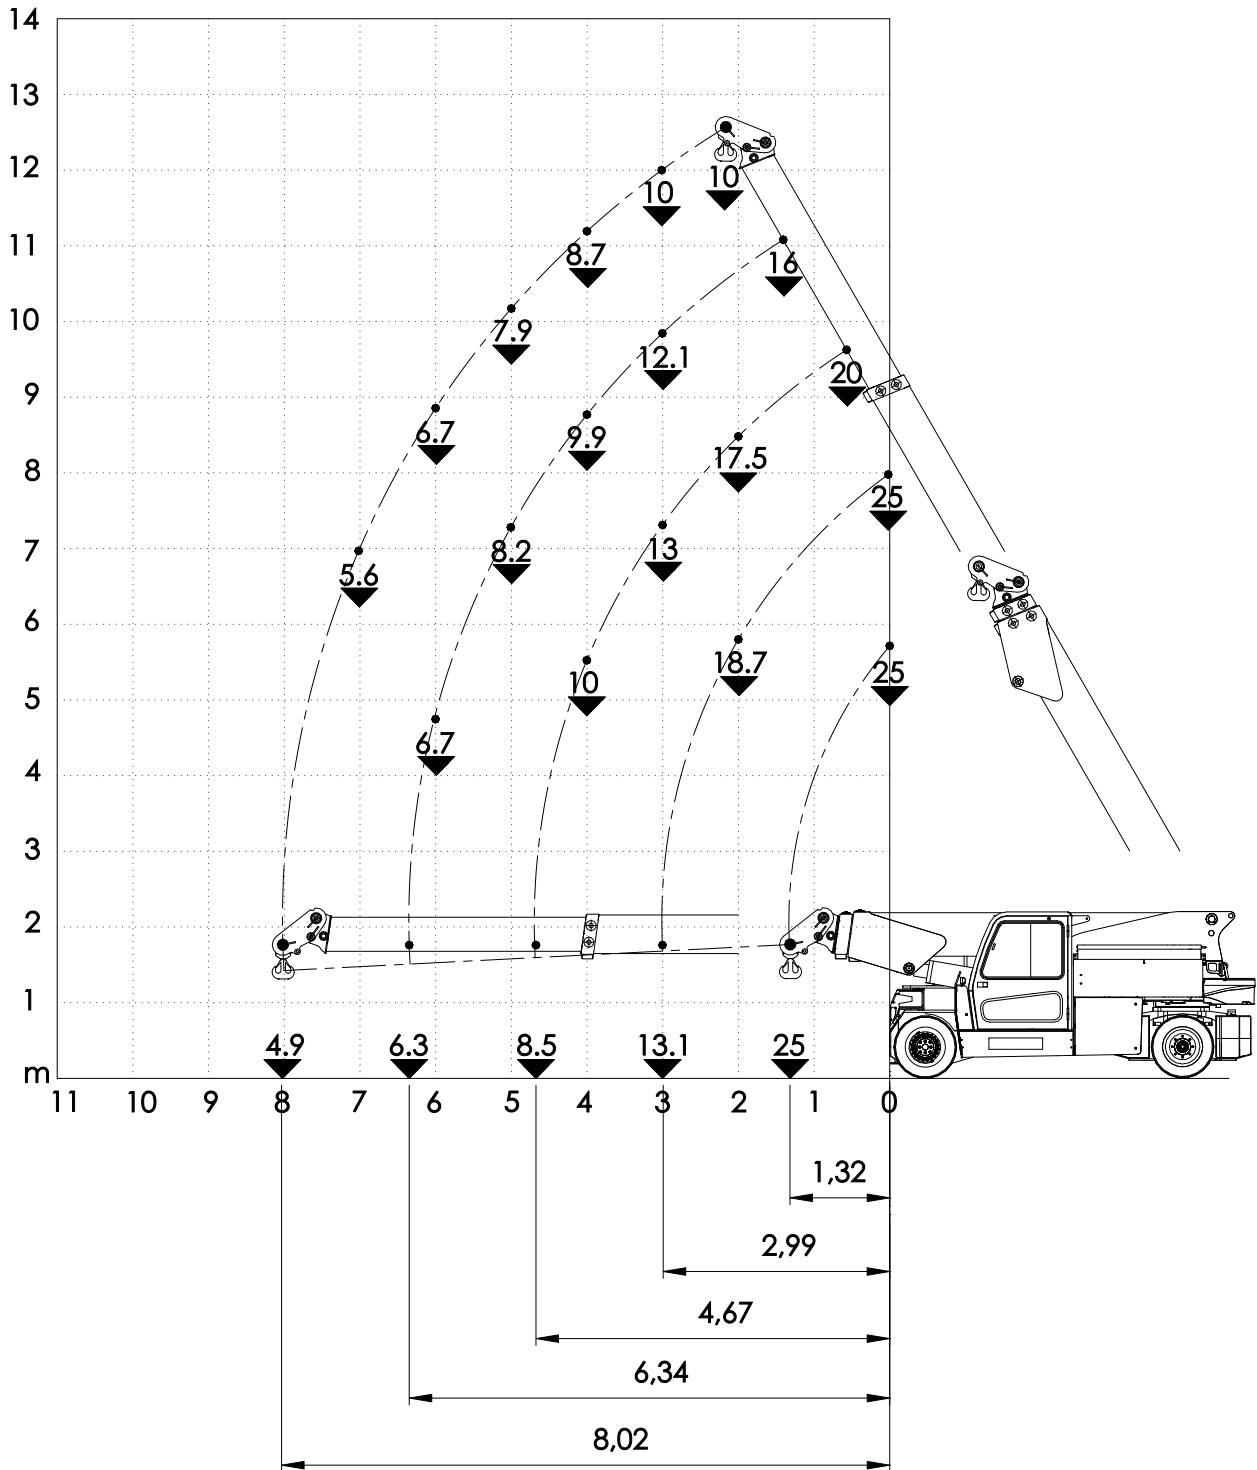

JMG

MC 250 Z1+Z2+Z3+Z4

Cod.: 090-DIA-03029
 Scala: 1:90

DIAGRAMMA DELLE PORTATE (t)
 CAPACITY DIAGRAM (t)
 TRAGLASTDIAGRAMM (t)
 LASTENDIAGRAM (t)
 TABLEAU DES CHARGES (t)
 DIAGRAMA DE LAS CARGAS (t)

JMG

MC 250 Z1+Z2+Z3