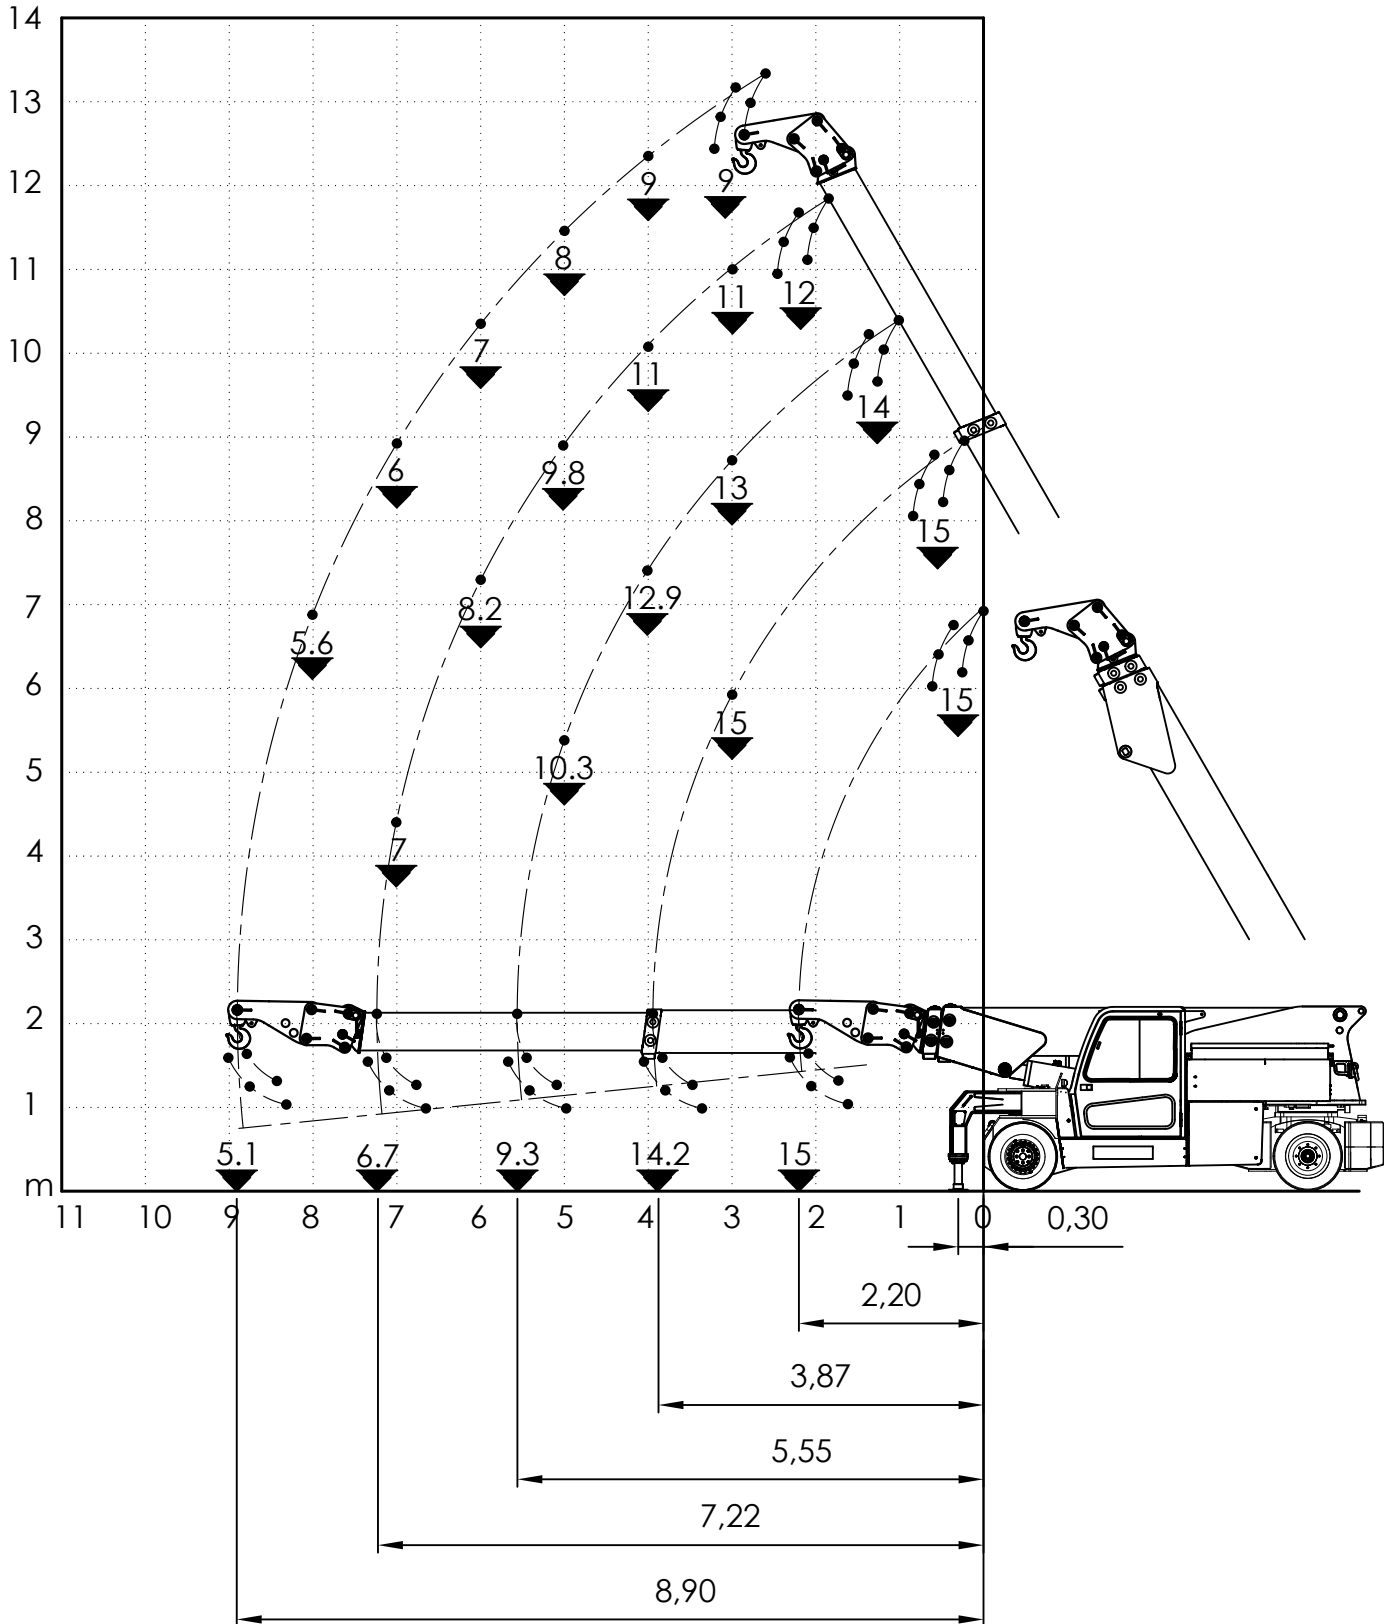

DIAGRAMMA DELLE PORTATE (t)
CAPACITY DIAGRAM (t)
TRAGLASTDIAGRAMM (t)
LASTENDIAGRAM (t)
TABLEAU DES CHARGES (t)
DIAGRAMA DE LAS CARGAS (t)

JMG

MC 250

Cod.: 090-DIA-00705
Scala: 1:90