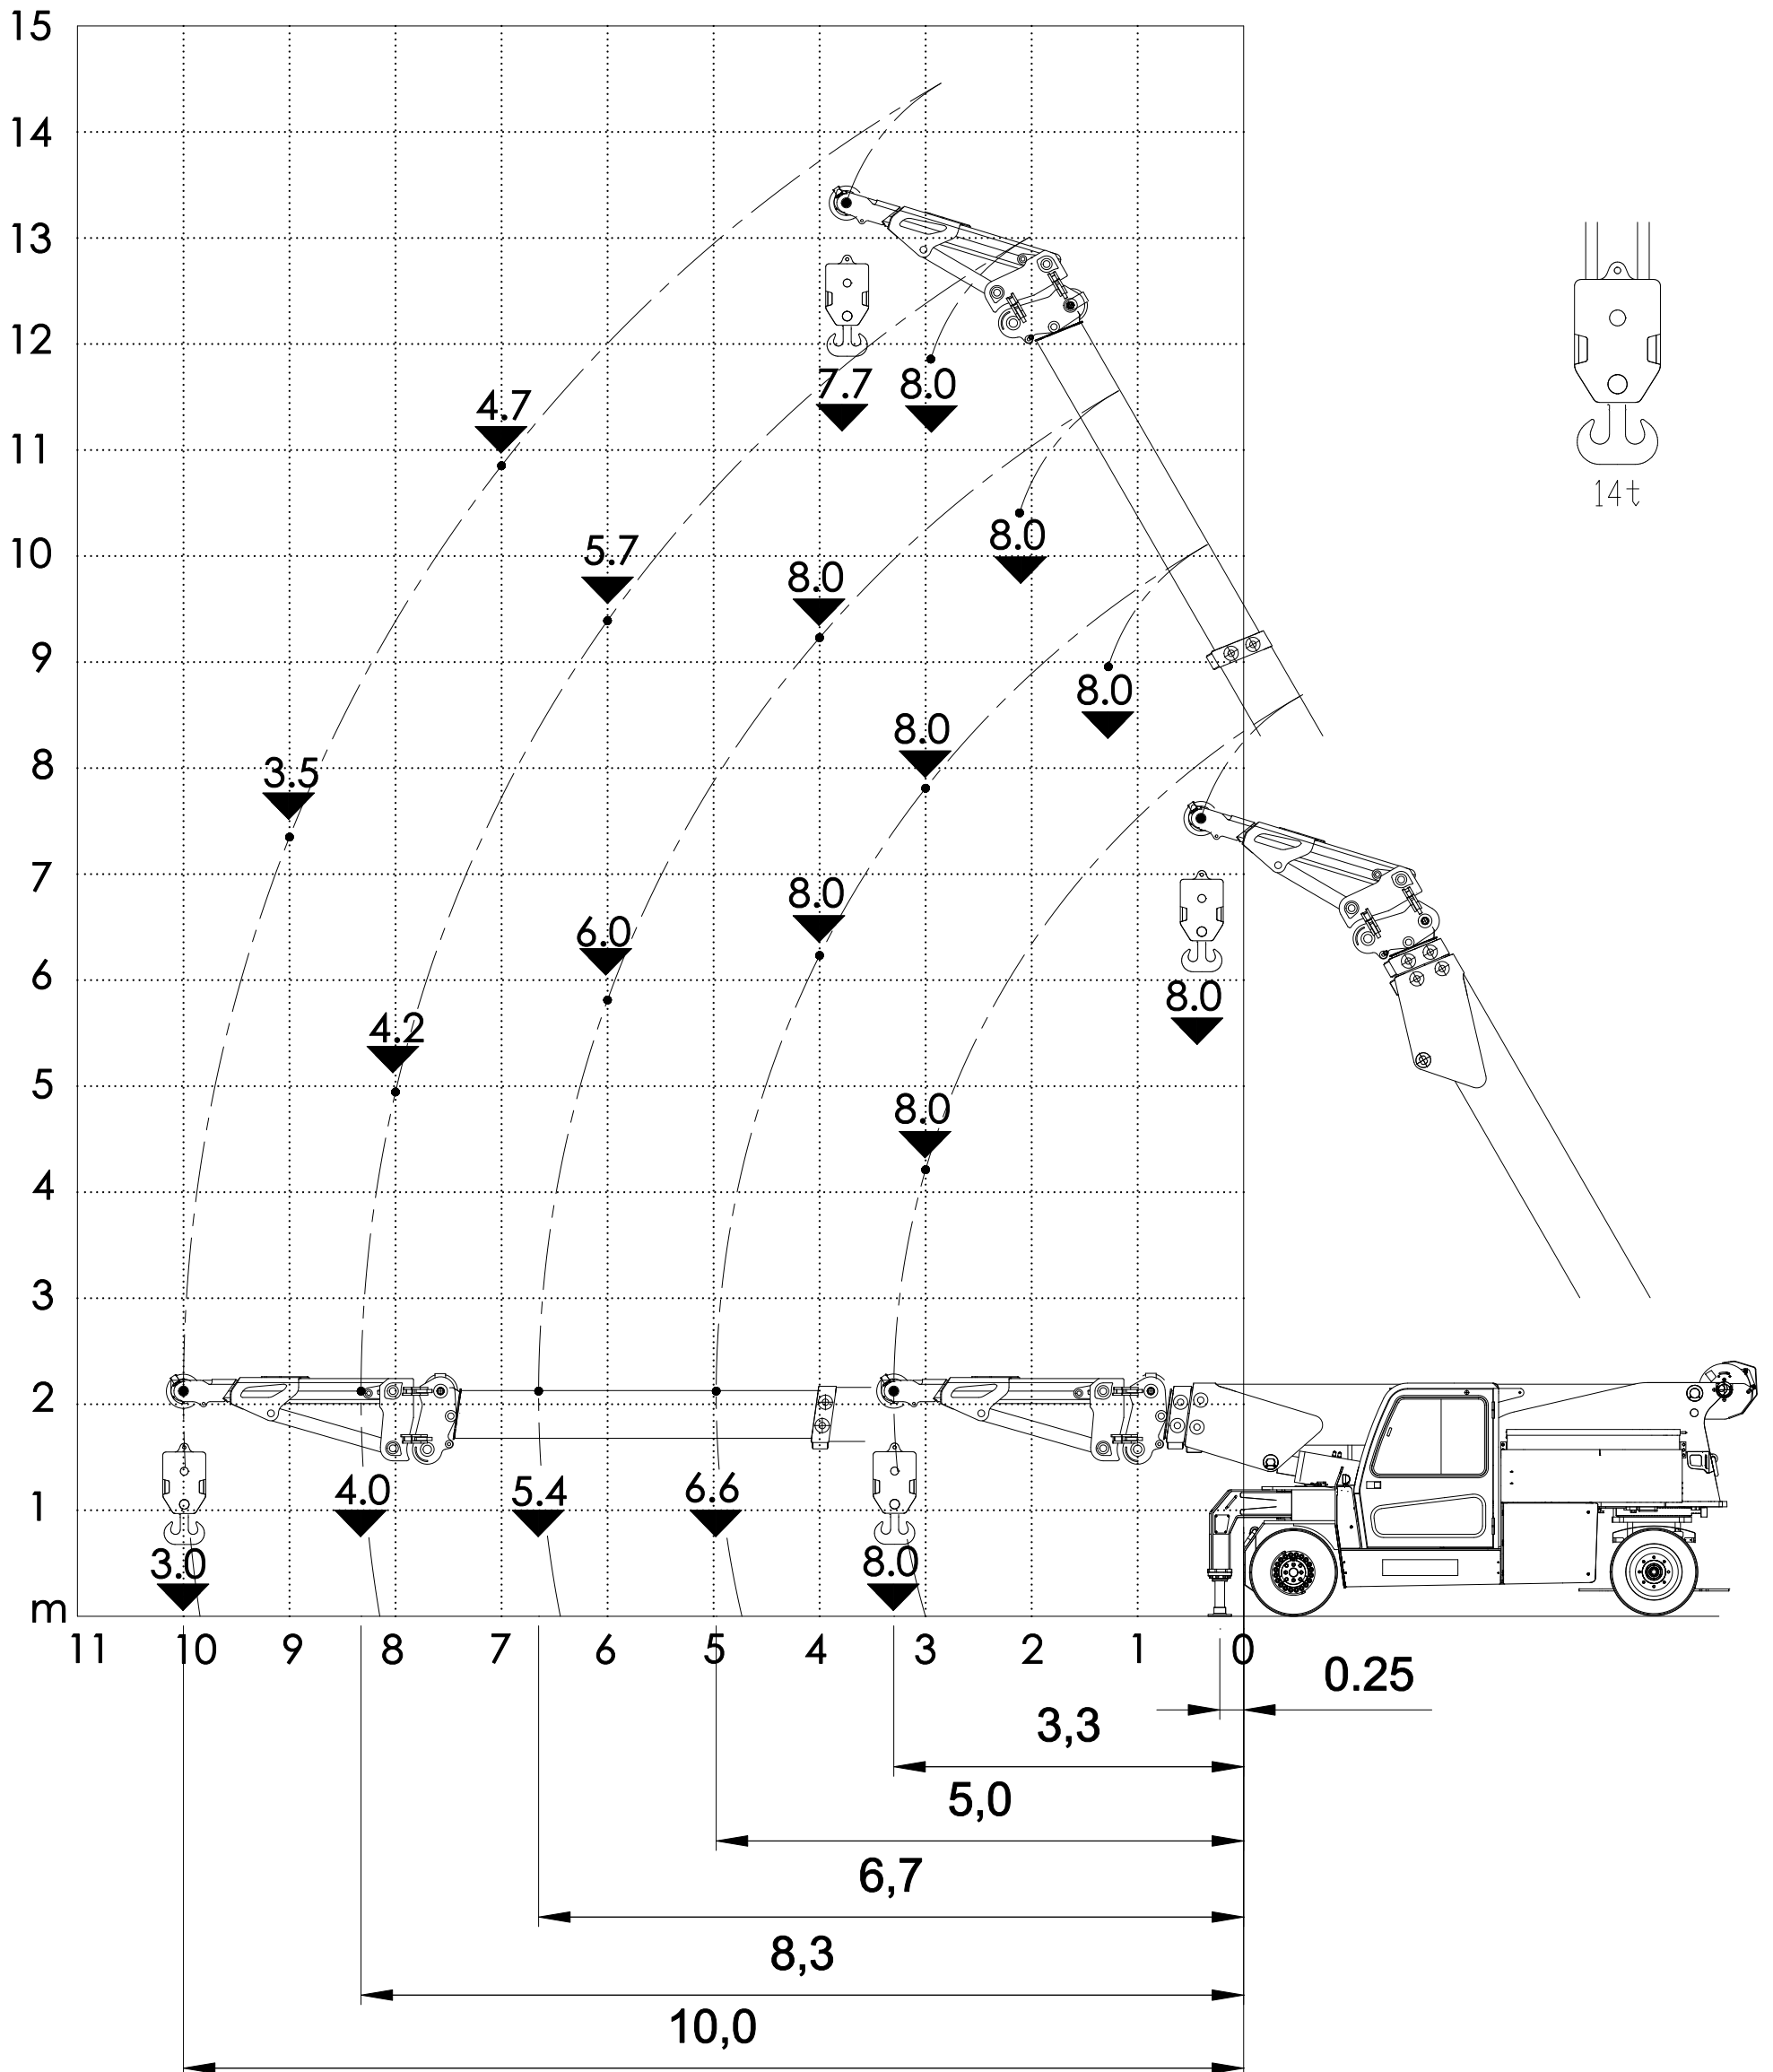

DIAGRAMMA DELLE PORTATE (t)
CAPACITY DIAGRAM (t)
TRAGLASTDIAGRAMM (t)
LASTENDIAGRAM (t)
TABLEAU DES CHARGES (t)
DIAGRAMA DE LAS CARGAS (t)

JMG

MC 250 NZ

Cod.: 090-DIA-02320
Scala: 1:90