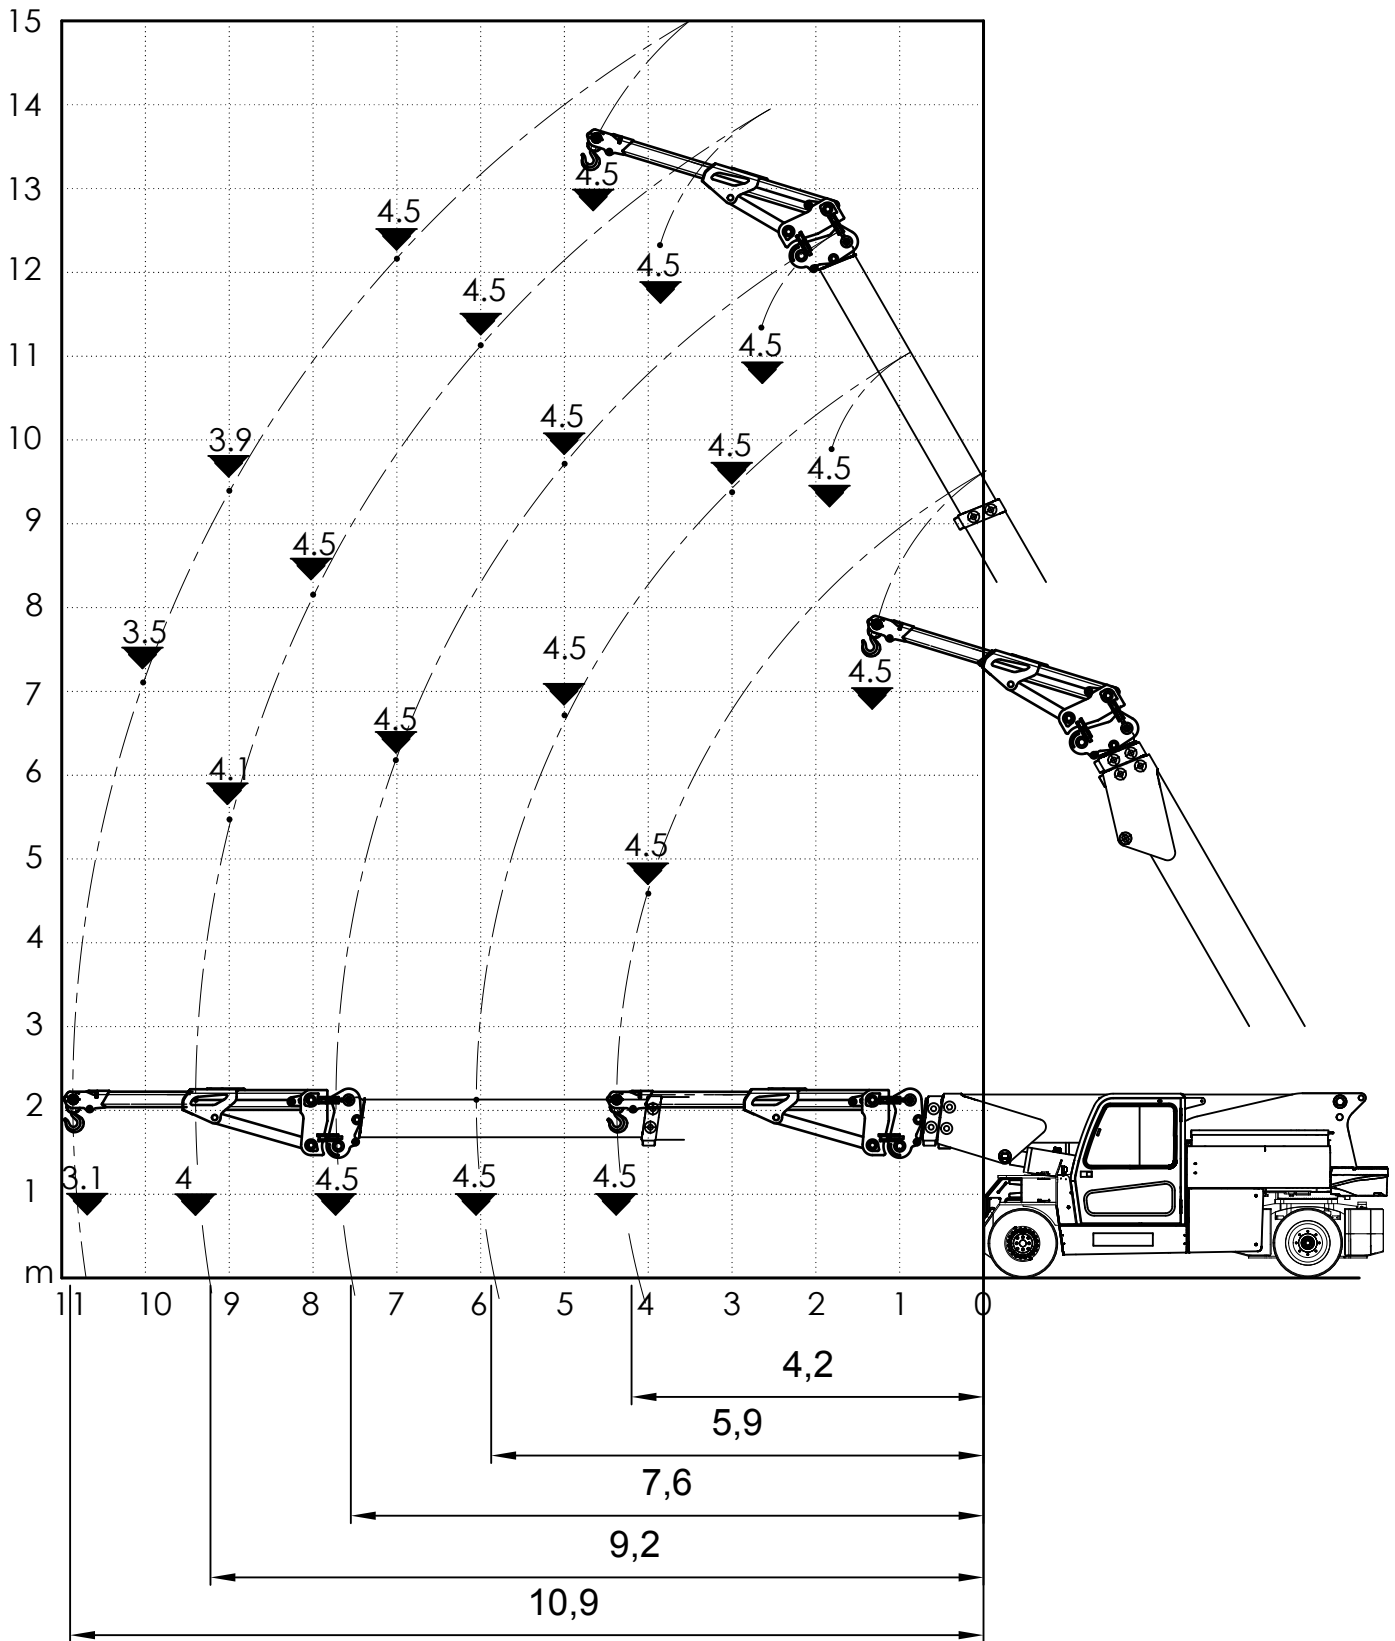

DIAGRAMMA DELLE PORTATE (t)
CAPACITY DIAGRAM (t)
TRAGLASTDIAGRAMM (t)
LASTENDIAGRAM (t)
TABLEAU DES CHARGES (t)
DIAGRAMA DE LAS CARGAS (t)

MC 250 Z1+Z2+Z3

Cod.: 090-DIA-03796
Scala: 1:90