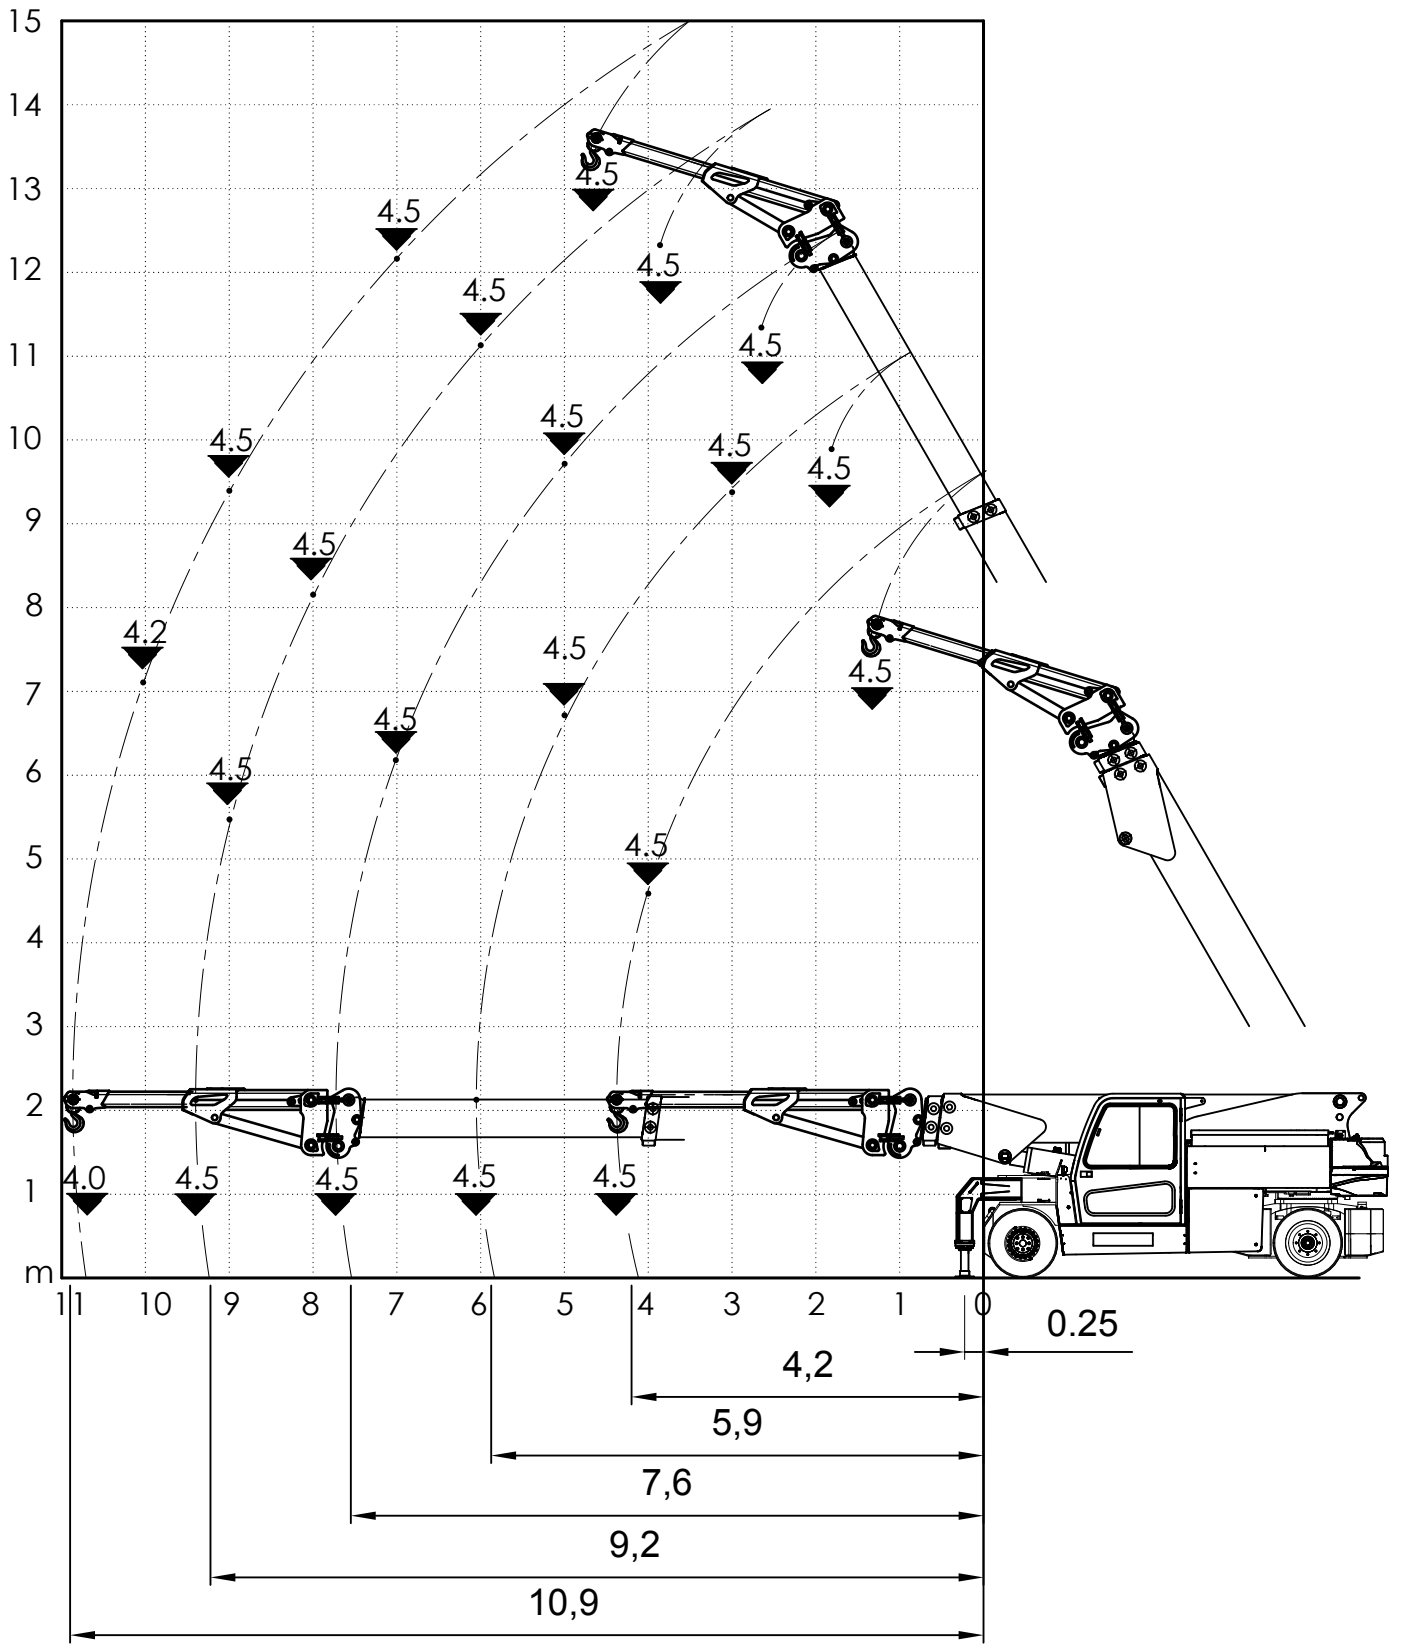

DIAGRAMMA DELLE PORTATE (t)
 CAPACITY DIAGRAM (t)
 TRAGLASTDIAGRAMM (t)
 LASTENDIAGRAM (t)
 TABLEAU DES CHARGES (t)
 DIAGRAMA DE LAS CARGAS (t)

JMG

MC 250 NZ

Cod.: 090-DIA-02291
 Scala: 1:90

DIAGRAMMA DELLE PORTATE (t)
 CAPACITY DIAGRAM (t)
 TRAGLASTDIAGRAMM (t)
 LASTENDIAGRAM (t)
 TABLEAU DES CHARGES (t)
 DIAGRAMA DE LAS CARGAS (t)