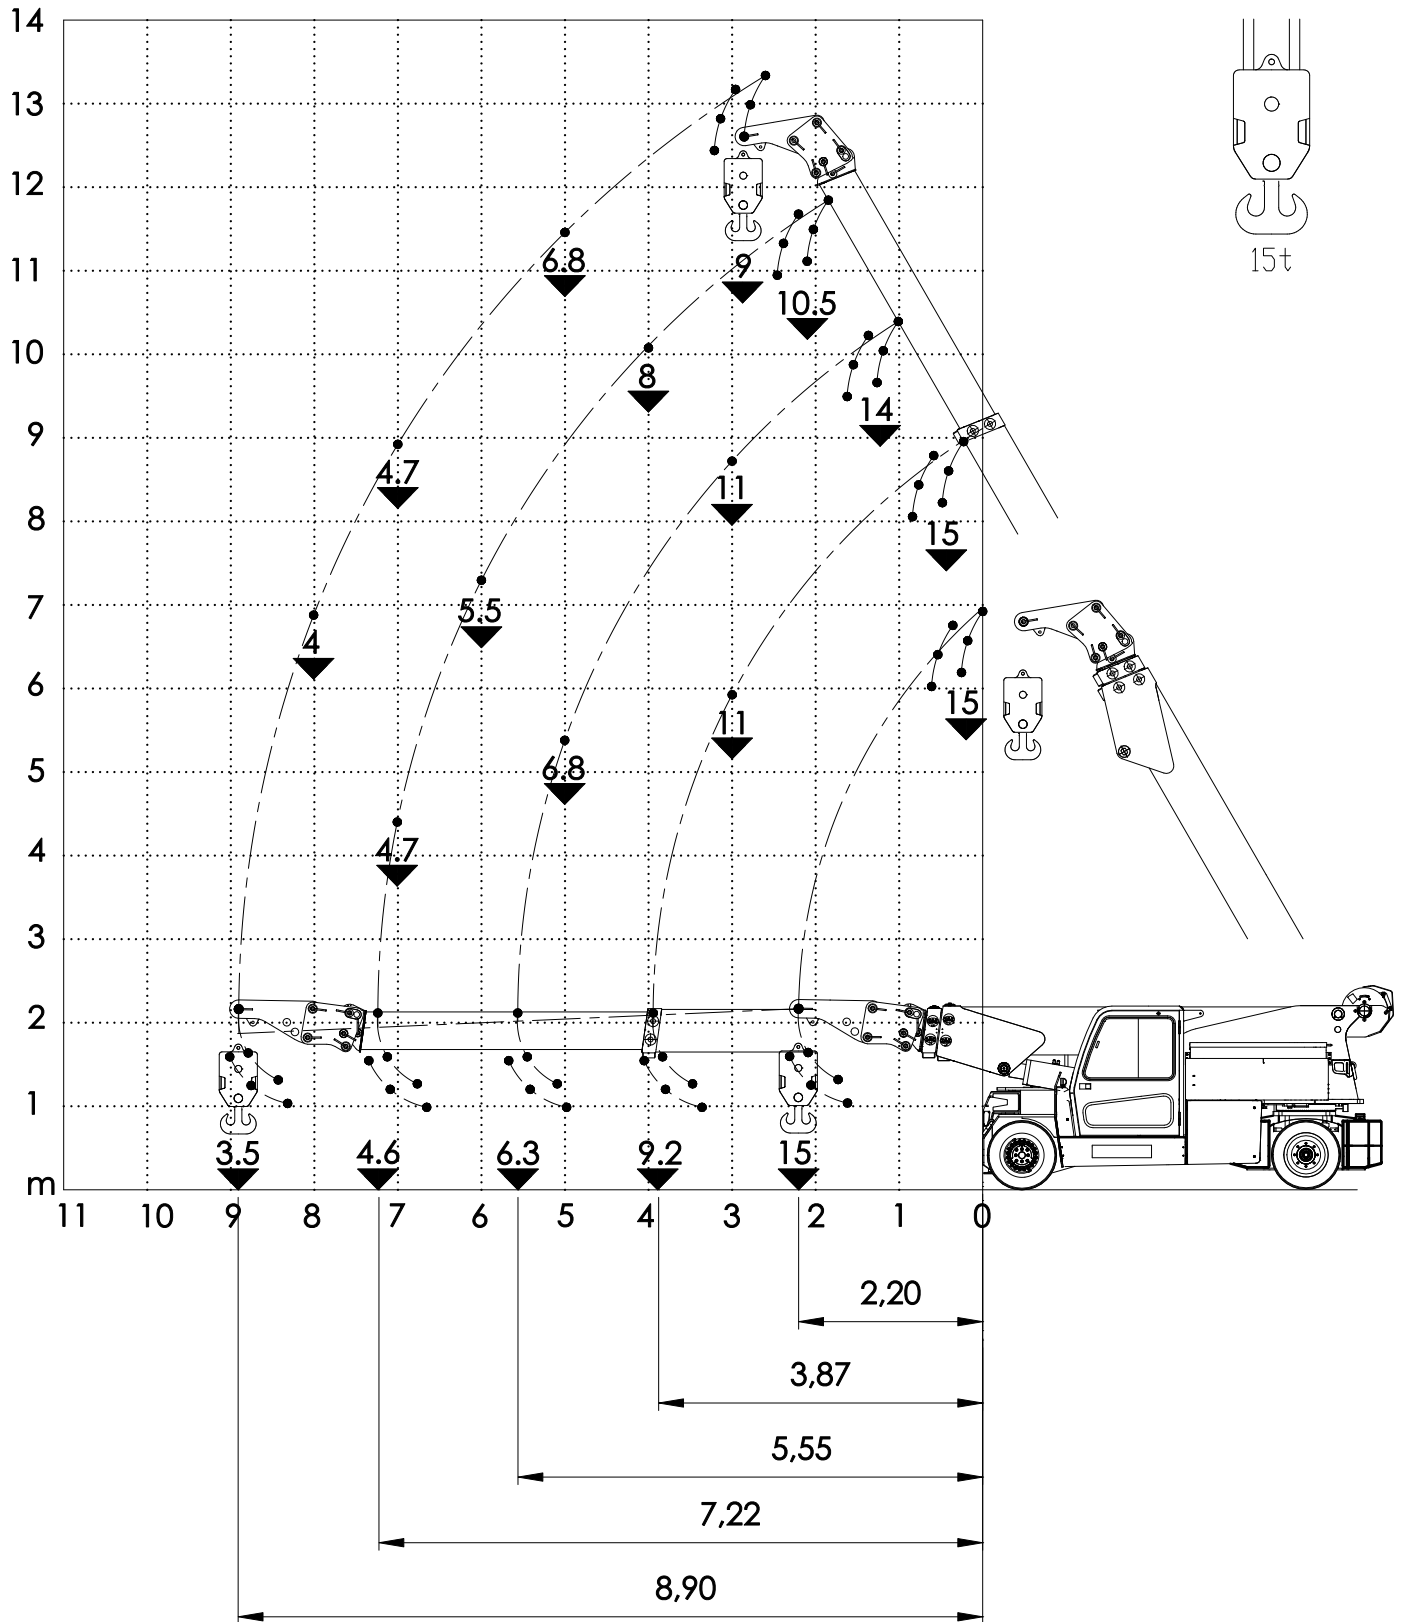

DIAGRAMMA DELLE PORTATE (t)
CAPACITY DIAGRAM (t)
TRAGLASTDIAGRAMM (t)
LASTENDIAGRAM (t)
TABLEAU DES CHARGES (t)
DIAGRAMA DE LAS CARGAS (t)

JMG

MC 250

Cod.: 090-DIA-01388
Scala: 1:90