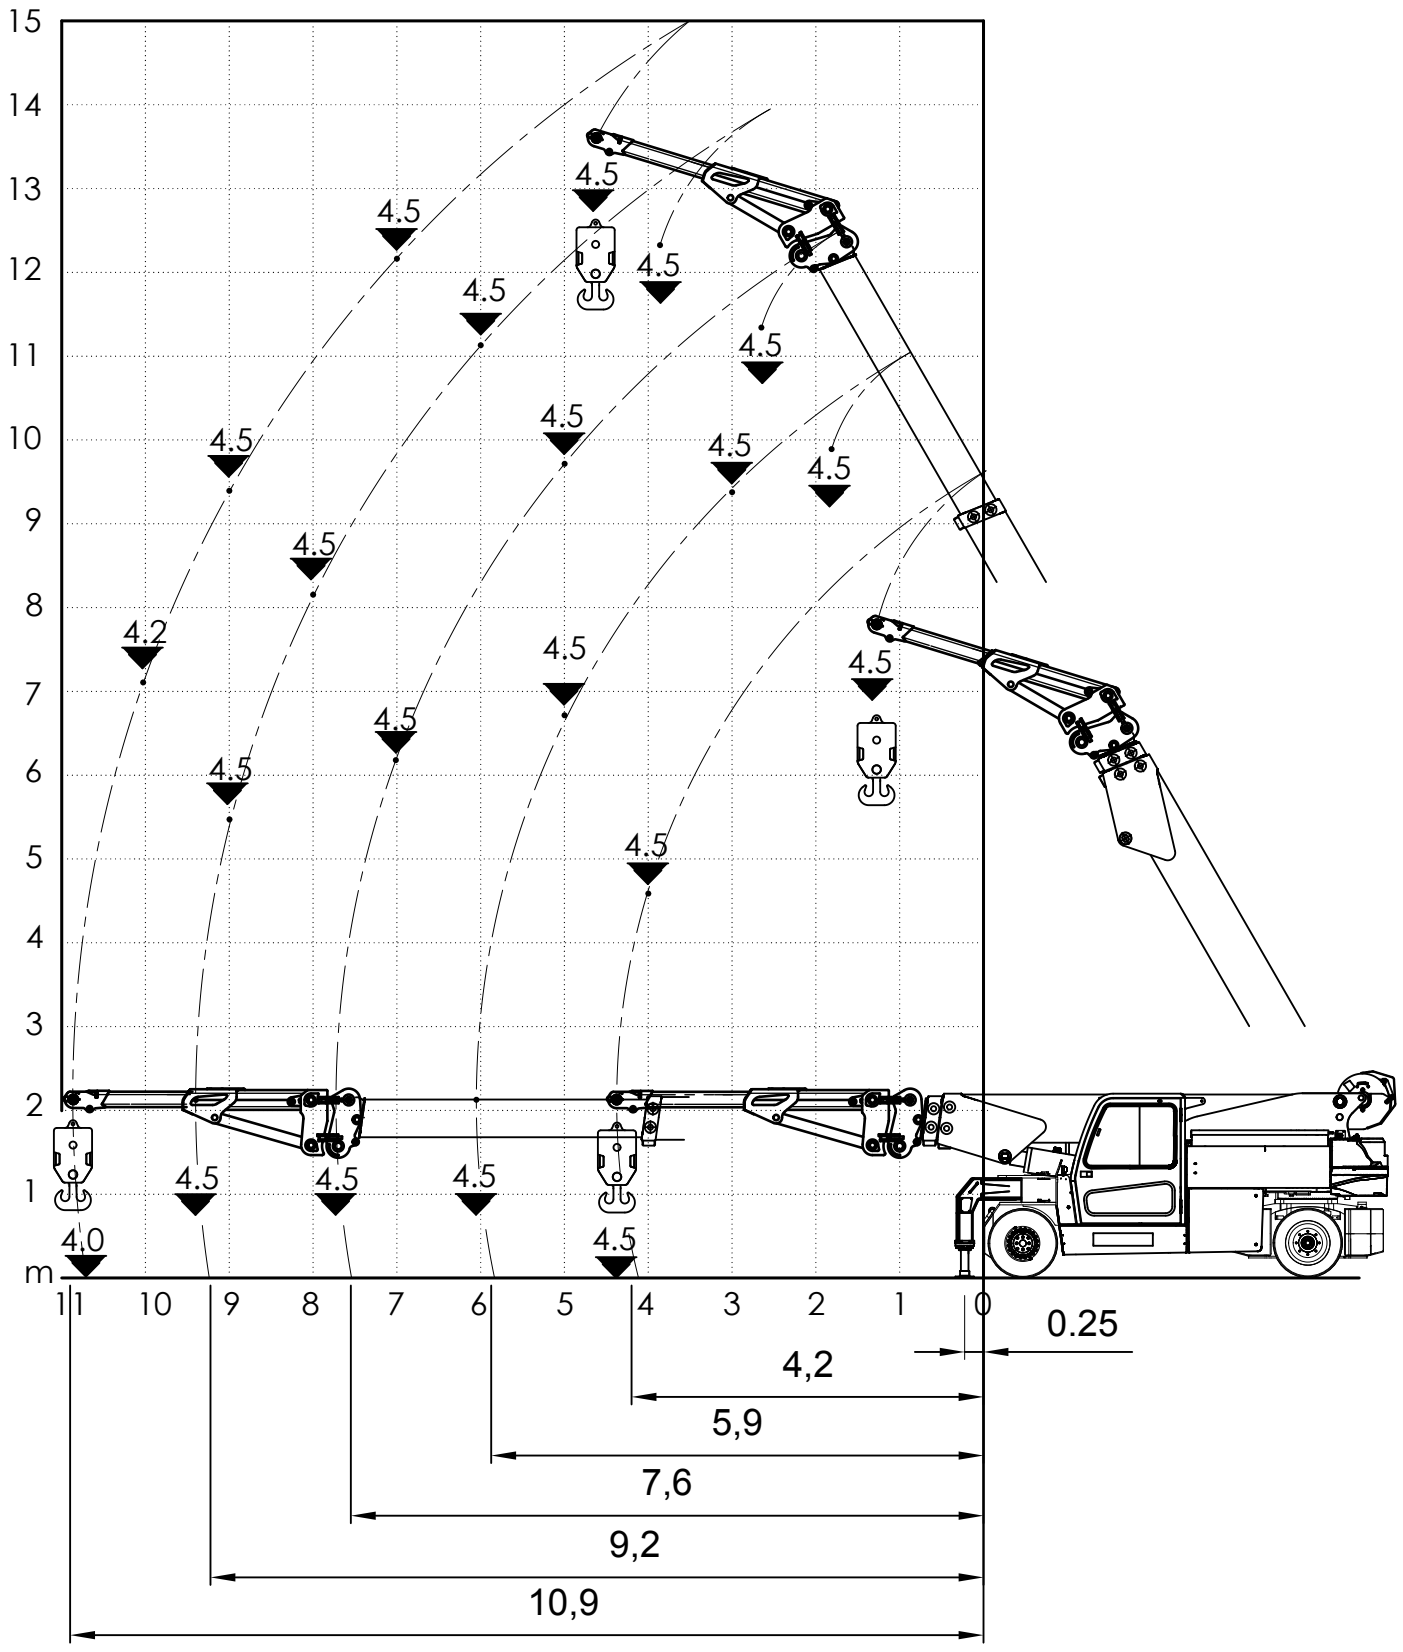

DIAGRAMMA DELLE PORTATE (t)
 CAPACITY DIAGRAM (t)
 TRAGLASTDIAGRAMM (t)
 LASTENDIAGRAM (t)
 TABLEAU DES CHARGES (t)
 DIAGRAMA DE LAS CARGAS (t)

JMG

MC 250 NZ

Cod.: 090-DIA-02297
 Scala: 1:90

DIAGRAMMA DELLE PORTATE (t)
 CAPACITY DIAGRAM (t)
 TRAGLASTDIAGRAMM (t)
 LASTENDIAGRAM (t)
 TABLEAU DES CHARGES (t)
 DIAGRAMA DE LAS CARGAS (t)