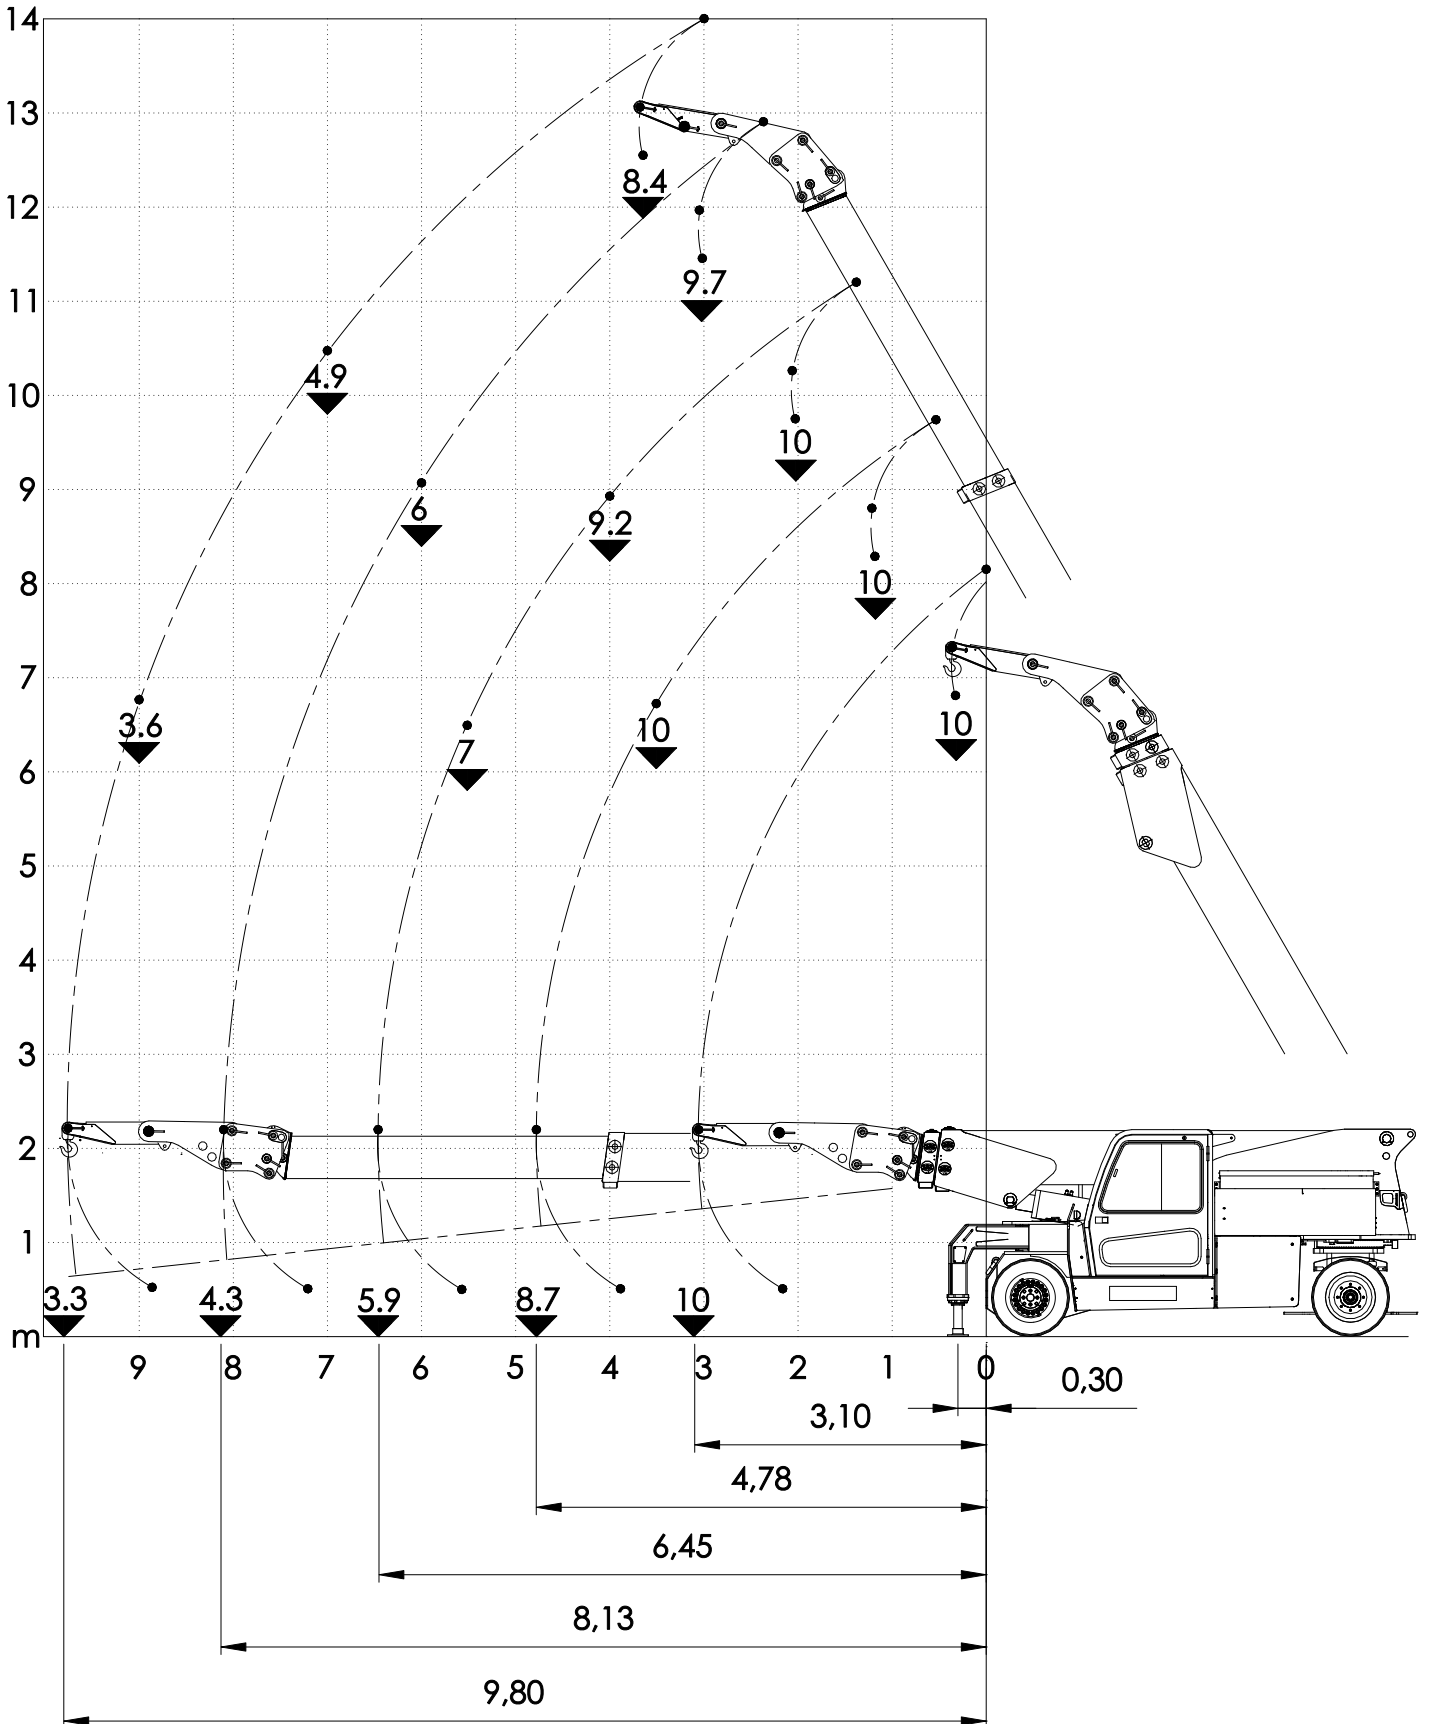

DIAGRAMMA DELLE PORTATE (t)
CAPACITY DIAGRAM (t)
TRAGLASTDIAGRAMM (t)
LASTENDIAGRAM (t)
TABLEAU DES CHARGES (t)
DIAGRAMA DE LAS CARGAS (t)

JMG

MC 250

Cod.: 090-DIA-01930
Scala: 1:80