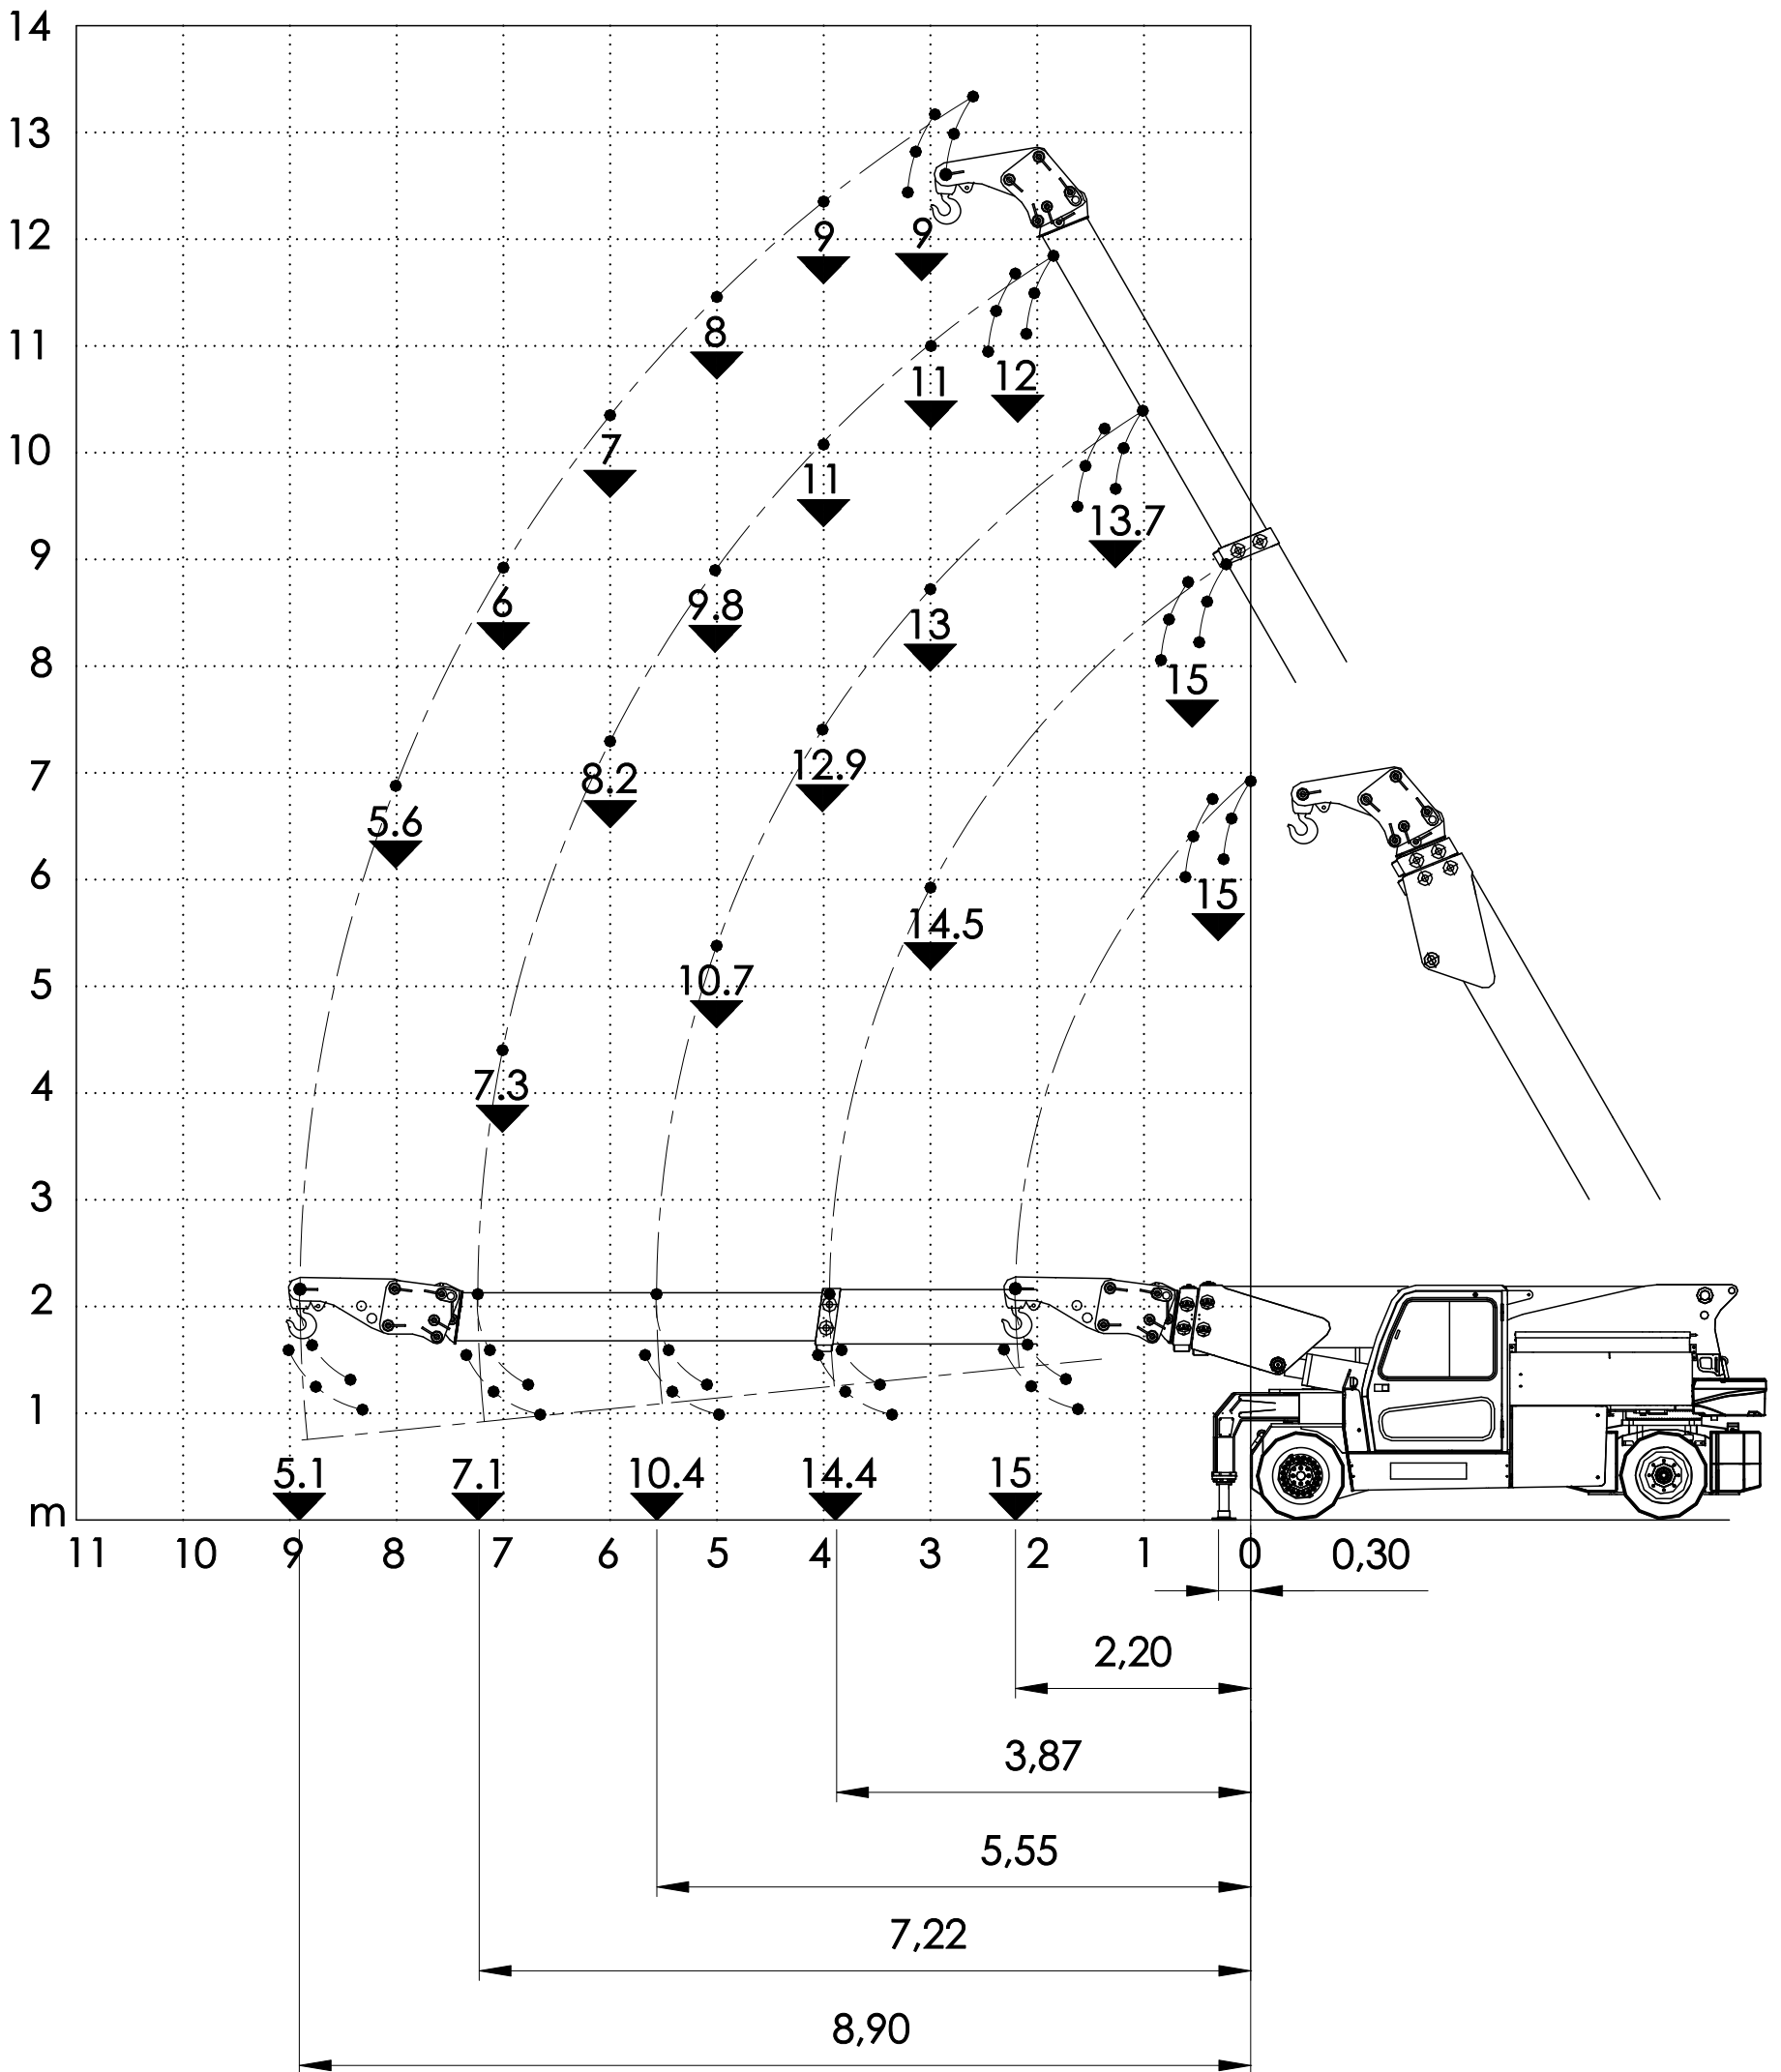

JMG

MC 250 Z1+Z2+Z3+Z4

Cod.: 090-DIA-03045
Scala: 1:90

DIAGRAMMA DELLE PORTATE (t)
 CAPACITY DIAGRAM (t)
 TRAGLASTDIAGRAMM (t)
 LASTENDIAGRAM (t)
 TABLEAU DES CHARGES (t)
 DIAGRAMA DE LAS CARGAS (t)

JMG

MC 250 Z1+Z2+Z3