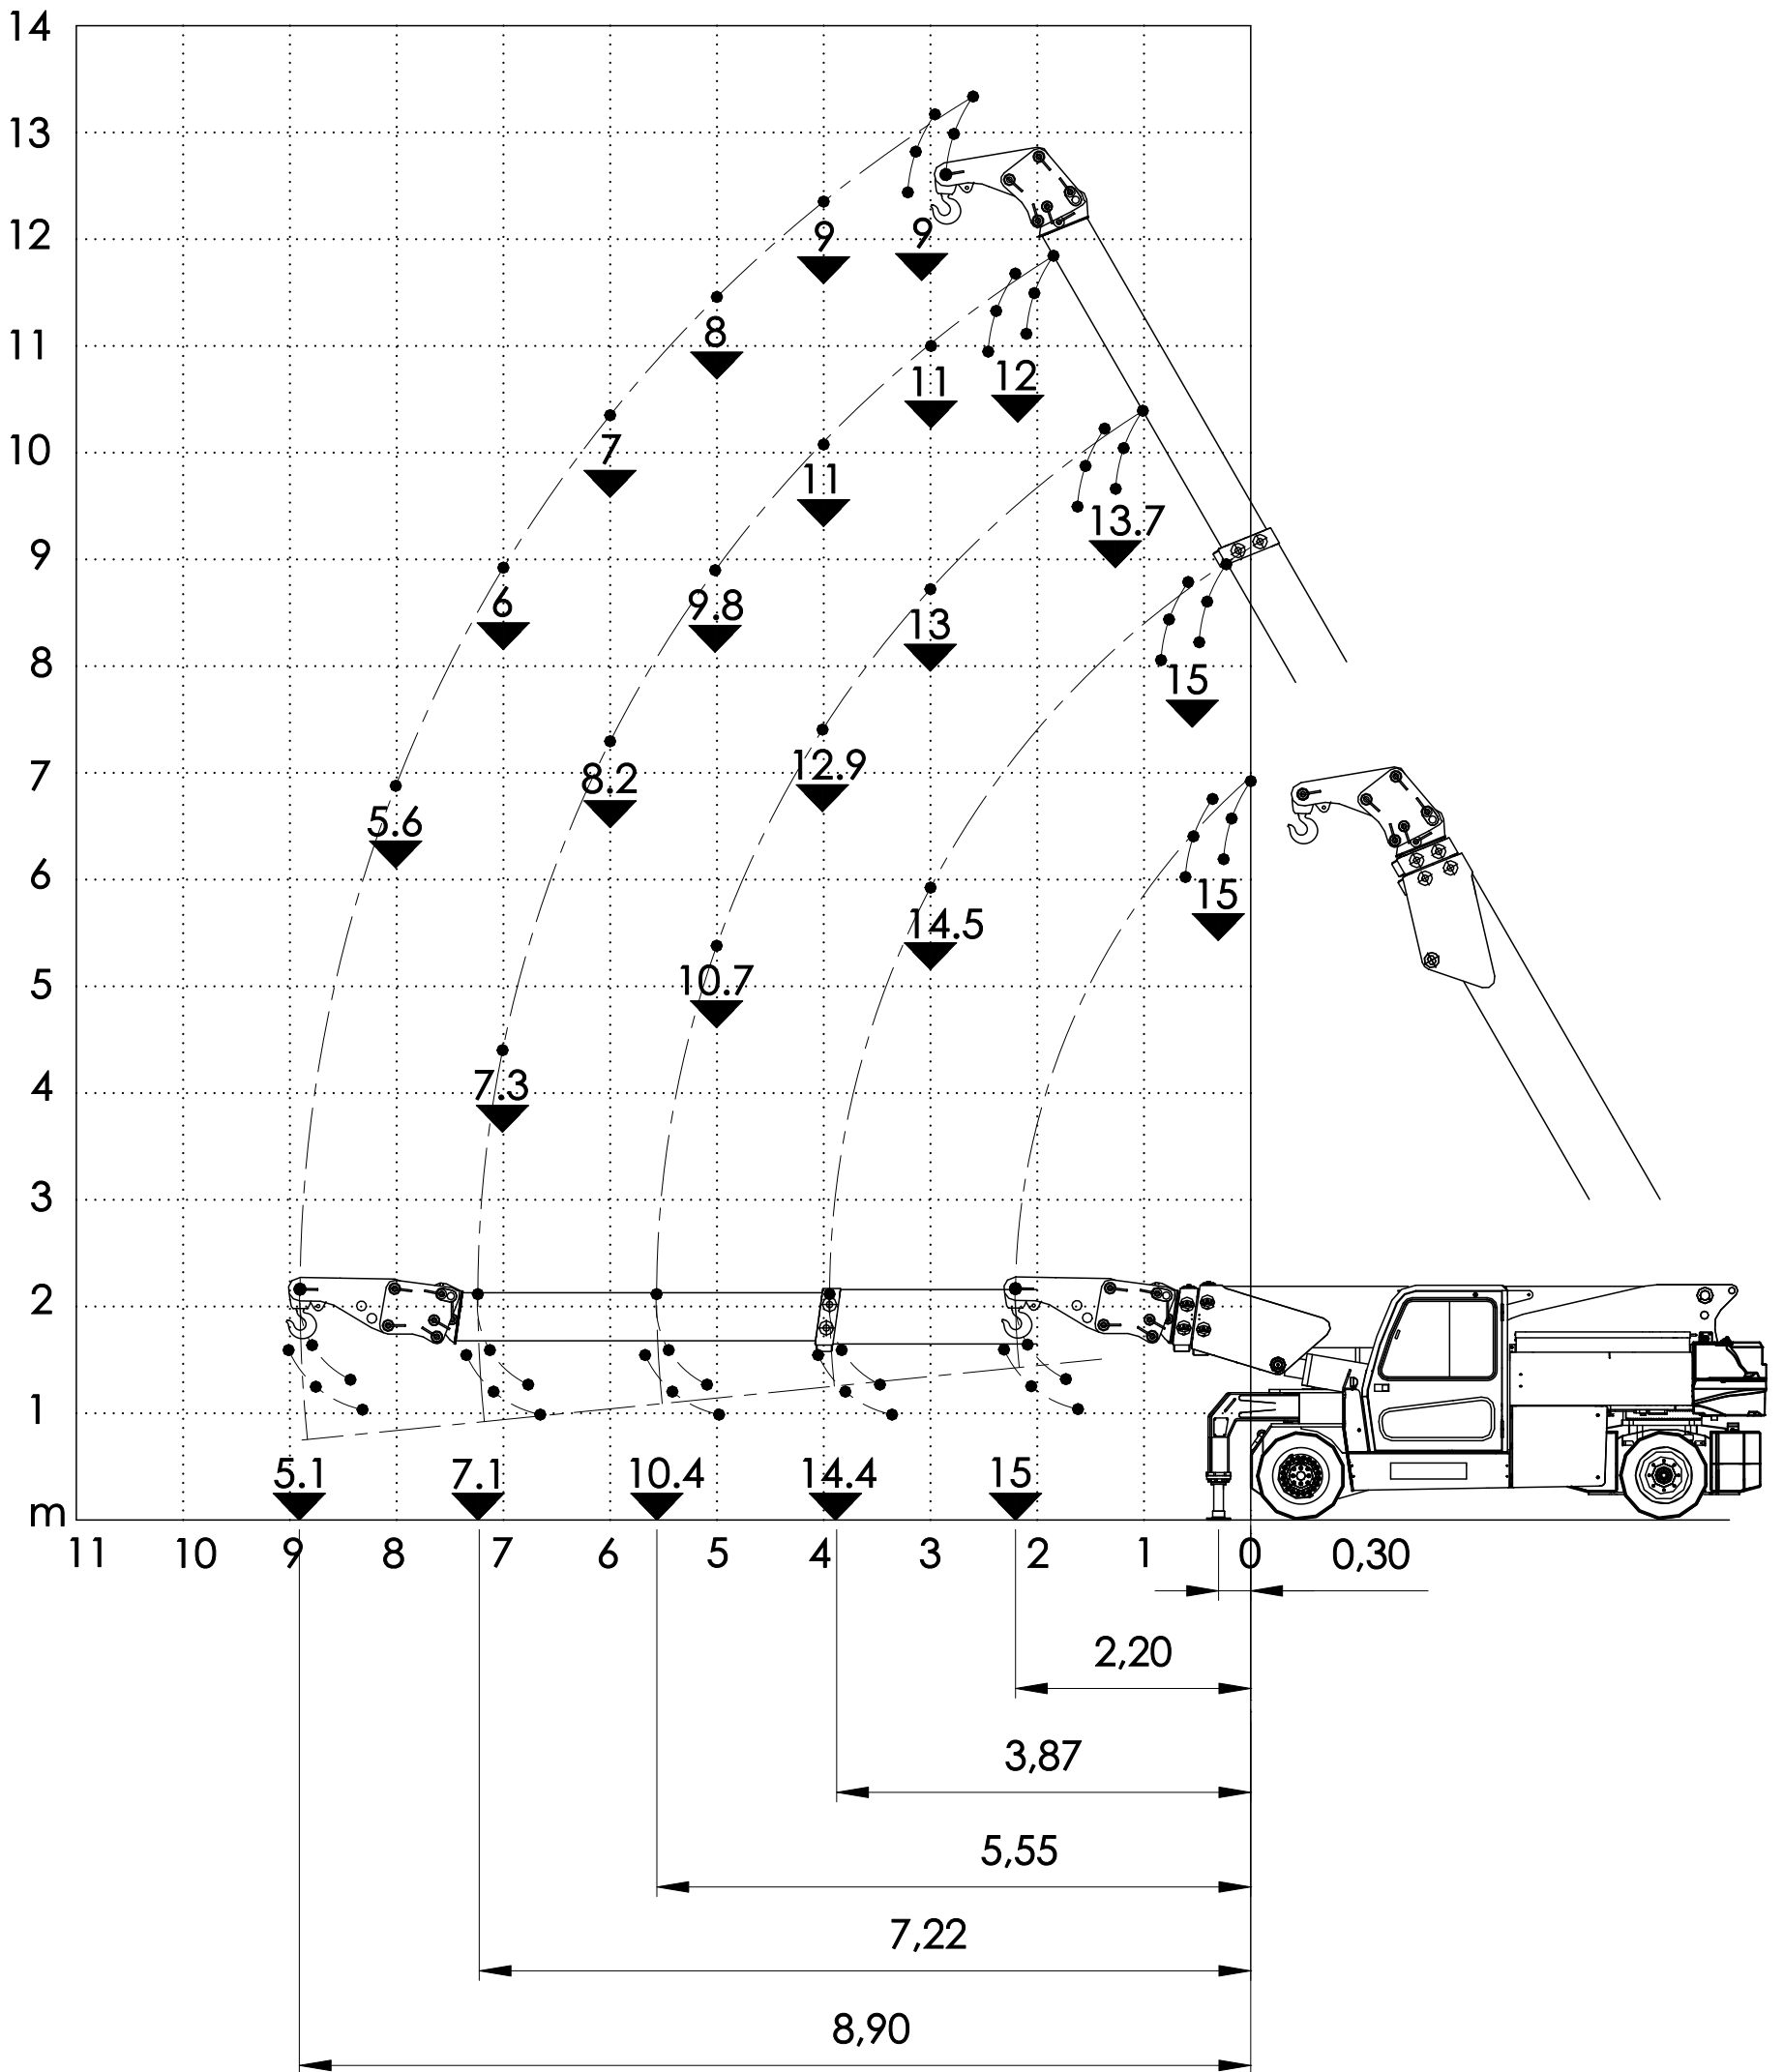

DIAGRAMMA DELLE PORTATE (t)
CAPACITY DIAGRAM (t)
TRAGLASTDIAGRAMM (t)
LASTENDIAGRAM (t)
TABLEAU DES CHARGES (t)
DIAGRAMA DE LAS CARGAS (t)

JMG

MC 250 Z1+Z2+Z3+Z4

Cod.: 090-DIA-03045
Scala: 1:90