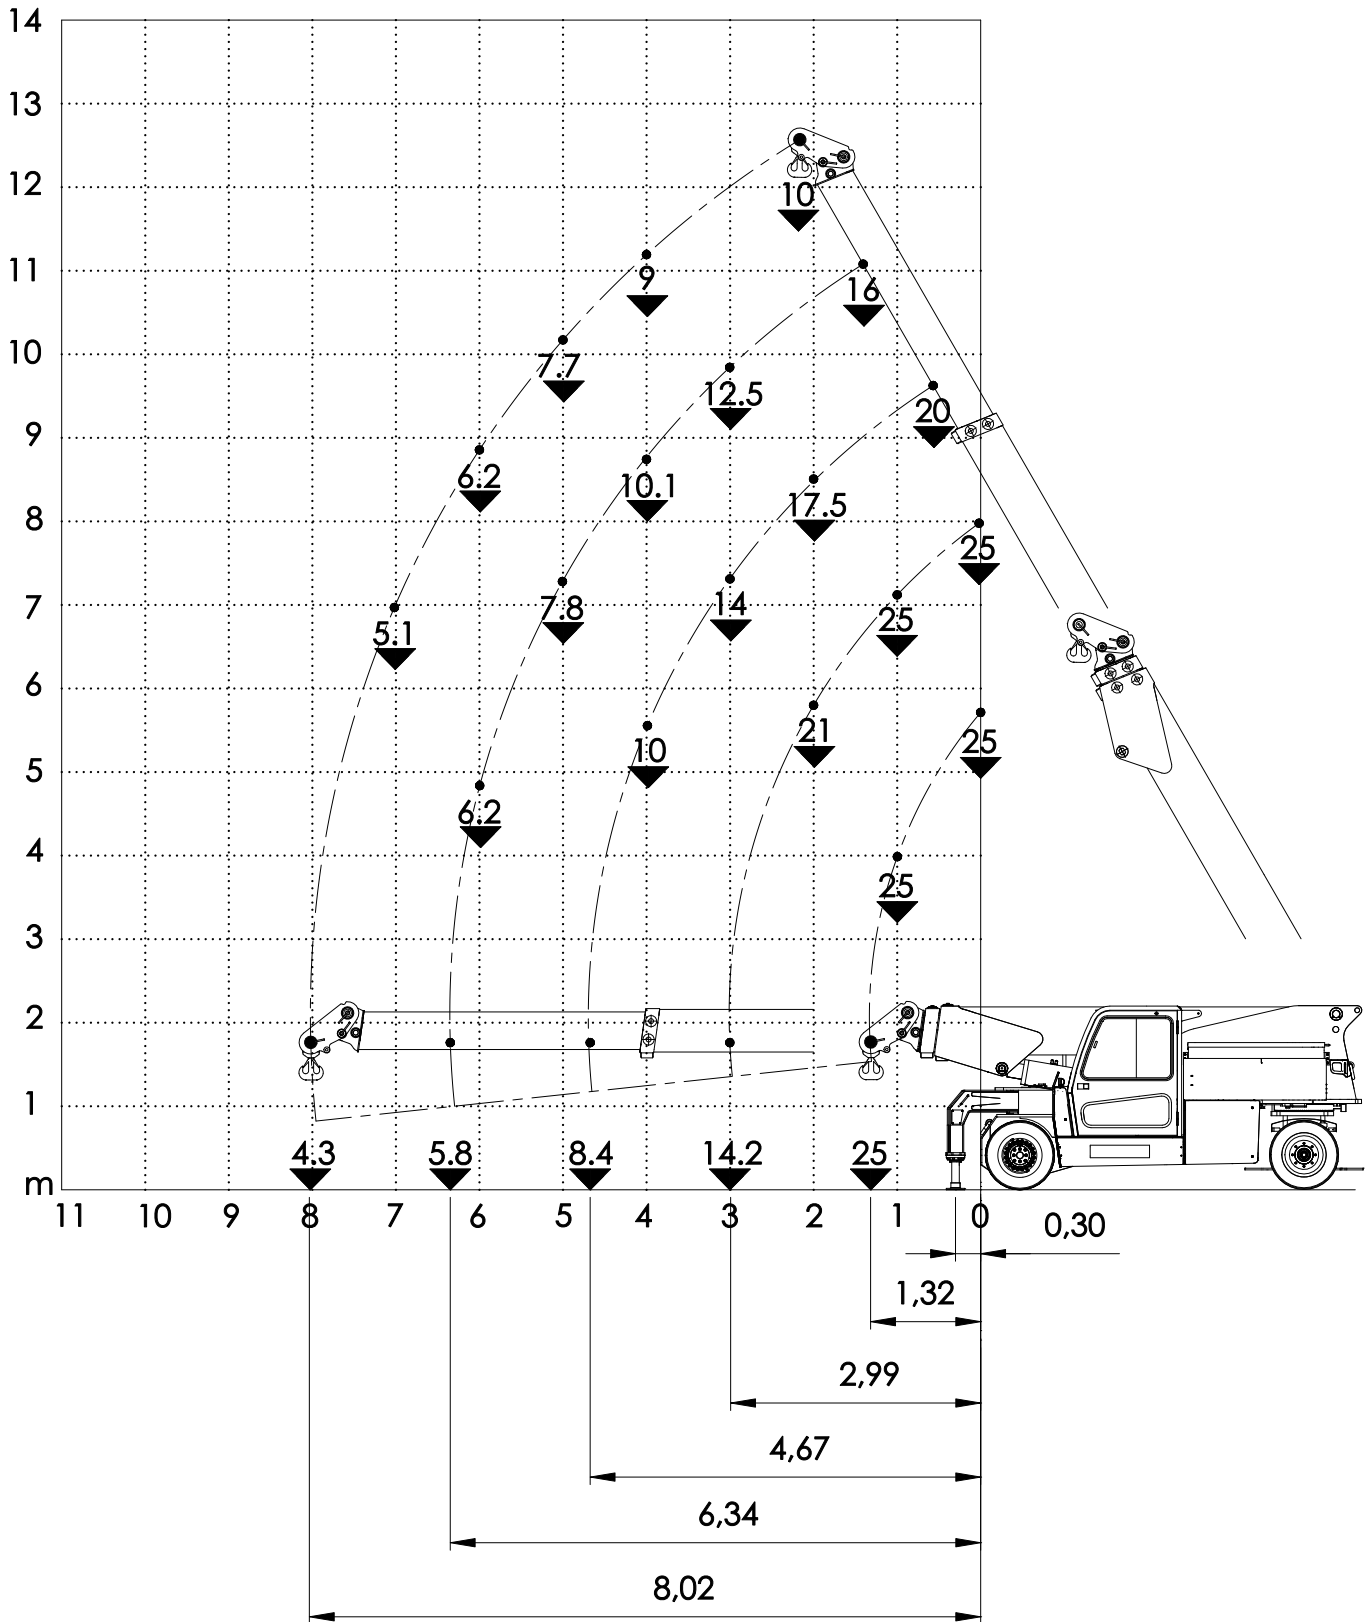

DIAGRAMMA DELLE PORTATE (t)
CAPACITY DIAGRAM (t)
TRAGLASTDIAGRAMM (t)
LASTENDIAGRAM (t)
TABLEAU DES CHARGES (t)
DIAGRAMA DE LAS CARGAS (t)

JMG

MC 250

Cod.: 090-DIA-00696
Scala: 1:90