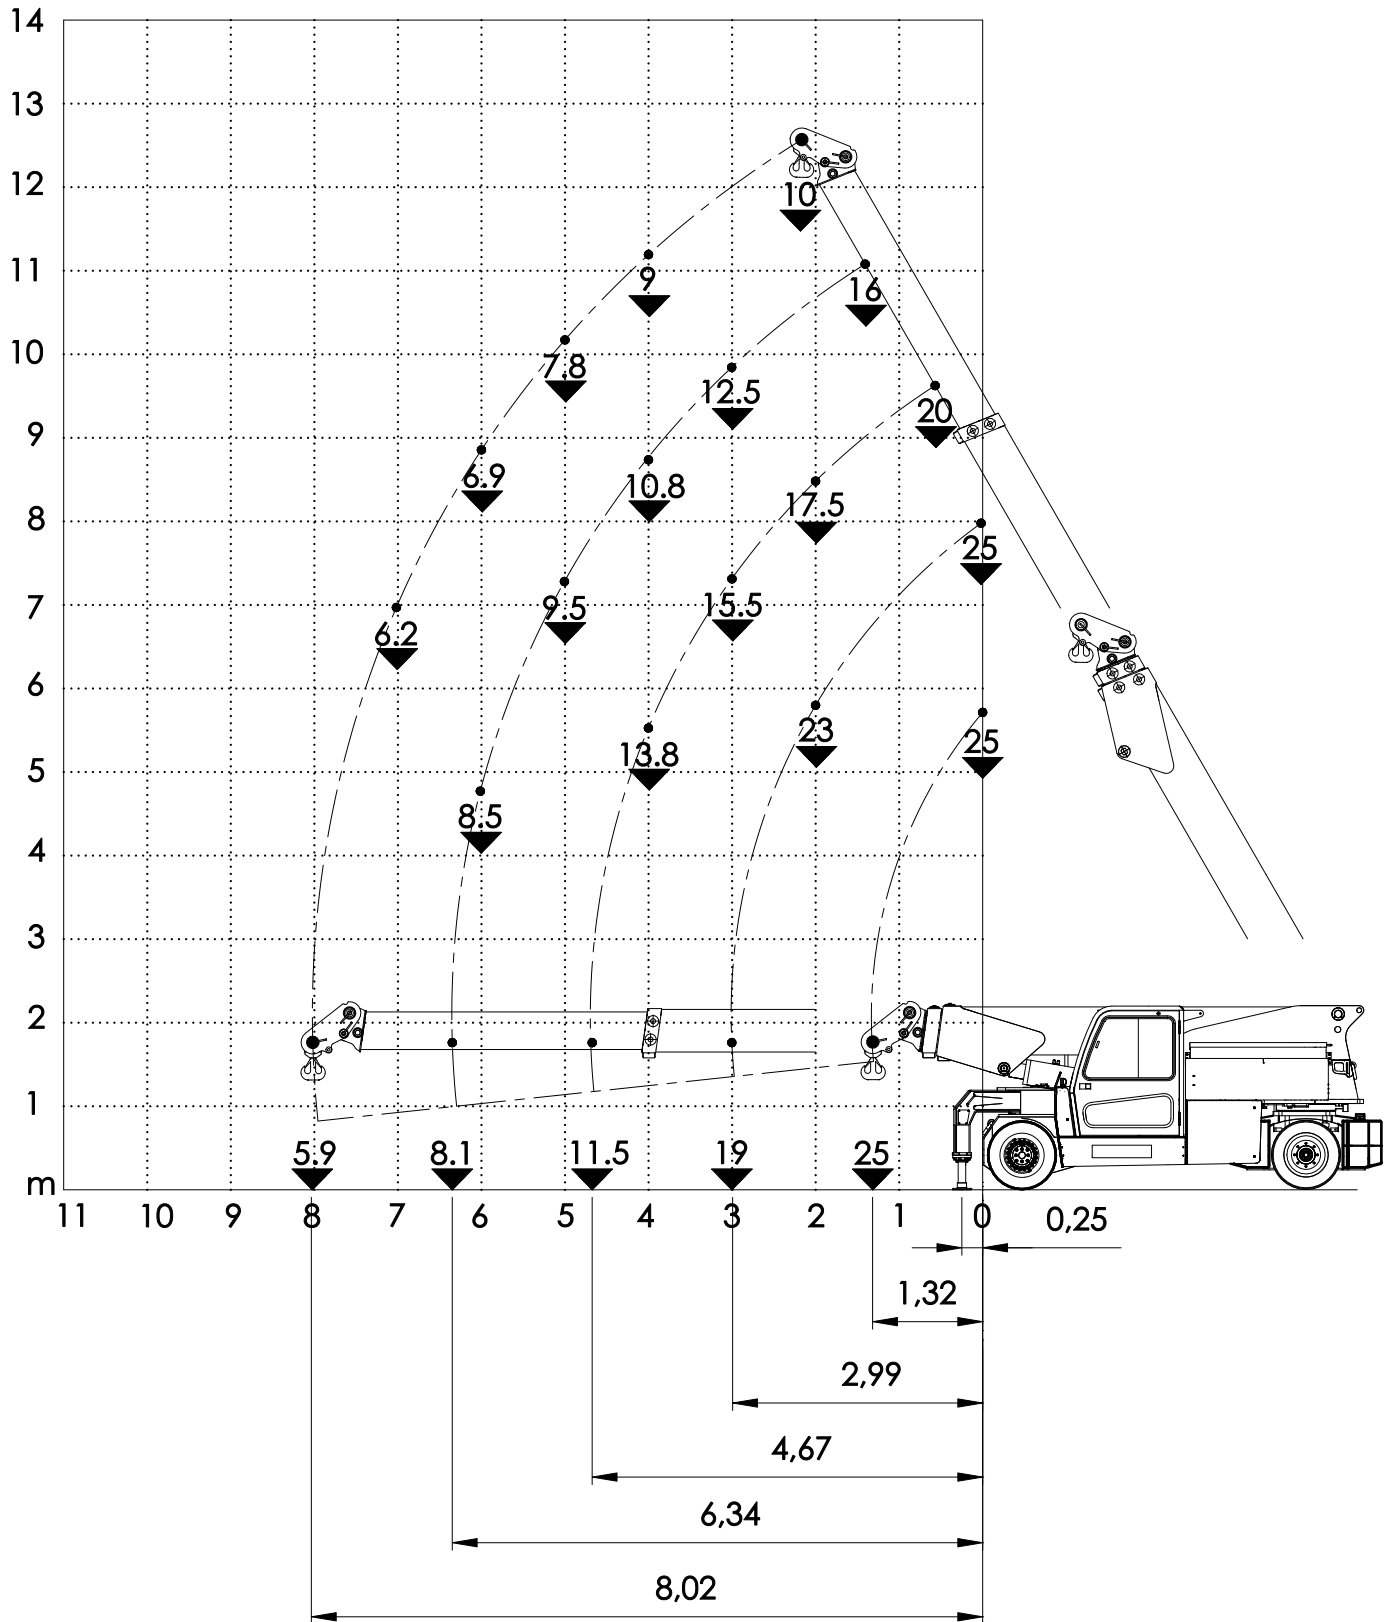

DIAGRAMMA DELLE PORTATE (t)
CAPACITY DIAGRAM (t)
TRAGLASTDIAGRAMM (t)
LASTENDIAGRAM (t)
TABLEAU DES CHARGES (t)
DIAGRAMA DE LAS CARGAS (t)

JMG

MC 250

Cod.: 090-DIA-00692
Scala: 1:90