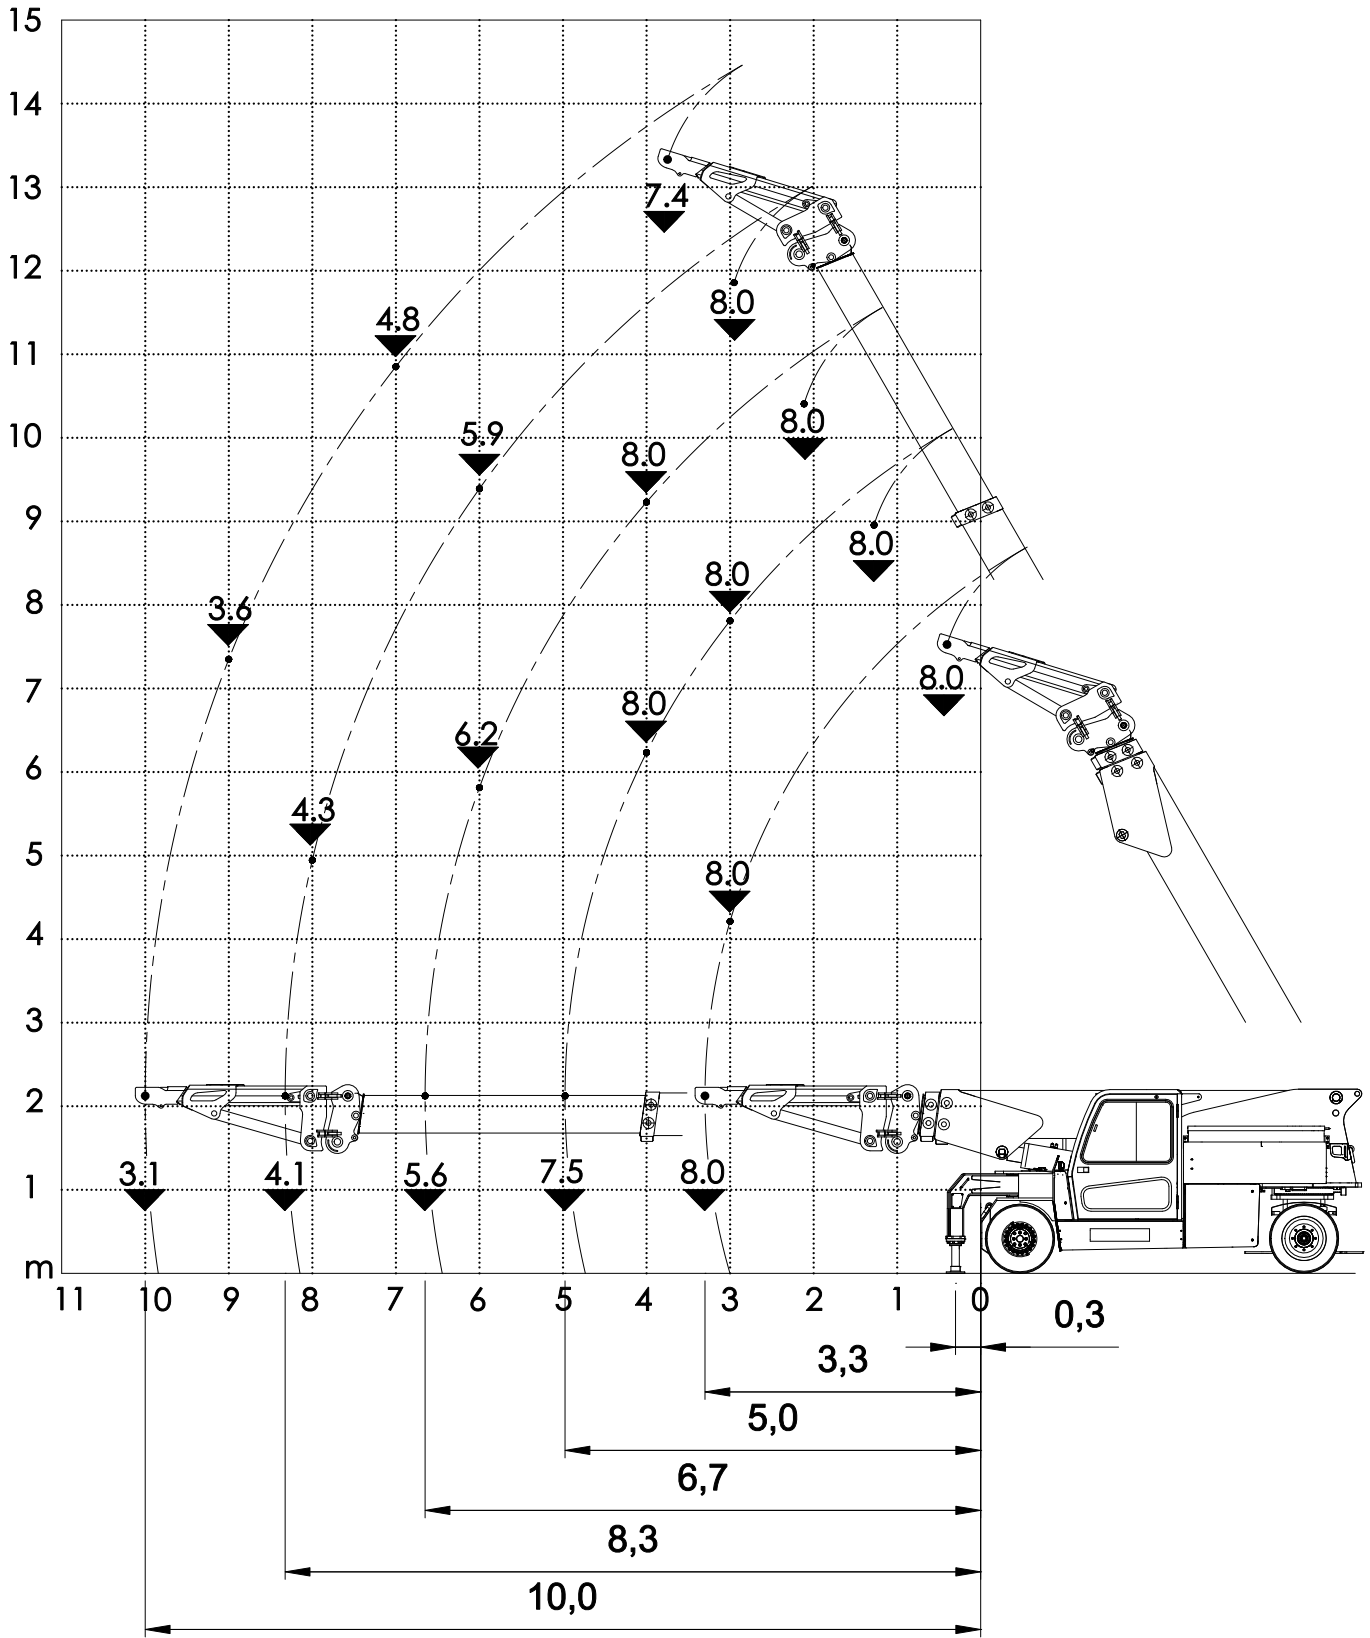

DIAGRAMMA DELLE PORTATE (t)
CAPACITY DIAGRAM (t)
TRAGLASTDIAGRAMM (t)
LASTENDIAGRAM (t)
TABLEAU DES CHARGES (t)
DIAGRAMA DE LAS CARGAS (t)

JMG

MC 250 NZ

Cod.: 090-DIA-02283
Scala: 1:90