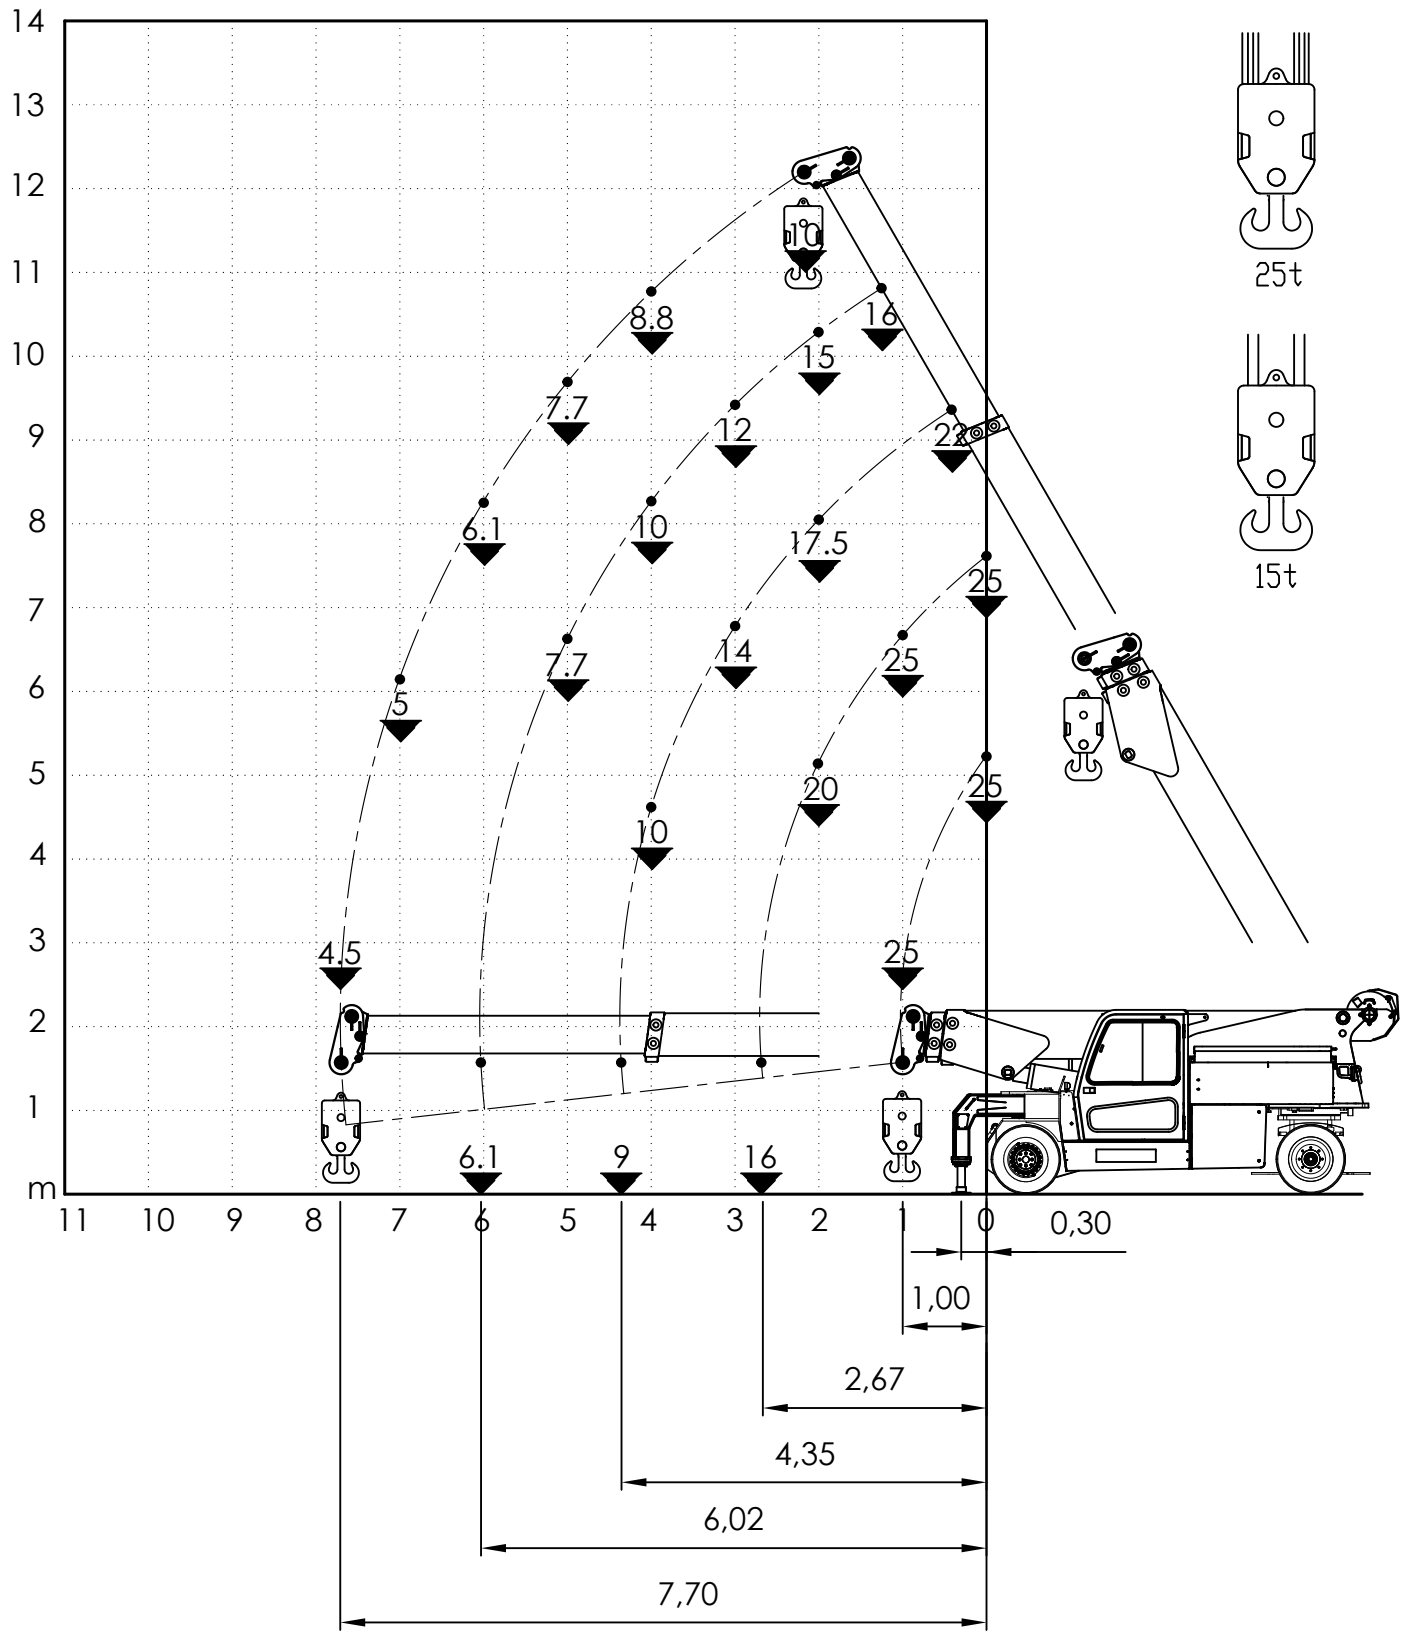

DIAGRAMMA DELLE PORTATE (t)
CAPACITY DIAGRAM (t)
TRAGLASTDIAGRAMM (t)
LASTENDIAGRAM (t)
TABLEAU DES CHARGES (t)
DIAGRAMA DE LAS CARGAS (t)

MC 250

Cod.: 090-DIA-01381
Scala: 1:90