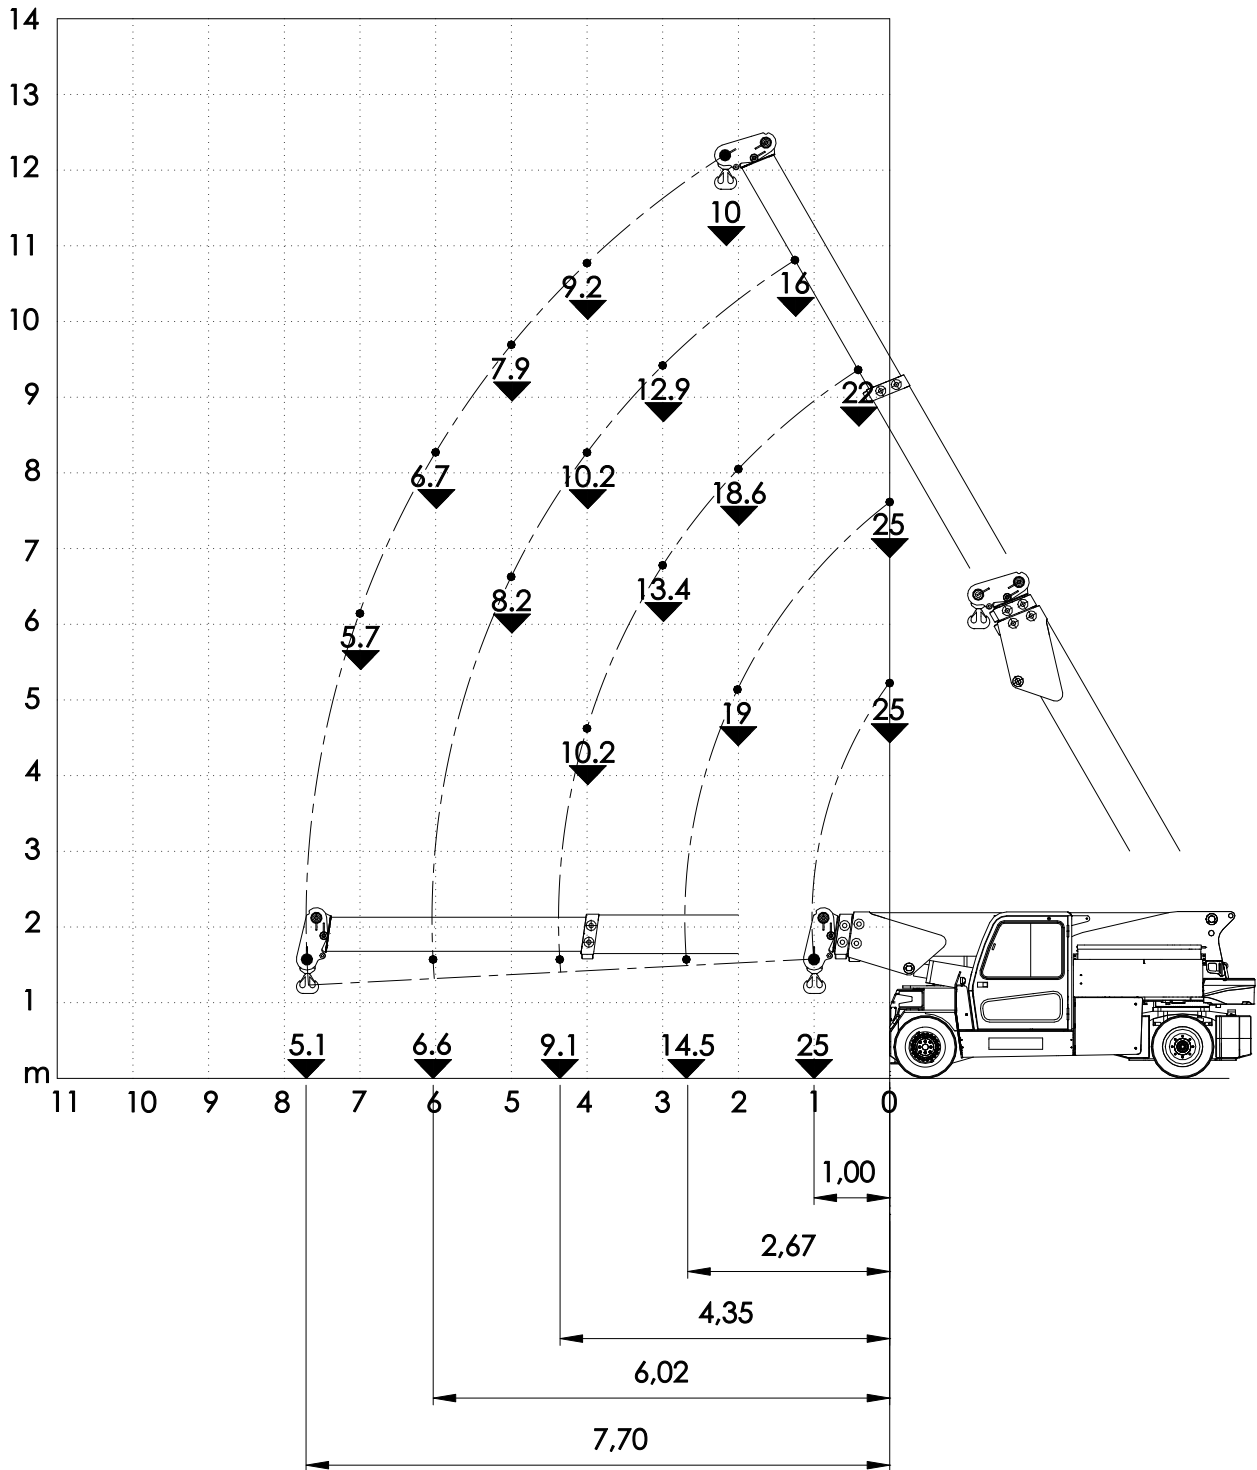

JMG

MC 250 Z1+Z2+Z3+Z4

Cod.: 090-DIA-02276

Scala: 1:90

DIAGRAMMA DELLE PORTATE (t)
 CAPACITY DIAGRAM (t)
 TRAGLASTDIAGRAMM (t)
 LASTENDIAGRAM (t)
 TABLEAU DES CHARGES (t)
 DIAGRAMA DE LAS CARGAS (t)

JMG

MC 250 Z1+Z2+Z3