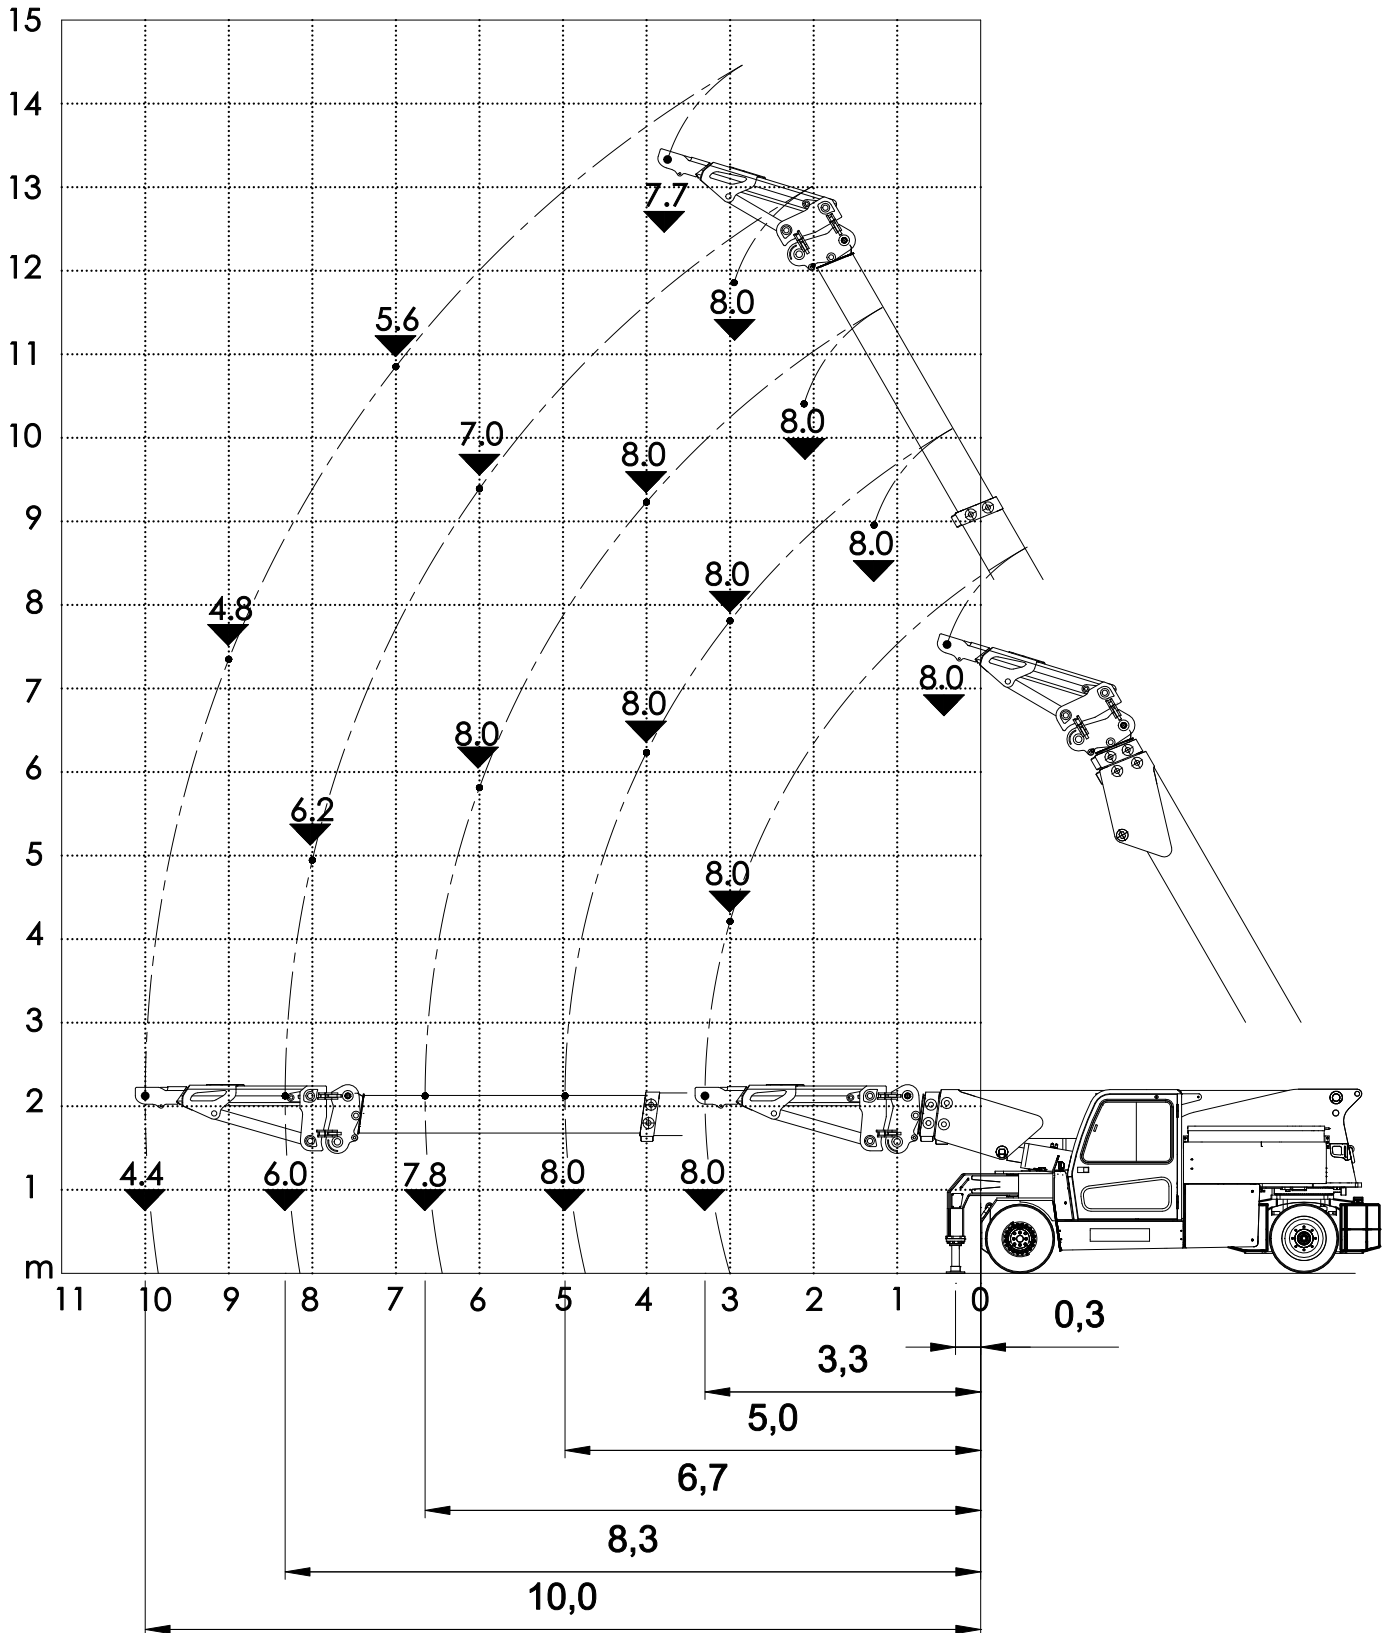

DIAGRAMMA DELLE PORTATE (t)
CAPACITY DIAGRAM (t)
TRAGLASTDIAGRAMM (t)
LASTENDIAGRAM (t)
TABLEAU DES CHARGES (t)
DIAGRAMA DE LAS CARGAS (t)

JMG

MC 250 Z1+Z2

Cod.: 090-DIA-02282
Scala: 1:90